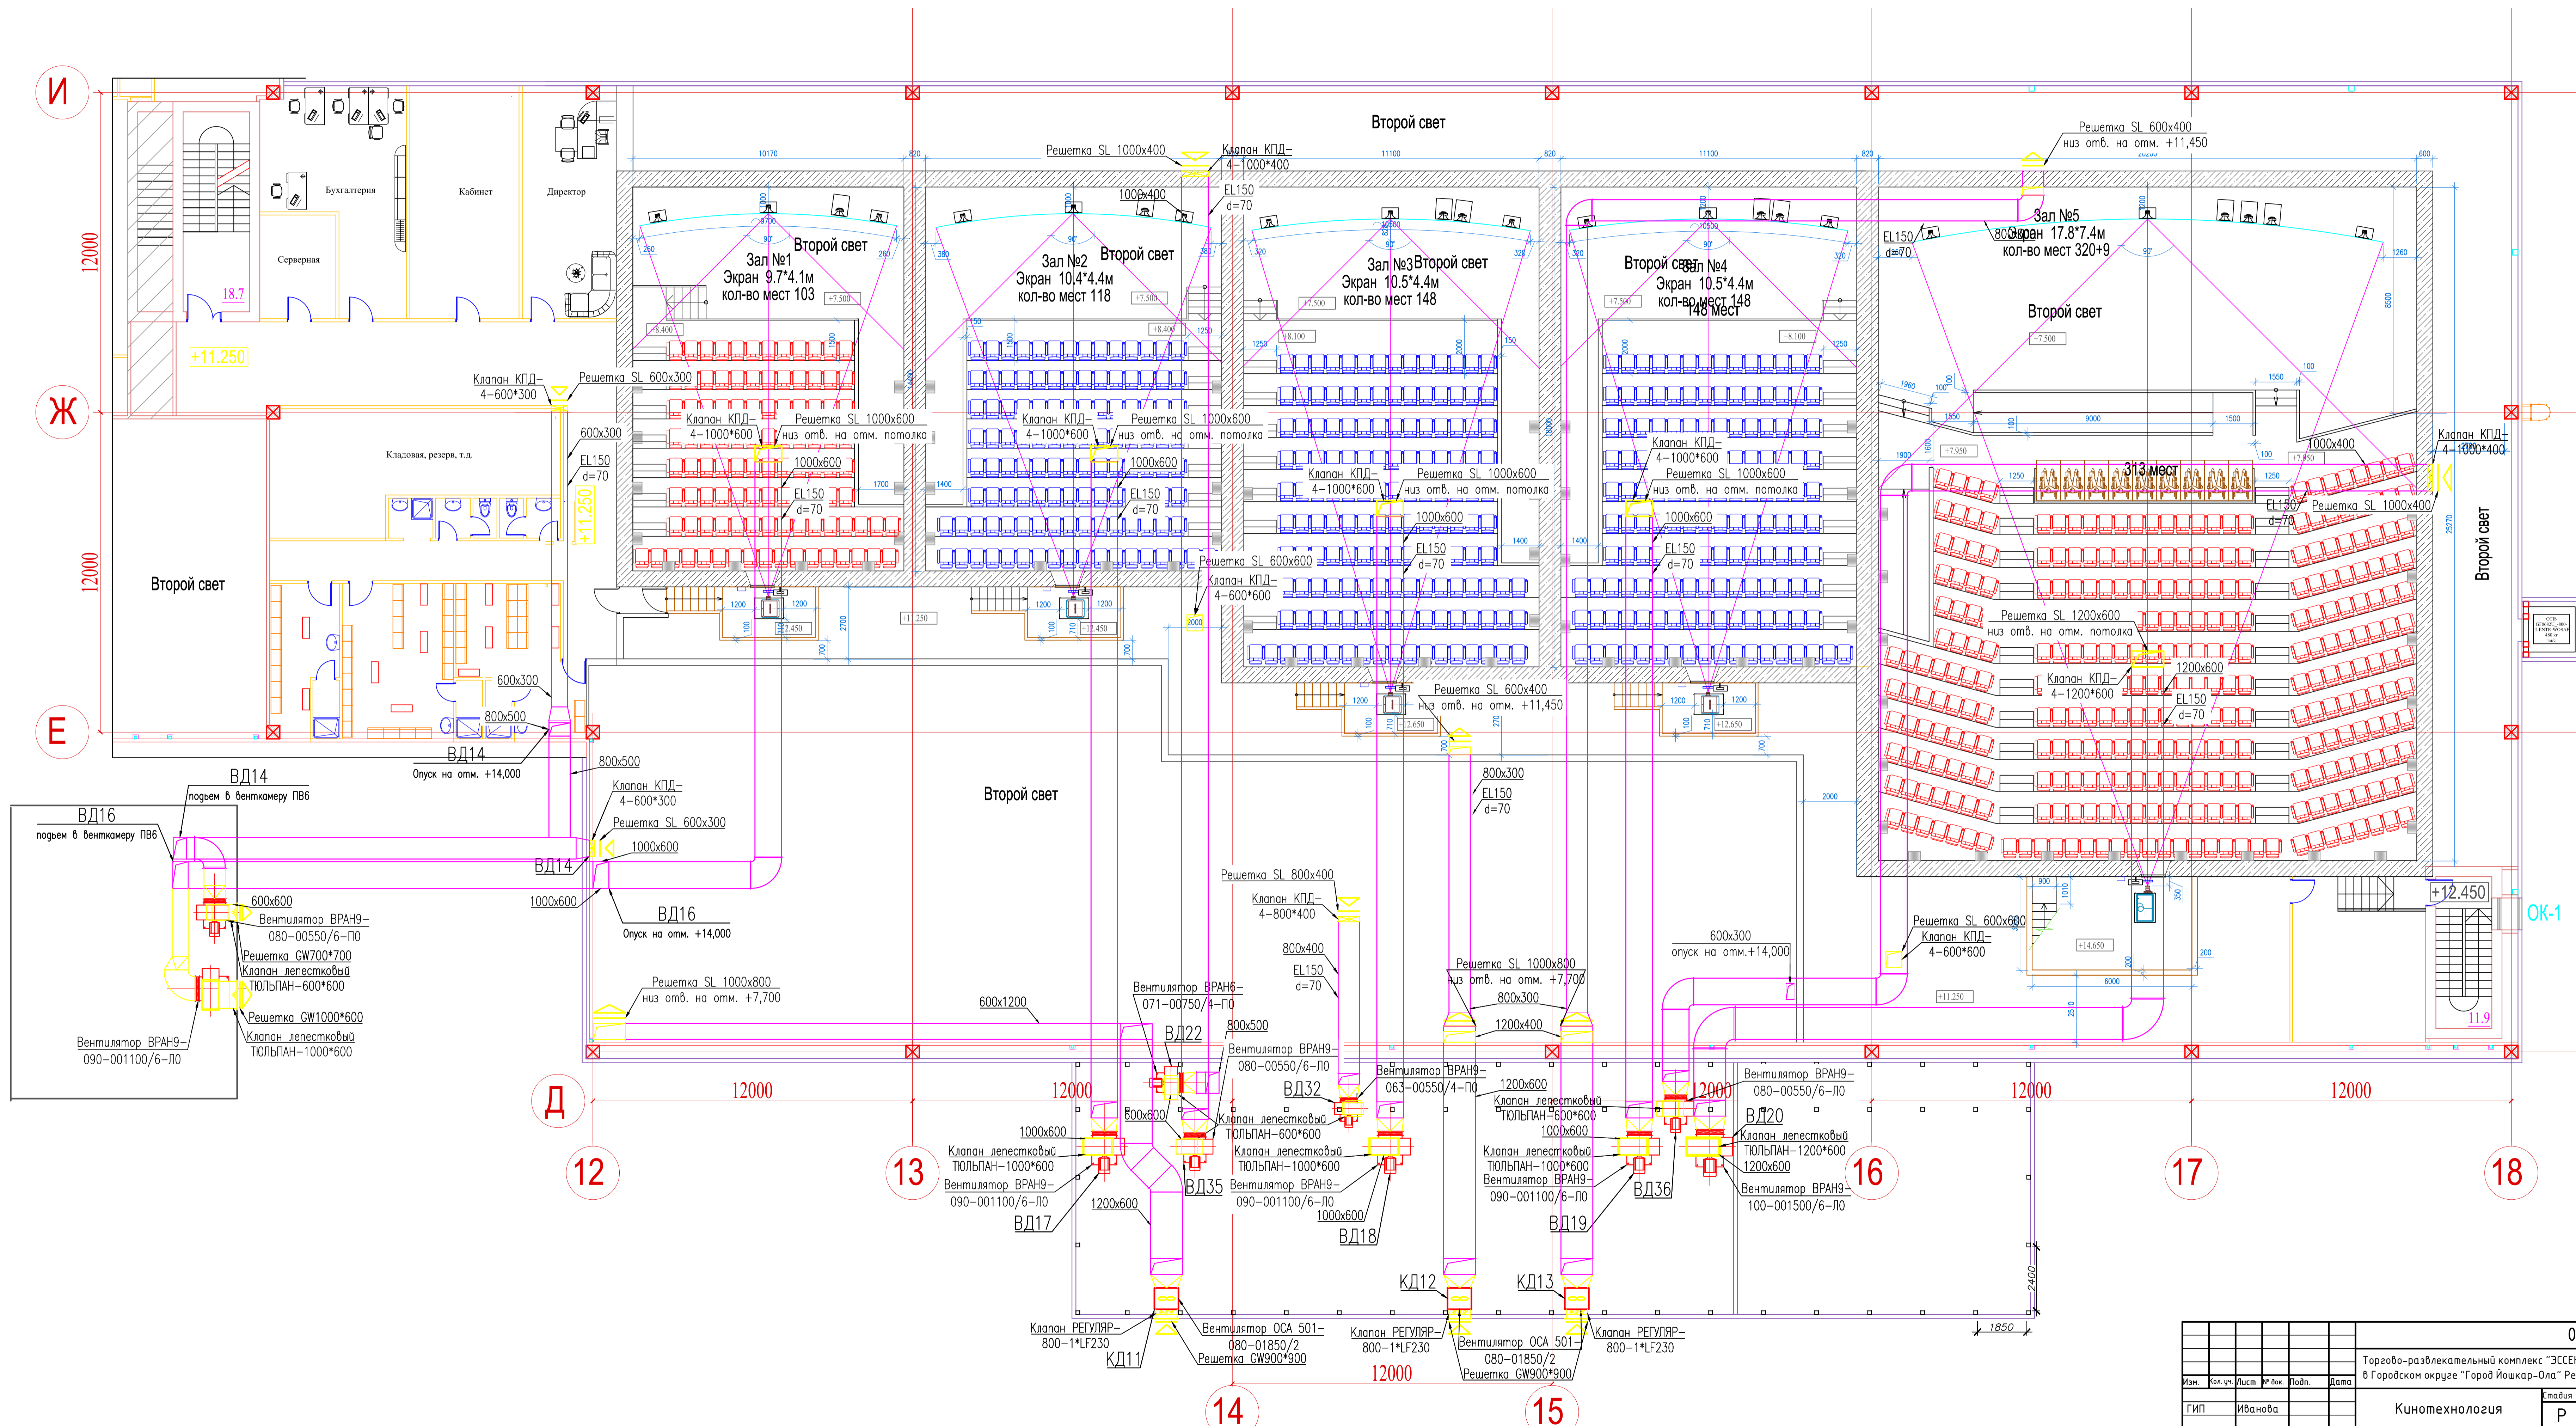

План на отм. +11.250 между осями И-Д и 12-18.

Составлено
Ваня шиб. №
Получил в данн.
Лист № 001

								05.14/ДУ-4.2	
								Торгово-развлекательный комплекс "ЭССЕН" по улице Кирова в Городском округе "Город Йошкар-Ола" Республики Марий Эл	
Изм.	Кол.чл.	Лист	№ док.	Лист	Дата	Кинотехнология		Р	Листов
Г.И.П.	Иванова					План систем вымаудаления на отм. +7.500 М:1:100			
Н. контр.	Никифоров					"СТ Инжиниринг"			
Разраб.	Силкаев					Копировал			Формат А1