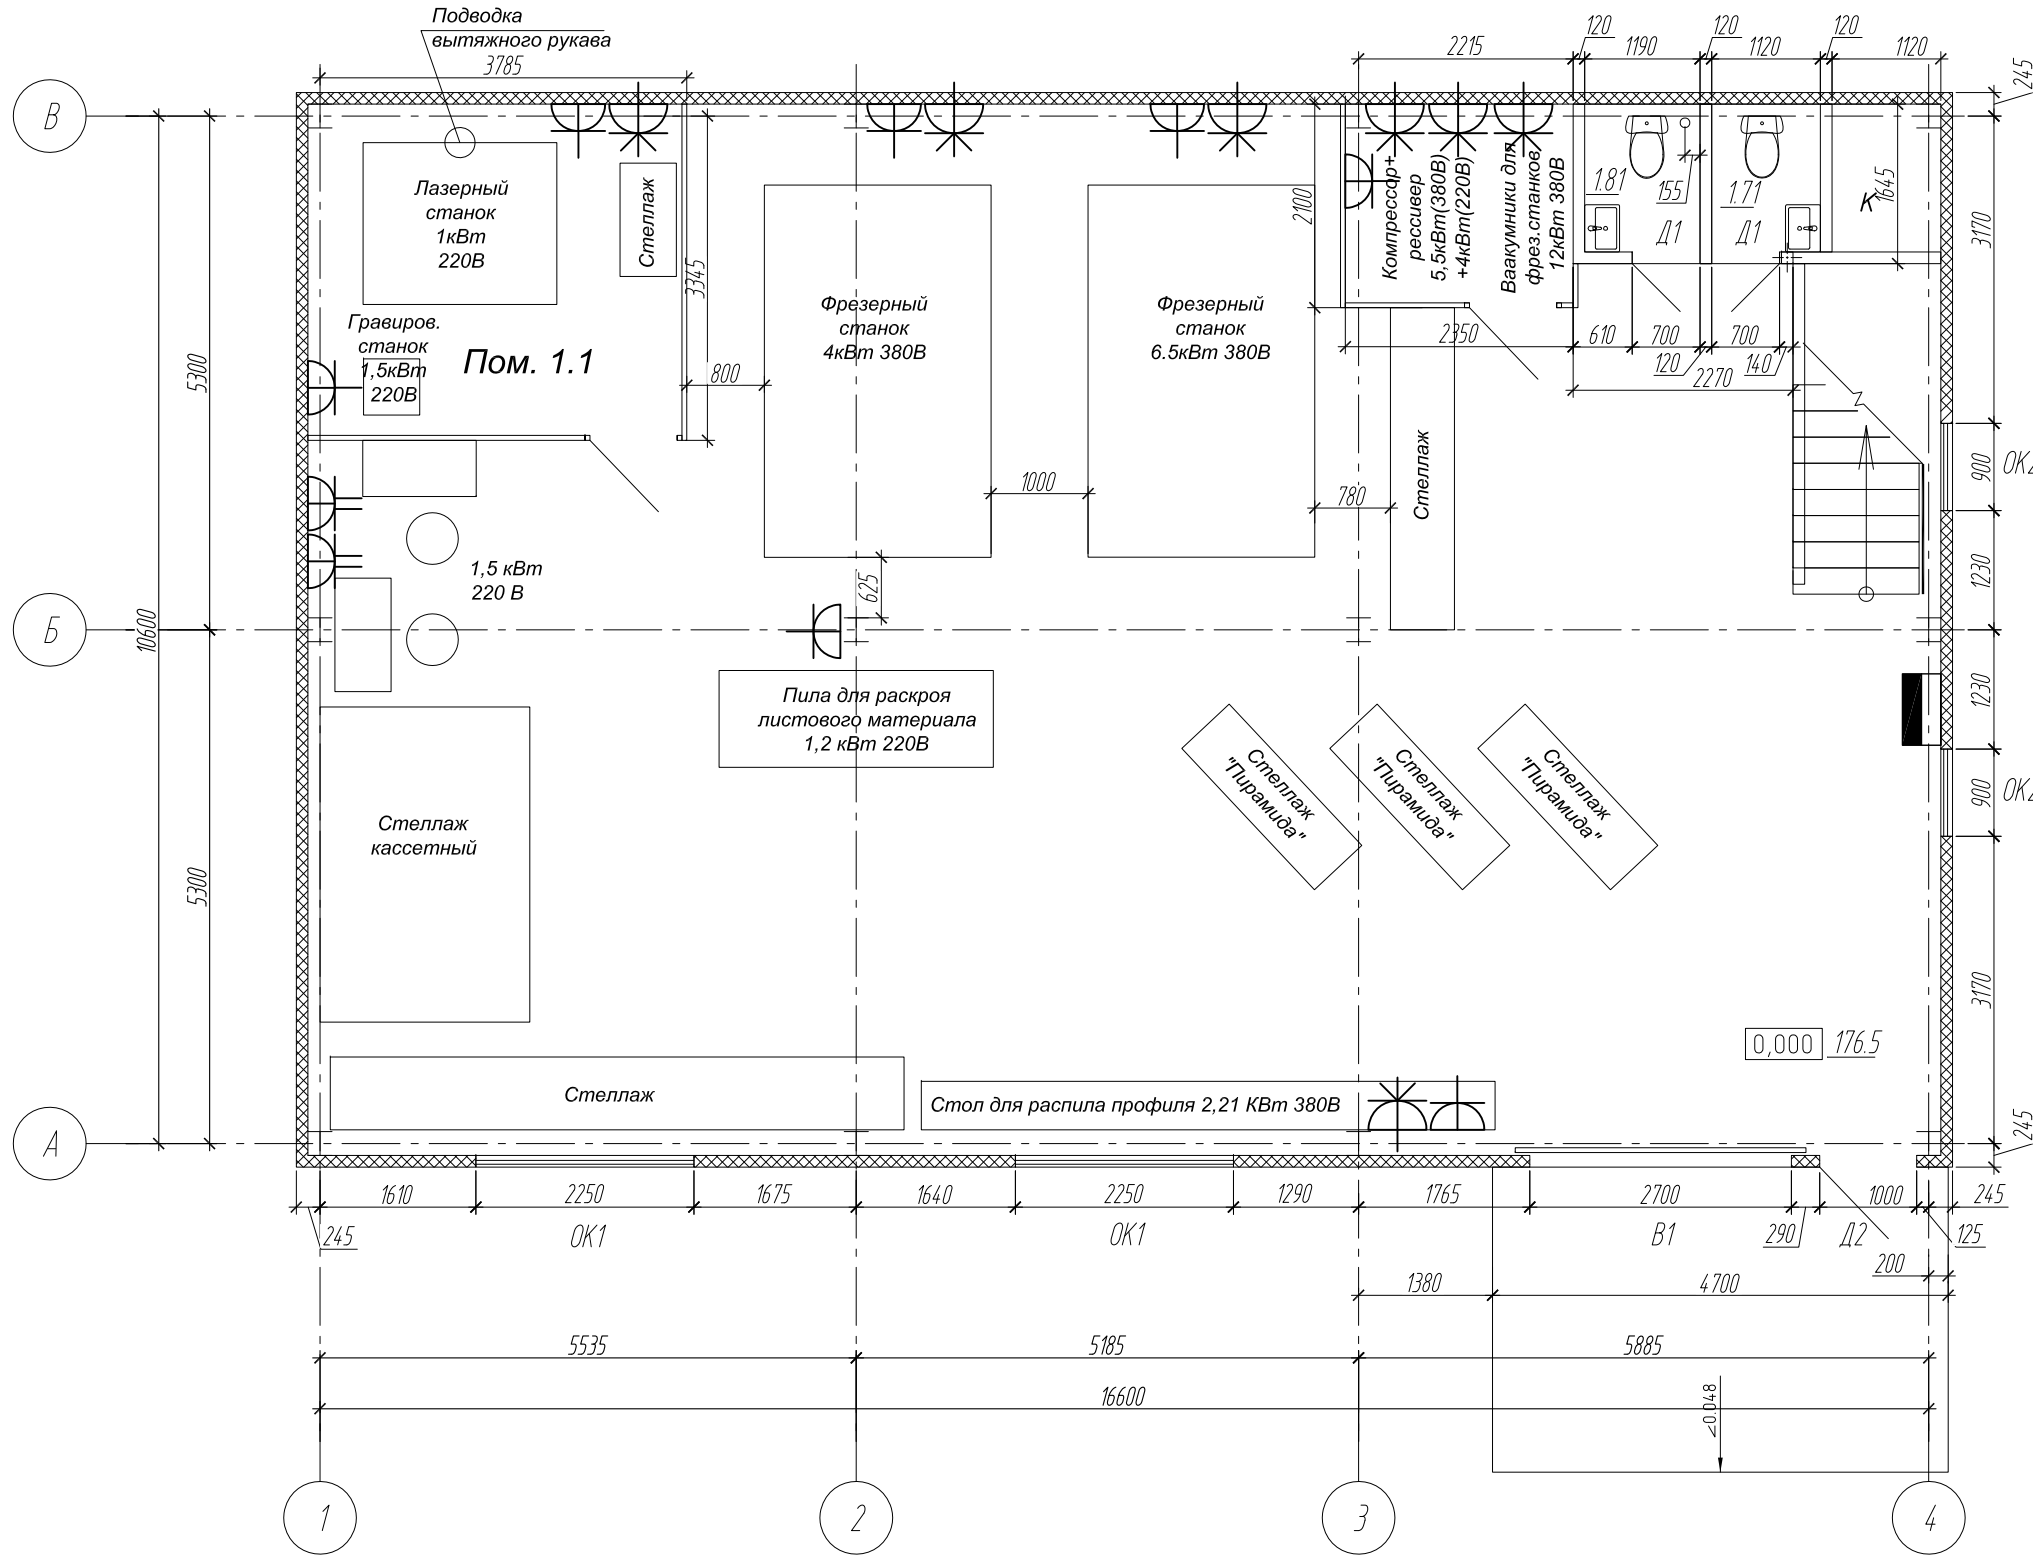

План на отм. 0.000.

Условные обозначения	
УГО	Наименование
	ЩР1- щит распределительный
	Розетка двойная для скрытой установки с защитным контактом, IP 20
	Розетка одинарная для скрытой установки с защитным контактом, IP 20
	Розетка одинарная трехфазная для открытой установки с защитным контактом, IP 20

План на отм. +3.760.

Условные обозначения	
УГО	Наименование
	ЩР1- щит распределительный
	Розетка двойная для скрытой установки с защитным контактом, IP 20
	Розетка одинарная для скрытой установки с защитным контактом, IP 20
	Розетка одинарная трехфазная для открытой установки с защитным контактом, IP 20