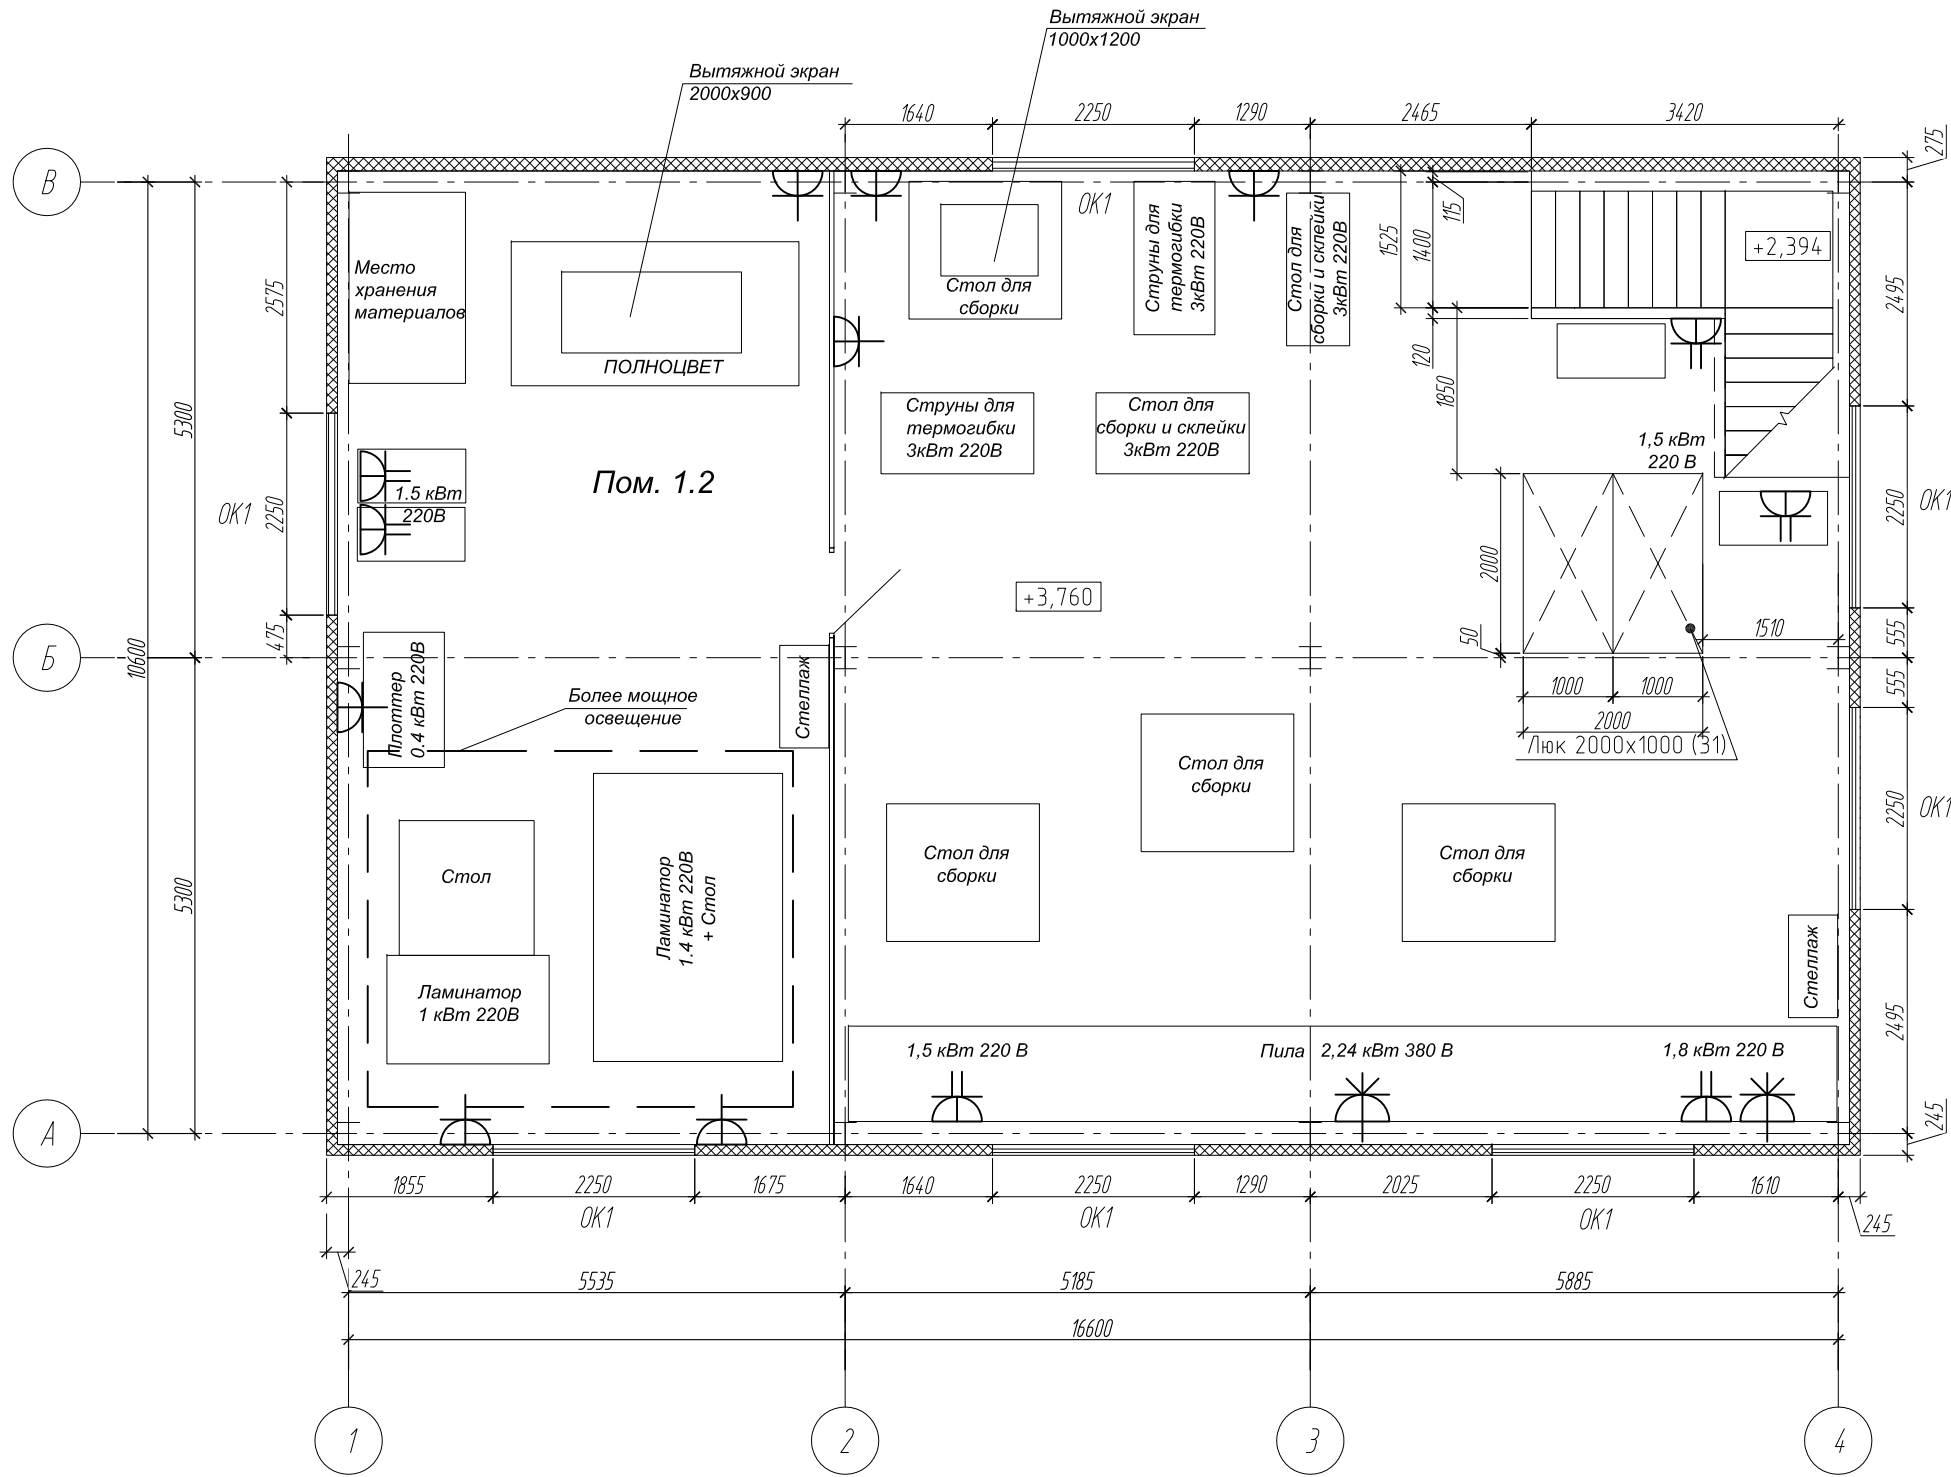

План на отм. 0.000.

Условные обозначения	
УГО	Наименование
	ЩР1- щит распределительный
	Розетка двойная для скрытой установки с защитным контактом, IP 20
	Розетка одинарная для скрытой установки с защитным контактом, IP 20
	Розетка одинарная трехфазная для открытой установки с защитным контактом, IP 20

План на отм. +3.760.

Условные обозначения	
УГО	Наименование
	ЩР1- щит распределительный
	Розетка двойная для скрытой установки с защитным контактом, IP 20
	Розетка одинарная для скрытой установки с защитным контактом, IP 20
	Розетка одинарная трехфазная для открытой установки с защитным контактом, IP 20