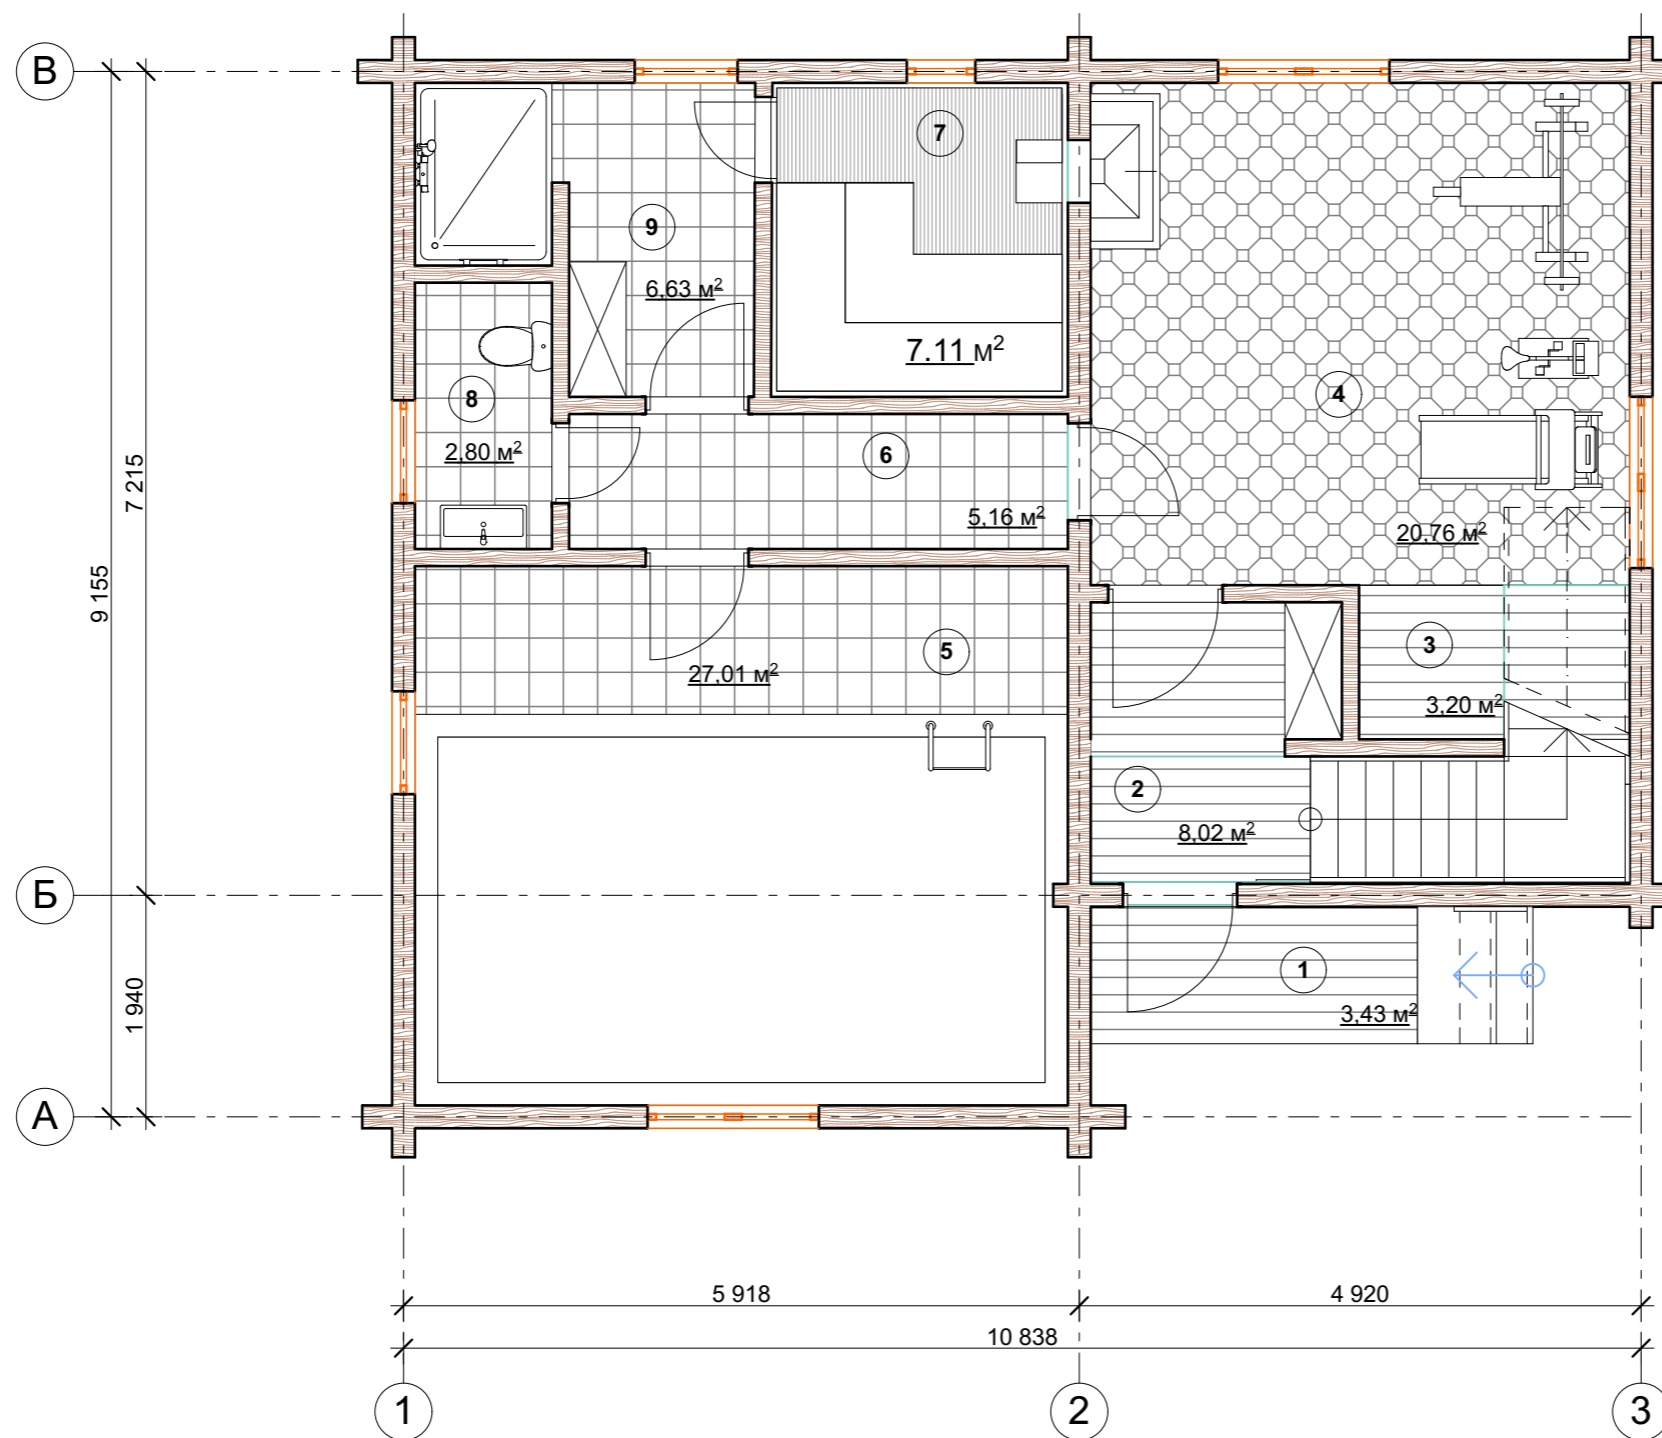

Экспликация помещений подвального этажа

№ пп	Наименование помещений	площадь
1.	Тамбур	13,64м ²
2.	Техническое помещение бассейна	11,44м ²
3.	Зона чаши бассейна	19,58м ²
4.	Комната	18,70м ²
Итого общая площадь помещений подвального этажа		63,36м ²
Итого общая площадь по всем этажам		172,37м ²
Итого общая площадь жилых помещений по всем этажам		105,58м ²

Экспликация помещений первого этажа

№ пп	Наименование помещений	площадь
1.	Крыльцо	3,43м ²
2.	Тамбур	8,02м ²
3.	Зона гардеробной	3,20м ²
4.	Тренажерная	20,76м ²
5.	Помещение бассейна	27,01м ²
6.	Коридор	5,16м ²
7.	Парилка	7,11м ²
8.	Санузел	2,80м ²
9.	Раздевалка с душевой	6,63м ²
	Итого общая площадь помещений первого этажа	84,10м ²
	Итого общая площадь жилых помещений первого этажа	80,67м ²
	Итого общая площадь по всем этажам	109,01м ²
	Итого общая площадь жилых помещений по всем этажам	105,58м ²

Экспликация помещений первого этажа

№ пп	Наименование помещений	площадь
1.	Комната жилая	24,91м ²
	Итого общая площадь по всем этажам	105,58м ²
	Итого общая площадь жилых помещений по всем этажам	109,01м ²