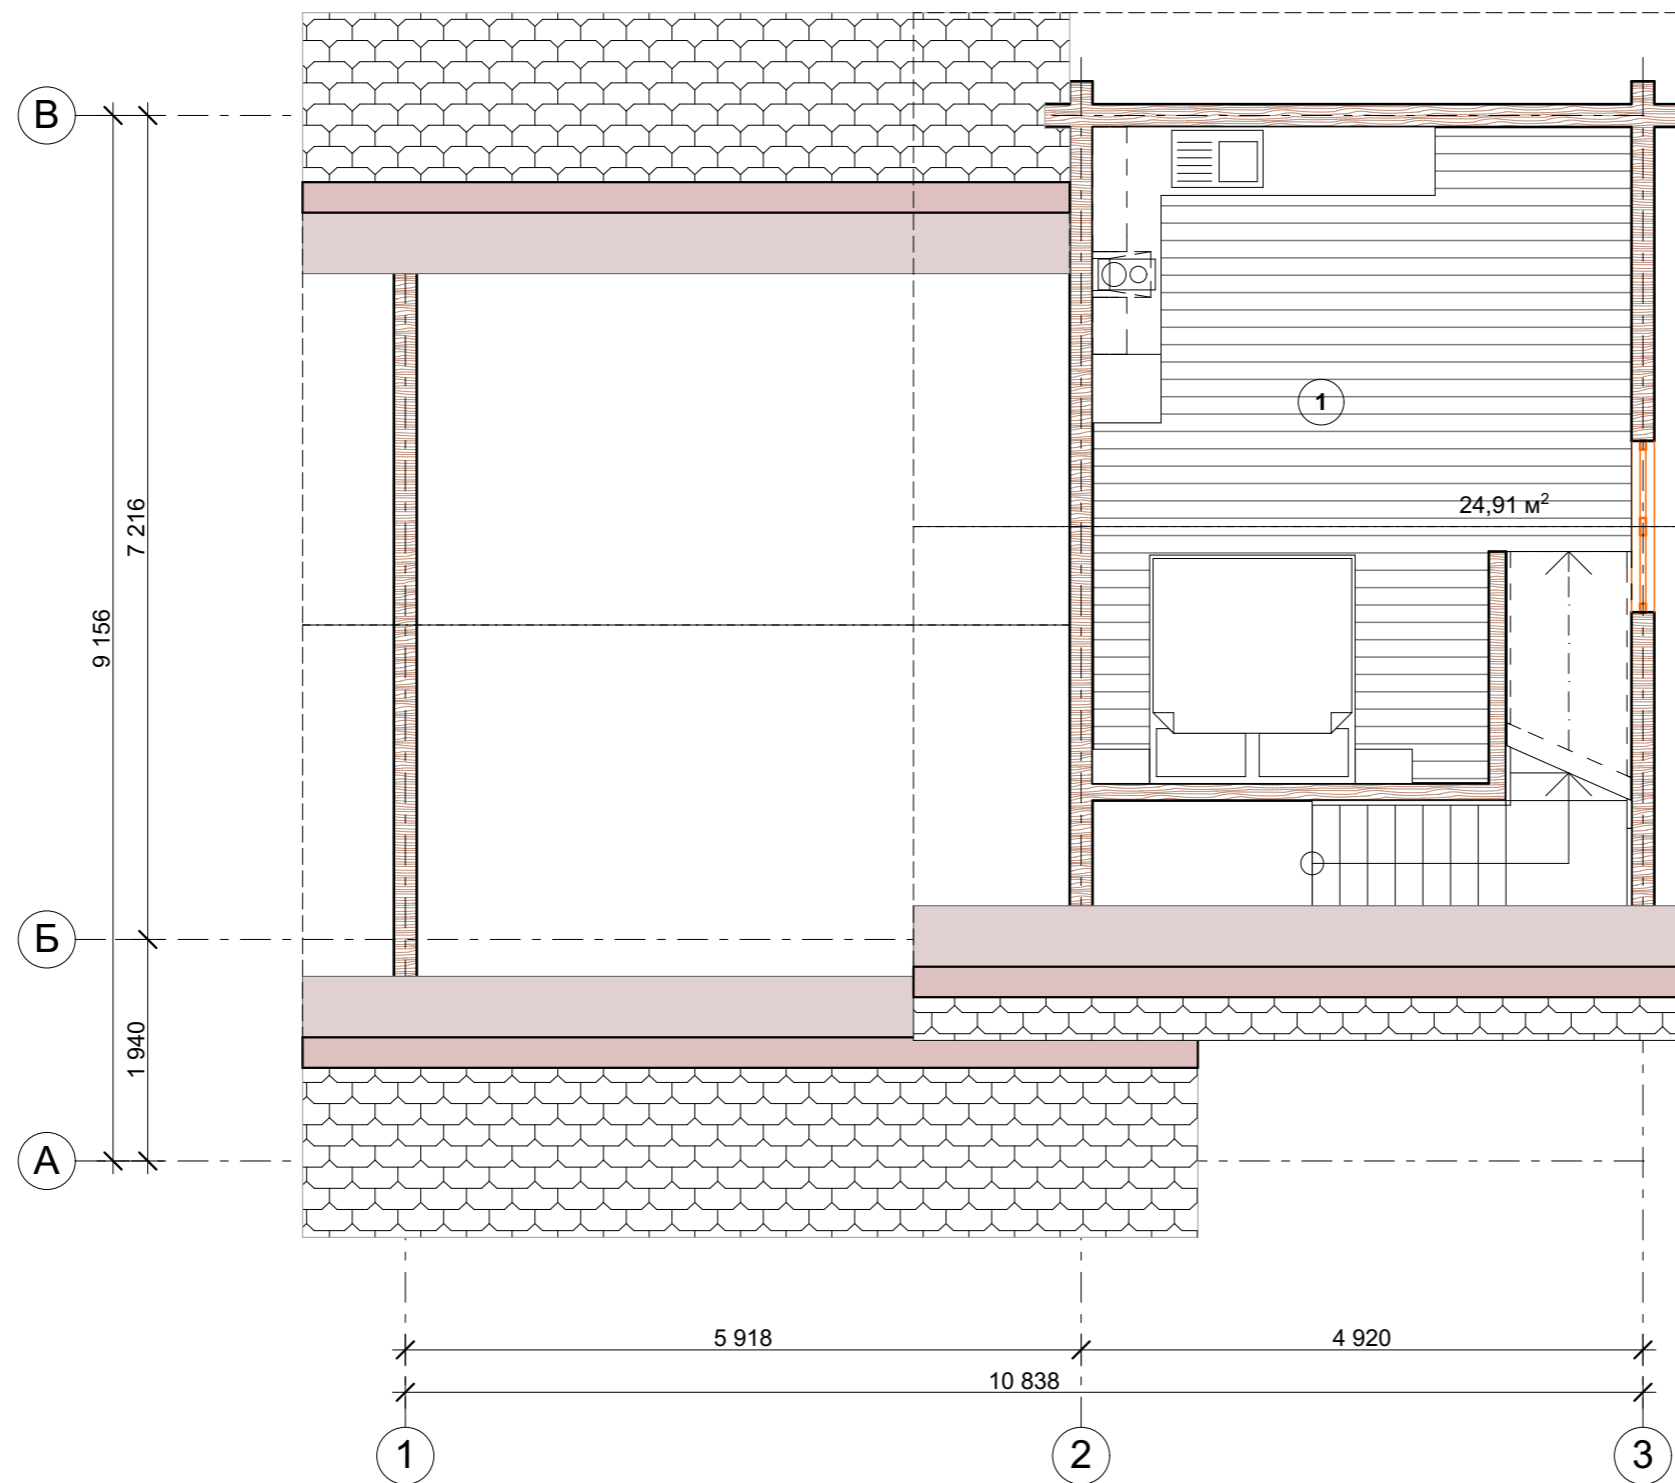

Экспликация помещений подвального этажа

№ пп	Наименование помещений	площадь
1.	Тамбур	13,64м ²
2.	Техническое помещение бассейна	11,44м ²
3.	Зона чаши бассейна	19,58м ²
4.	Комната	18,70м ²
Итого общая площадь помещений подвального этажа		63,36м ²
Итого общая площадь по всем этажам		172,37м ²
Итого общая площадь жилых помещений по всем этажам		105,58м ²

Экспликация помещений первого этажа

№ пп	Наименование помещений	площадь
1.	Крыльцо	3,43м ²
2.	Тамбур	8,02м ²
3.	Зона гардеробной	3,20м ²
4.	Тренажерная	20,76м ²
5.	Помещение бассейна	27,01м ²
6.	Коридор	5,16м ²
7.	Парилка	7,11м ²
8.	Санузел	2,80м ²
9.	Раздевалка с душевой	6,63м ²
	Итого общая площадь помещений первого этажа	84,10м ²
	Итого общая площадь жилых помещений первого этажа	80,67м ²
	Итого общая площадь по всем этажам	109,01м ²
	Итого общая площадь жилых помещений по всем этажам	105,58м ²

Экспликация помещений первого этажа

№ пп	Наименование помещений	площадь
1.	Комната жилая	24,91м ²
	Итого общая площадь по всем этажам	105,58м ²
	Итого общая площадь жилых помещений по всем этажам	109,01м ²