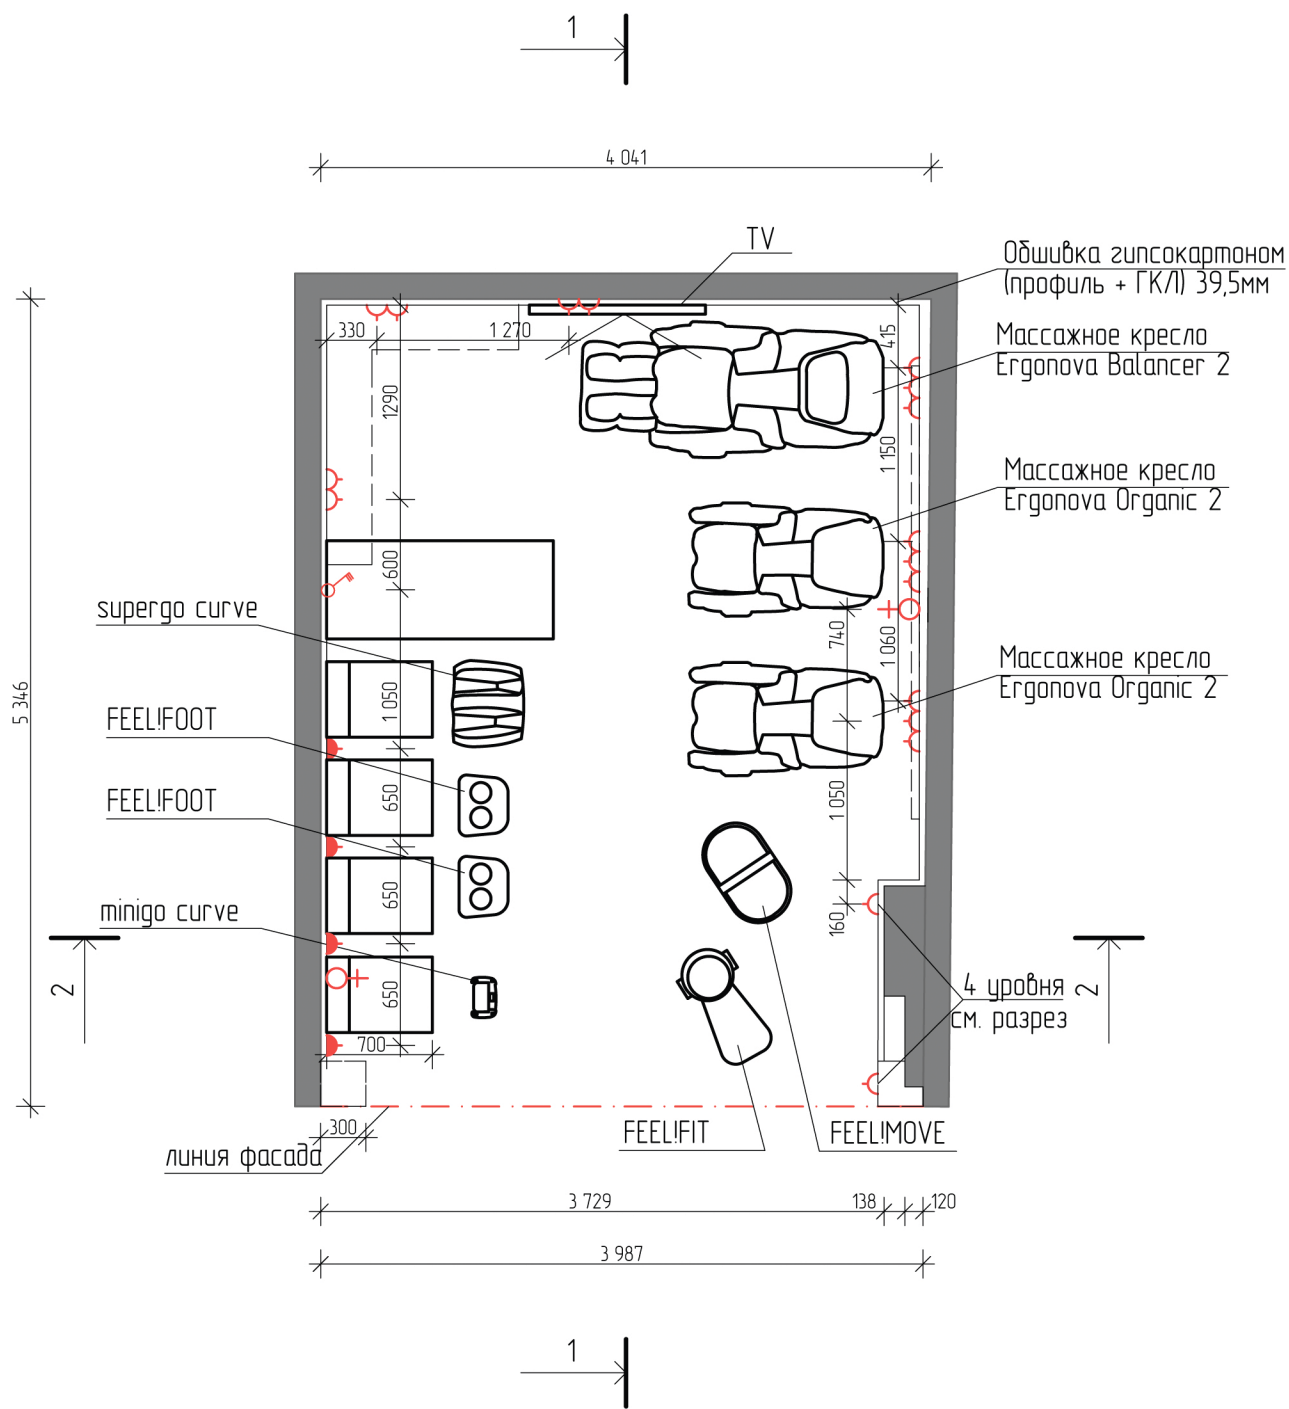

План расположения розеток и электровыводов М 1 : 50

-  штепсельная розетка открытой установки IP 20
-  трехсекционная штепсельная розетка открытой установки IP 20
-  выключатель трехполюсный
-  электрический вывод

Примечание 4: Розетки расположить на высоте 300мм от уровня пола. Электровывод для объемных надписи "LIFE массажные кресла" - на высоте 2850мм от уровня пола. Электровывод для объемных надписи "IFEEL GOOD" - на высоте 1460мм от уровня пола. Выключател расположить на высоте 900мм от уровня пола.

План расположения розеток и электровыводов
М 1 : 50

Лист

6

Изм. Колуч Лист №Док. Подп. Дата