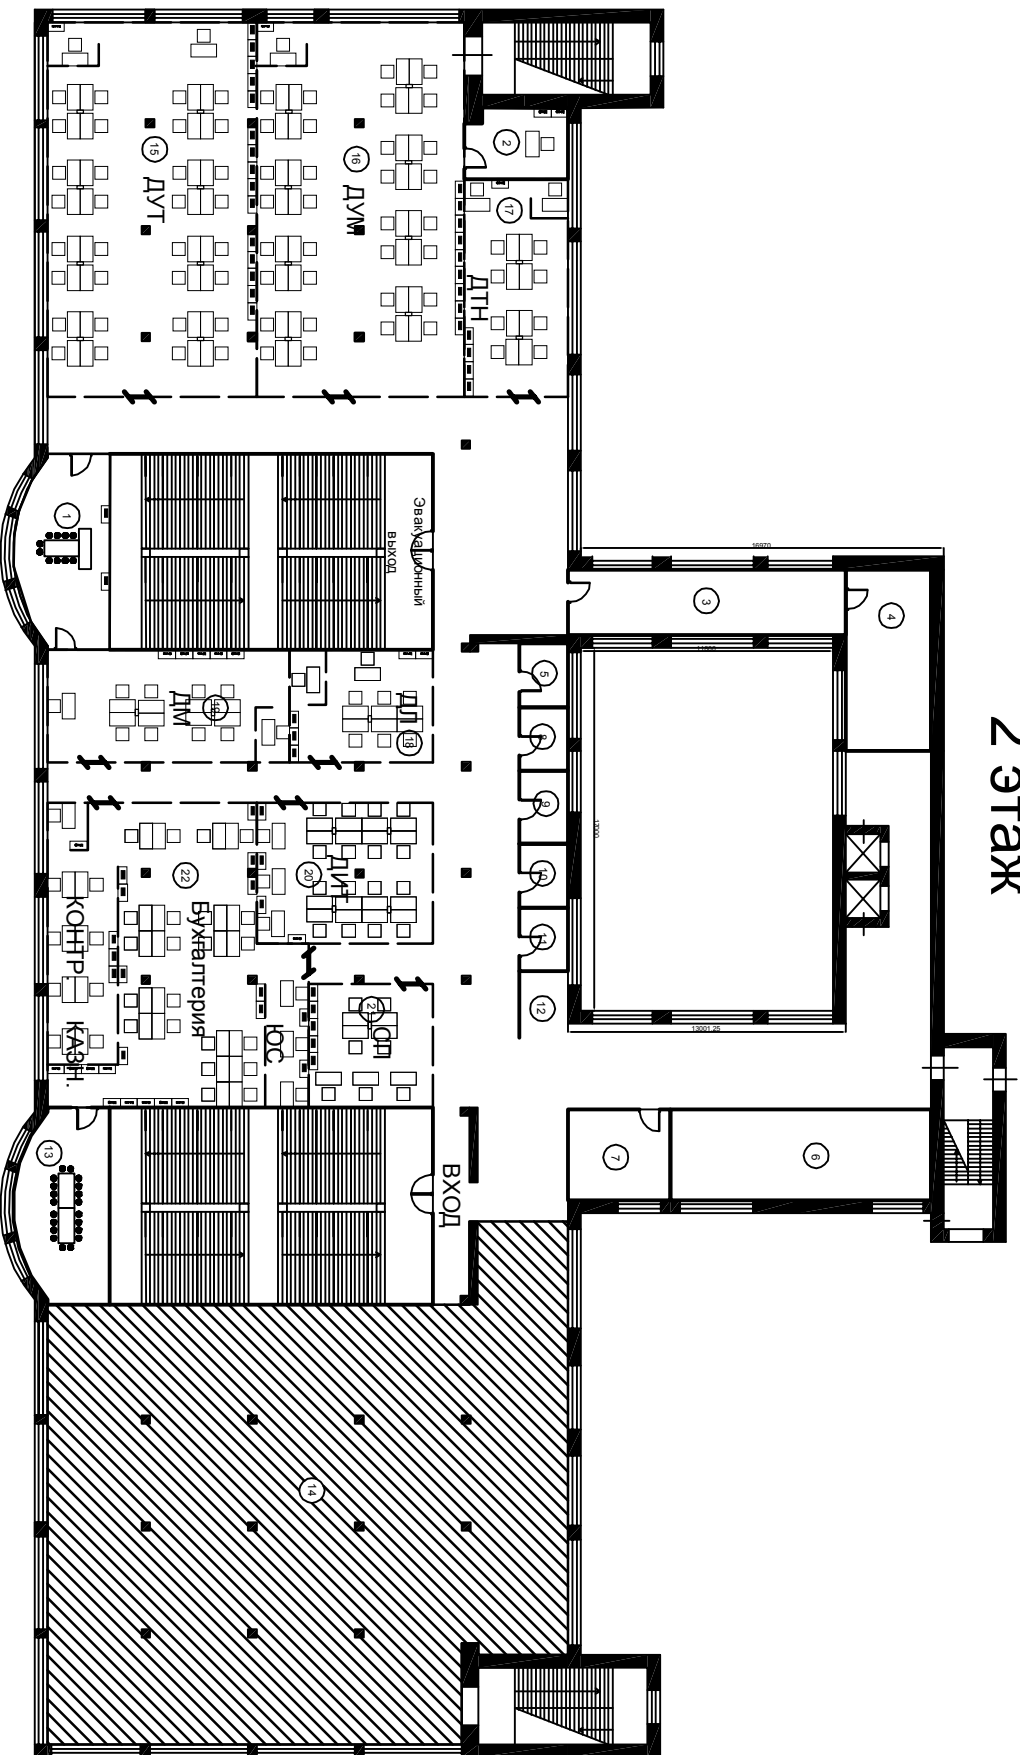

2 ЭТАЖ

Номер помещения	Наименование	Площадь м ²	Номер помещения	Наименование	Площадь м ²	Номер помещения	Наименование	Площадь м ²
1	Кабинет Генерального директора	36,1	8	Переговорная	6,86	15	ДУТ	171,7
2	Кабинет директора ДУМ	15,59	9	Переговорная	7,83	16	ДУМ	170,3
3	Архив, склад, ТМЦ, образцов	39,78	10	Серверная	6,86	17	ДТН	49,7
4	Фотогалерея	33,73	11	Касса	6,86	18	ДП	35,1
5	Переговорная	6,86	12	Ресепшн	6,86	19	ДМ, Помощник Генерального Директора	59,65
6	Санузлы	50,66	13	Конференц-зал	36,37	20	ДИТ	54,28
7	Кухня	20,23	14	Помещение для собраний	498,71	21	СП	33,63
						22	ЮС Бухгалтерия, Контролинг, Казначейство	159