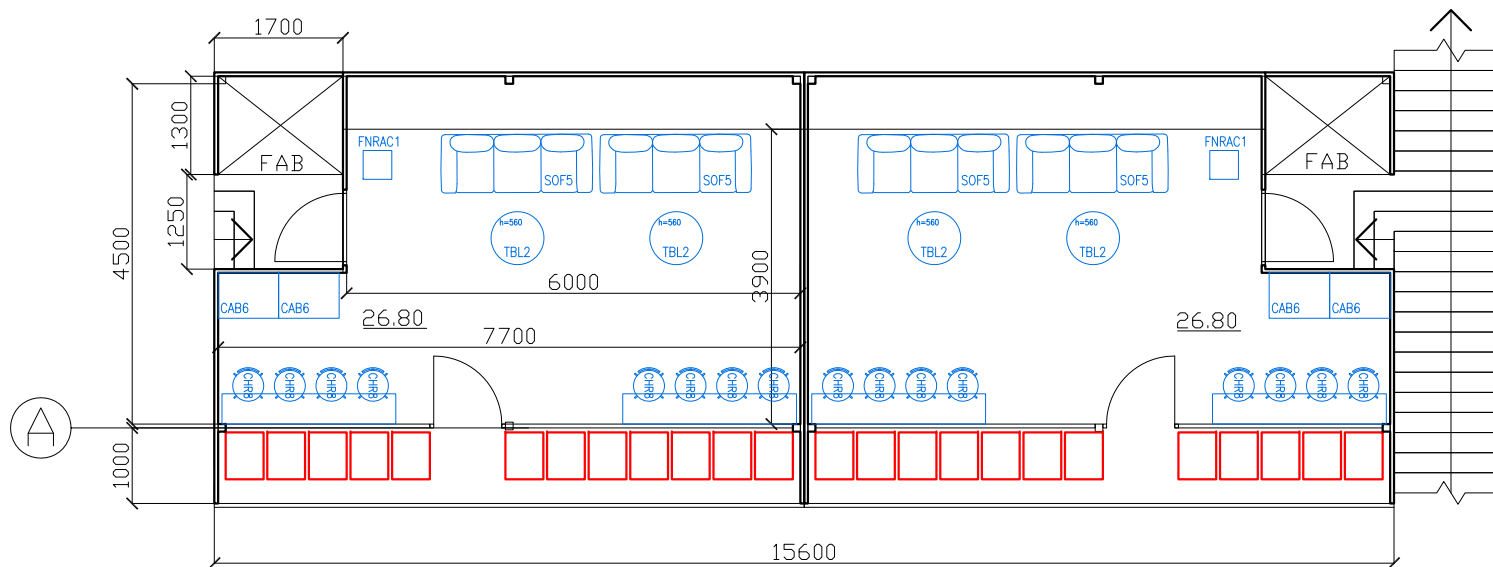

Верхний уровень скайбоксов:

4 скайбоксов по 10 человек
2 санузла

Нижний уровень скайбоксов:

2 скайбоксов по 10-12 человек
Возможность разместить шкаф FAB