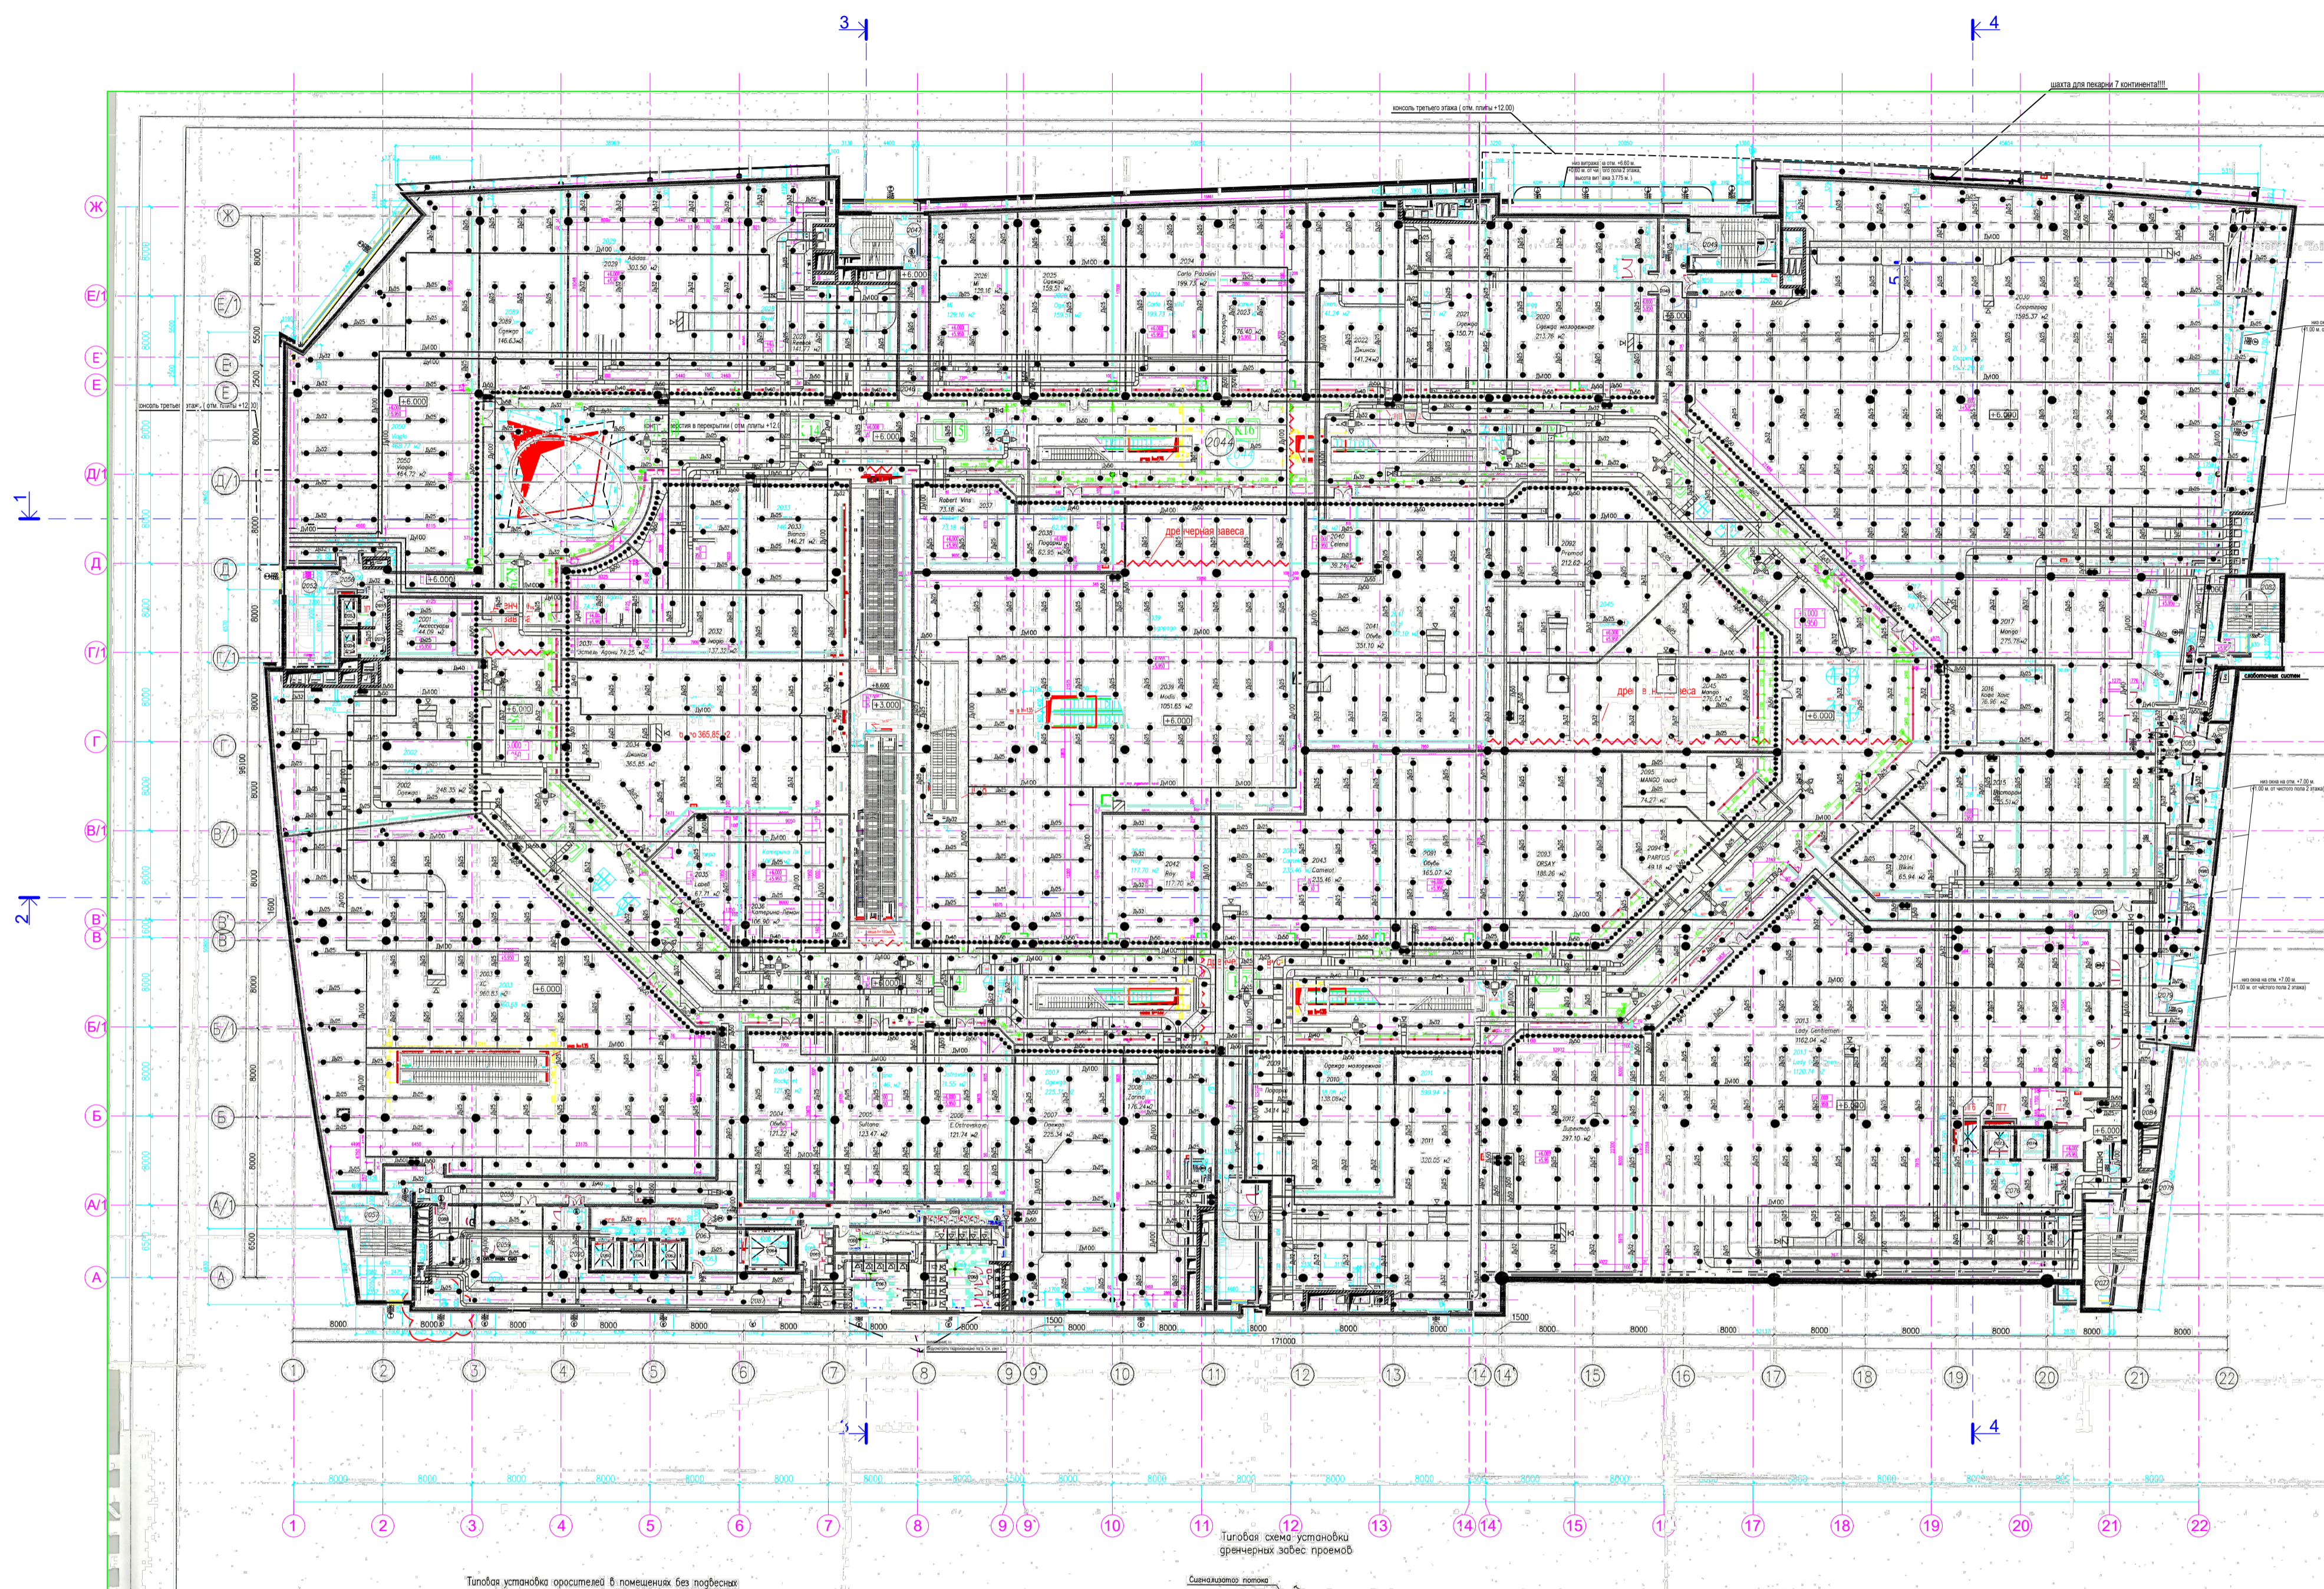

Номер помещения	Наименование	Площадь, м2	Кол. пом.
2056	Коридор	28.13	1
2057	Лестница	52.78	1
2058	Коридор	72.62	1
2059	Привная	22.35	1
2060	Лифт аркадой	7.02	1
2061	Лифт аркадой	7.02	1
2062	Лифт аркадой	7.02	1
2063	Лифтовой холл	49.71	1
2064	Лифт аркадой	15.75	1
2065	Комната матери и ребенка	14.00	1
2066	Умывальная женская	17.16	1
2067	Санузел мужской	39.10	1
2068	Санузел женский	53.32	1
2069	Умывальная мужская	15.40	1
2070	Коридор	60.32	1
2071	Лестница	50.60	1
2072	Коридор	30.48	1
2073	Лифт аркадой	7.02	1
2074	Лифт аркадой	7.02	1
2075	Лифт	7.02	1
2076	Раздевальная	42.55	1
2077	Лестница	49.33	1
2078	Пособное помещение	3.05	1
2079	Администратор	26.39	1
2080	Администратор	20.77	1
2081	Коридор	188.47	1
2082	Лестница	40.38	1
2083	Коридор	52.59	1
2084	Зам. управления	15.04	1
2085	Умывальная	3.59	1
2086	Санузел	2.98	1
2087	Служба эксплуатации	32.09	1
2088	Комната убор. инвентаря	7.42	1
2089	Одежда	146.63	1
2090	Старший администратор	34.84	1
2091	Огар	165.32	1
2097	Электрошлюзовая	4.56	1
2098	Электрошлюзовая	5.98	1
2099	Коридор	16.00	1
2100	Администратор	27.67	1
2101	Пособное помещение	9.73	1
2102	Передевальная	11.86	1
2103	Пособное	5.47	1
		15816.33	96

1. Наличие зон
2. Сметы
3. Спецификация
4. Разбивка
5. Плановый материал
6. Для учета
7. Для учета
8. Для учета
9. Для учета
10. Для учета
11. Для учета
12. Для учета
13. Для учета

0.000=172.80

Изменение	Дата	Лист
Данный чертёж не подлежит размножению или передаче другим организациям и лицам без согласия "Арт-График"		
Рук.маст.	Азерикова О.Г.	
ГИП	Сагалаев Г.В.	
ГАП	Гунова Е.В.	
Архитектор	Пустолова М.Н.	
Архитектор	Степанова Е.В.	
Архитектор	Ингильдеев А.Х.	

МЮАО-ОРХ.1.11.06-РД-АС00

Многофункциональный торгово-выставочный комплекс

г.Москва, ЮАО
Ореховый бульвар, зона общественного центра

2 этаж, отм.+6.000

Стадия	Масш.	Лист	Листов
АС	1:400