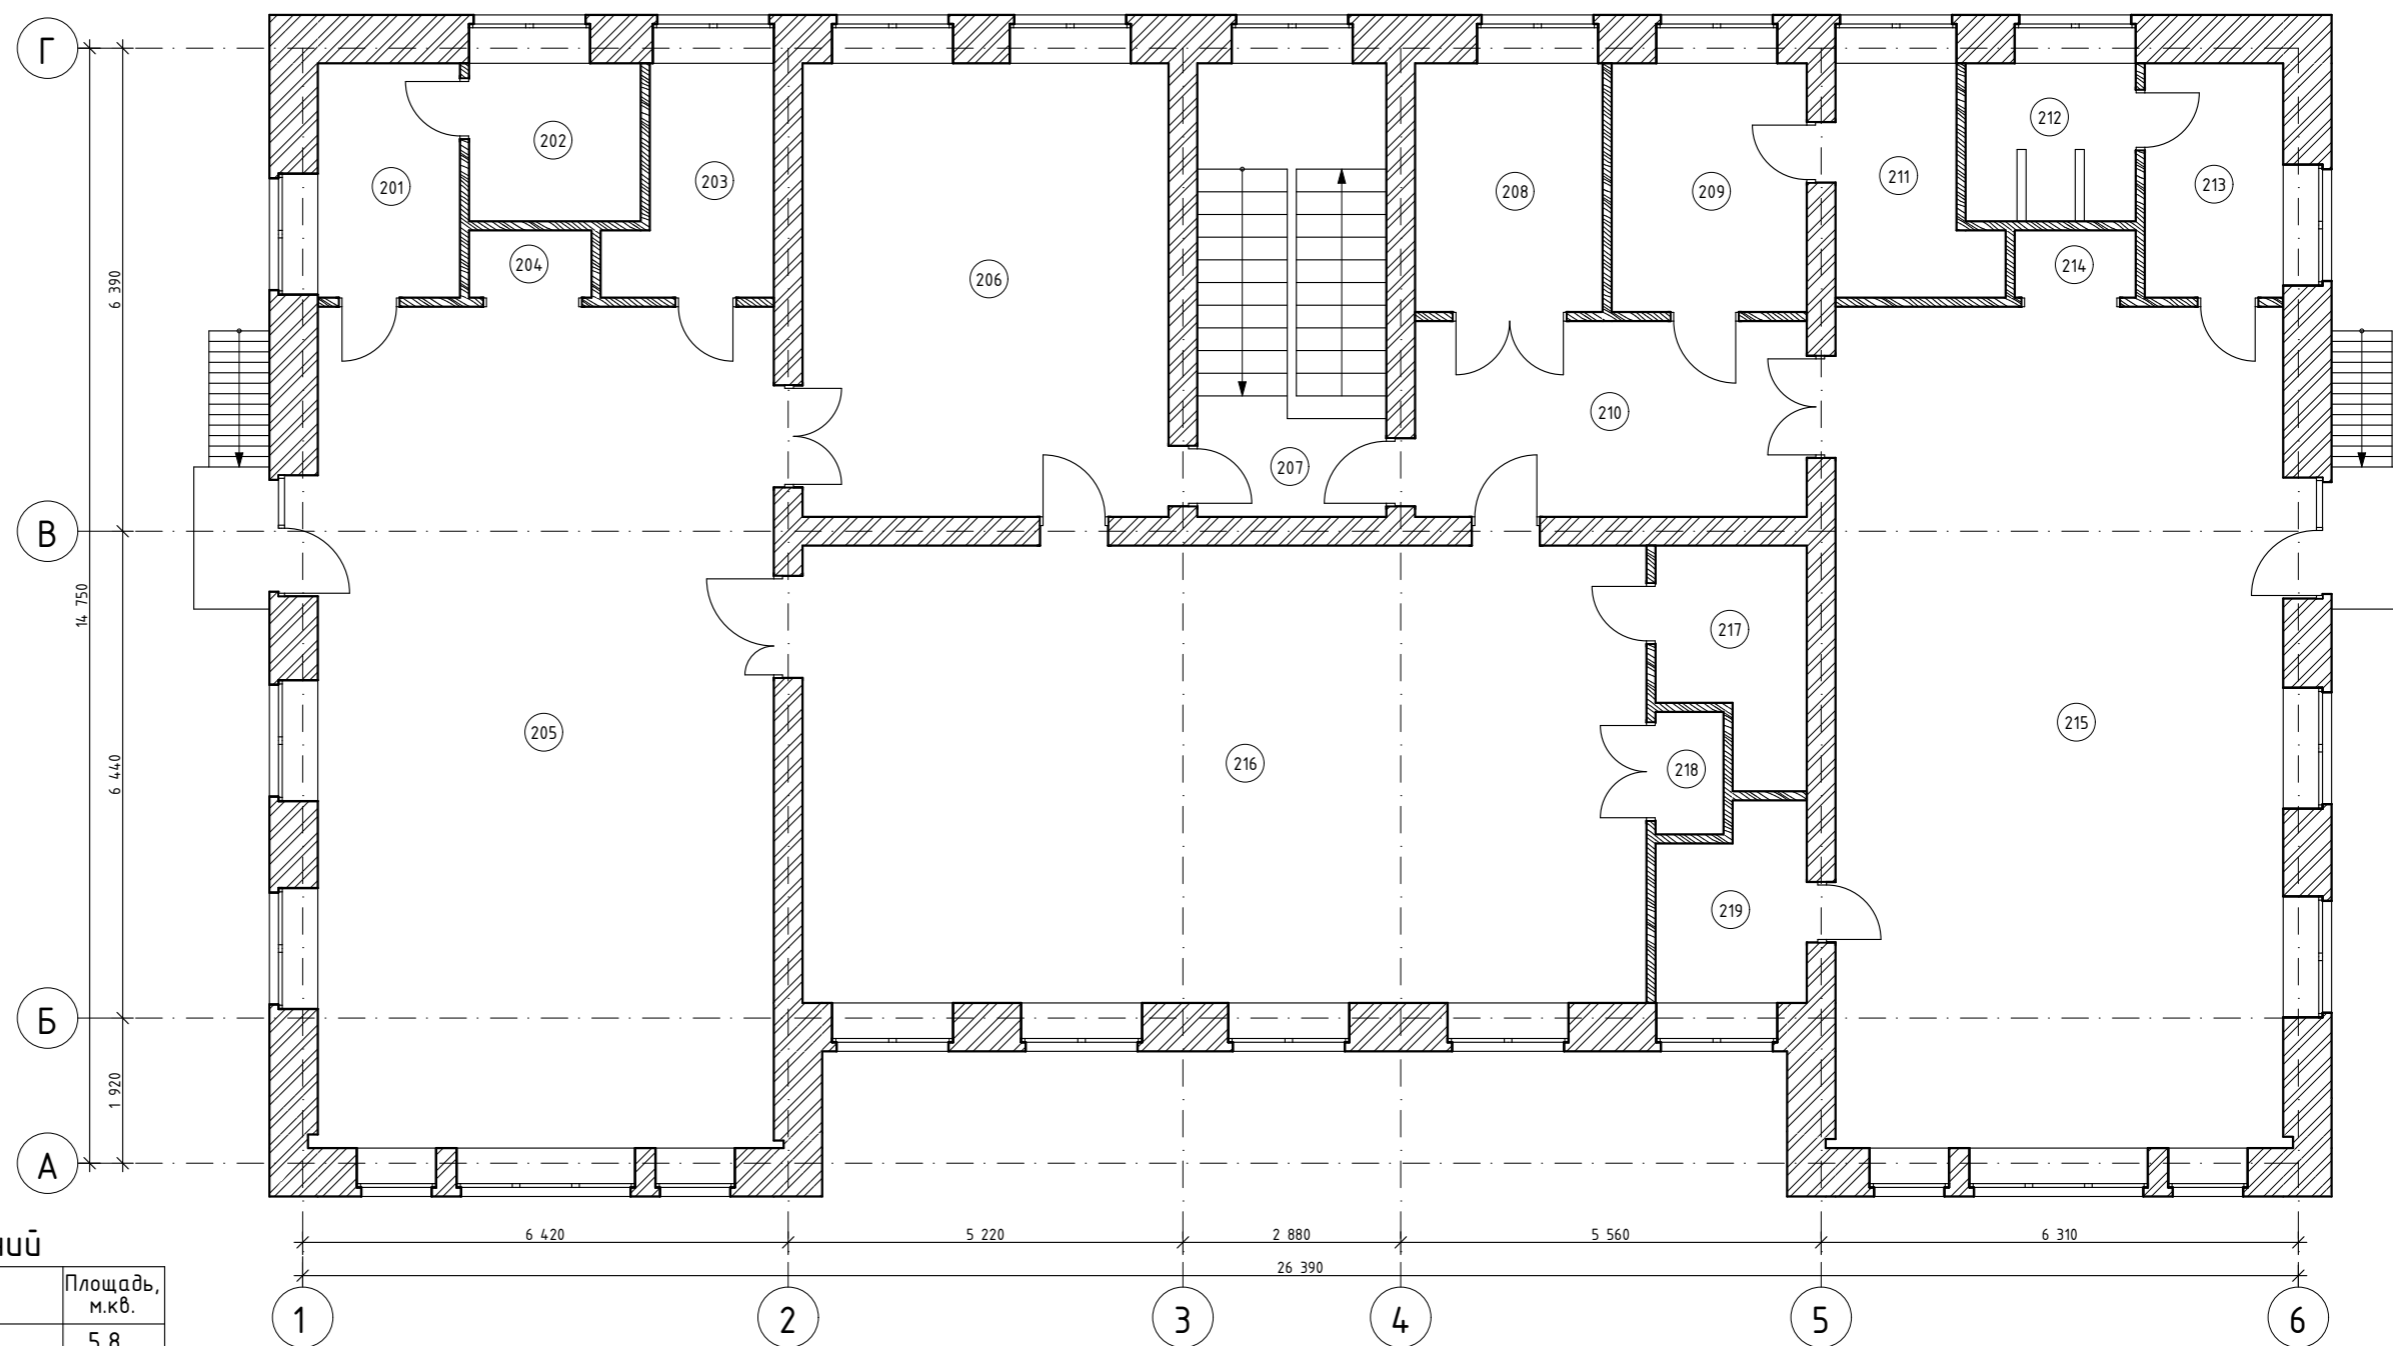

Обмерный план 2-го этажа

Экспликация помещений

№	Наименование	Площадь, м.кв.
201	Умывальная	5,8
202	Санузел	4,7
203	Кладовая	5,7
204	Буфет	1,3
205	Игровая/спальня	67,3
206	Приемная	29
207	Лестничная клетка	15
208	Медкабинет	8,1
209	Кабинет	8,6
210	Приемная	13,3
211	Прачечная	5,6
212	Санузел	4,6
213	Умывальная	5,7
214	Буфет	1,4
215	Игровая/спальня	66
216	Актовый зал	67,6
217	Кладовая	5,3
218	Кладовая	1,1
219	Кладовая	5

						П-01/2024-АС					
						Капитальный ремонт здания МБДОУ "Детский сад №33" по адресу: Кемеровская область-Кузбасс, г.Прокопьевск, ул. Тюленина,23.					
Изм.	Колуч.	Лист	№Док.	Подп.	Дата	МБДОУ "Детский сад №33"	Стадия	Лист	Листов		
Разработал	Онин М.В.						Р	6	—		
Проверил	Недашковский А.А.					Обмерный план 2-го этажа	ИП Недашковский А.А.				
ГИП	Харитохин Д.В.										
Н. контр.	Марченко К.А.