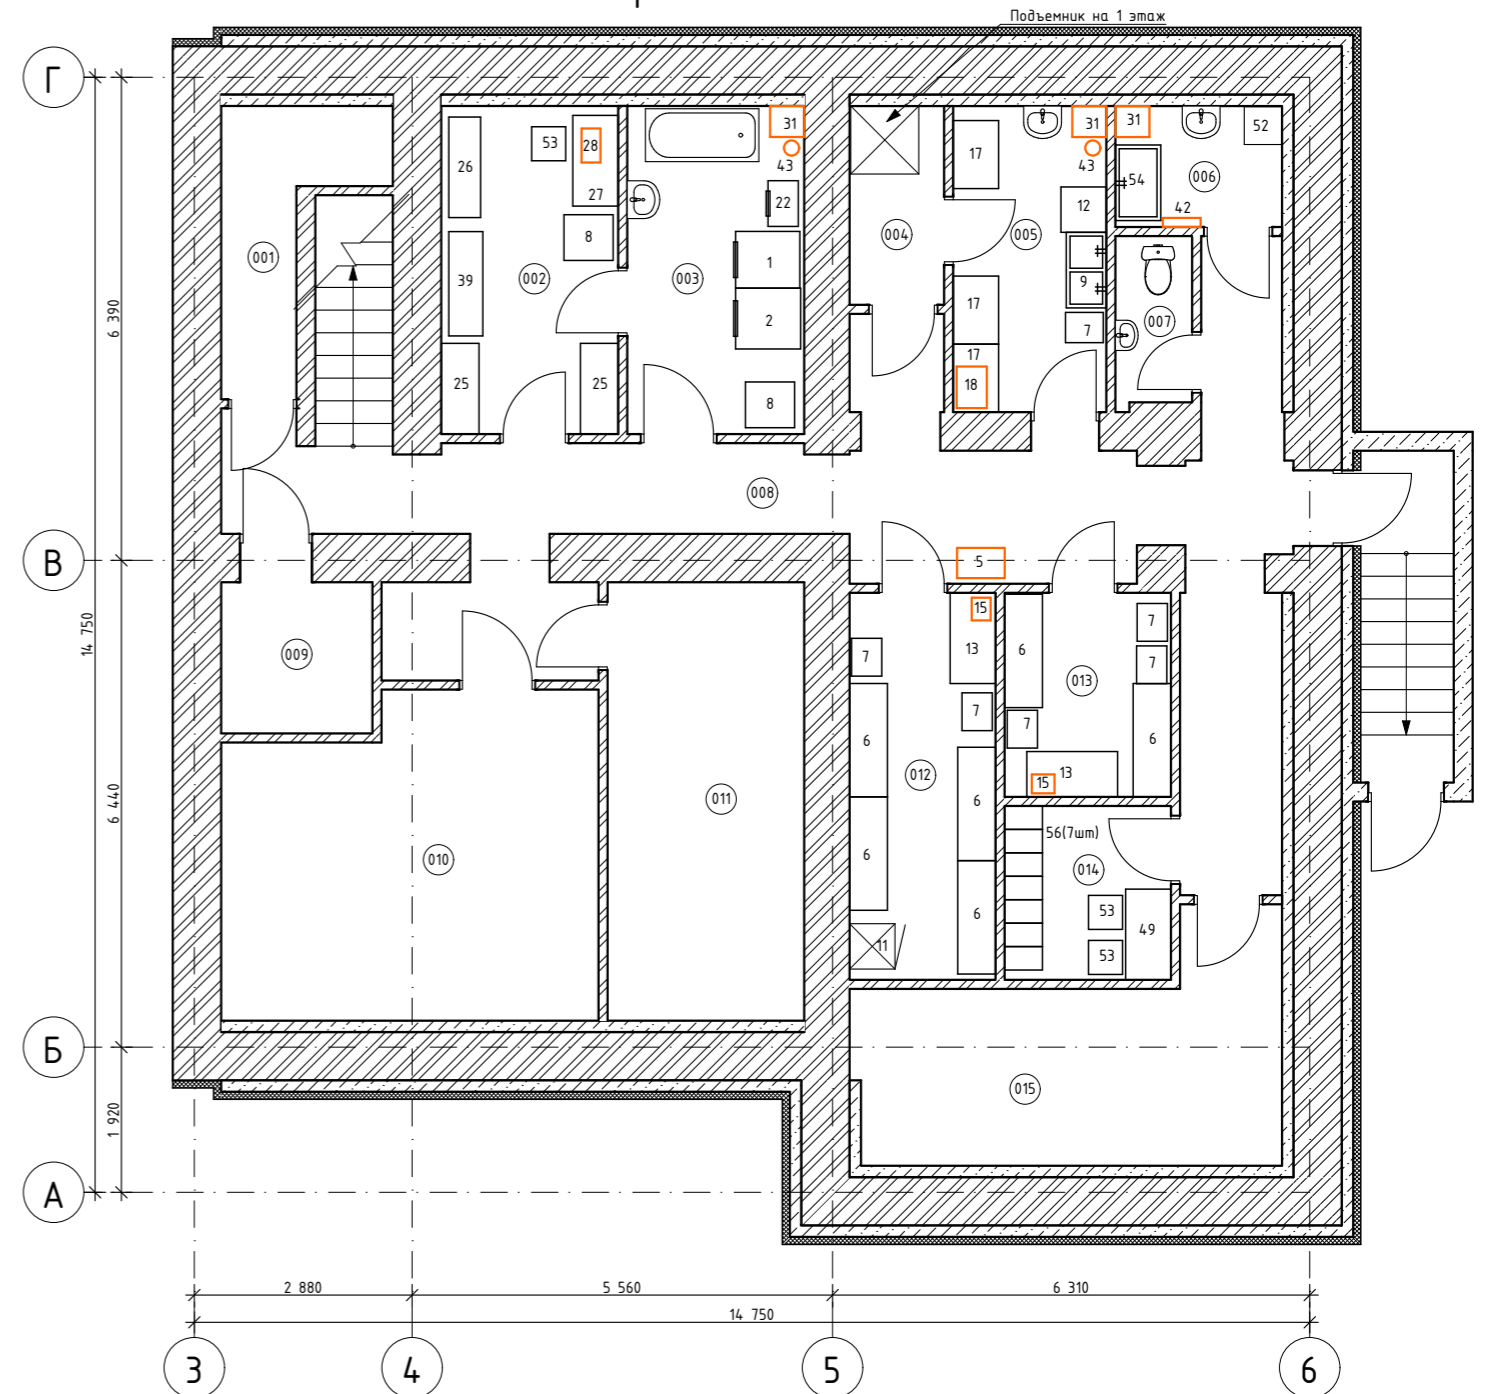

Экспликация помещений

№	Наименование	Площадь, м.кв.
001	Тепловой узел	5,2
002	Сушильная комната	10,2
003	Прачечная	10,2
004	Коридор	3,3
005	Цех первичной обработки овощей	8,2
006	КУИ	3,5
007	Санузел для персонала	2,2
008	Коридор	38,4
009	Электрощитовая	4
010	Венткамера	20,4
011	Комната рабочего по обслуживанию здания	15,1
012	Кладовая сухих продуктов	9,9
013	Кладовая овощей	5,9
014	Комната персонала столовой	5,1
015	Кабинет завхоза	14,7

План расстановки оборудования пищеблока и прачечной в подвале

П-01/2024-АС					
Капитальный ремонт здания МБДОУ "Детский сад №33" по адресу: Кемеровская область-Кузбасс, г.Прокопьевск, ул. Тюленина,23.					
Изм.	Колуч.	Лист	№Док.	Подп.	Дата
Разработал	Онин М.В.				
Проверил	Недашковский А.А.				
ГИП	Харитохин Д.В.				
Н. контр.	Марченко К.А.				
МБДОУ "Детский сад №33"				Стадия	Лист
План расстановки оборудования пищеблока и прачечной в подвале				Р	8
				Листов	—
				ИП Недашковский А.А.