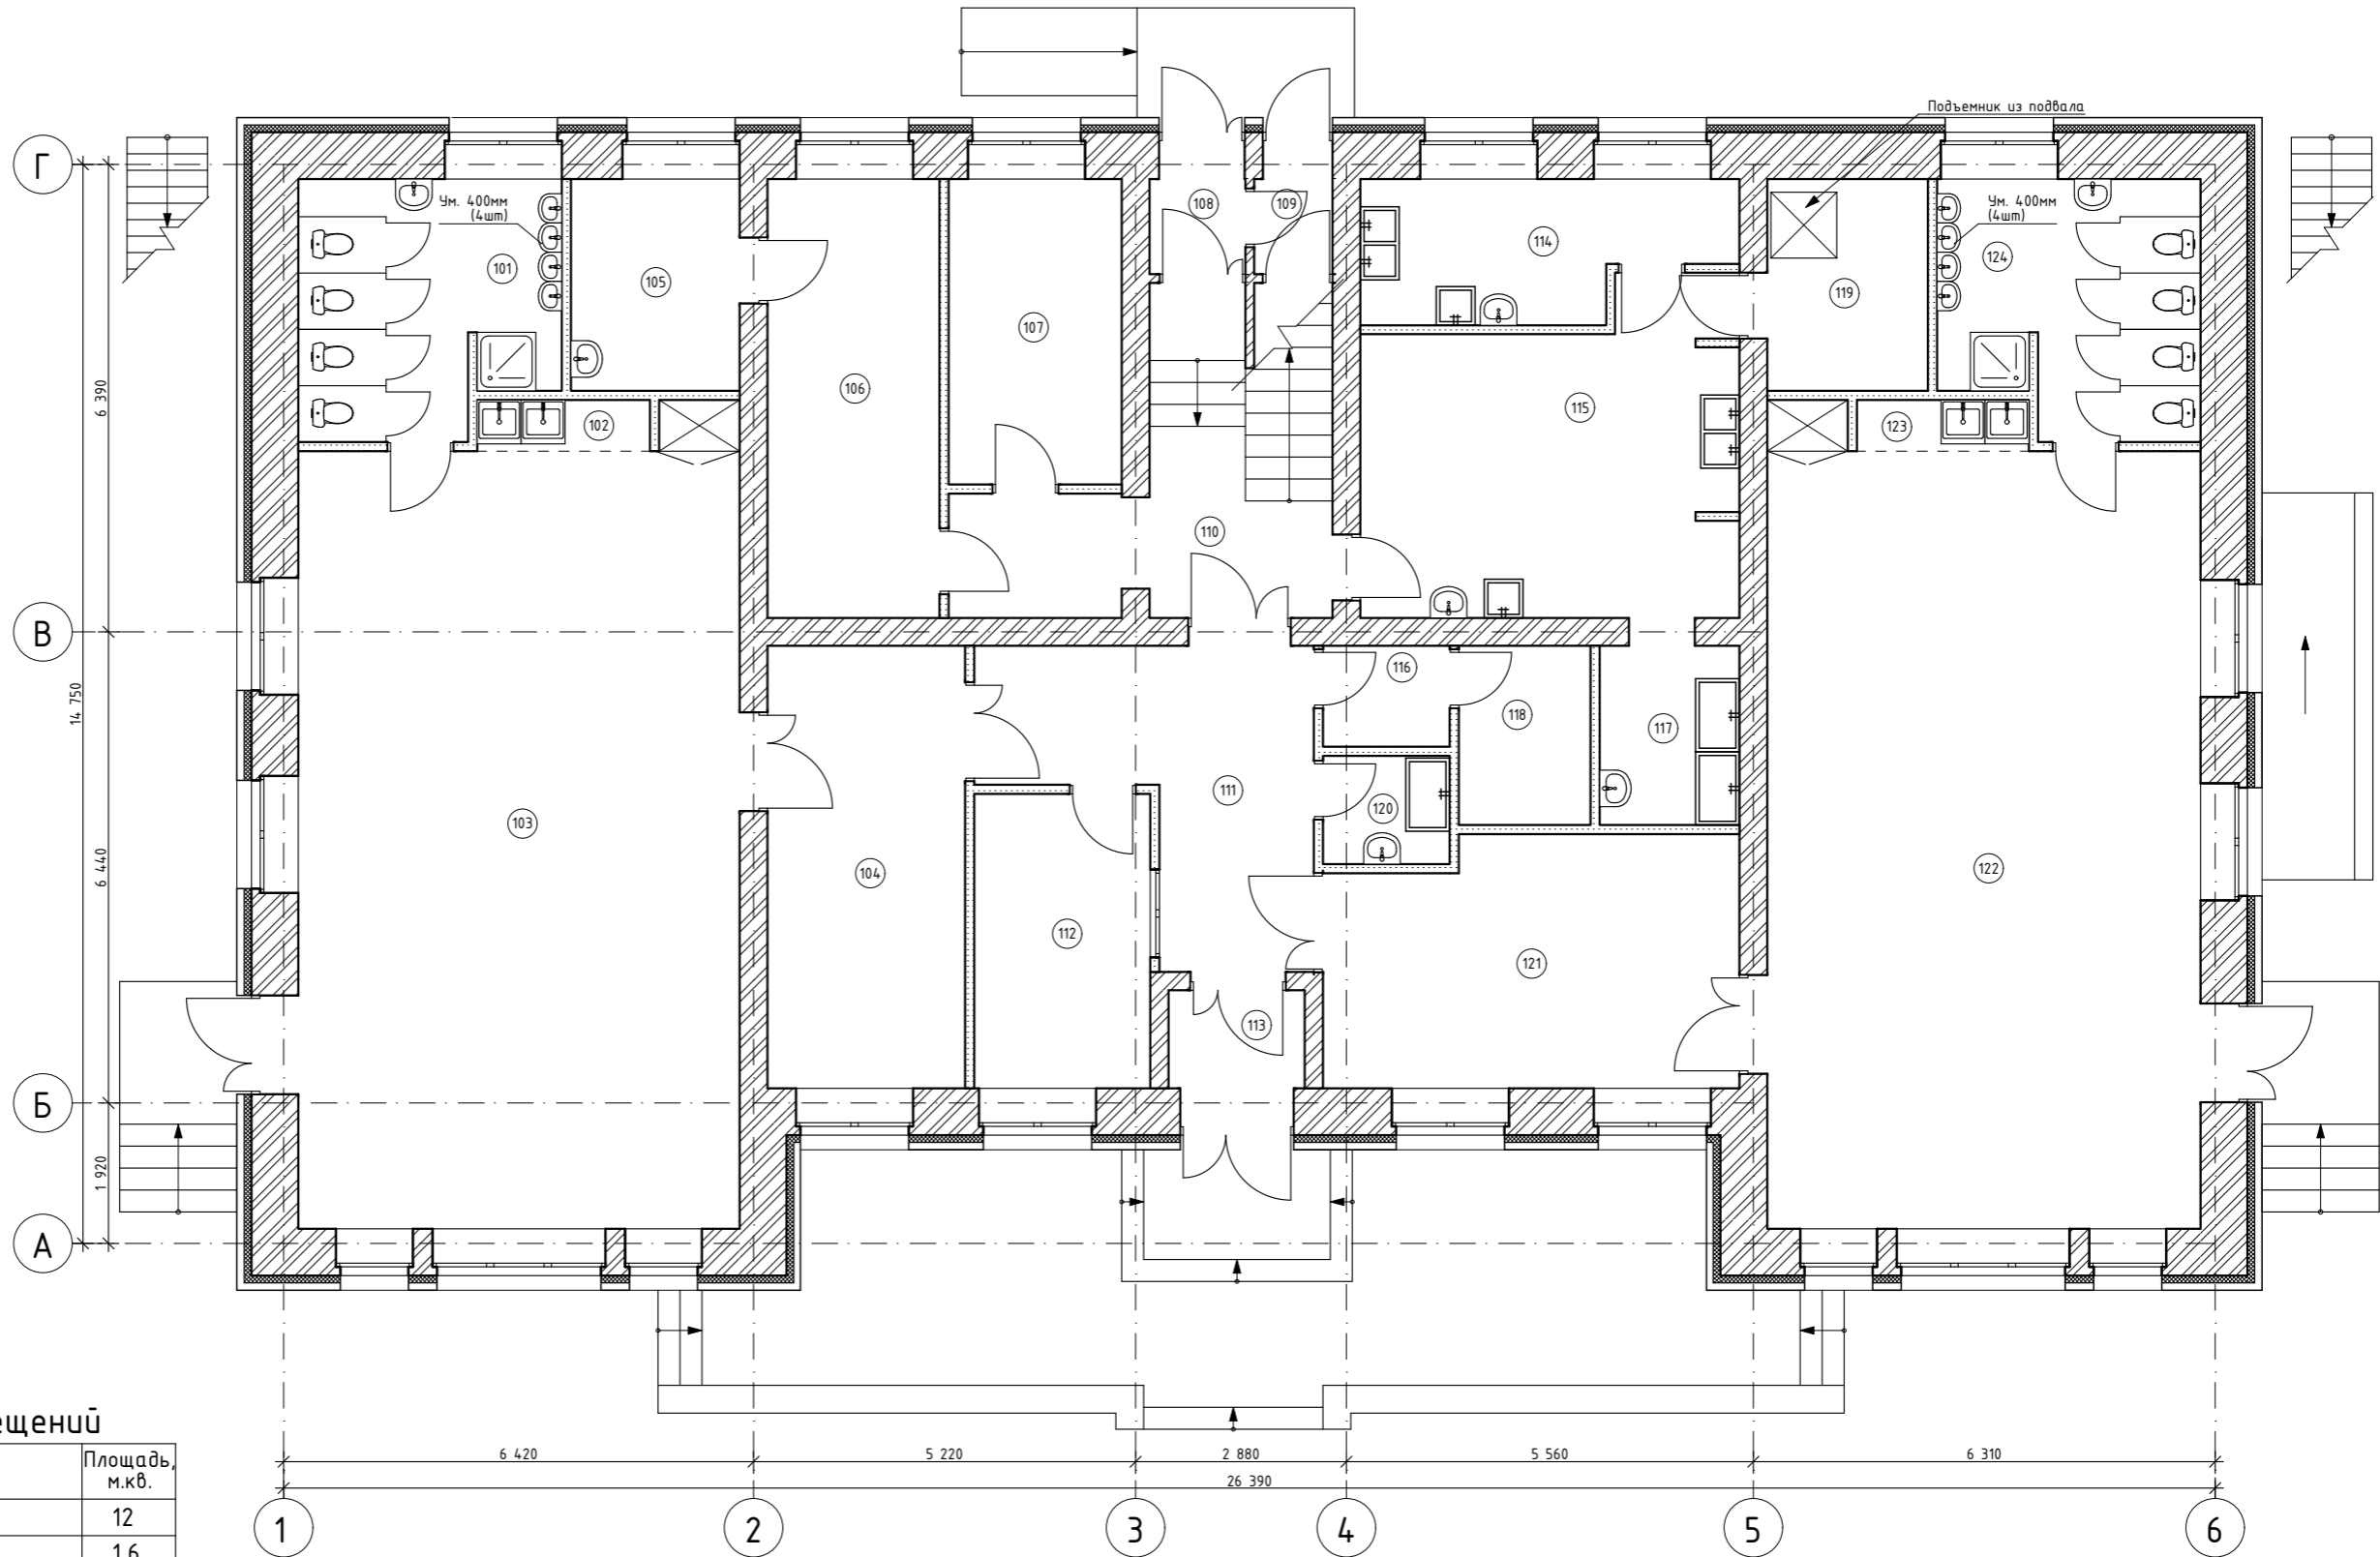

План 1-го этажа после капремонта

Экспликация помещений

№	Наименование	Площадь, м.кв.
101	Санузел	12
102	Буфет	1,6
103	Игровая/спальня	64,9
104	Приемная	16,3
105	Кабинет логопеда	6,7
106	Комната доп.образования	14,1
107	Комната доп.образования	9,9
108	Тамбур	1,7
109	Тамбур	1,4
110	Лестничная клетка	12,4
111	Коридор	14,2
112	Комната вахтера	9,7
113	Тамбур	2,5
114	Рыбо-мясной цех	8,8
115	Горячий цех	21,4

№	Наименование	Площадь, м.кв.
116	Комната персонала	2,4
117	Моечная кухонной посуды	4,6
118	Методический кабинет	4,3
119	Коридор с зоной холодильников	6,4
120	КУИ	2,6
121	Приемная	19
122	Игровая/спальня	63,7
123	Буфет	1,6
124	Санузел	11,9

						П-01/2024-АС					
						Капитальный ремонт здания МБДОУ "Детский сад №33" по адресу: Кемеровская область-Кузбасс, г.Прокопьевск, ул. Тюленина,23.					
Изм.	Колуч.	Лист	№Док.	Подп.	Дата	МБДОУ "Детский сад №33"			Стадия	Лист	Листов
Разработал	Онин М.В.								Р	5	—
Проверил	Недашковский А.А.										
ГИП	Харитохин Д.В.					План 1-го этажа после капремонта			ИП Недашковский А.А.		
Н. контр.	Марченко К.А.