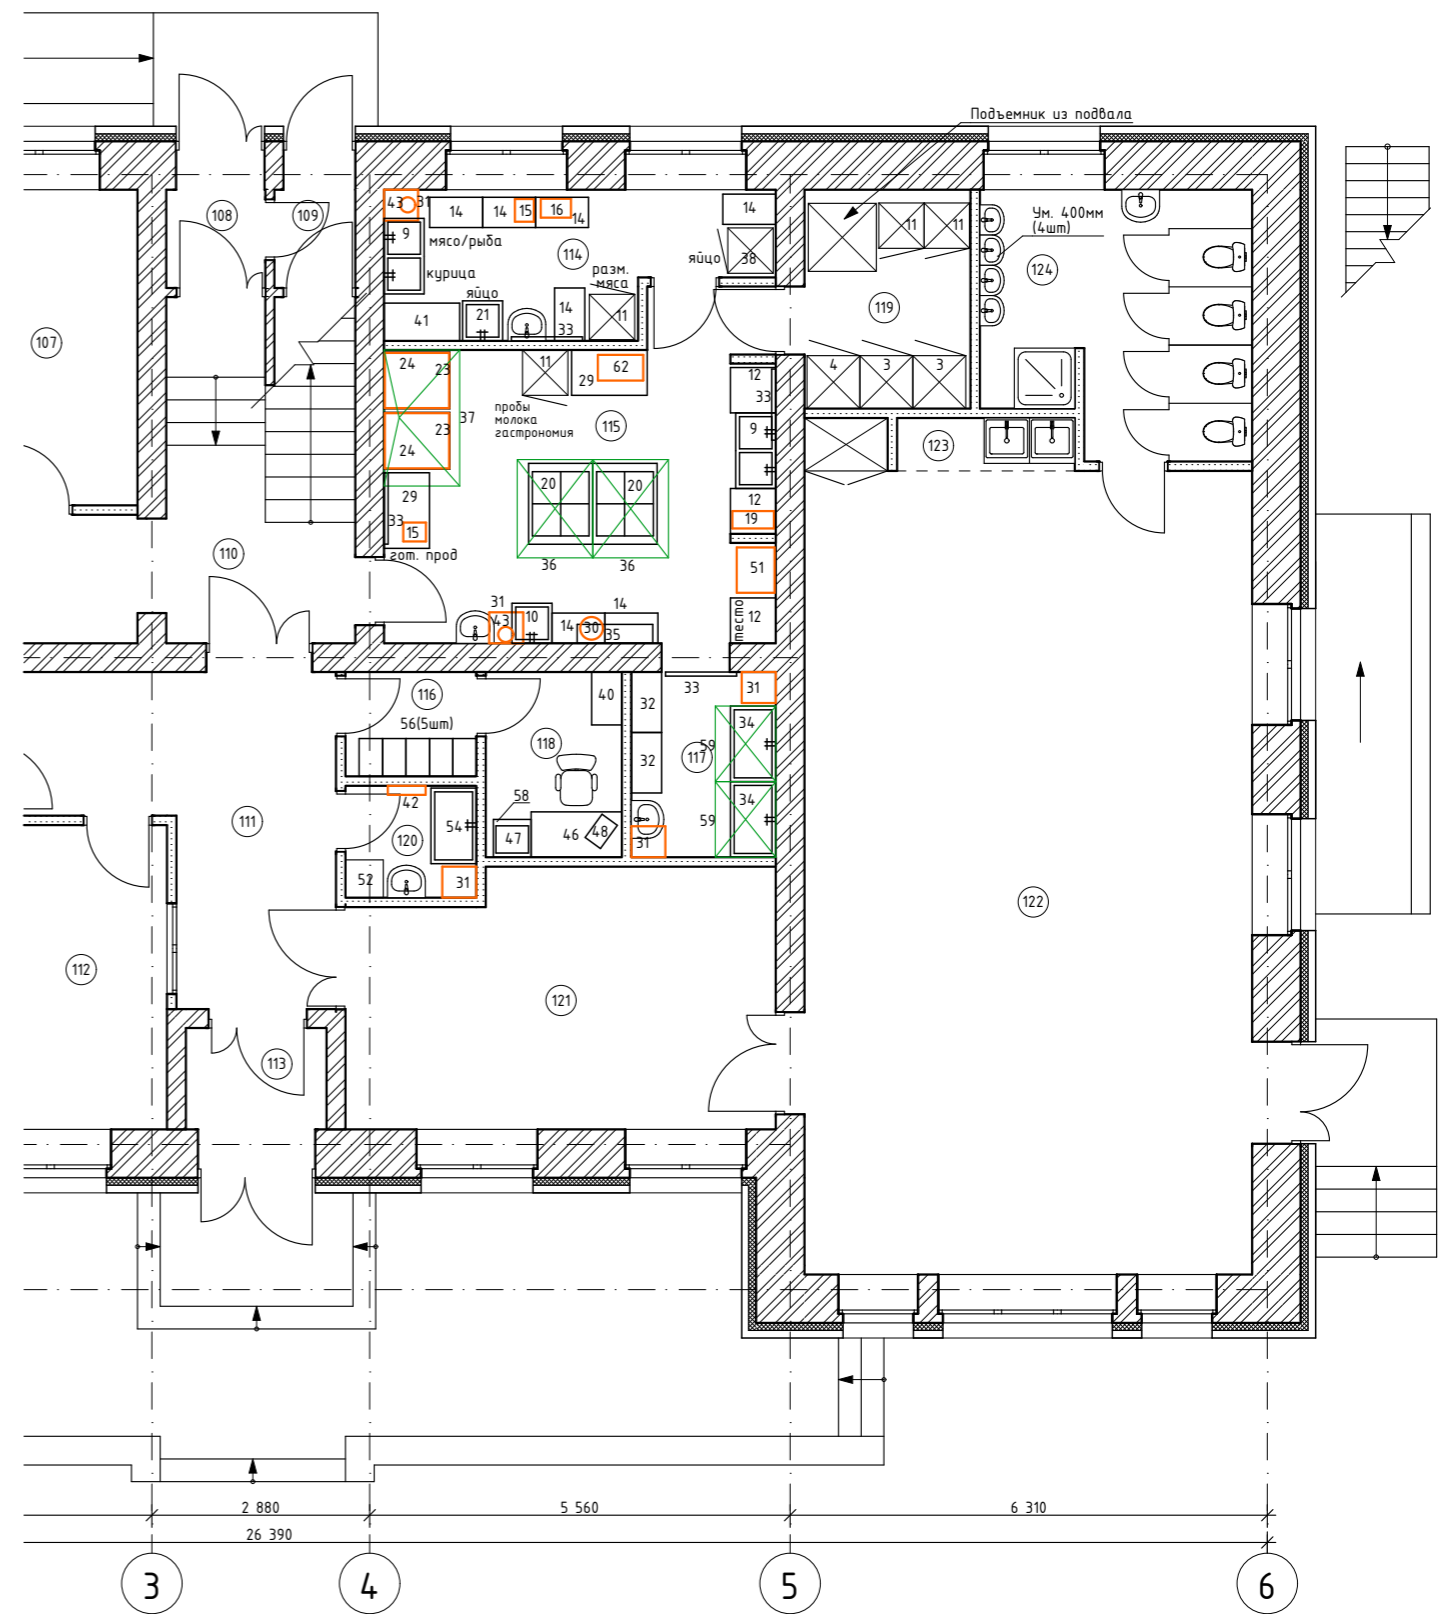

Экспликация помещений

№	Наименование	Площадь, м.кв.
101	Санузел	12
102	Буфет	1,6
103	Игровая/спальня	64,9
104	Приемная	16,3
105	Кабинет логопеда	6,7
106	Комната доп.образования	14,1
107	Комната доп.образования	9,9
108	Тамбур	1,7
109	Тамбур	1,4
110	Лестничная клетка	12,4
111	Коридор	14,2
112	Комната вахтера	9,7
113	Тамбур	2,5
114	Рыбо-мясной цех	8,8
115	Горячий цех	21,4

№	Наименование	Площадь, м.кв.
116	Комната персонала	2,4
117	Моечная кухонной посуды	4,6
118	Методический кабинет	4,3
119	Коридор с зоной холодильников	6,4
120	КУИ	2,6
121	Приемная	19
122	Игровая/спальня	63,7
123	Буфет	1,6
124	Санузел	11,9

План расстановки оборудования пищеблока на 1-м этаже

П-01/2024-АС							
Капитальный ремонт здания МБДОУ "Детский сад №33" по адресу: Кемеровская область-Кузбасс, г.Прокопьевск, ул. Тюленина,23.							
Изм.	Колуч.	Лист	№Док.	Подп.	Дата		
Разработал	Онин М.В.						
Проверил	Недашковский А.А.						
ГИП	Харитохин Д.В.						
Н. контр.	Марченко К.А.						
МБДОУ "Детский сад №33"					Стадия	Лист	Листов
План расстановки оборудования пищеблока на 1-м этаже					Р	9	—
					ИП Недашковский А.А.