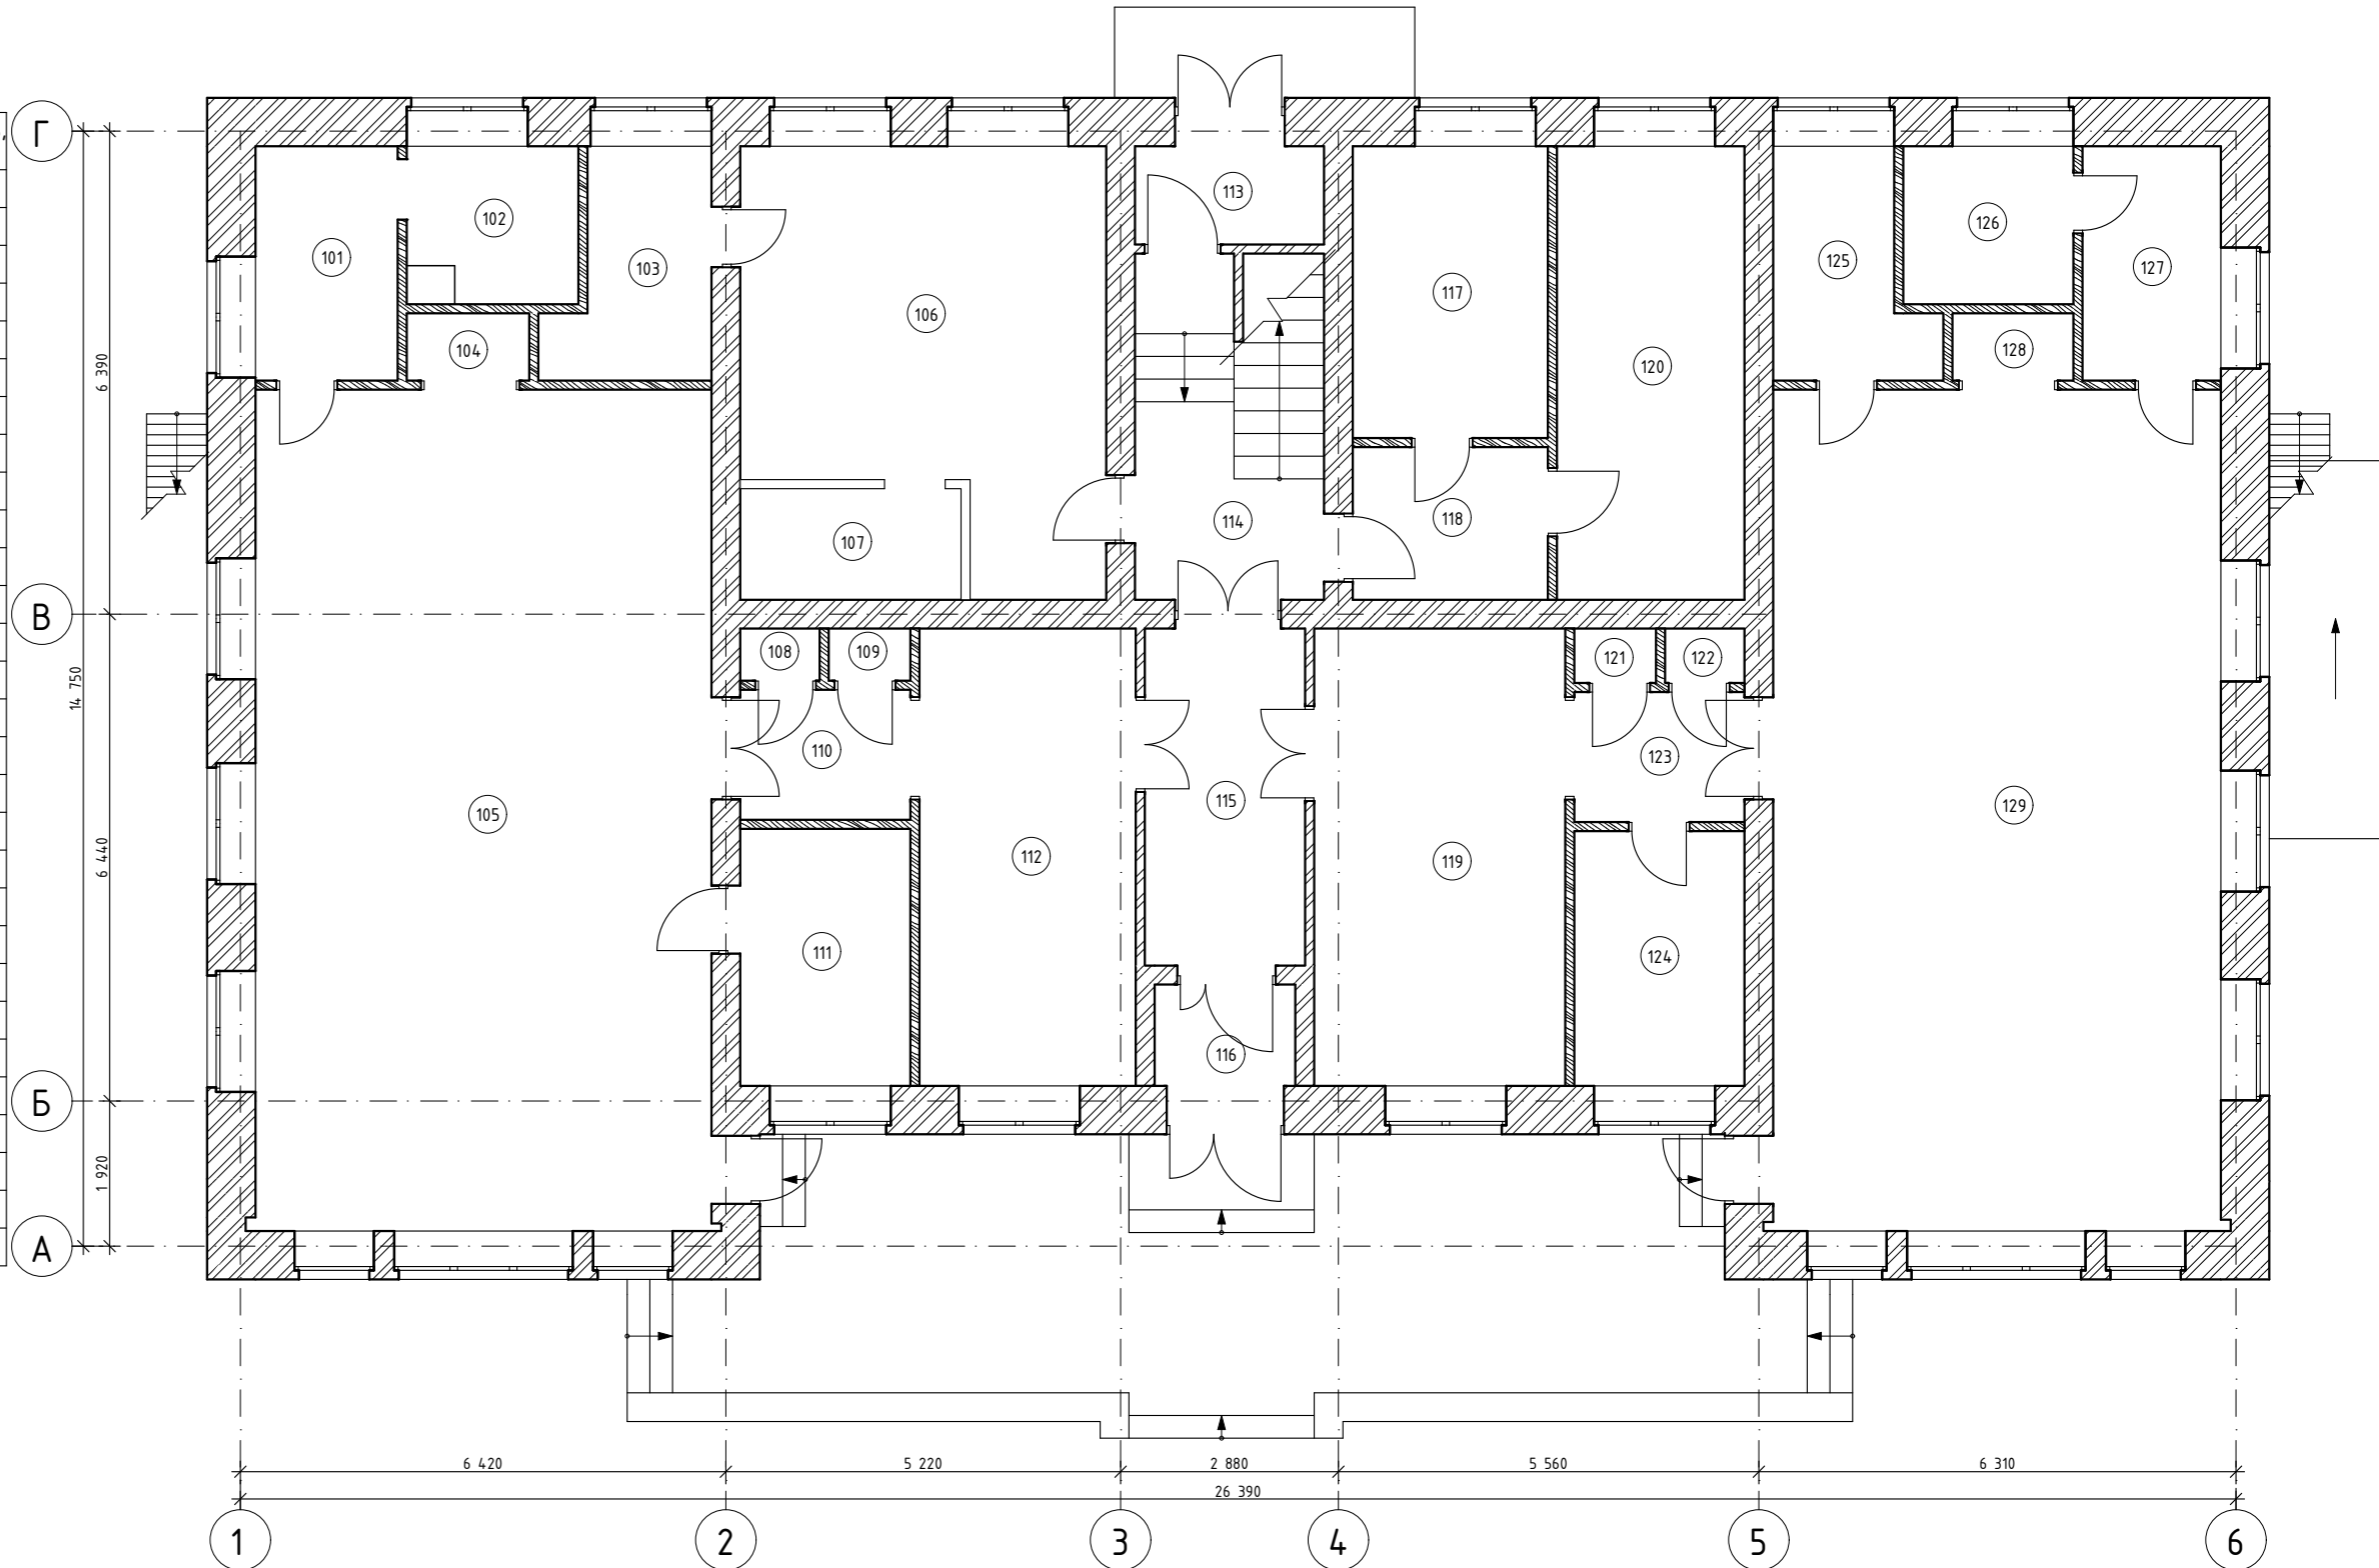

Обмерный план 1-го этажа

Экспликация помещений

№	Наименование	Площадь, м.кв.
101	Умывальная	5,8
102	Горшечная	4,4
103	Кладовая скоропортящихся продуктов	5,7
104	Буфет	1,6
105	Игровая/спальня	67,3
106	Кухня	24,2
107	Моечная	4,4
108	Сушилка	0,7
109	Сушилка	0,7
110	Коридор	3,8
111	Кладовая	7,7
112	Приемная	17,2
113	Тамбур	3,2
114	Лестничная клетка	11,5
115	Коридор	9,5
116	Тамбур	3,3
117	Кабинет заведующей	10
118	Коридор	5,2
119	Приемная	20,1
120	Кабинет доп.образования	14,9
121	Сушилка	0,7
122	Сушилка	0,7
123	Коридор	3,9
124	Кабинет	7,6
125	Кладовая	5,5
126	Санузел	4,6
127	Умывальная	5,8
128	Буфет	1,5
129	Игровая/спальня	66,3

						П-01/2024-АС			
						Капитальный ремонт здания МБДОУ "Детский сад №33" по адресу: Кемеровская область-Кузбасс, г.Прокопьевск, ул. Тюленина,23.			
Изм.	Колуч.	Лист	№Док.	Подп.	Дата	МБДОУ "Детский сад №33"	Стадия	Лист	Листов
Разработал	Онин М.В.						Р	4	—
Проверил	Недашковский А.А.					Обмерный план 1-го этажа	ИП Недашковский А.А.		
ГИП	Харитохин Д.В.								
Н. контр.	Марченко К.А.