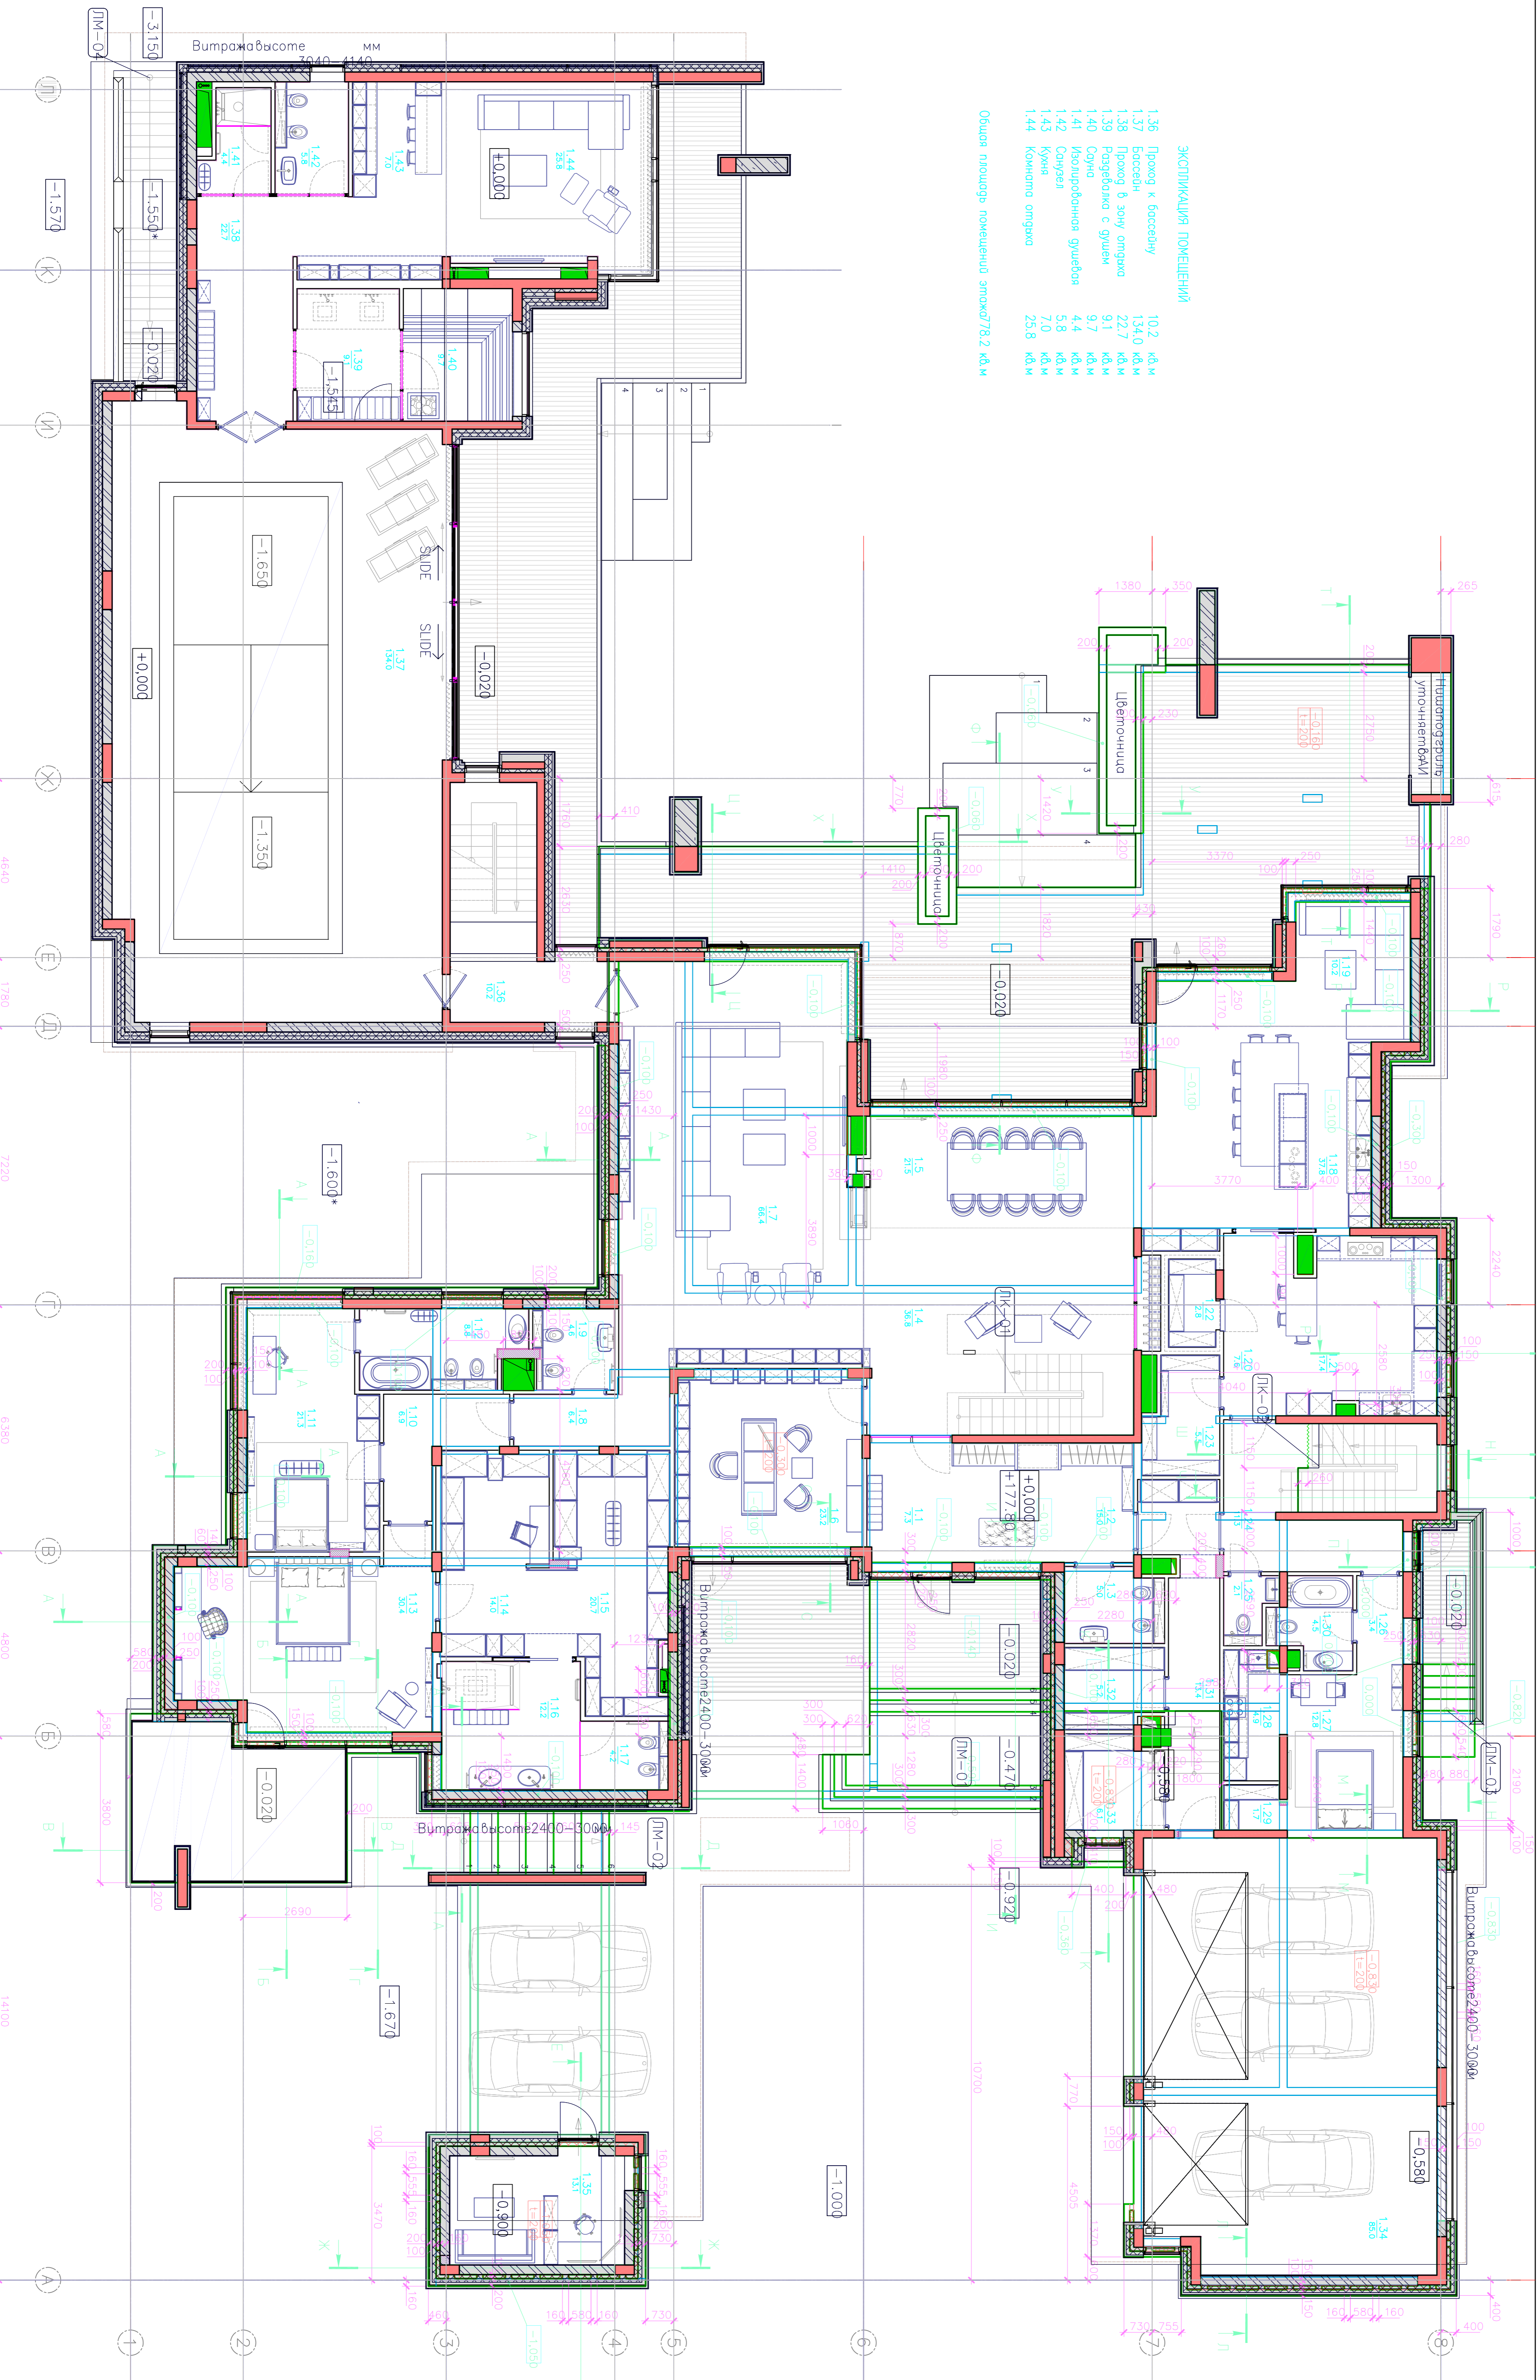

ЕКСПЛИКАЦИЯ ПОМЕЩЕНИЙ

1.36	Пароход к бассейну	10.2	кв.м
1.37	Бассейн	134.0	кв.м
1.38	Проход в зону отдыха	22.7	кв.м
1.39	Раздевалка с душем	9.1	кв.м
1.40	Солари	9.7	кв.м
1.41	Изольдеронная душевая	4.4	кв.м
1.42	Санузел	5.8	кв.м
1.43	Кухня	7.0	кв.м
1.44	Комната отдыха	25.8	кв.м

Общая площадь помещений эстажета 78.2 кв.м

Витража висоте 2010-4140 мм

Витража висоте 2400-3000 мм

Витража висоте 2400-3000 мм

Витража висоте 2400-3000 мм