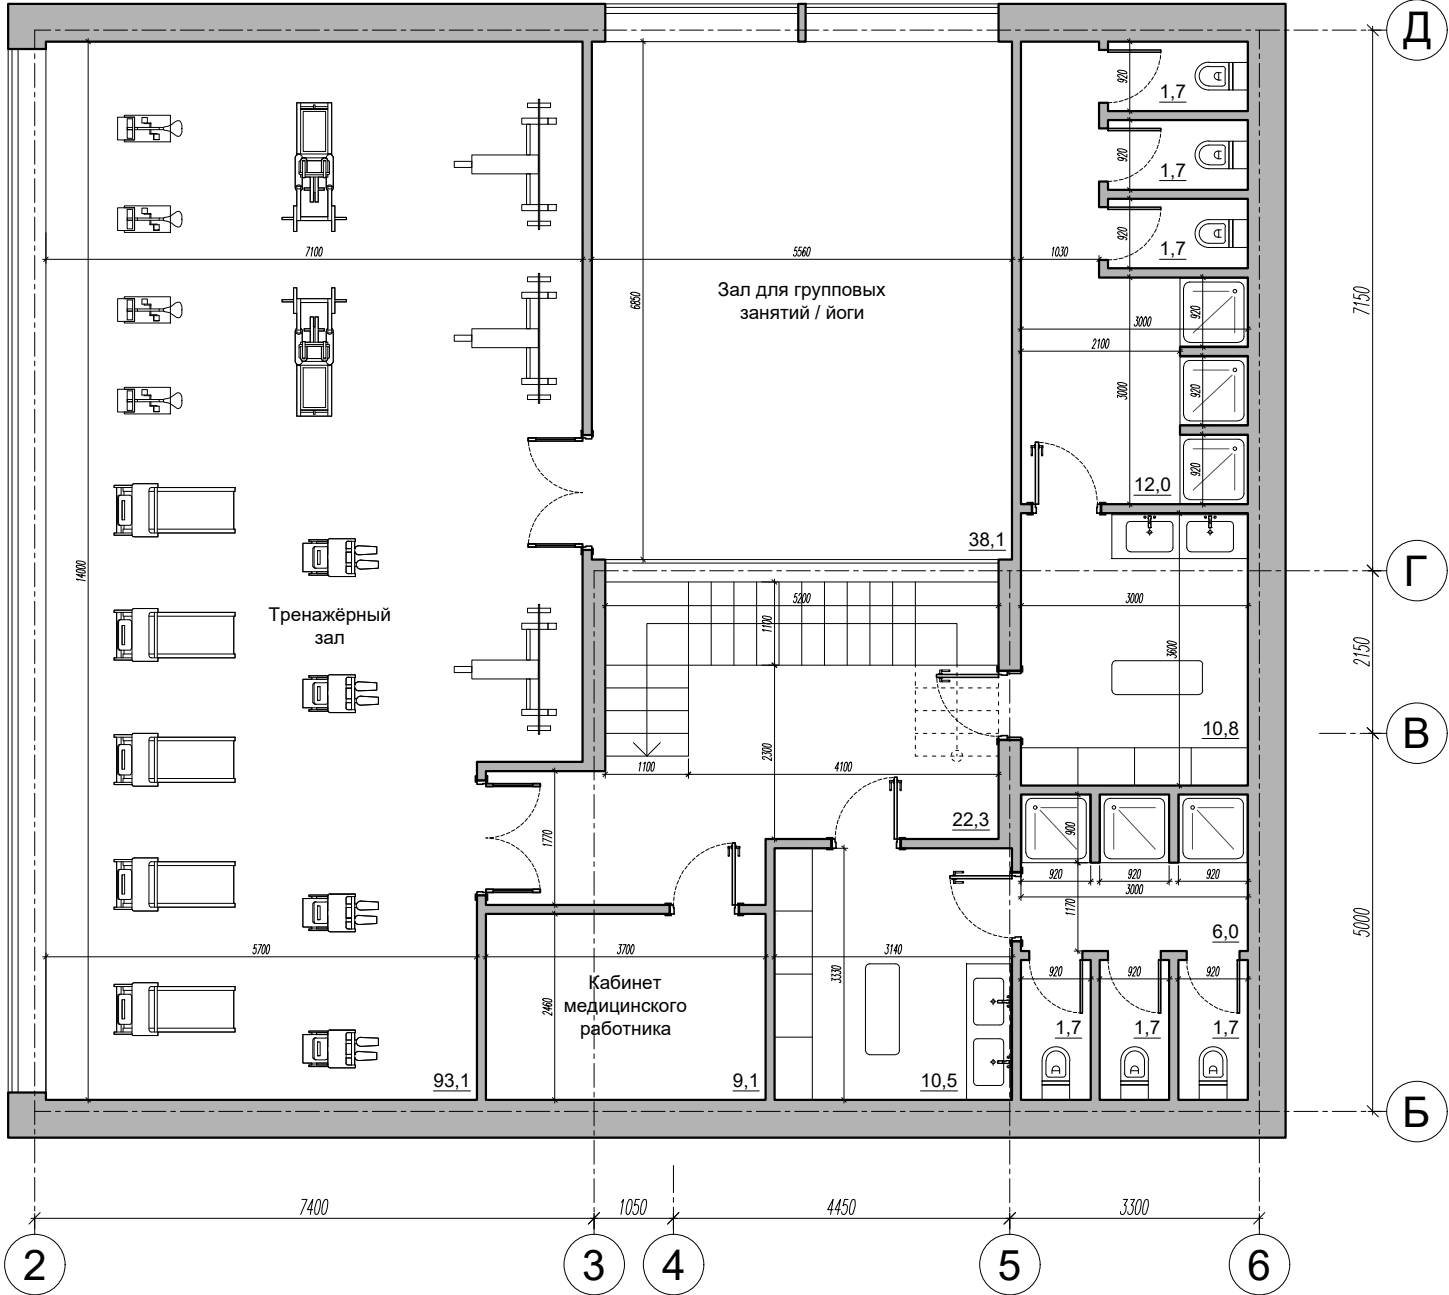

План цокольного этажа

					Москва						
					Спа						
					Стадия			Лист		Листов	
					ЭП			1			
Архитектор	Чулкова В.										
Архитектор	Беспалько М.				План цокольного этажа						
										М 1:100	

План 1 этажа

		Москва		
		Спа		
		Стадия	Лист	Листов
		ЭП	2	
Архитектор	Чулкова В.			
Архитектор	Беспалько М.			
План 1 этажа		М 1:100		

План 2 этажа

				Москва		
				Спа		
				ЭП		3
Архитектор	Чулкова В.					
Архитектор	Беспалько М.					
				План 2 этажа		
				М 1:100		