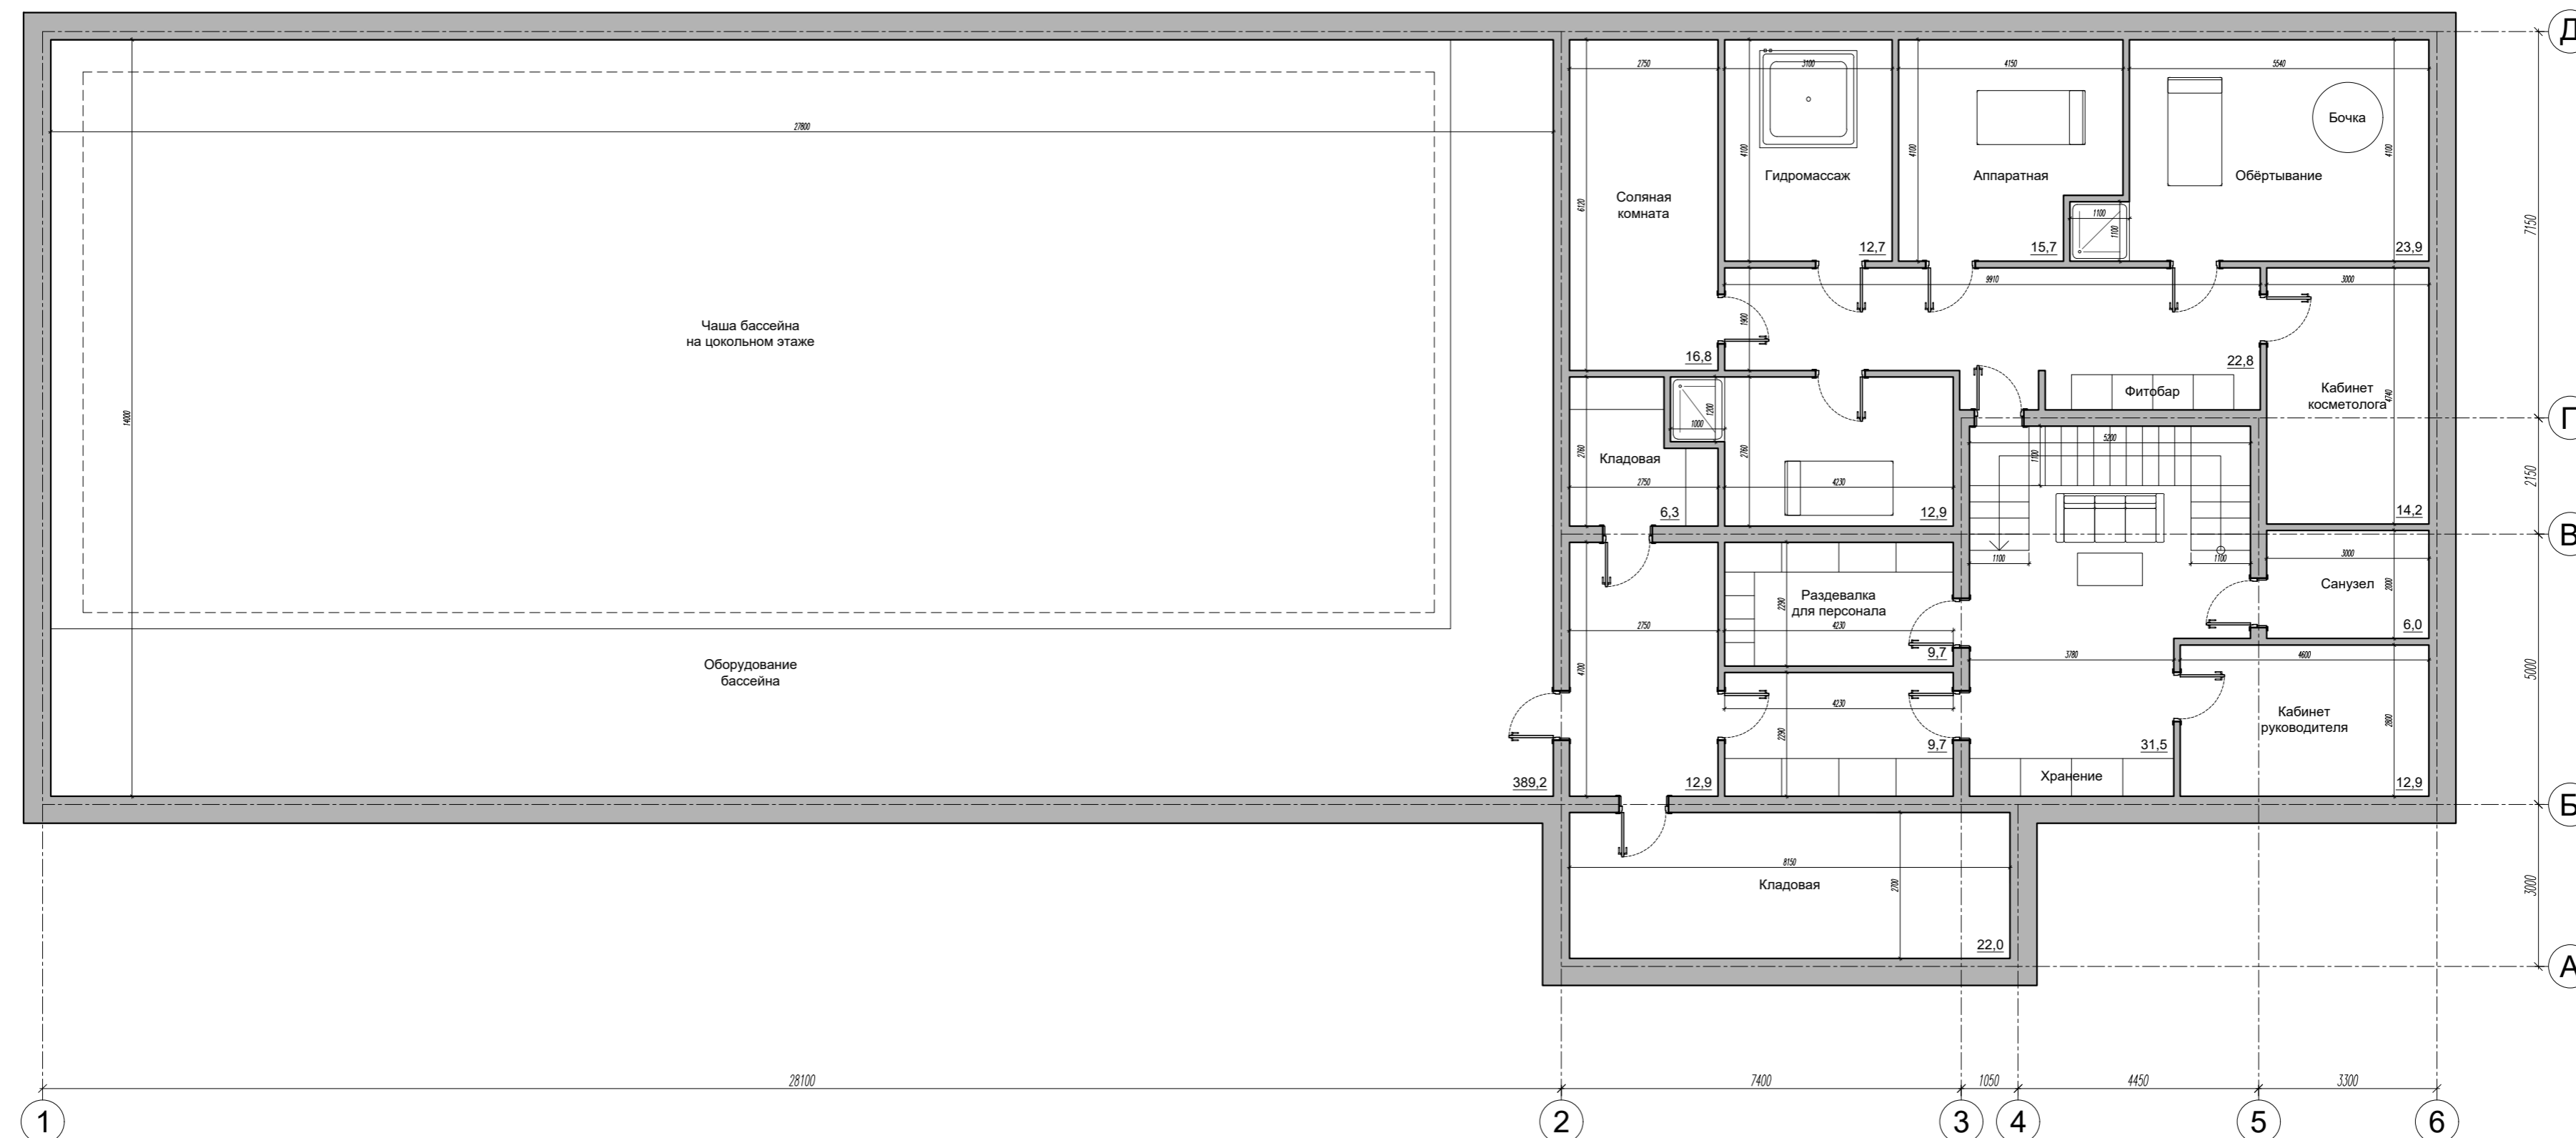

План цокольного этажа

					Москва						
					Спа						
					Стадия			Лист		Листов	
					ЭП			1			
Архитектор	Чулкова В.										
Архитектор	Беспалько М.				План цокольного этажа						
										М 1:100	

План 1 этажа

		Москва		
		Спа		
		Стадия	Лист	Листов
		ЭП	2	
Архитектор	Чулкова В.			
Архитектор	Беспалько М.			
План 1 этажа		М 1:100		

План 2 этажа

				Москва		
				Спа		
				ЭП		3
Архитектор	Чулкова В.					
Архитектор	Беспалько М.					
				План 2 этажа		
				М 1:100		