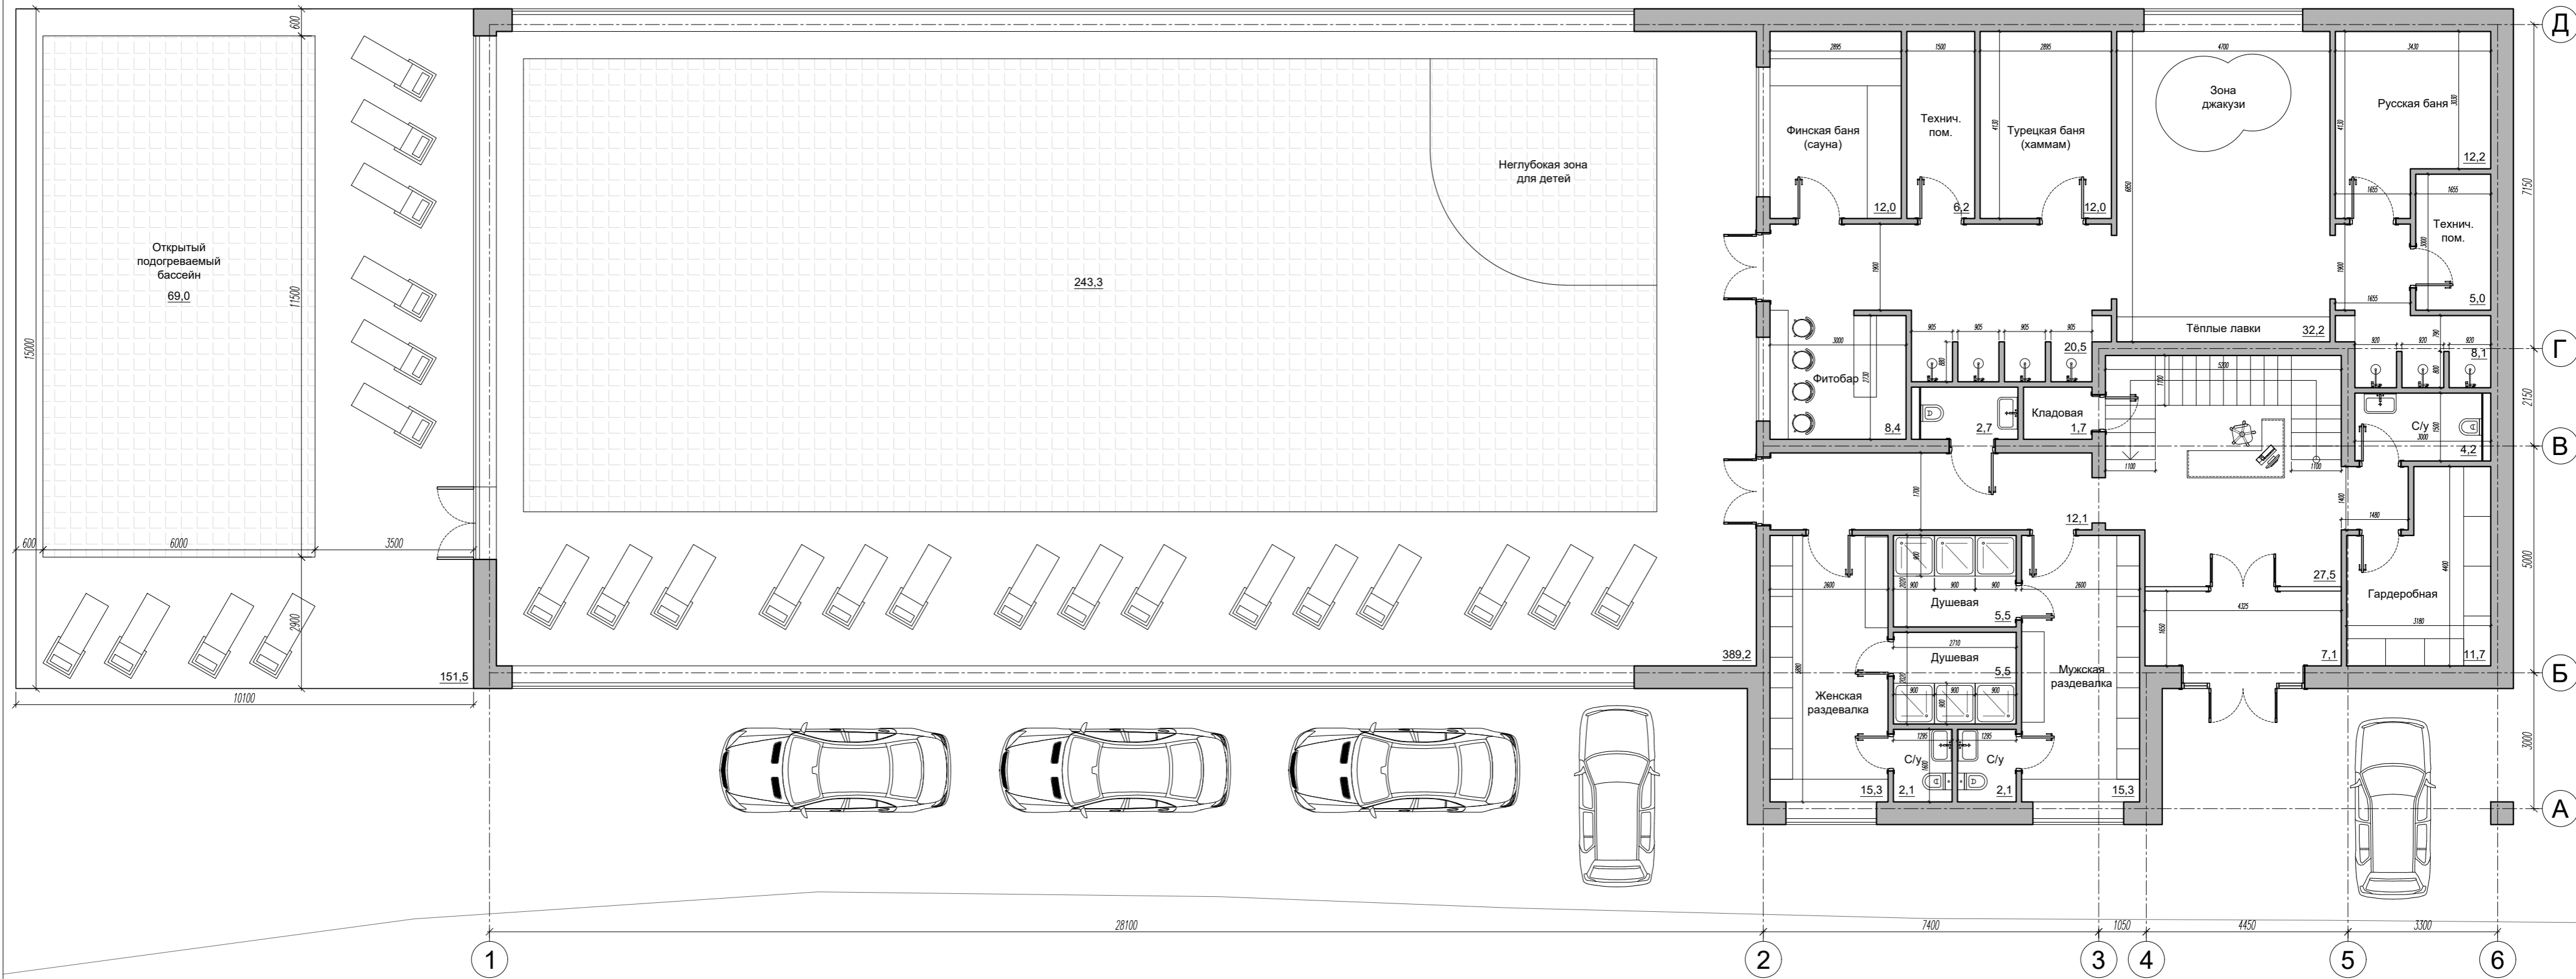

План цокольного этажа

					Москва						
					Спа						
					Стадия			Лист		Листов	
					ЭП			1			
Архитектор	Чулкова В.										
Архитектор	Беспалько М.				План цокольного этажа						
										М 1:100	

План 1 этажа

		Москва		
		Спа		
		Стадия	Лист	Листов
		ЭП	2	
Архитектор	Чулкова В.			
Архитектор	Беспалько М.			
План 1 этажа		М 1:100		

План 2 этажа

				Москва		
				Спа		
				ЭП		3
Архитектор	Чулкова В.					
Архитектор	Беспалько М.					
				План 2 этажа		
				М 1:100		