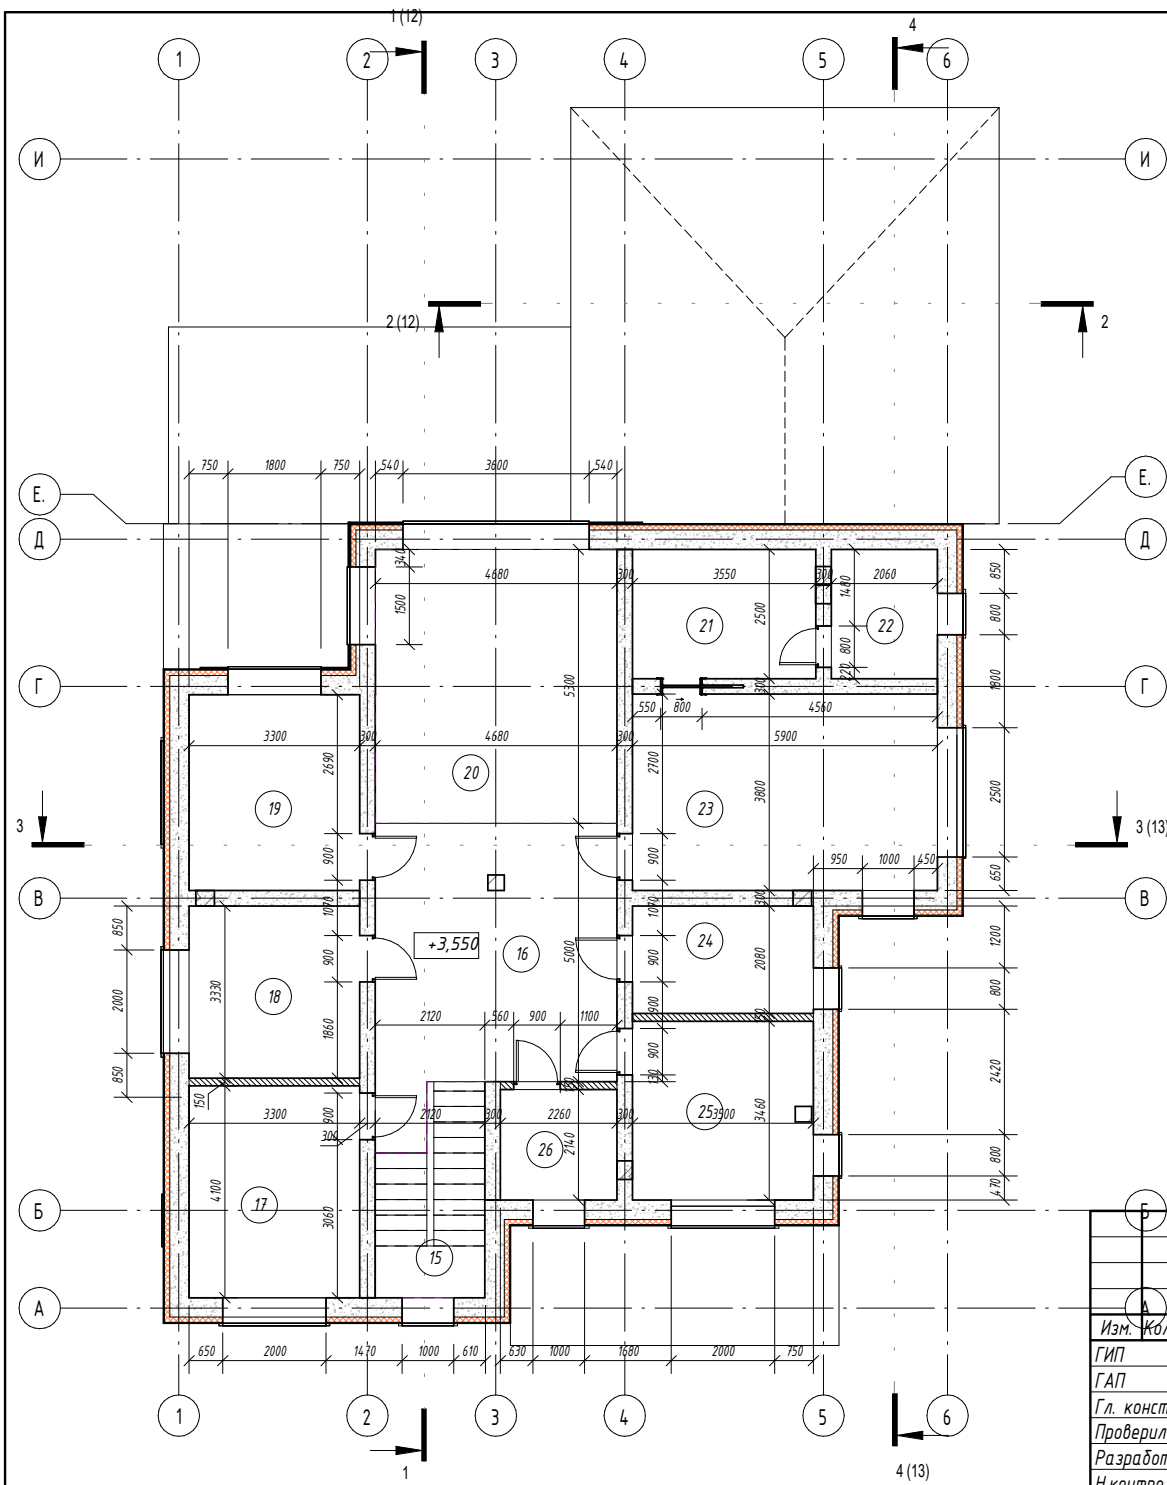

"Экспликация помещений"			
Номер	Наименование	Площадь, м <sup>2</sup>	Примечание
1	Прихожая	7,81 м <sup>2</sup>	
2	Котельная	6,34 м <sup>2</sup>	
3	Гардероб	5,25 м <sup>2</sup>	
4	Ванная	7,24 м <sup>2</sup>	
5	Л.К. и холл	21,41 м <sup>2</sup>	
6	Комната	12,31 м <sup>2</sup>	
7	Комната	12,21 м <sup>2</sup>	
8	Кухня-гостиная	55,95 м <sup>2</sup>	
9	Столовая	13,09 м <sup>2</sup>	
10	Раздевалка	4,38 м <sup>2</sup>	
11	Душ	2,14 м <sup>2</sup>	
12	С.у.	1,73 м <sup>2</sup>	
13	Сауна	5,14 м <sup>2</sup>	
14	Бассейн	40,67 м <sup>2</sup>	
Общий итог: 14		195,65 м <sup>2</sup>	

						АР			
						Санкт-Петербург, поселок Песочный, улица Новостроек, дом 57, литера А			
Изм.	Кол.чч	Лист	№ док.	Подпись	Дата	Индивидуальный жилой дом	Стадия	Лист	Листов
ГИП							П	3	
ГАП						План первого этажа			
Гл. констр.									
Проверил									
Разработал	Ивановская				01.2024				
Н.контроль									

**"Экспликация помещений" \_**

Номер	Наименование	Площадь, м <sup>2</sup>	Примечание
15	Л.К.	7,49 м <sup>2</sup>	
16	Холл	24,78 м <sup>2</sup>	
17	Детская	13,53 м <sup>2</sup>	
18	Спортзал	10,99 м <sup>2</sup>	
19	Детская	12,50 м <sup>2</sup>	
20	Второй Свет	24,80 м <sup>2</sup>	
21	Гардеробная	8,86 м <sup>2</sup>	
22	С.у.	5,14 м <sup>2</sup>	
23	Спальня	22,42 м <sup>2</sup>	
24	Ванная	7,28 м <sup>2</sup>	
25	Кабинет	12,11 м <sup>2</sup>	
26	Кладовая	4,83 м <sup>2</sup>	
Общий итог: 12		154,73 м <sup>2</sup>	