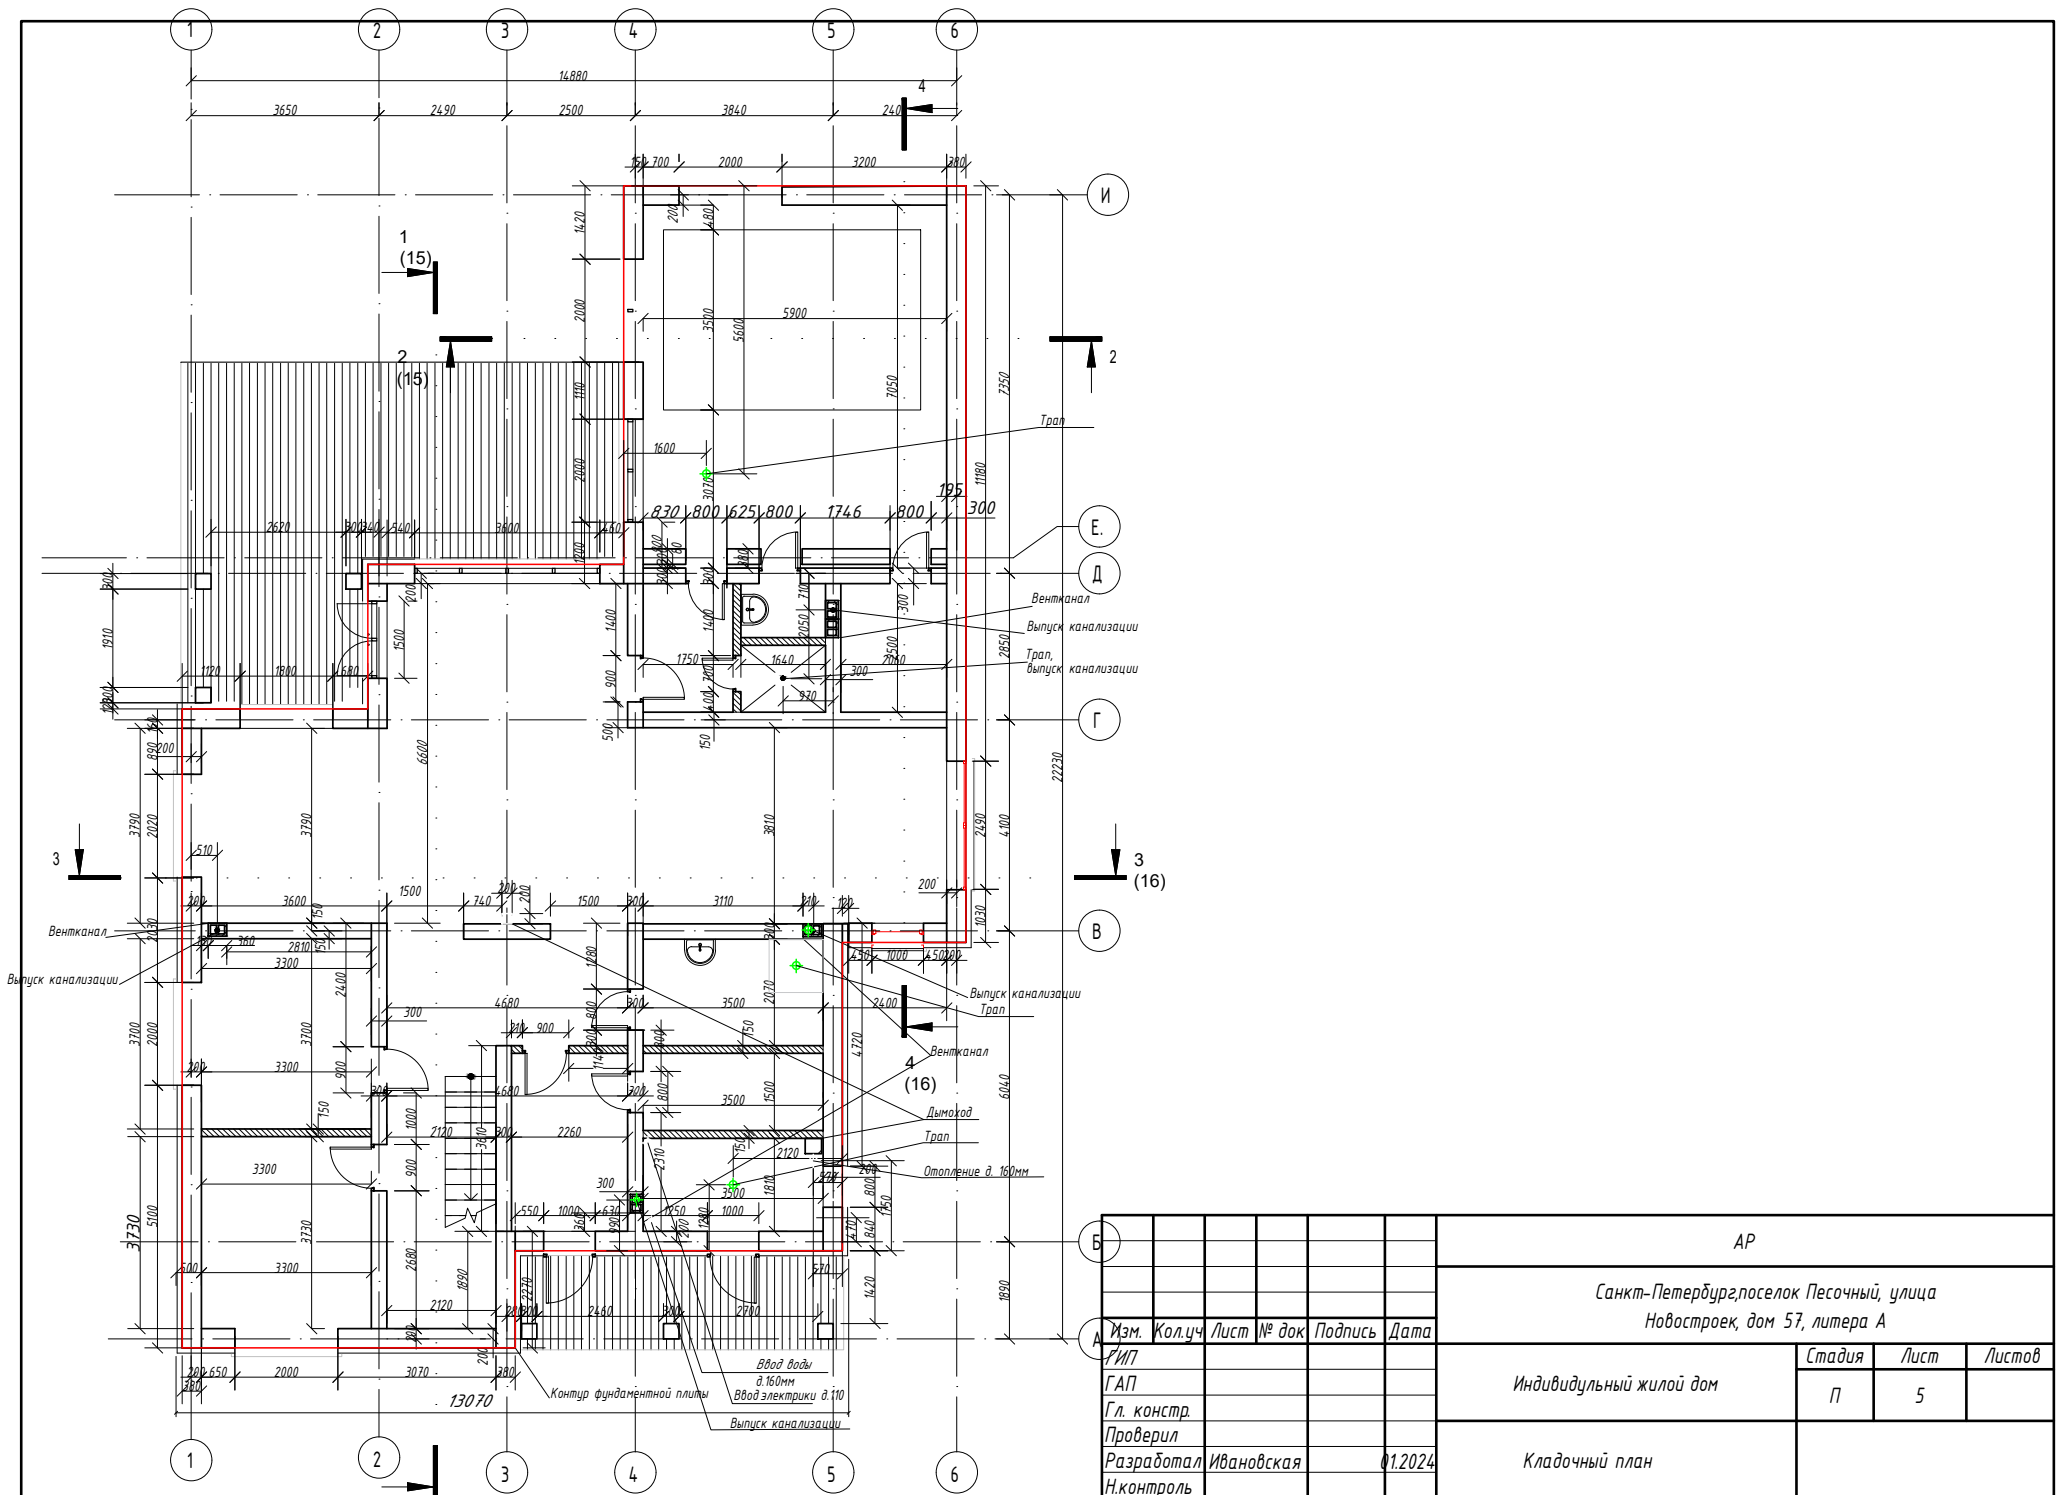

АР			
						Санкт-Петербург, поселок Песочный, улица Новостроек, дом 57, литера А			
Изм.	Кол.уч	Лист	№ док	Подпись	Дата	Индивидуальный жилой дом	Стадия	Лист	Листов
ГИП							П	5	
Гл. констр.						Кладочный план			
Проверил									
Разработал	Ивановская				01.2024				
Н.контроль