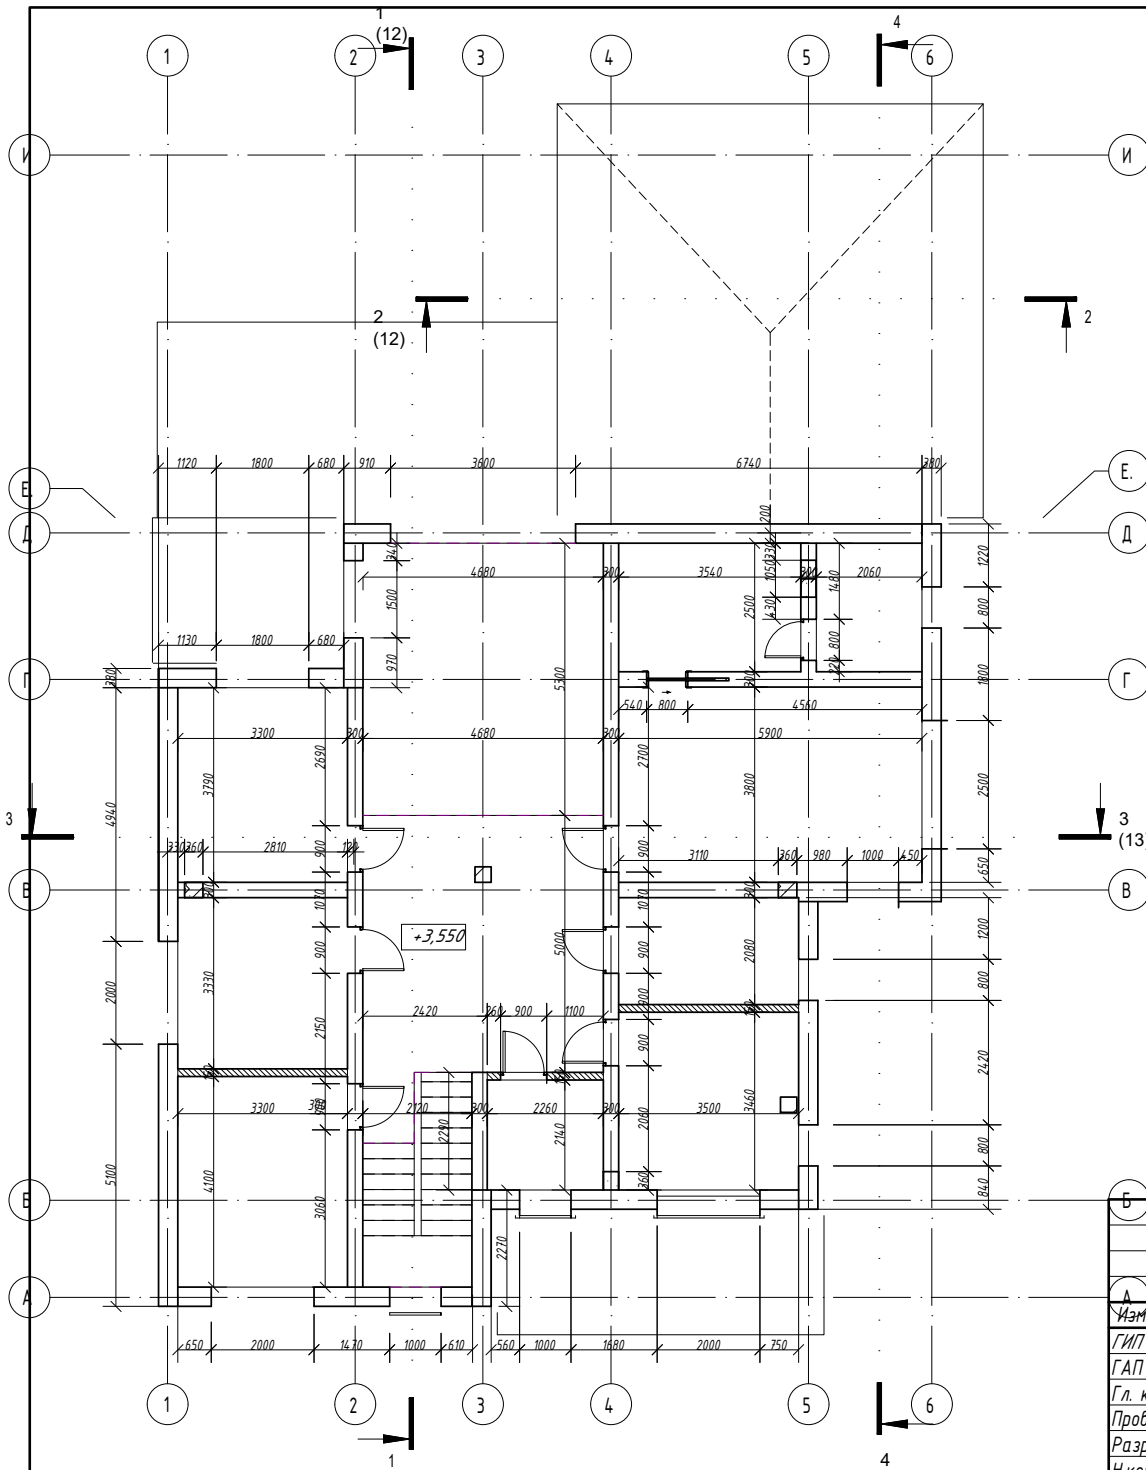

АР			
						Санкт-Петербург, поселок Песочный, улица Новостроек дом 57, литера А			
Изм.	Кол.уч.	Лист	№ док	Подпись	Дата	Индивидуальный жилой дом	Стадия	Лист	Листов
ГИП							П	6	
Гл. констр.						Кладочный план стен второго этажа			
Проверил									
Разработал	Ивановская				01.2024				
Н.контрль