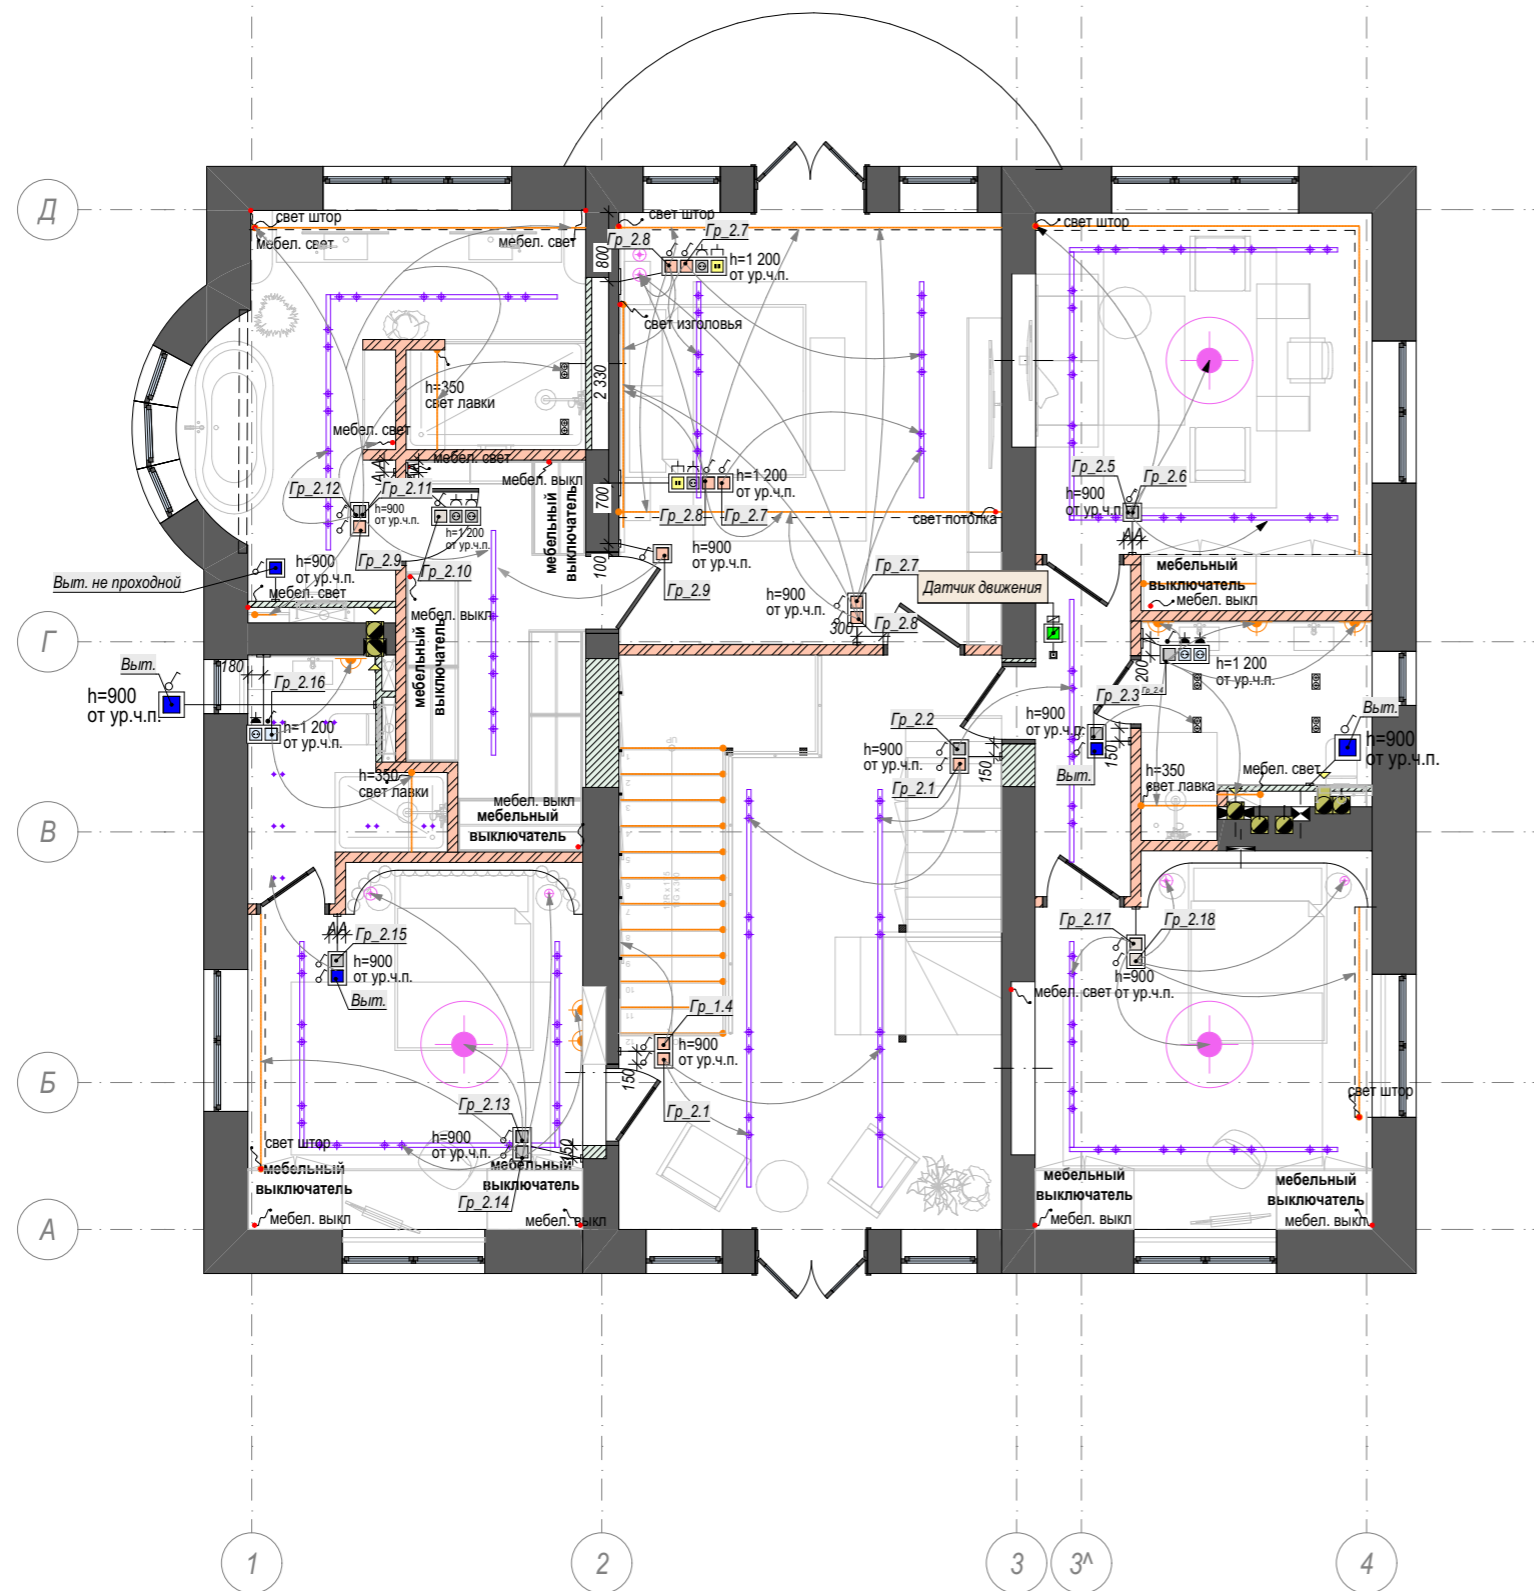

План электрики 1-го этажа

Условное обозначение	
Вид	Наименование
	Влагозащищенная розетка
	Вывод домофон
	Вывод на улажнение
	Датчик теплого пола
	Кабель канал
	Розетка TV/SAT
	Сетевая розетка
	Силовая розетка
	Эл. Вывод 220В

План электрики 2-го этажа

Условное обозначение	
Вид	Наименование
	Влагозащищенная розетка
	Вывод домофон
	Вывод на улажнение
	Датчик теплого пола
	Кабель канал
	Розетка TV/SAT
	Сетевая розетка
	Силовая розетка
	Эл. Вывод 220В

	Архитектор	Майер Е.	07.23
	Архитектор	Крагулец Т.П.	07.23

План электрики 2-го этажа

#Наименование Проекта

План выключателей с указанием групп света 1-го этажа

УО Выключатели	
Вид	Наименование
	Выключатель проходной
	Датчик движения
	Двухклавишный выкл. простой
	Мастер выключатель
	Проходной выключатель вытяжки

План выключателей с указанием групп света 2-го этажа

УО Выключатели	
Вид	Наименование
	Выключатель проходной
	Датчик движения
	Двухклавишный выкл. простой
	Мастер выключатель
	Проходной выключатель вытяжки