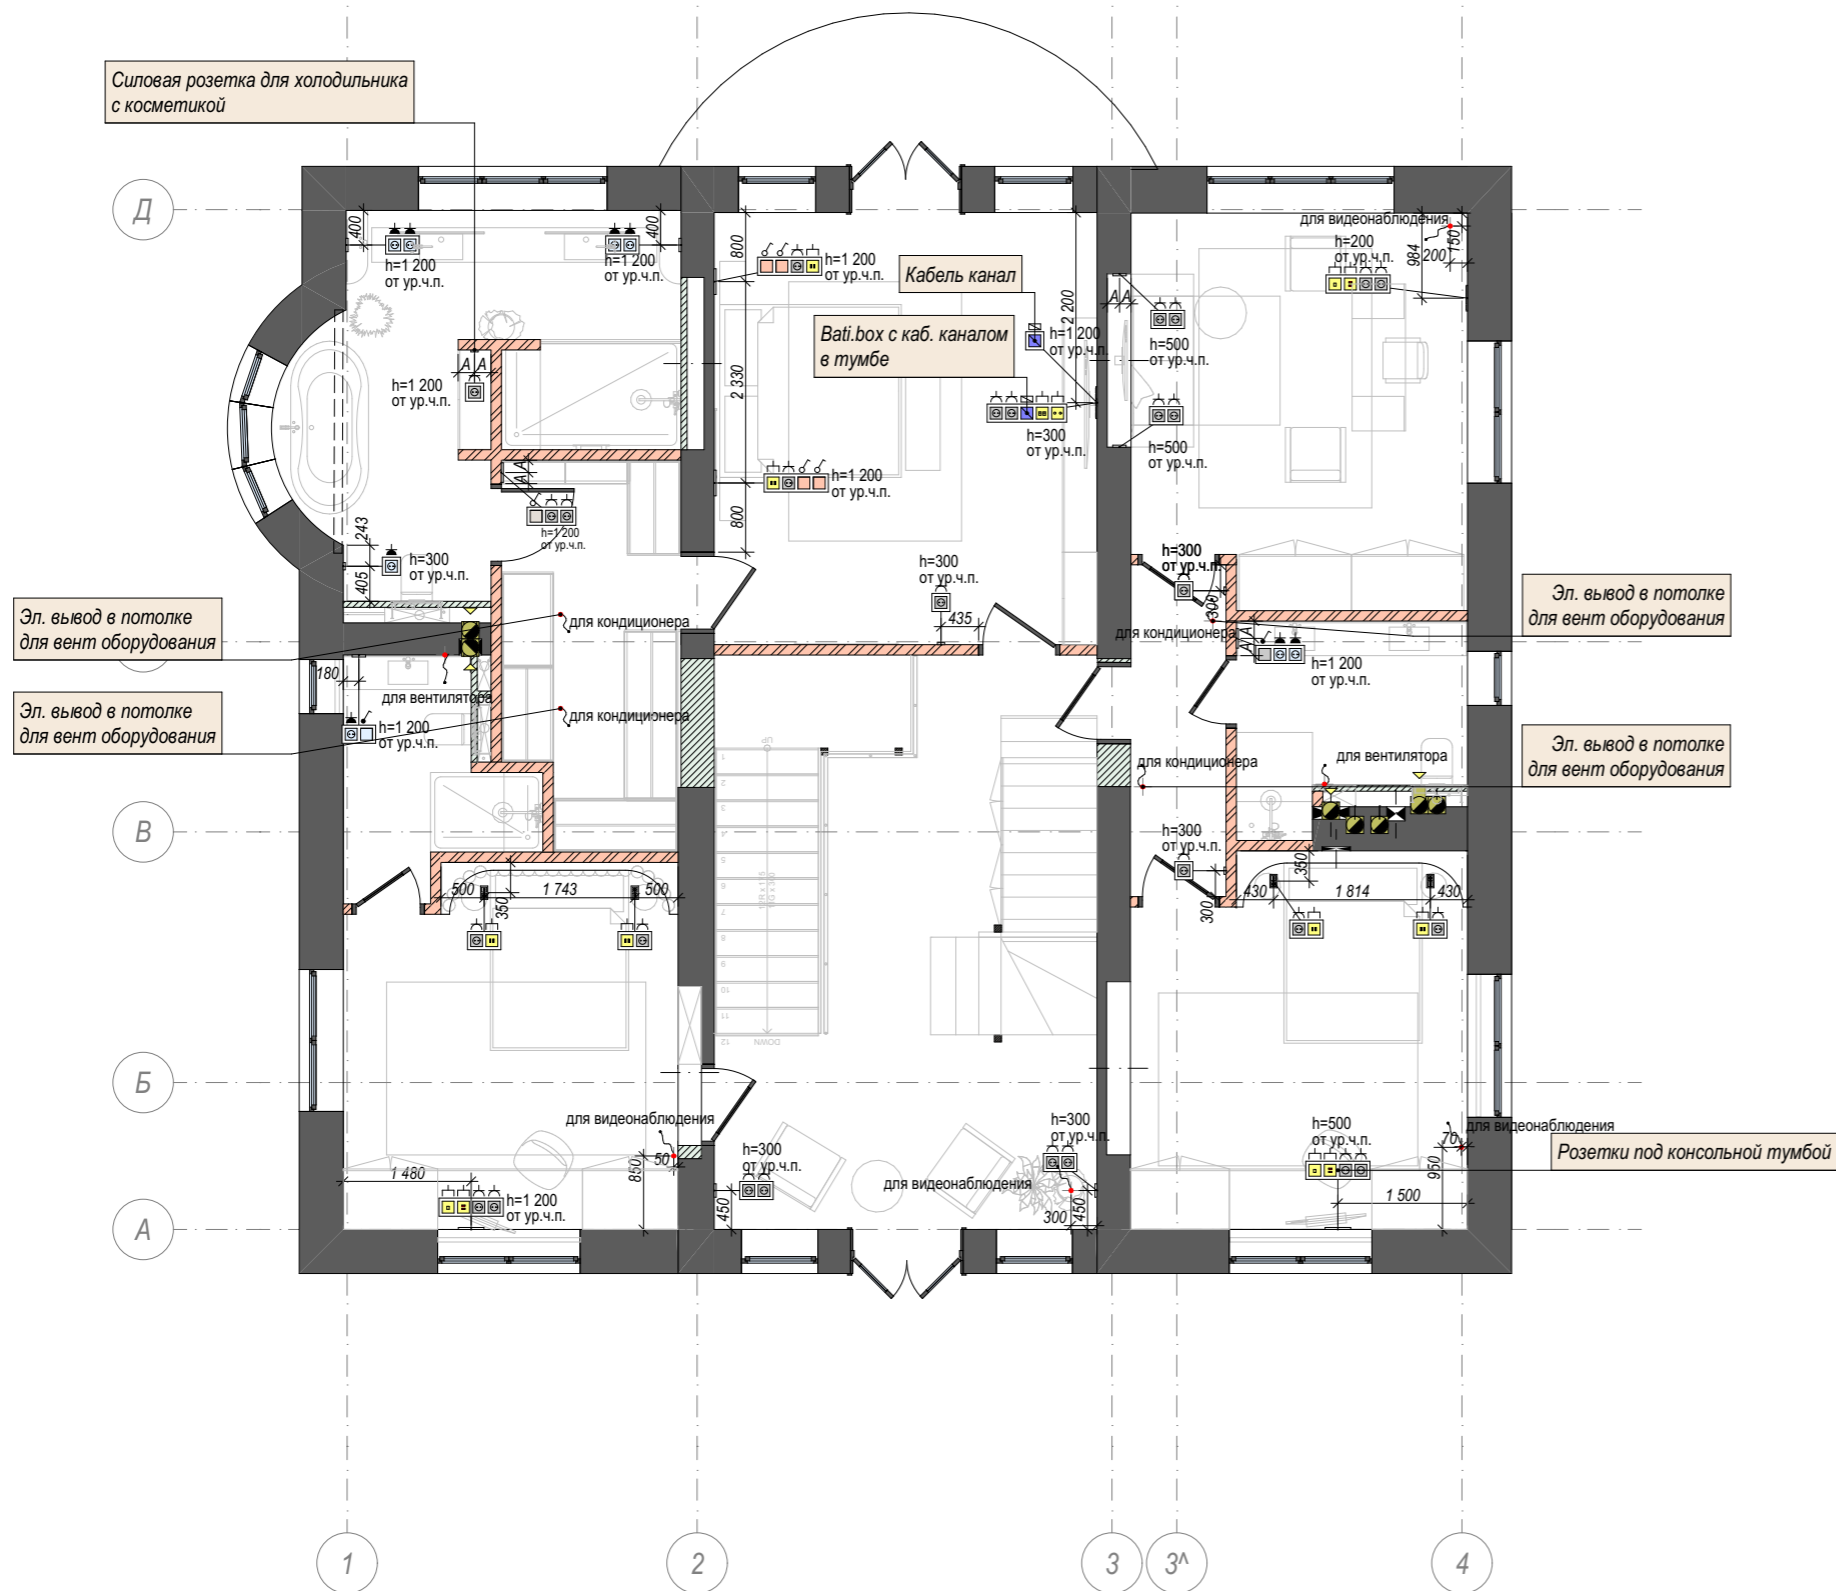

План электрики 1-го этажа

Условное обозначение	
Вид	Наименование
	Влагозащищенная розетка
	Вывод домофон
	Вывод на улажнение
	Датчик теплого пола
	Кабель канал
	Розетка TV/SAT
	Сетевая розетка
	Силовая розетка
	Эл. Вывод 220В

План электрики 2-го этажа

Условное обозначение	
Вид	Наименование
	Влагозащищенная розетка
	Вывод домофон
	Вывод на улажнение
	Датчик теплого пола
	Кабель канал
	Розетка TV/SAT
	Сетевая розетка
	Силовая розетка
	Эл. Вывод 220В

	Архитектор	Майер Е.	07.23
	Архитектор	Крагулец Т.П.	07.23

План электрики 2-го этажа

#Наименование Проекта

План выключателей с указанием групп света 1-го этажа

УО Выключатели	
Вид	Наименование
	Выключатель проходной
	Датчик движения
	Двухклавишный выкл. простой
	Мастер выключатель
	Проходной выключатель вытяжки

План выключателей с указанием групп света 2-го этажа

УО Выключатели	
Вид	Наименование
	Выключатель проходной
	Датчик движения
	Двухклавишный выкл. простой
	Мастер выключатель
	Проходной выключатель вытяжки