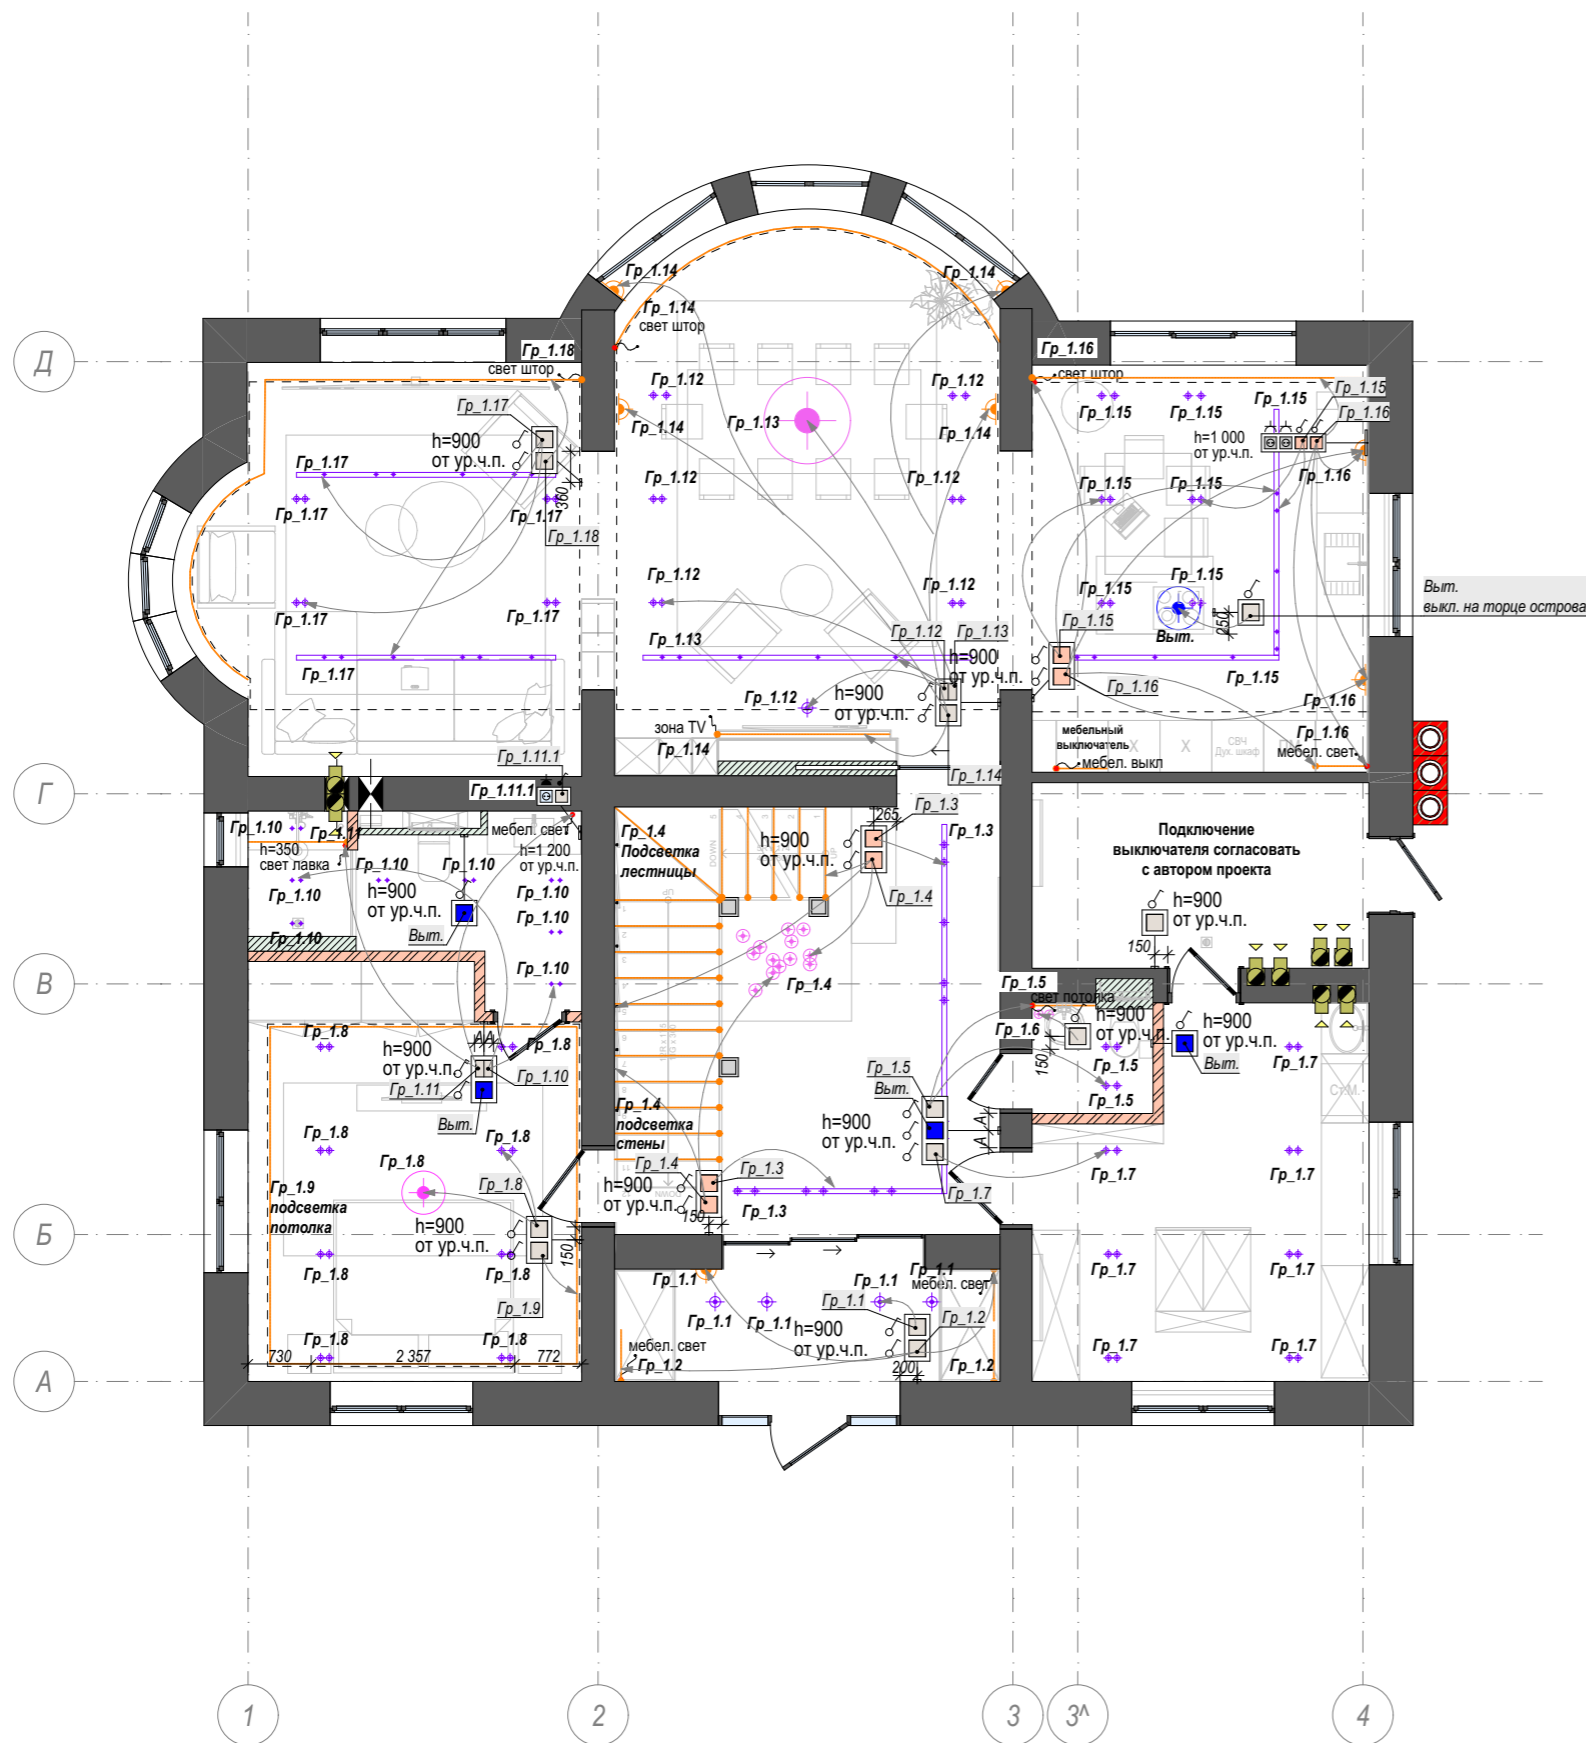

План электрики 1-го этажа

Условное обозначение	
Вид	Наименование
	Влагозащищенная розетка
	Вывод домофон
	Вывод на улажнение
	Датчик теплого пола
	Кабель канал
	Розетка TV/SAT
	Сетевая розетка
	Силовая розетка
	Эл. Вывод 220В

План электрики 2-го этажа

Условное обозначение	
Вид	Наименование
	Влагозащищенная розетка
	Вывод домофон
	Вывод на улажнение
	Датчик теплого пола
	Кабель канал
	Розетка TV/SAT
	Сетевая розетка
	Силовая розетка
	Эл. Вывод 220В

	Архитектор	Майер Е.	07.23
	Архитектор	Крагулец Т.П.	07.23

План электрики 2-го этажа

#Наименование Проекта

План выключателей с указанием групп света 1-го этажа

УО Выключатели	
Вид	Наименование
	Выключатель проходной
	Датчик движения
	Двухклавишный выкл. простой
	Мастер выключатель
	Проходной выключатель вытяжки