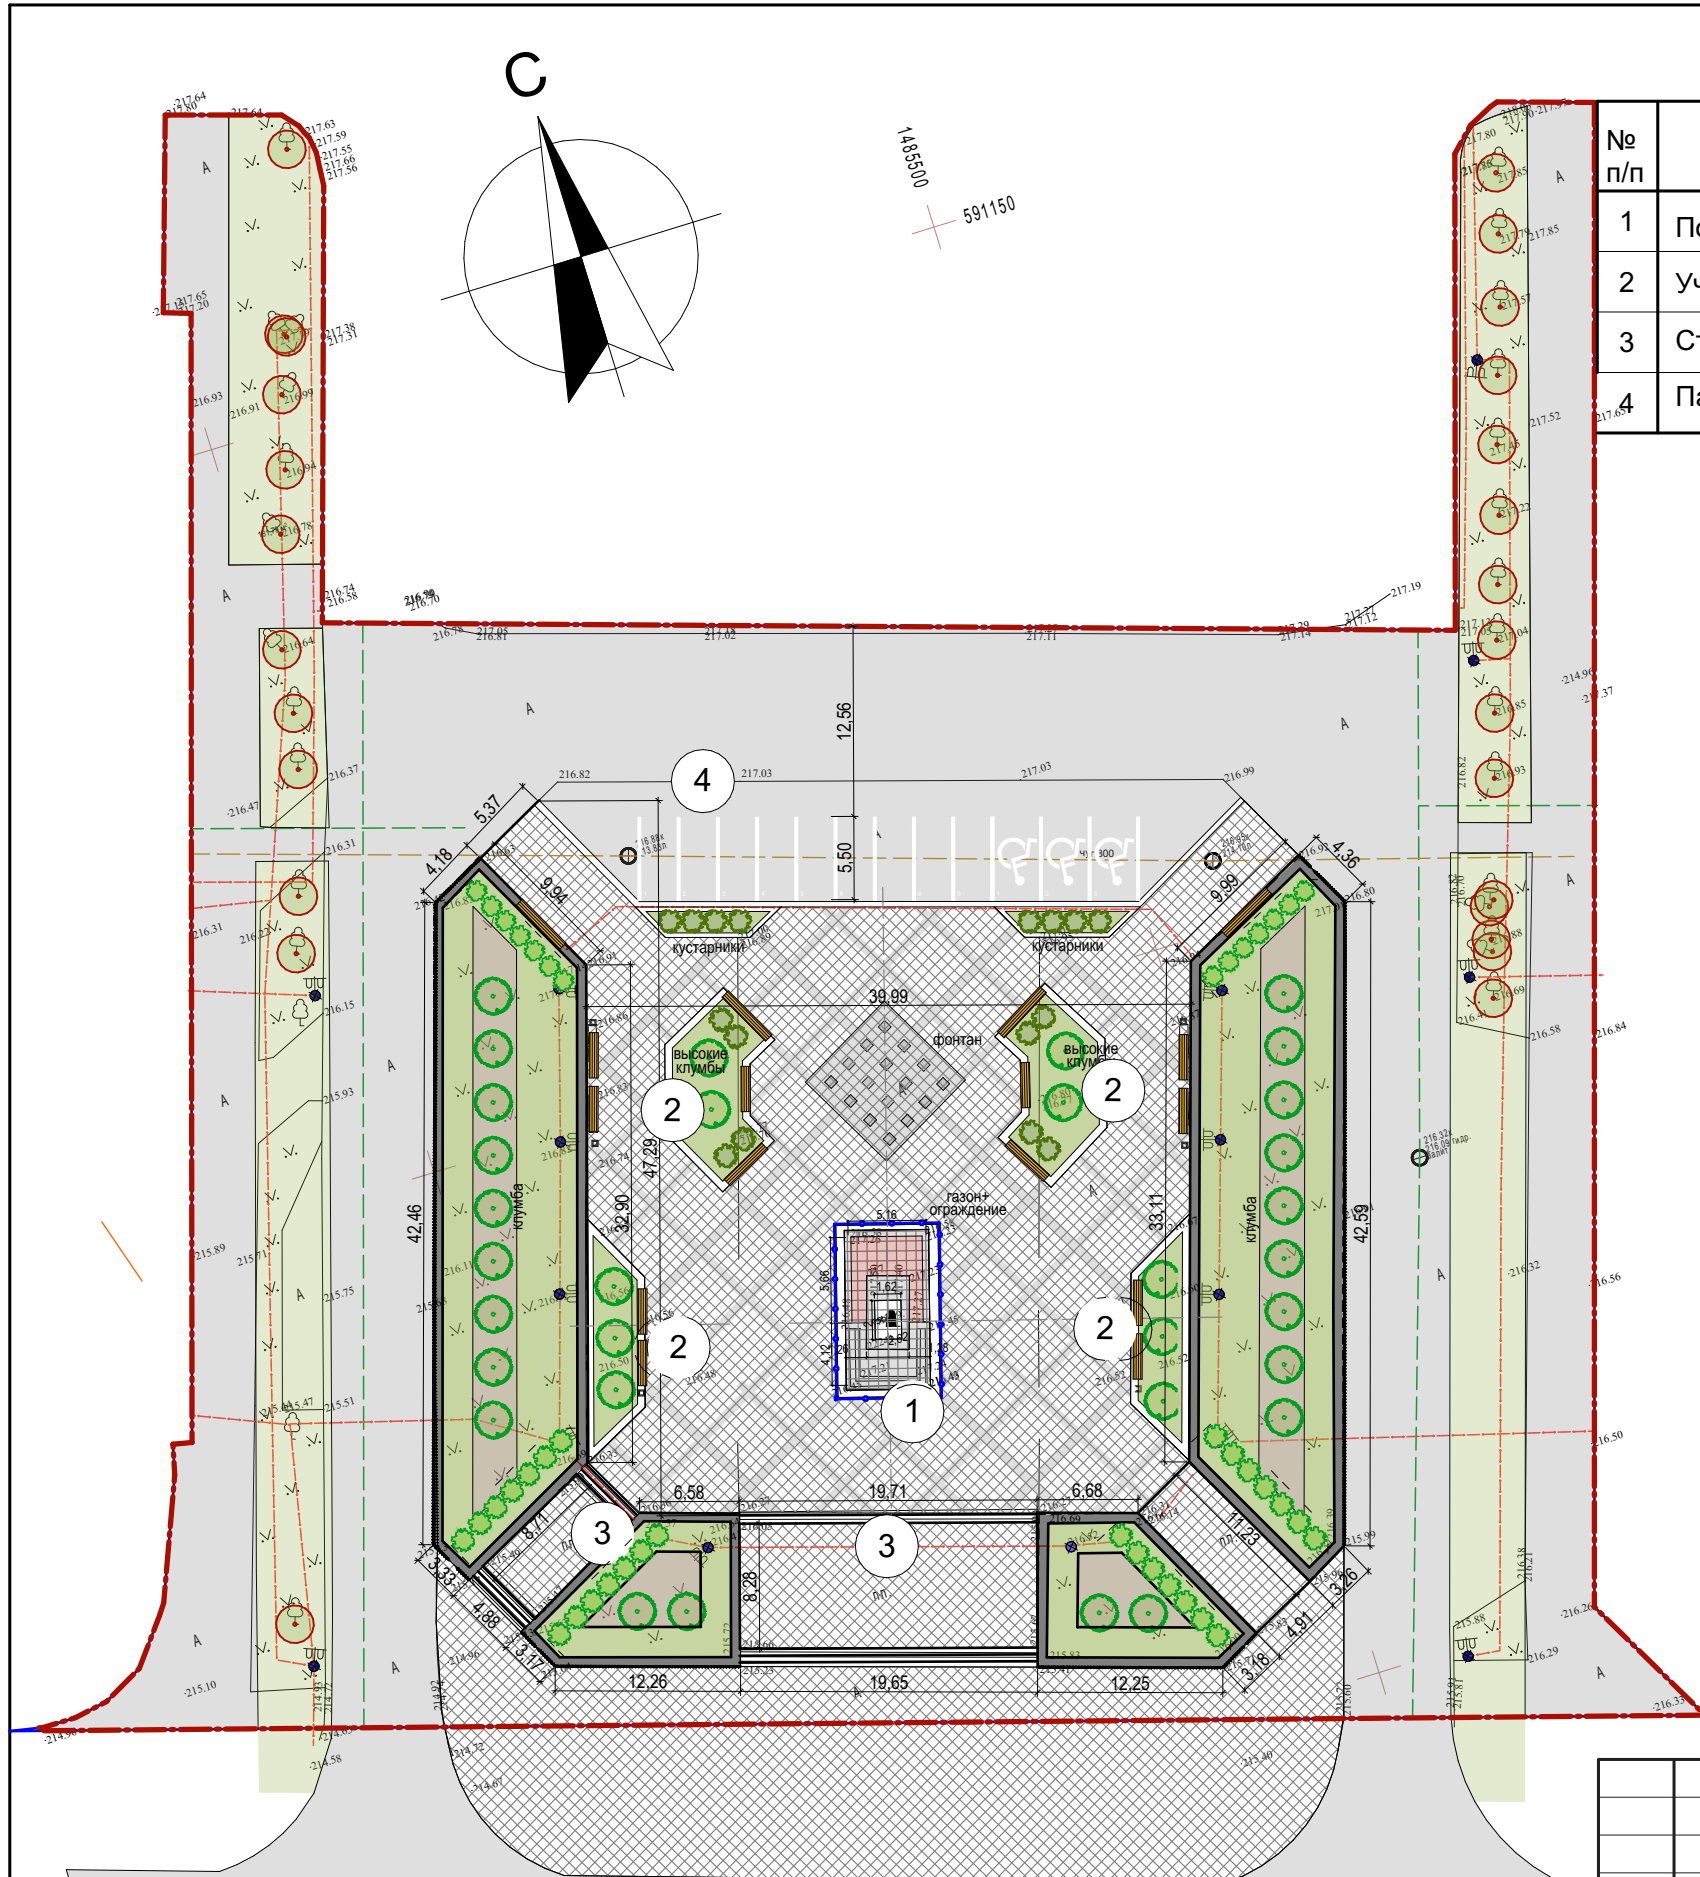

Экспликация

№ п/п	Наименование	Примечание
1	Постамент с памятником	сущ.
2	Участки озеленения	проект.
3	Ступени	сущ.
4	Парковка для л/м	проект.

Условные обозначения

-  граница проектирования
-  уличные фонари
-  газон
-  покрытие (асфальт)
-  мощение тротуара (плитка)
-  облицовка постамента (гранитная плитка)
-  подпорная стенка (бетонный парапет)
-  проект. скамейки
-  сущ. деревья и кустарники

Плитка тротуарная крупноформатная
600x300, толщина 80 мм

						2505-ДП					
						Дизайн-проект благоустройства общественной территории расположенной по адресу: Российская Федерация, Свердловская область, городской округ «Город Лесной», город Лесной, ул. Ленина.					
Изм.	Колуч.	Лист	№Док.	Подп.	Дата	Дизайн-проект	Стадия	Лист	Листов		
Разработал	Молева			<i>Молева</i>	05.23		ДП	6	26		
Проверил	Петров В.А			<i>Петров</i>	05.23						
Н. контр.	Мингулова			<i>Мингулова</i>	05.23	Генплан 2/1 вариант М 1:500	ИП Табдаев И.И.				
ГИП	Мингулова			<i>Мингулова</i>	05.23						

						2505-ДП			
						Дизайн-проект благоустройства общественной территории расположенной по адресу: Российская Федерация, Свердловская область, городской округ «Город Лесной», город Лесной, ул. Ленина.			
Изм.	Колуч.	Лист	№Док.	Подп.	Дата	Дизайн-проект	Стадия	Лист	Листов
Разработал	Молева			<i>Молева</i>	05.23		ДП	13	
Проверил	Петров В.А			<i>Петров</i>	05.23	Визуализация 3Д	ИП Таббаев И.И.		
Н. контр.	Мингулова			<i>Мингулова</i>	05.23				
ГИП	Мингулова			<i>Мингулова</i>	05.23				

						2505-ДП			
						Дизайн-проект благоустройства общественной территории расположенной по адресу: Российская Федерация, Свердловская область, городской округ «Город Лесной», город Лесной, ул. Ленина.			
Изм.	Колуч.	Лист	№Док.	Подп.	Дата	Дизайн-проект	Стадия	Лист	Листов
Разработал	Молева			<i>Молева</i>	05.23		ДП	14	
Проверил	Петров В.А			<i>Петров</i>	05.23	Визуализация 3Д	ИП Табдаев И.И.		
Н. контр.	Мингулова			<i>Мингулова</i>	05.23				
ГИП	Мингулова			<i>Мингулова</i>	05.23				