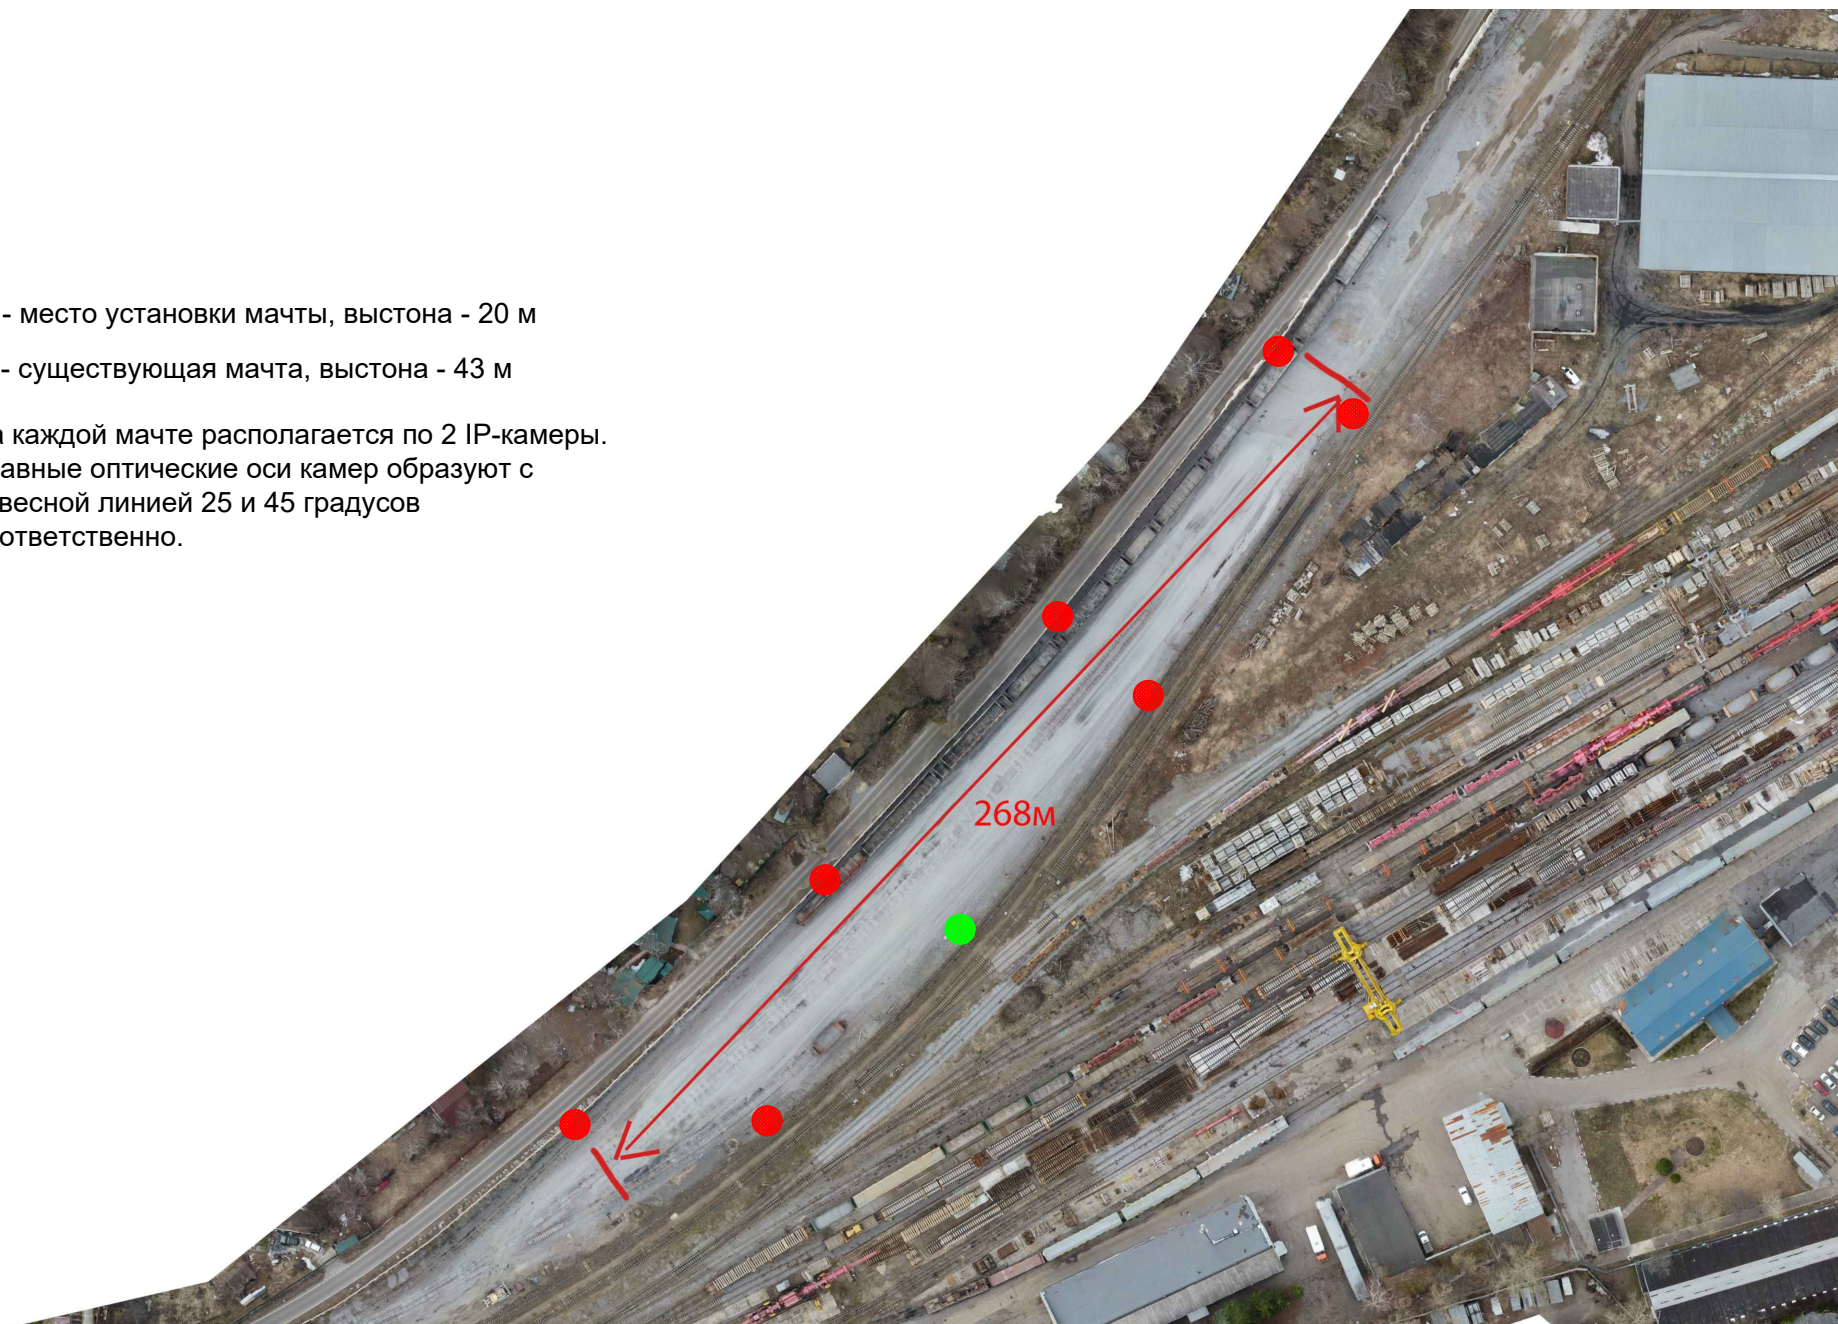

● - место установки мачты, высота - 20 м

● - существующая мачта, высота - 43 м

На каждой мачте располагается по 2 IP-камеры.
Главные оптические оси камер образуют с
отвесной линией 25 и 45 градусов
соответственно.