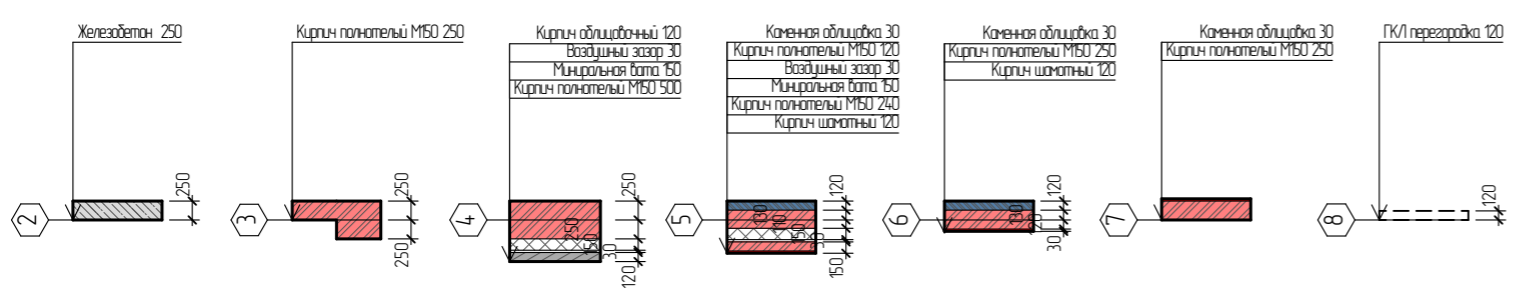

03/23 - АС

Проект малоэтажного жилого дома по адресу: Московская область, Одинцовский район, с. п. Назарьевское, д. Новое Николино, участок 824

Изм.	Лист № документа	Подпись	Дата
ГАП	П. С. Котов	<i>Котов</i>	16.04.2023
ГИП			

Стадия	Лист	Листов

План стен 1 этажа