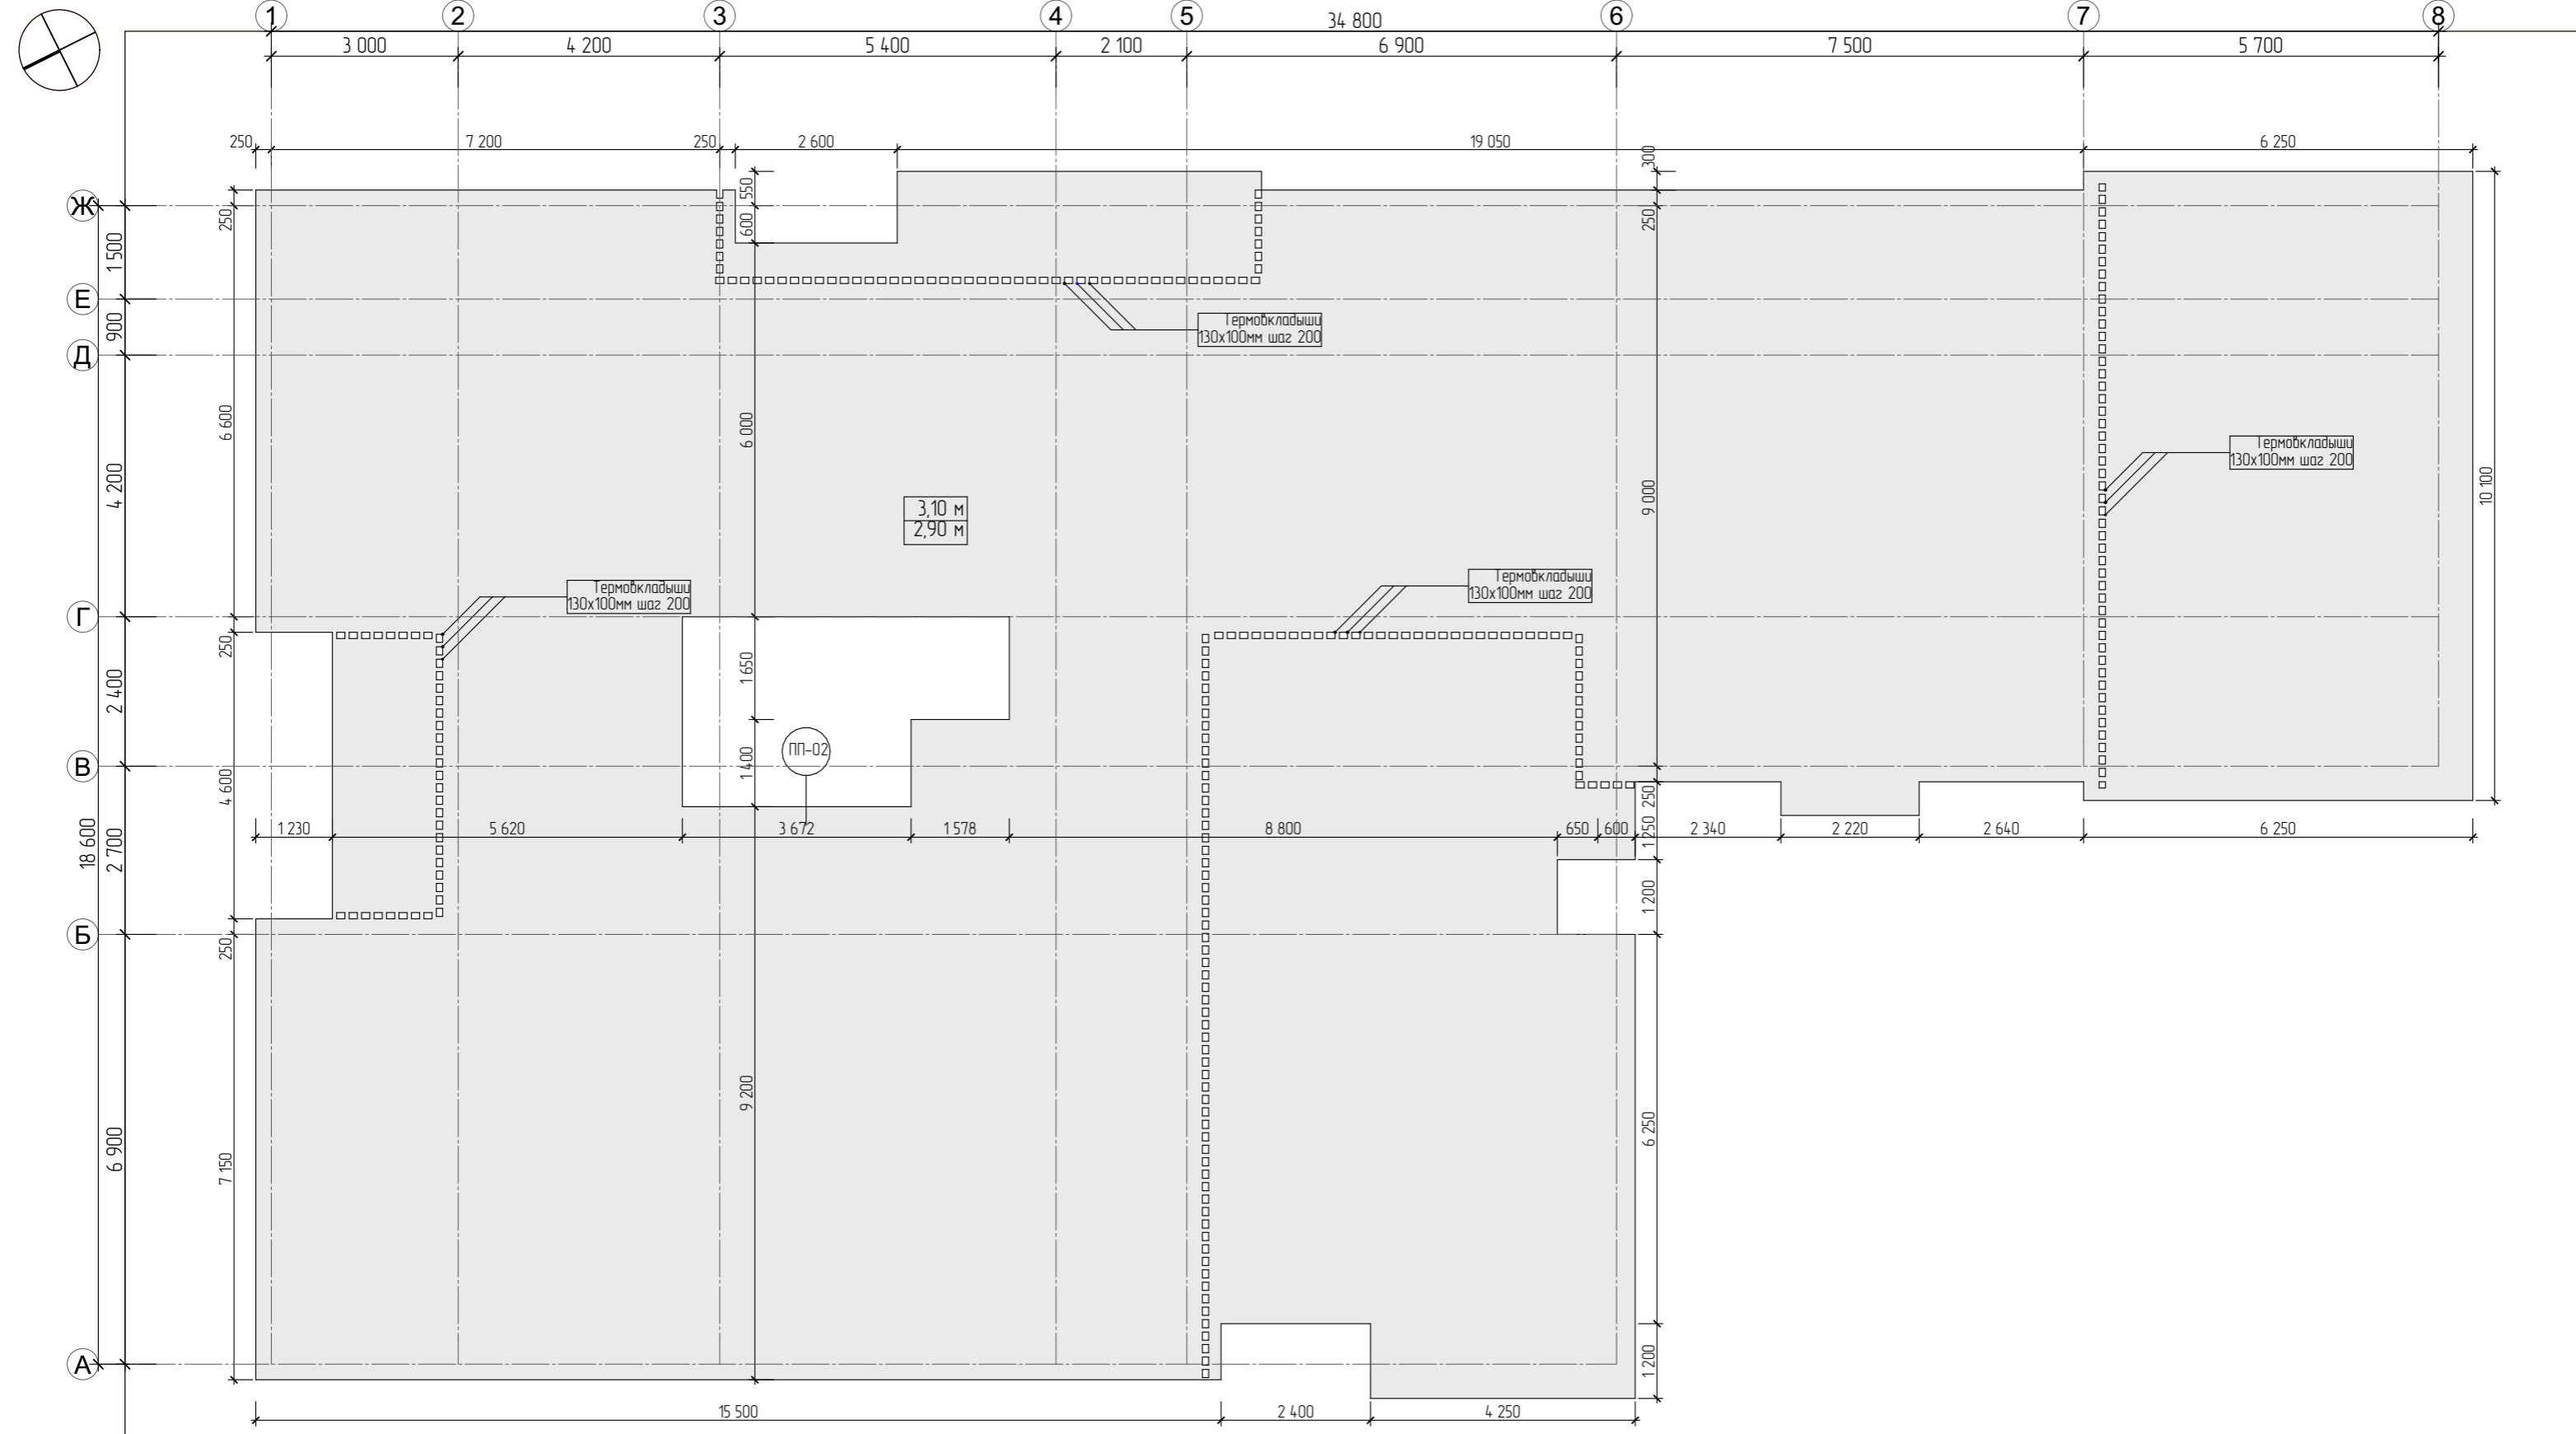

За отметку +0,000 здания принять +179,00

03/23 - АС

					Проект малоэтажного жилого дома по адресу: Московская область, Одинцовский район, с. п. Назарьевское, д. Новое Николино, участок 824		
Изм.	Лист	№ документа	Подпись	Дата			
ГАП		П. С. Котов	<i>Котов</i>	16.04.2023	Стадия	Лист	Листов
ГИП							
					Схема плиты перекрытия цокольного этажа