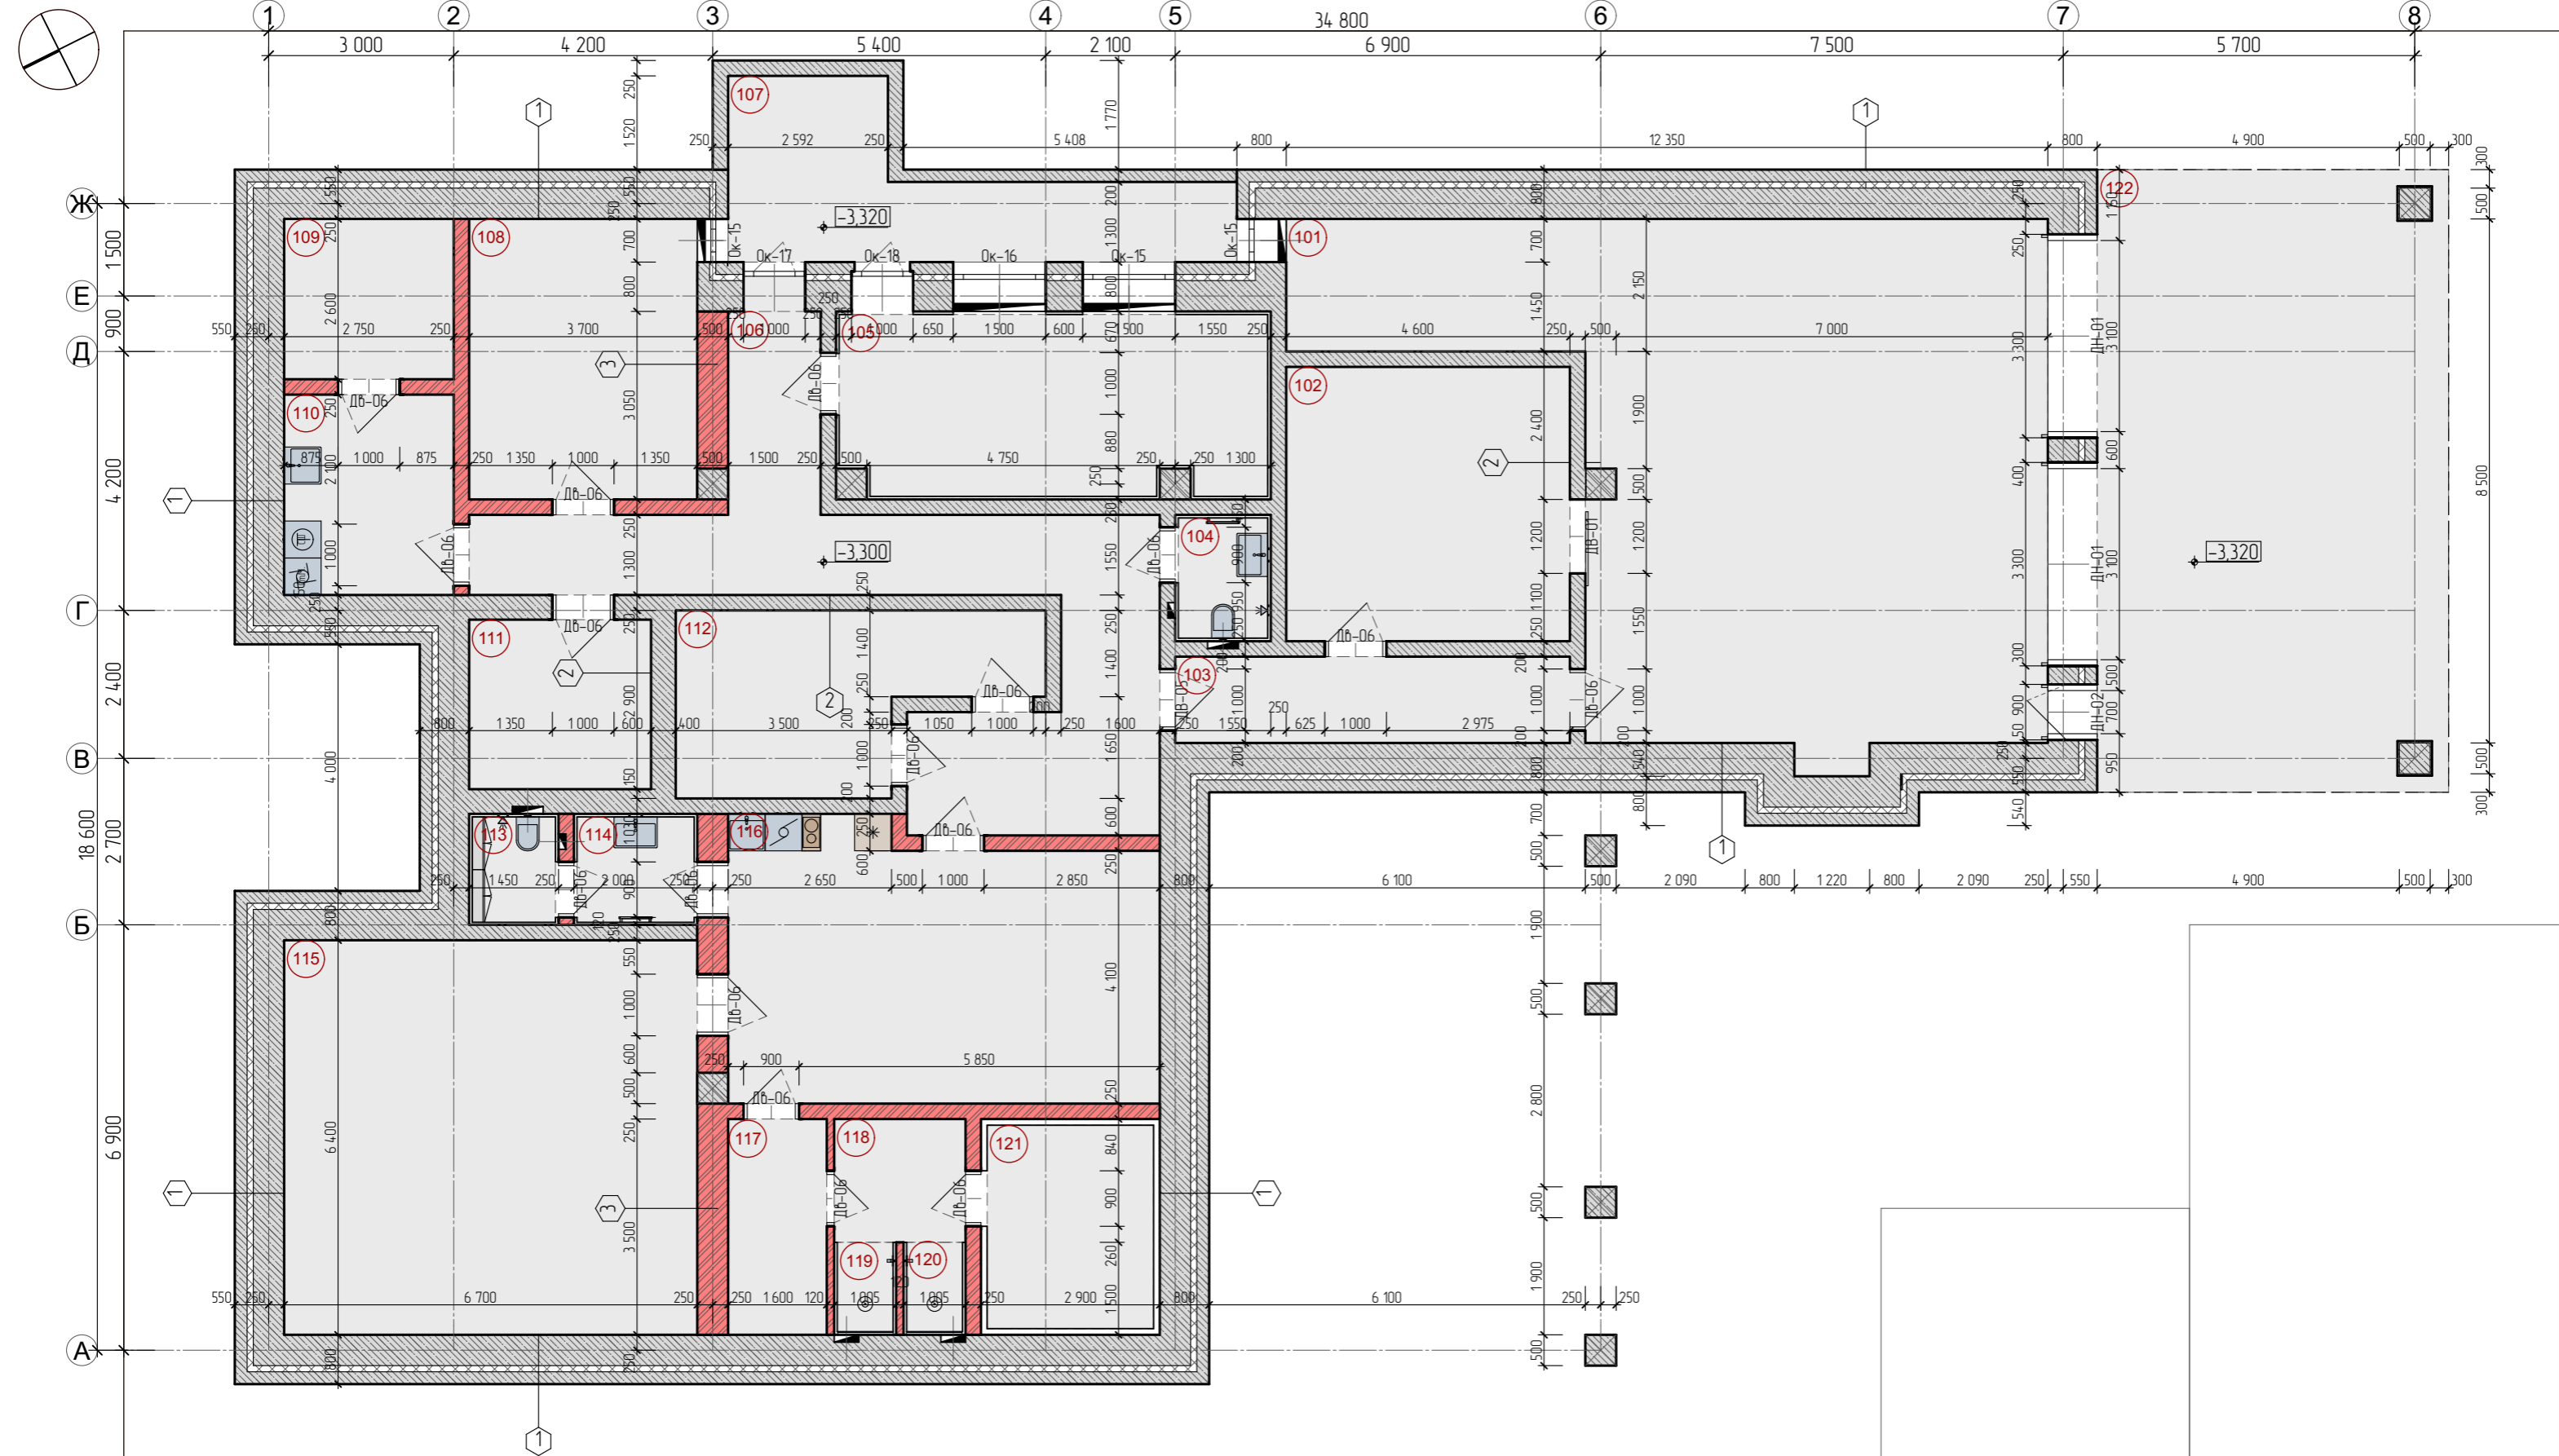

За отметку +0,000 здания принять +179,00

Изм.	Лист	№ документа	Подпись	Дата
ГАП		П. С. Котов	<i>Котов</i>	16.04.2023
ГИП				

03/23 - АС

Проект малоэтажного жилого дома по адресу: Московская область, Одинцовский район, с. п. Назарьевское, д. Новое Николино, участок 824

План стен цокольного этажа

Стадия	Лист	Листов