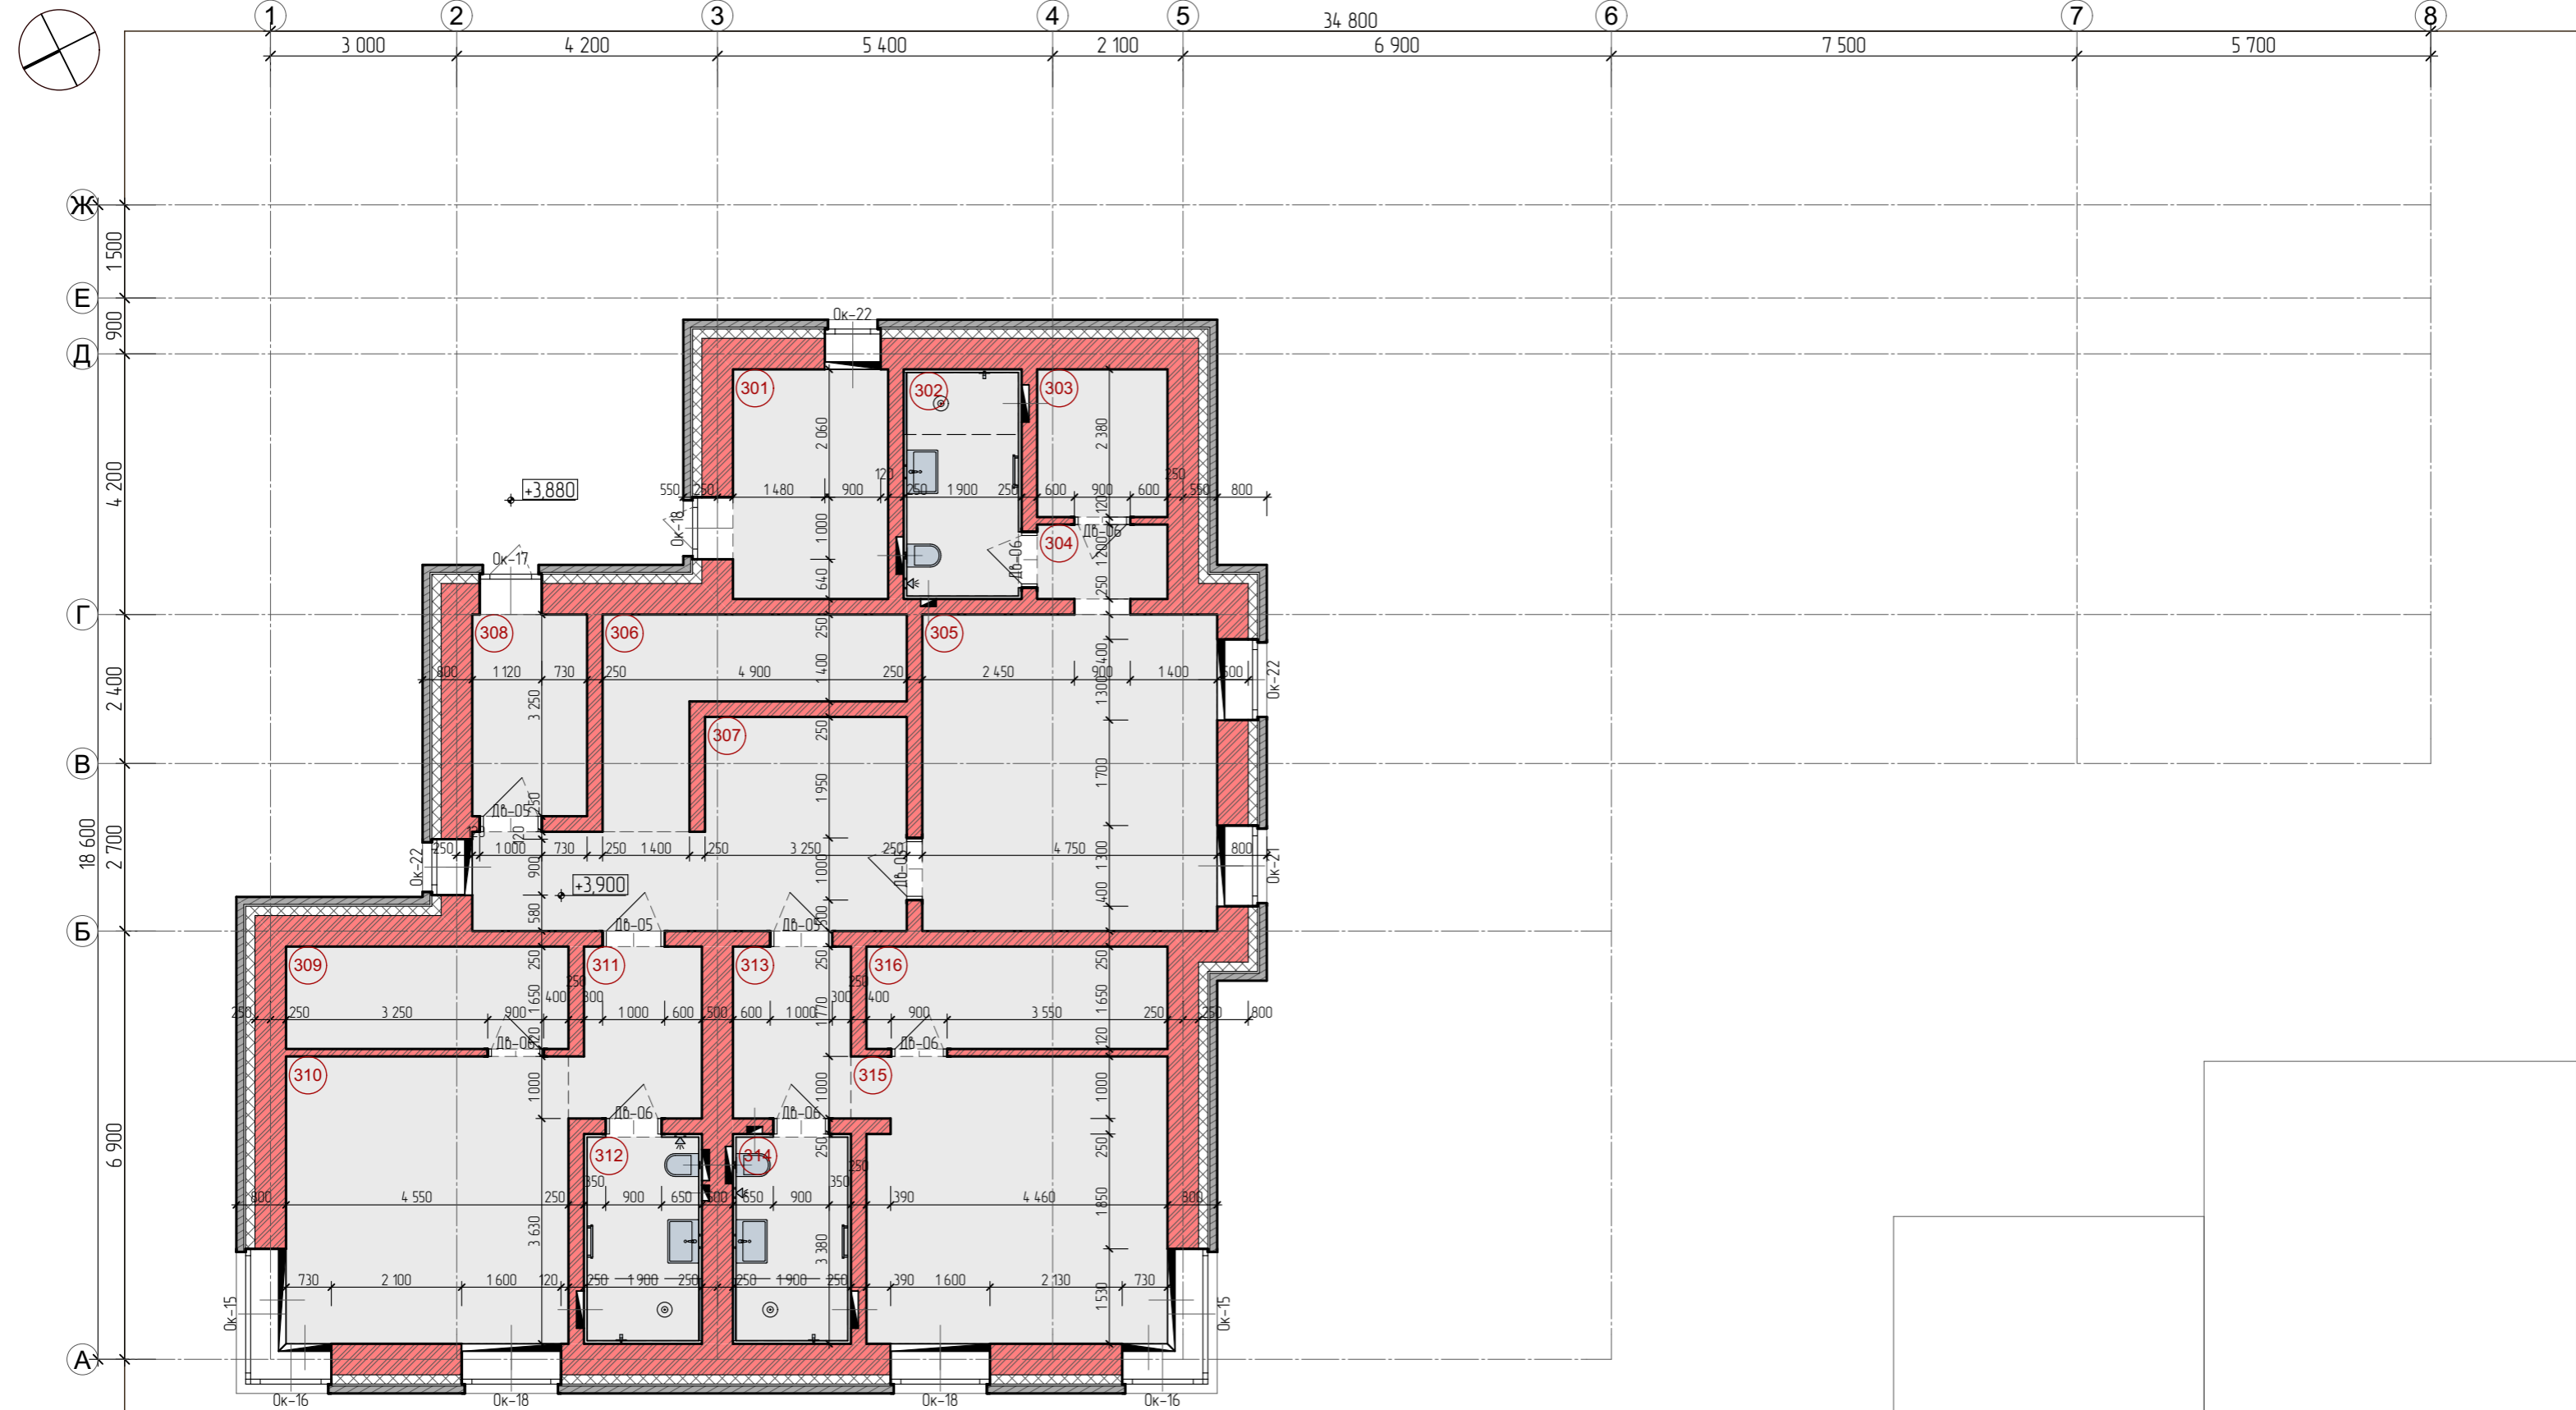

За отметку +0,000 здания принять +179,00

03/23 - АС

Проект малоэтажного жилого дома по адресу: Московская область, Одинцовский район, с. п. Назарьевское, д. Новое Николино, участок 824

Изм.	Лист	№ документа	Подпись	Дата
ГАП		П. С. Котов	<i>Котов</i>	16.04.2023
ГИП				

План стен 2 этажа

Стадия	Лист	Листов