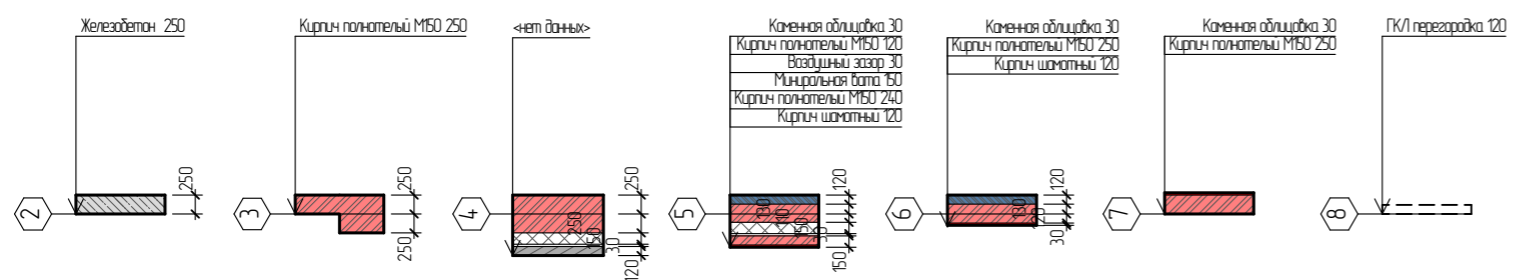

За отметку +0,000 здания принять +179,00

03/23 - АС

Проект малоэтажного жилого дома по адресу: Московская область, Одинцовский район, с. п. Назарьевское, д. Новое Николино, участок 824

Изм.	Лист	№ документа	Подпись	Дата
ГАП		П. С. Котов	<i>Котов</i>	16.04.2023
ГИП				

План стен 2 этажа

Стадия	Лист	Листов