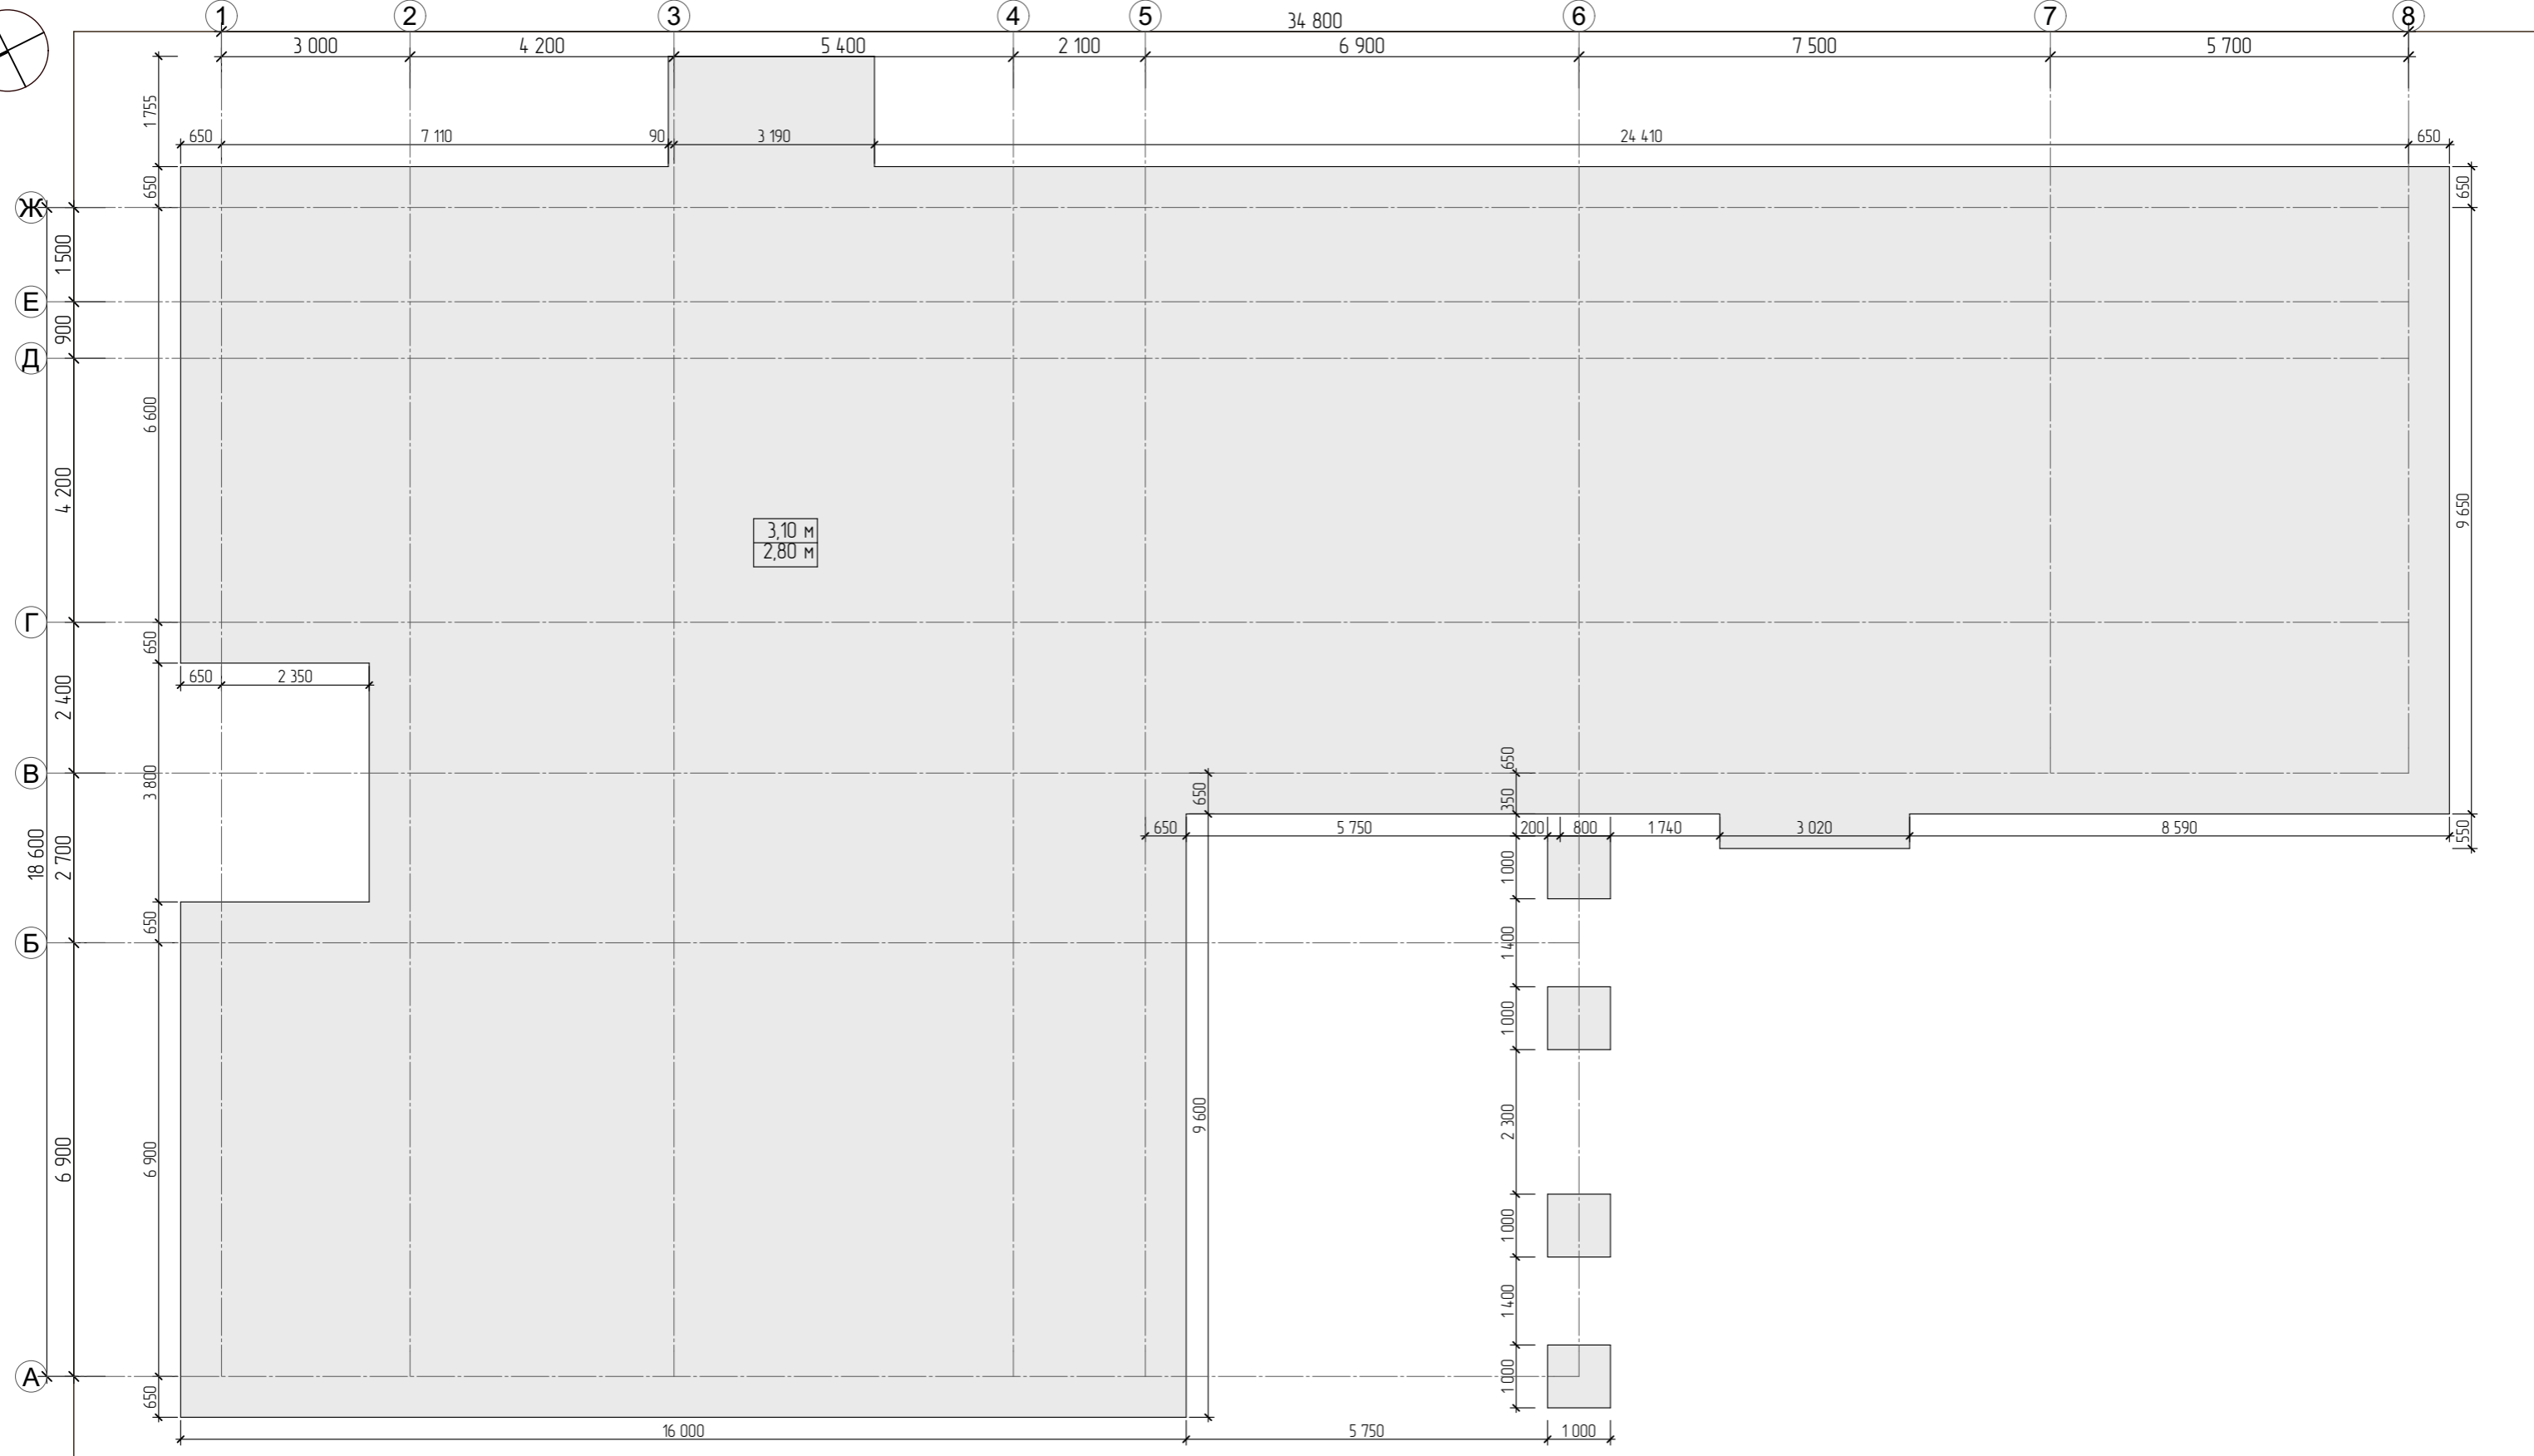

03/23 - АС

Проект малоэтажного жилого дома по адресу: Московская область, Одинцовский район, с. п. Назарьевское, д. Новое Николино, участок 824

Изм.	Лист	№ документа	Подпись	Дата
ГАП		П. С. Котов	<i>Котов</i>	16.04.2023
ГИП				

Схема плиты фундамента

Стадия	Лист	Листов