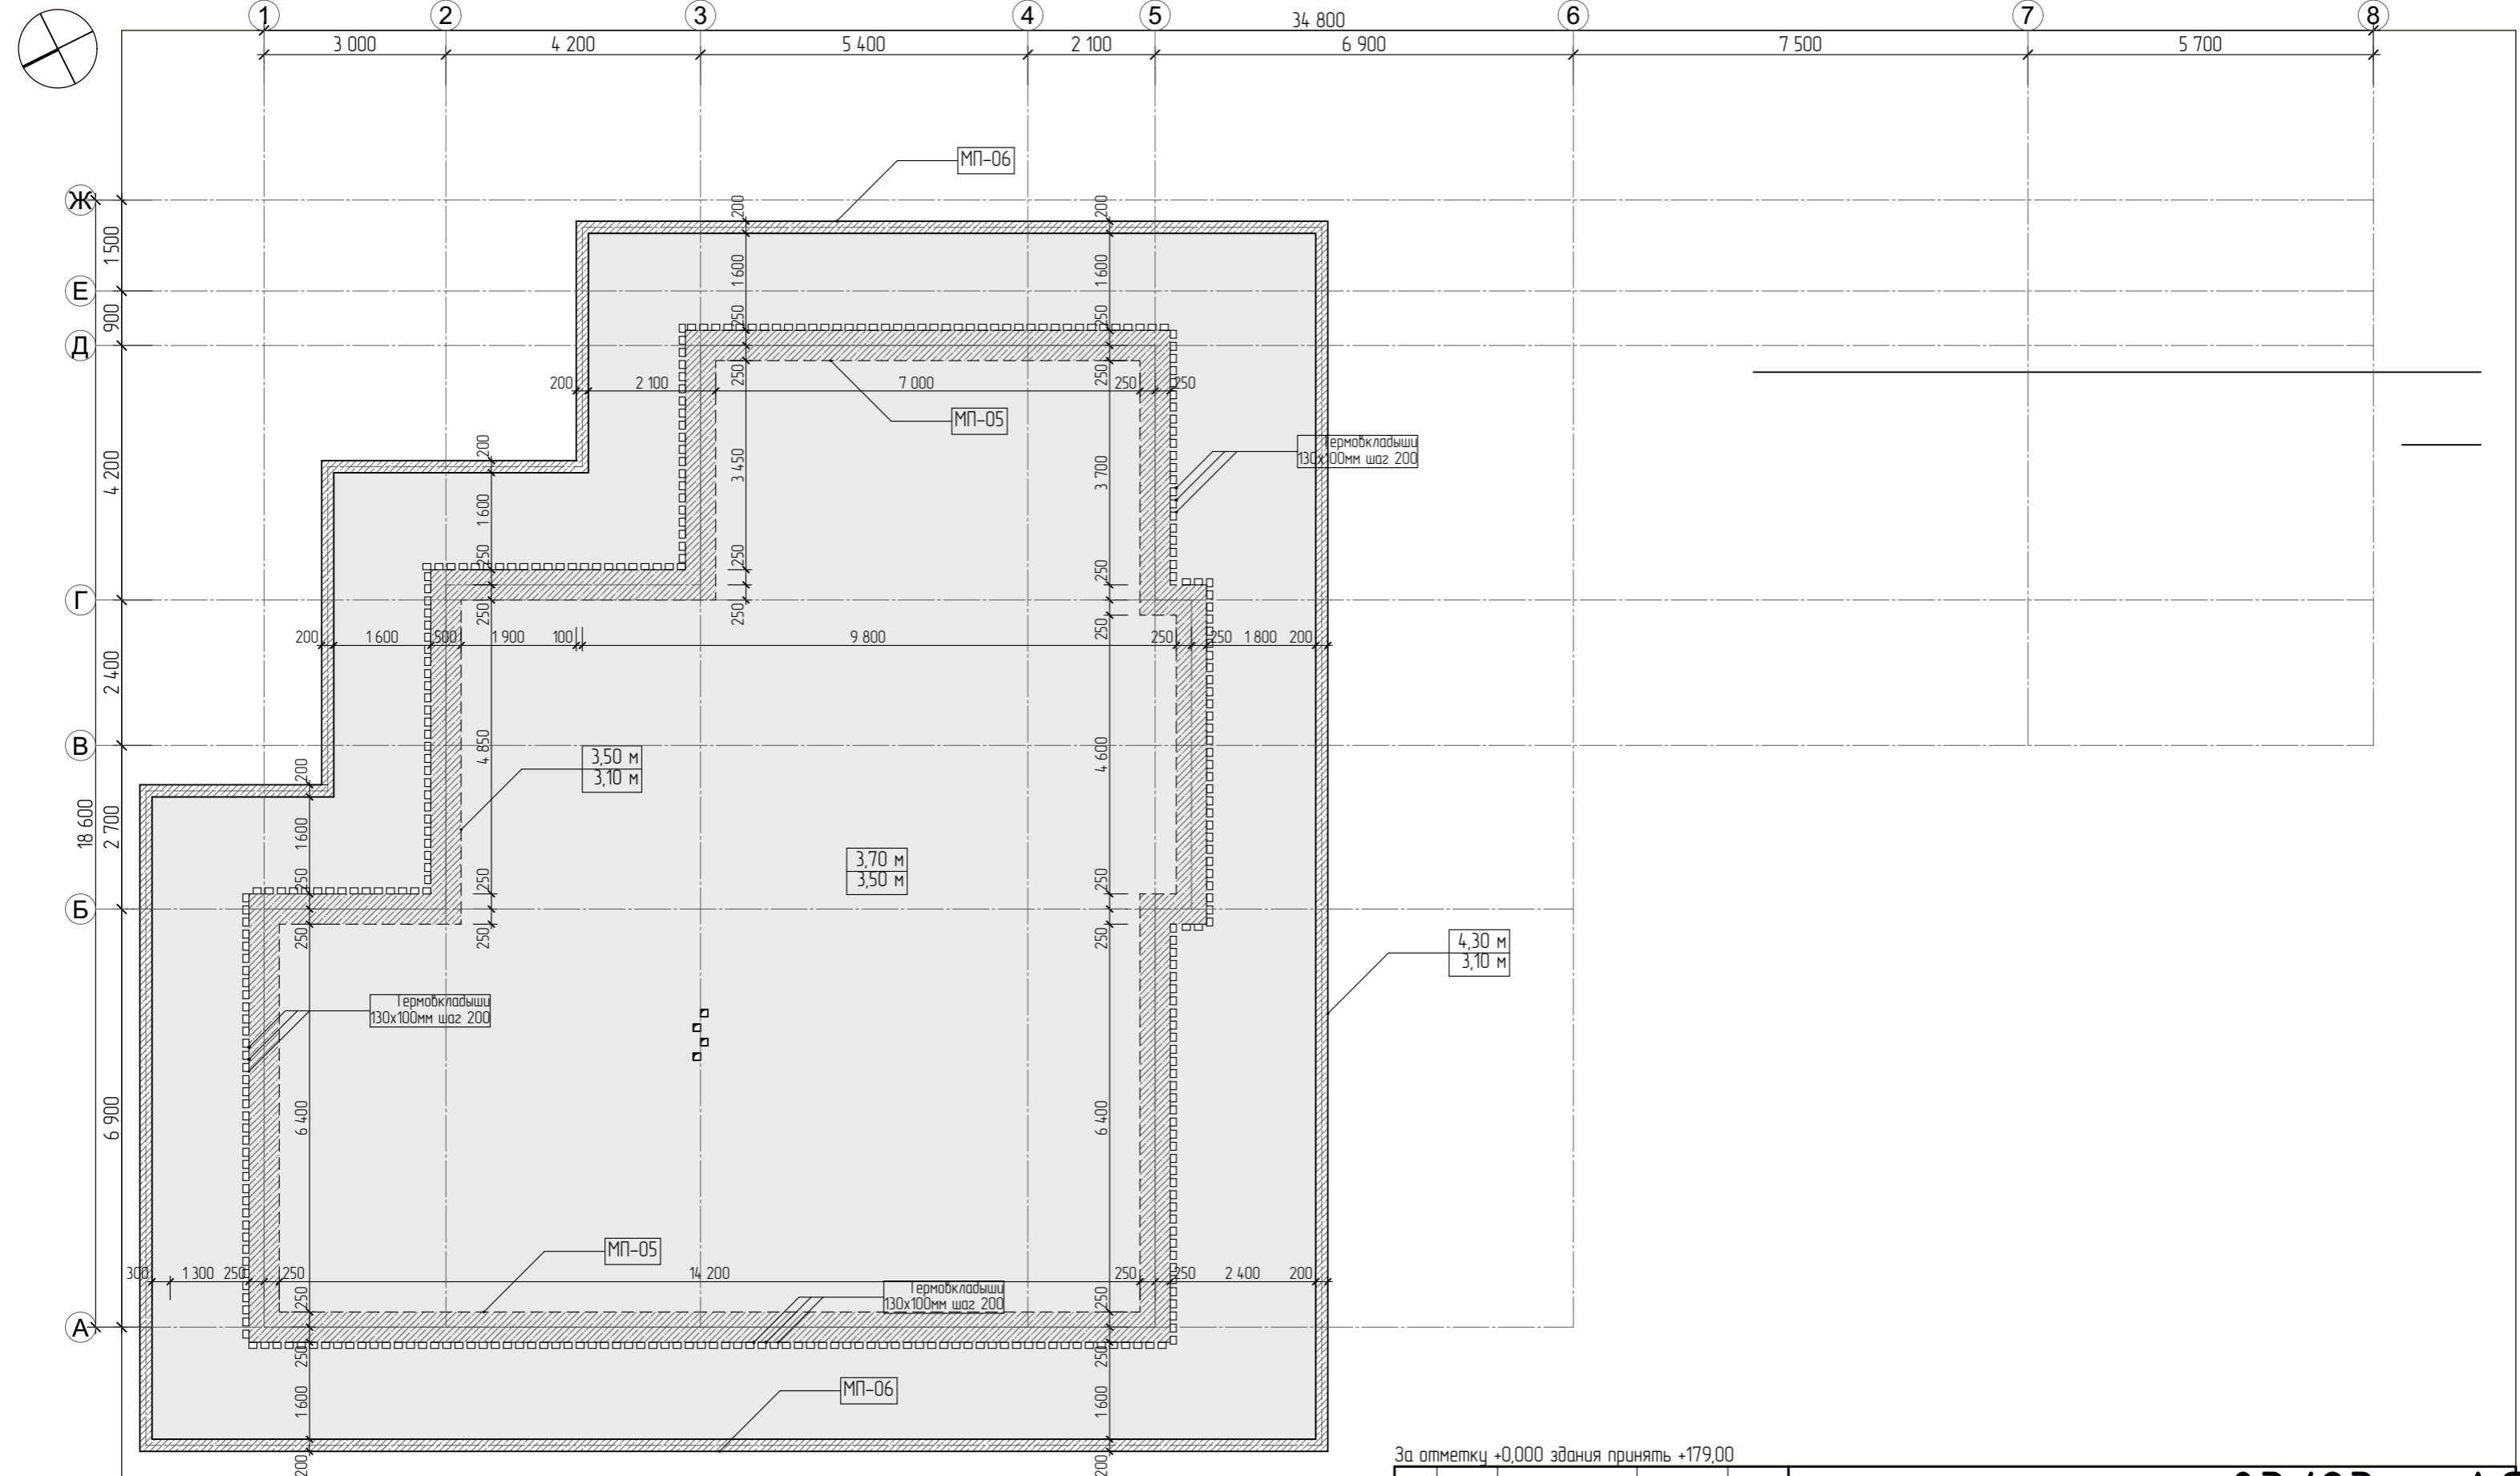

За отметку +0,000 здания принять +179,00

03/23 - АС

Проект малоэтажного жилого дома по адресу: Московская область, Одинцовский район, с. п. Назарьевское, д. Новое Николино, участок 824

Изм.	Лист	№ документа	Подпись	Дата	Стадия	Лист	Листов
ГАП		П. С. Котов	<i>Котов</i>	16.04.2023			
ГИП							
Схема монолитных поясов плиты перекрытия 2 этажа