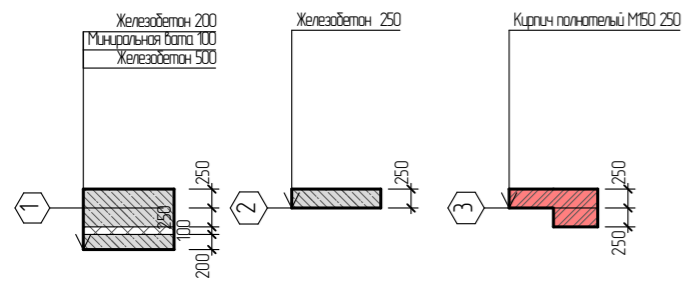

За отметку +0,000 здания принять +179,00

Изм.	Лист	№ документа	Подпись	Дата
ГАП		П. С. Котов	<i>Котов</i>	16.04.2023
ГИП				

03/23 - АС

Проект малоэтажного жилого дома по адресу: Московская область, Одинцовский район, с. п. Назарьевское, д. Новое Николино, участок 824

План стен цокольного этажа

Стадия	Лист	Листов