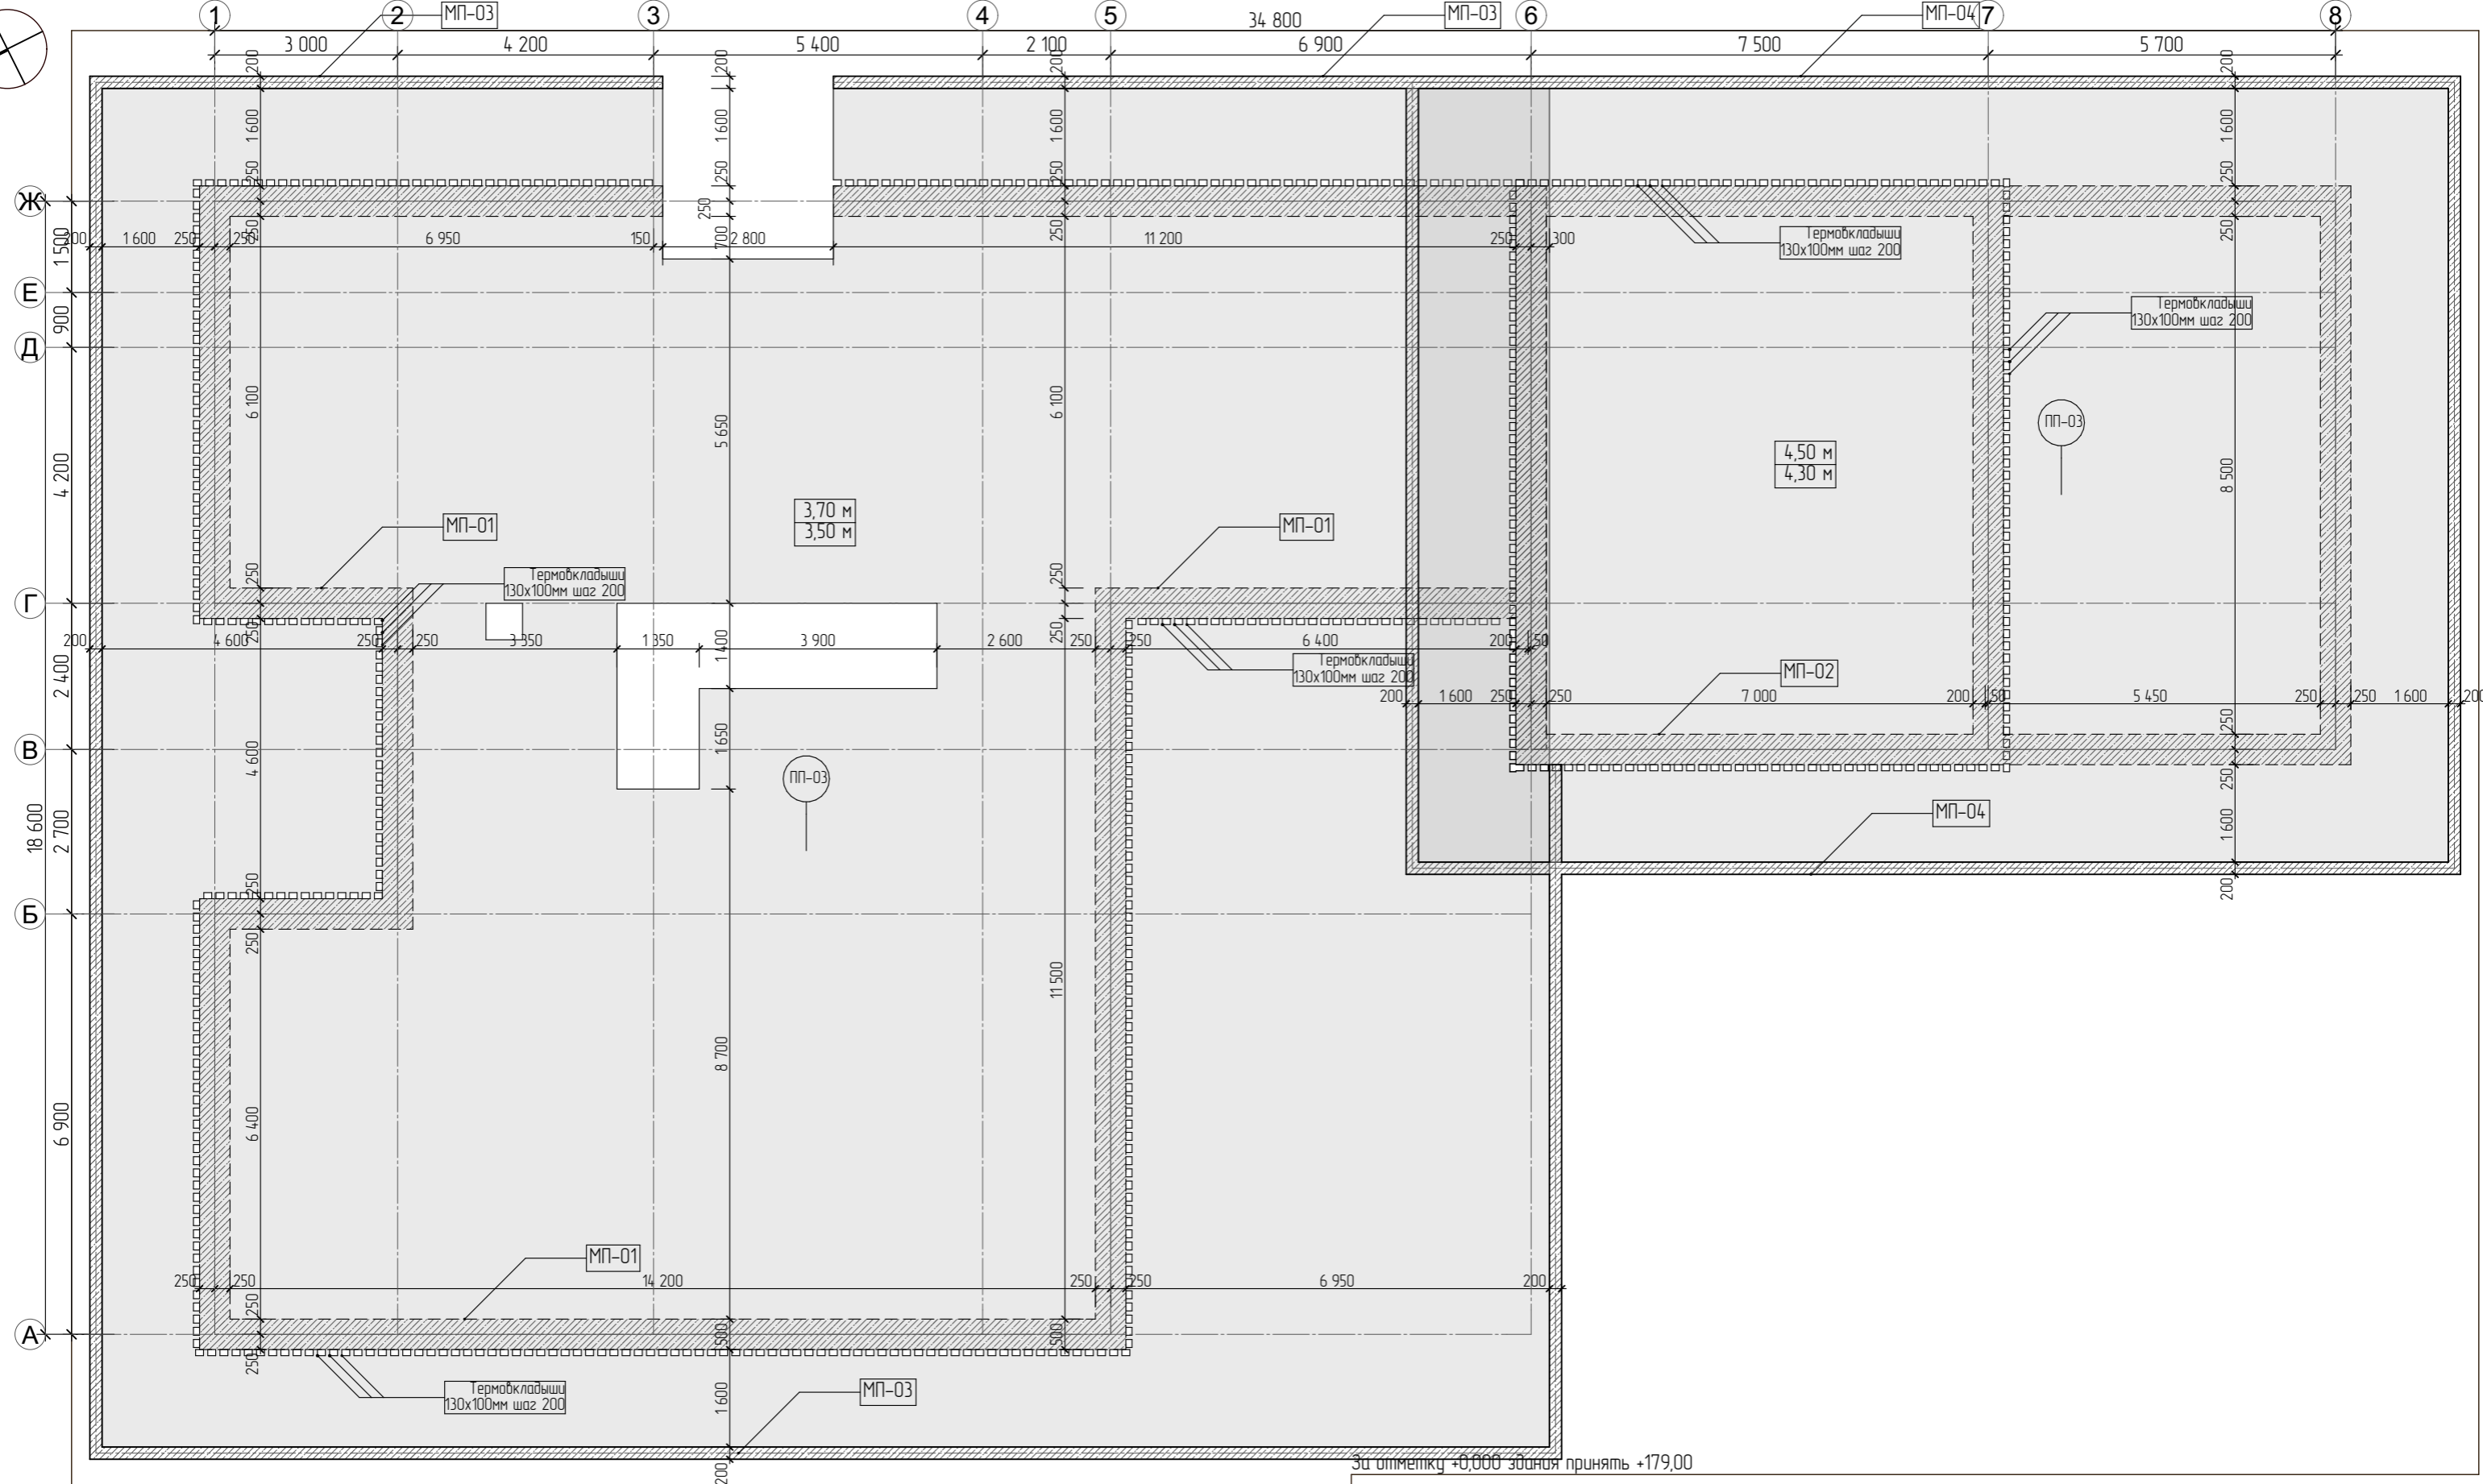

Эта отметку +0,000 здания принять +179,00