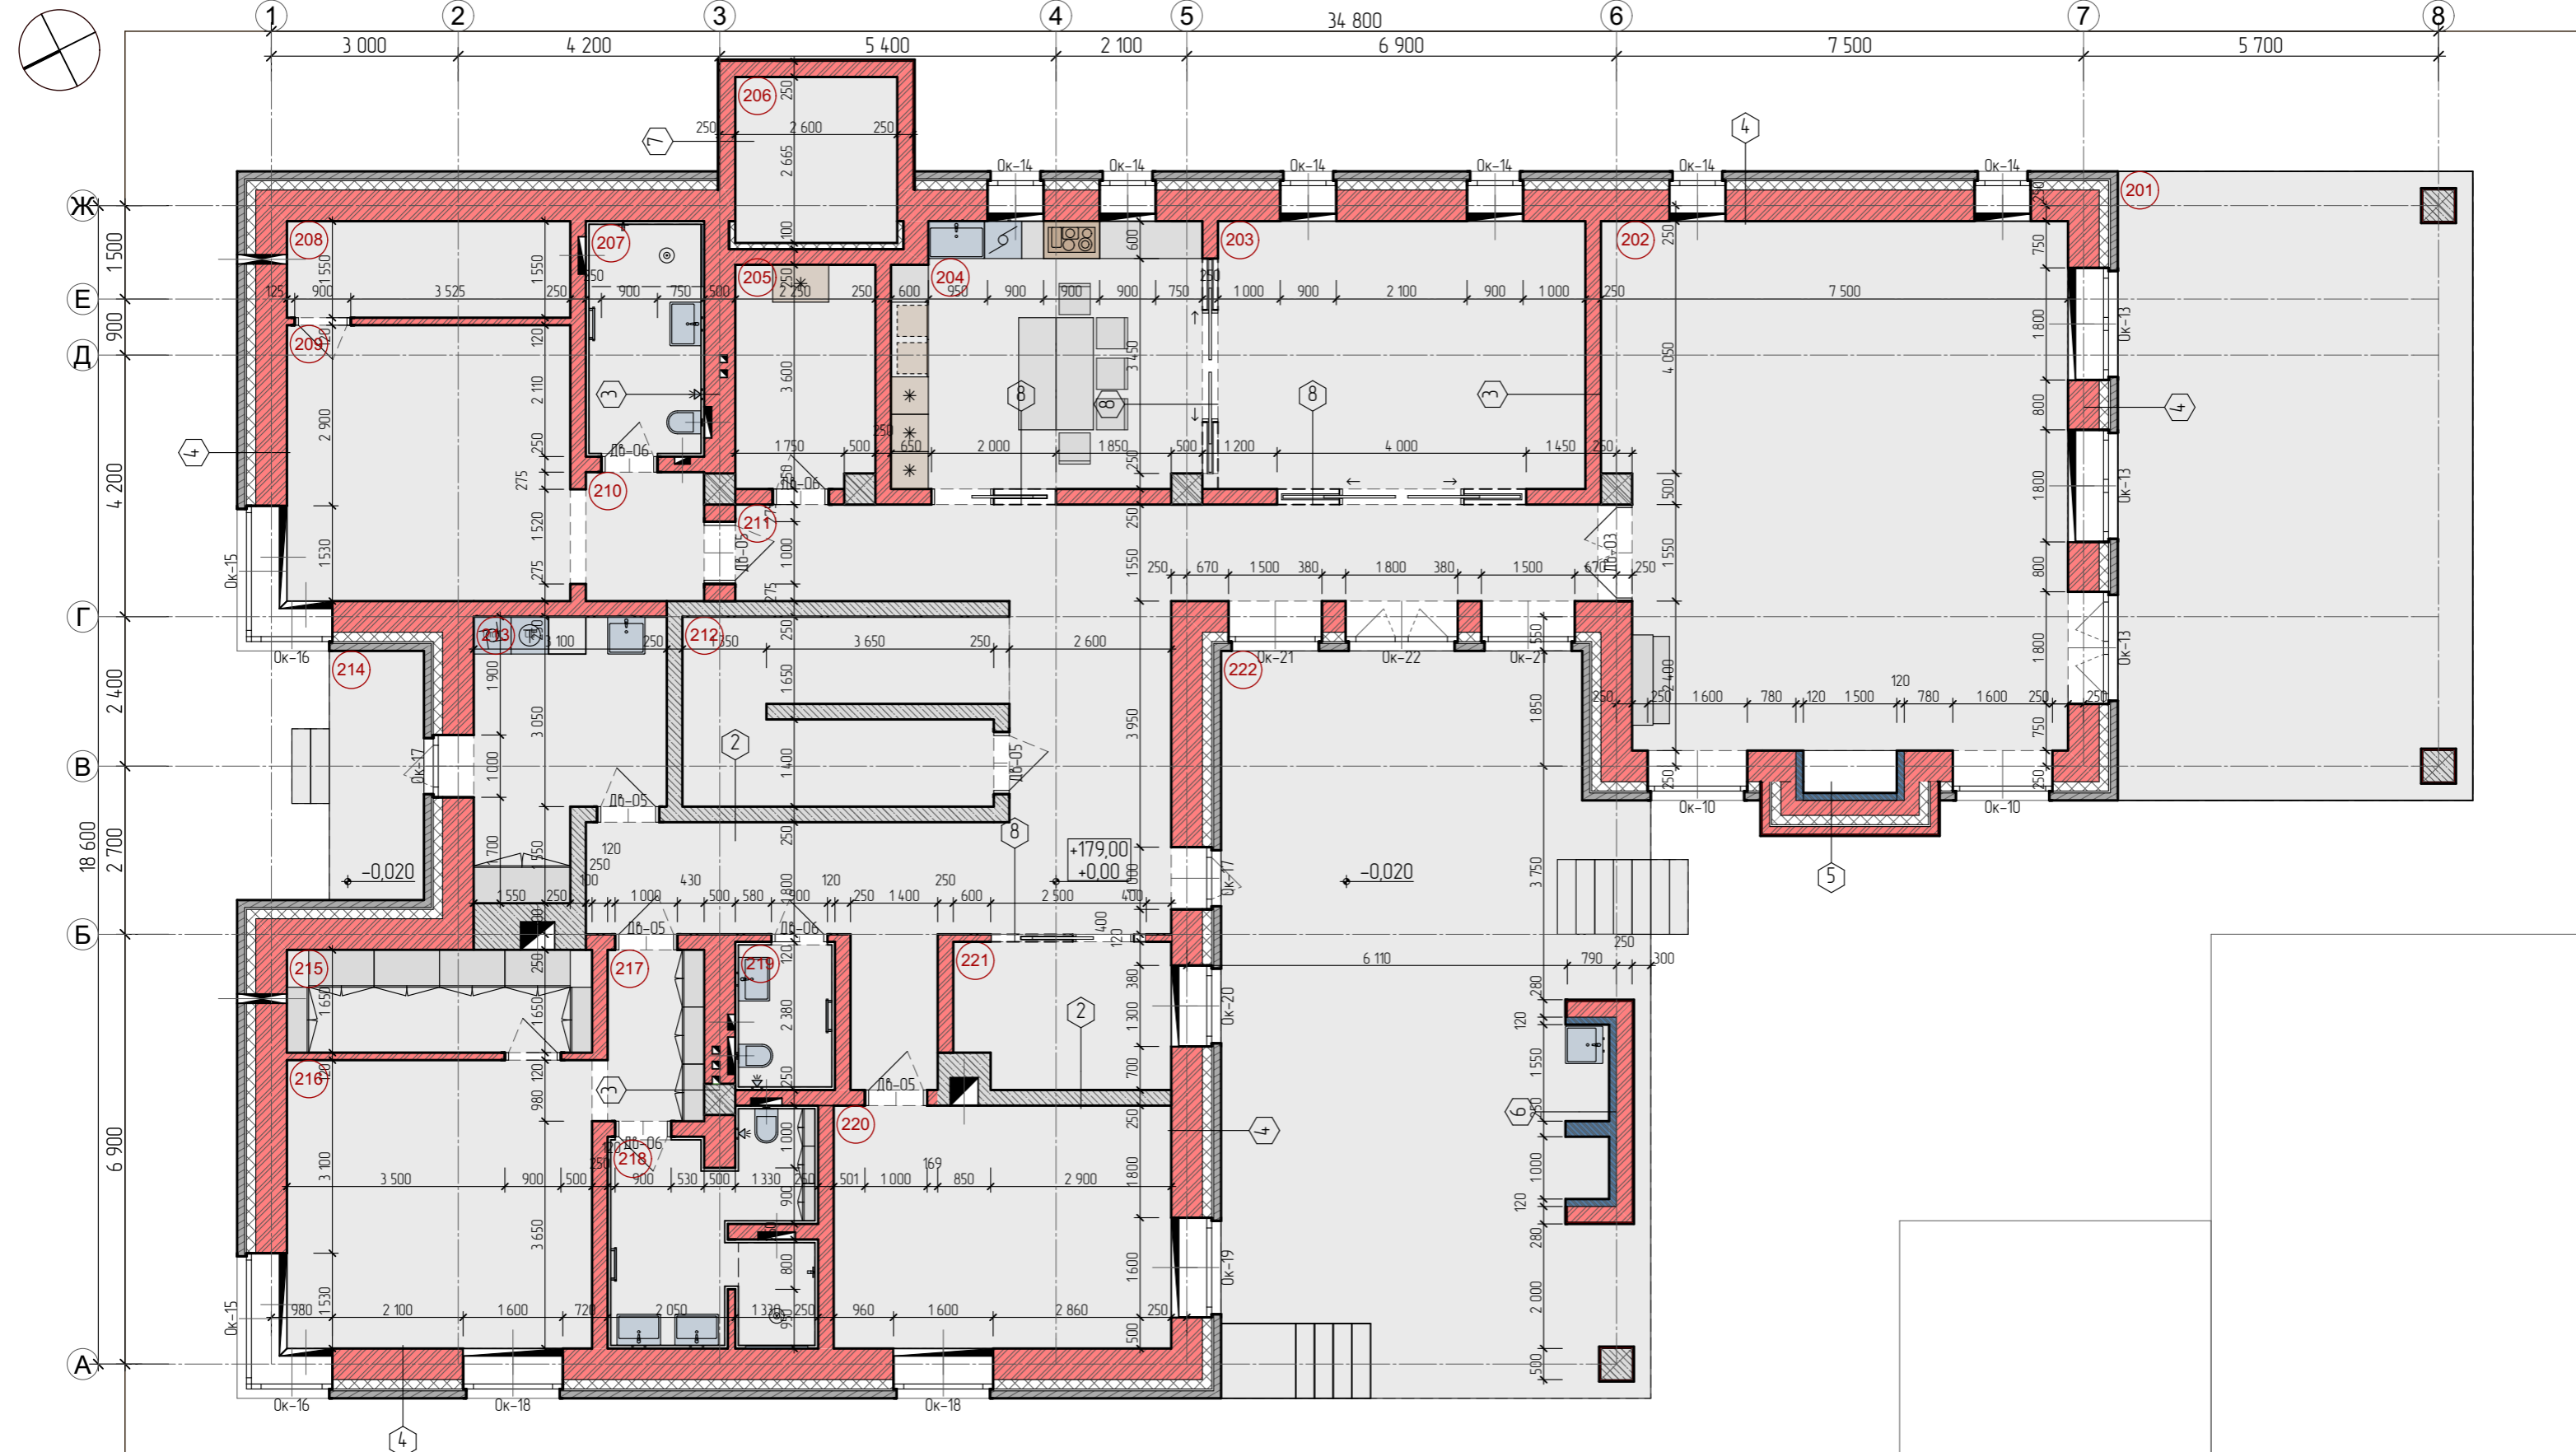

За отметку +0,000 здания принять +179,00

03/23 - АС

Проект малоэтажного жилого дома по адресу: Московская область, Одинцовский район, с. п. Назарьевское, д. Новое Николино, участок 824

Изм.	Лист № документа	Подпись	Дата
ГАП	П. С. Котов	<i>Котов</i>	16.04.2023
ГИП			