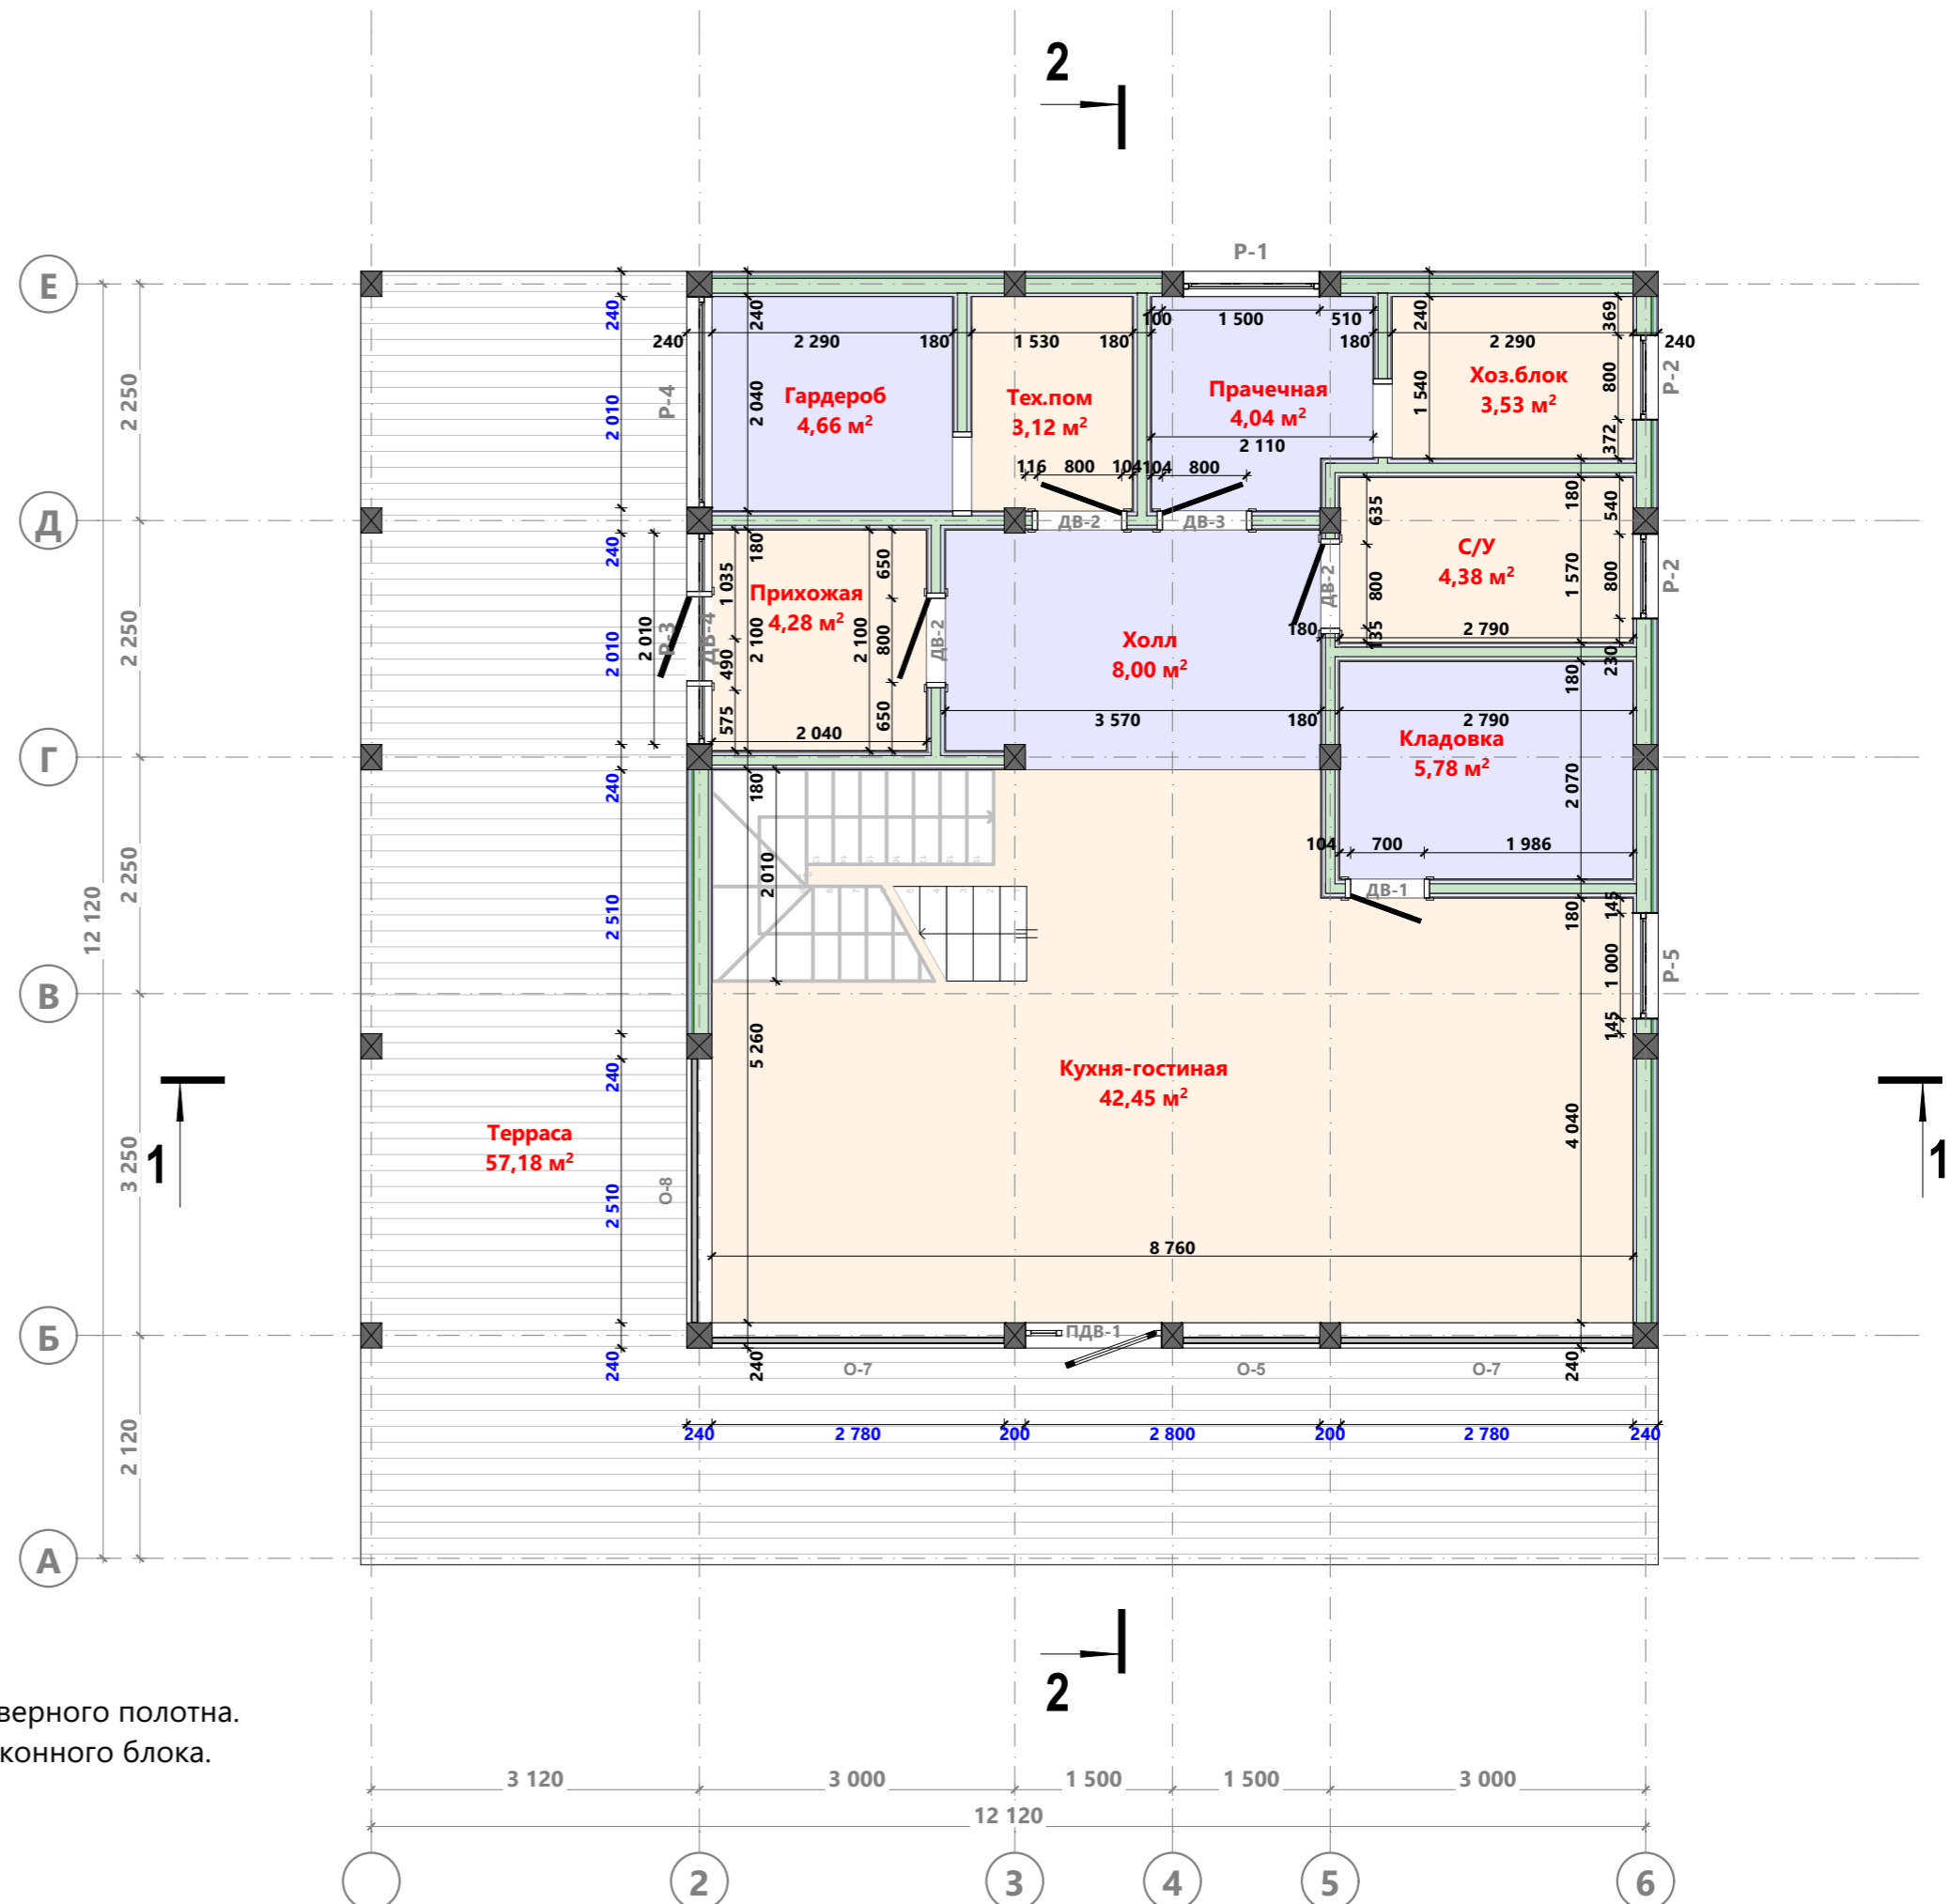

Ведомость помещений 1-го этажа

№ п/п	Наименование	Площадь
1.1	Терраса	57,18
1.2	Кухня-гостиная	42,45
1.3	С/У	4,38
1.4	Кладовка	5,78
1.5	Тех.пом	3,12
1.6	Прихожая	4,28
1.7	Холл	8,00
1.8	Гардероб	4,66
1.9	Прачечная	4,04
1.10	Хоз.блок	3,53
		137,42 м²

Примечание:

1. В качестве размера дверного проема указана ширина дверного полотна.
2. В качестве размера оконного проема указана ширина оконного блока.

Ведомость помещений 2-го этажа

№ п/п	Наименование	Площадь
2.1	Спальня №1	17,55
2.2	Спальня №2	16,24
2.3	Холл	15,80
2.4	Ванная	11,97
2.5	Гардероб	5,08
		66,63 м²

Примечание:

1. В качестве размера дверного проема указана ширина дверного полотна.
2. В качестве размера оконного проема указана ширина оконного блока.