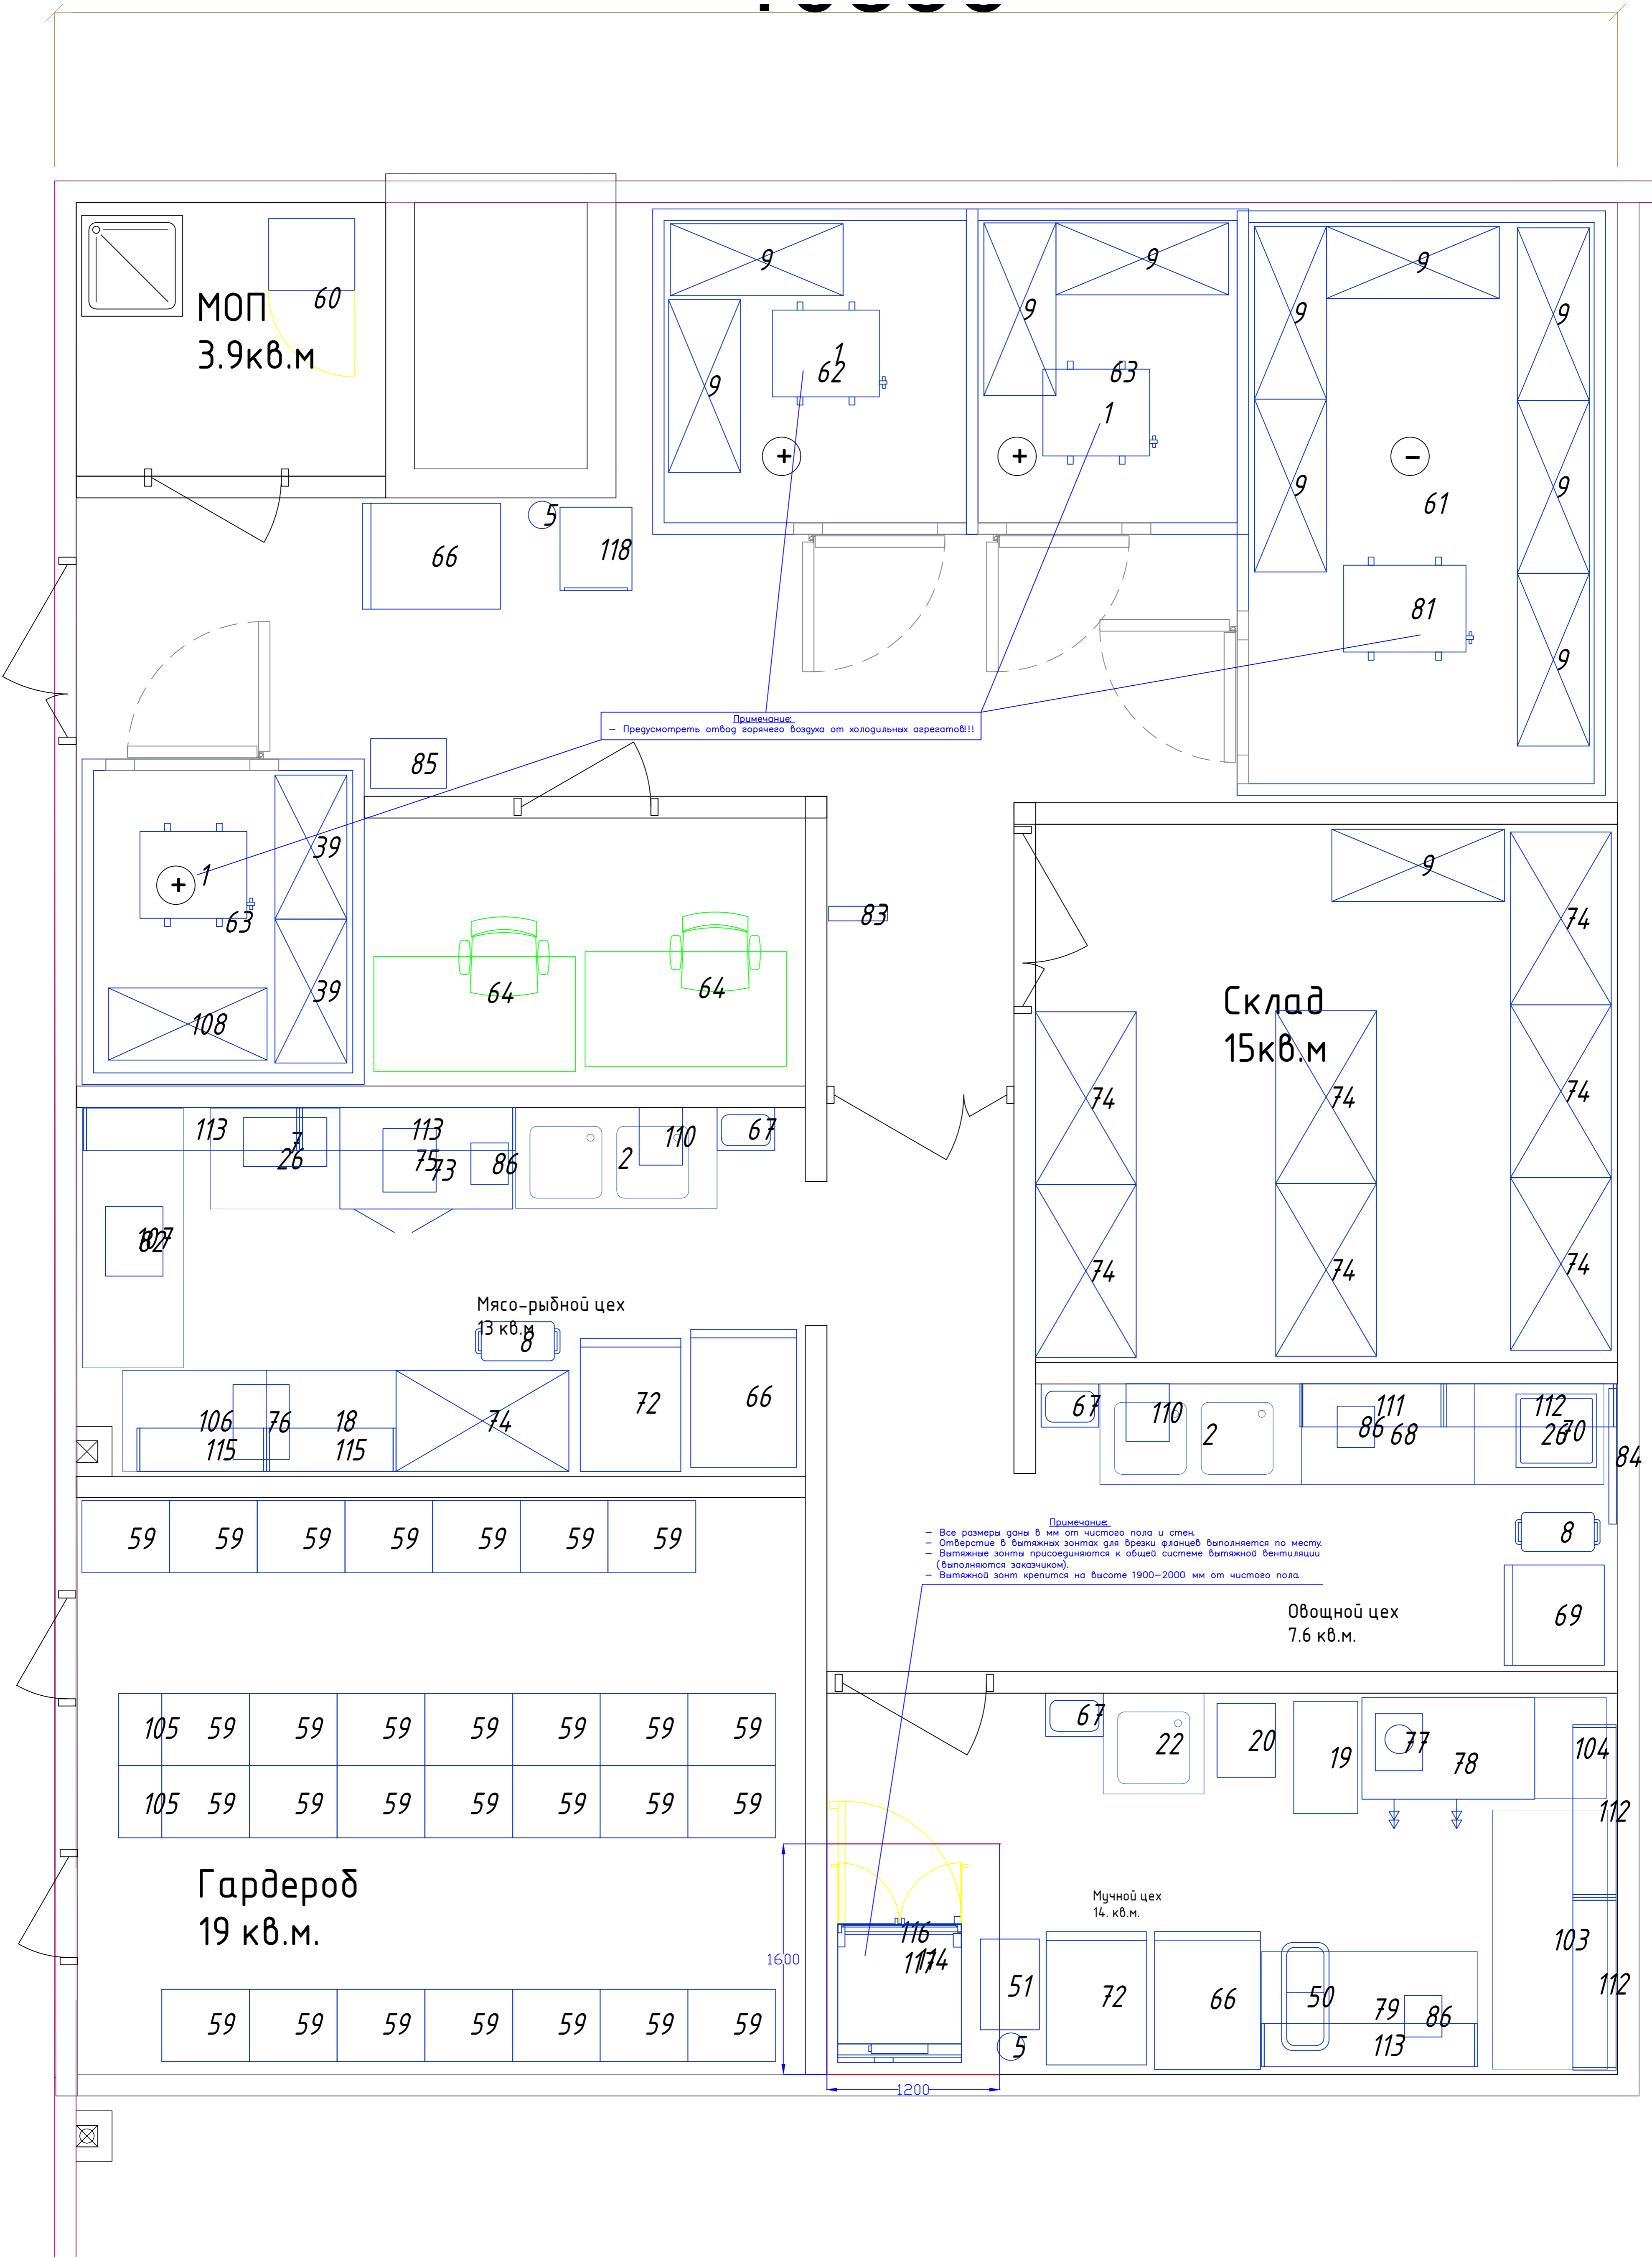

Примечание:
- Предусмотреть отвод горячего воздуха от холодильных агрегатов!!!

Примечание:
- Все размеры даны в мм от чистового пола и стен.
- Открытие в вытяжных зонтах для бреши фланцев выполняется по месту.
- Вытяжные зонты присоединяются к общей системе вытяжной вентиляции (выполняются заказчиком).
- Вытяжной зонт крепится на высоте 1900-2000 мм от чистового пола.

105	59	59	59	59	59	59	59
105	59	59	59	59	59	59	59

Гардероб
19 кв.м.

59	59	59	59	59	59	59	59

1600

1200