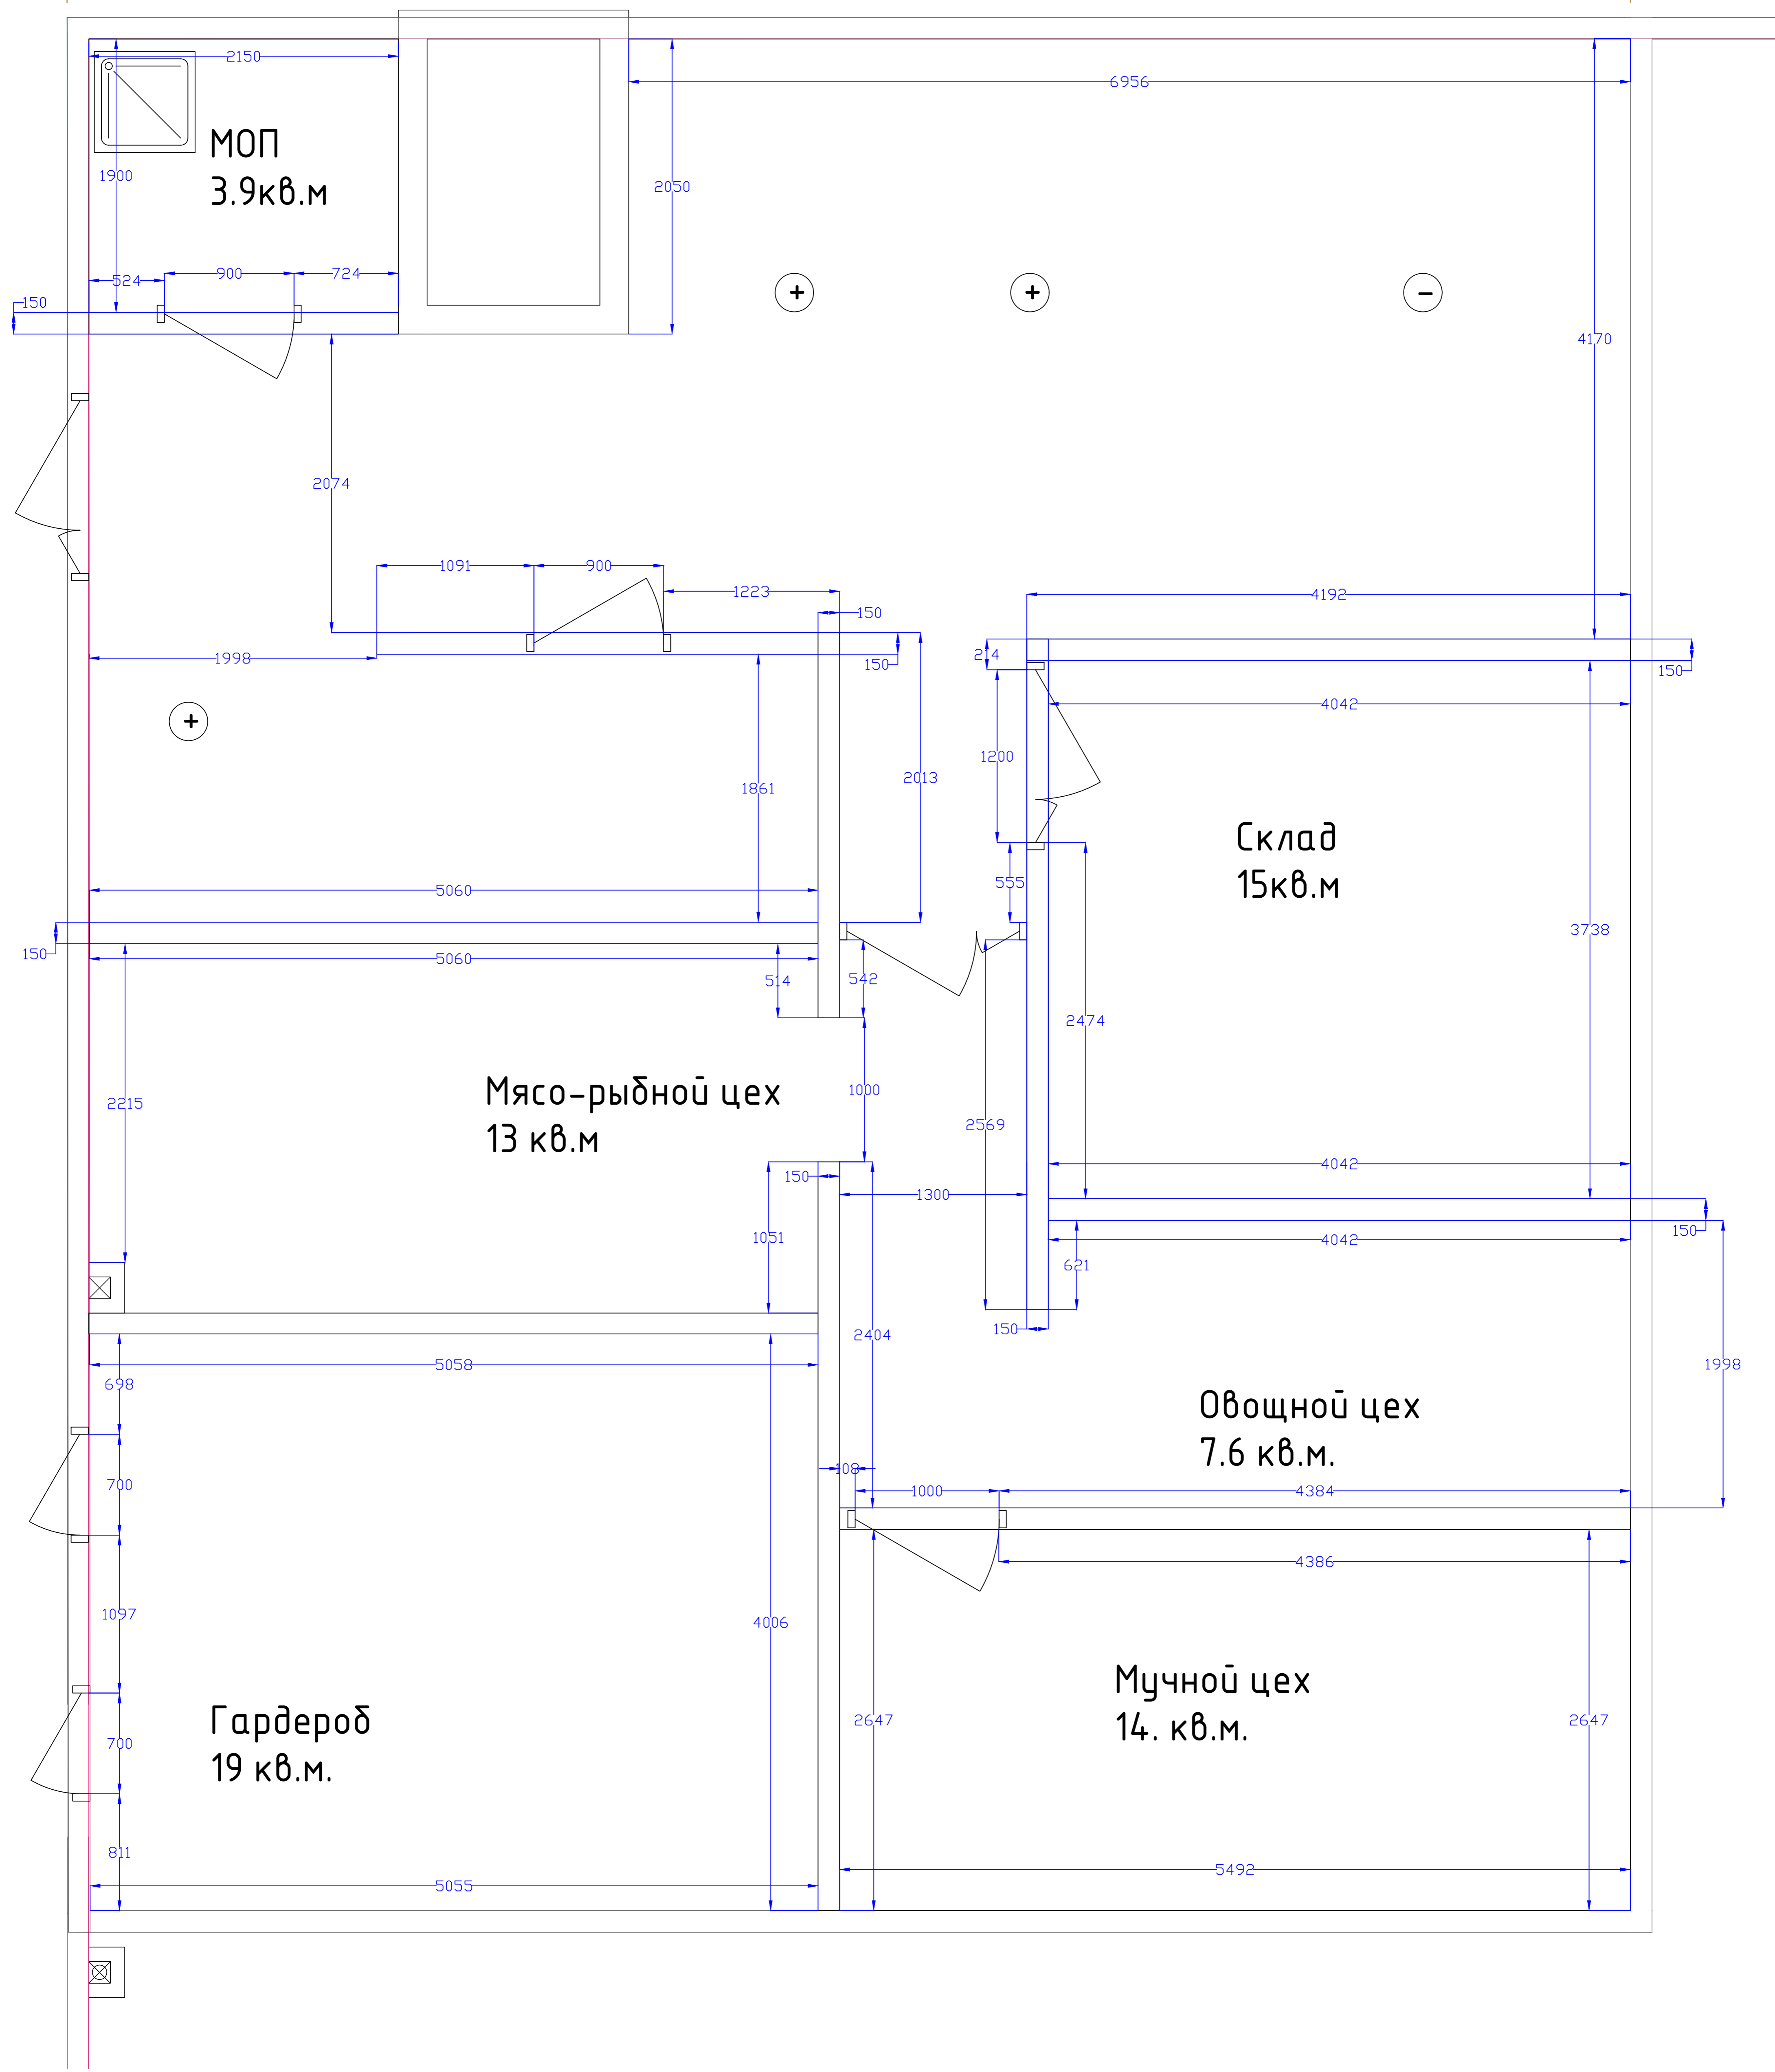

МОП  
3.9кв.м

Мясо-рыбной цех  
13 кв.м

Склад  
15кв.м

Овощной цех  
7.6 кв.м.

Гардероб  
19 кв.м.

Мучной цех  
14. кв.м.

МОП  
3.9 кв.м

Склад  
15 кв.м