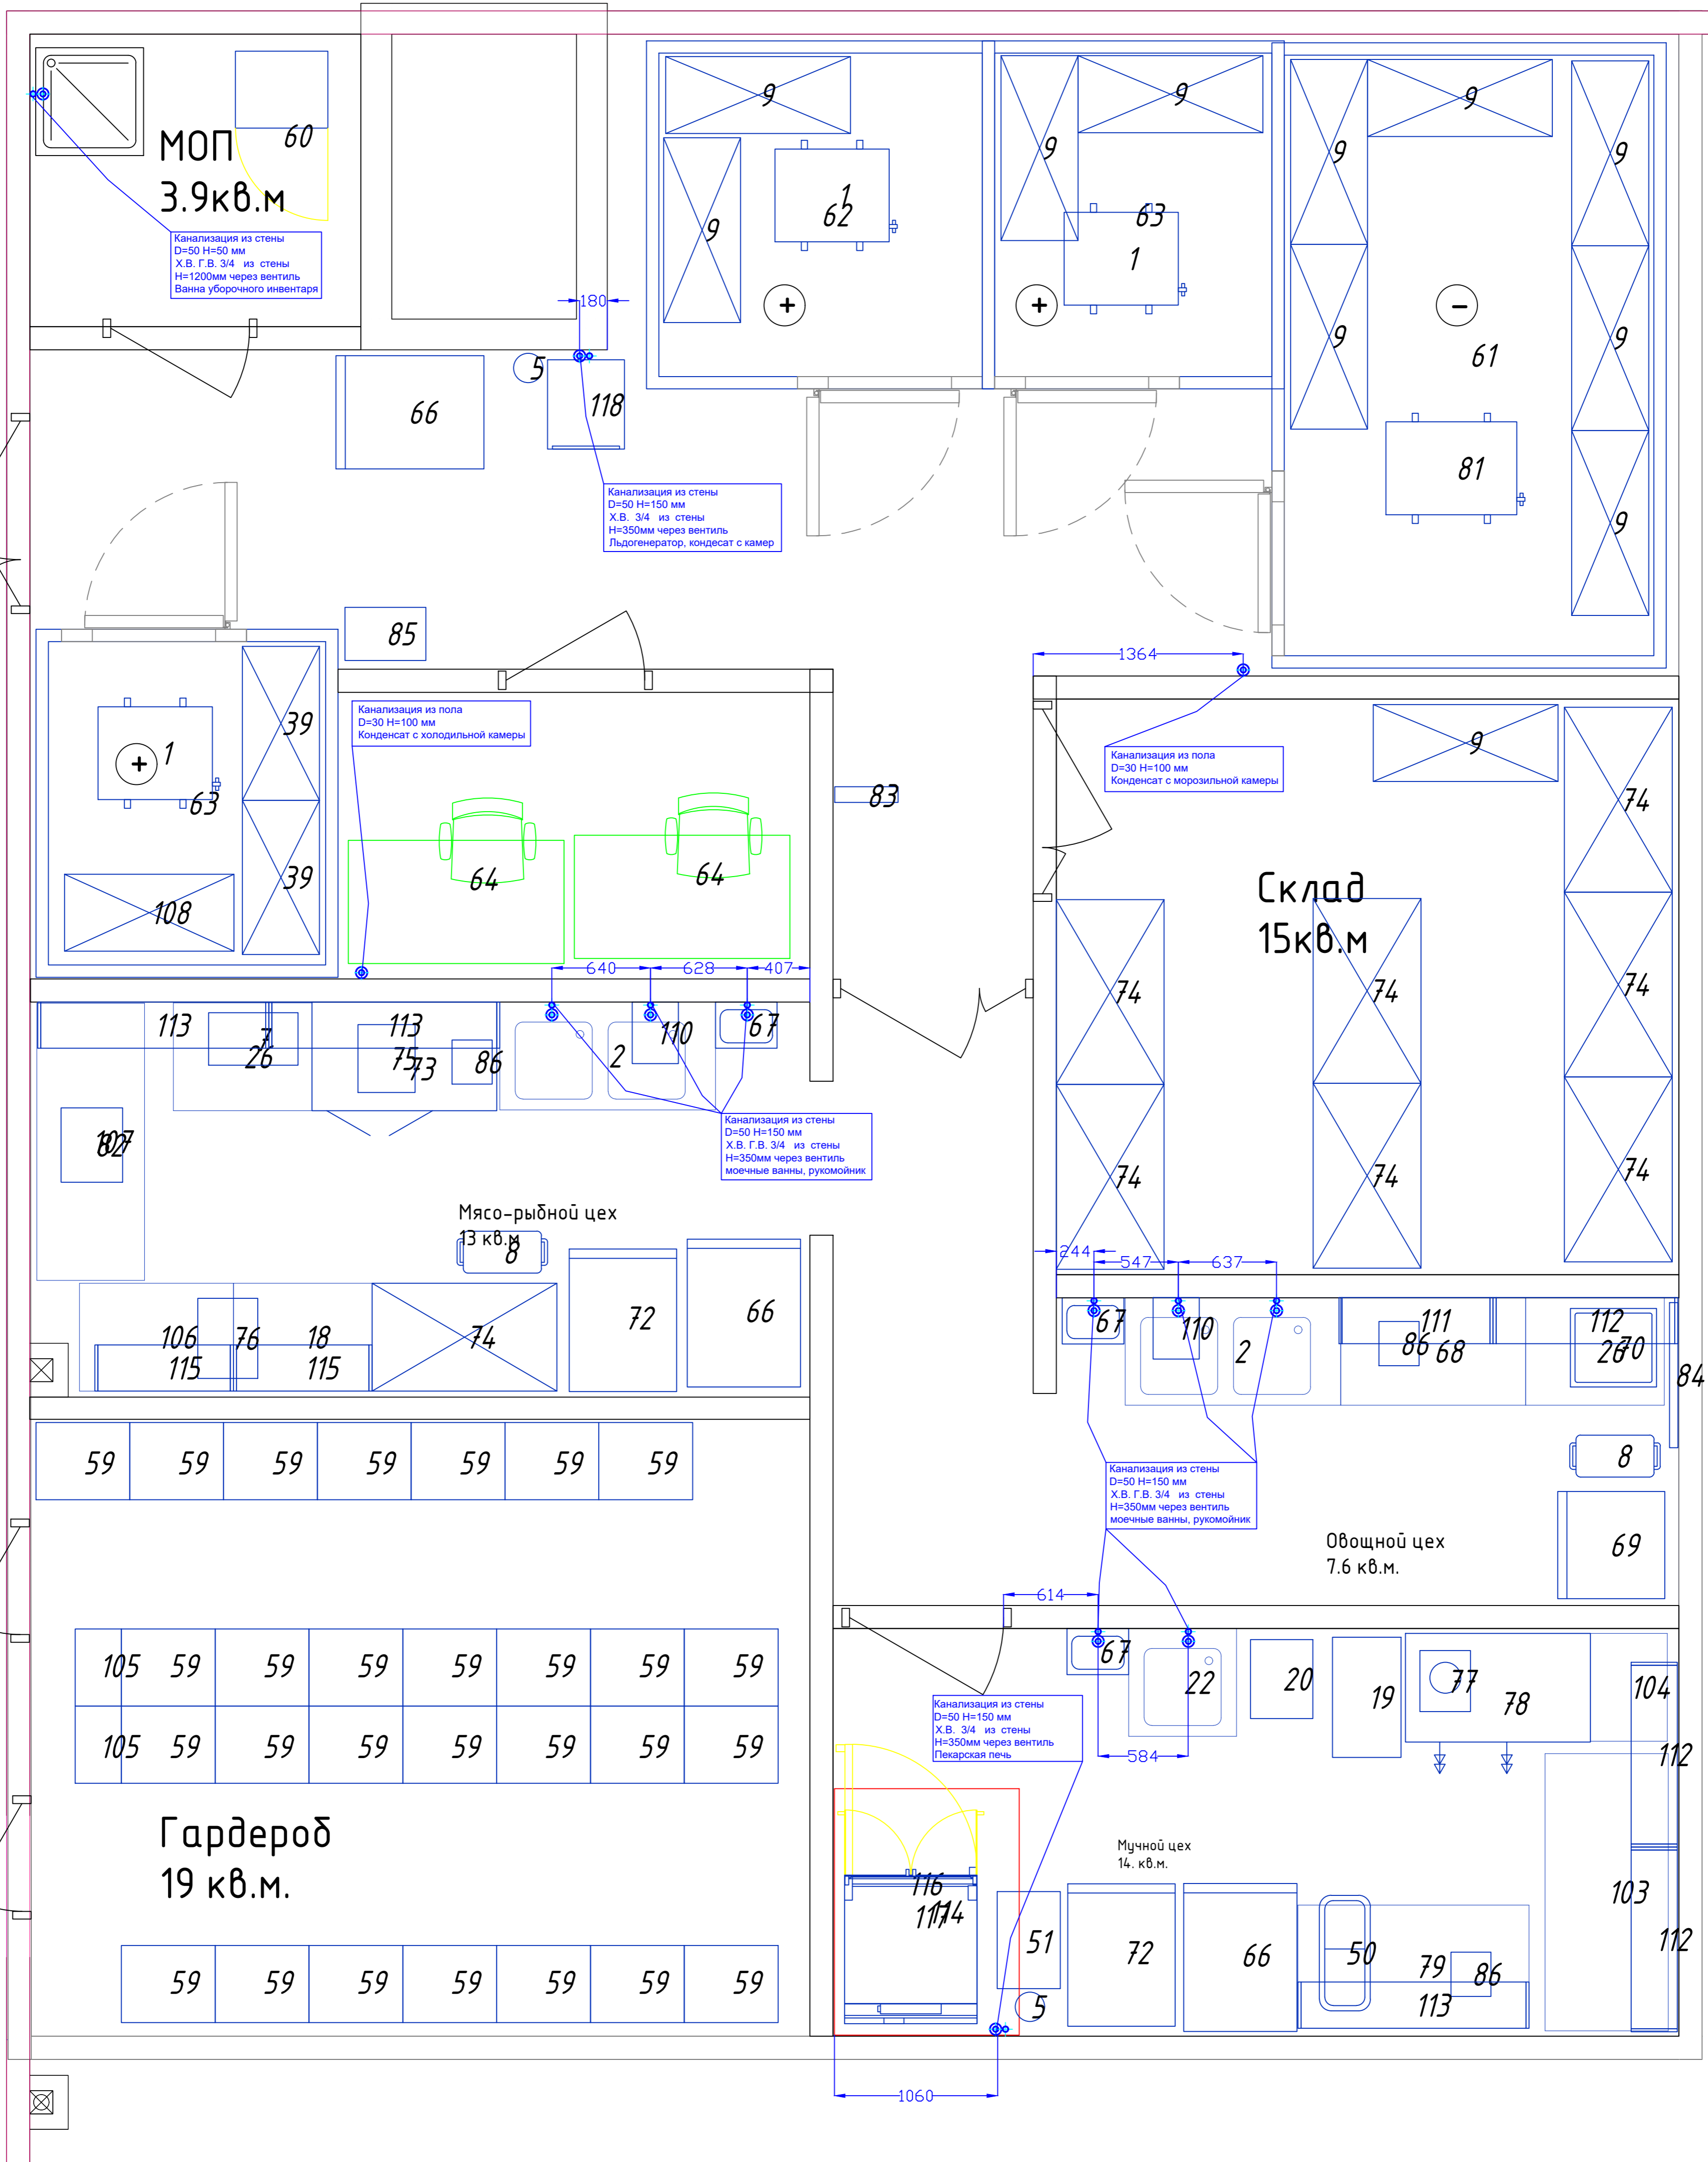

Примечание:  
- Предусмотреть отвод горячего воздуха от холодильных агрегатов!!!

Примечание:  
- Все размеры даны в мм от чистового пола и стен.  
- Открытие в вытяжных зонтах для бреши фланцев выполняется по месту.  
- Вытяжные зонты присоединяются к общей системе вытяжной вентиляции (выполняются заказчиком).  
- Вытяжной зонт крепится на высоте 1900-2000 мм от чистового пола.