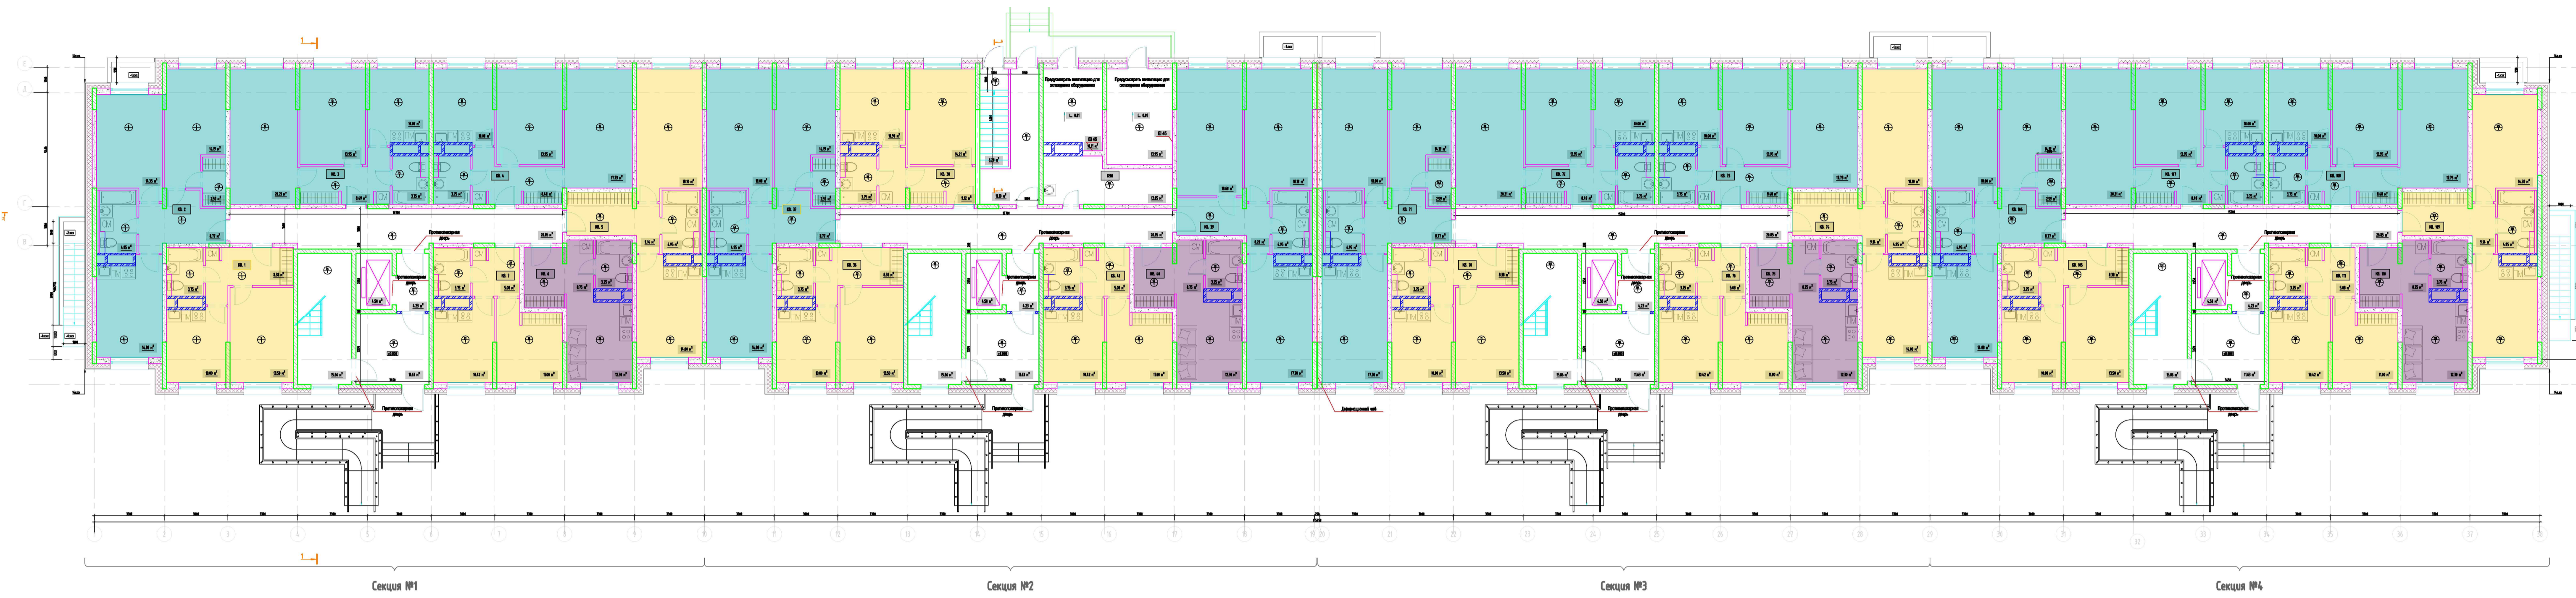

План 1-го этажа

План 2-5 этажей

Условные обозначения	
Обозначение	Наименование
	Однокомнатные квартиры
	Двухкомнатные квартиры
	Квартиры-студии

Квартирография							
ЖК "Курорт Завидово"							
Наимен. ование	1 этаж (шт.)	2 этаж (шт.)	3 этаж (шт.)	4 этаж (шт.)	5 этаж (шт.)	Процент (%)	Итого (шт.)
Студия	4	4	4	4	4	14	20
1-комнатн. ая кв.	12	12	12	12	12	43	60
2-комнатн. ая кв.	11	12	12	12	12	43	59
Всего	27	28	28	28	28	100	139

				01/22-AP		
				Тверская область, Конаковский район, муниципальное образование Новозавидовский, поселок городского типа Новозавидовский, северные дома №1 Заводской улицы		
Изм.	Колуч.	Лист № док.	Подп.	Дата	ЖК "Завидово"	Статус
		Пнелкина		23.06.22		Лист
		Кановалов		23.06.22		Листов
		Кановалов		23.06.22		п
				План 1 этажа. М 1:200		
				<b>ГЕФЕСТ</b> Девелопмент.Простор		