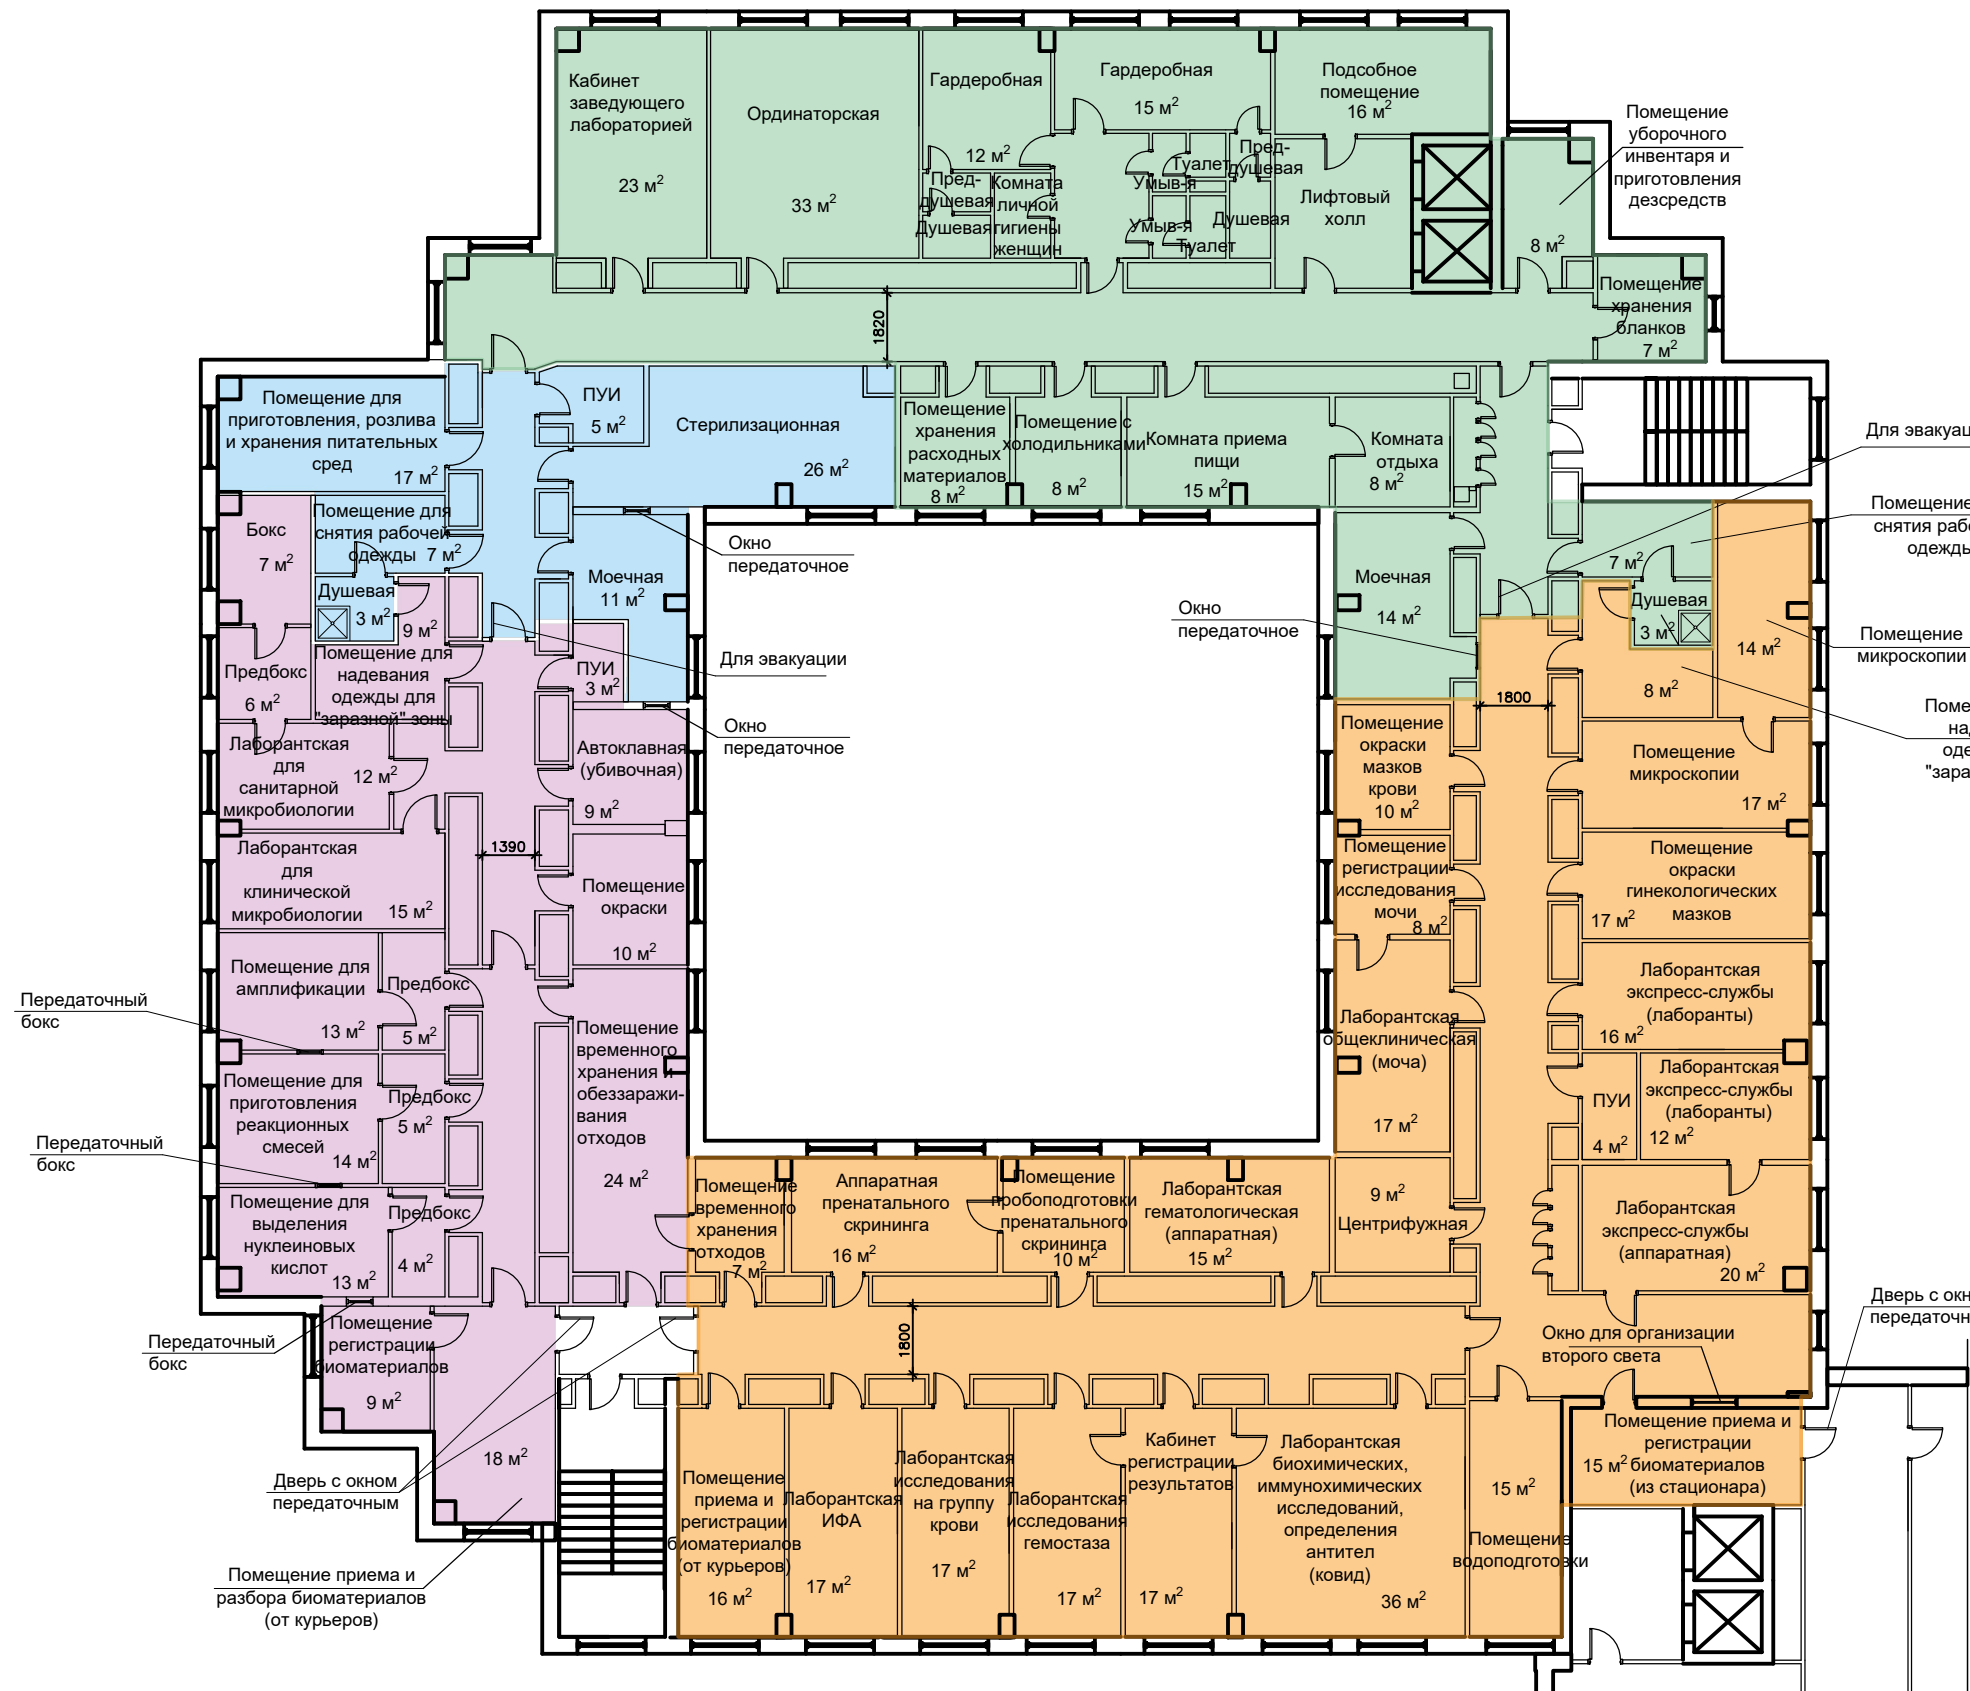

ГБУЗ "ЦПСир ДЗМ"  
 по адресу: г. Москва, Севастопольский пр-т, 24 А (блок "Г", 3 этаж)

Клинико-диагностическая лаборатория

Условные обозначения

- "Чистая" зона КДЛ
- Зона исследований КДЛ
- "Чистая" зона микробиологической лаборатории
- "Заразная" зона микробиологической лаборатории