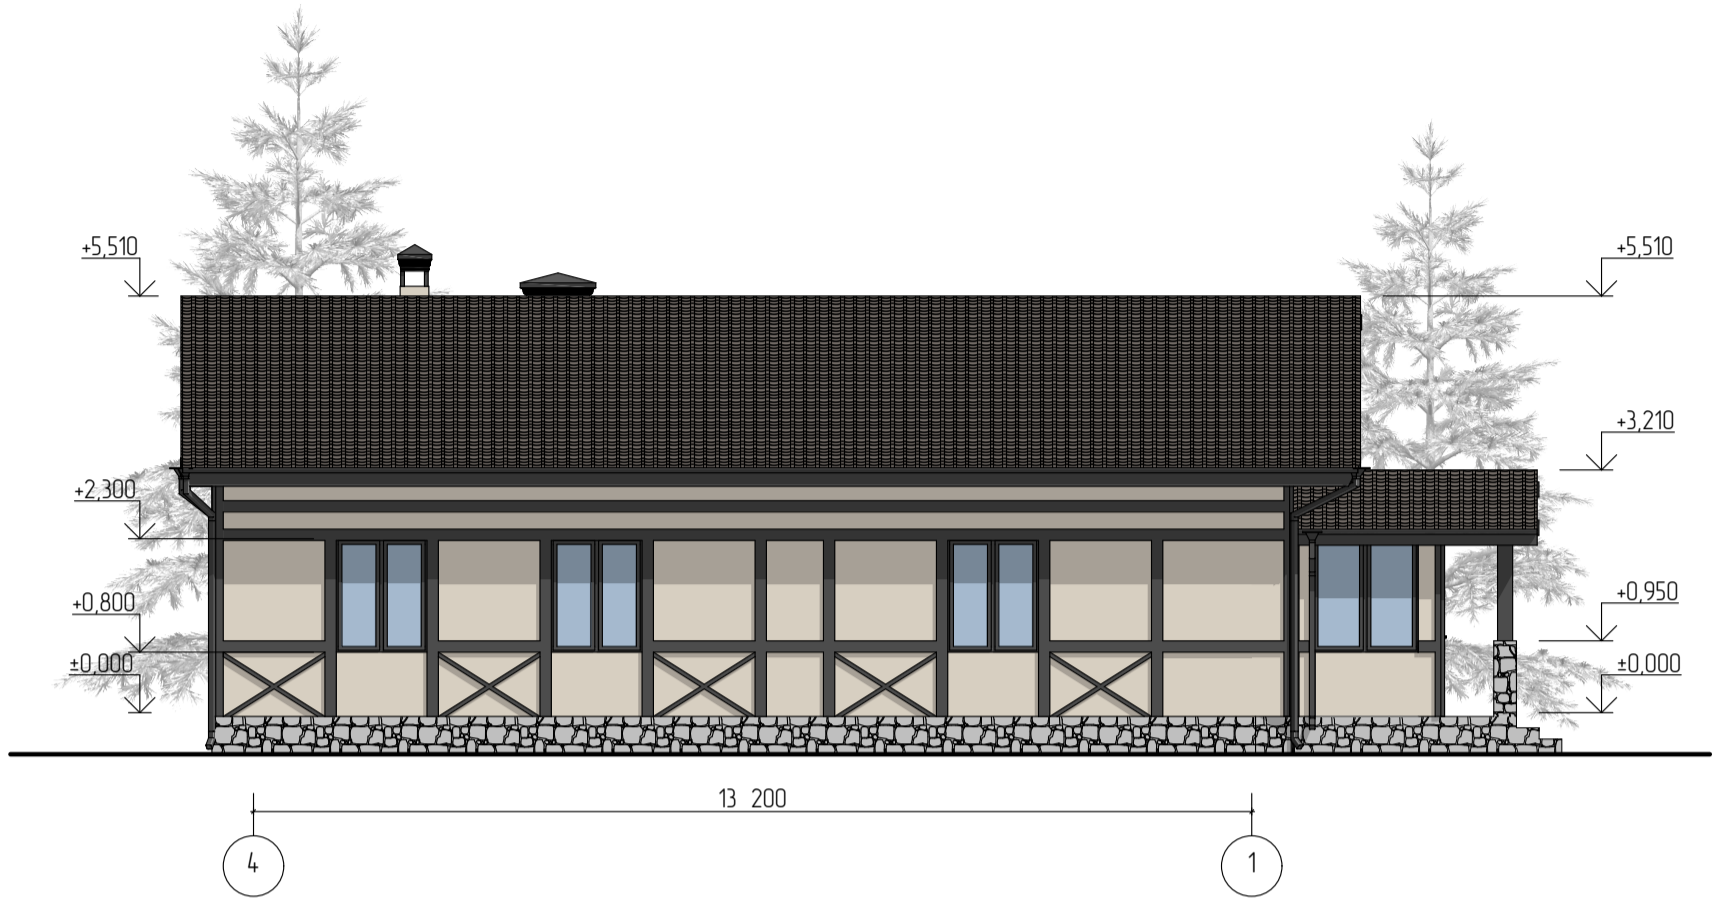

Фасад Г-А М 1:100

Фасад А-Г М 1:100

						383-1-2022			
						Владимирская обл., Суздальский р-н, с. Урлово, ул. Садовая, участка № 17,19			
Изм.	Колуч.	Лист	№Док.	Подп.	Дата	Индивидуальный жилой дом	Стадия	Лист	Листов
Выполнил	Судботина						п	2	
ГИП	Судботин					Фасад Г-А, Фасад А-Г М 1:100	ООО "СТРУКТУРА"		
ГАП	Судботина								
Н.контроль	Акимов								

Фасад 4-1 М 1:100

Фасад 1-4 М 1:100

						383-1-2022			
						Владимирская обл, Суздальский р-н, с. Урлово, ул. Садовая, участка № 17,19			
Изм.	Колуч	Лист	№Док	Подп.	Дата	Индивидуальный жилой дом	Стадия	Лист	Листов
Выполнил	Судботина						п	3	
ГИП	Судботин								
ГАП	Судботина								
Н.контроль	Акимов					Фасад 4-1, Фасад 1-4 М 1:100	ООО "СТРУКТУРА"		