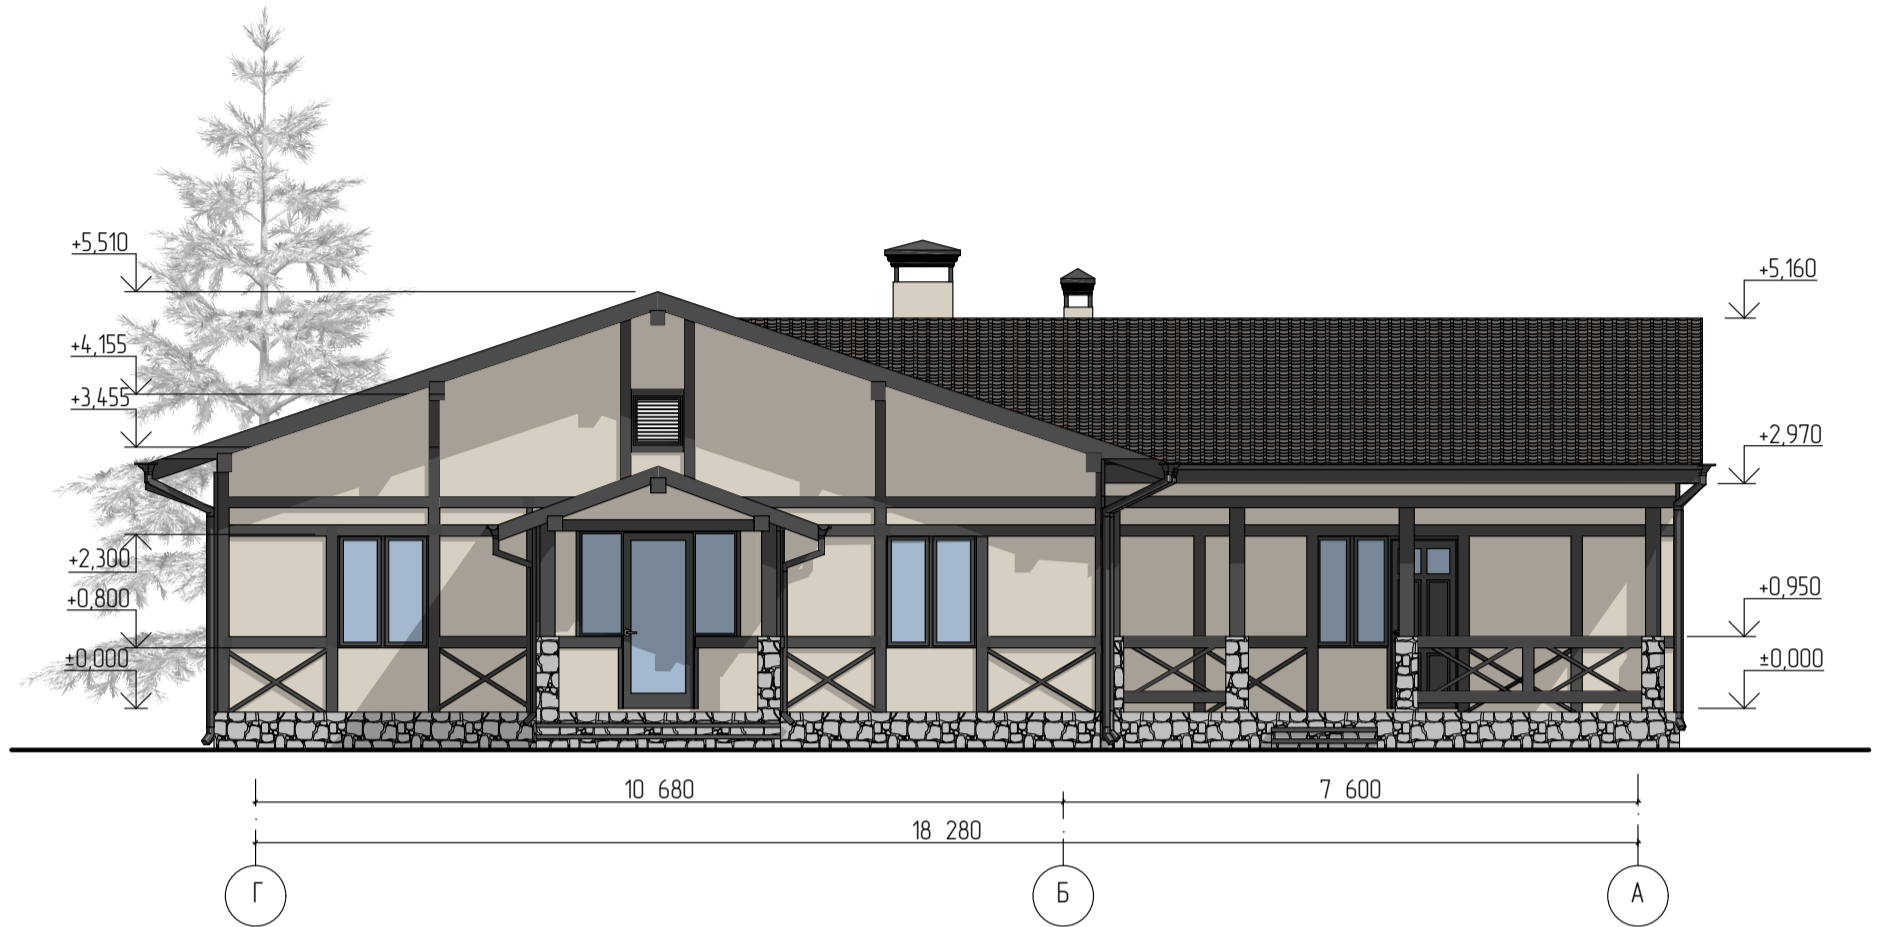

План первого этажа М 1:100

Экспликация помещений

№ пом.	Наименование	Площадь
01	Тамбур	5,62
02	Гардероб	8,40
03	Спальня	14,80
04	Спальня	15,28
05	Спальня	18,48
06	Коридор	15,92
07	Кухня столовая	37,82
08	С/у	5,29
09	Котельная	8,08
10	С/у	2,72
11	Коридор	3,03
12	Комната отдыха	26,09
13	С/у	2,80
14	Сауна	7,00
15	Терраса	29,84
Общая площадь		201,19 м2

						383-1-2022			
						Владимирская обл, Суздальский р-н, с. Урлово, ул. Садовая, участки № 17,19			
Изм.	Колуч.	Лист	№Док.	Подп.	Дата	Индивидуальный жилой дом	Стадия	Лист	Листов
Выполнил	Судботина						П	1	
ГИП	Судботин								
ГАП	Судботина								
Н.контроль	Акимов					План первого этажа	ООО "СТРУКТУРА"		

Фасад Г-А М 1:100

Фасад А-Г М 1:100

						383-1-2022			
						Владимирская обл., Суздальский р-н, с. Урлово, ул. Садовая, участка № 17,19			
Изм.	Колуч.	Лист	№Док.	Подп.	Дата	Индивидуальный жилой дом	Стадия	Лист	Листов
Выполнил	Судботина						п	2	
ГИП	Судботин					Фасад Г-А, Фасад А-Г М 1:100	ООО "СТРУКТУРА"		
ГАП	Судботина								
Н.контроль	Акимов								

Фасад 4-1 М 1:100

Фасад 1-4 М 1:100

						383-1-2022			
						Владимирская обл, Суздальский р-н, с. Урлово, ул. Садовая, участка № 17,19			
Изм.	Колуч	Лист	№Док	Подп.	Дата	Индивидуальный жилой дом	Стадия	Лист	Листов
Выполнил	Судботина						п	3	
ГИП	Судботин								
ГАП	Судботина								
Н.контроль	Акимов					Фасад 4-1, Фасад 1-4 М 1:100	ООО "СТРУКТУРА"		