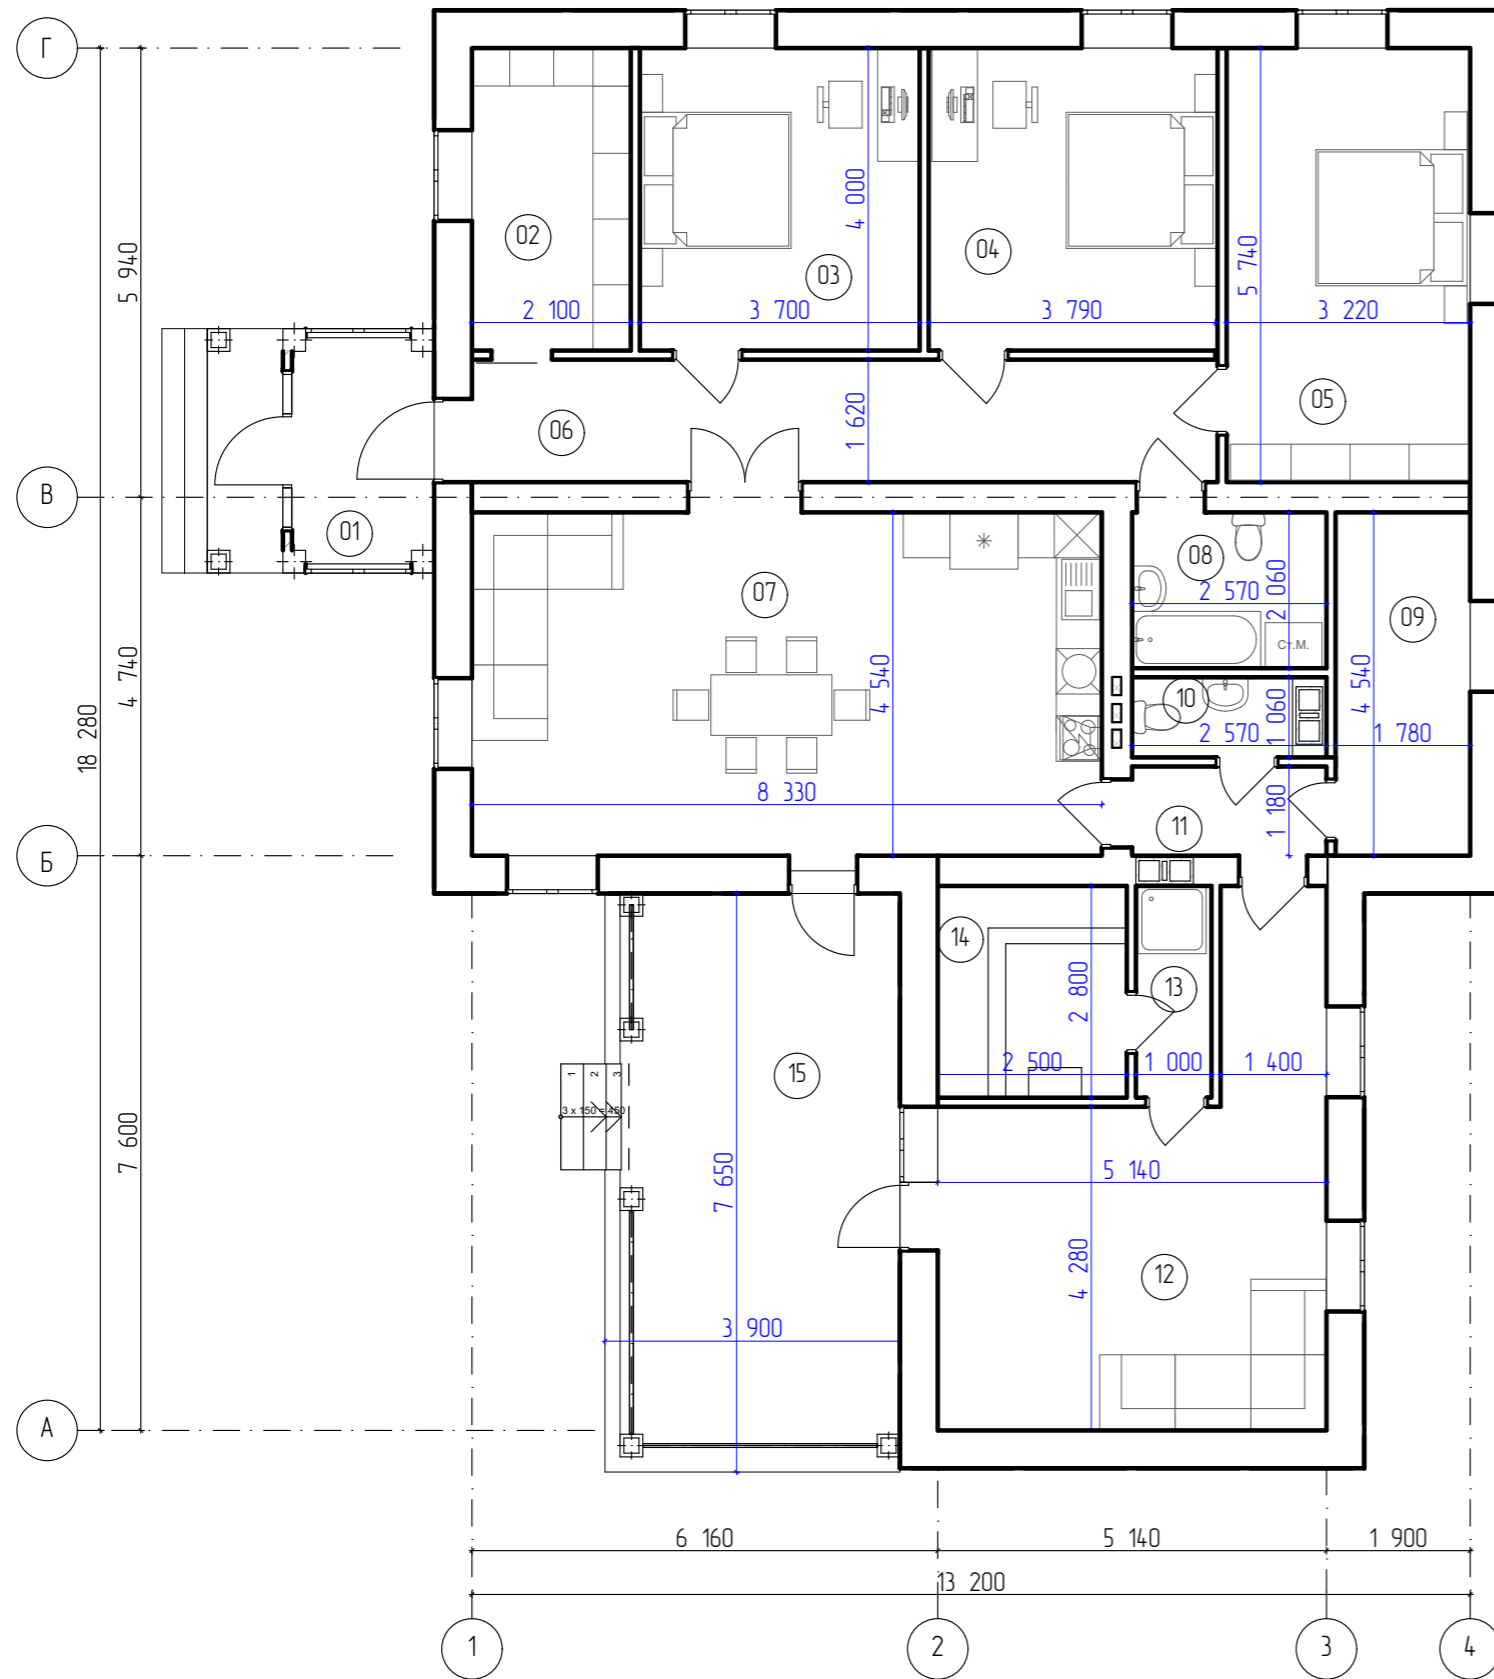

План первого этажа М 1:100

Экспликация помещений

№ пом.	Наименование	Площадь
01	Тамбур	5,62
02	Гардероб	8,40
03	Спальня	14,80
04	Спальня	15,28
05	Спальня	18,48
06	Коридор	15,92
07	Кухня столовая	37,82
08	С/у	5,29
09	Котельная	8,08
10	С/у	2,72
11	Коридор	3,03
12	Комната отдыха	26,09
13	С/у	2,80
14	Сауна	7,00
15	Терраса	29,84
Общая площадь		201,19 м2

						383-1-2022			
						Владимирская обл, Суздальский р-н, с. Урлово, ул. Садовая, участки № 17,19			
Изм.	Колуч.	Лист	№Док.	Подп.	Дата	Индивидуальный жилой дом	Стадия	Лист	Листов
Выполнил	Судботина						П	1	
ГИП	Судботин								
ГАП	Судботина								
Н.контроль	Акимов					План первого этажа	ООО "СТРУКТУРА"		

Фасад Г-А М 1:100

Фасад А-Г М 1:100

						383-1-2022			
						Владимирская обл., Суздальский р-н, с. Урлово, ул. Садовая, участка № 17,19			
Изм.	Колуч.	Лист	№Док.	Подп.	Дата	Индивидуальный жилой дом	Стадия	Лист	Листов
Выполнил	Судботина						п	2	
ГИП	Судботин					Фасад Г-А, Фасад А-Г М 1:100	ООО "СТРУКТУРА"		
ГАП	Судботина								
Н.контроль	Акимов								

Фасад 4-1 М 1:100

Фасад 1-4 М 1:100

						383-1-2022			
						Владимирская обл, Суздальский р-н, с. Урлово, ул. Садовая, участка № 17,19			
Изм.	Колуч	Лист	№Док	Подп.	Дата	Индивидуальный жилой дом	Стадия	Лист	Листов
Выполнил	Судботина						п	3	
ГИП	Судботин								
ГАП	Судботина								
Н.контроль	Акимов					Фасад 4-1, Фасад 1-4 М 1:100	ООО "СТРУКТУРА"		