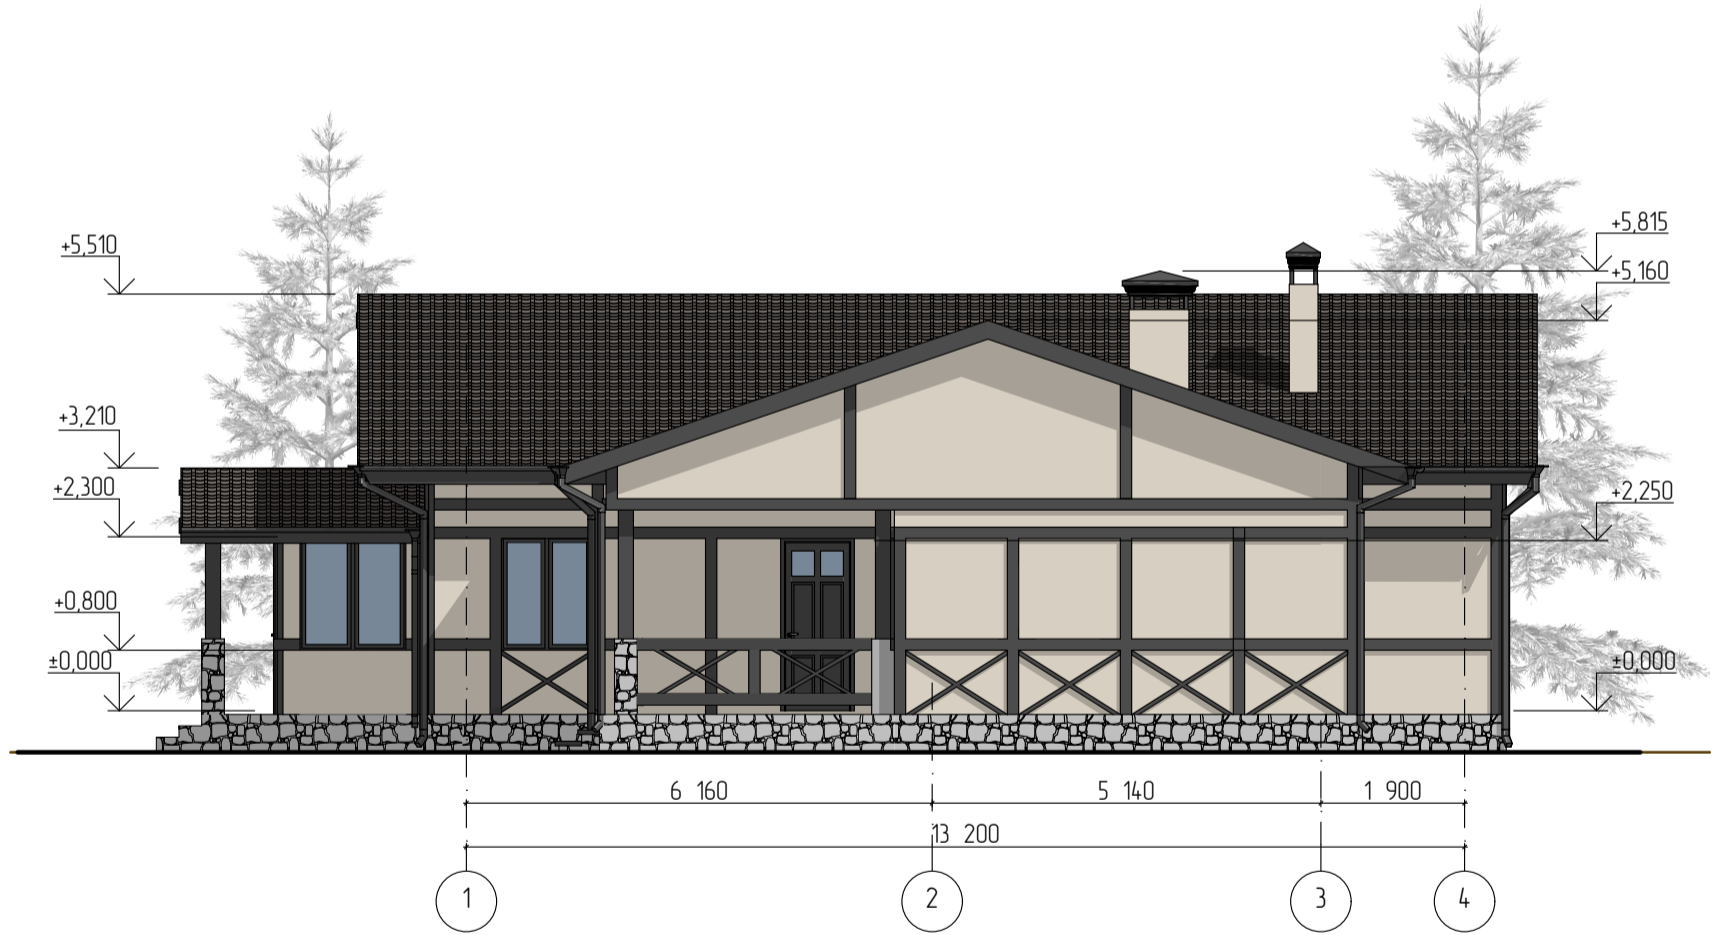

Фасад Г-А М 1:100

Фасад А-Г М 1:100

						383-1-2022			
						Владимирская обл., Суздальский р-н, с. Урлово, ул. Садовая, участка № 17,19			
Изм.	Колуч.	Лист	№Док.	Подп.	Дата	Индивидуальный жилой дом	Стадия	Лист	Листов
Выполнил	Судботина						п	2	
ГИП	Судботин					Фасад Г-А, Фасад А-Г М 1:100	ООО "СТРУКТУРА"		
ГАП	Судботина								
Н.контроль	Акимов								

Фасад 4-1 М 1:100

Фасад 1-4 М 1:100

						383-1-2022			
						Владимирская обл, Суздальский р-н, с. Урлово, ул. Садовая, участка № 17,19			
Изм.	Колуч	Лист	№Док	Подп.	Дата	Индивидуальный жилой дом	Стадия	Лист	Листов
Выполнил	Судботина						п	3	
ГИП	Судботин								
ГАП	Судботина								
Н.контроль	Акимов					Фасад 4-1, Фасад 1-4 М 1:100	ООО "СТРУКТУРА"		