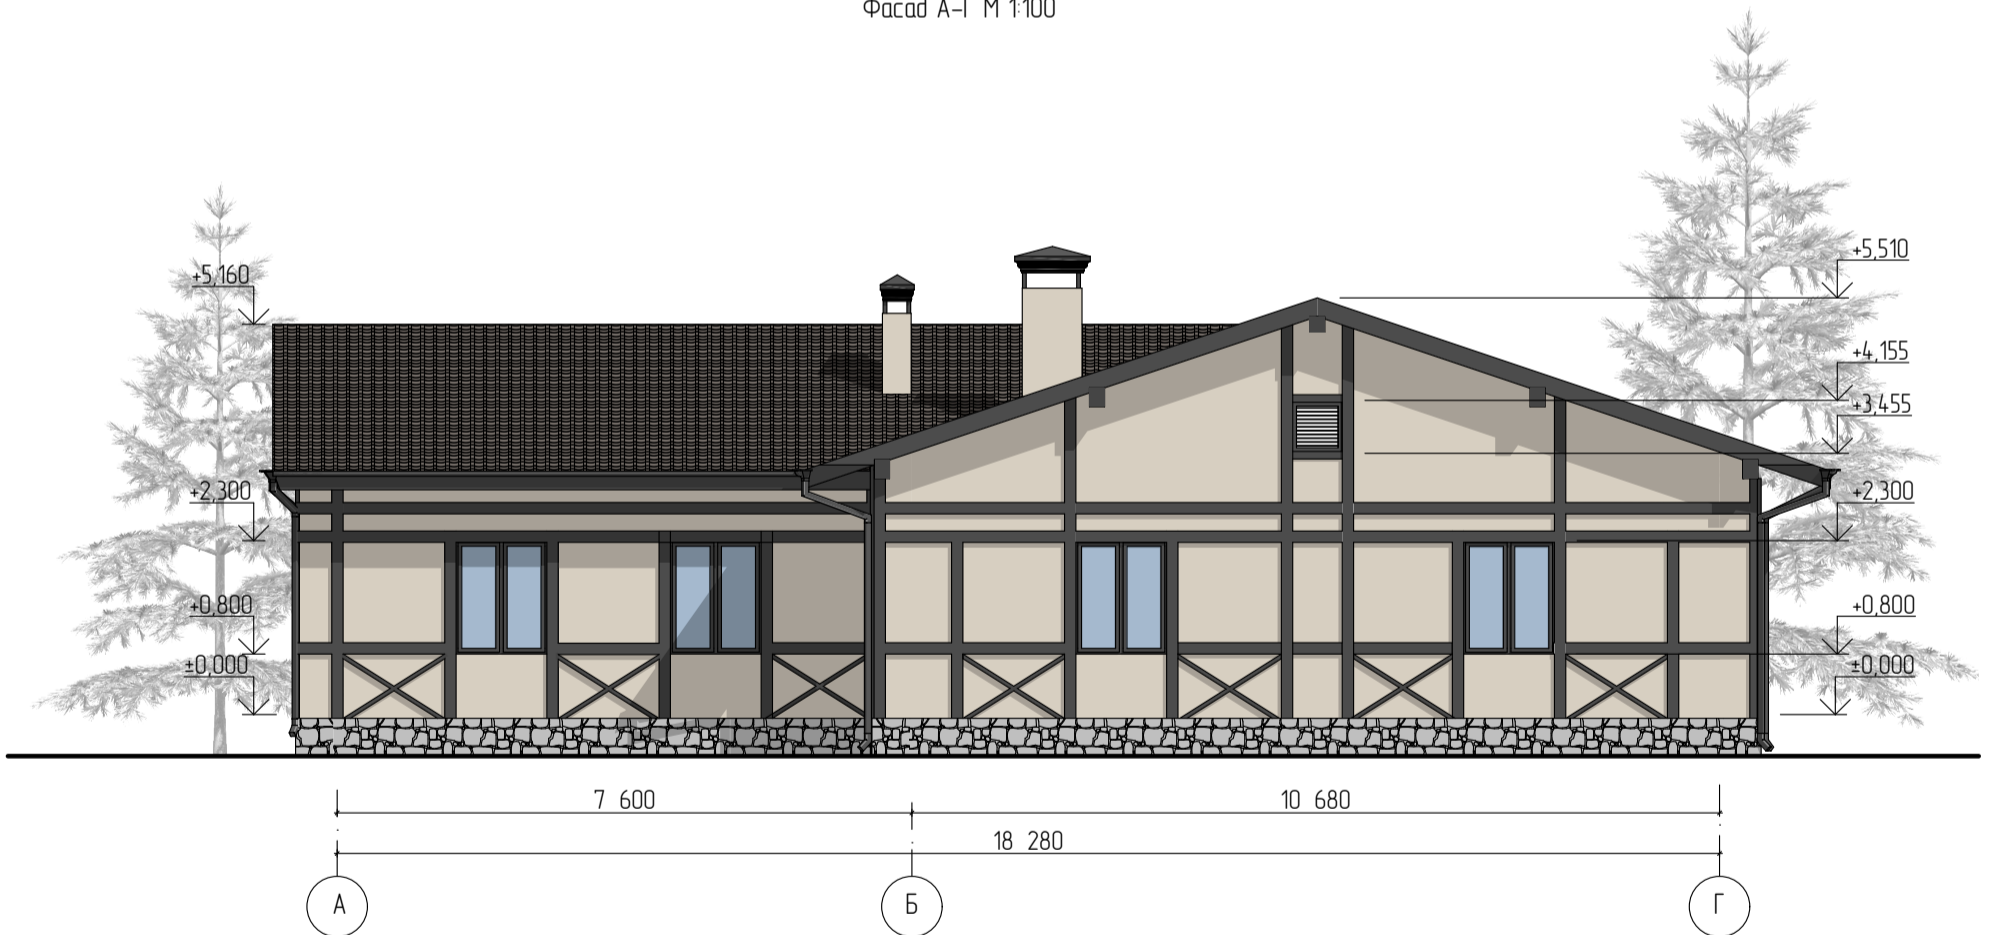

План первого этажа М 1:100

Экспликация помещений

№ пом.	Наименование	Площадь
01	Тамбур	5,62
02	Гардероб	8,40
03	Спальня	14,80
04	Спальня	15,28
05	Спальня	18,48
06	Коридор	15,92
07	Кухня столовая	37,82
08	С/у	5,29
09	Котельная	8,08
10	С/у	2,72
11	Коридор	3,03
12	Комната отдыха	26,09
13	С/у	2,80
14	Сауна	7,00
15	Терраса	29,84
Общая площадь		201,19 м2

						383-1-2022			
						Владимирская обл, Суздальский р-н, с. Урлово, ул. Садовая, участки № 17,19			
Изм.	Колуч.	Лист	№Док.	Подп.	Дата	Индивидуальный жилой дом	Стадия	Лист	Листов
Выполнил	Судботина						П	1	
ГИП	Судботин								
ГАП	Судботина								
Н.контроль	Акимов					План первого этажа	ООО "СТРУКТУРА"		

Фасад Г-А М 1:100

Фасад А-Г М 1:100

						383-1-2022			
						Владимирская обл., Суздальский р-н, с. Урлово, ул. Садовая, участка № 17,19			
Изм.	Колуч.	Лист	№Док.	Подп.	Дата	Индивидуальный жилой дом	Стадия	Лист	Листов
Выполнил	Судботина						п	2	
ГИП	Судботин					Фасад Г-А, Фасад А-Г М 1:100	ООО "СТРУКТУРА"		
ГАП	Судботина								
Н.контроль	Акимов								

Фасад 4-1 М 1:100

Фасад 1-4 М 1:100

						383-1-2022			
						Владимирская обл, Суздальский р-н, с. Урлово, ул. Садовая, участка № 17,19			
Изм.	Колуч	Лист	№Док	Подп.	Дата	Индивидуальный жилой дом	Стадия	Лист	Листов
Выполнил	Судботина						п	3	
ГИП	Судботин								
ГАП	Судботина								
Н.контроль	Акимов					Фасад 4-1, Фасад 1-4 М 1:100	ООО "СТРУКТУРА"		