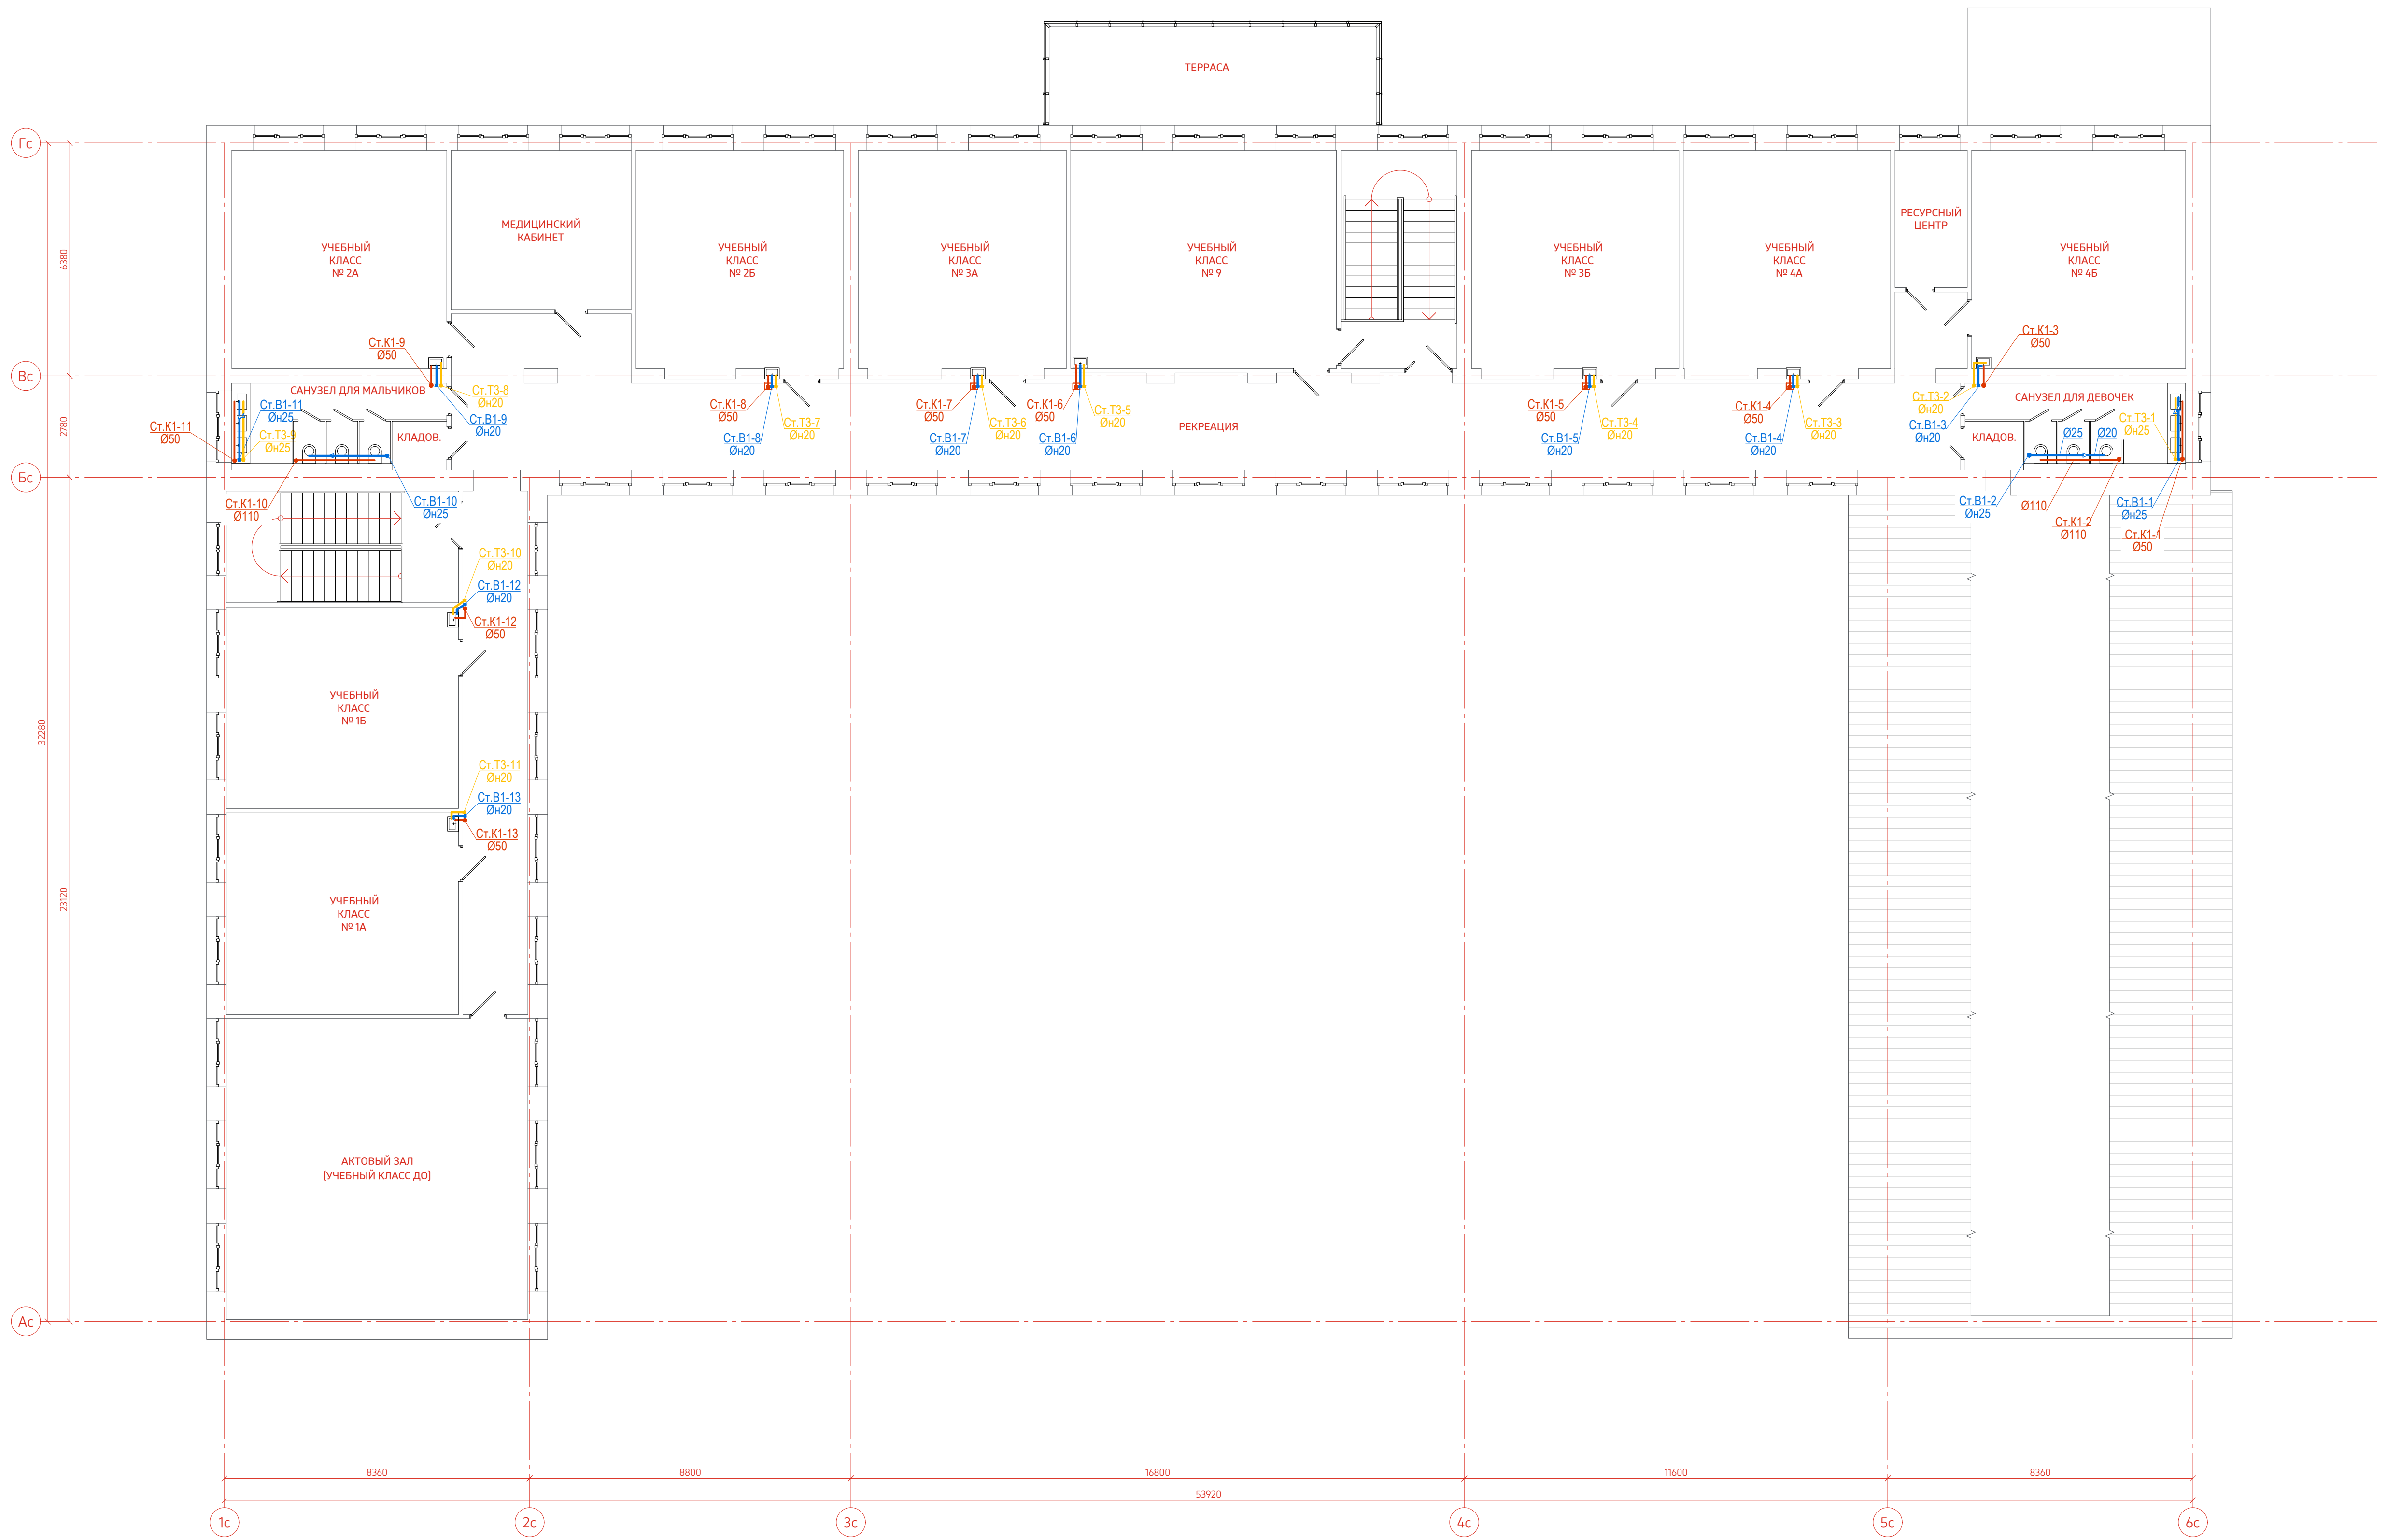

221-ВК					
Реконструкция административно-складского здания под объект начального и среднего общего образования					
Изм.	Кол.	Лист	№ док.	Подпись	Дата
Разработал	Пономарева				04.22
ГИП	Беликов А.				
г. Смоленск, ул. Ново-Ленинградская, д. 8			Стадия	Лист	Листов
План 1-го этажа с сетями В1, Т3, Т4, К1.			П	2	
Н. контр. Директор	Беликов А. Шарапова	ЖИЛБЫЛПРОЕКТ			

Имя, № подл. Подпись и дата. Владелец №

221-ВК					
Реконструкция административно-складского здания под объект начального и среднего общего образования					
Изм.	Кол.	Лист	№ док.	Подпись	Дата
Разработал		Пономарева			03.22
ГИП		Беликов А.			
Н. контр. Директор		Беликов А. Шаропова			
г. Смоленск, ул. Ново-Ленинградская, д. 8			Стадия	Лист	Листов
План 2-го этажа с сетями В1, Т3, Т4, К1.			П	3	
ЖИЛБЫЛПРОЕКТ					