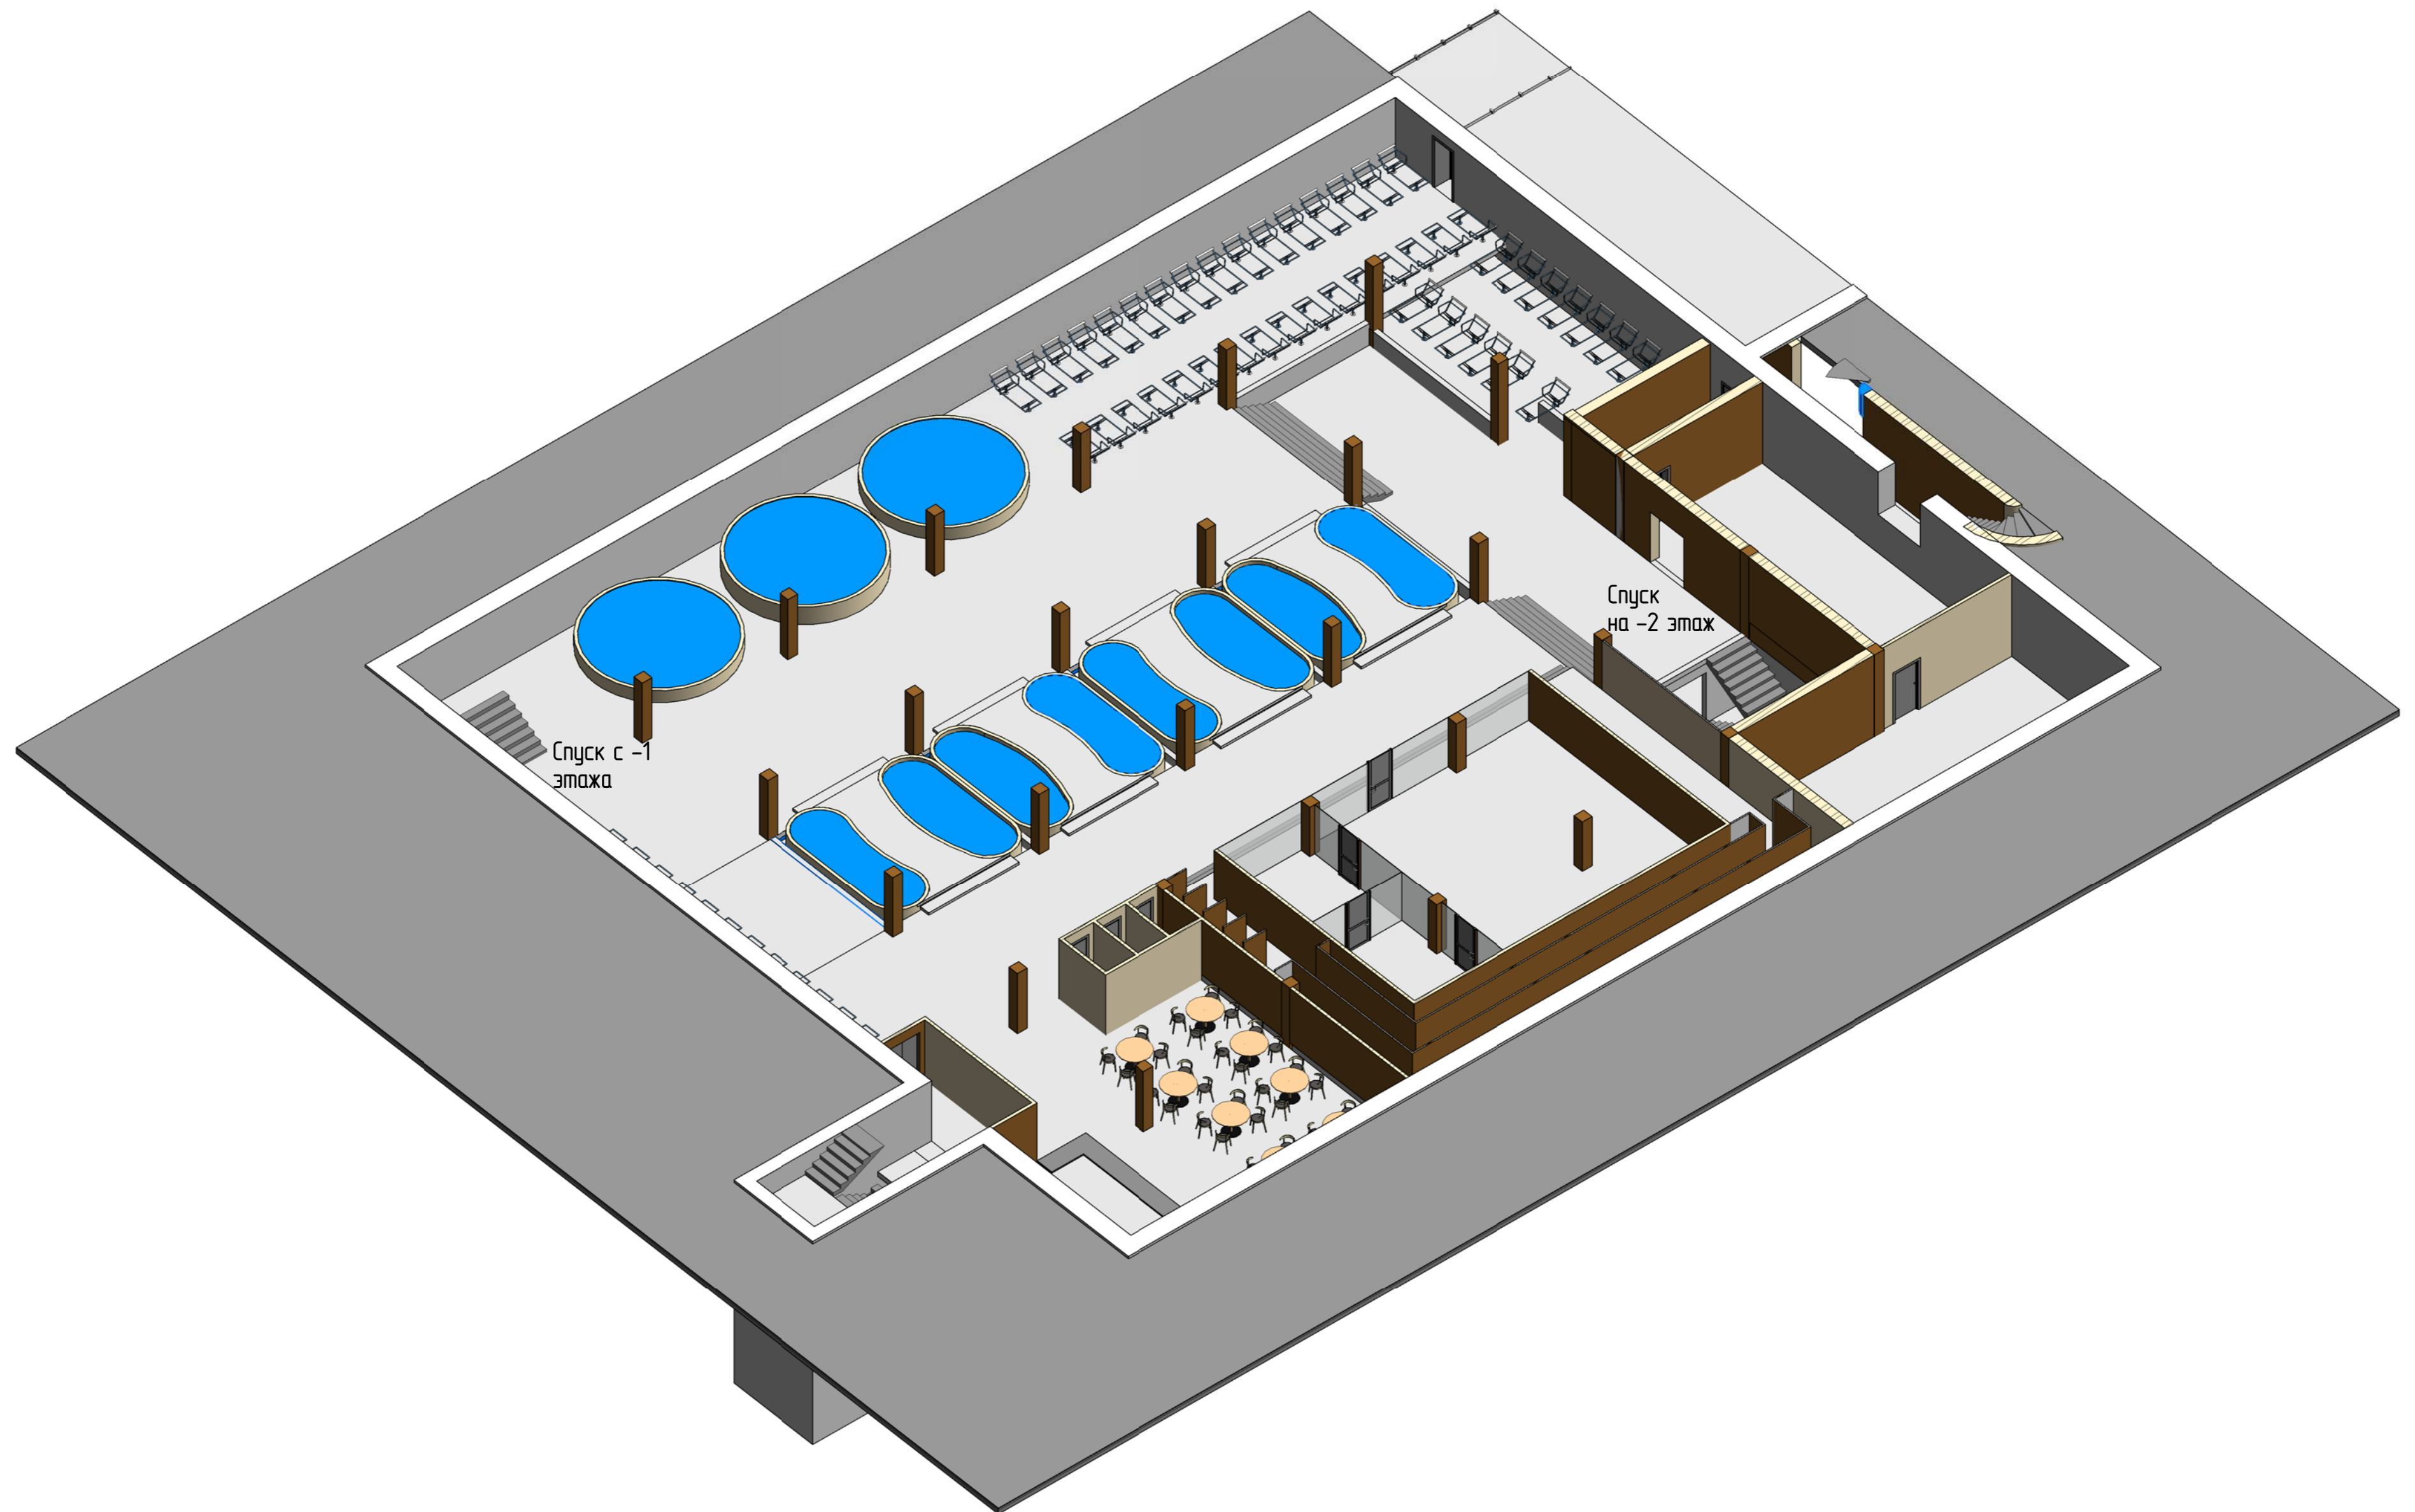

План на отм. 0.800

№ пом	Наименование	Площадь, м <sup>2</sup>	Примечание
1	Русская баня	64,15	
2	Зона фенов	11,20	
3	Санузел общий	30,52	
4	Кафе	140,06	
5	Зона кабинок для переодевания	214,37	
6	Детская игровая комната	33,21	
7	Зона шкафчиков (686 шт.)	643,22	
8	Тамбур	14,24	
9	Санузел женский	21,73	
10	Санузел мужской	23,08	
11	Душевая женская	66,64	
12	Душевая мужская	62,77	
13	Зона ячеек хранения	61,45	
14	Зона переходов	31,18	
15	Л/клетка	30,99	
16а	Зона переходов	18,85	
16б	Проход к эваку. выходу	4,87	
		1472,53	

Օճային նկար 1 ուղիղ 0.800

Օճալսն Նսմ 2 ոս սոմ. +0.800

План на отметке -2.400/-3.300

№ пом	Наименование	Площадь, м <sup>2</sup>	Примечание
16	Римские термы	100,88	
17	Дорожка Кнейпа	21,64	
18	Аллея впечатлений	53,58	
19	Душевая зона	11,32	
20	Л/клетка	34,79	
21	Зона переходов	105,06	
22	Зона переходов	171,46	
23	Зона переходов	214,62	
24	Ванны с травами	136,12	
25	Зона джакузи	93,31	
26	Л/клетка	28,46	
27	Зона шезлонгов	52,05	
28	Зона шезлонгов	90,66	
29	Зона шезлонгов	116,39	
30	Эвакуационный выход	8,67	
31	Л/клетка	13,27	
32	Санузел общий	Не размещено	
32	Техническое помещение	62,71	
33	Туалеты	Не размещено	
34	Техническое помещение	63,14	
		1378,13	

Примечание: На этаже размещено:  
 - Санузел общий на 3 кабинки  
 - Шезлонгов - 86 шт.

Одцил вид 3 на отп. -2.400/-3.300

Общий вид 4 на отм. -2.400/-3.300

План на отм. -5,980

Экспликация помещений

№ пом	Наименование	Площадь, м <sup>2</sup>	Примечание
35	"Подземный бассейн"	291,55	
36	Зона шезлонгов	241,64	
37	Зона переходов	248,11	
38	Техническое помещение	31,94	
39	Л/клетка	18,20	
40	Техническое помещение	130,58	
41	Подсобное помещение	11,96	
42	Л/клетка	11,26	
43	Техническое помещение	62,80	
44	Средиземноморская баня	32,48	
45	Сенная баня	32,48	
46	Альпийская баня	32,48	
47	Каменная баня	32,48	
48	Шведская баня	30,68	
49	Египетский рессул	30,07	
50	Хамам	92,27	
51	Техническое помещение	46,47	
52	Фито-бар	15,12	
		1392,56	