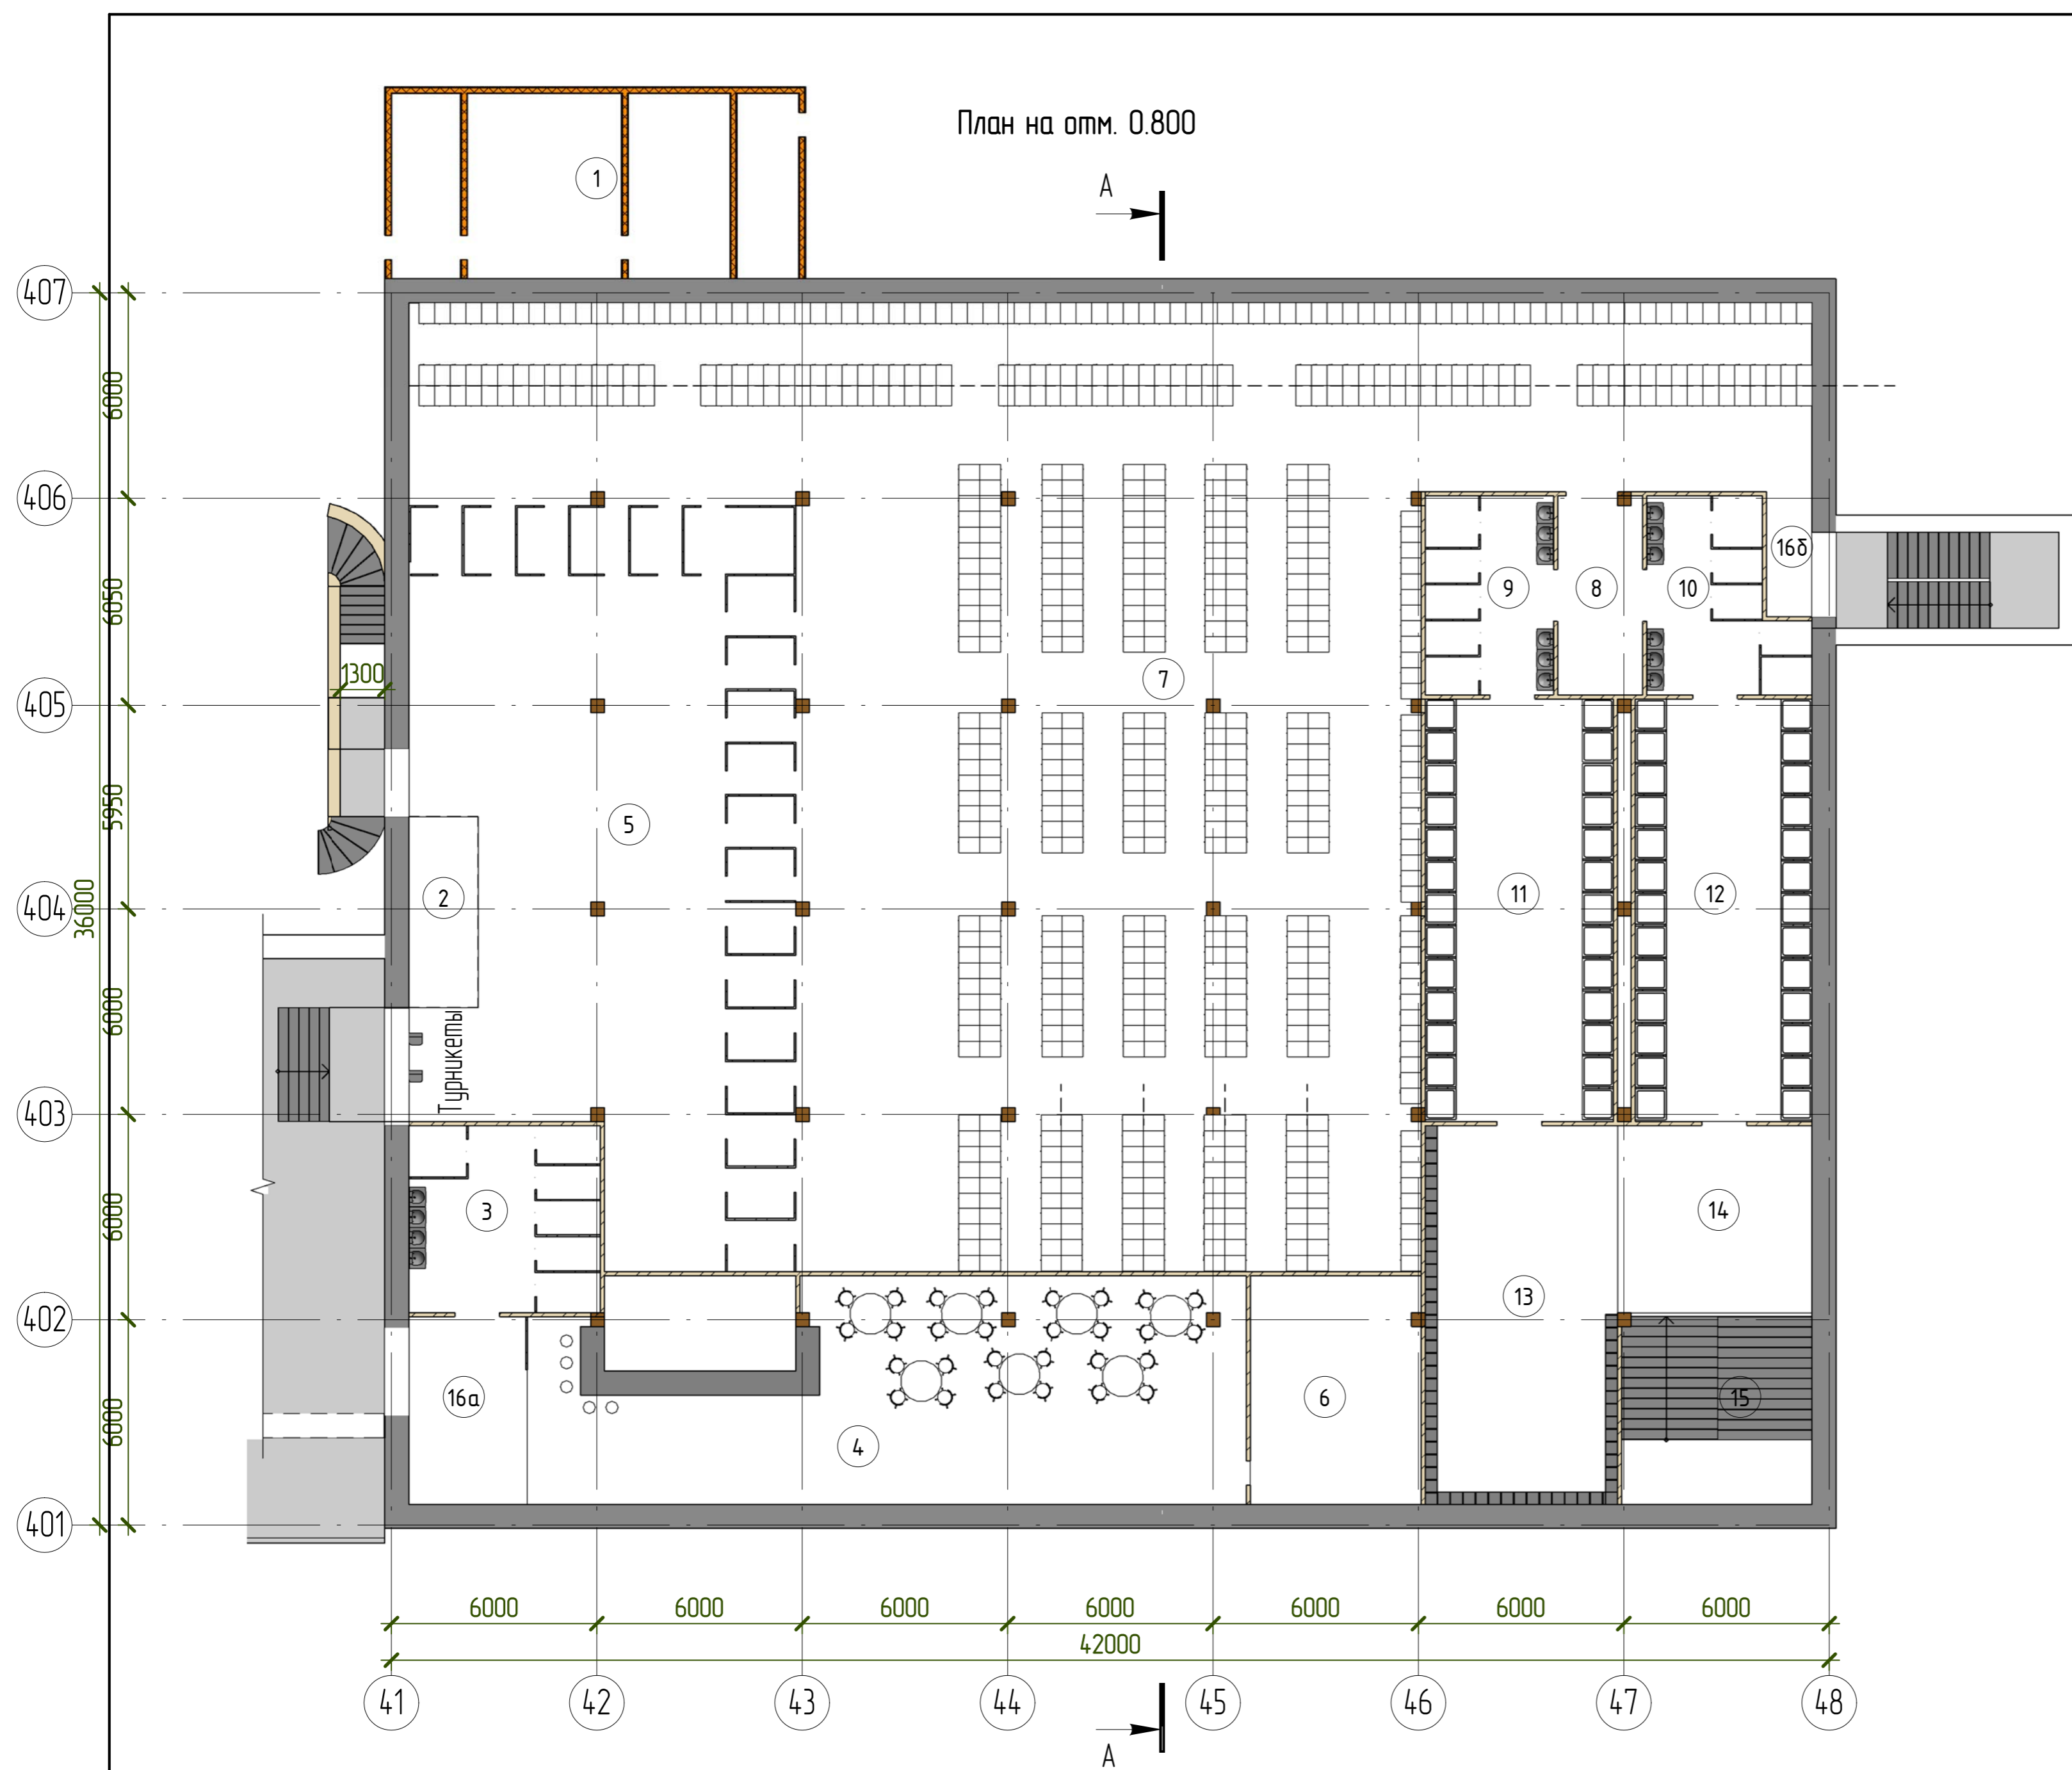

План на отм. 0.800

№ пом	Наименование	Площадь, м <sup>2</sup>	Примечание
1	Русская баня	64,15	
2	Зона фенов	11,20	
3	Санузел общий	30,52	
4	Кафе	140,06	
5	Зона кабинок для переодевания	214,37	
6	Детская игровая комната	33,21	
7	Зона шкафчиков (686 шт.)	643,22	
8	Тамбур	14,24	
9	Санузел женский	21,73	
10	Санузел мужской	23,08	
11	Душевая женская	66,64	
12	Душевая мужская	62,77	
13	Зона ячеек хранения	61,45	
14	Зона переходов	31,18	
15	Л/клетка	30,99	
16а	Зона переходов	18,85	
16б	Проход к эваку. выходу	4,87	
		1472,53	

Примечание: На этаже размещено:

- Санузел общий на 5 кабинок + 1 кабинка для МГН;
- Кабинки для переодевания - 20 шт.
- Шкафчики для хранения верхней одежды и вещей (400х600) - 686 шт.
- Санузел мужской на 4 кабинки + 1 кабинка для МГН;
- Санузел женский на 4 кабинки + 1 кабинка для МГН;
- Душ в муж. душевой - 26 шт;
- Душ в жен. душевой - 26 шт;
- Ячеек для хранения душевых принадлежностей - 275 шт.

Օճային նկար 1 ուղիղ 0.800

Օճալսն Նսմ 2 ոս սոմ. +0.800

План на отметке -2.400/-3.300

№ пом	Наименование	Площадь, м <sup>2</sup>	Примечание
16	Римские термы	100,88	
17	Дорожка Кнейпа	21,64	
18	Аллея впечатлений	53,58	
19	Душевая зона	11,32	
20	Л/клетка	34,79	
21	Зона переходов	105,06	
22	Зона переходов	171,46	
23	Зона переходов	214,62	
24	Ванны с травами	136,12	
25	Зона джакузи	93,31	
26	Л/клетка	28,46	
27	Зона шезлонгов	52,05	
28	Зона шезлонгов	90,66	
29	Зона шезлонгов	116,39	
30	Эвакуационный выход	8,67	
31	Л/клетка	13,27	
32	Санузел общий	Не размещено	
32	Техническое помещение	62,71	
33	Туалеты	Не размещено	
34	Техническое помещение	63,14	
		1378,13	