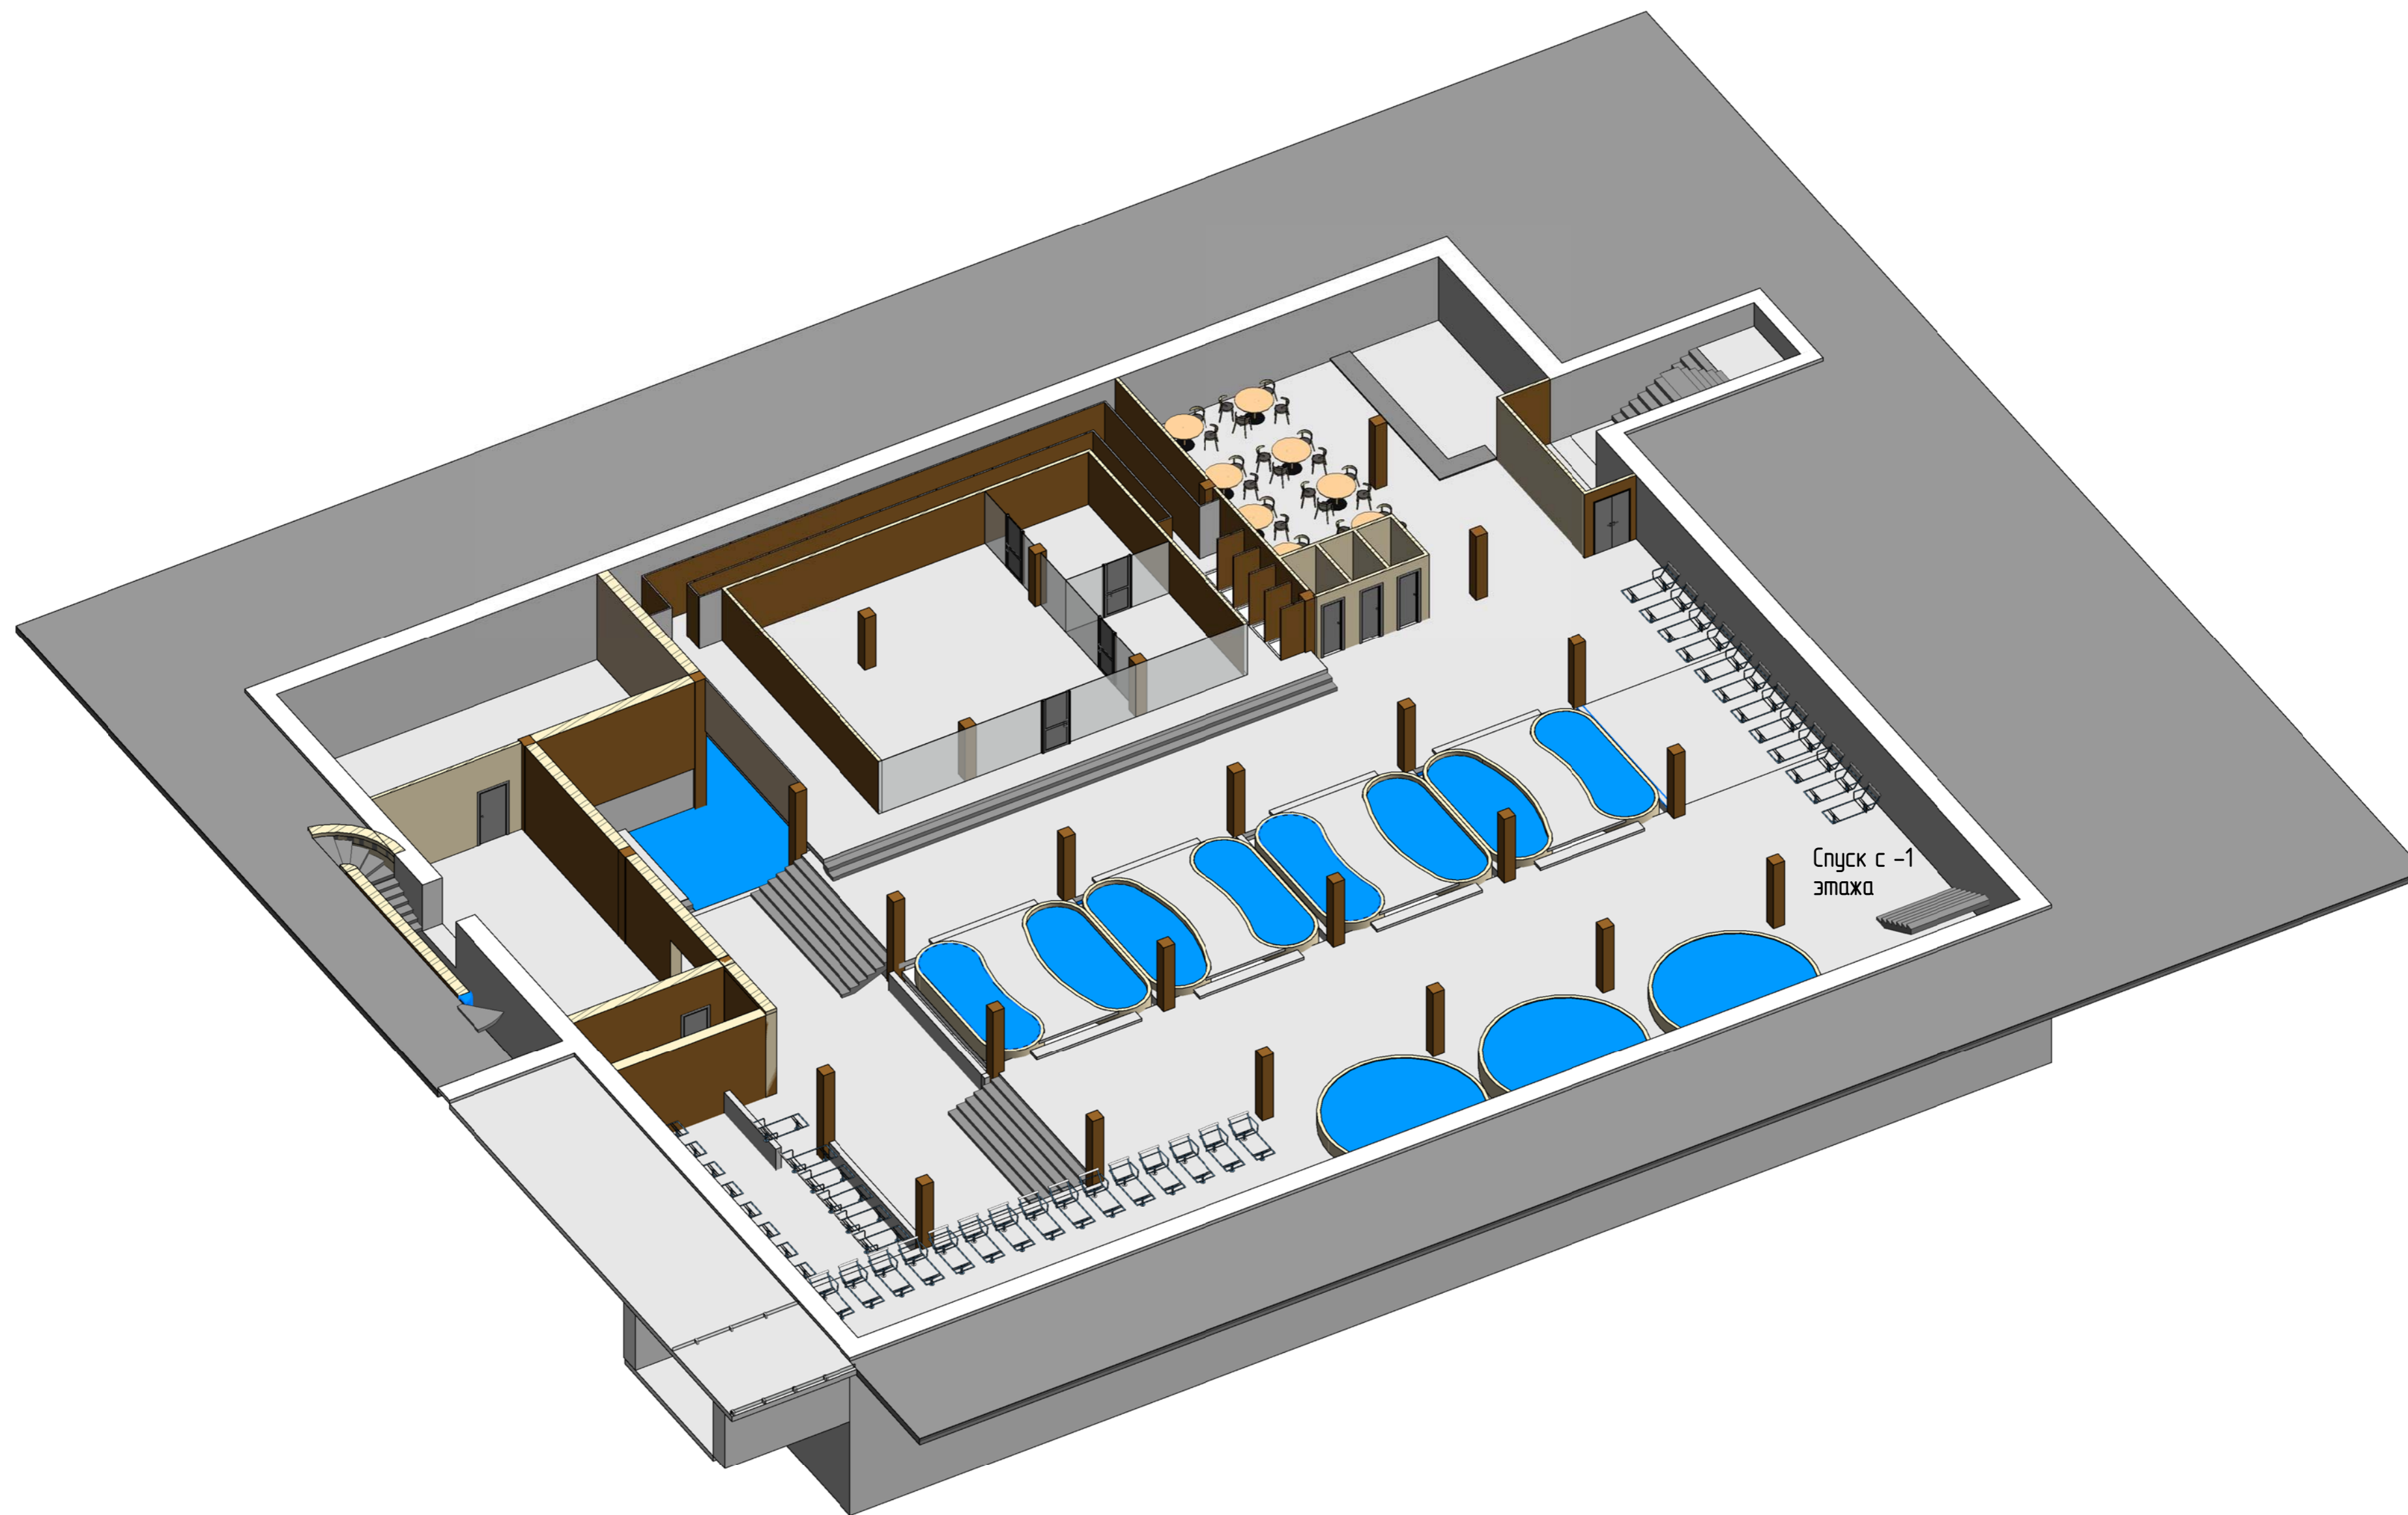

План на отм. 0.800

№ пом	Наименование	Площадь, м <sup>2</sup>	Примечание
1	Русская баня	64,15	
2	Зона фенов	11,20	
3	Санузел общий	30,52	
4	Кафе	140,06	
5	Зона кабинок для переодевания	214,37	
6	Детская игровая комната	33,21	
7	Зона шкафчиков (686 шт.)	643,22	
8	Тамбур	14,24	
9	Санузел женский	21,73	
10	Санузел мужской	23,08	
11	Душевая женская	66,64	
12	Душевая мужская	62,77	
13	Зона ячеек хранения	61,45	
14	Зона переходов	31,18	
15	Л/клетка	30,99	
16а	Зона переходов	18,85	
16б	Проход к эваку. выходу	4,87	
		1472,53	

Օճային նկար 1 ուղիղ 0.800

Օճալսն Նսմ 2 ոս սոմ. +0.800

План на отметке -2.400/-3.300

№ пом	Наименование	Площадь, м <sup>2</sup>	Примечание
16	Римские термы	100,88	
17	Дорожка Кнейпа	21,64	
18	Аллея впечатлений	53,58	
19	Душевая зона	11,32	
20	Л/клетка	34,79	
21	Зона переходов	105,06	
22	Зона переходов	171,46	
23	Зона переходов	214,62	
24	Ванны с травами	136,12	
25	Зона джакузи	93,31	
26	Л/клетка	28,46	
27	Зона шезлонгов	52,05	
28	Зона шезлонгов	90,66	
29	Зона шезлонгов	116,39	
30	Эвакуационный выход	8,67	
31	Л/клетка	13,27	
32	Санузел общий	Не размещено	
32	Техническое помещение	62,71	
33	Туалеты	Не размещено	
34	Техническое помещение	63,14	
		1378,13	

Примечание: На этаже размещено:  
 - Санузел общий на 3 кабинки  
 - Шезлонгов - 86 шт.

Одцил вид 3 на отп. -2.400/-3.300

Общий вид 4 на отм. -2.400/-3.300

План на отм. -5,980

Экспликация помещений

№ пом	Наименование	Площадь, м <sup>2</sup>	Примечание
35	"Подземный бассейн"	291,55	
36	Зона шезлонгов	241,64	
37	Зона переходов	248,11	
38	Техническое помещение	31,94	
39	Л/клетка	18,20	
40	Техническое помещение	130,58	
41	Подсобное помещение	11,96	
42	Л/клетка	11,26	
43	Техническое помещение	62,80	
44	Средиземноморская баня	32,48	
45	Сенная баня	32,48	
46	Альпийская баня	32,48	
47	Каменная баня	32,48	
48	Шведская баня	30,68	
49	Египетский рессул	30,07	
50	Хамам	92,27	
51	Техническое помещение	46,47	
52	Фито-бар	15,12	
		1392,56	