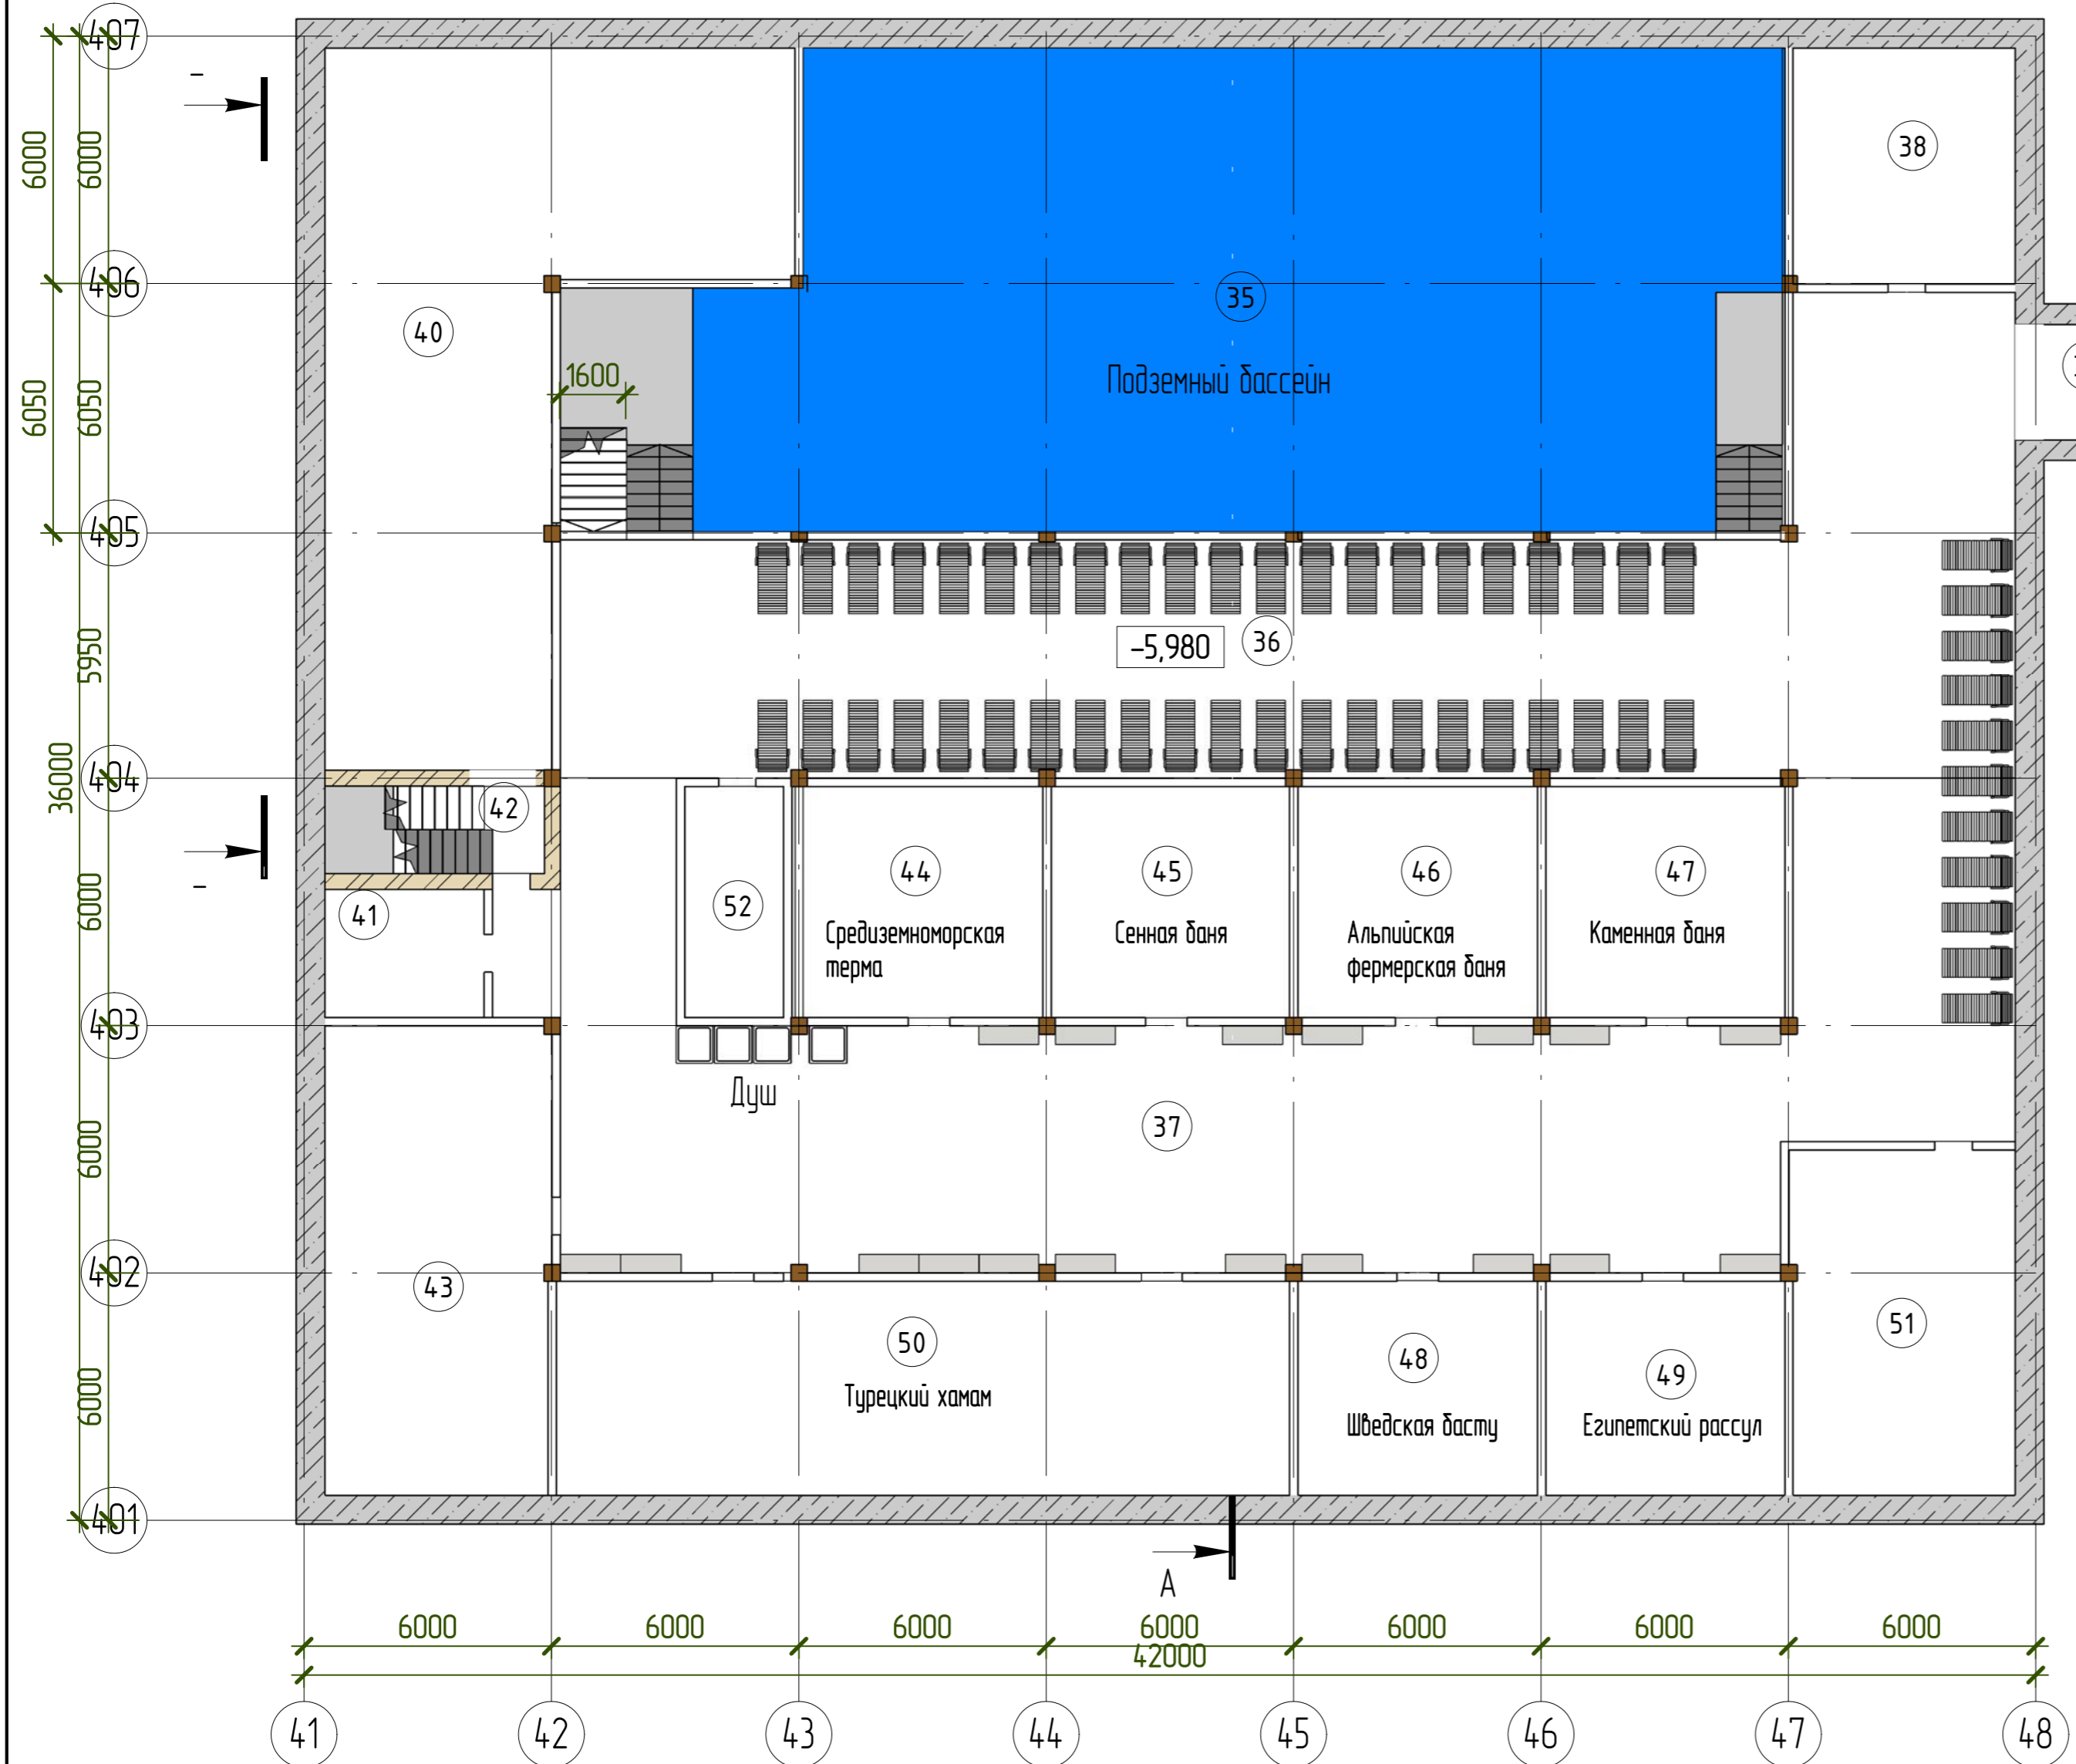

Օճային նկար 1 ուղիղ 0.800

Օճալսն Նսմ 2 ոս սոմ. +0.800

План на отметке -2.400/-3.300

№ пом	Наименование	Площадь, м <sup>2</sup>	Примечание
16	Римские термы	100,88	
17	Дорожка Кнейпа	21,64	
18	Аллея впечатлений	53,58	
19	Душевая зона	11,32	
20	Л/клетка	34,79	
21	Зона переходов	105,06	
22	Зона переходов	171,46	
23	Зона переходов	214,62	
24	Ванны с травами	136,12	
25	Зона джакузи	93,31	
26	Л/клетка	28,46	
27	Зона шезлонгов	52,05	
28	Зона шезлонгов	90,66	
29	Зона шезлонгов	116,39	
30	Эвакуационный выход	8,67	
31	Л/клетка	13,27	
32	Санузел общий	Не размещено	
32	Техническое помещение	62,71	
33	Туалеты	Не размещено	
34	Техническое помещение	63,14	
		1378,13	

Примечание: На этаже размещено:  
 - Санузел общий на 3 кабинки  
 - Шезлонгов - 86 шт.

Одцил вид 3 на отп. -2.400/-3.300

Общий вид 4 на отм. -2.400/-3.300

План на отм. -5,980

Экспликация помещений

№ пом	Наименование	Площадь, м <sup>2</sup>	Примечание
35	"Подземный бассейн"	291,55	
36	Зона шезлонгов	241,64	
37	Зона переходов	248,11	
38	Техническое помещение	31,94	
39	Л/клетка	18,20	
40	Техническое помещение	130,58	
41	Подсобное помещение	11,96	
42	Л/клетка	11,26	
43	Техническое помещение	62,80	
44	Средиземноморская баня	32,48	
45	Сенная баня	32,48	
46	Альпийская баня	32,48	
47	Каменная баня	32,48	
48	Шведская баня	30,68	
49	Египетский рессул	30,07	
50	Хамам	92,27	
51	Техническое помещение	46,47	
52	Фито-бар	15,12	
		1392,56	

Примечание: На этаже размещено:  
 - 53 шезлонга;  
 - 17 двухместных скамьей;  
 - 4 душа.

Օճալի նկար 6 հա մտմ. -5.980

Сечение А-А