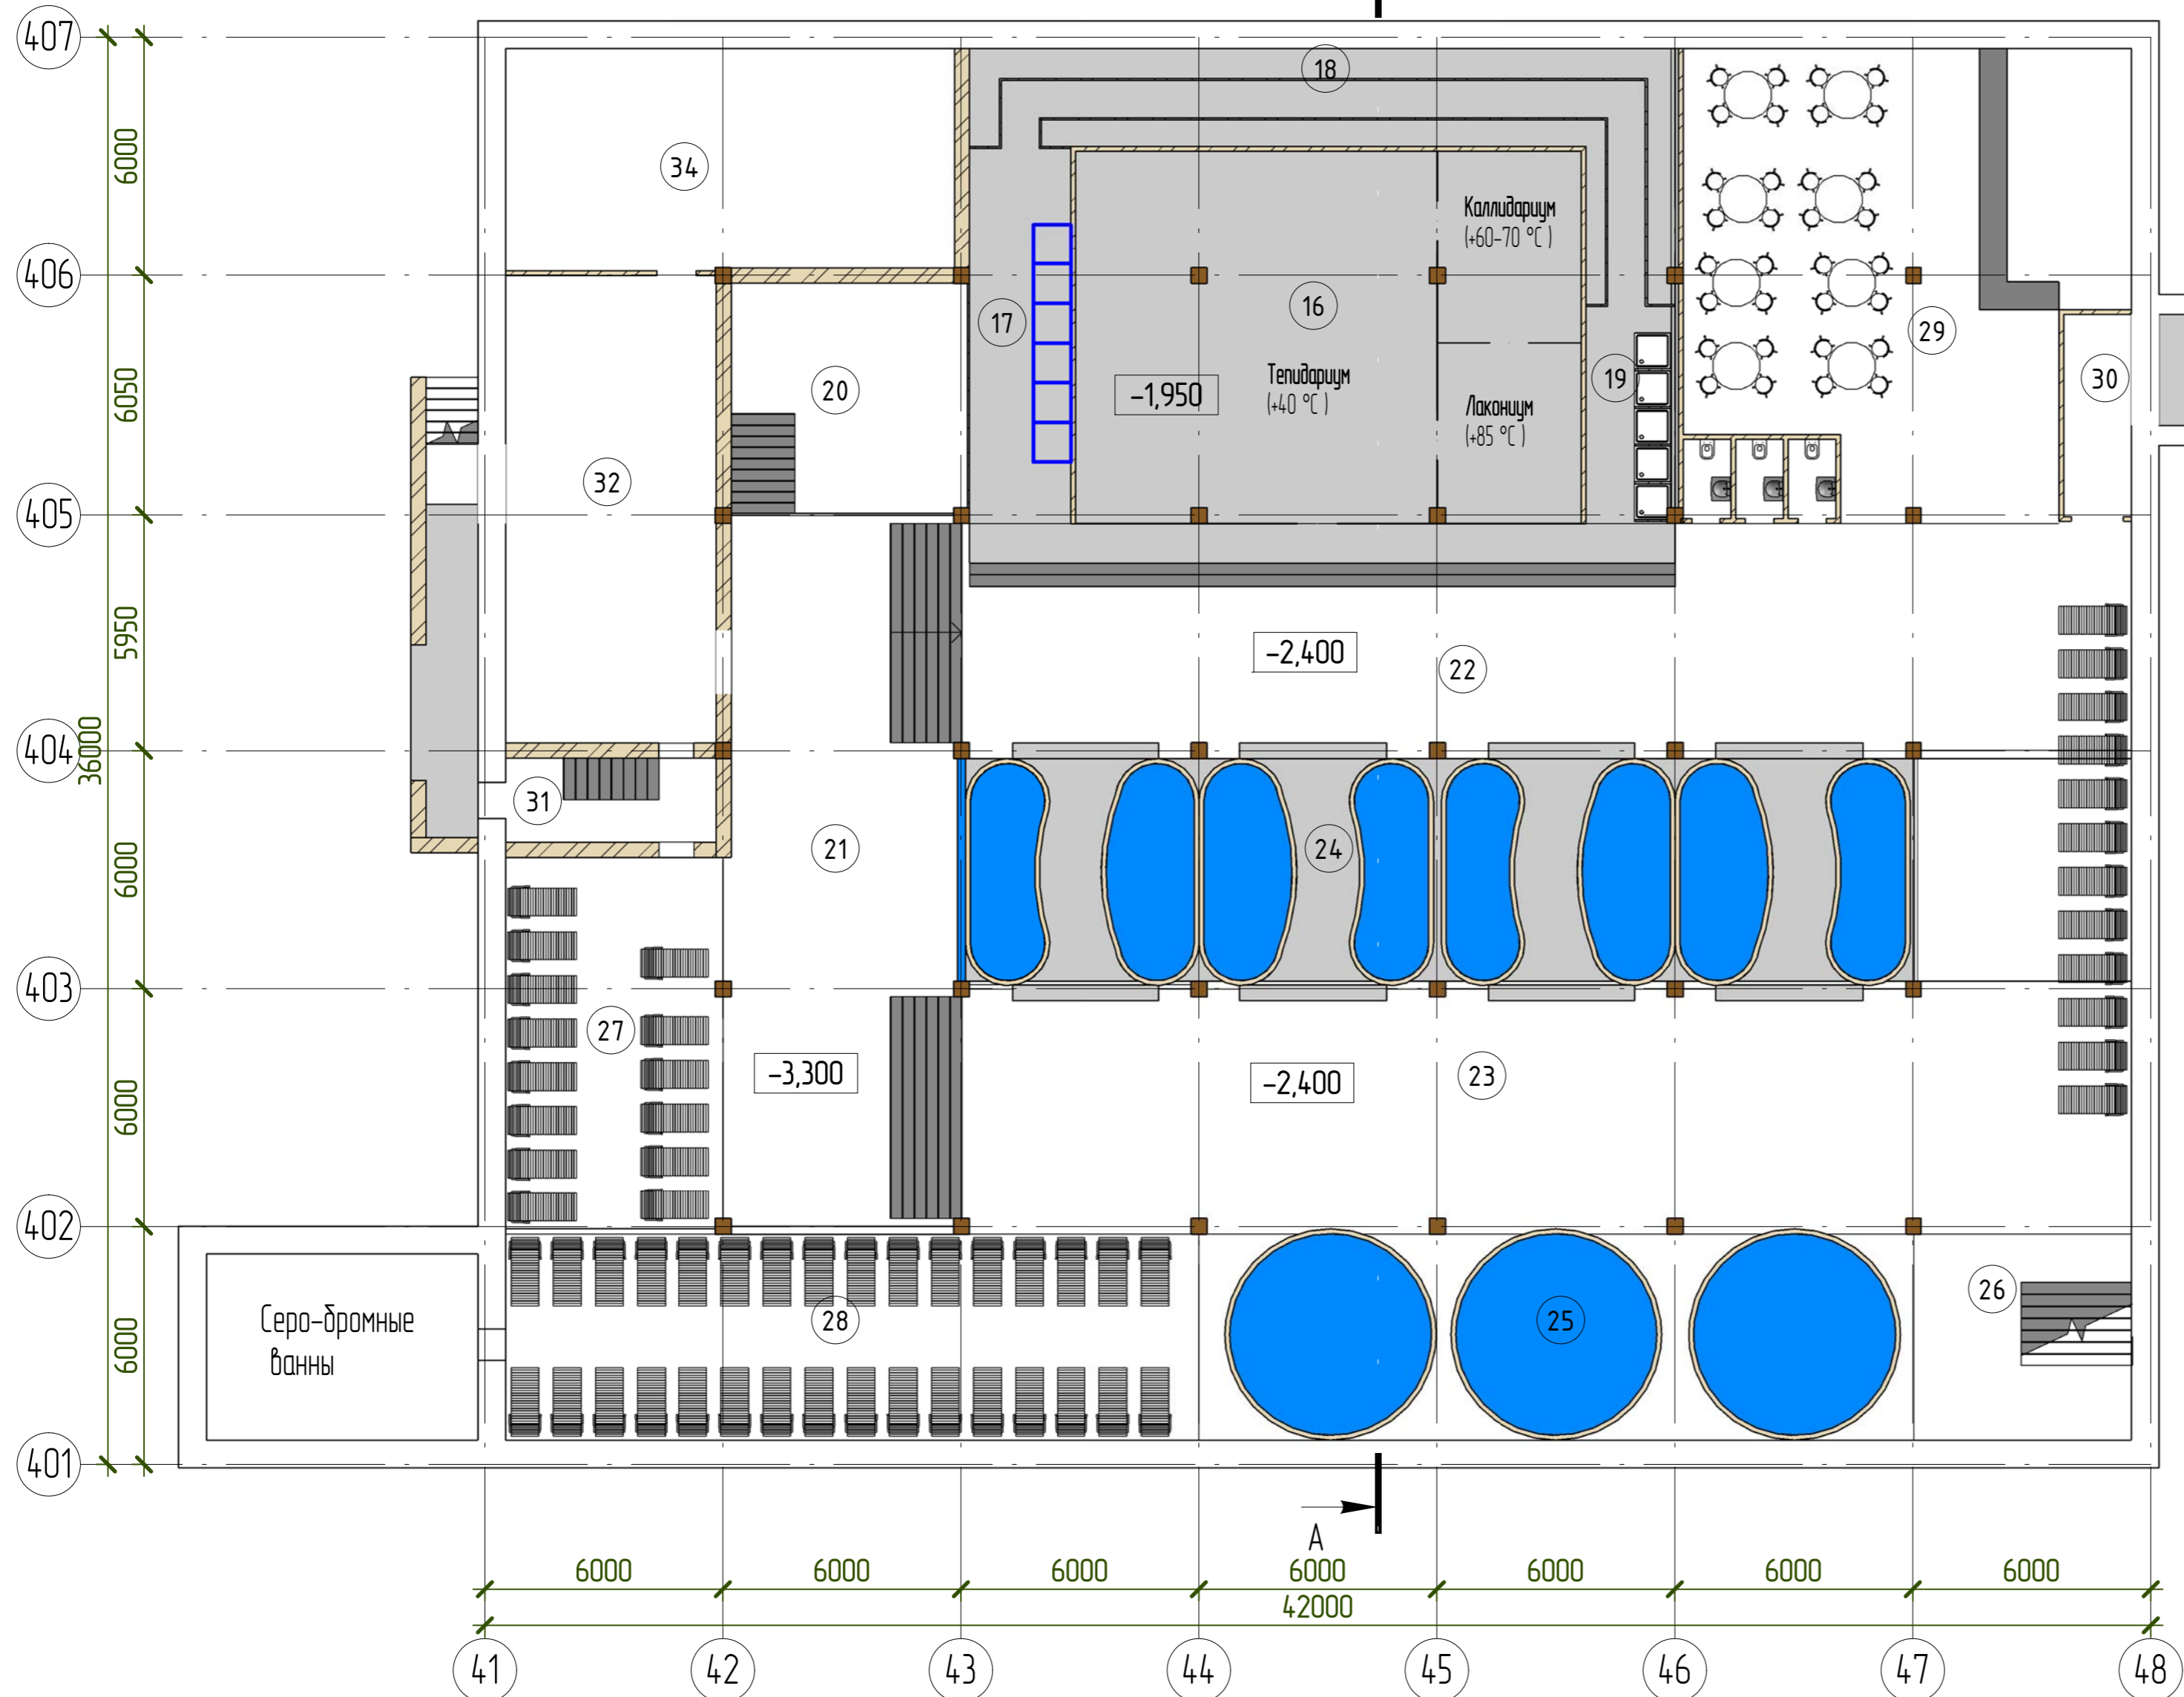

План на отм. 0.800

№ пом	Наименование	Площадь, м <sup>2</sup>	Примечание
1	Русская баня	64,15	
2	Зона фенов	11,20	
3	Санузел общий	30,52	
4	Кафе	140,06	
5	Зона кабинок для переодевания	214,37	
6	Детская игровая комната	33,21	
7	Зона шкафчиков (686 шт.)	643,22	
8	Тамбур	14,24	
9	Санузел женский	21,73	
10	Санузел мужской	23,08	
11	Душевая женская	66,64	
12	Душевая мужская	62,77	
13	Зона ячеек хранения	61,45	
14	Зона переходов	31,18	
15	Л/клетка	30,99	
16а	Зона переходов	18,85	
16б	Проход к эваку. выходу	4,87	
		1472,53	

Օճային նկար 1 ուղիղ 0.800

Օճալսն Նսմ 2 ոս սոմ. +0.800

План на отметке -2.400/-3.300

№ пом	Наименование	Площадь, м <sup>2</sup>	Примечание
16	Римские термы	100,88	
17	Дорожка Кнейпа	21,64	
18	Аллея впечатлений	53,58	
19	Душевая зона	11,32	
20	Л/клетка	34,79	
21	Зона переходов	105,06	
22	Зона переходов	171,46	
23	Зона переходов	214,62	
24	Ванны с травами	136,12	
25	Зона джакузи	93,31	
26	Л/клетка	28,46	
27	Зона шезлонгов	52,05	
28	Зона шезлонгов	90,66	
29	Зона шезлонгов	116,39	
30	Эвакуационный выход	8,67	
31	Л/клетка	13,27	
32	Санузел общий	Не размещено	
32	Техническое помещение	62,71	
33	Туалеты	Не размещено	
34	Техническое помещение	63,14	
		1378,13	

Примечание: На этаже размещено:  
 - Санузел общий на 3 кабинки  
 - Шезлонгов - 86 шт.

Одцил вид 3 на отп. -2.400/-3.300

Общий вид 4 на отм. -2.400/-3.300

План на отм. -5,980

Экспликация помещений

№ пом	Наименование	Площадь, м <sup>2</sup>	Примечание
35	"Подземный бассейн"	291,55	
36	Зона шезлонгов	241,64	
37	Зона переходов	248,11	
38	Техническое помещение	31,94	
39	Л/клетка	18,20	
40	Техническое помещение	130,58	
41	Подсобное помещение	11,96	
42	Л/клетка	11,26	
43	Техническое помещение	62,80	
44	Средиземноморская баня	32,48	
45	Сенная баня	32,48	
46	Альпийская баня	32,48	
47	Каменная баня	32,48	
48	Шведская баня	30,68	
49	Египетский рессул	30,07	
50	Хамам	92,27	
51	Техническое помещение	46,47	
52	Фито-бар	15,12	
		1392,56	