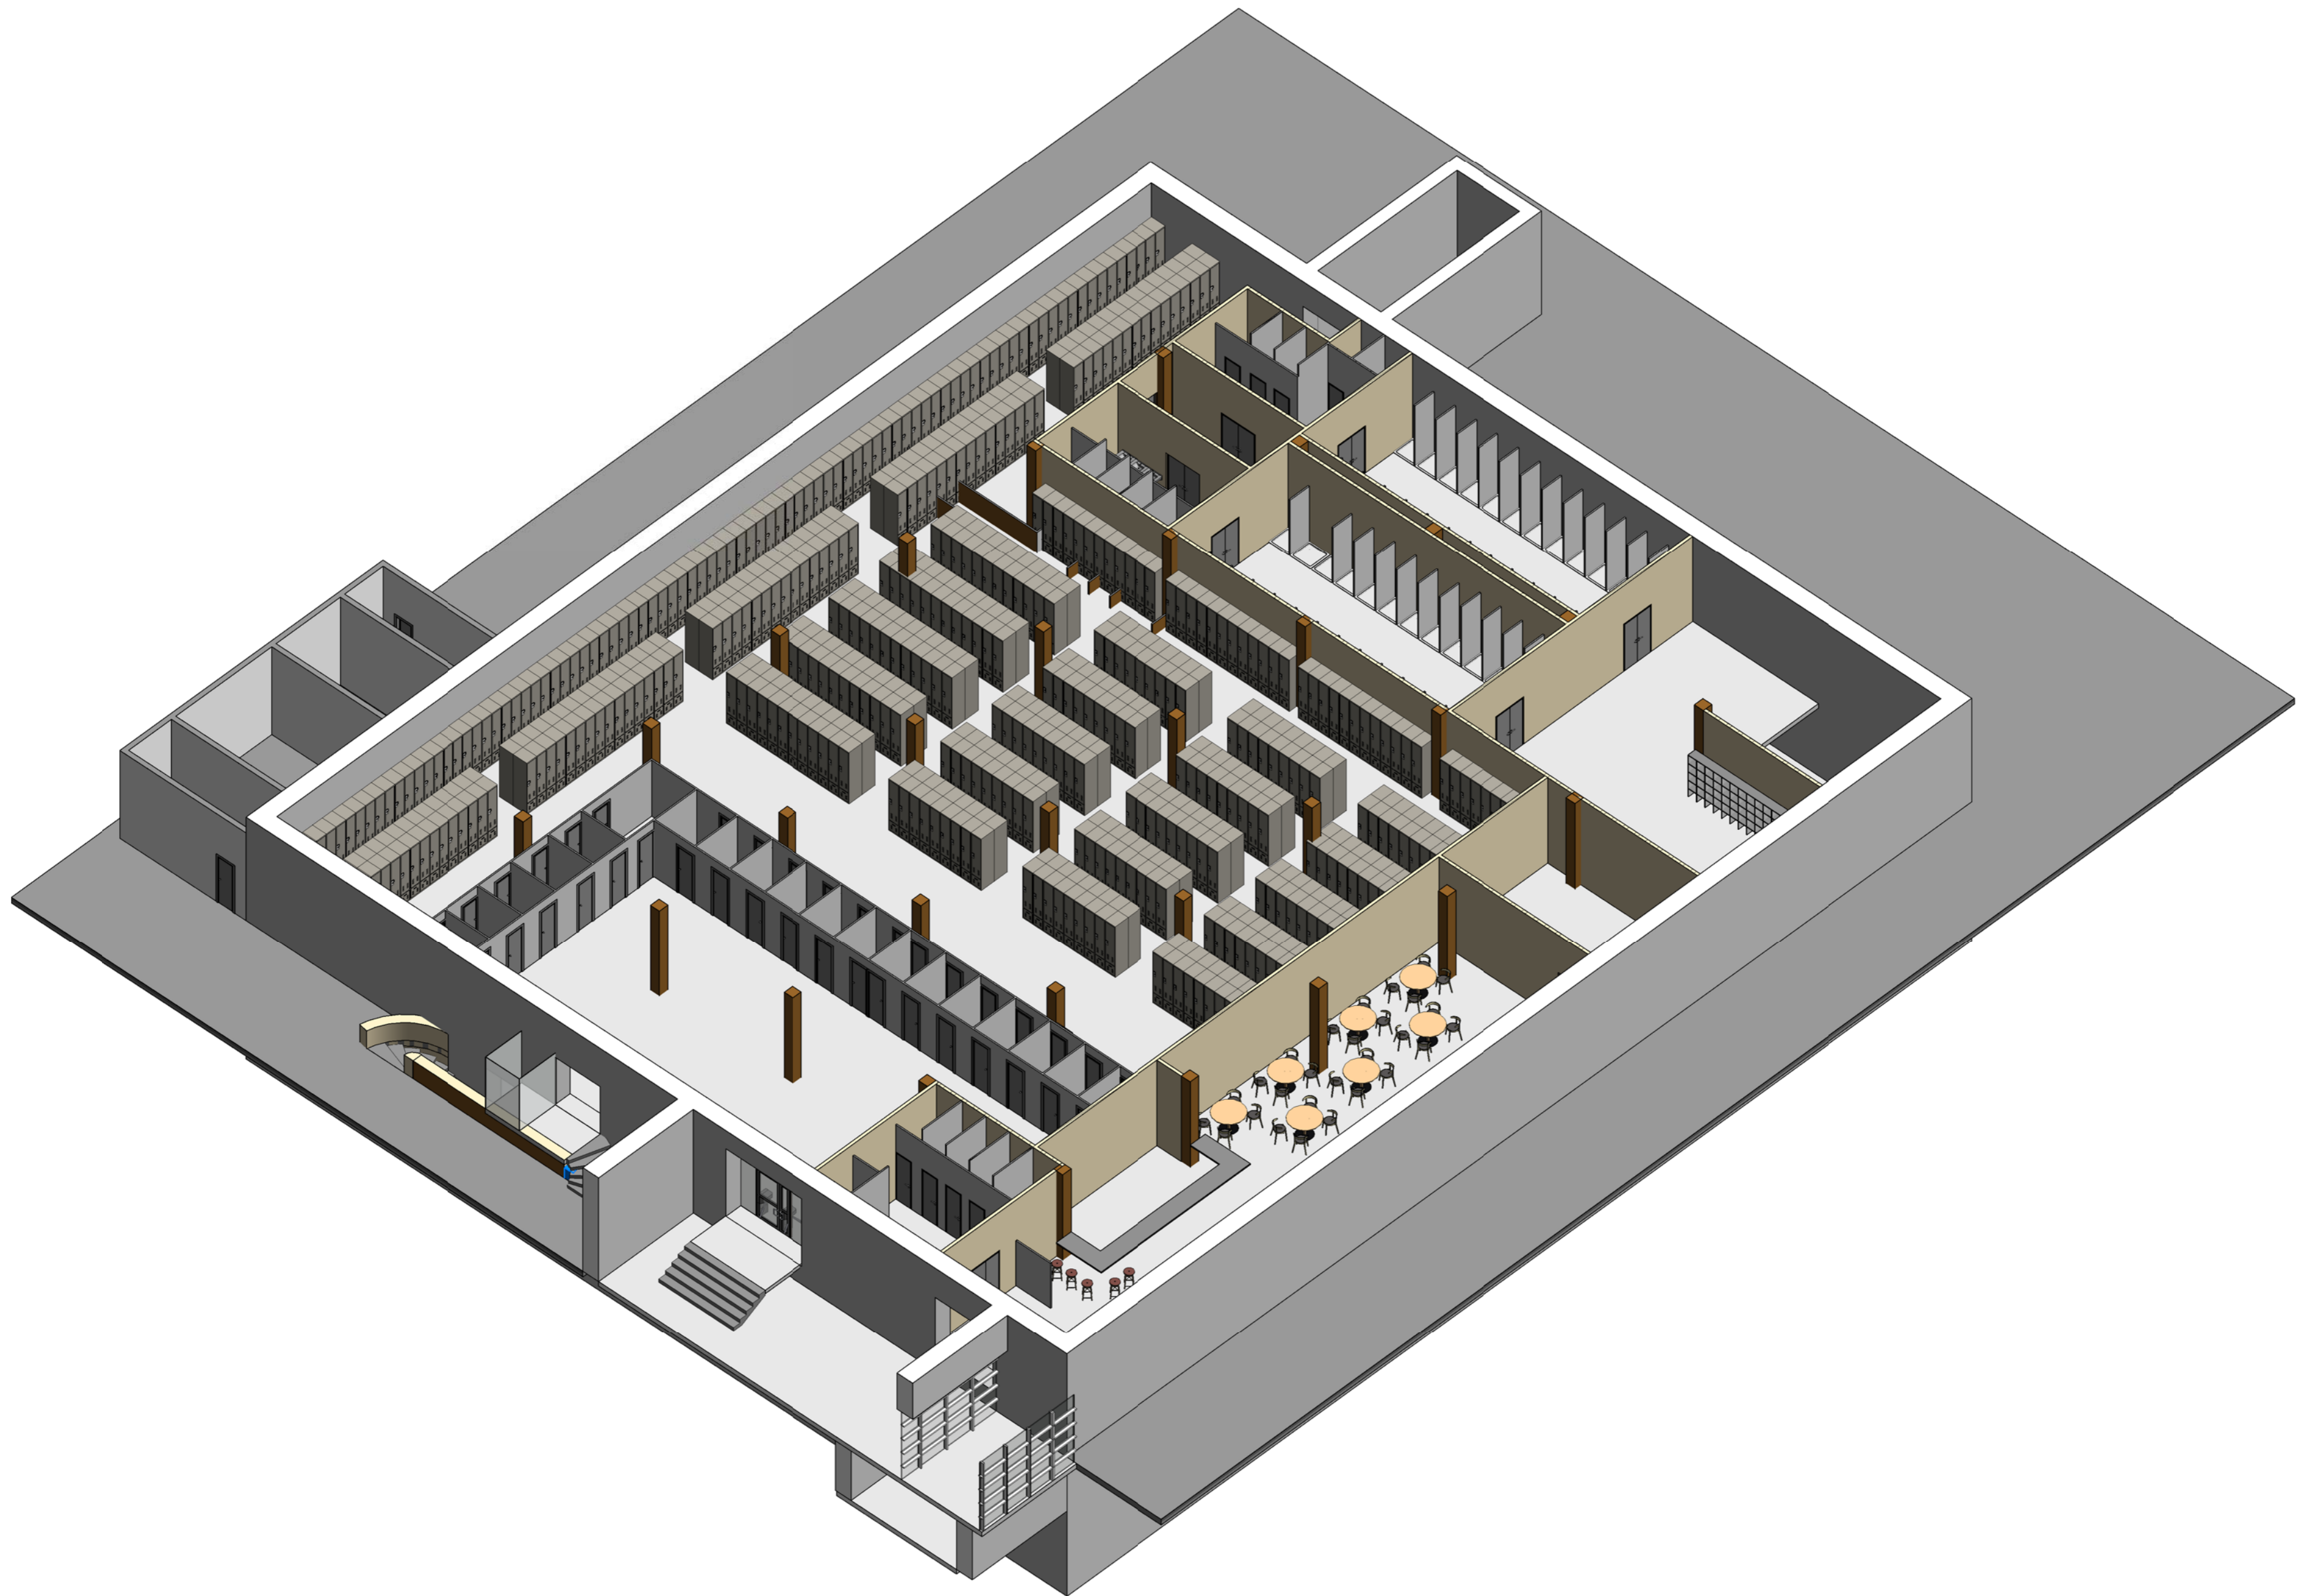

Օճային նկար 1 ուղիղ 0.800