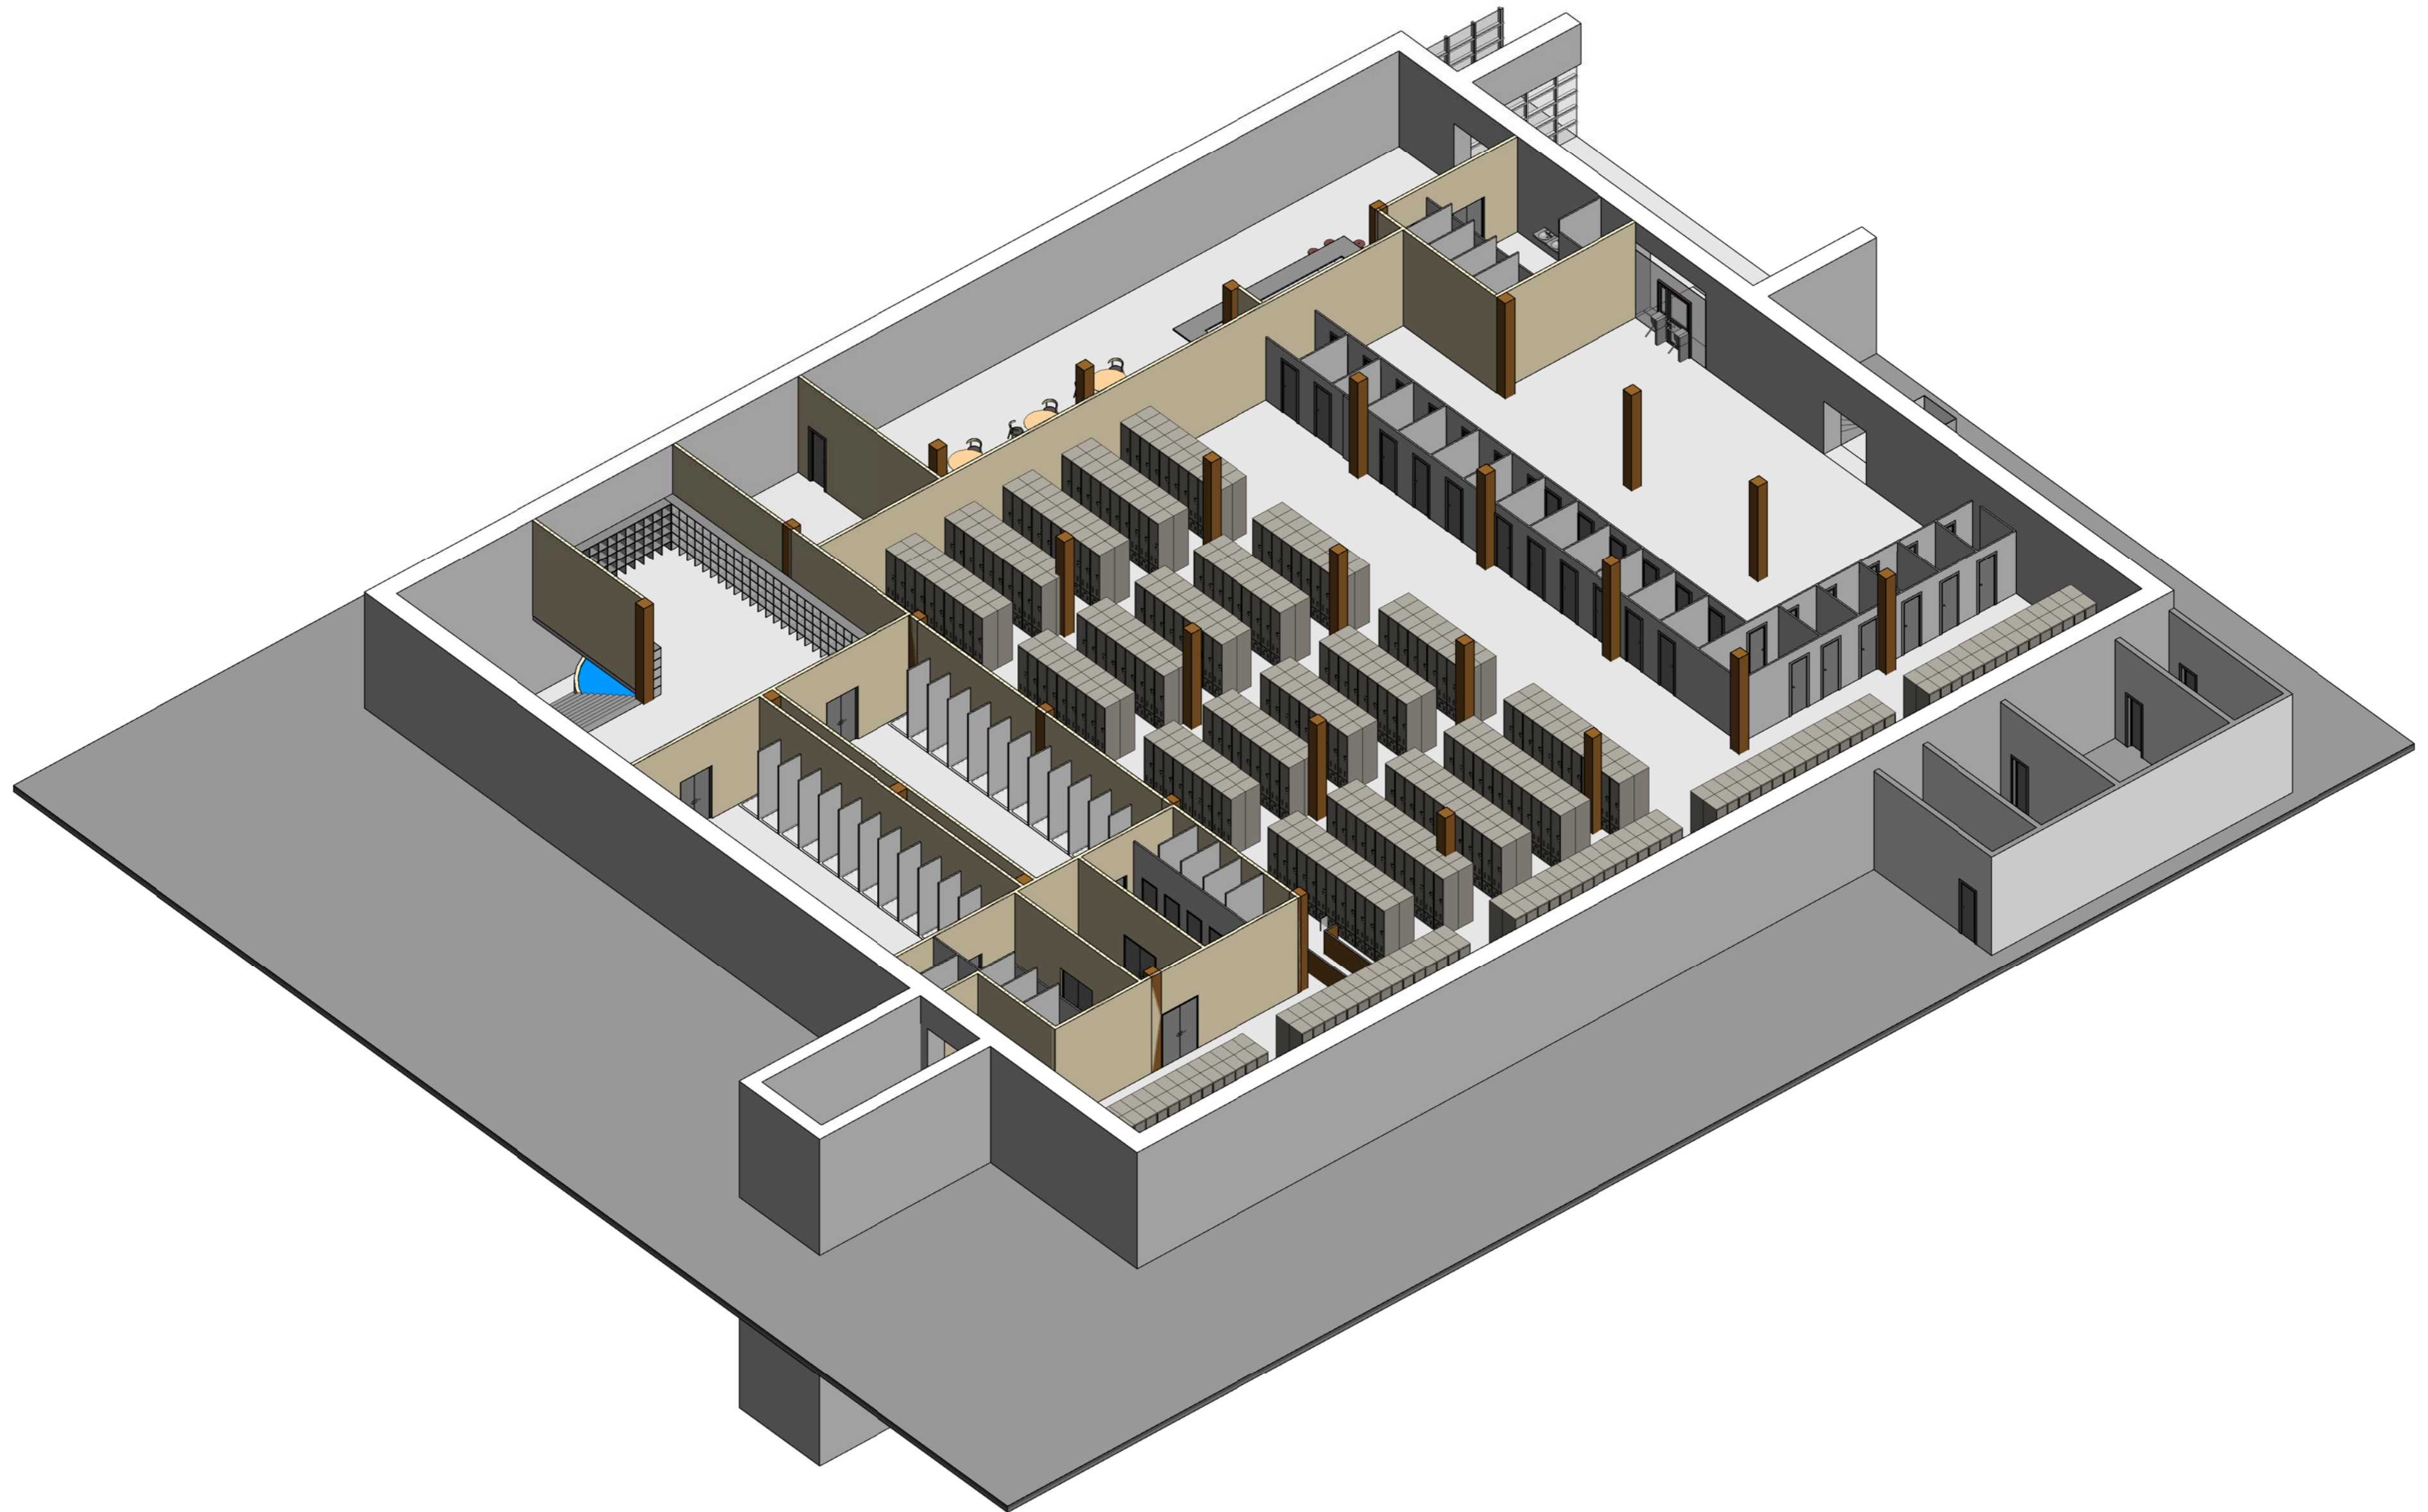

Օճալսն Նսմ 2 ոս սոմ. +0.800