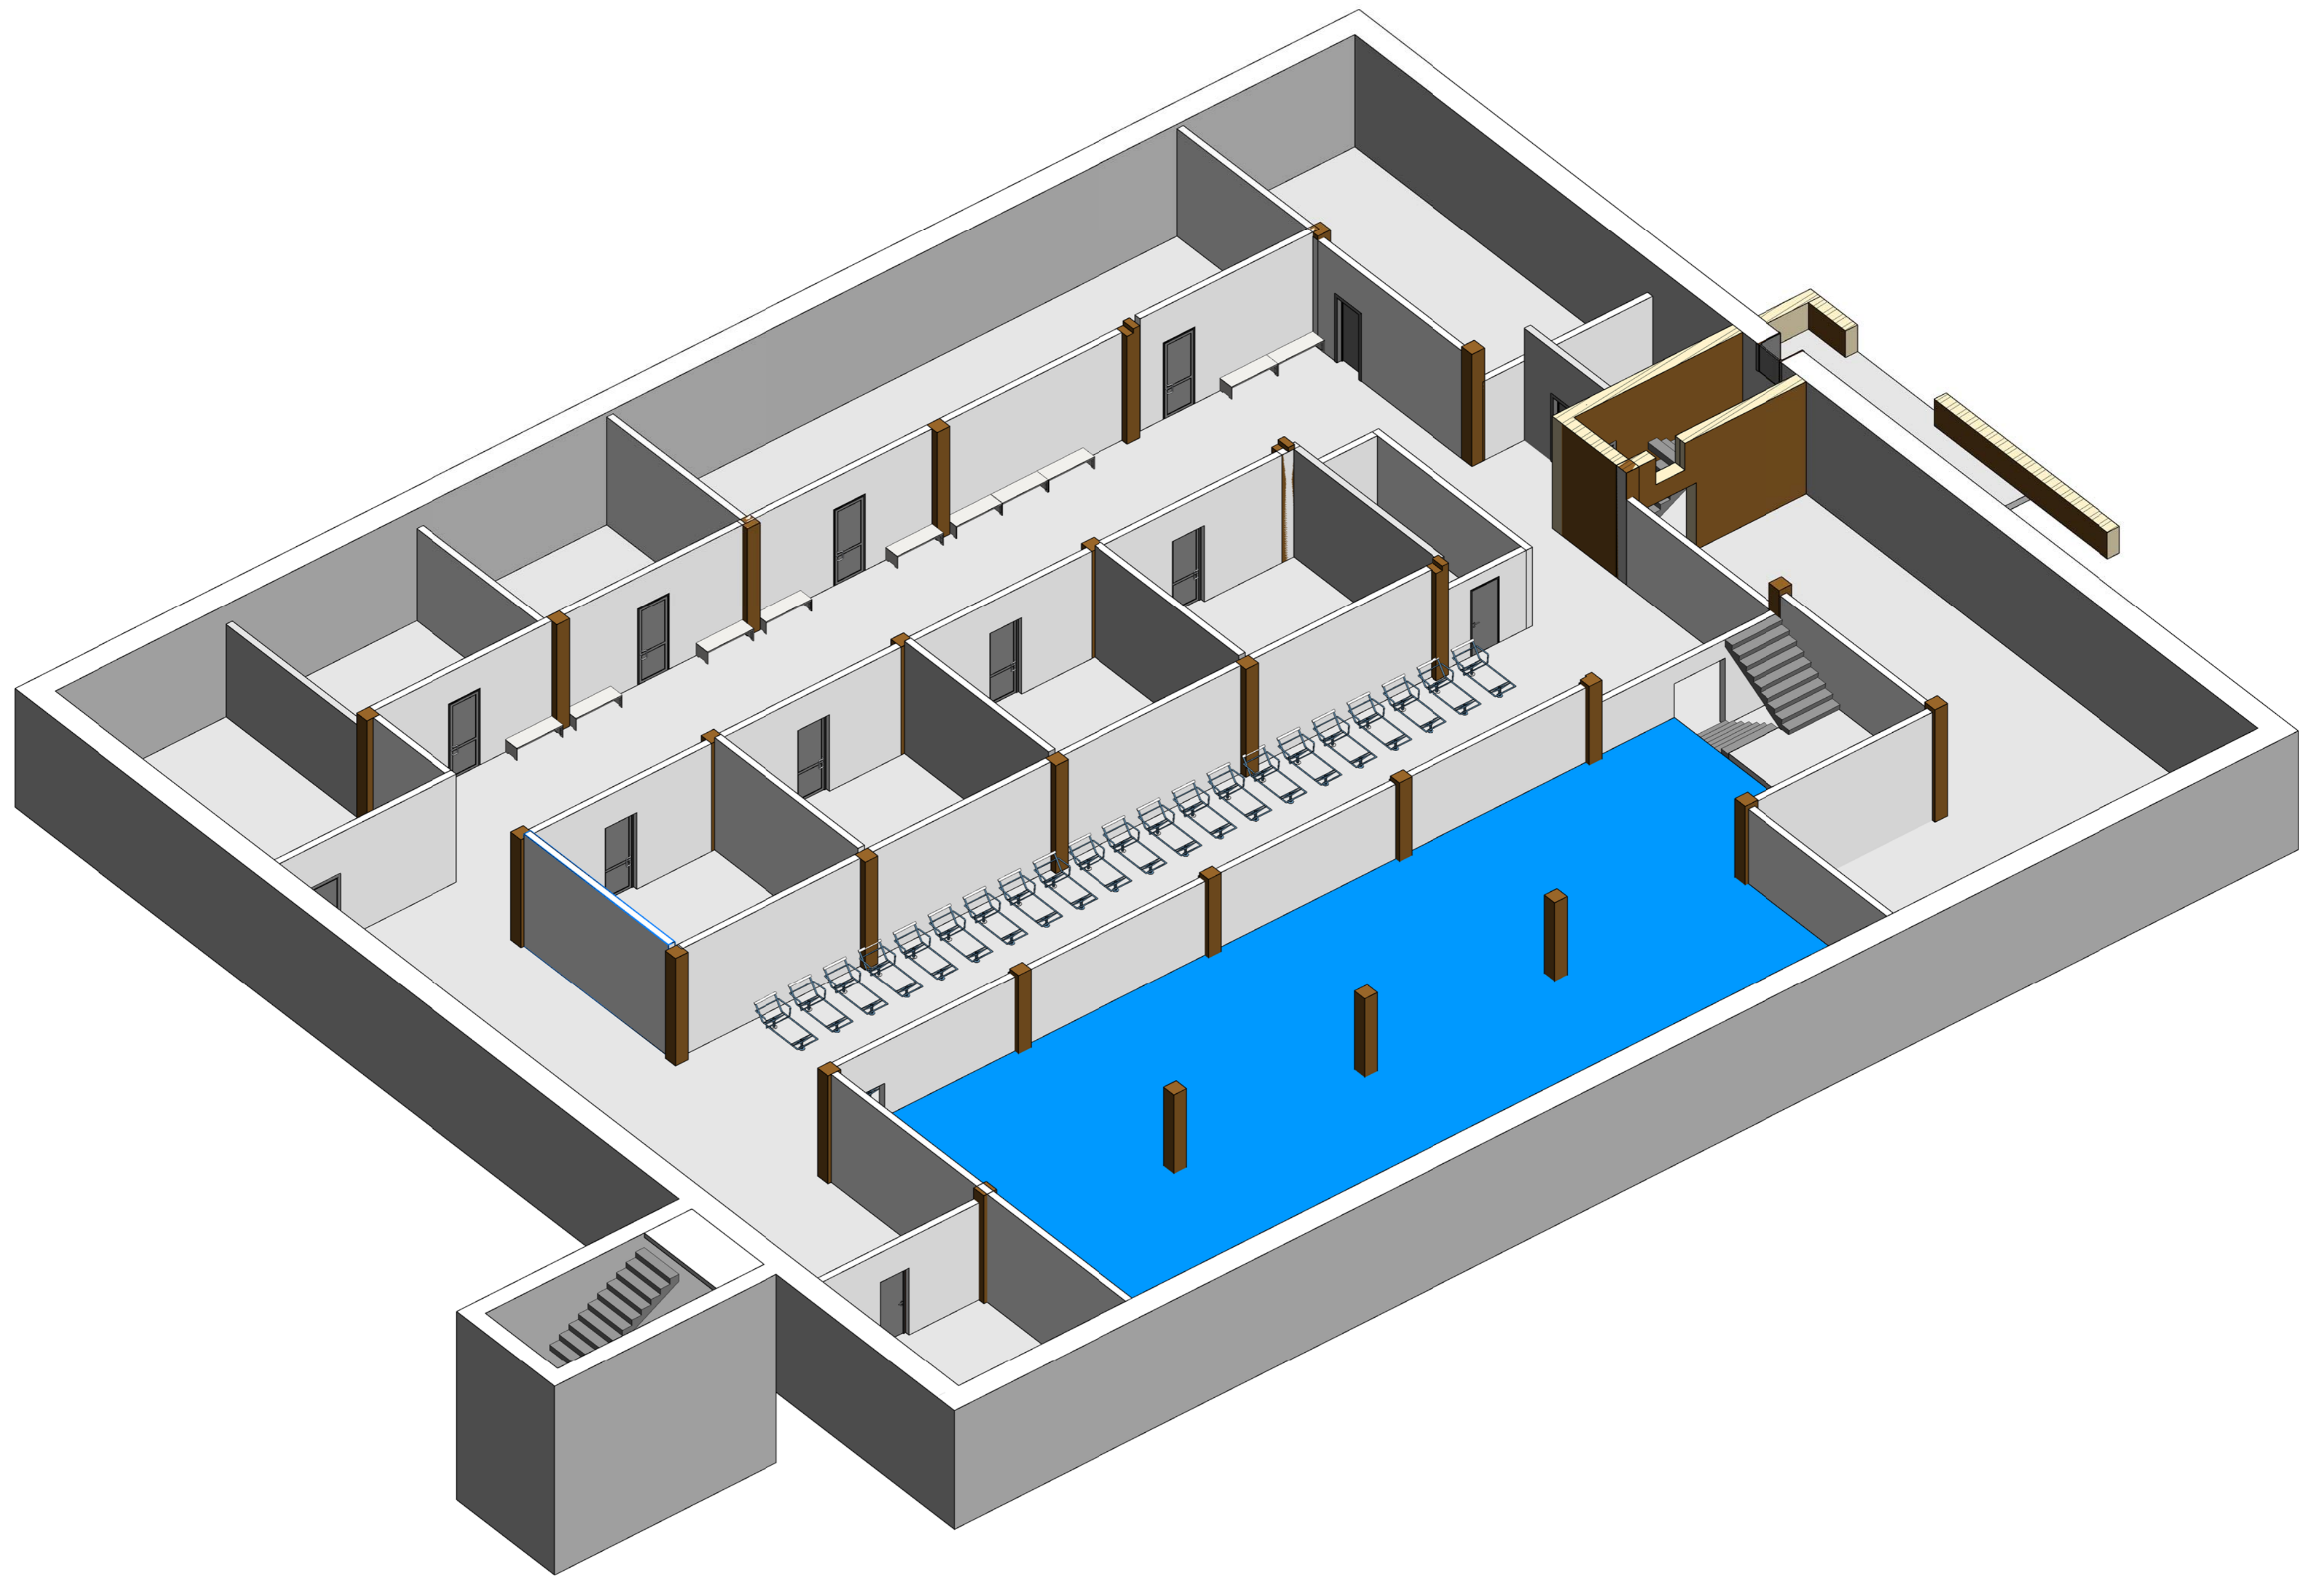

Օճալի նկար 6 հա մտմ. -5.980