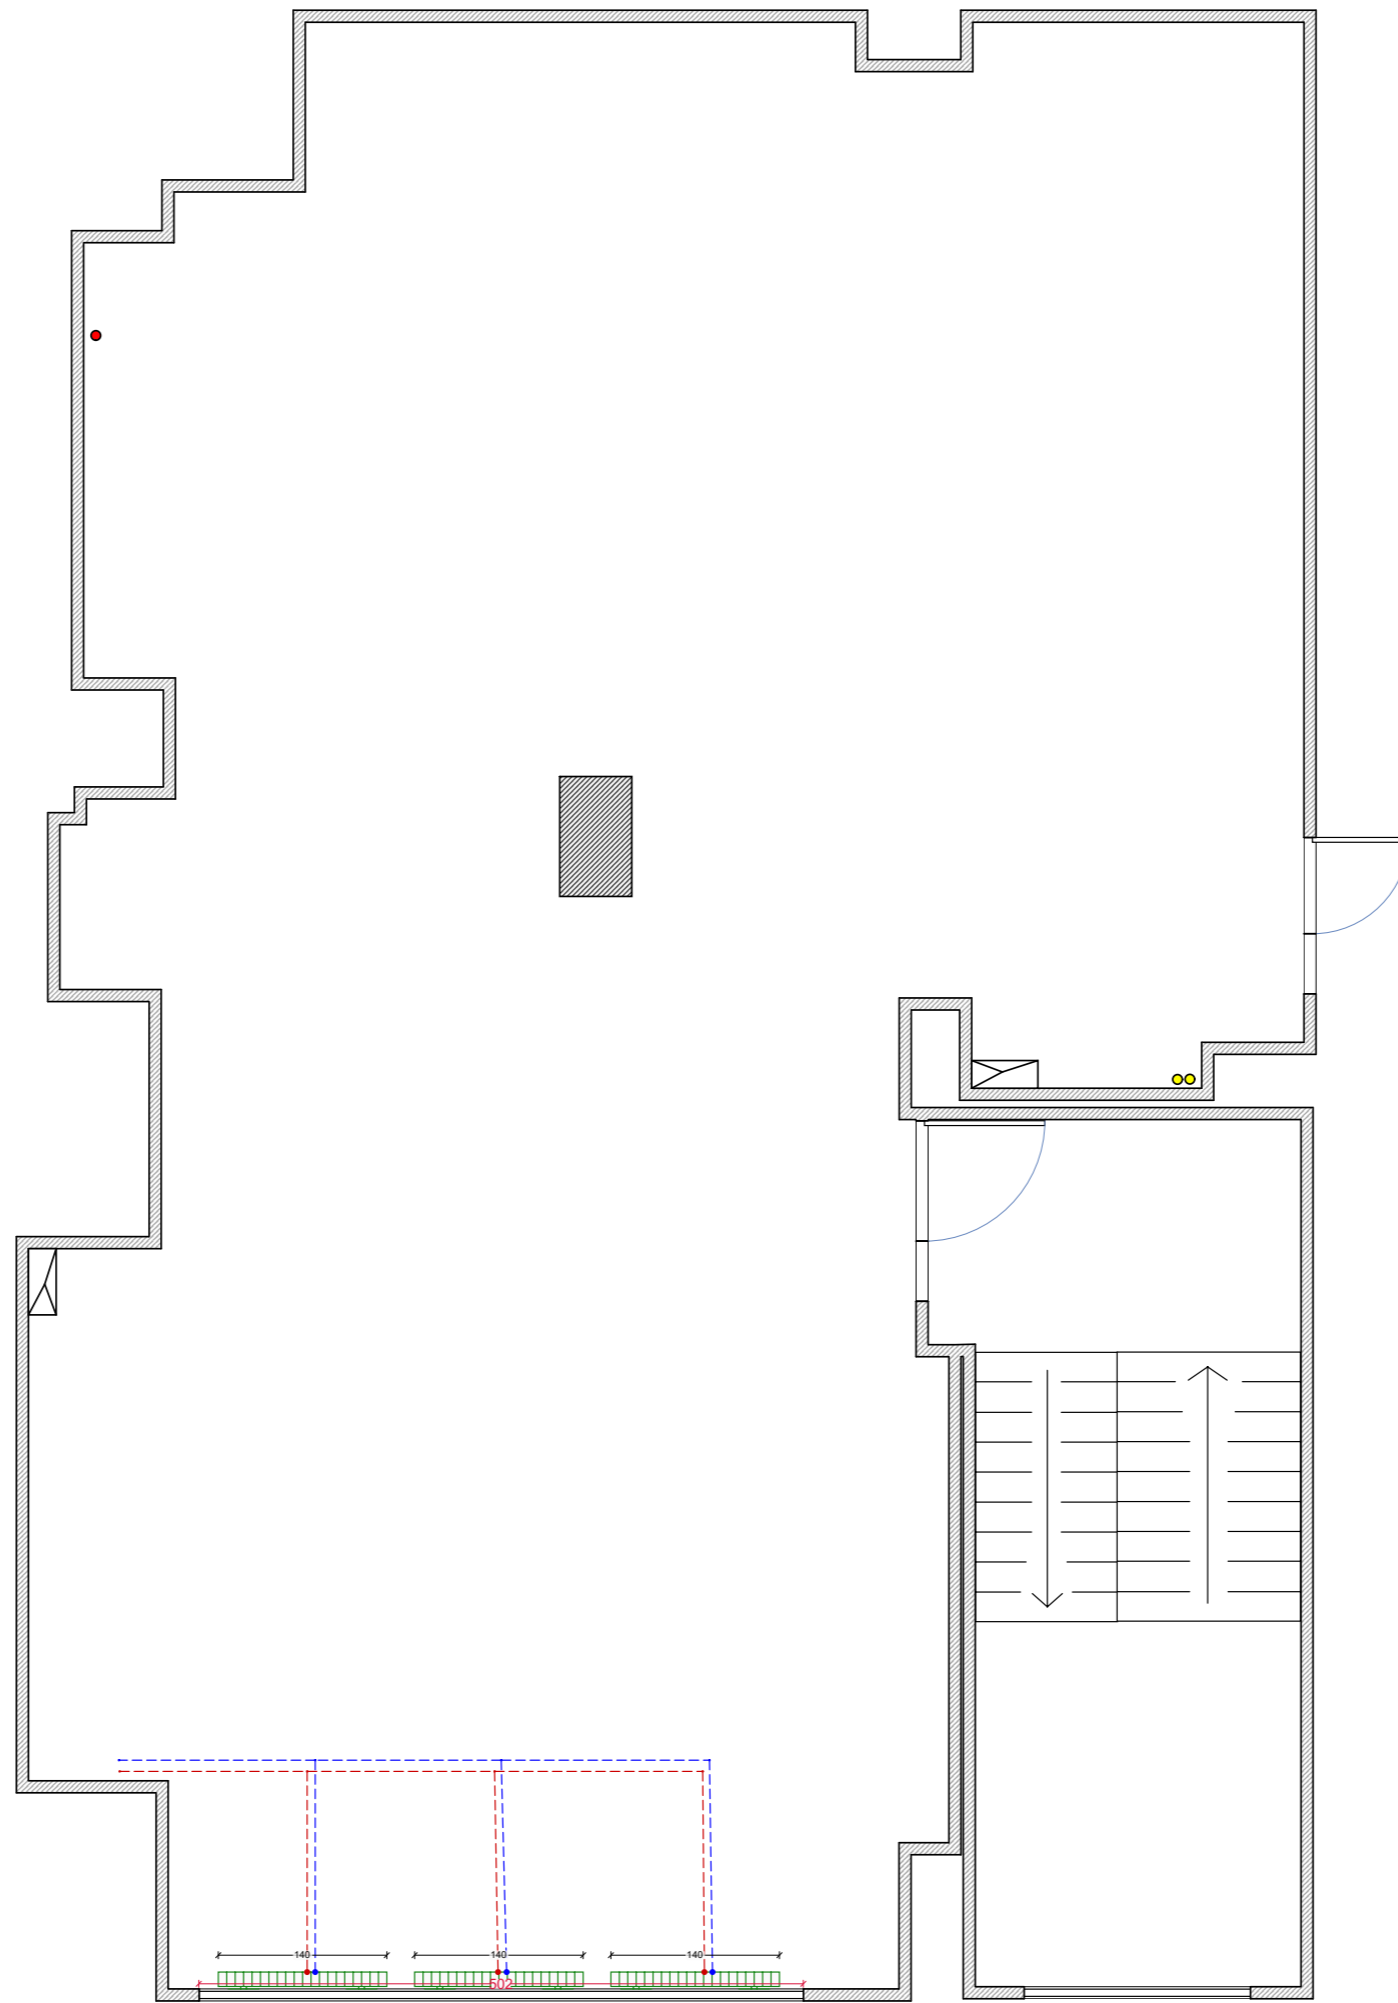

Исходный план	Стадия	Лист	Листов
	РП	1	

Open space
 136.34 м²
 H = 286 см.

Лестница
 20.2 м²
 H = 286 см.

Помещения	Стадия	Лист	Листов
	РП	2	

Отопление	Стадия	Лист	Листов
	РП	3	

Исходный план	Стадия	Лист	Листов
	РП	1	3

Холл
7.1 м²
Н = 439 см.

Холл
19.8 м²
Н = 439 см.

Помещения	Стадия	Лист	Листов
	РП	2	3

Отопление	Стадия	Лист	Листов
	РП	3	3