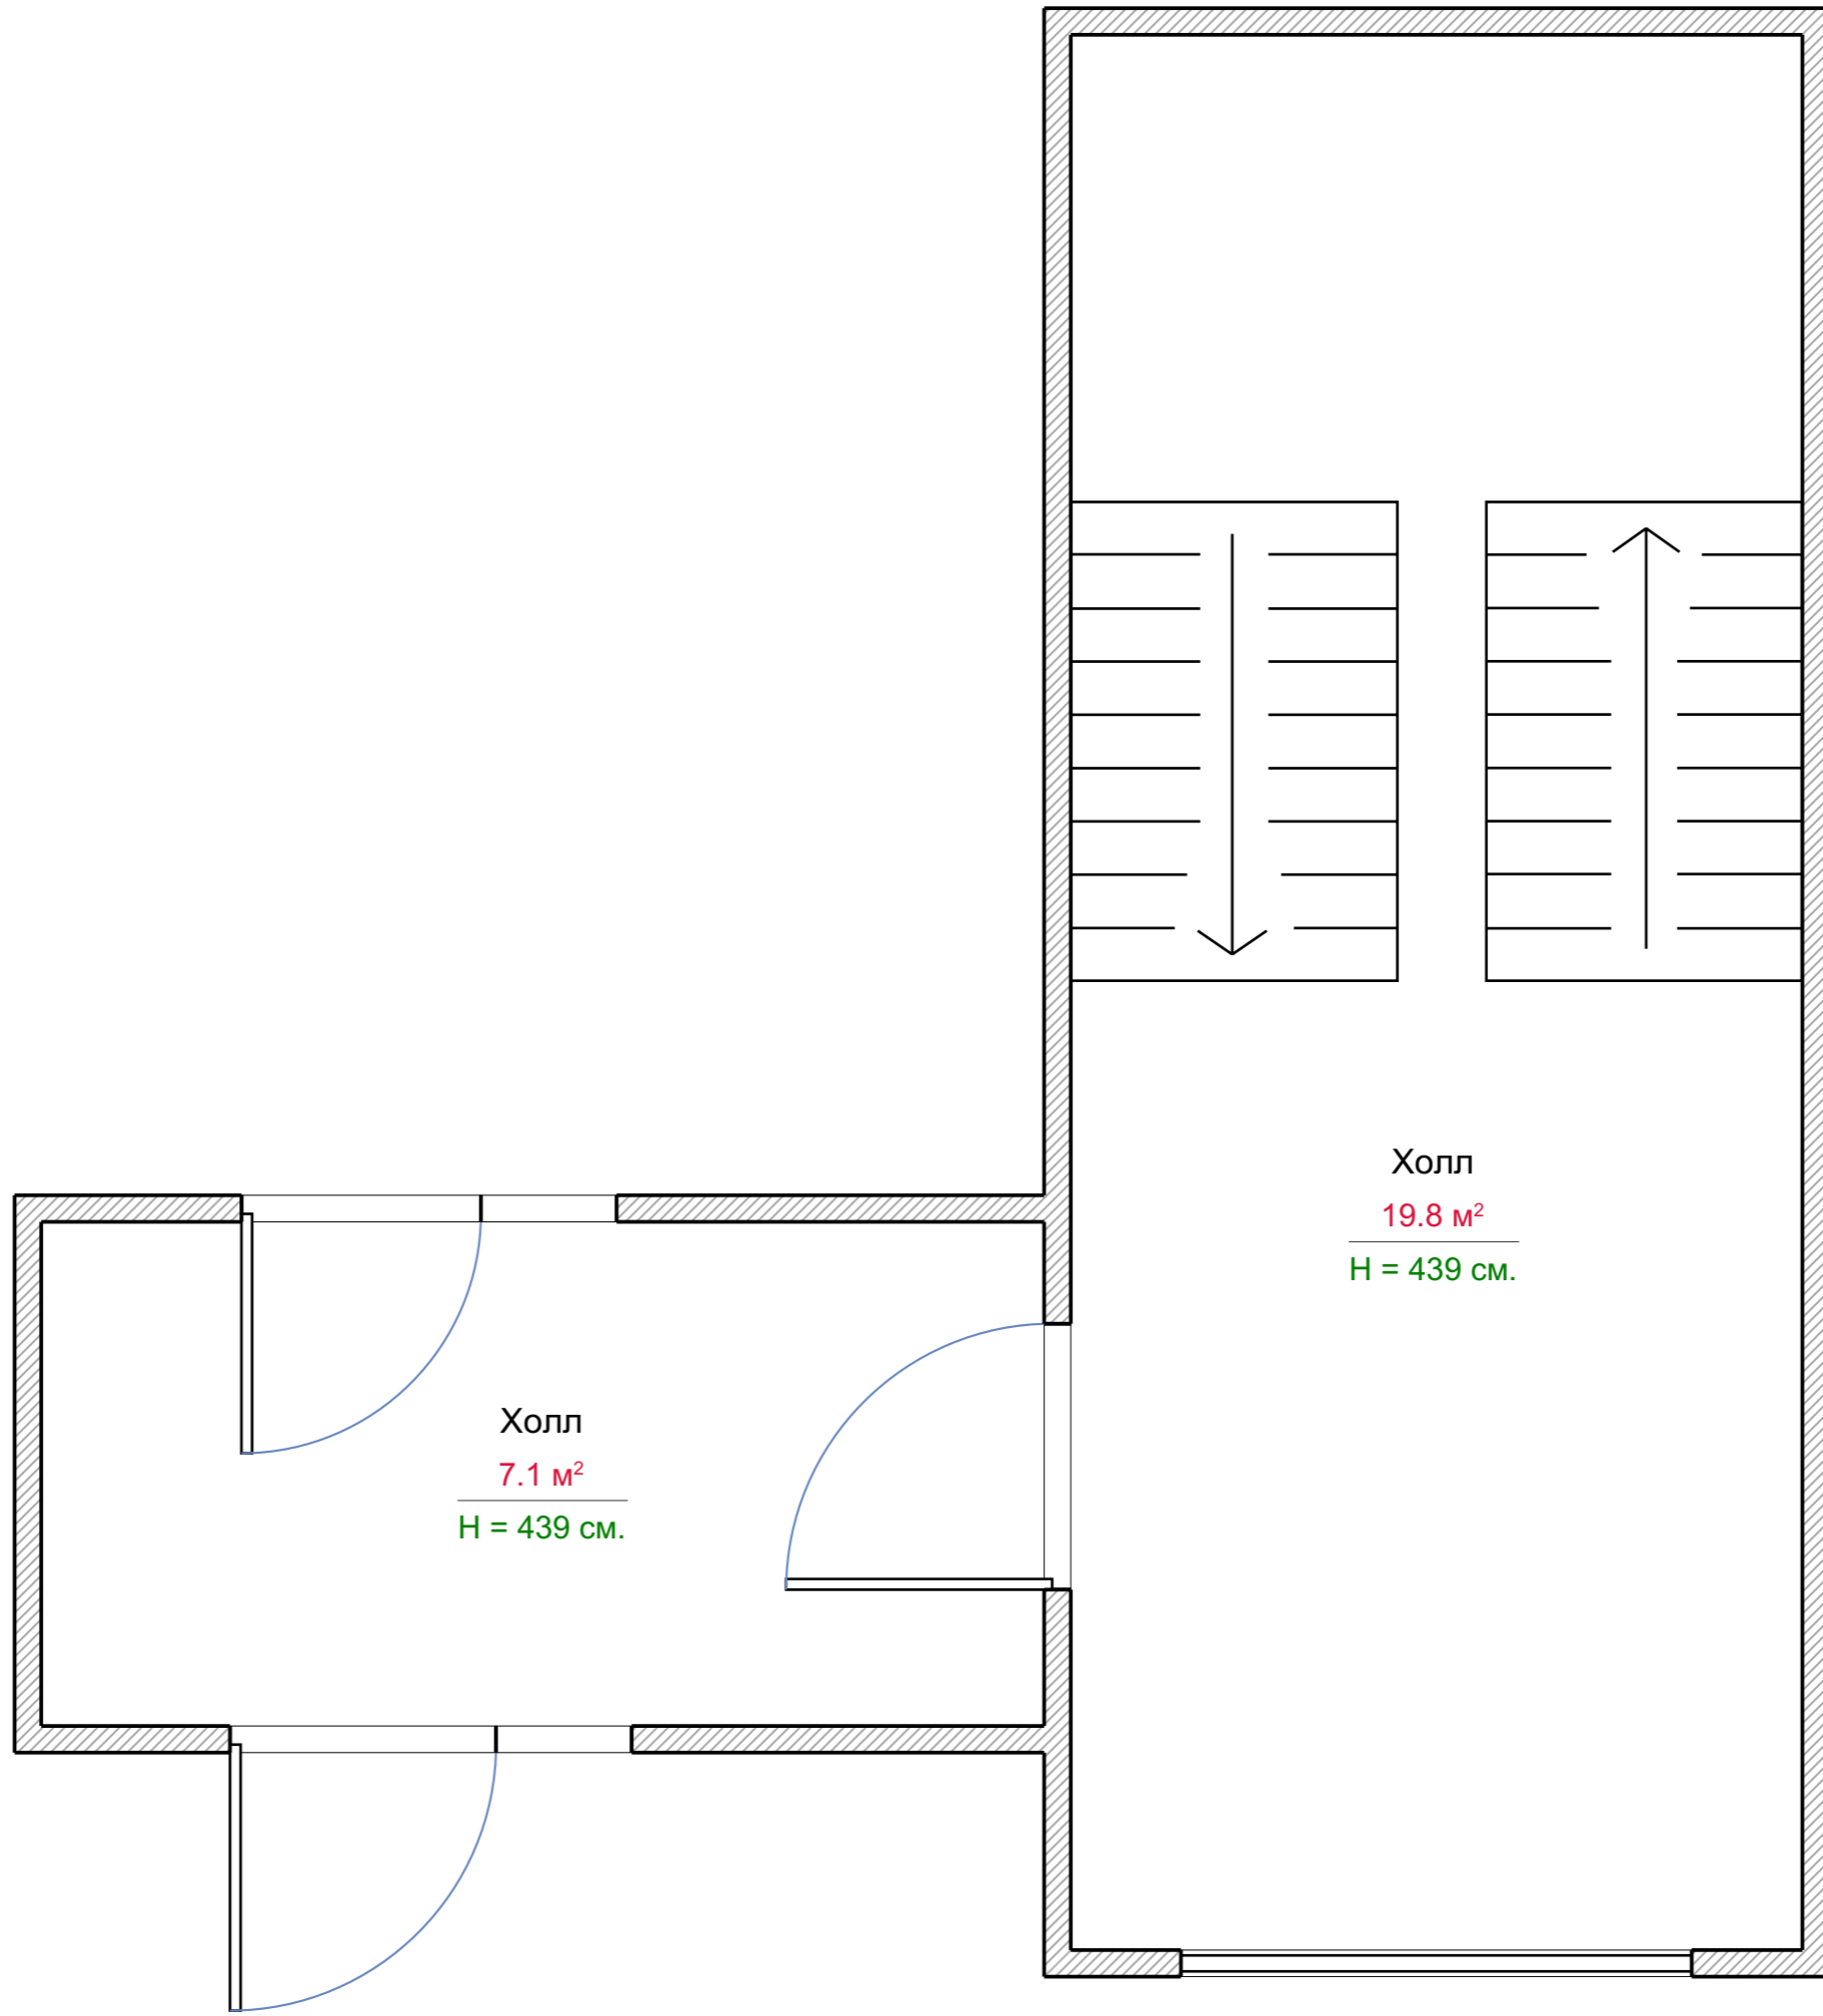

Исходный план	Стадия	Лист	Листов
	РП	1	

Open space
 136.34 м²
 H = 286 см.

Лестница
 20.2 м²
 H = 286 см.

Помещения	Стадия	Лист	Листов
	РП	2	

Отопление	Стадия	Лист	Листов
	РП	3	

Исходный план	Стадия	Лист	Листов
	РП	1	3

Холл
7.1 м²
Н = 439 см.

Холл
19.8 м²
Н = 439 см.

Помещения	Стадия	Лист	Листов
	РП	2	3

Отопление	Стадия	Лист	Листов
	РП	3	3