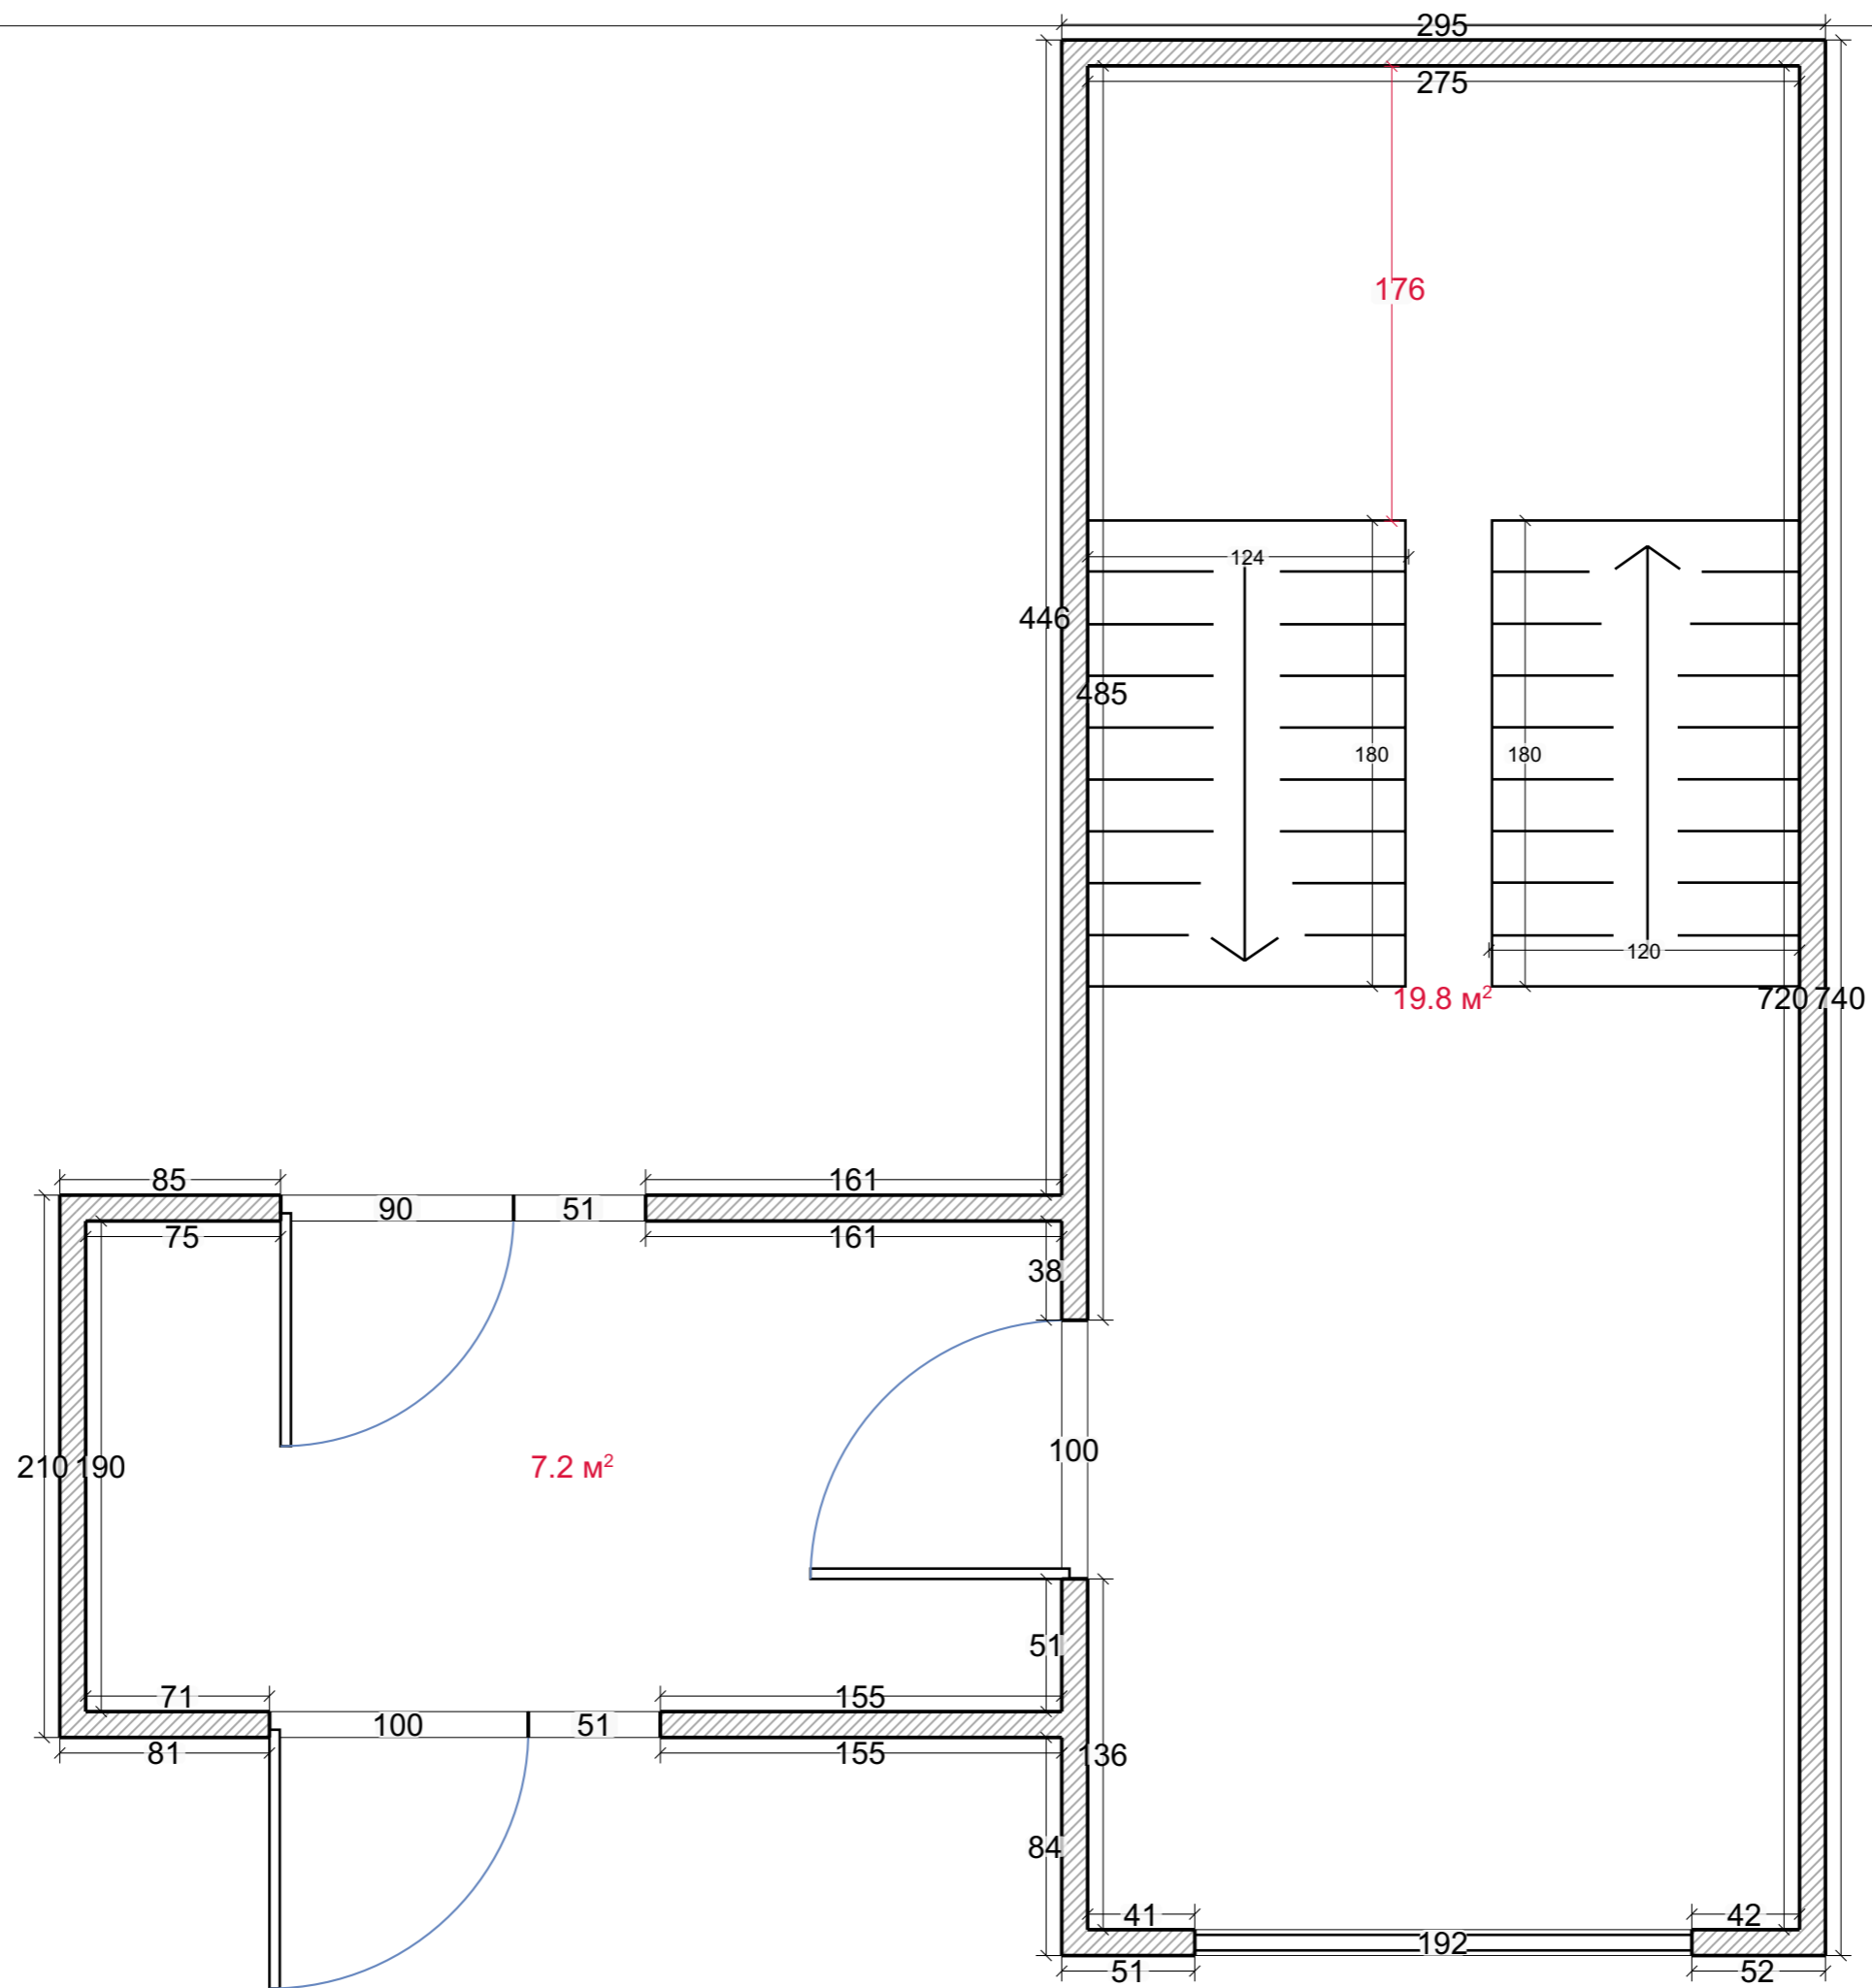

Исходный план	Стадия	Лист	Листов
	РП	1	

Open space
 136.34 м²
 H = 286 см.

Лестница
 20.2 м²
 H = 286 см.

Помещения	Стадия	Лист	Листов
	РП	2	

Отопление	Стадия	Лист	Листов
	РП	3	

Исходный план	Стадия	Лист	Листов
	РП	1	3

Холл
7.1 м²
Н = 439 см.

Холл
19.8 м²
Н = 439 см.

Помещения	Стадия	Лист	Листов
	РП	2	3

Отопление	Стадия	Лист	Листов
	РП	3	3