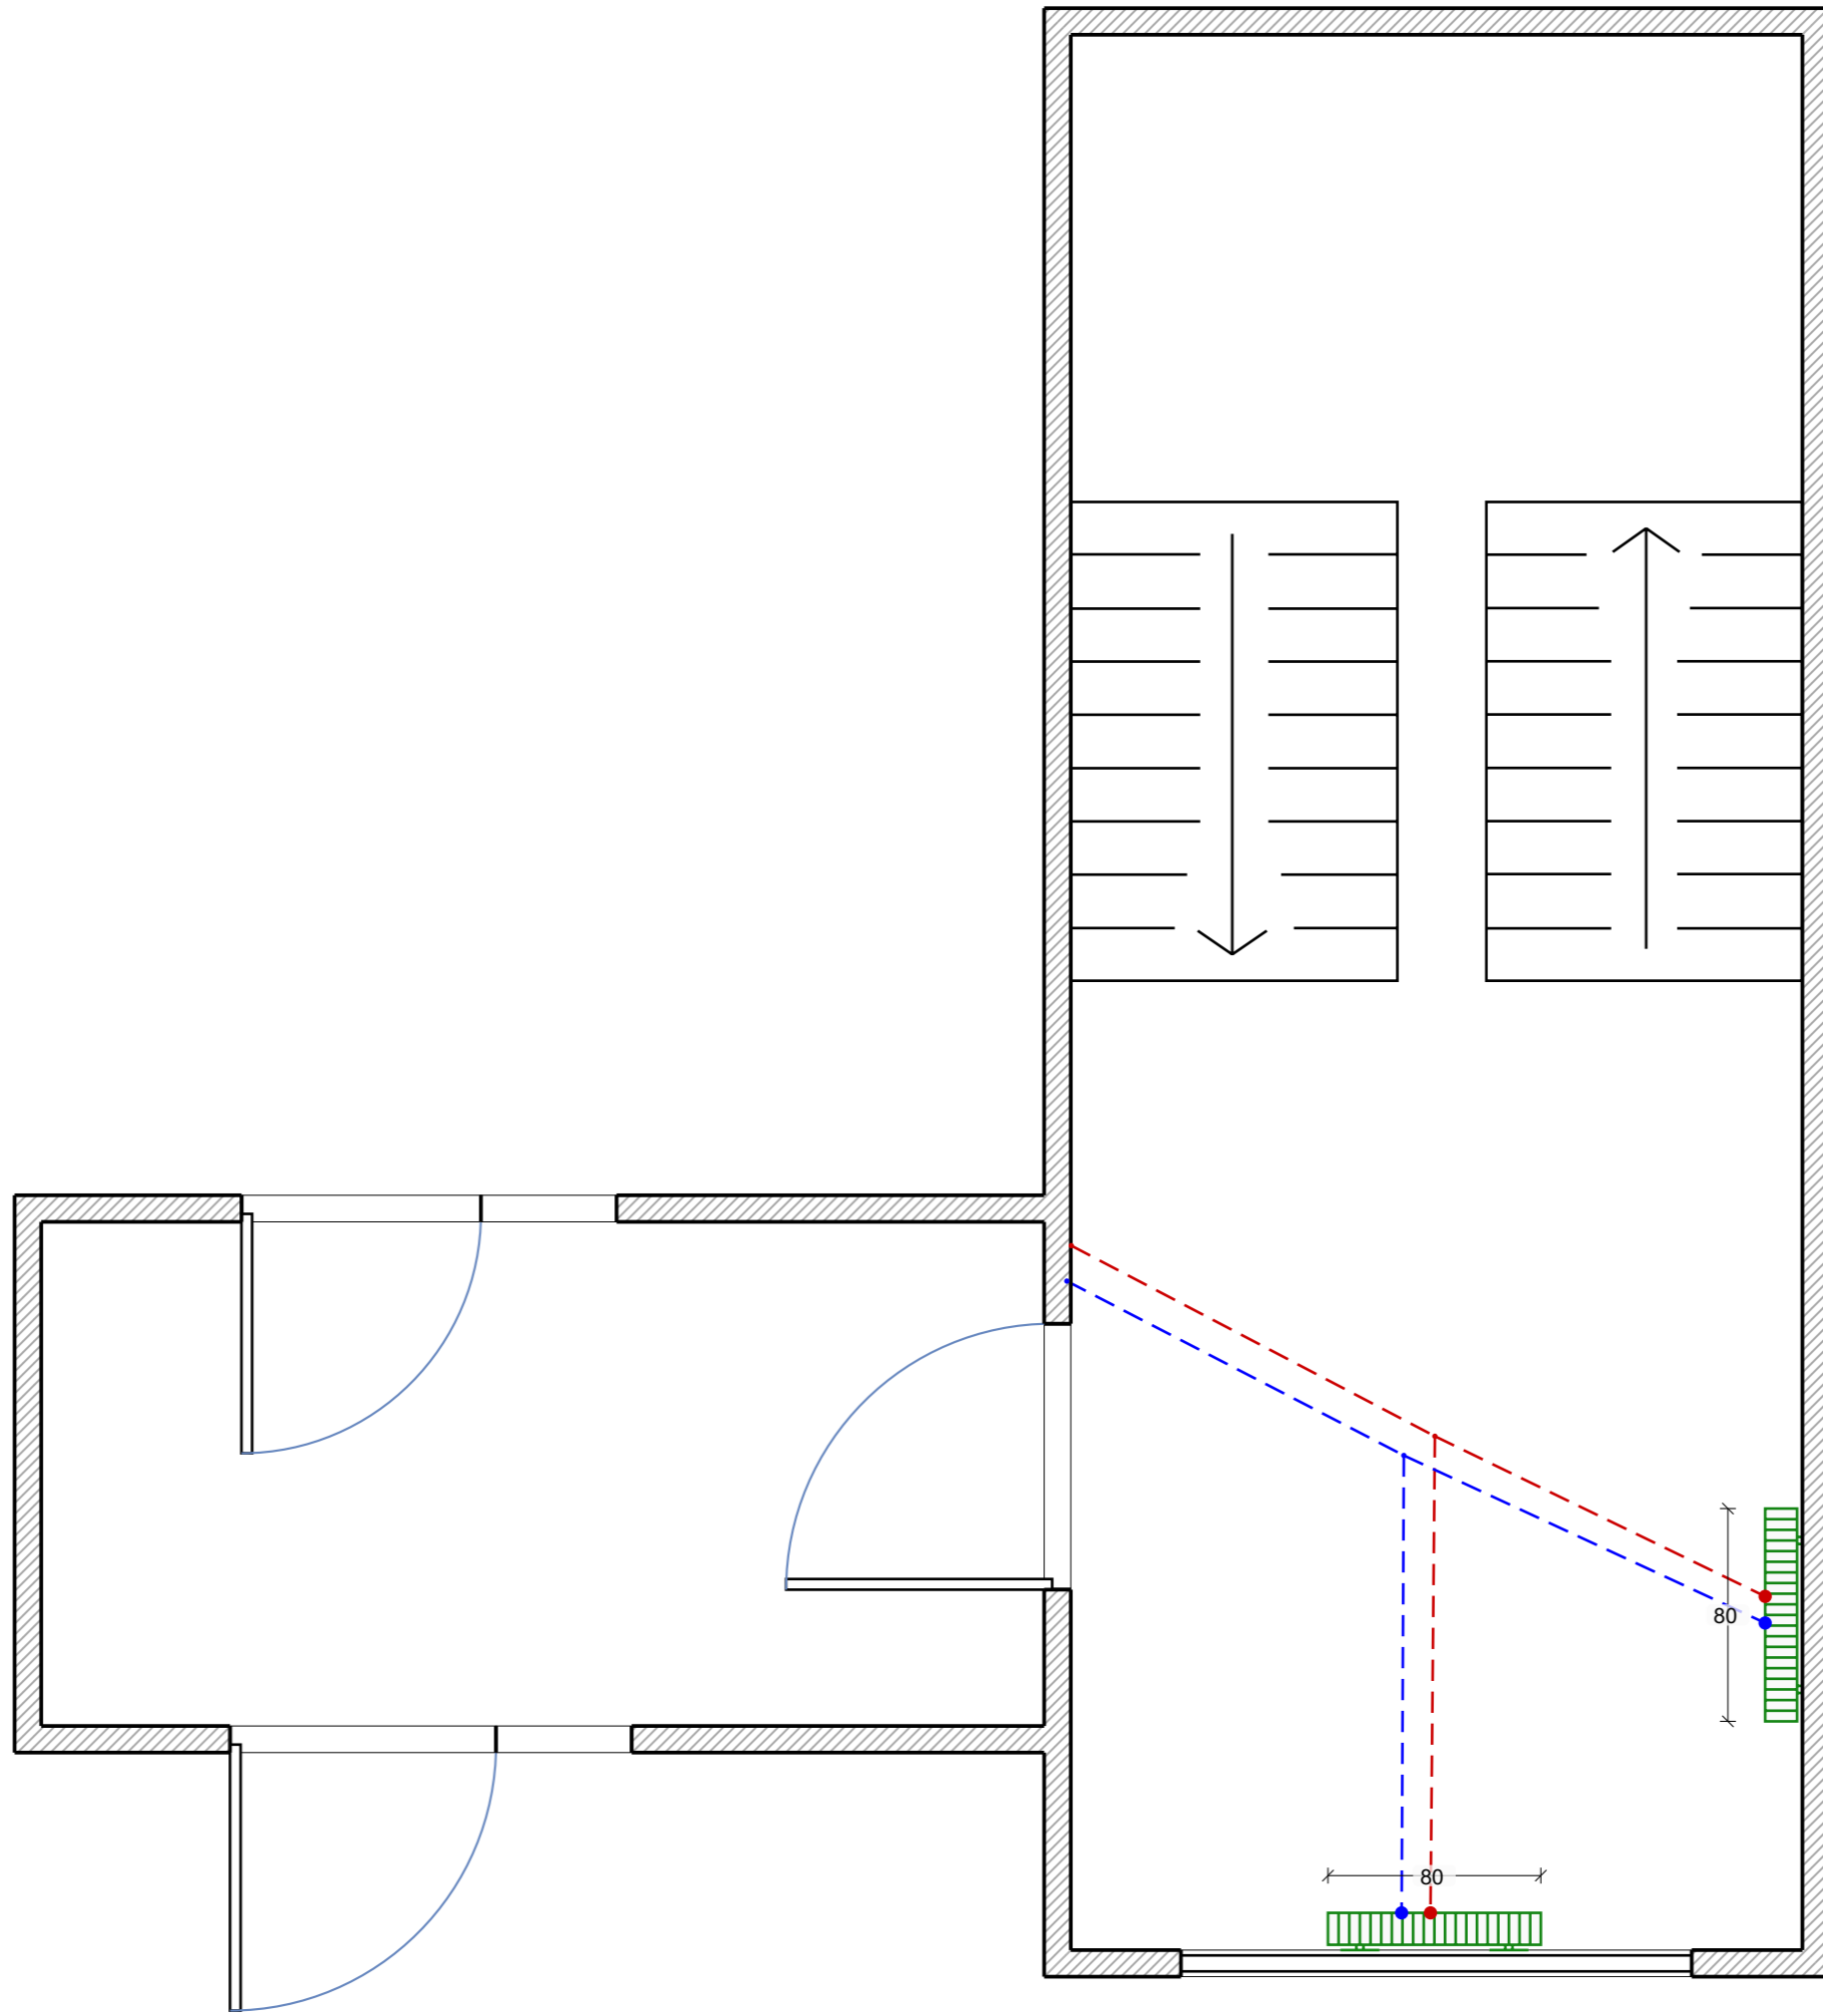

Исходный план	Стадия	Лист	Листов
	РП	1	

Open space
 136.34 м²
 H = 286 см.

Лестница
 20.2 м²
 H = 286 см.

Помещения	Стадия	Лист	Листов
	РП	2	

Отопление	Стадия	Лист	Листов
	РП	3	

Исходный план	Стадия	Лист	Листов
	РП	1	3

Холл
7.1 м²
Н = 439 см.

Холл
19.8 м²
Н = 439 см.

Помещения	Стадия	Лист	Листов
	РП	2	3

Отопление	Стадия	Лист	Листов
	РП	3	3