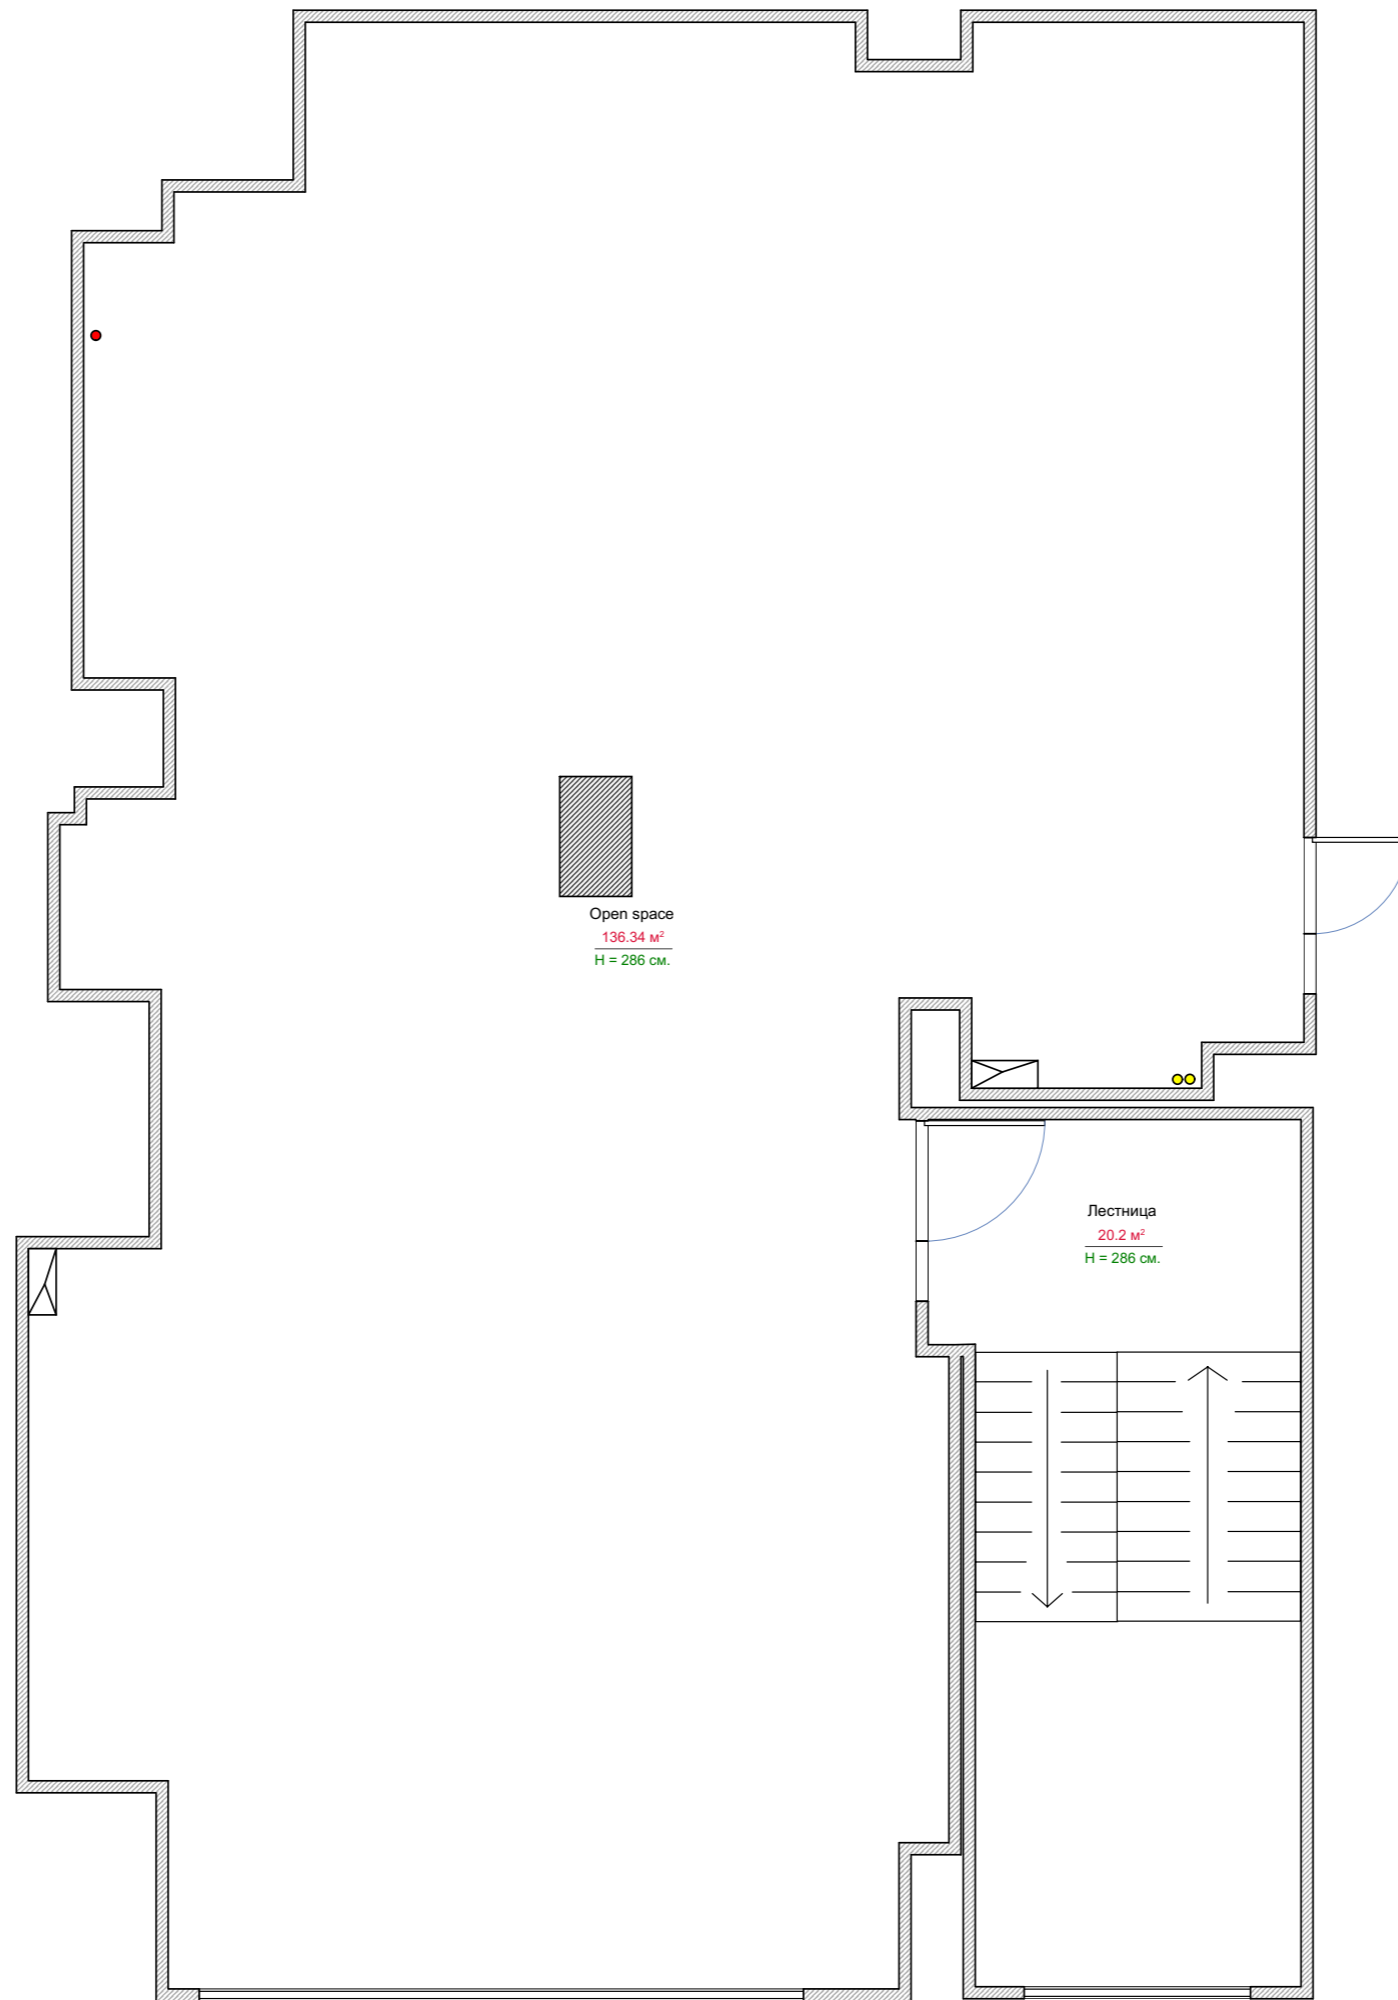

Исходный план	Стадия	Лист	Листов
	РП	1	

Open space
 136.34 м²
 H = 286 см.

Лестница
 20.2 м²
 H = 286 см.

Помещения	Стадия	Лист	Листов
	РП	2	

Отопление	Стадия	Лист	Листов
	РП	3	

Исходный план	Стадия	Лист	Листов
	РП	1	3

Холл
7.1 м²
Н = 439 см.

Холл
19.8 м²
Н = 439 см.

Помещения	Стадия	Лист	Листов
	РП	2	3

Отопление	Стадия	Лист	Листов
	РП	3	3