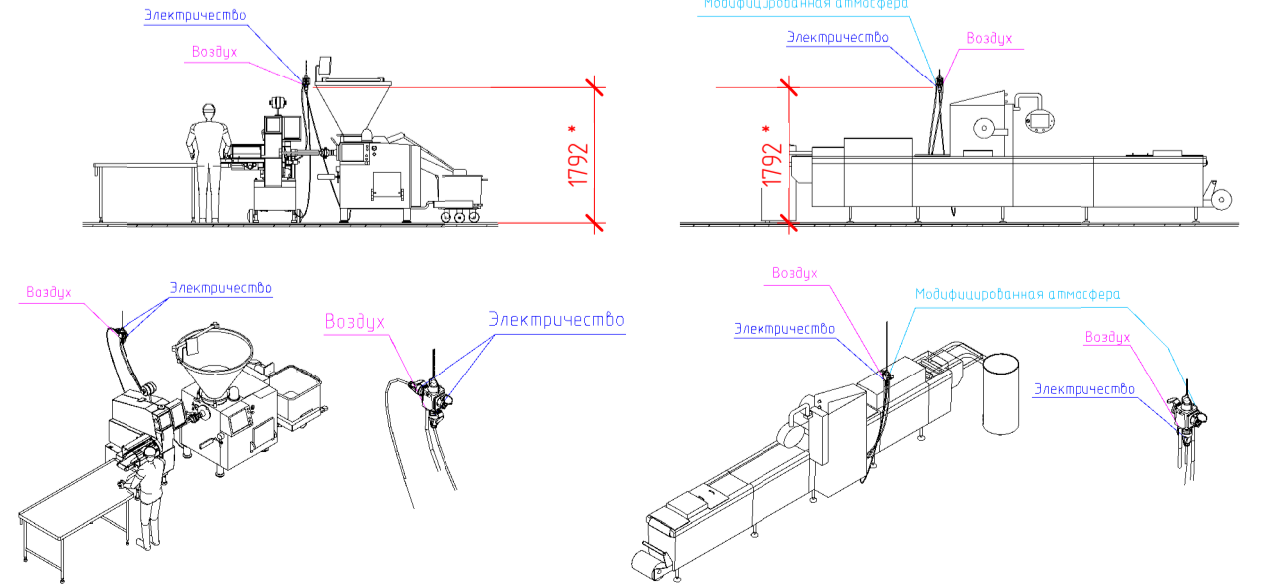

Авто склад,  
10 ярусов, Н=25 м  
8500 пал. мест (8 дней работы)

Способ подключения технологического оборудования

Легенда точек подключения

□ - Скатыый воздух (6 бар)

726.119.057-21-ИОС 7.1

Сырьевый завод Мультипрод расположенный по адресу:  
Московская область, Дмитровский район, г/пос Икша, в/Никольское.

Производственный корпус

Точки подключения основного технологического оборудования Скатыый воздух Этаж 01

Составлено  
Взам. инв. №  
Лист в альб.  
Изм. № альб.