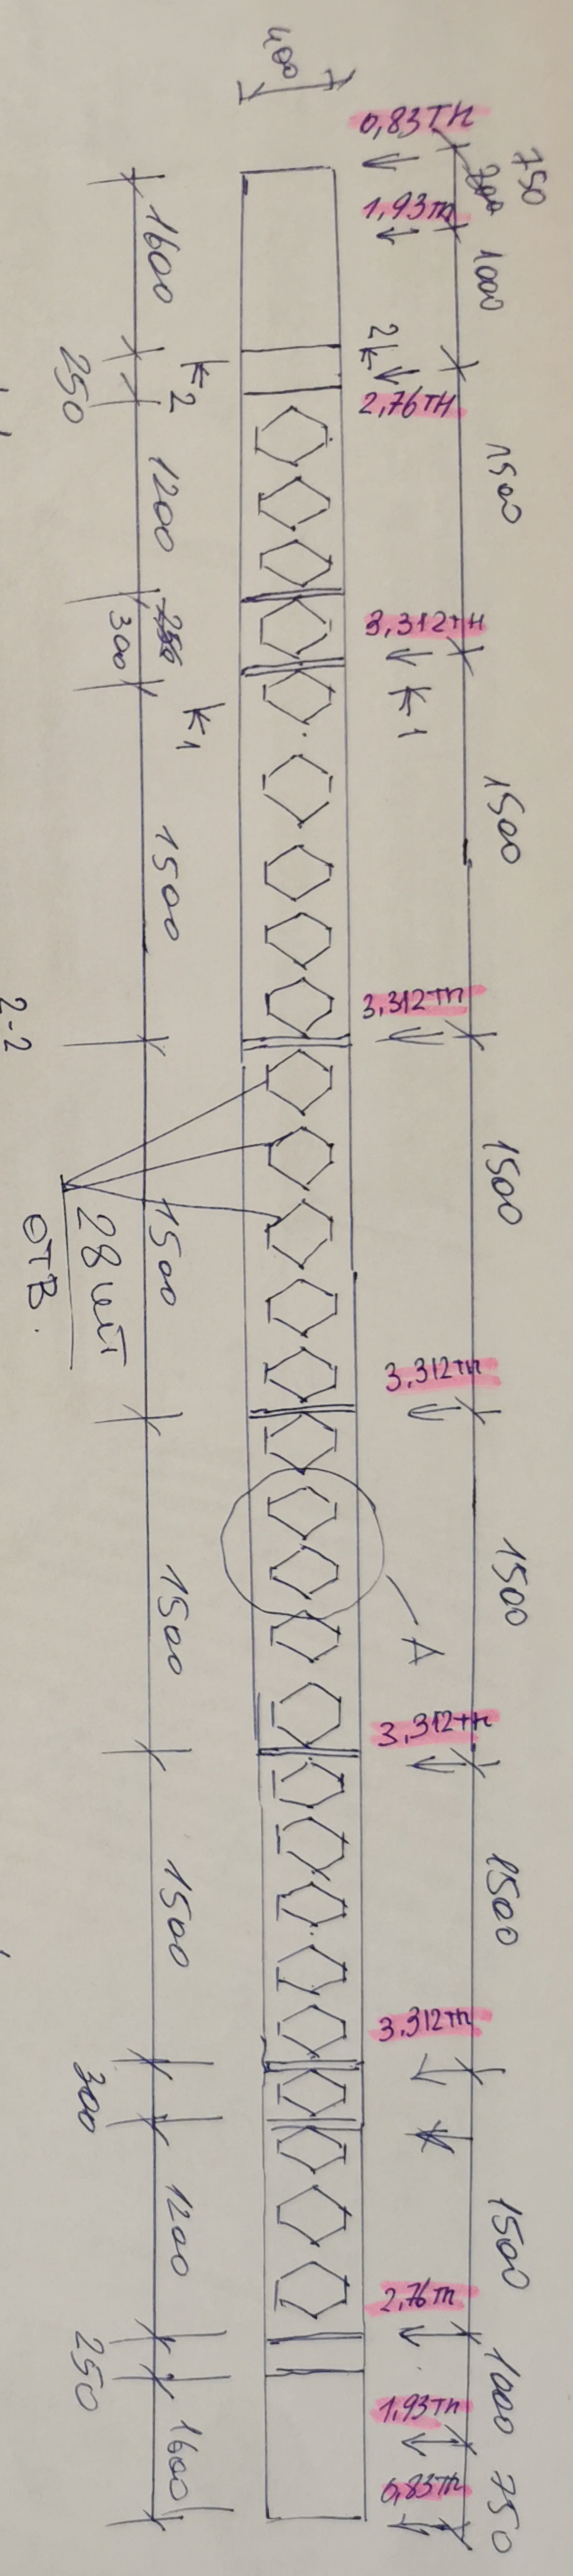

Барка 51

— НАПРЯЖКИ ДЕИЊЕТВУЮУЩЕ.

КОЛОСНИК К1

Б1

3-3

~~5770~~
6000

~~380~~
400