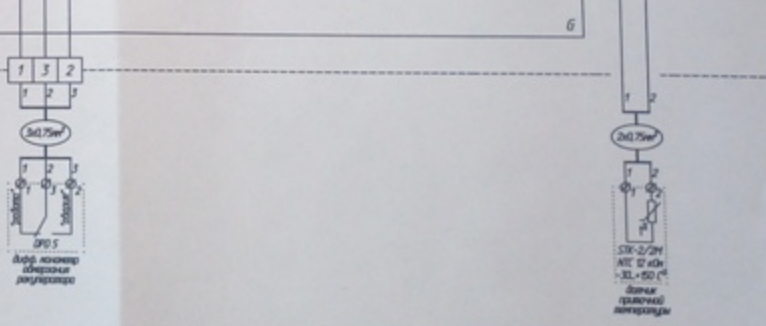

Щит управления УМТ Э9-1Р1Р-Е-КФ14-КФ14

ПИТАНИЕ ЗАПЯТОК	
Напряжение	Подключенные приборы
24 в	Q4 Q5
230 в	Q6 Q7

щит управления

внешние подключения к щиту управления

Ссылка.Заказ клиента		Количество
Наименование Характеристика, Примечание		
Номенклатура сборки	Примечание	
Заказ клиента 2100-000569 от 10.03.2021 11:58:22		14,000
Блок управления UMT E9-1R1R с расширениями JE-K1F14-K1F14		✓ 1,000
Датчик перепада давления 500 Pa DPD-5 с контактором		✓ 4,000
Датчик температуры канальный STK-2		✓ 1,000
Комплект NEMA1-M1 (для FC-051 0,75 кВт) №132B0103		✓ 2,000
Панель управления LCP для FC-051 №132B0101		✓ 2,000
Привод воздушной заслонки GSD 341.1A		✓ 2,000
Частотный преобразователь FC-051P1K75 (0,75 кВт, 4,2 А, 220 В) №132F0003		✓ 2,000
Итого		14,000