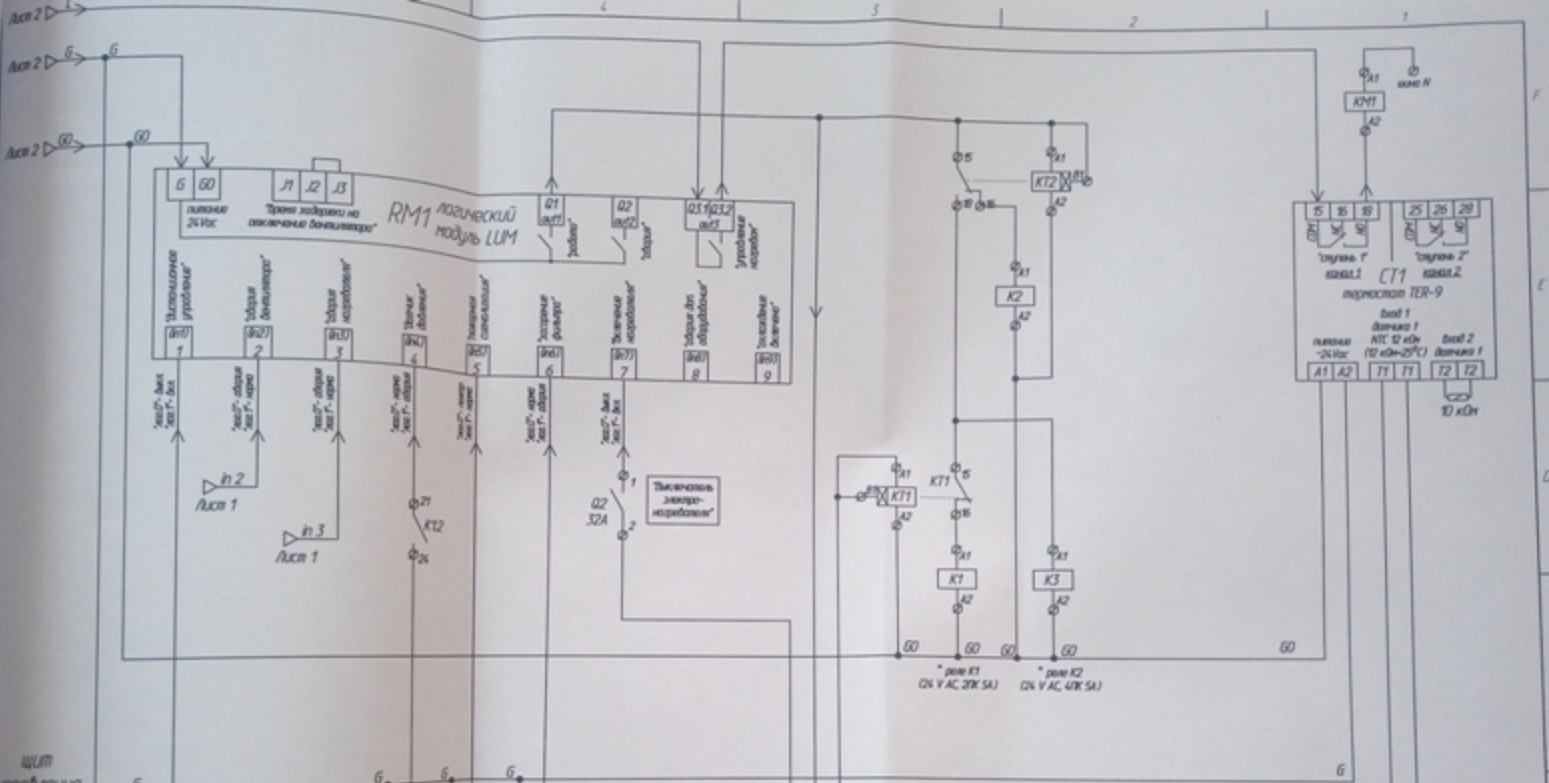

Щит управления УМТ Э9-1Р1Р-Е-КФ14-КФ14

ПИТАНИЕ ЗАПЯТОК	
Напряжение	Подключенные приборы
24 в	Q4 Q5
230 в	Q6 Q7

щит управления

внешние подключения к щиту управления

Ссылка.Заказ клиента		Количество
Наименование Характеристика, Примечание		
Номенклатура сборки	Примечание	
Заказ клиента 2100-000569 от 10.03.2021 11:58:22		14,000
Блок управления UMT E9-1R1R с расширениями JE-K1F14-K1F14		✓ 1,000
Датчик перепада давления 500 Pa DPD-5 с контактором		✓ 4,000
Датчик температуры канальный STK-2		✓ 1,000
Комплект NEMA1-M1 (для FC-051 0,75 кВт) №132B0103		✓ 2,000
Панель управления LCP для FC-051 №132B0101		✓ 2,000
Привод воздушной заслонки GSD 341.1A		✓ 2,000
Частотный преобразователь FC-051P1K75 (0,75 кВт, 4,2 А, 220 В) №132F0003		✓ 2,000
Итого		14,000