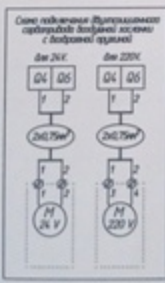

Щит управления УМТ Э9-1Р1Р-Е-КФ14-КФ14

ПИТАНИЕ ЗАПЯТОК	
Напряжение	Подключенные приборы
24 в	Q4 Q5
230 в	Q6 Q7

щит управления

внешние подключения к щиту управления

Ссылка.Заказ клиента		Количество
Наименование Характеристика, Примечание		
Номенклатура сборки	Примечание	
Заказ клиента 2100-000569 от 10.03.2021 11:58:22		14,000
Блок управления UMT E9-1R1R с расширениями JE-K1F14-K1F14		✓ 1,000
Датчик перепада давления 500 Pa DPD-5 с контактором		✓ 4,000
Датчик температуры канальный STK-2		✓ 1,000
Комплект NEMA1-M1 (для FC-051 0,75 кВт) №132B0103		✓ 2,000
Панель управления LCP для FC-051 №132B0101		✓ 2,000
Привод воздушной заслонки GSD 341.1A		✓ 2,000
Частотный преобразователь FC-051P1K75 (0,75 кВт, 4,2 А, 220 В) №132F0003		✓ 2,000
Итого		14,000