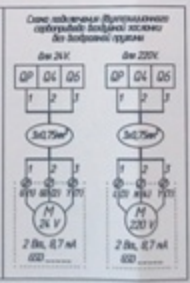

Щит управления УМТ Э9-1Р1Р-Е-КФ14-КФ14

ПИТАНИЕ ЗАПЯТОК	
Напряжение	Подключенные приборы
24 в	Q4 Q5
230 в	Q6 Q7

щит управления

внешние подключения к щиту управления

Ссылка.Заказ клиента		Количество
Наименование Характеристика, Примечание		
Номенклатура сборки	Примечание	
Заказ клиента 2100-000569 от 10.03.2021 11:58:22		14,000
Блок управления UMT E9-1R1R с расширениями JE-K1F14-K1F14		✓ 1,000
Датчик перепада давления 500 Pa DPD-5 с контактором		✓ 4,000
Датчик температуры канальный STK-2		✓ 1,000
Комплект NEMA1-M1 (для FC-051 0,75 кВт) №132B0103		✓ 2,000
Панель управления LCP для FC-051 №132B0101		✓ 2,000
Привод воздушной заслонки GSD 341.1A		✓ 2,000
Частотный преобразователь FC-051P1K75 (0,75 кВт, 4,2 А, 220 В) №132F0003		✓ 2,000
Итого		14,000