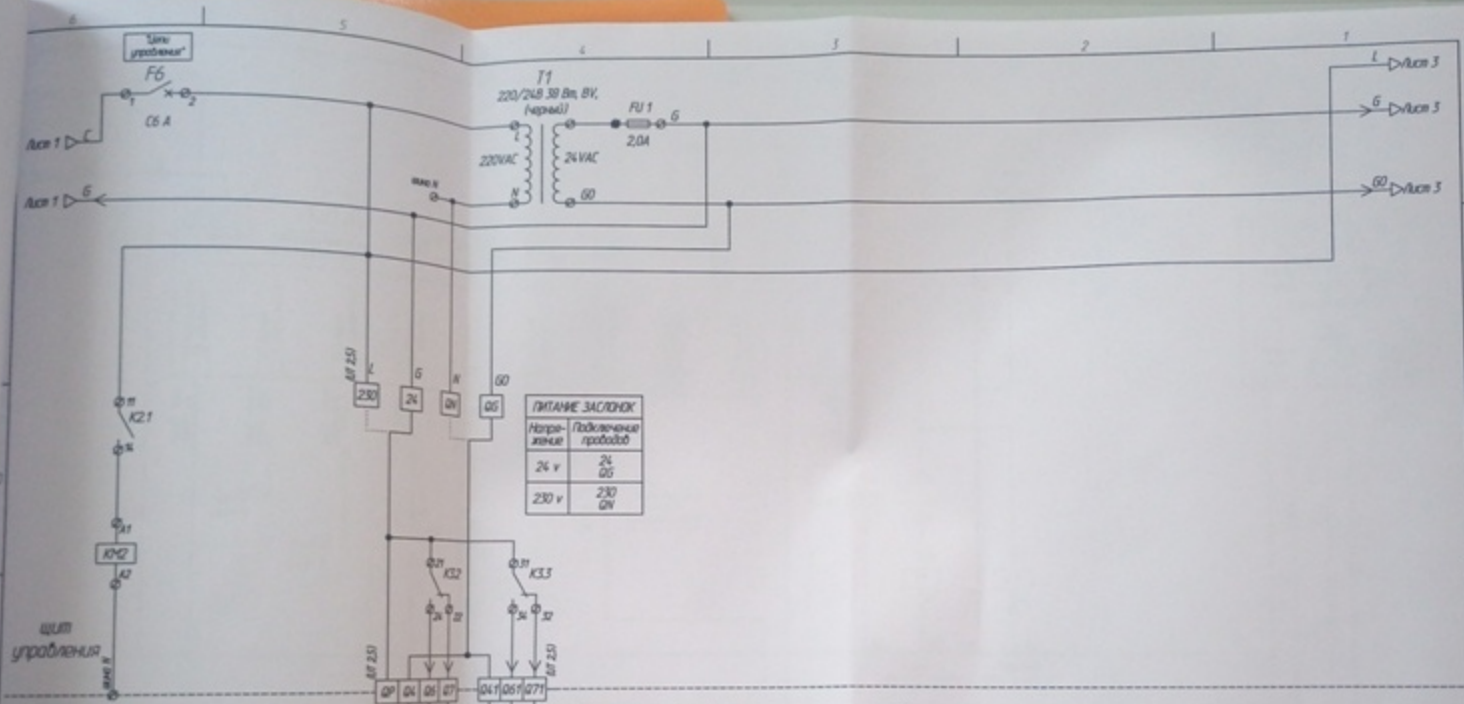

Щит управления УМТ Э9-1Р1Р-Е-КФ14-КФ14

ПИТАНИЕ ЗАПЯТОК	
Напряжение	Подключенные приборы
24 в	Q4 Q5
230 в	Q6 Q7

щит управления

внешние подключения к щиту управления

Ссылка.Заказ клиента		Количество
Наименование Характеристика, Примечание		
Номенклатура сборки	Примечание	
Заказ клиента 2100-000569 от 10.03.2021 11:58:22		14,000
Блок управления UMT E9-1R1R с расширениями JE-K1F14-K1F14		✓ 1,000
Датчик перепада давления 500 Pa DPD-5 с контактором		✓ 4,000
Датчик температуры канальный STK-2		✓ 1,000
Комплект NEMA1-M1 (для FC-051 0,75 кВт) №132B0103		✓ 2,000
Панель управления LCP для FC-051 №132B0101		✓ 2,000
Привод воздушной заслонки GSD 341.1A		✓ 2,000
Частотный преобразователь FC-051P1K75 (0,75 кВт, 4,2 А, 220 В) №132F0003		✓ 2,000
Итого		14,000