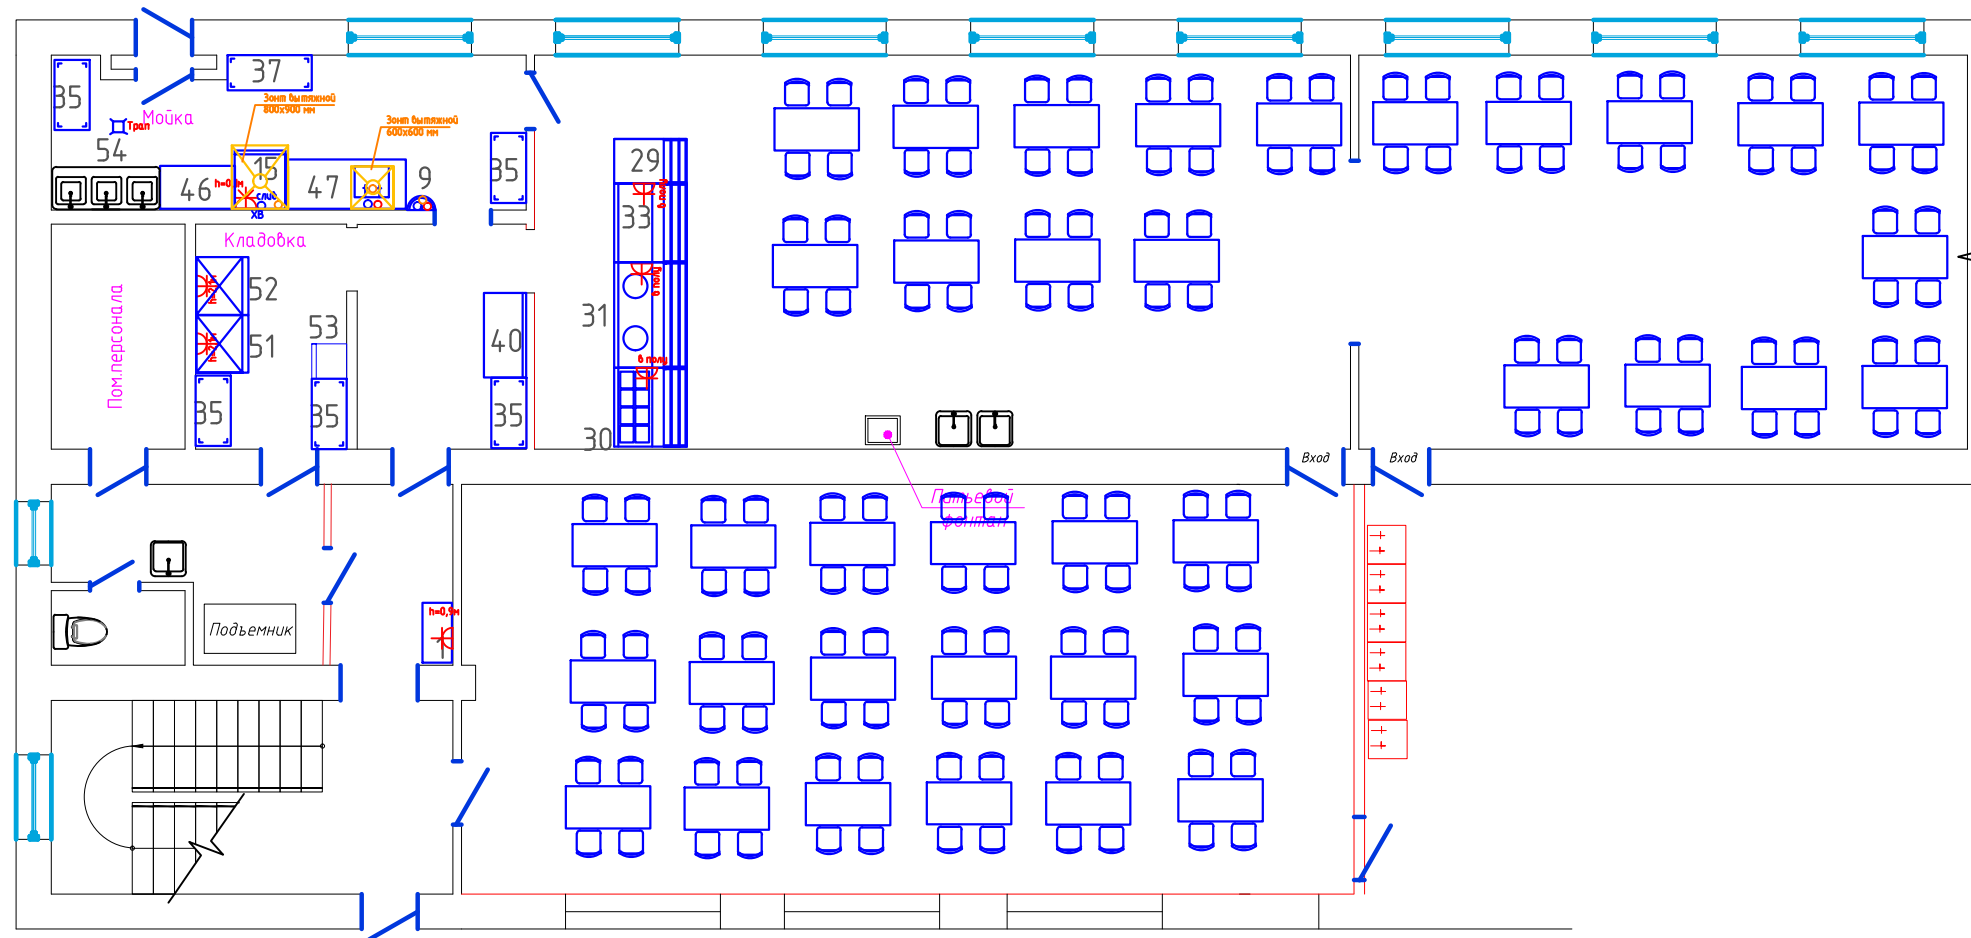

План 1 этажа

						Гвардейская школа		
Изм.	Кол. уч.	Лист	№ док.	Подп.	Дата	Технологические решения		
Разраб.	Заплатин					Стадия	Лист	Листов
						План расстановки оборудования		