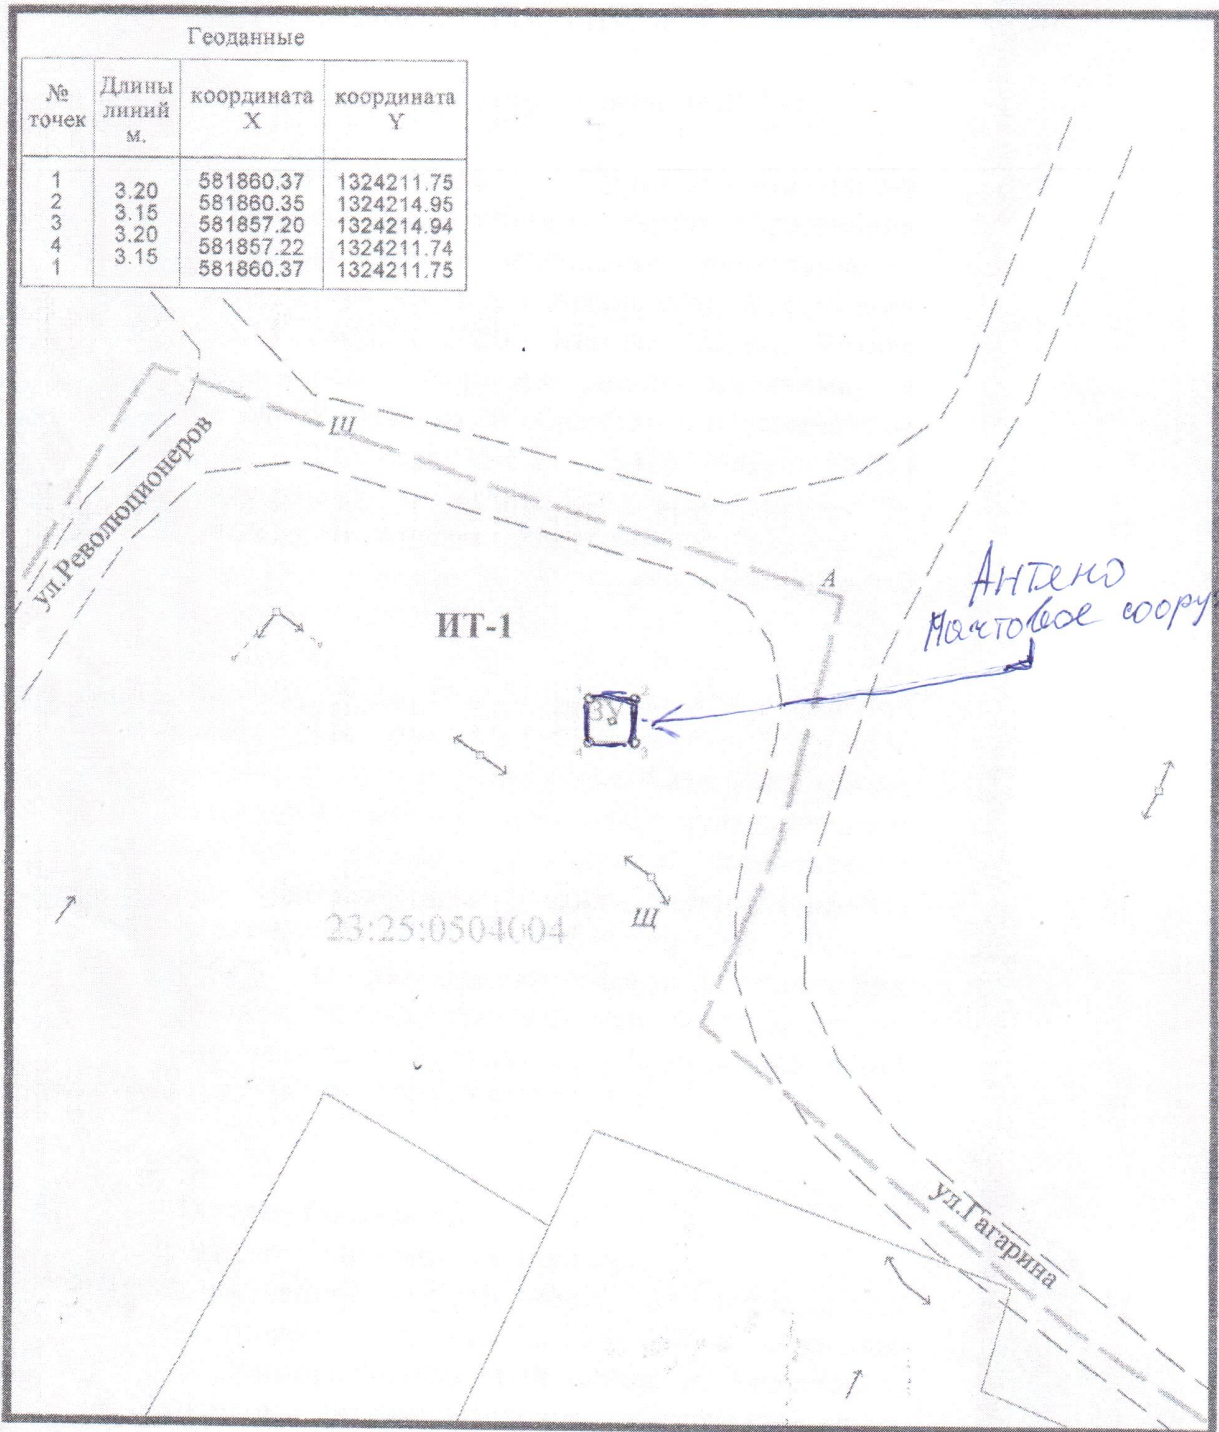

Схема расположения земельного участка или земельных участков на кадастровом плане территории под антенна-мачтовое сооружение связи

Условный номер земельного участка: \_\_\_\_\_

Площадь земельного участка: 10 кв.м.

*к постановлению админ.  
МА Приморско-Лухтарский рай.  
от 02.09.2020 N 1115*

Масштаб 1:500

Условные обозначения:

23:25:0504004 - номер кадастрового квартала

----- - граница образуемого земельного участка

ЗУ - обозначение образуемого земельного участка

ИТ-1 - территориальная зона