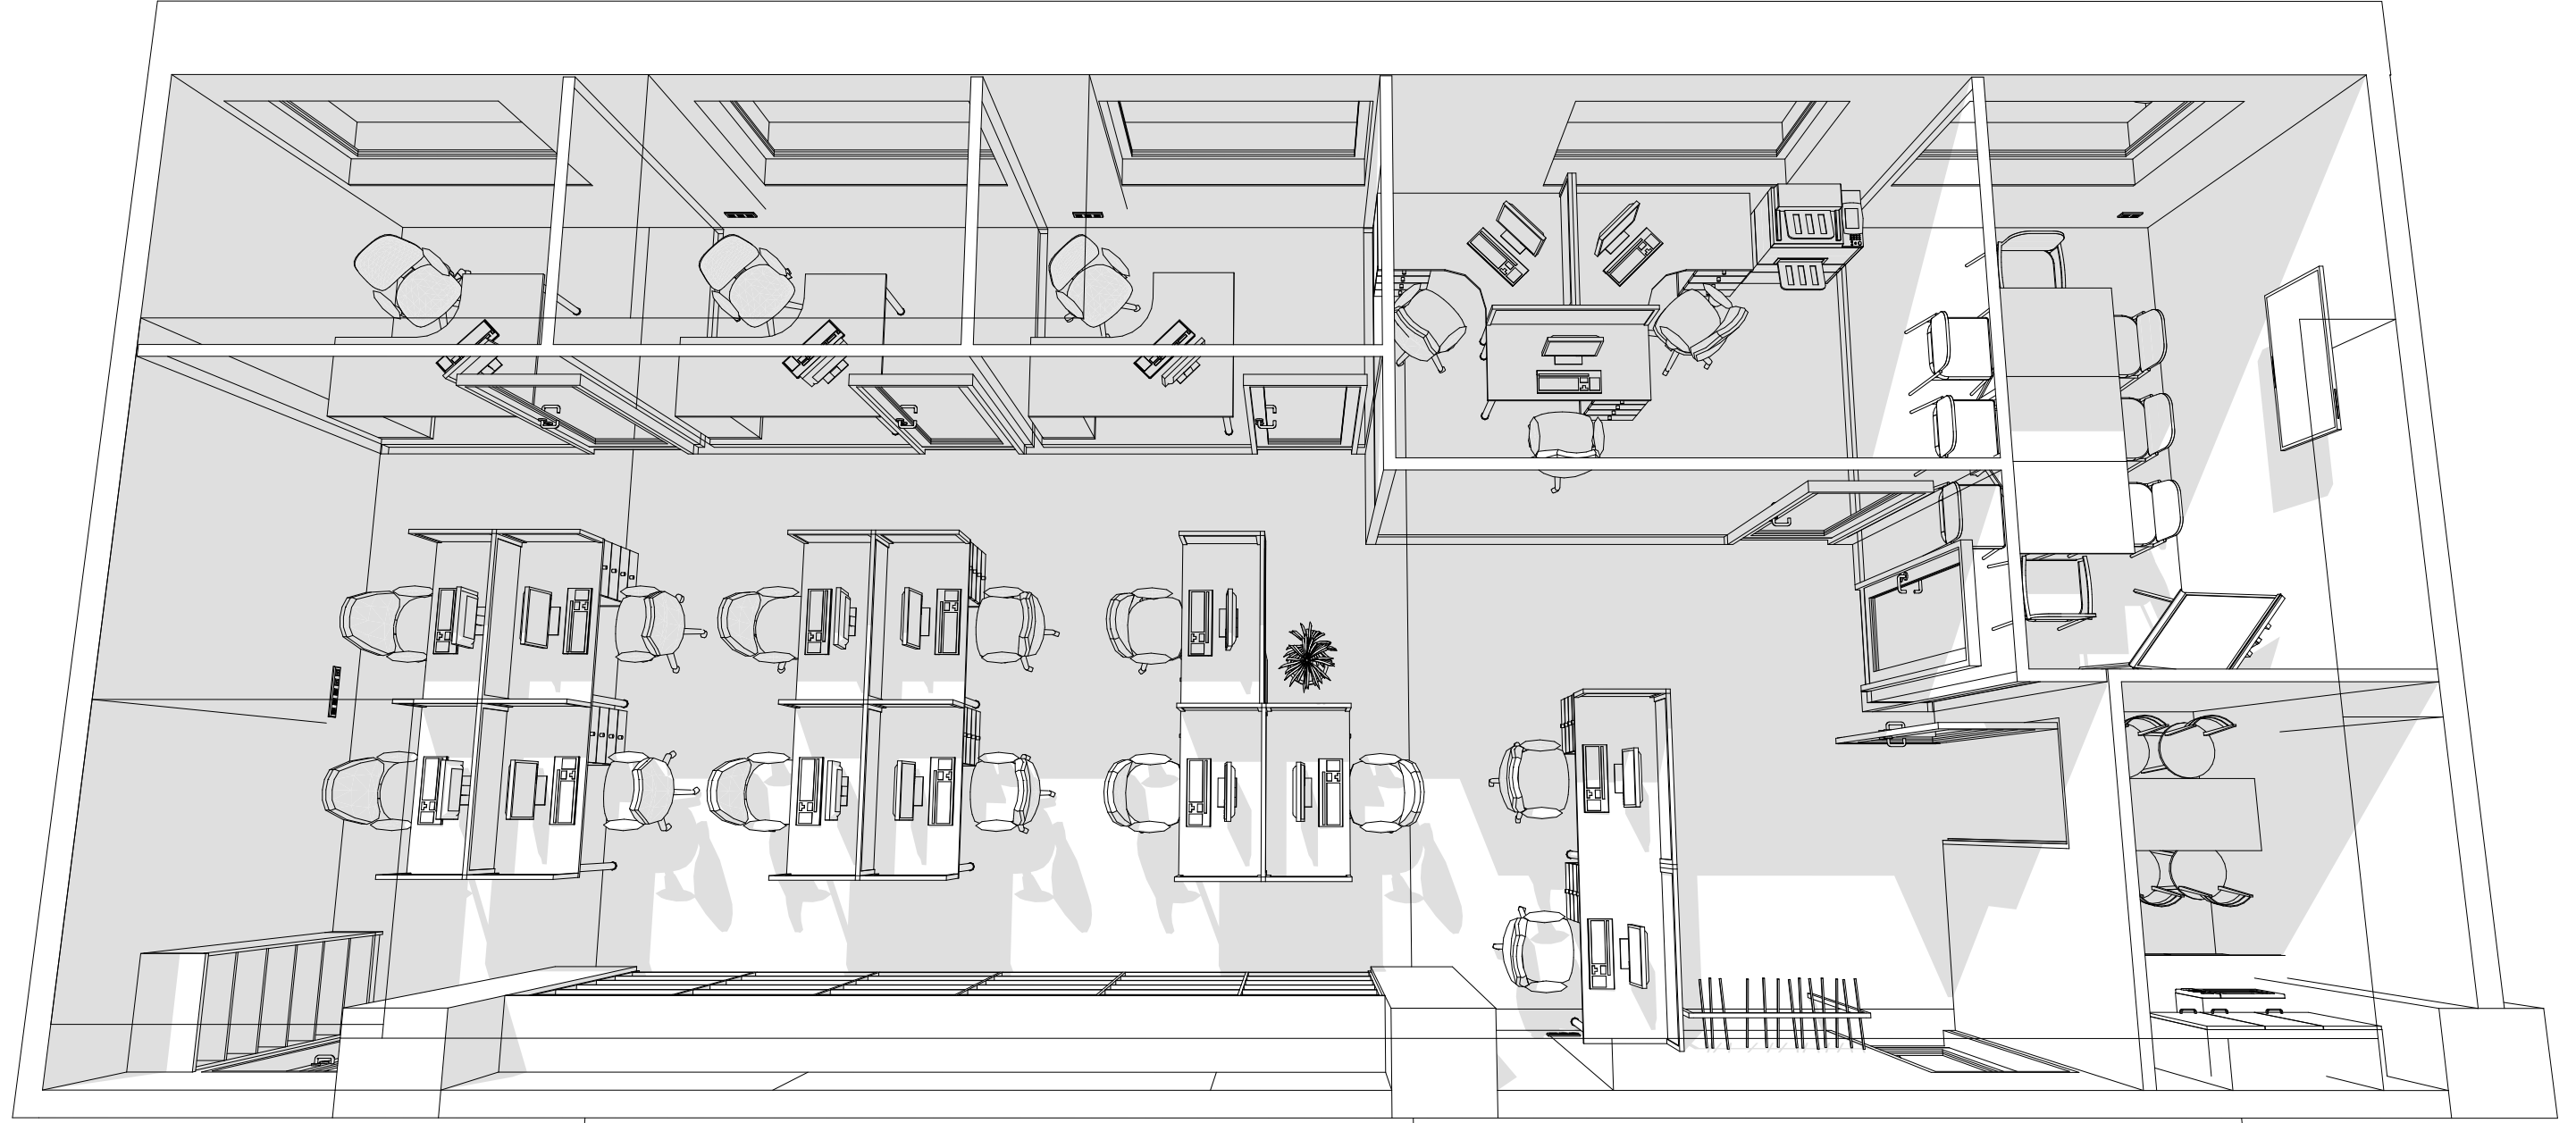

План расстановки мебели и оборудования с размерами

Количество рамок и наполнителей розеток с накладками:

Рамка 1-постовая (1 шт.)
 Рамка 2-постовая (3 шт.)
 Рамка 3-постовая (4 шт.)
 Рамка 4-постовая (4 шт.)
 Рамка 5-постовая (2шт.)

Розетка силовая (31 шт.)
 Интернет (13 шт.)
 TV (1 шт.)

Количество необходимого кабеля (приблизительно):

Кабель [Ввг нг лс 3.2.5] - 400м
 Кабель [Витая пара] - 300м

2

3

4