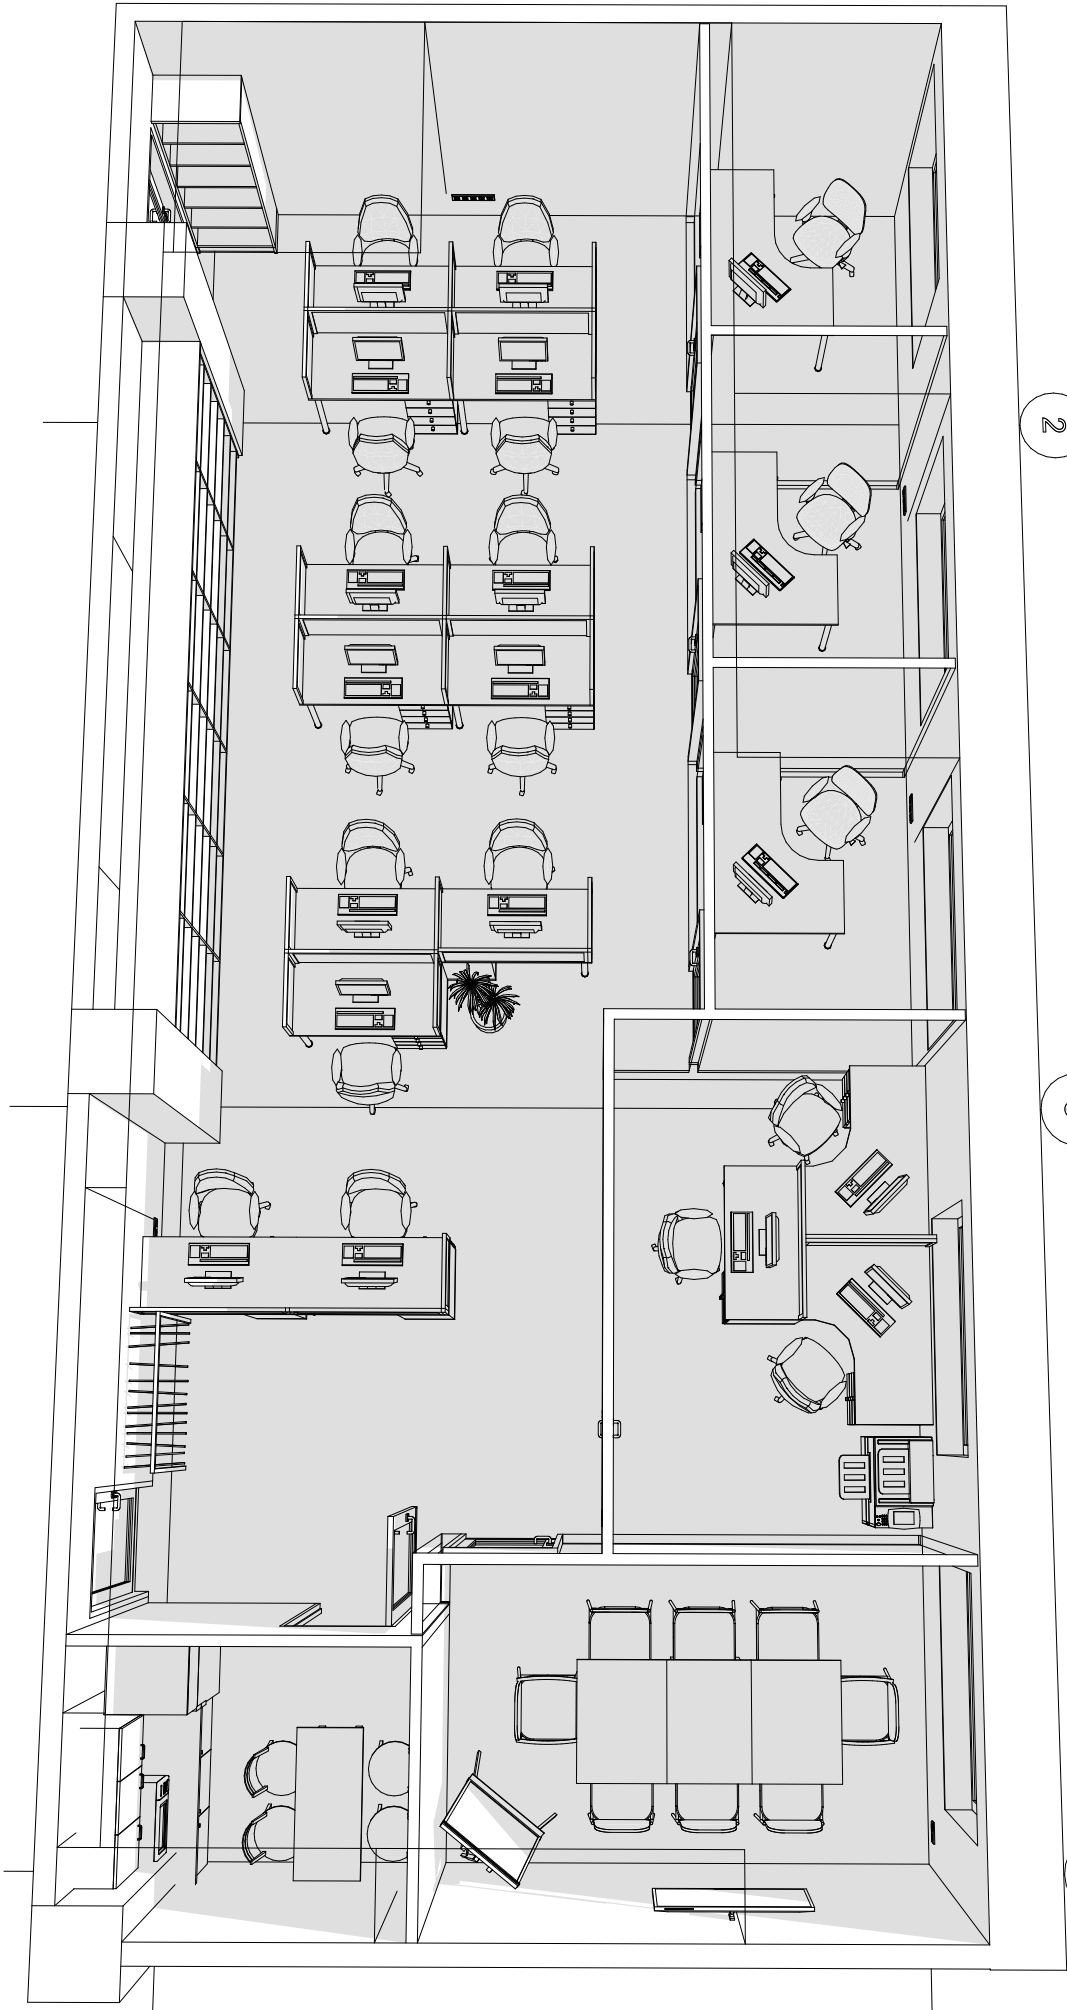

План расстановки мебели и оборудования с размерами

Количество рамок и наполнителей розеток с накладками:

Рамка 1-постовая (1 шт.)
 Рамка 2-постовая (3 шт.)
 Рамка 3-постовая (4 шт.)
 Рамка 4-постовая (4 шт.)
 Рамка 5-постовая (2шт.)

Розетка силовая (31 шт.)
 Интернет (13 шт.)
 TV (1 шт.)

Количество необходимого кабеля (приблизительно):

Кабель [Ввг нг лс 3.2.5] - 400м
 Кабель [Витая пара] - 300м

2

3

4