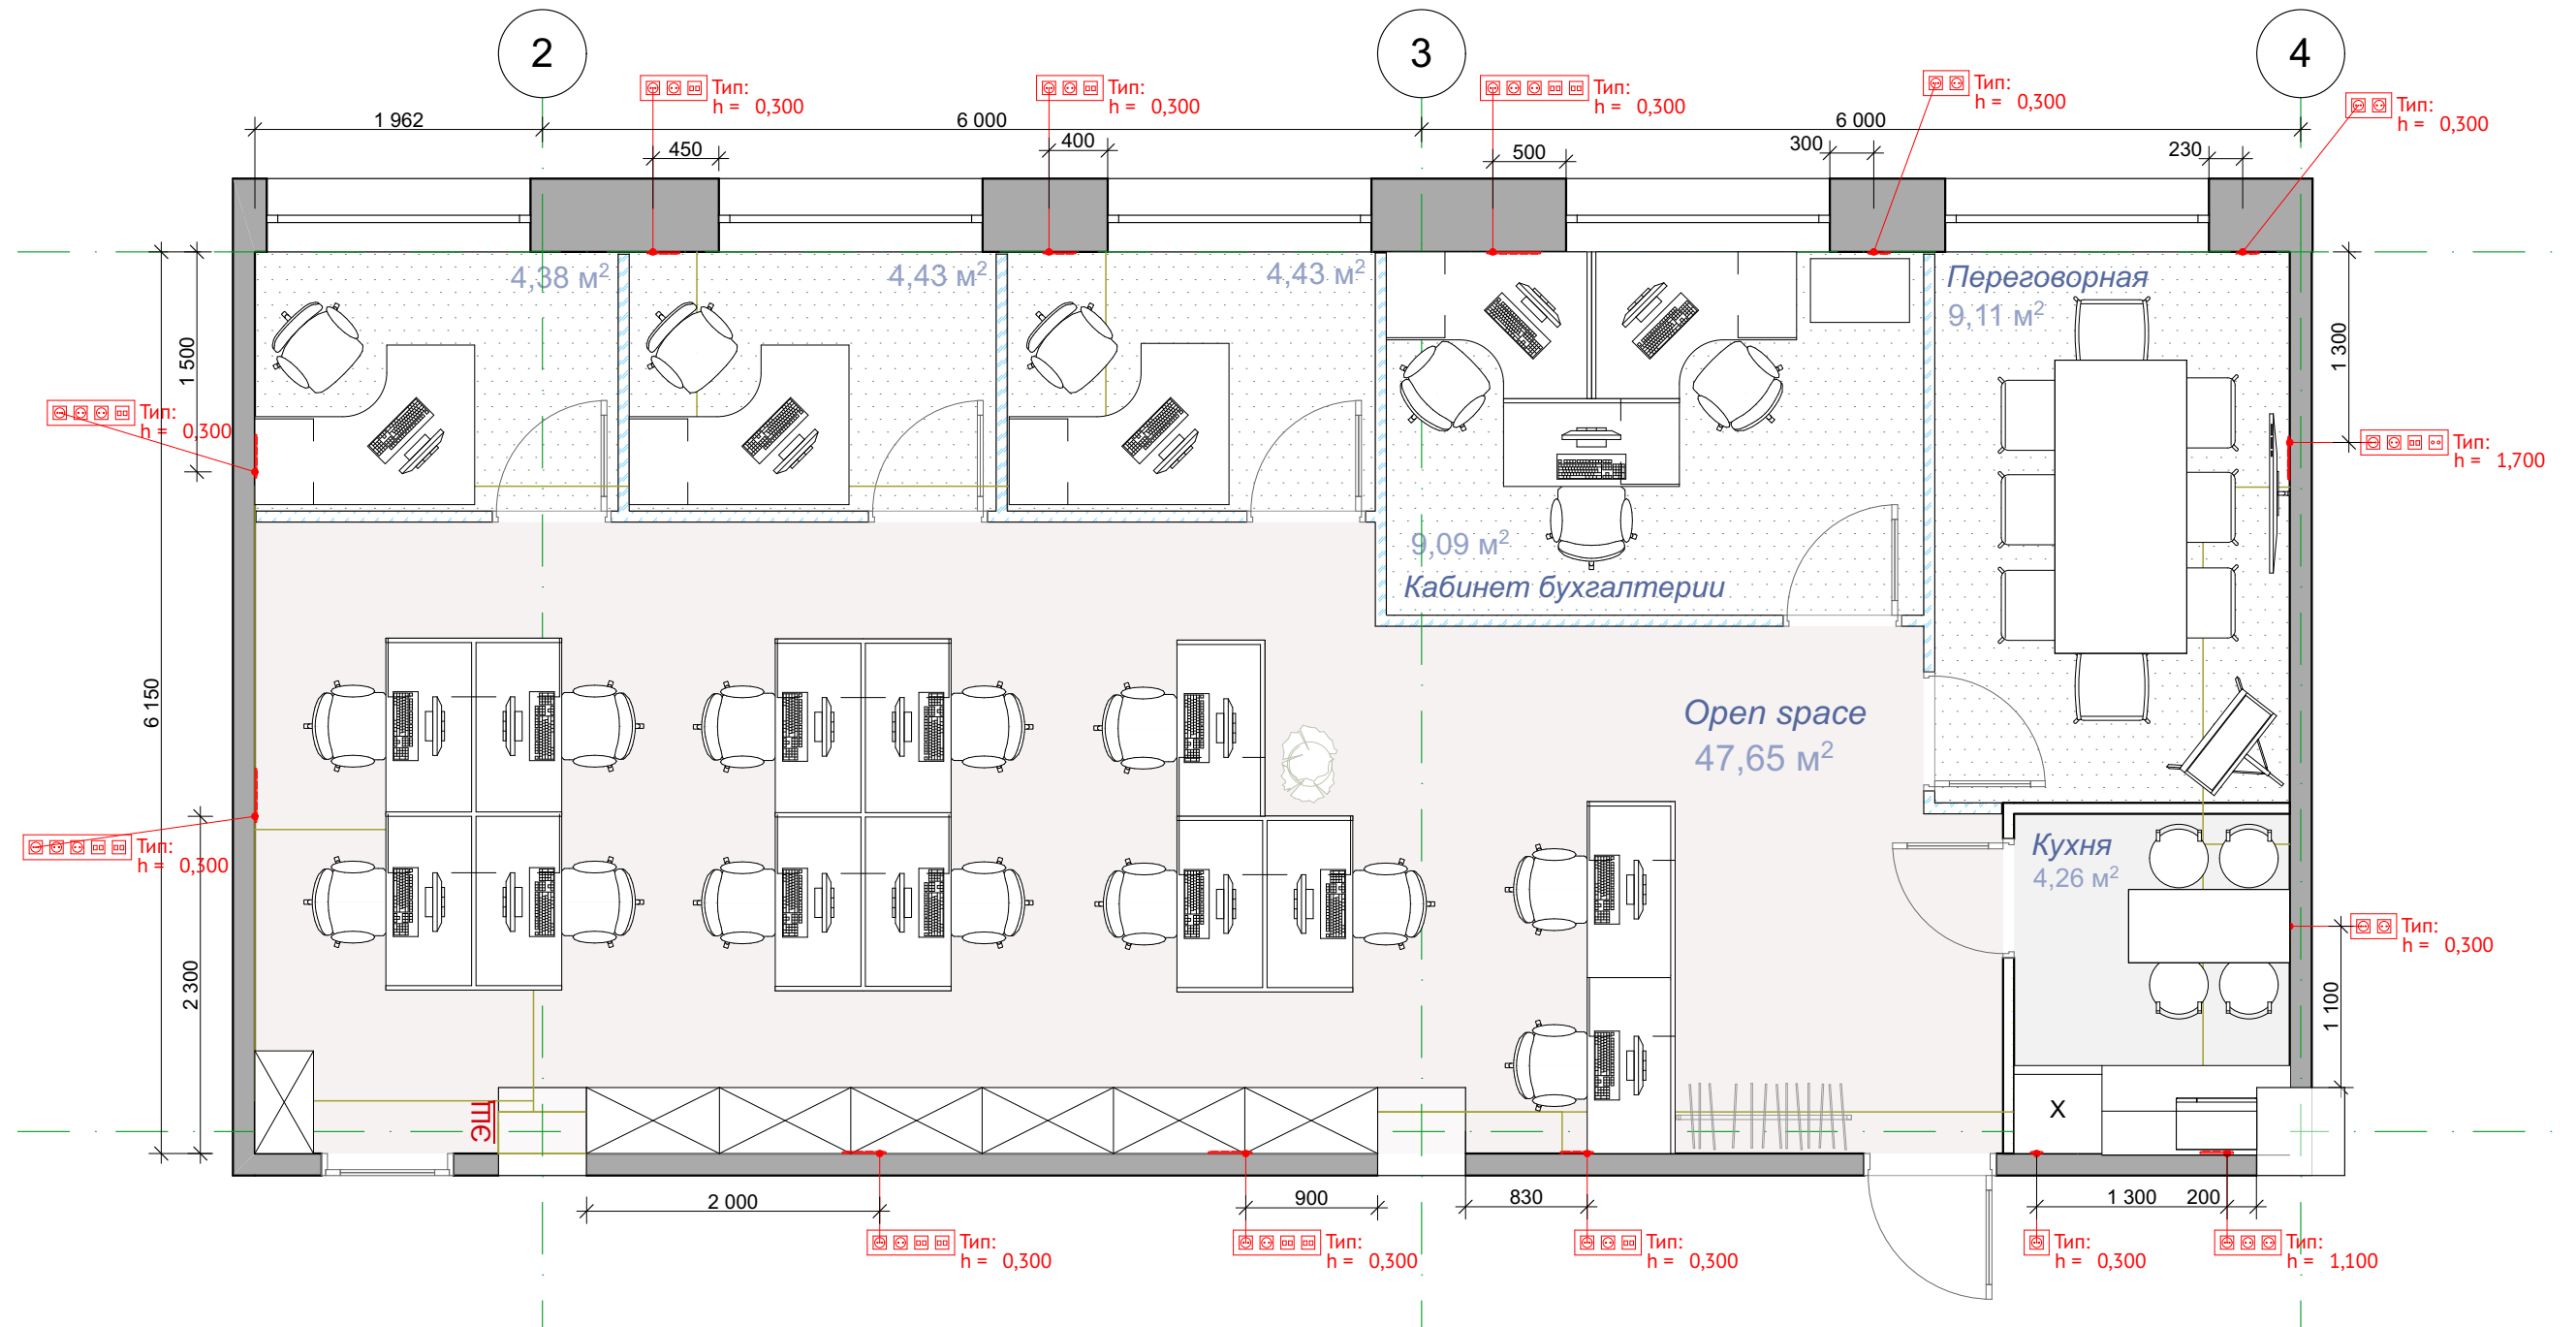

План расстановки мебели и оборудования с размерами

Количество рамок и наполнителей розеток с накладками:

Рамка 1-постовая (1 шт.)
 Рамка 2-постовая (3 шт.)
 Рамка 3-постовая (4 шт.)
 Рамка 4-постовая (4 шт.)
 Рамка 5-постовая (2шт.)

Розетка силовая (31 шт.)
 Интернет (13 шт.)
 TV (1 шт.)

Количество необходимого кабеля (приблизительно):

Кабель [Ввг нг лс 3.2.5] - 400м
 Кабель [Витая пара] - 300м

2

3

4