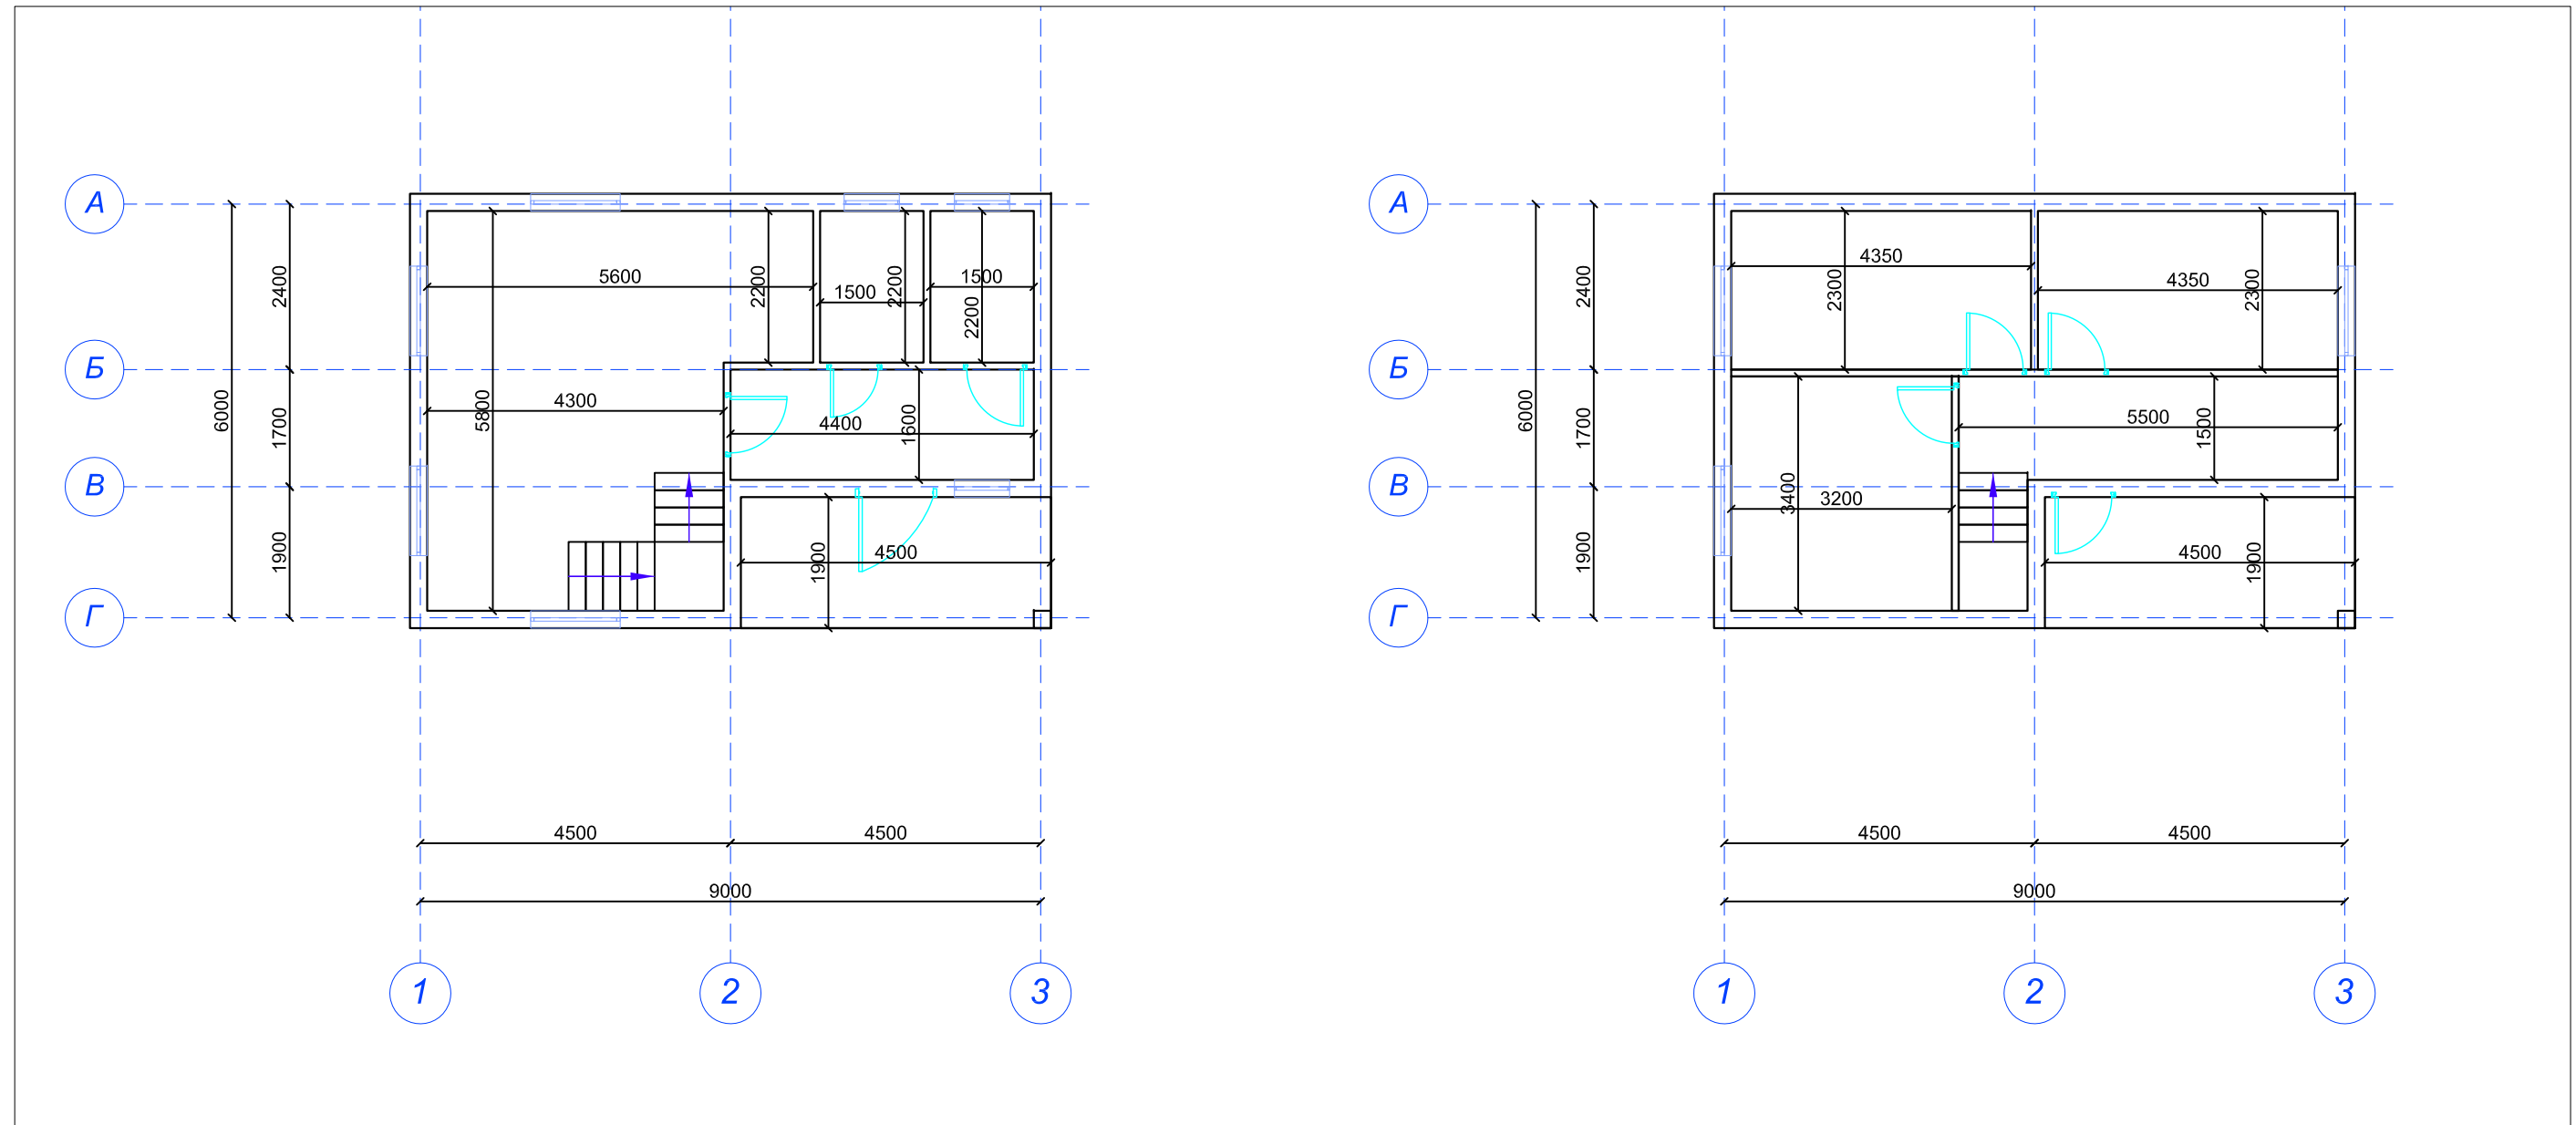

План 1-го этажа, М 1:100

План 2-го этажа, М 1:100

						05.07.2020-AP					
						Индивидуальный жилой дом расположенный по адресу : Московская обл., Сергиево-Посадский городской округ, СТ Гусево-2, 41					
Изм.	Кол.уч.	Лист	№ док.	Подпись	Дата						
ГИП						Архитектурные решения		Стадия	Лист	Листов	
Проверил								P	5		
Разработал Кривопапов 											
						План 1-го этажа, М 1:100					