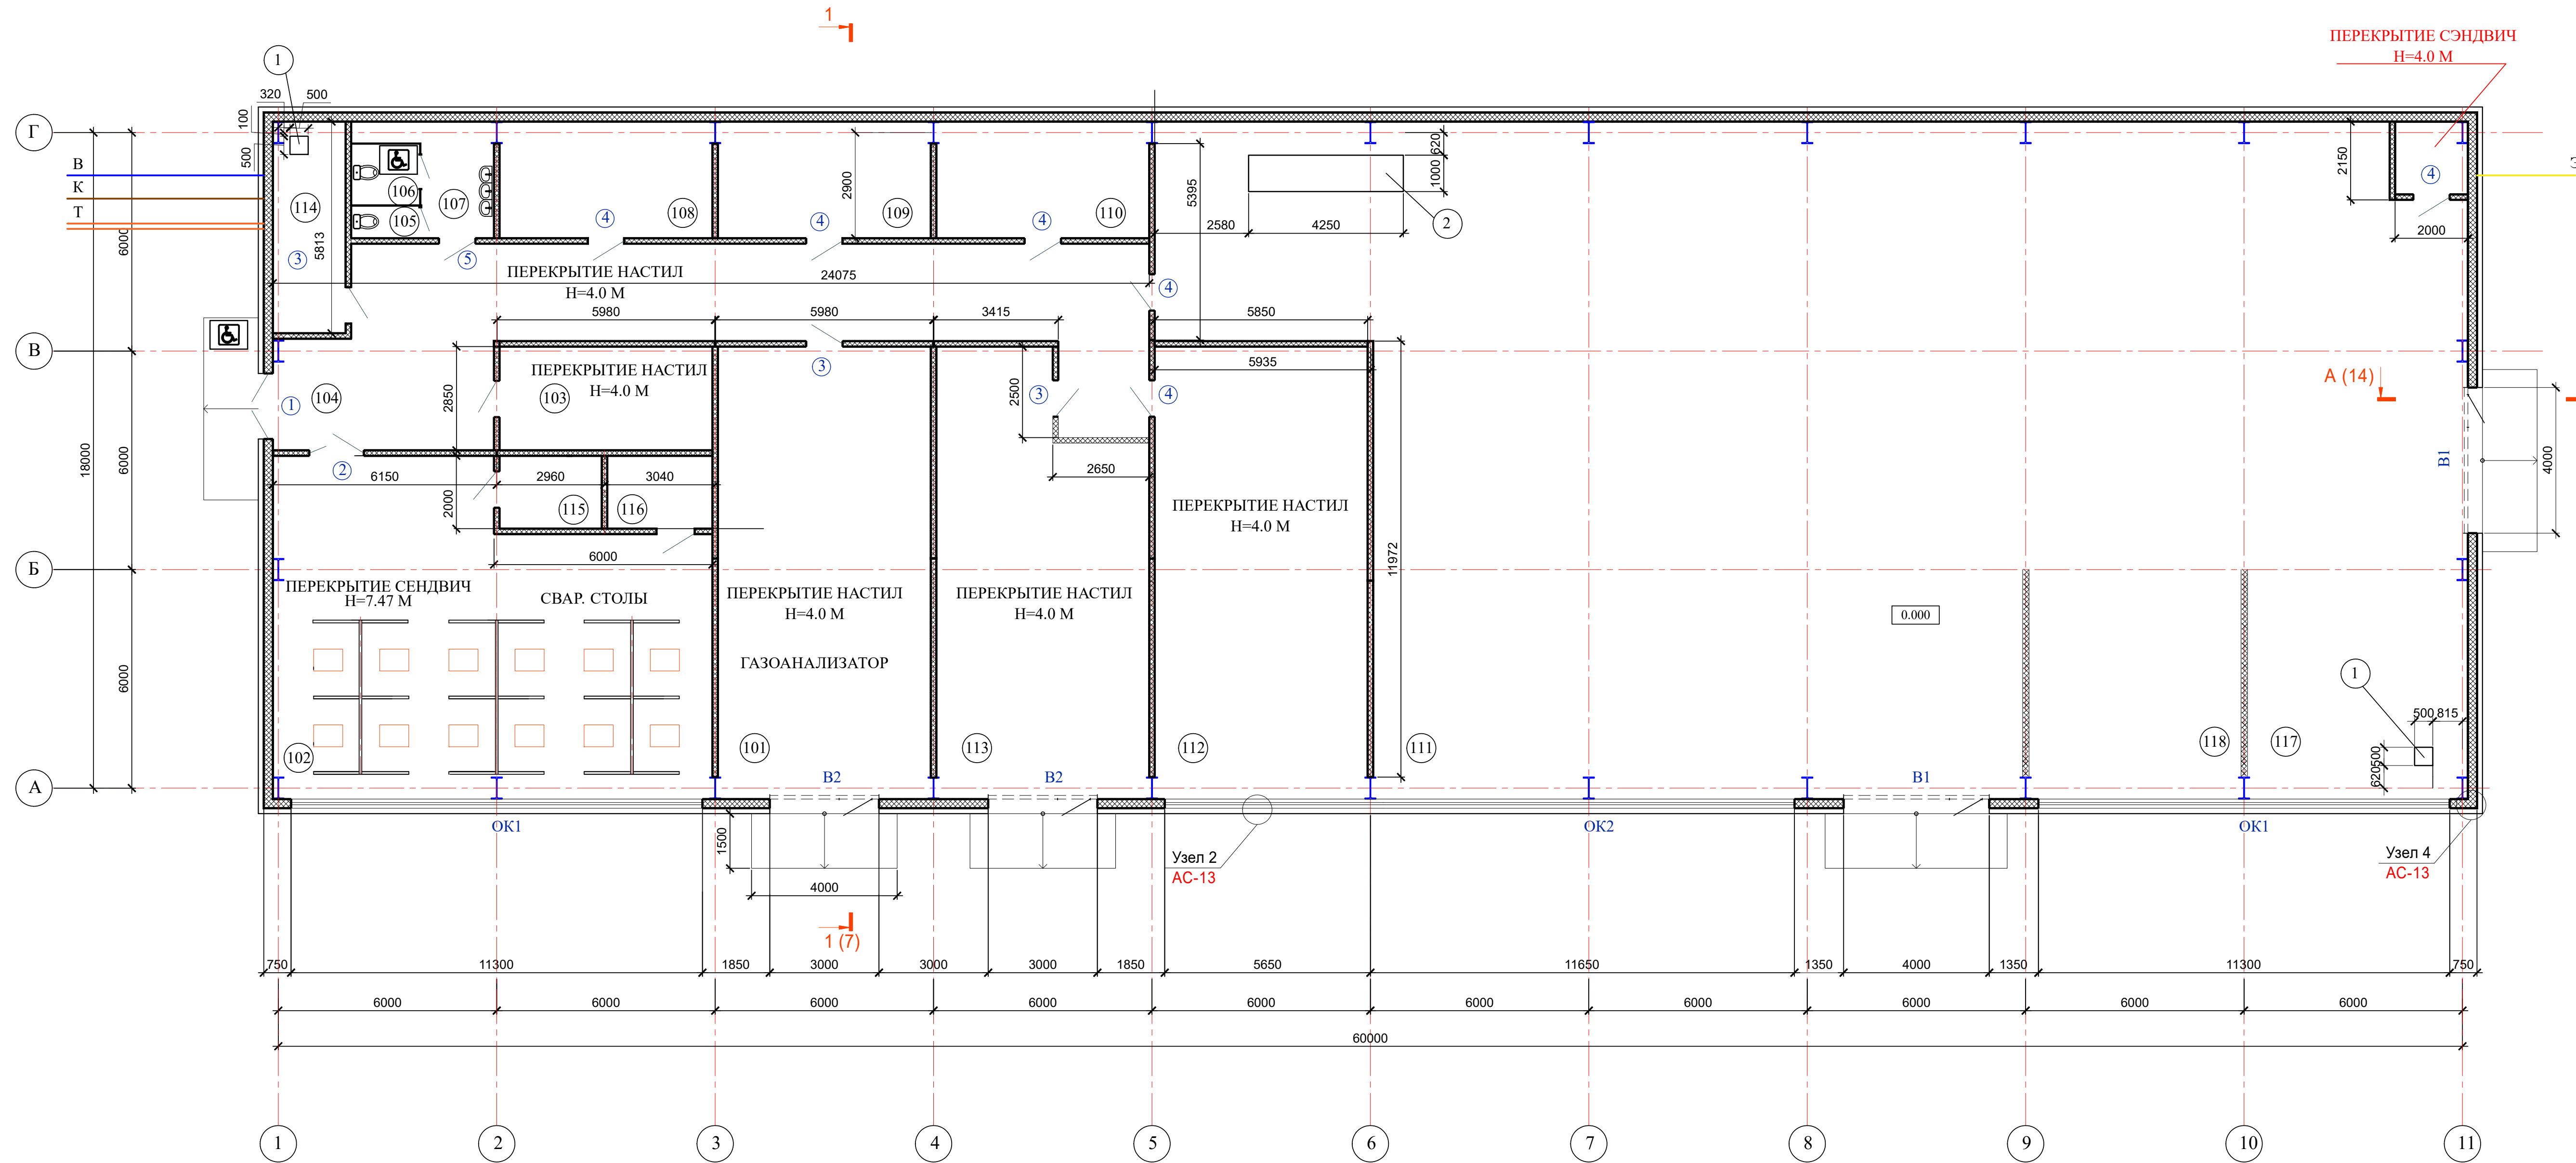

ПЛАН НА ОТМ. 0.000

ЭКСПЛИКАЦИЯ ПОМЕЩЕНИЙ

Номер помещения	Наименование	Площадь, м2	Кат. помещения
101	КЛАСС (ЛИНИЯ ДИАГНОСТИКИ АВТОМОБИЛЕЙ)	72.70	
102	СВАРОЧНЫЙ ЦЕХ	102.32	
103	СКЛАД	16.67	
104	КОРИДОР	83.94	
105	ТУАЛЕТ	1.71	
106	ТУАЛЕТ	4.11	
107	УМЫВАЛЬНАЯ	7.02	
108	СКЛАД	18.73	
109	КЛАСС	18.74	
110	СКЛАД	18.75	
111	КЛАСС (ГАРАЖ НА 10 АВТОМОБИЛЕЙ)	520.56	
112	КЛАСС (ТО И РЕМОНТА АВТОМОБИЛЕЙ)	72.63	
113	КЛАСС (РАЗВАЛ СХОЖДЕНИЯ, РЕМОНТ ХОДОВОЙ)	66.67	
114	ИТП	11.7	
115	РАЗДЕВАЛКА	5.80	
116	ПОДСОБНОЕ ПОМЕЩЕНИЕ	5.70	
117	УЧАСТОК МОЙКИ АВТОМОБИЛЕЙ	38.2	
118	УЧАСТОК ШИНОМОНТАЖНЫЙ	36.8	
		1 102.50	