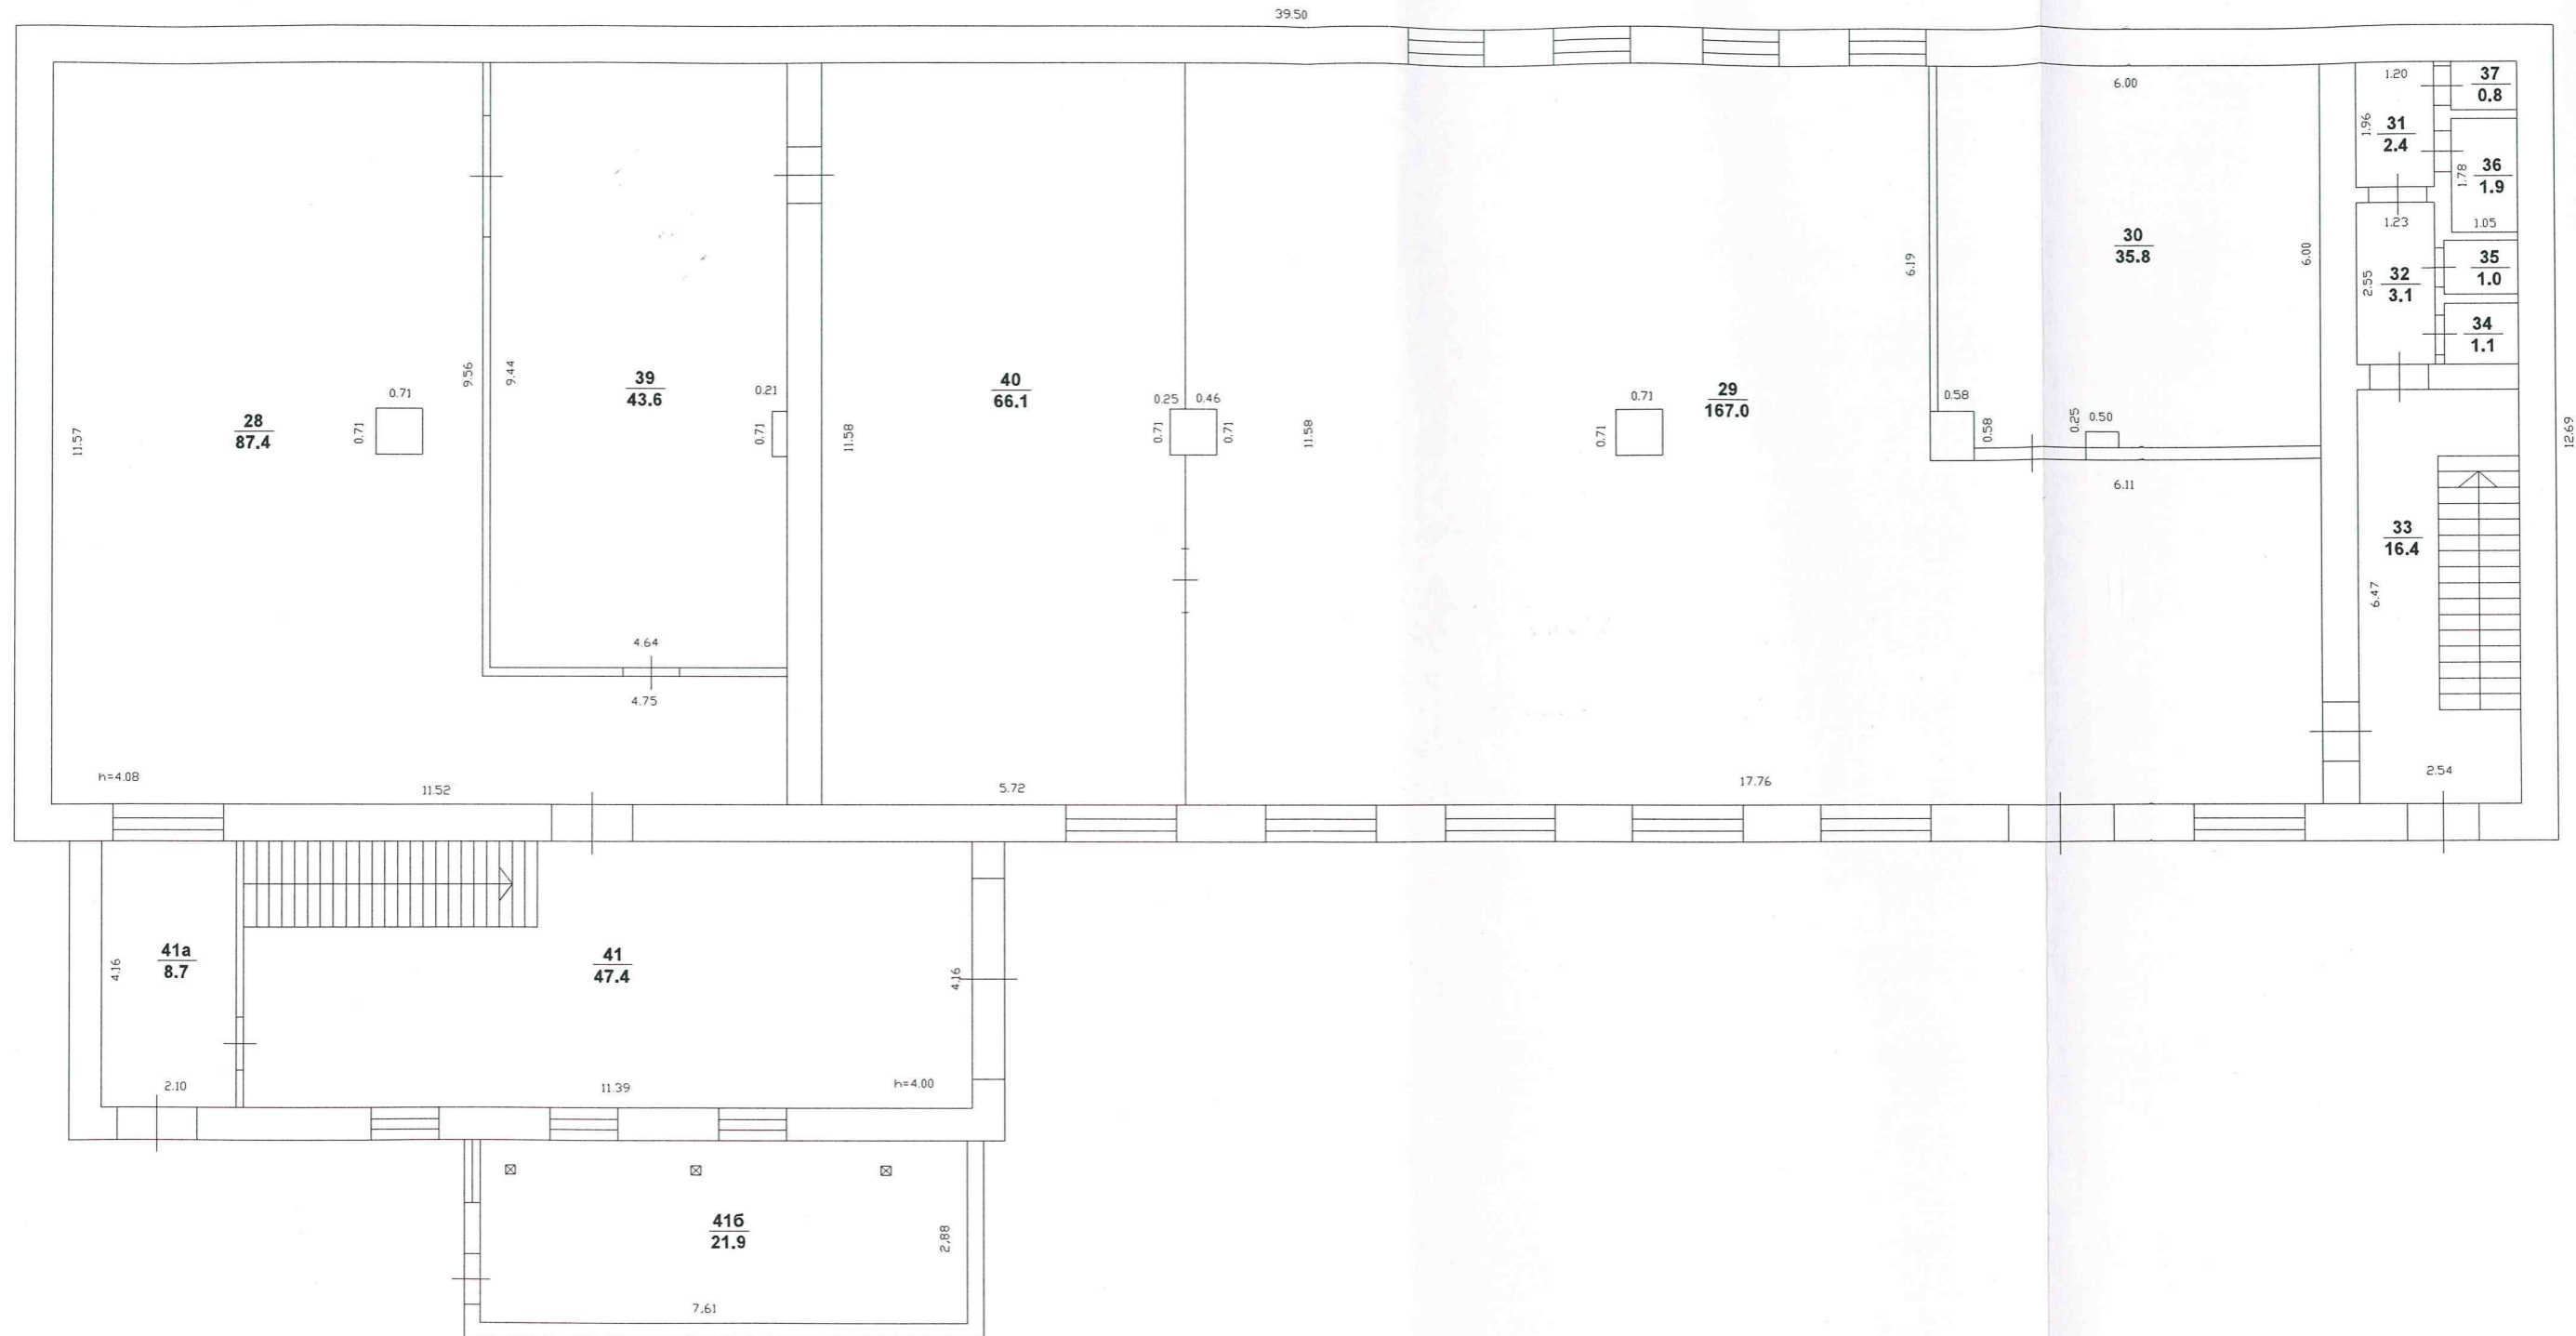

Поэтажный план

План 1го этажа

ООО "Региональный центр кадастровых работ
и технической инвентаризации"

Поэтажный план

Директор ООО "Региональный центр кадастровых работ и технической инвентаризации"	Демахина Э.М.	19.01.2018г.	Адрес объекта Республика Татарстан, город Казань, ул. Набережная, д.5, пом.1000	Лист <u>1</u>
	ФИО			Подпись
				Масштаб 1 : 100