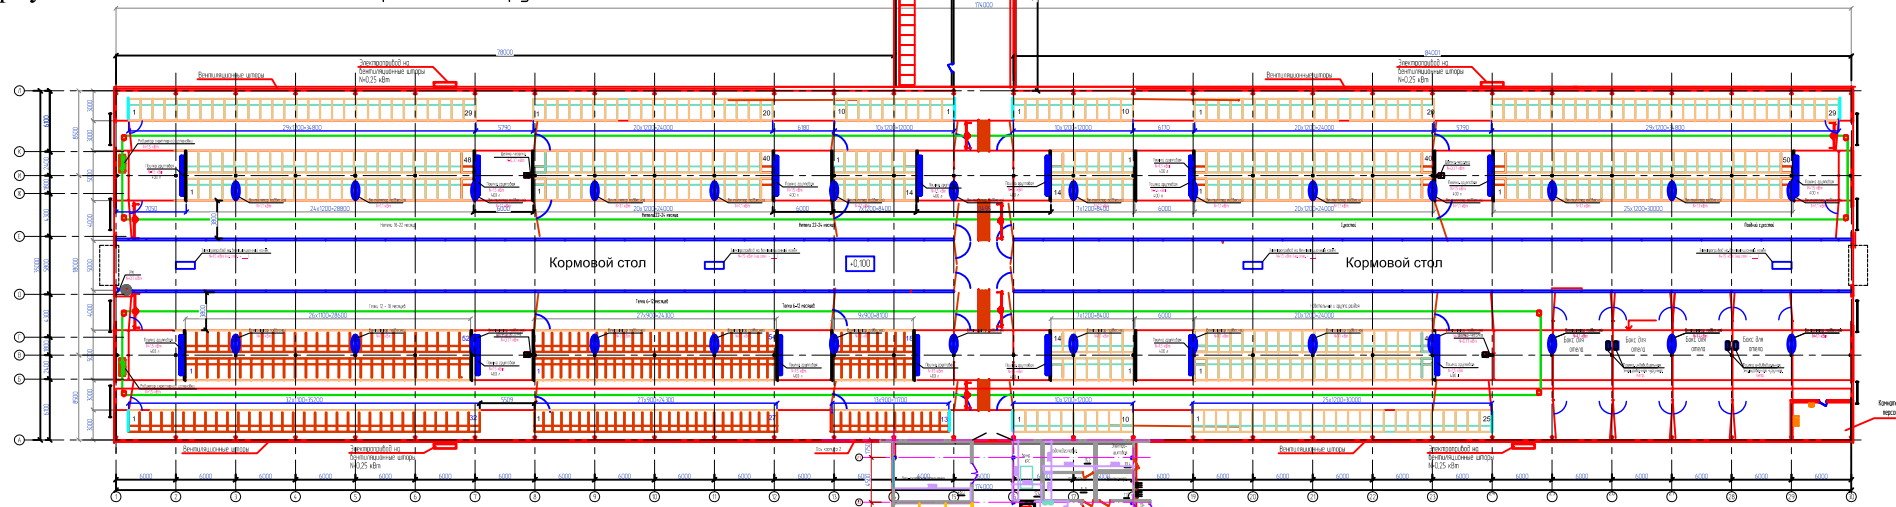

# Схема блокировки зданий

Корпус №3: Телятник 0-6 мес.

Корпус №2 - Родильное отделение, транзитная группа, молодняк

Галерея №1

Корпус №1 - Коровник на 560 дойных голов