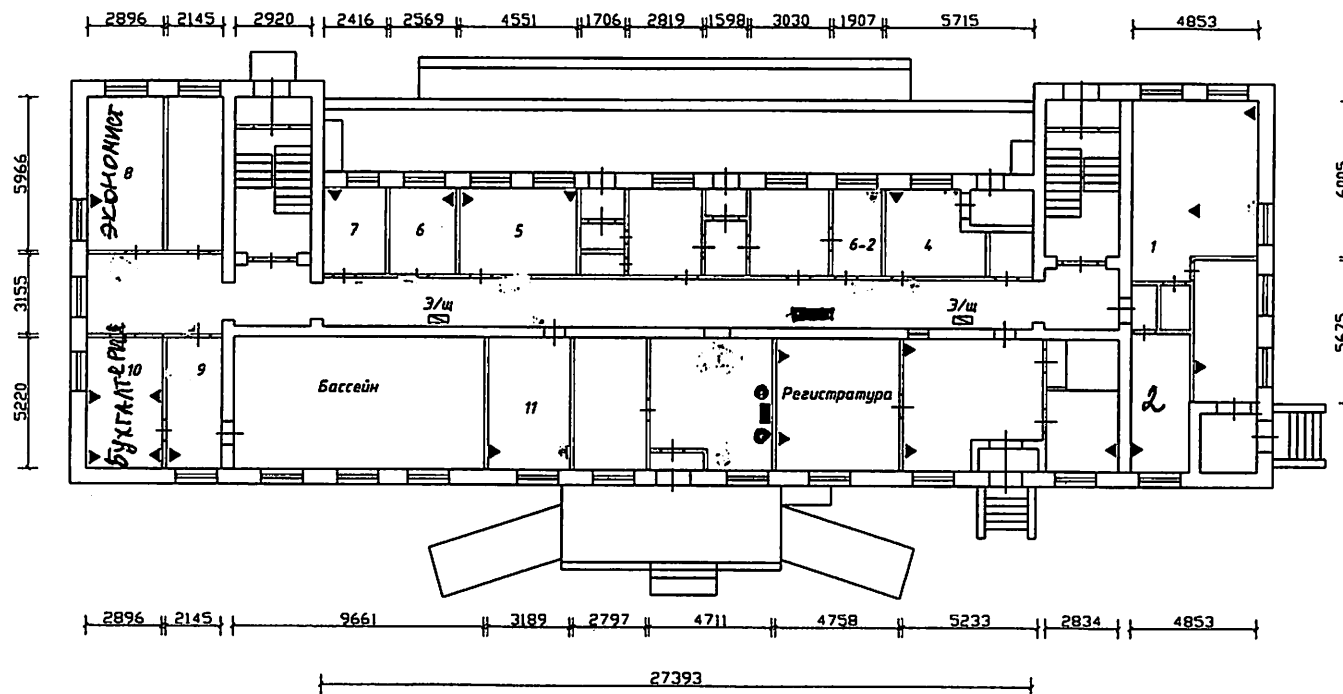

План 1-го этажа

Обозначения:

- ▶ Рабочая станция
- Информационное табло
- Информационный киоск
- Информационная панель

14.04.2018
 20 БС

Масштаб 1:200

Изм. № лист. Лист. и фото. Взам. инв. №

Изм.	Кол.уч.	Лист.	№ фол.	Подпись	Дата

ДГП81

Лист

План 2-го этажа

Handwritten signature and date: 29.09.2012

- Обозначения:
- ▲ Рабочая станция
 - Информационное табло
 - Информационный киоск
 - Информационная панель

Масштаб 1:200

ДГП81

Изм.	Колуч	Илст.	И. ок.	История	Дата

План 3-го этажа

19.04.2012
 [Handwritten signature]

- Обозначения:
- ▲ Рабочая станция
 - Информационное табло
 - Информационный киоск
 - Информационная панель

Масштаб 1:200

Изм.	Колуч.	Лист.	№ фок.	Подпись	Дата

План подвала

19.04.2012

[Handwritten signature]

- Обозначения:
- ▲ Рабочая станция
 - Информационное табло
 - Информационный киоск
 - Информационная панель

Масштаб 1:200

ДГП81

Имя	Колуч	Имят.	№ док.	Подпись	Дата