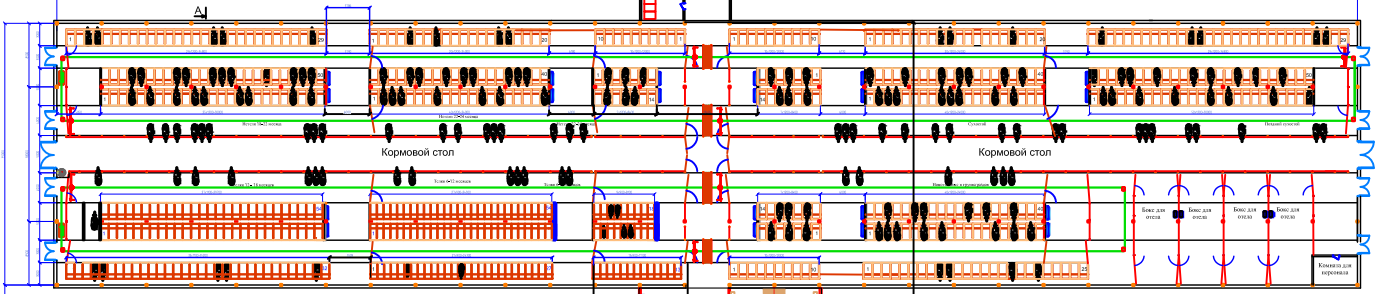

Корпус №3: Телятник 0-6 мес.

Корпус №2: Родильное отделение,  
Транзитная группа, молодняк

Корпус №1 : Коровник на 560 дойных голов

|              |       |                |      |         |        |   |  |  |
|--------------|-------|----------------|------|---------|--------|---|--|--|
|              |       |                |      |         |        | Коровник беспривязного содержания на 560 дойных голов с применением 8-ми доильных роботов LELY ASTRONAUT A5 |  |  |
| Изм.         | К.уч. | № док.         | Лист | Подпись | Дата   |   |  |  |
| Разработал   |       |                |      |         |        | Э   |  |  |
| Проверил     |       |                |      |         |        |   |  |  |
| Руководитель |       | Коваленко А.Е. |      |         | 29.04. | Технологическая схема<br>расположения оборудования  |  |  |
|              |       |                |      |         |        | ООО "Инжстройпроект"  |  |  |