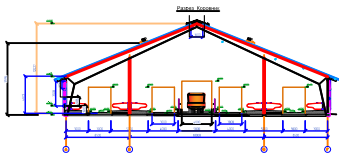

Корпус №3: Телятник 0-6 мес.

Корпус №2: Родильное отделение,  
Транзитная группа, молодняк

Корпус №1 : Коровник на 560 дойных голов

|              |       |                |      |         |        |   |  |  |
|--------------|-------|----------------|------|---------|--------|---|--|--|
|              |       |                |      |         |        | Коровник беспривязного содержания на 560 дойных голов с применением 8-ми доильных роботов LELY ASTRONAUT A5 |  |  |
| Изм.         | К.уч. | № док.         | Лист | Подпись | Дата   |   |  |  |
| Разработал   |       |                |      |         |        | Э   |  |  |
| Проверил     |       |                |      |         |        |   |  |  |
| Руководитель |       | Коваленко А.Е. |      |         | 29.04. | Технологическая схема<br>расположения оборудования  |  |  |
|              |       |                |      |         |        | ООО "Инжстройпроект"  |  |  |