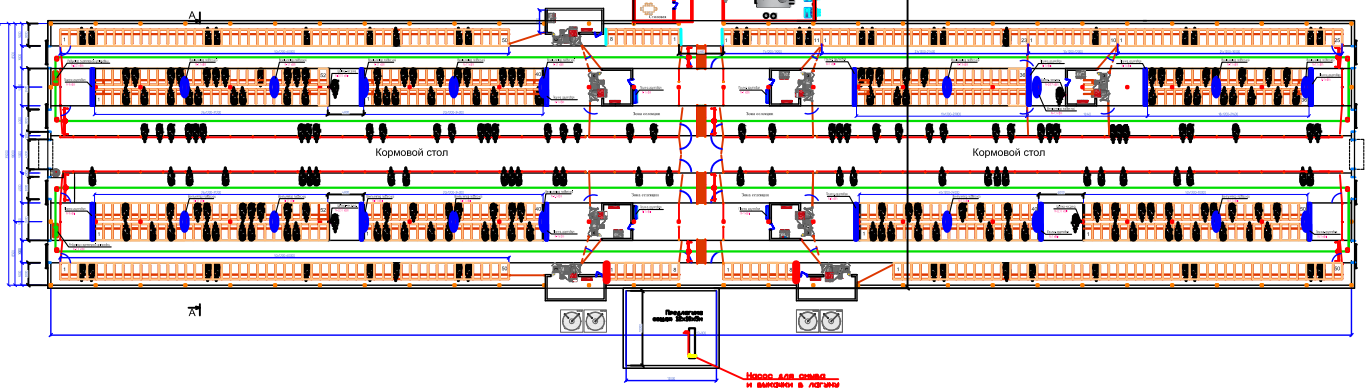

Корпус №3: Телятник 0-6 мес.

Корпус №2: Родильное отделение,  
Транзитная группа, молодняк

Корпус №1 : Коровник на 560 дойных голов

|              |       |                |      |         |        |   |  |  |
|--------------|-------|----------------|------|---------|--------|---|--|--|
|              |       |                |      |         |        | Коровник беспривязного содержания на 560 дойных голов с применением 8-ми доильных роботов LELY ASTRONAUT A5 |  |  |
| Изм.         | К.уч. | № док.         | Лист | Подпись | Дата   |   |  |  |
| Разработал   |       |                |      |         |        | Э   |  |  |
| Проверил     |       |                |      |         |        |   |  |  |
| Руководитель |       | Коваленко А.Е. |      |         | 29.04. | Технологическая схема<br>расположения оборудования  |  |  |
|              |       |                |      |         |        | ООО "Инжстройпроект"  |  |  |