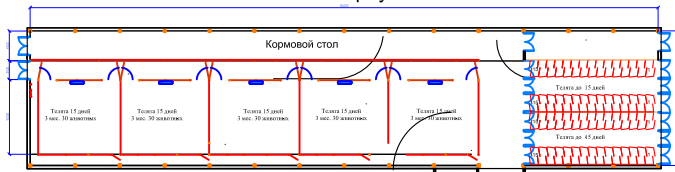

Корпус №3: Телятник 0-6 мес.

Корпус №2: Родильное отделение,  
Транзитная группа, молодняк

Корпус №1 : Коровник на 560 дойных голов

|              |       |                |      |         |        |   |  |  |
|--------------|-------|----------------|------|---------|--------|---|--|--|
|              |       |                |      |         |        | Коровник беспривязного содержания на 560 дойных голов с применением 8-ми доильных роботов LELY ASTRONAUT A5 |  |  |
| Изм.         | К.уч. | № док.         | Лист | Подпись | Дата   |   |  |  |
| Разработал   |       |                |      |         |        | Э   |  |  |
| Проверил     |       |                |      |         |        |   |  |  |
| Руководитель |       | Коваленко А.Е. |      |         | 29.04. | Технологическая схема<br>расположения оборудования  |  |  |
|              |       |                |      |         |        | ООО "Инжстройпроект"  |  |  |