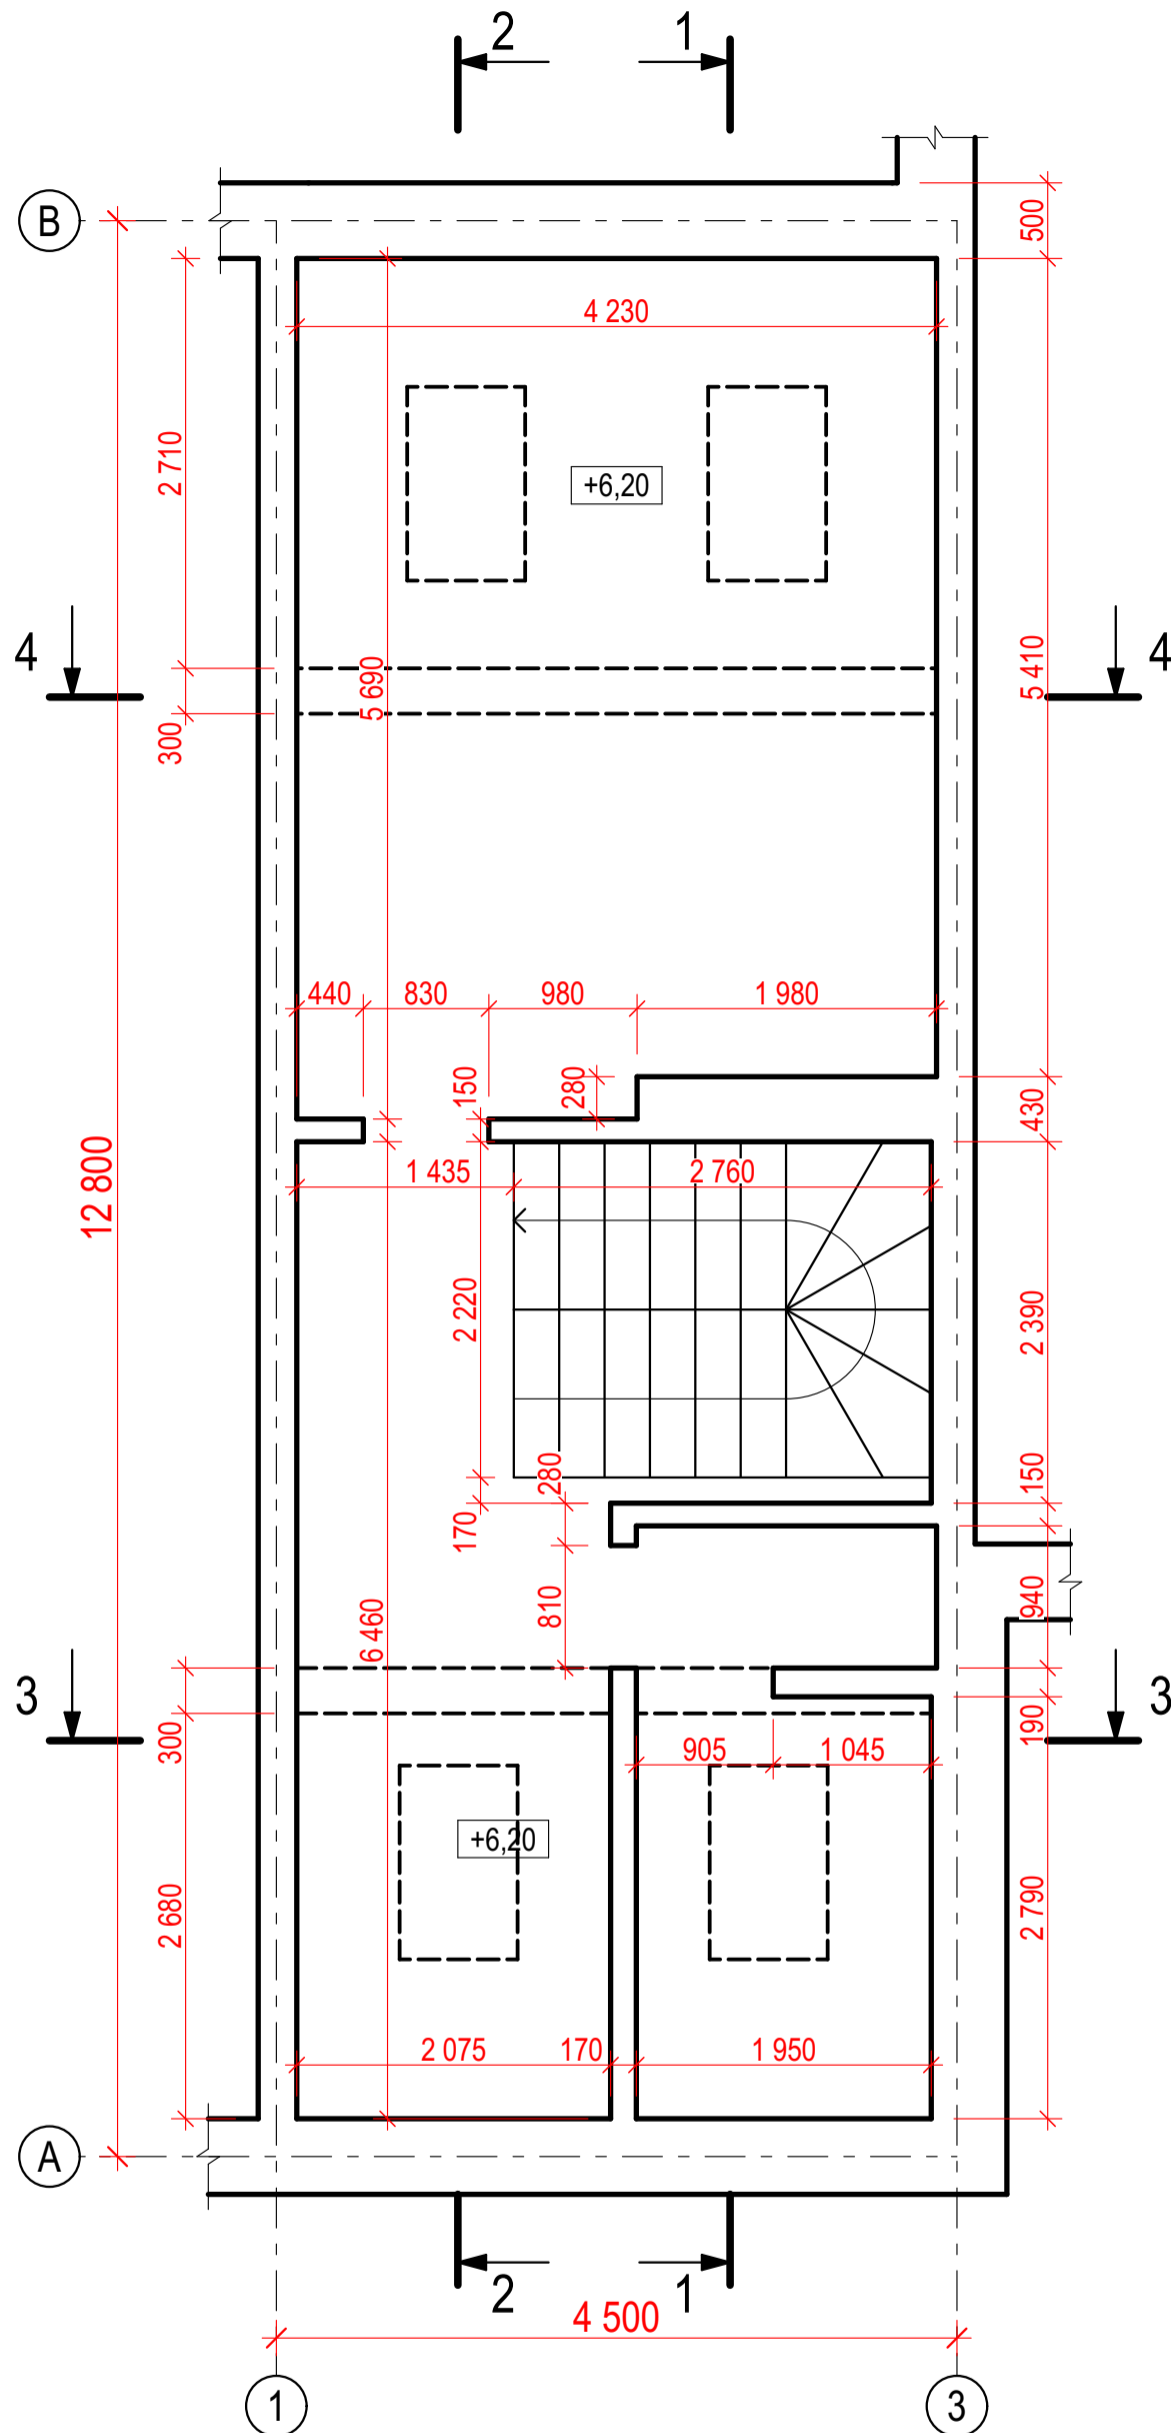

Инженерные сети				
Изм.	Кол.уч.	Лист	№Док.	Подп.	Дата	Таунхаус в ЖК "Суханово-парк"				
Разработал	Тимербаев				11.05.2020					
						План 3 этажа. М1:50		Стадия	Лист	Листов
								ИД	3	
								t mrb@yandex.ru