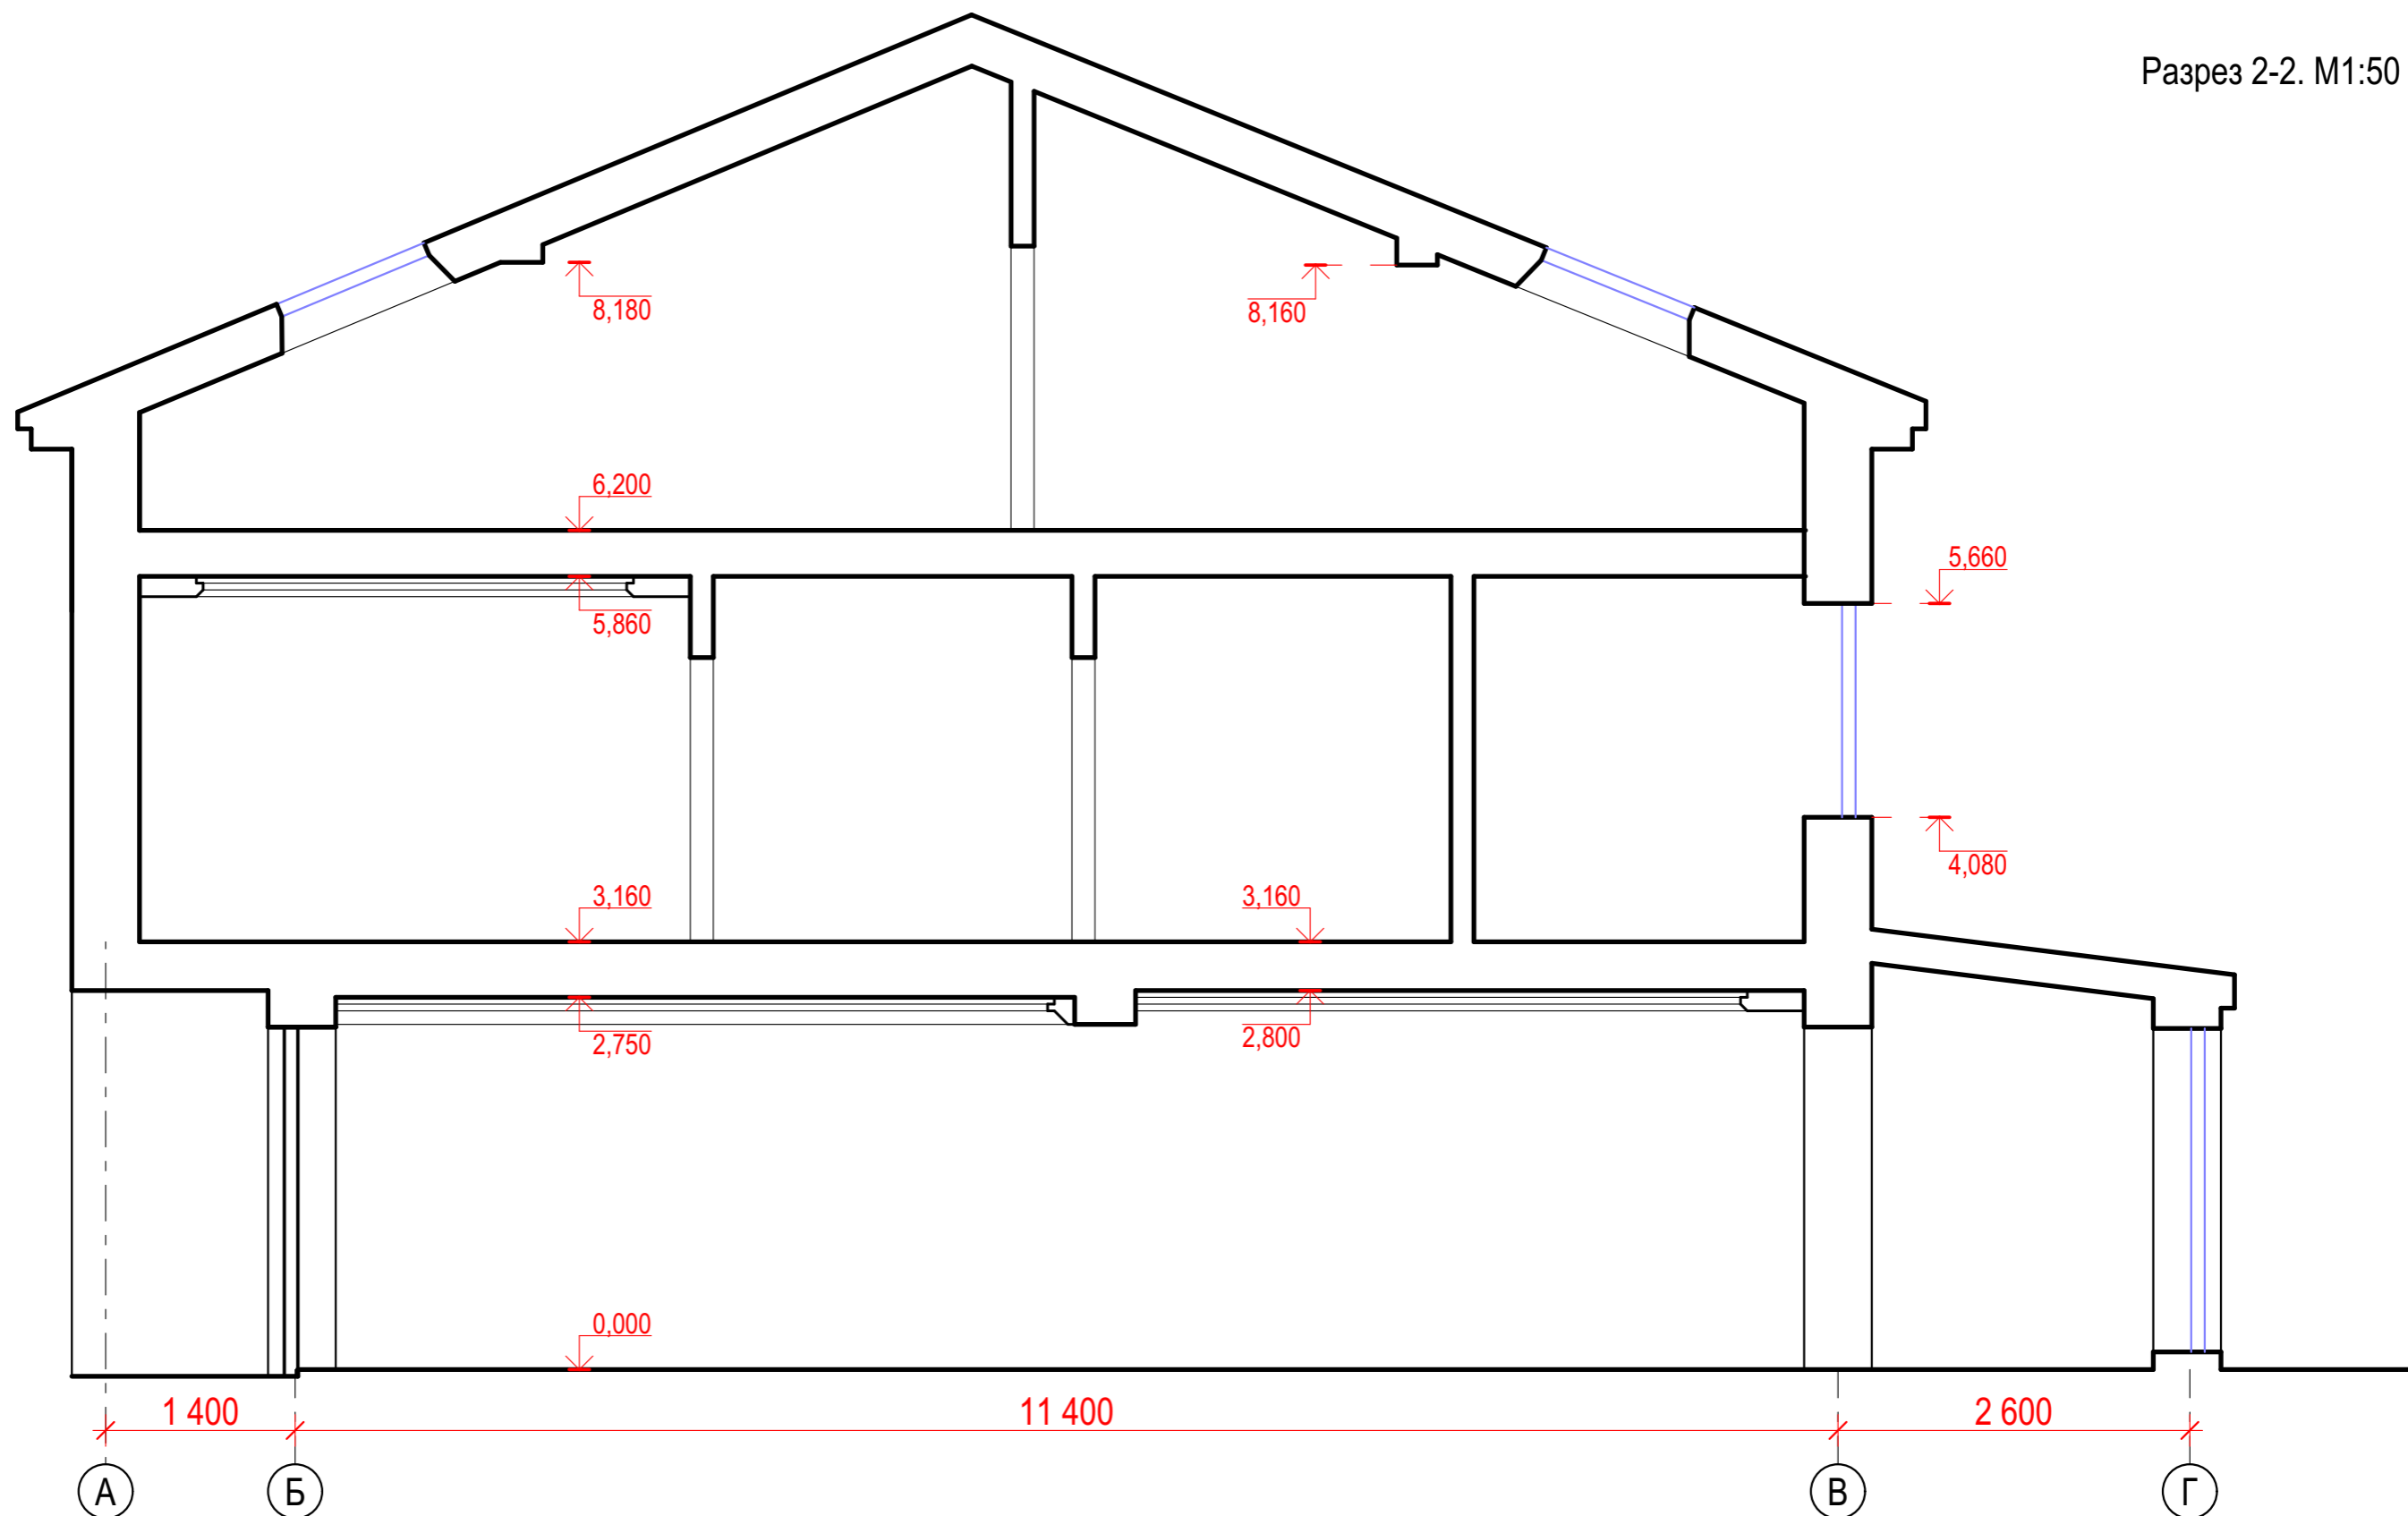

Изм.	Кол.уч.	Лист	№Док.	Подп.	Дата	Инженерные сети			
Разработал		Тимербаев			11.05.2020	Таунхаус в ЖК "Суханово-парк"	Стадия	Лист	Листов
							ИД	5	
						Разрез 2-2. М1:50	tmrб@yandex.ru