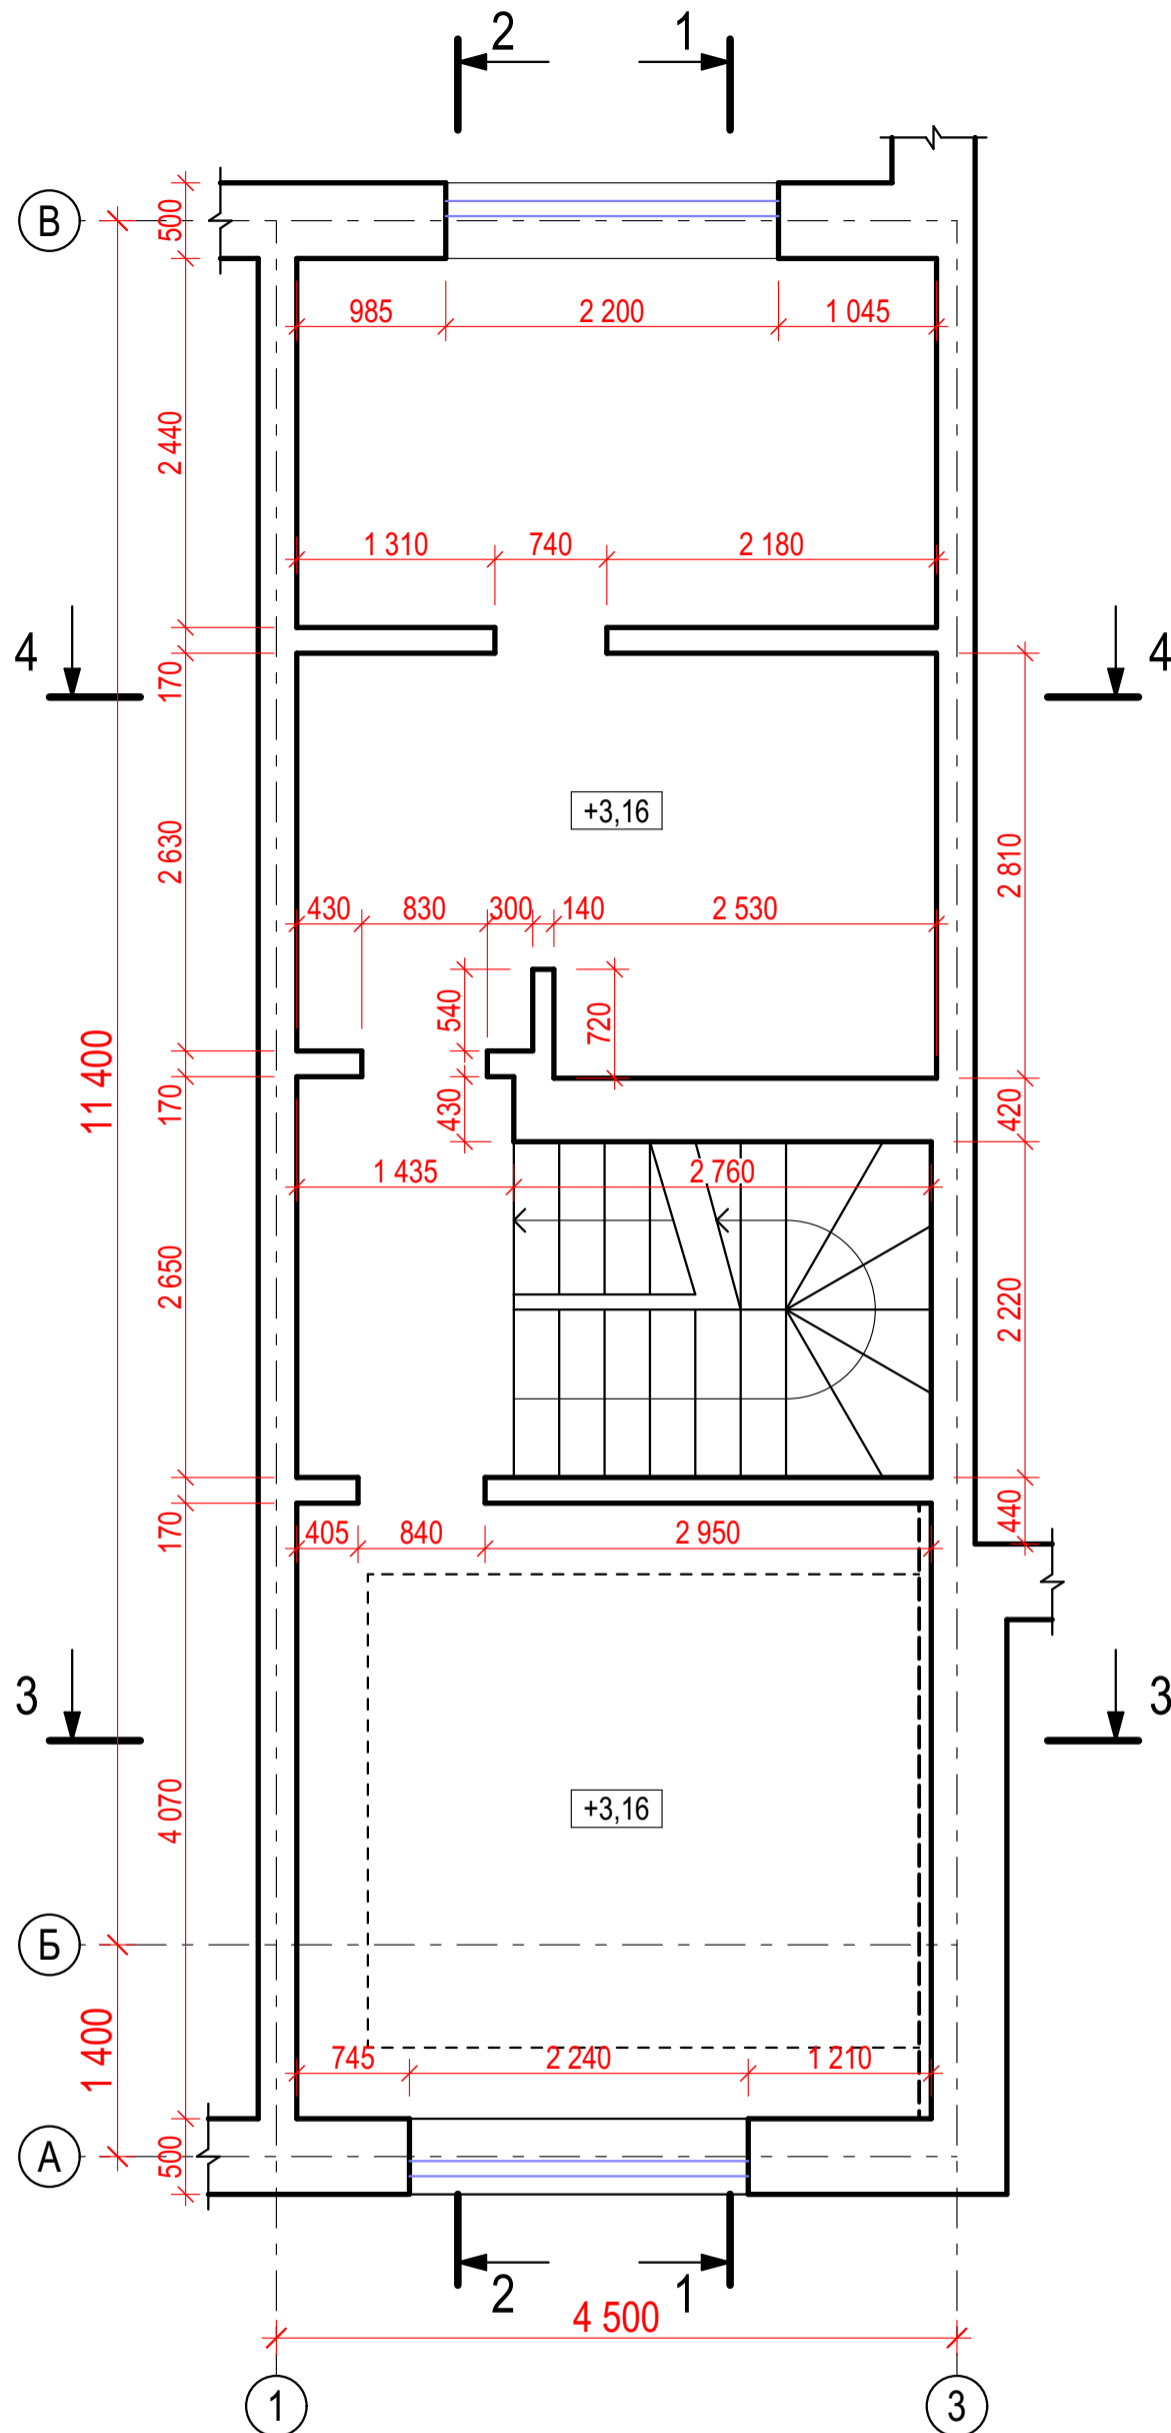

						Инженерные сети		
Изм.	Кол.уч.	Лист	№Док.	Подп.	Дата	Таунхаус в ЖК "Суханово-парк"		
					11.05.2020			
Разработал Тимербаев						Стадия	Лист	Листов
						ИД	1	
План 1 этажа. М1:50						t mrb@yandex.ru		