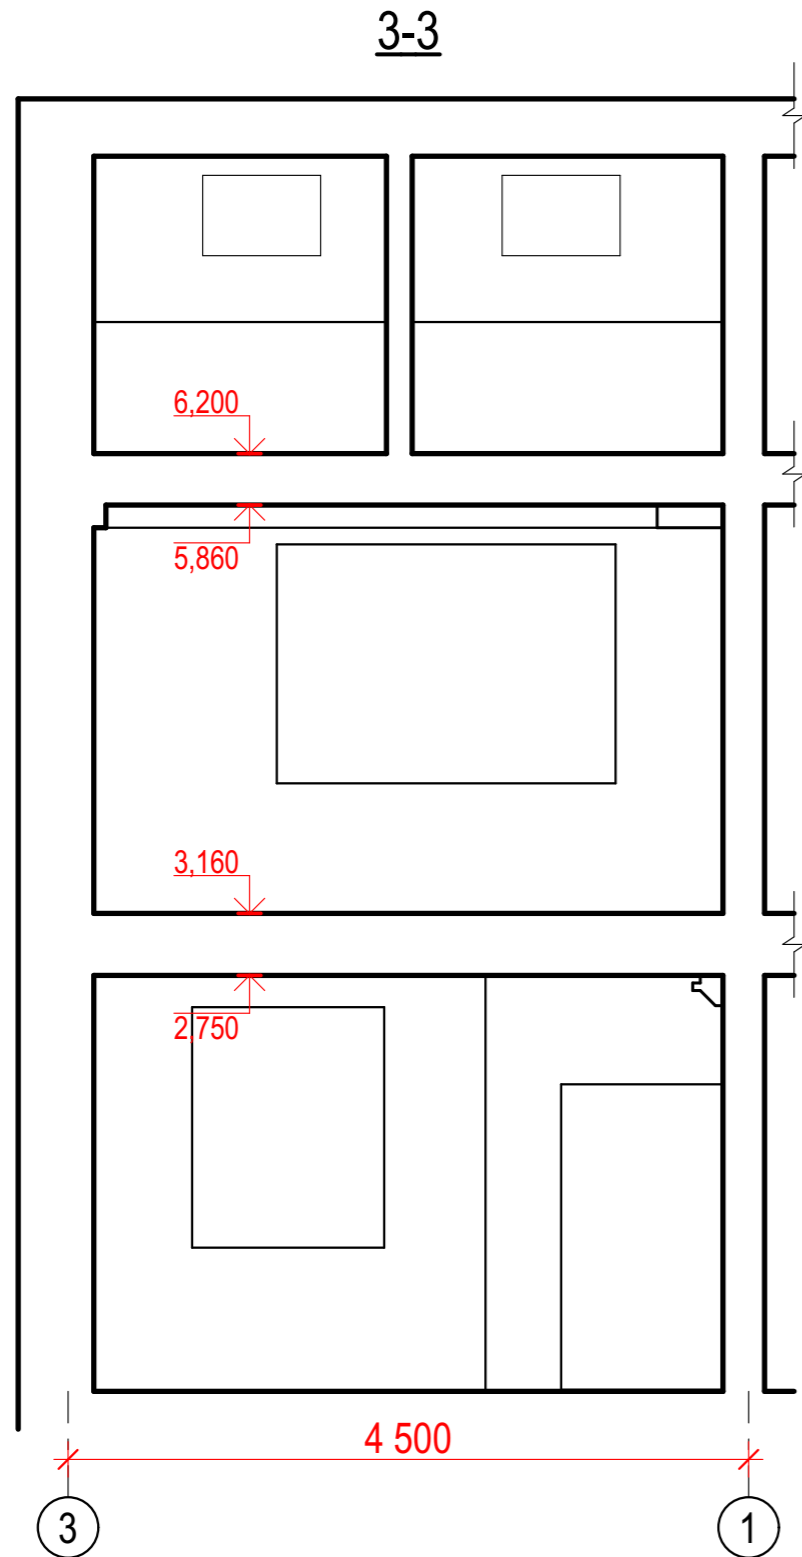

Инженерные сети			
Изм.	Кол.уч.	Лист	№Док.	Подп.	Дата	Таунхаус в ЖК "Суханово-парк"	Стадия	Лист	Листов
Разработал	Тимербаев				11.05.2020		ИД	6	
						Разрезы 3-3, 4-4. М1:50	t mrb@yandex.ru