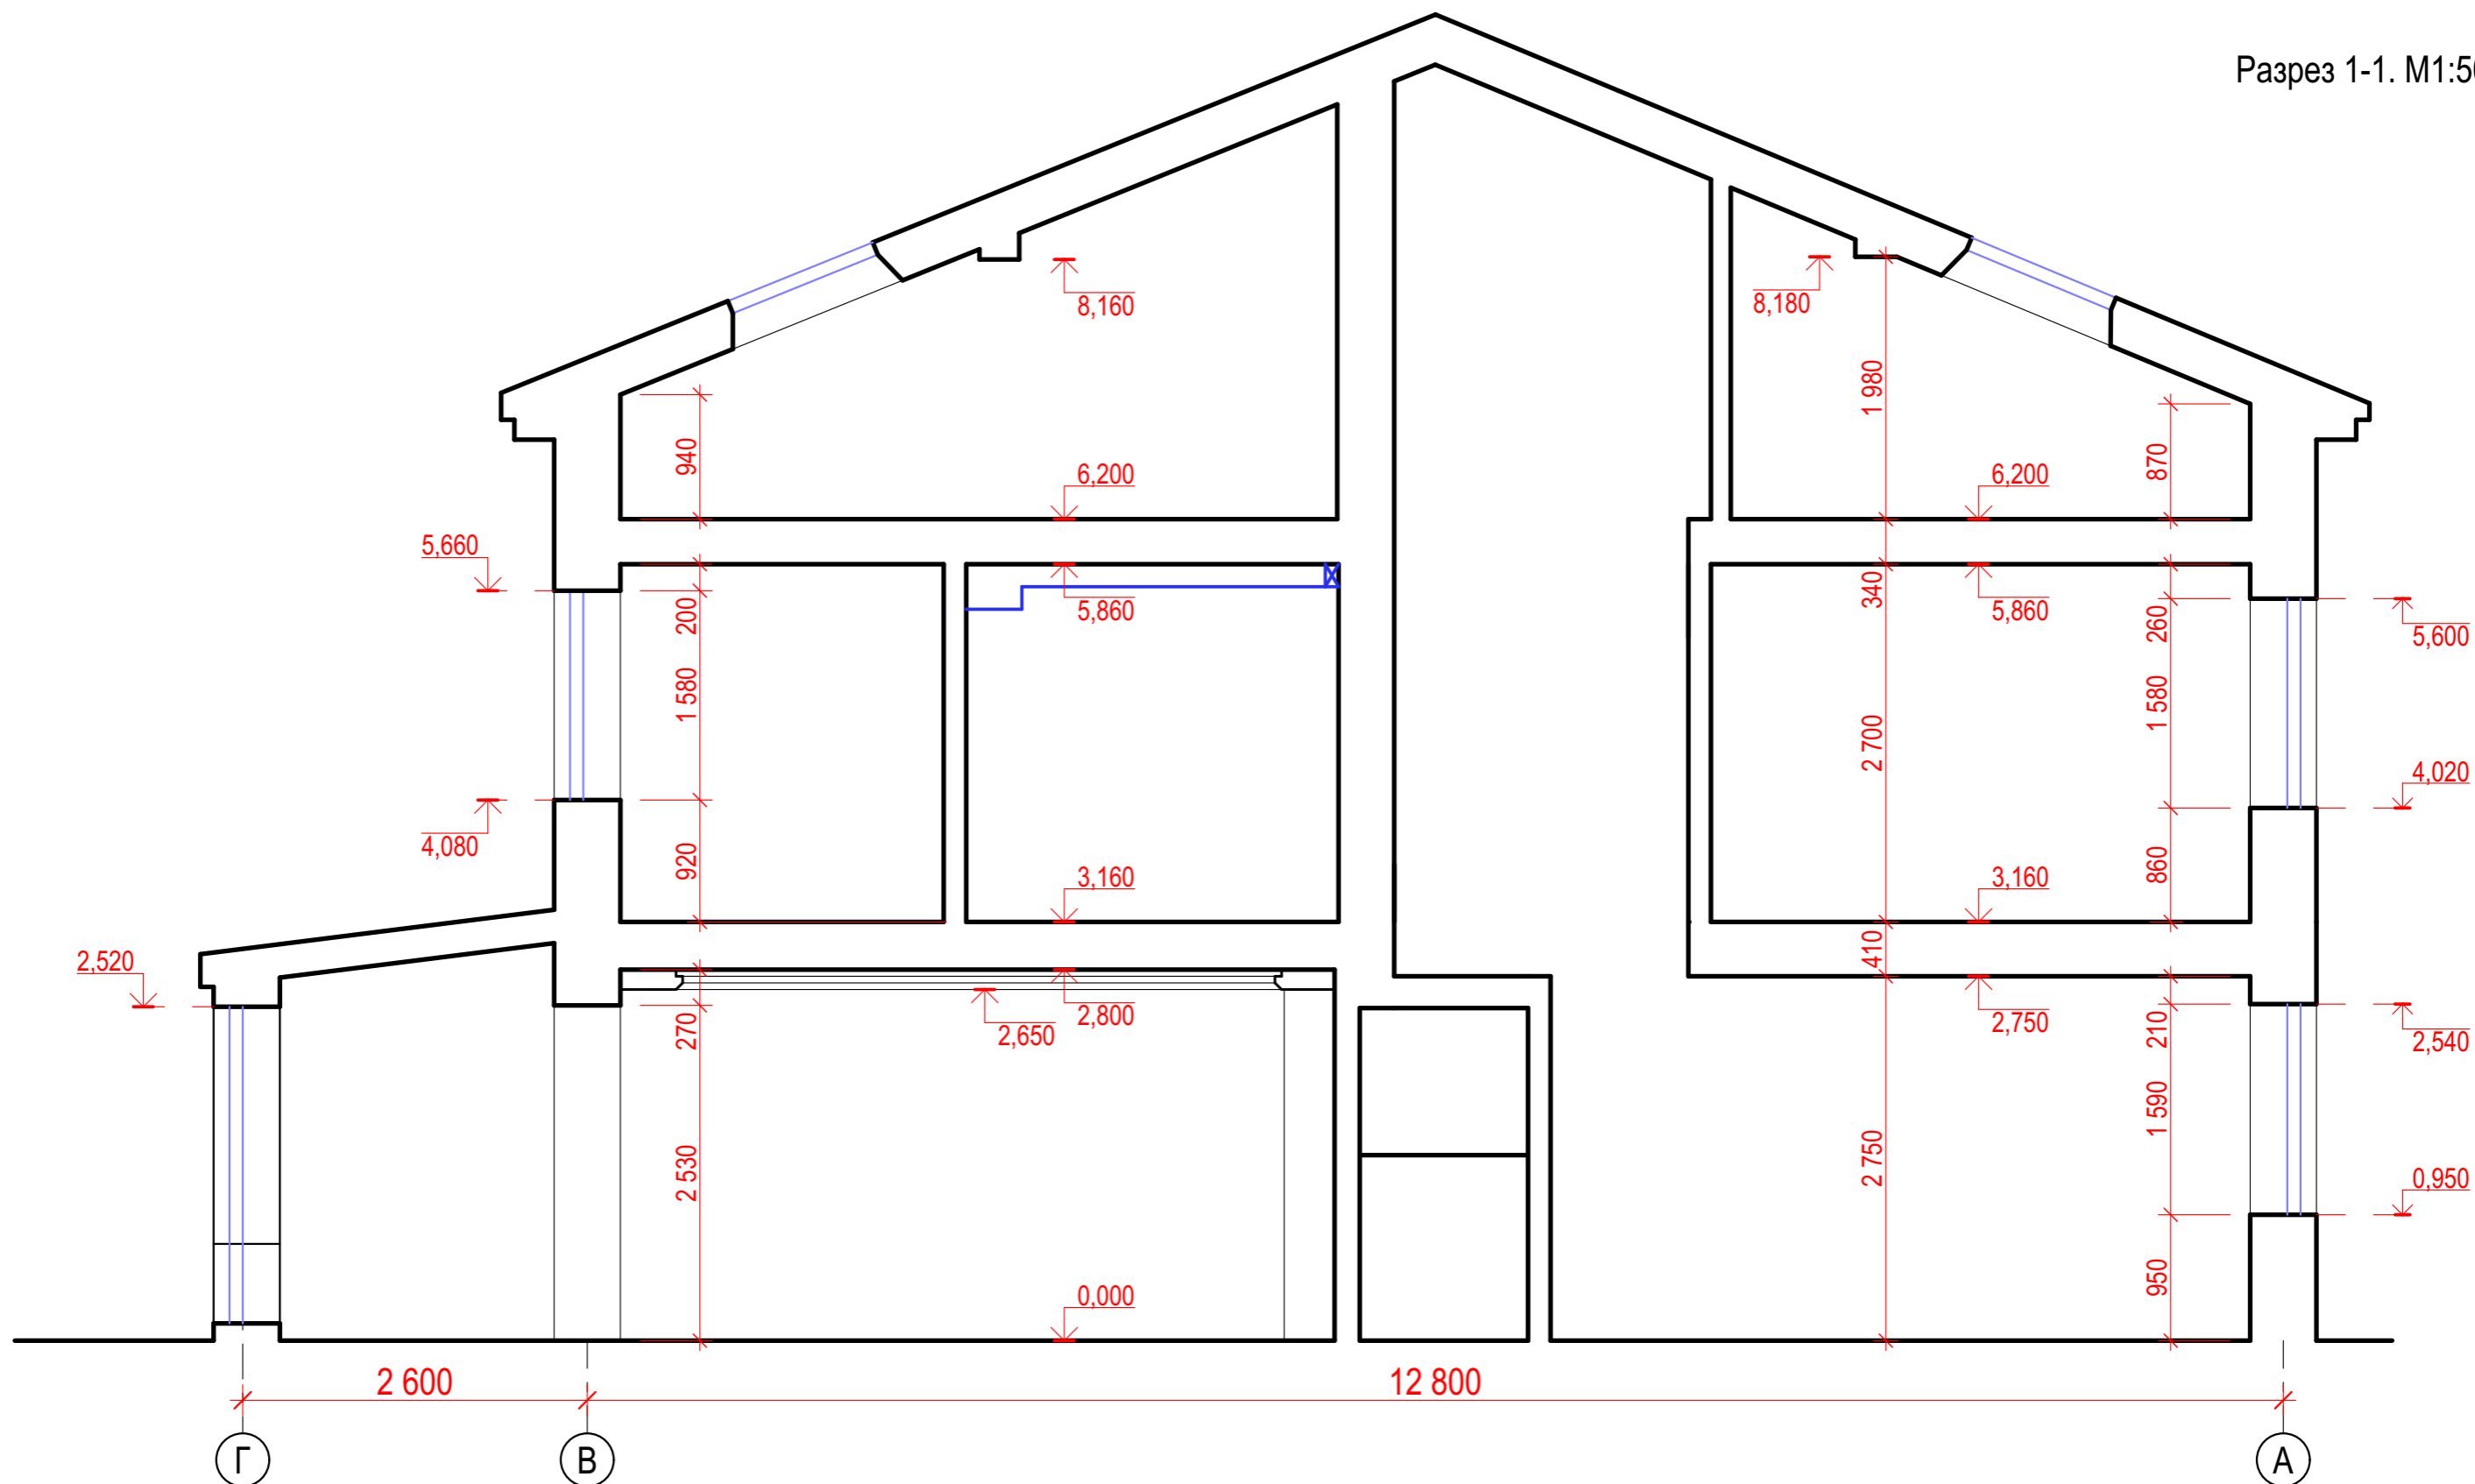

Инженерные сети		
Изм.	Кол.уч.	Лист	№Док.	Подп.	Дата	Таунхаус в ЖК "Суханово-парк"		
					11.05.2020			
Разработал Тимербаев						Стадия	Лист	Листов
						ИД	4	
						Разрез 1-1. М1:50		
						t mrb@yandex.ru