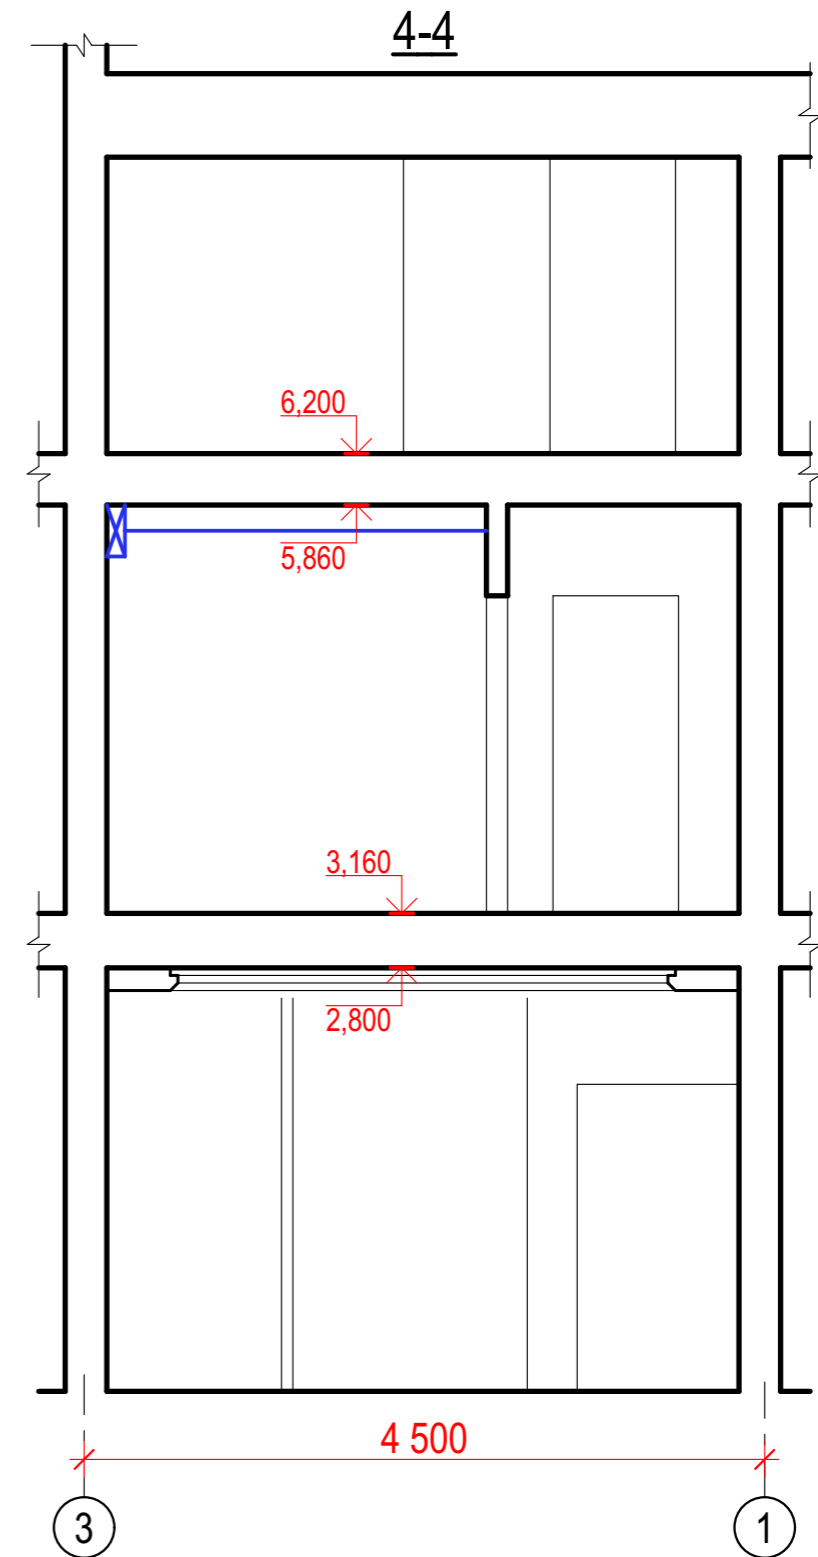

Инженерные сети			
Изм.	Кол.уч.	Лист	№Док.	Подп.	Дата	Таунхаус в ЖК "Суханово-парк"	Стадия	Лист	Листов
Разработал	Тимербаев				11.05.2020		ИД	6	
						Разрезы 3-3, 4-4. М1:50	t mrb@yandex.ru