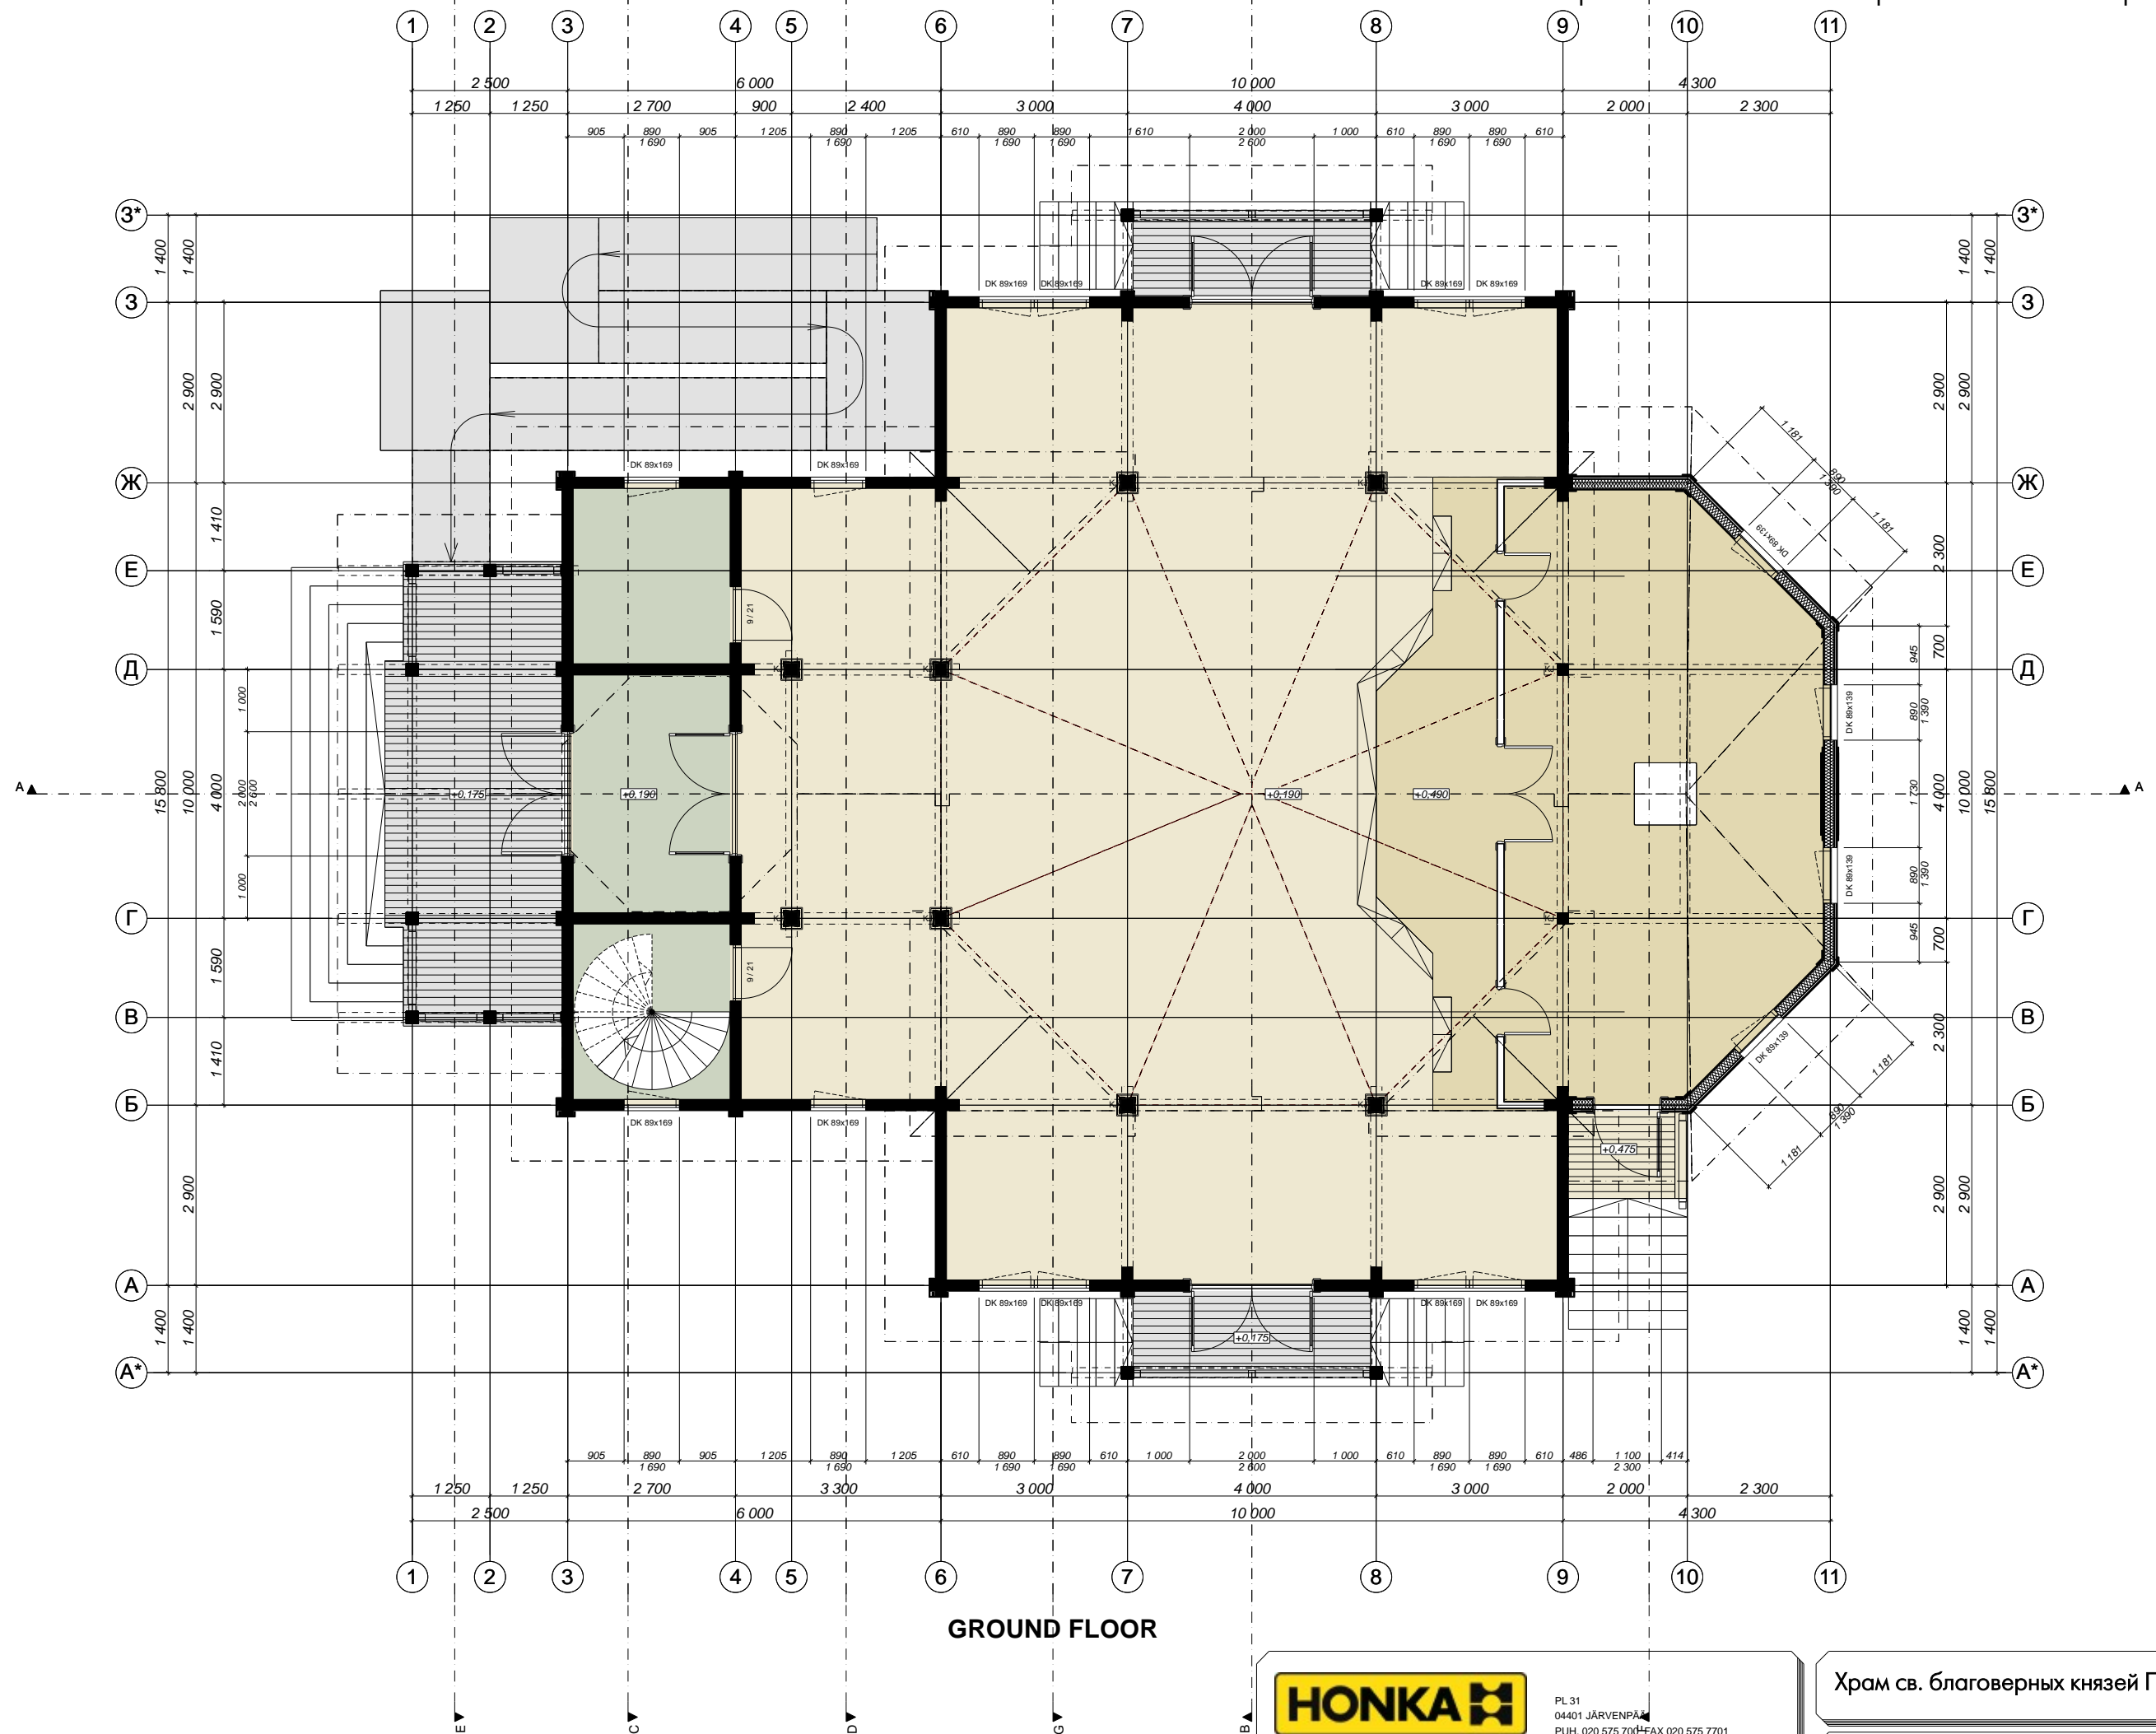

УСЛОВНЫЕ ОБОЗНАЧЕНИЯ

--- Граница участка

— Ограждение

Содержание	
Вязь инд. №	
Подп. и дата	
Инд. № подл.	

3024-09-02

3024-09-03

3024-09-07

						078.ПД.080.34.362915-ПЗУ			
						Приходской комплекс "Приход храма святых благоверных Петра и Февронии" в п.Солнечное, г.Санкт-Петербург			
Изм.	Кол.	Лист	№ док.	Подпись	Дата	Приходской комплекс	Стадия	Лист	Листов
Разработал	Тарасов						Р	1	
Н.контр.	Смирнова	План расположения энергопринимающих устройств 1500				ООО "ИНТРА ПРОЕКТ"			
ГИП	Павлюк								

1 ПЛАН 1-го ЭТАЖА
1. krs:n pohja

2 ПЛАН 2-го ЭТАЖА
2. krs:n pohja