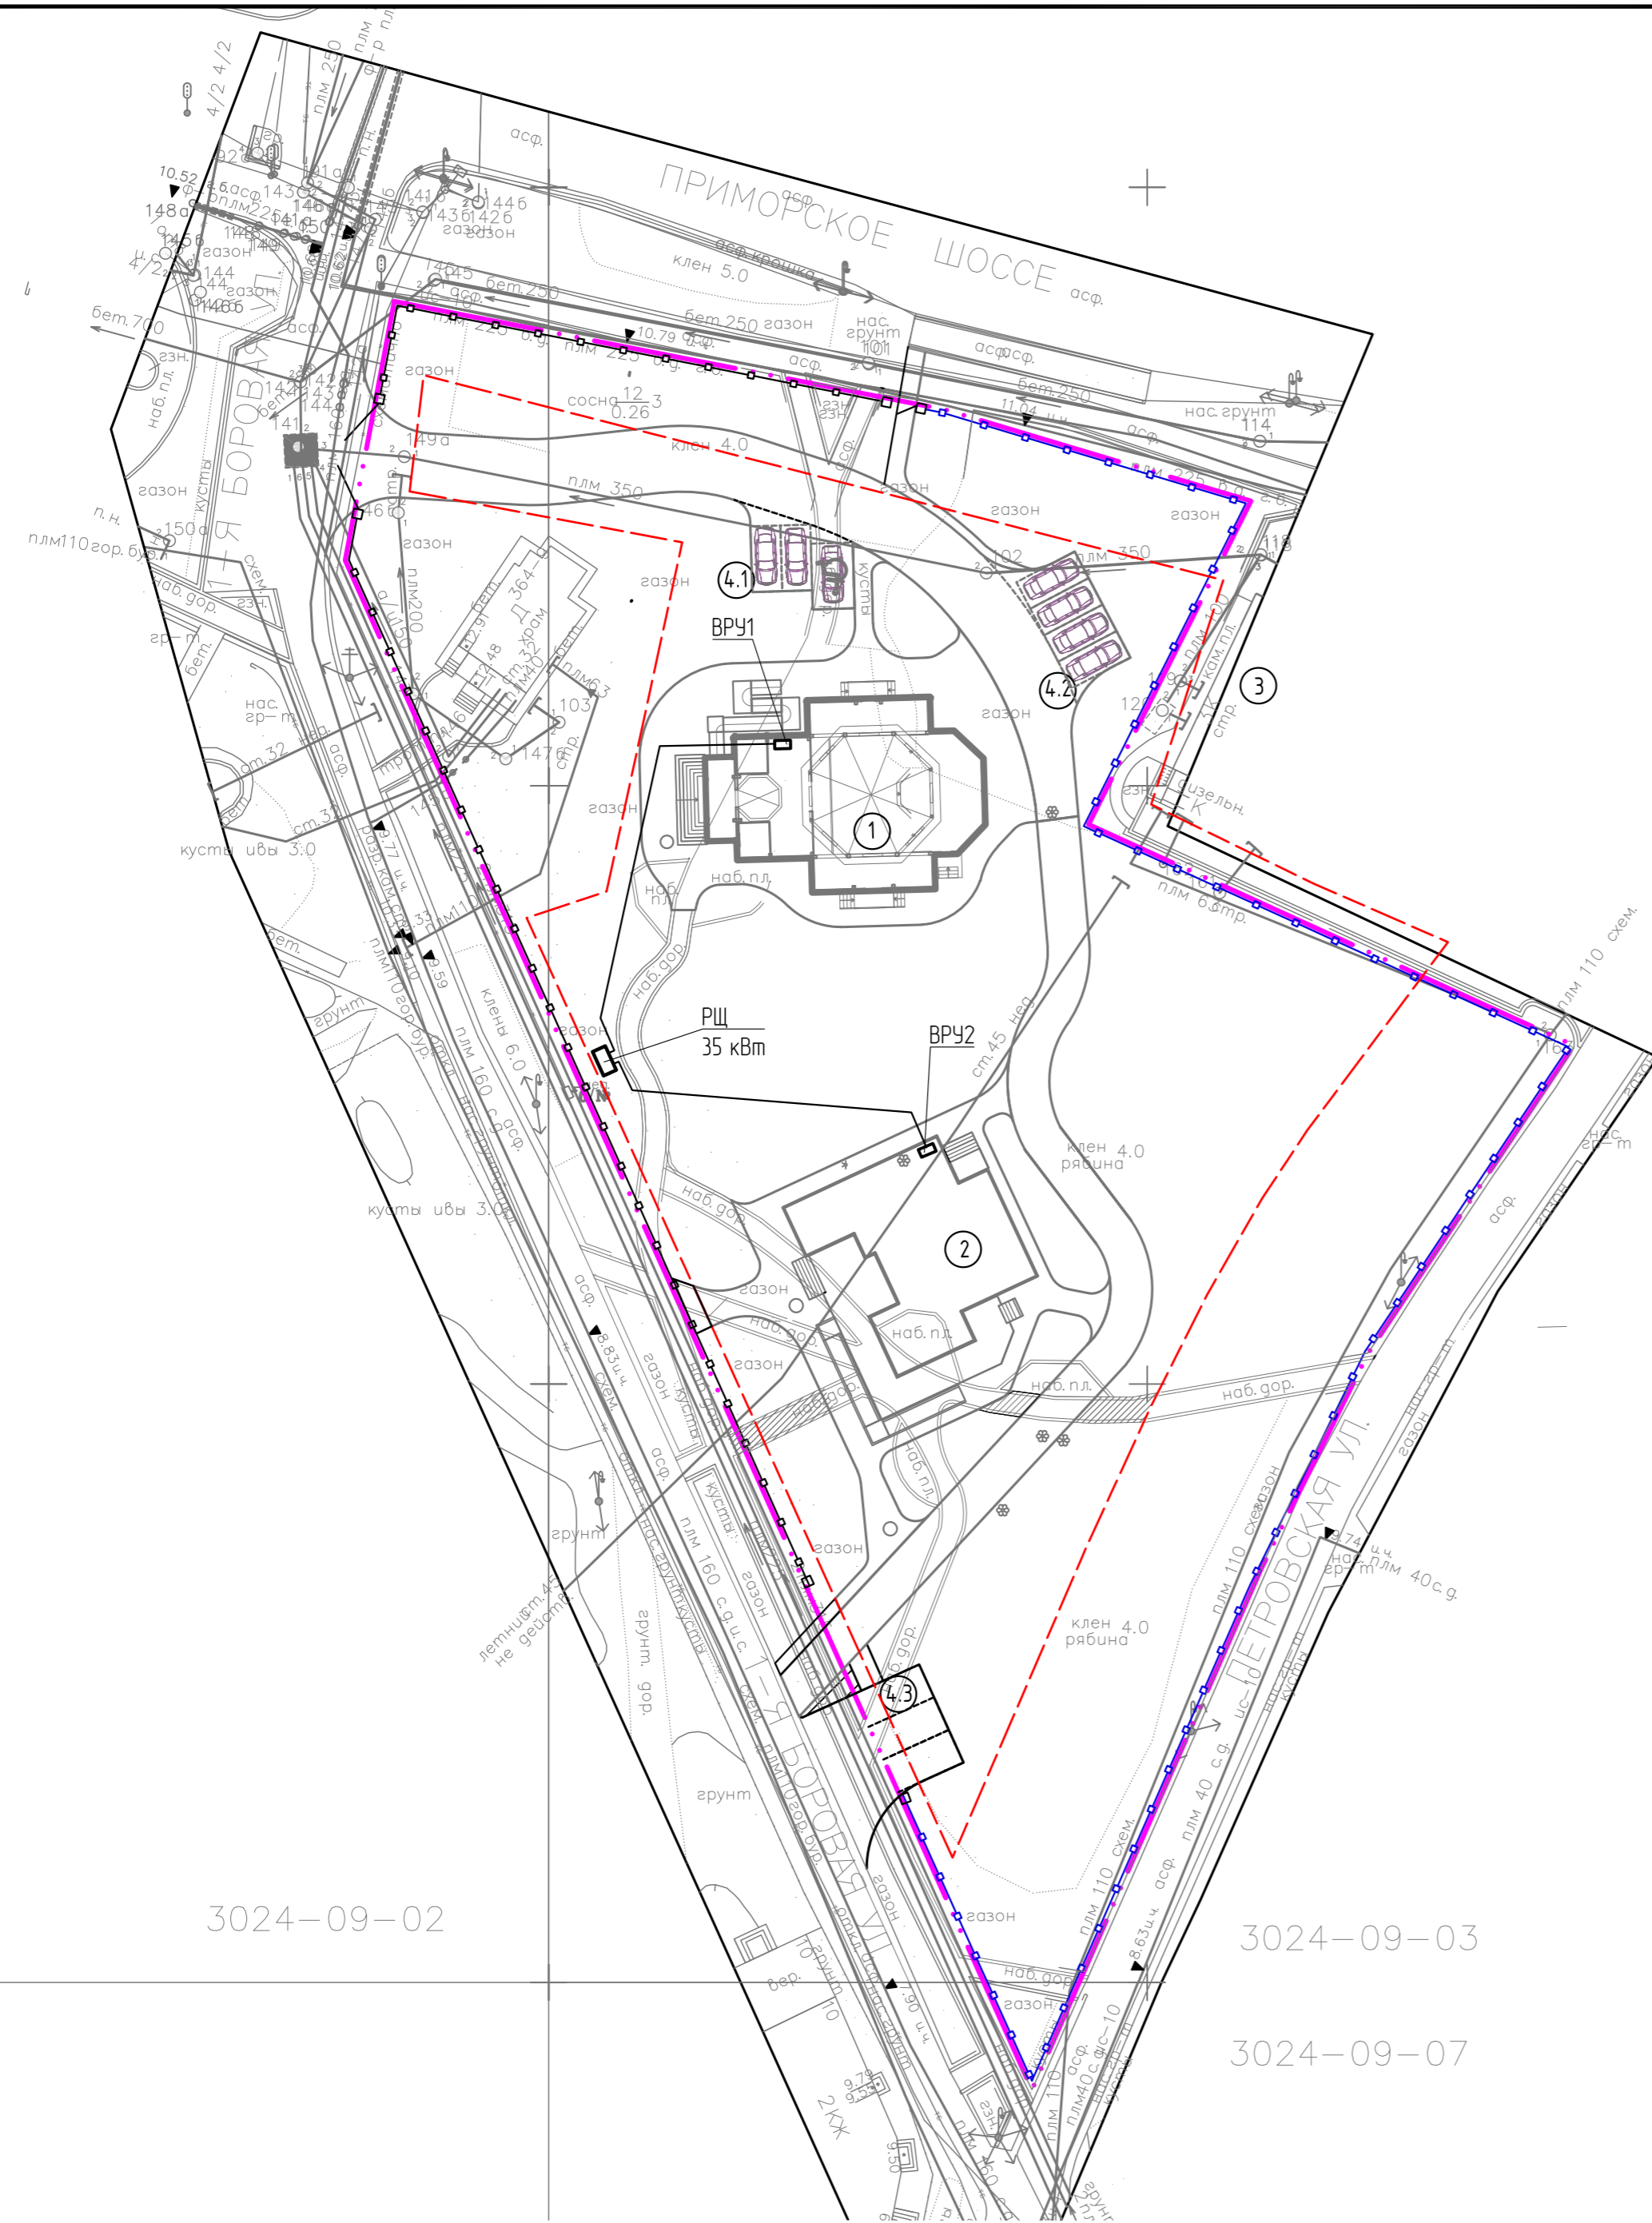

УСЛОВНЫЕ ОБОЗНАЧЕНИЯ

--- Граница участка

— Ограждение

Содержание	
Вязь инд. №	
Подп. и дата	
Инд. № подл.	

3024-09-02

3024-09-03

3024-09-07

						078.ПД.080.34.362915-ПЗУ			
						Приходской комплекс "Приход храма святых благоверных Петра и Февронии" в п.Солнечное, г.Санкт-Петербург			
Изм.	Кол.	Лист	№ док.	Подпись	Дата	Приходской комплекс	Стадия	Лист	Листов
Разработал	Тарасов						Р	1	
Н.контр.	Смирнова	План расположения энергопринимающих устройств 1500				ООО "ИНТРА ПРОЕКТ"			
ГИП	Павлюк								

1 ПЛАН 1-го ЭТАЖА
1. krs:n pohja

2 ПЛАН 2-го ЭТАЖА
2. krs:n pohja