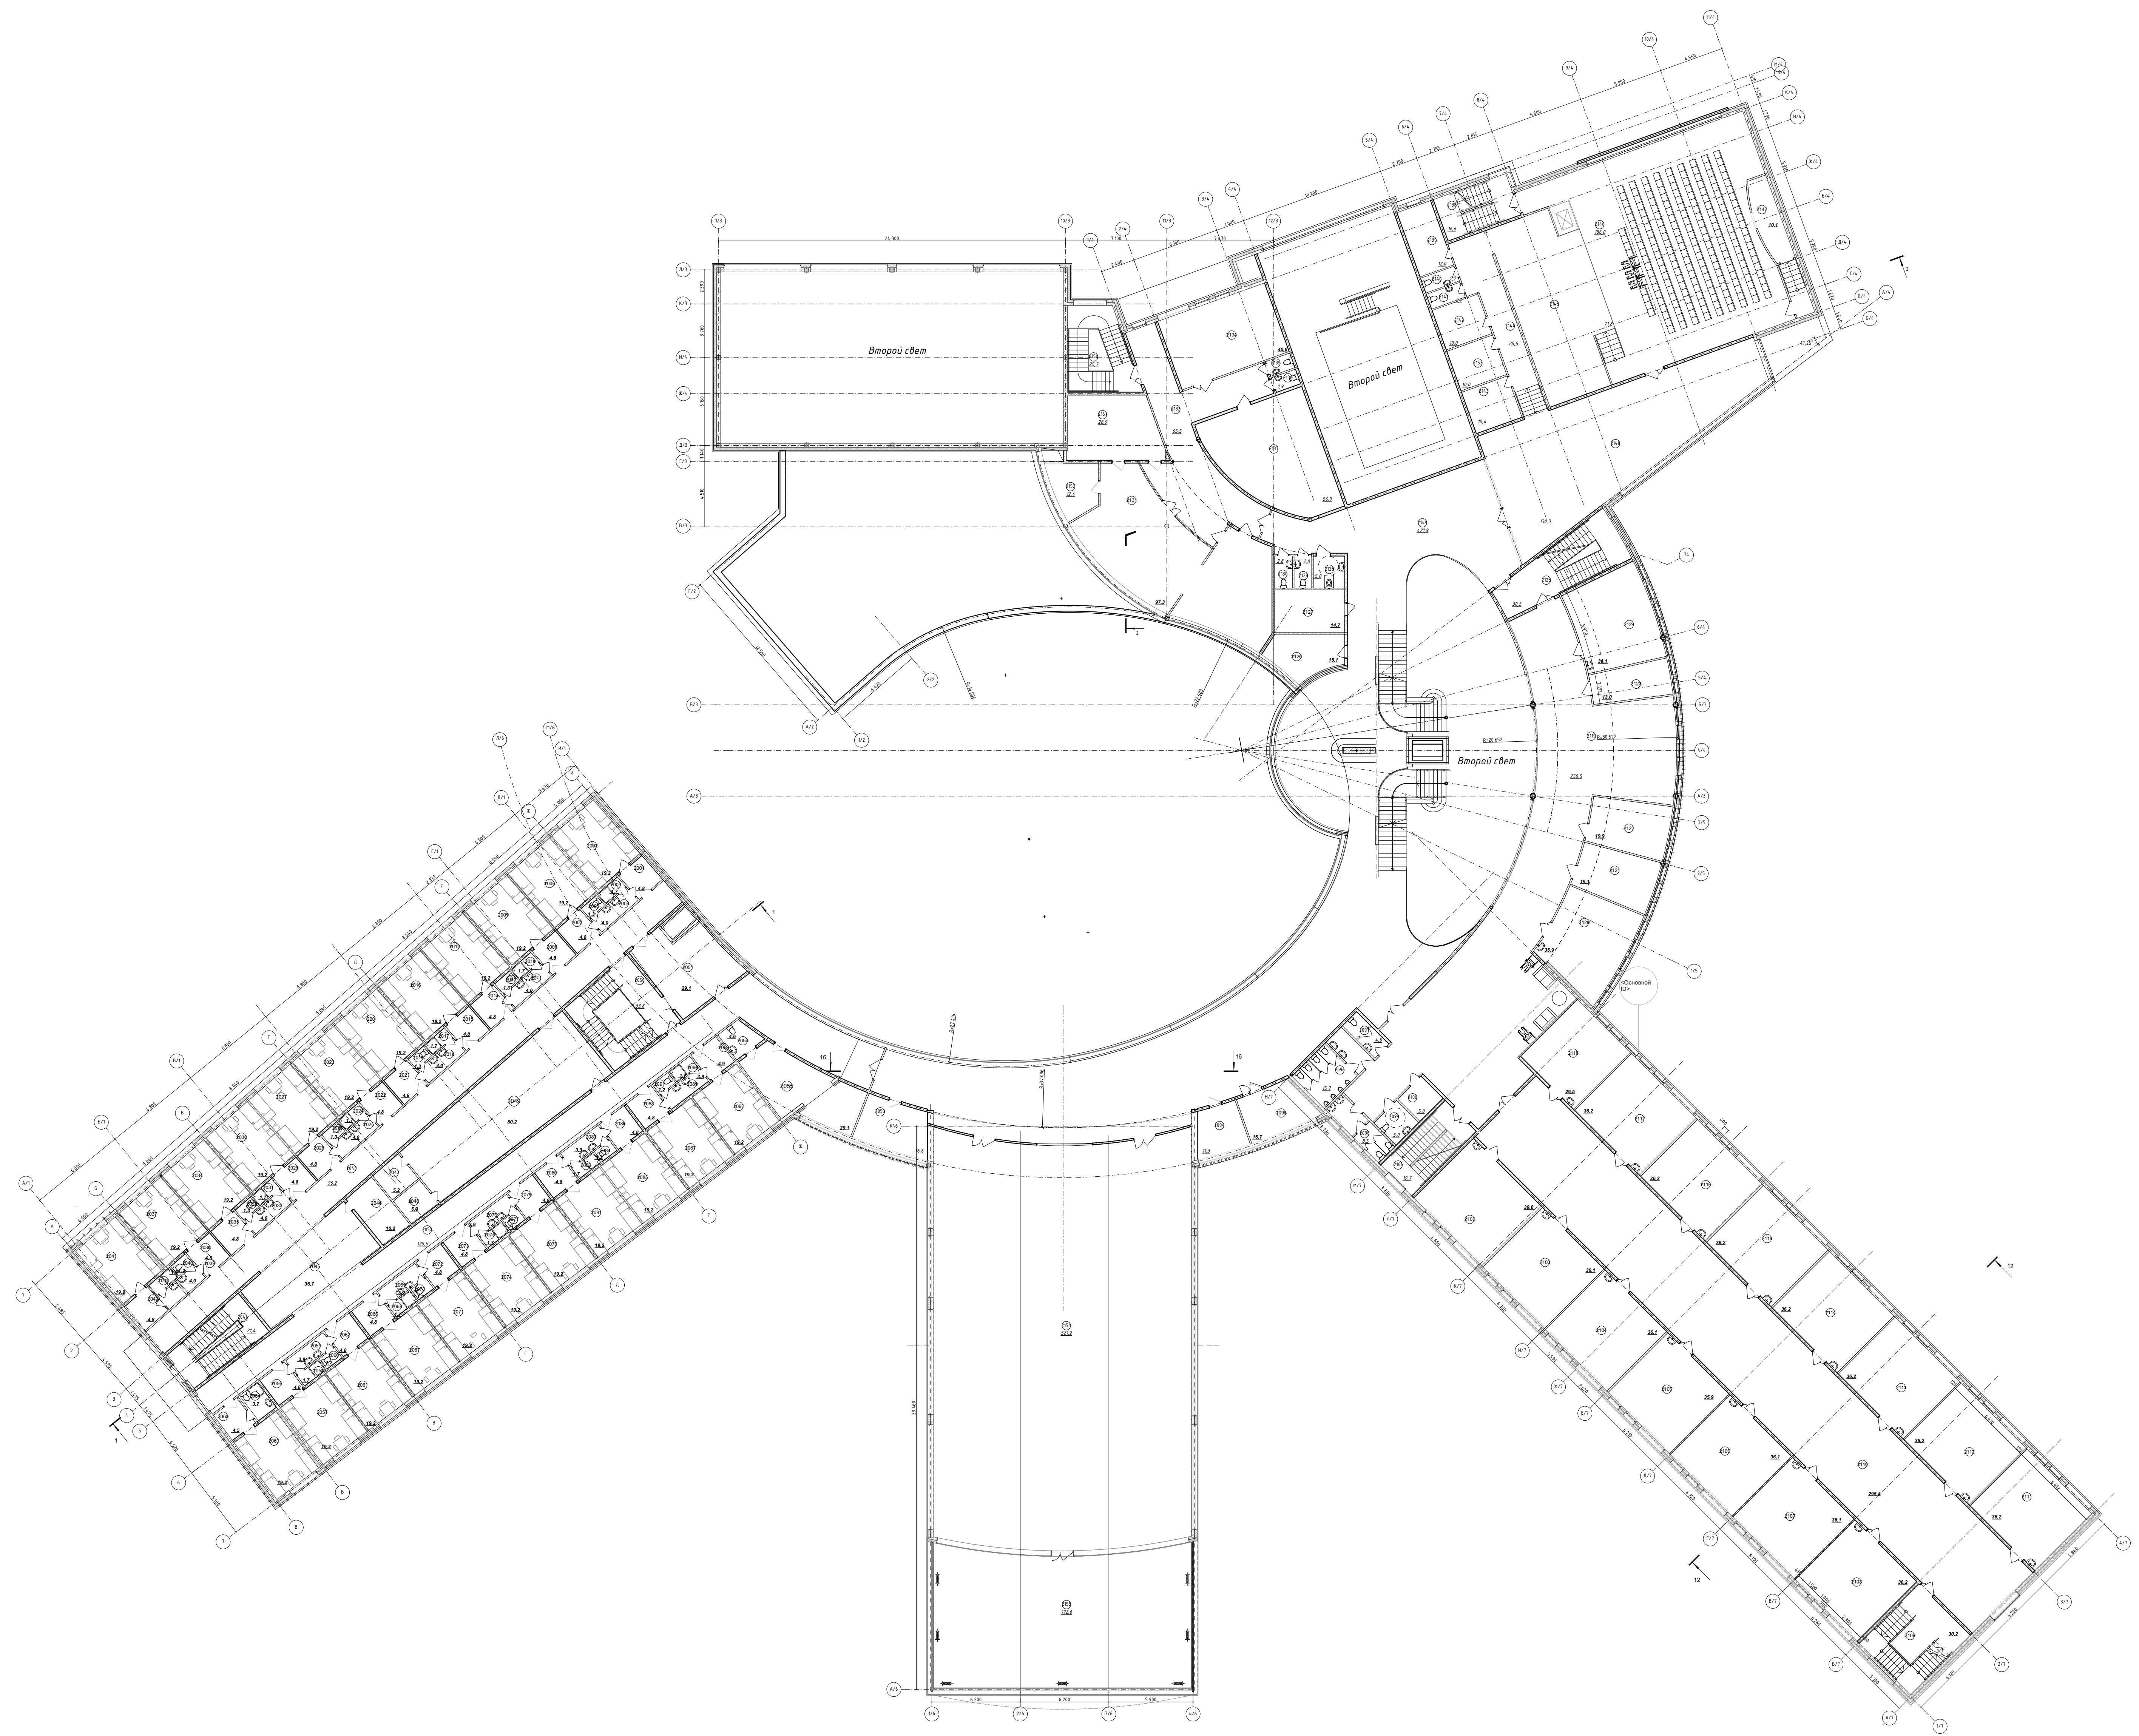

ГК-20454/2018-AP		
				Кингисеппский учебно-реабилитационный образовательный центр на 200 мест в п. Кингисеппский Бальдеричского сельского поселения Кингисеппского района		
Имя	Инициал	Лист	№Этаж	Лист	Дата	
Разработчик	Гачанов А.Д.	1	1	12.19		
Проверил	Гачанов А.Д.	1	1	12.19		
				Учебно-реабилитационный образовательный центр на 200 мест	Страниц	Лист
					11	10
ГМП	Бондарев А.В.			12.19	План на отм. +3,900	
Контроль	Бондарев А.В.			12.19	ООО "ИнжТехПром"