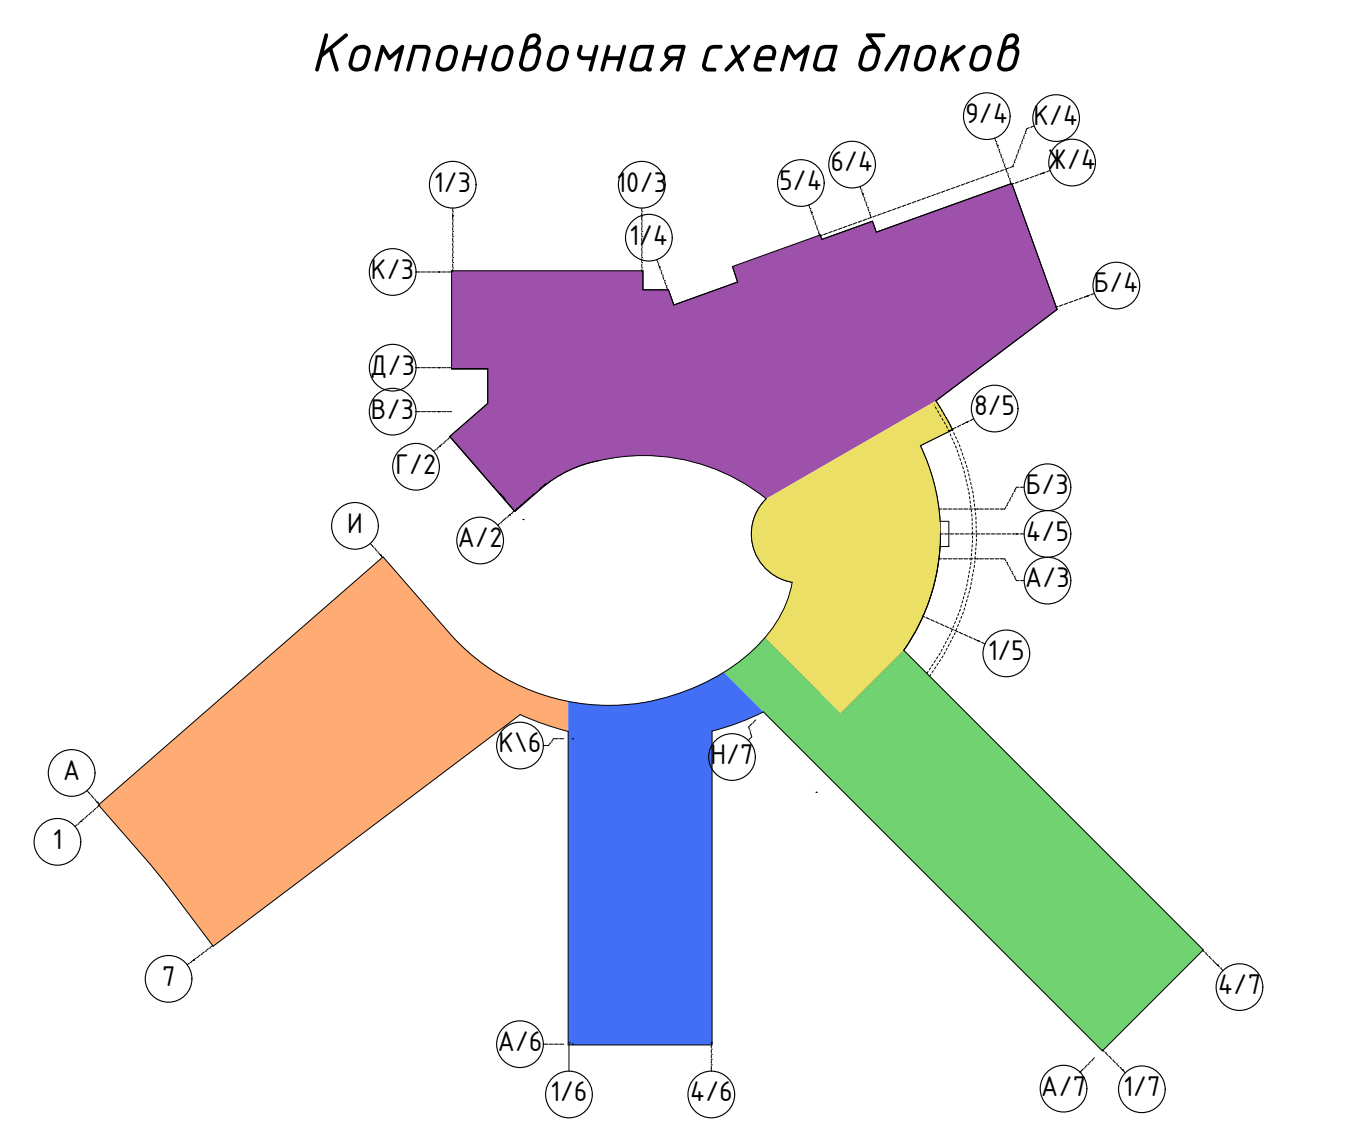

ГК-20454/2018-AP		
				Кингисеппский учебно-реабилитационный образовательный центр на 200 мест в п. Кингисеппский Бальдеричского сельского поселения Кингисеппского района		
Имя	Инициал	Лист	№Этаж	Лист	Дата	
Разработчик	Гачанов А.Д.	1	1	12.19		
Проверил	Гачанов А.Д.	1	1	12.19		
				Учебно-реабилитационный образовательный центр на 200 мест	Страниц	Лист
					11	10
ГМП	Бондарев А.В.			12.19	План на отм. +3,900	
Контроль	Бондарев А.В.			12.19	ООО "ИнжТехПром"