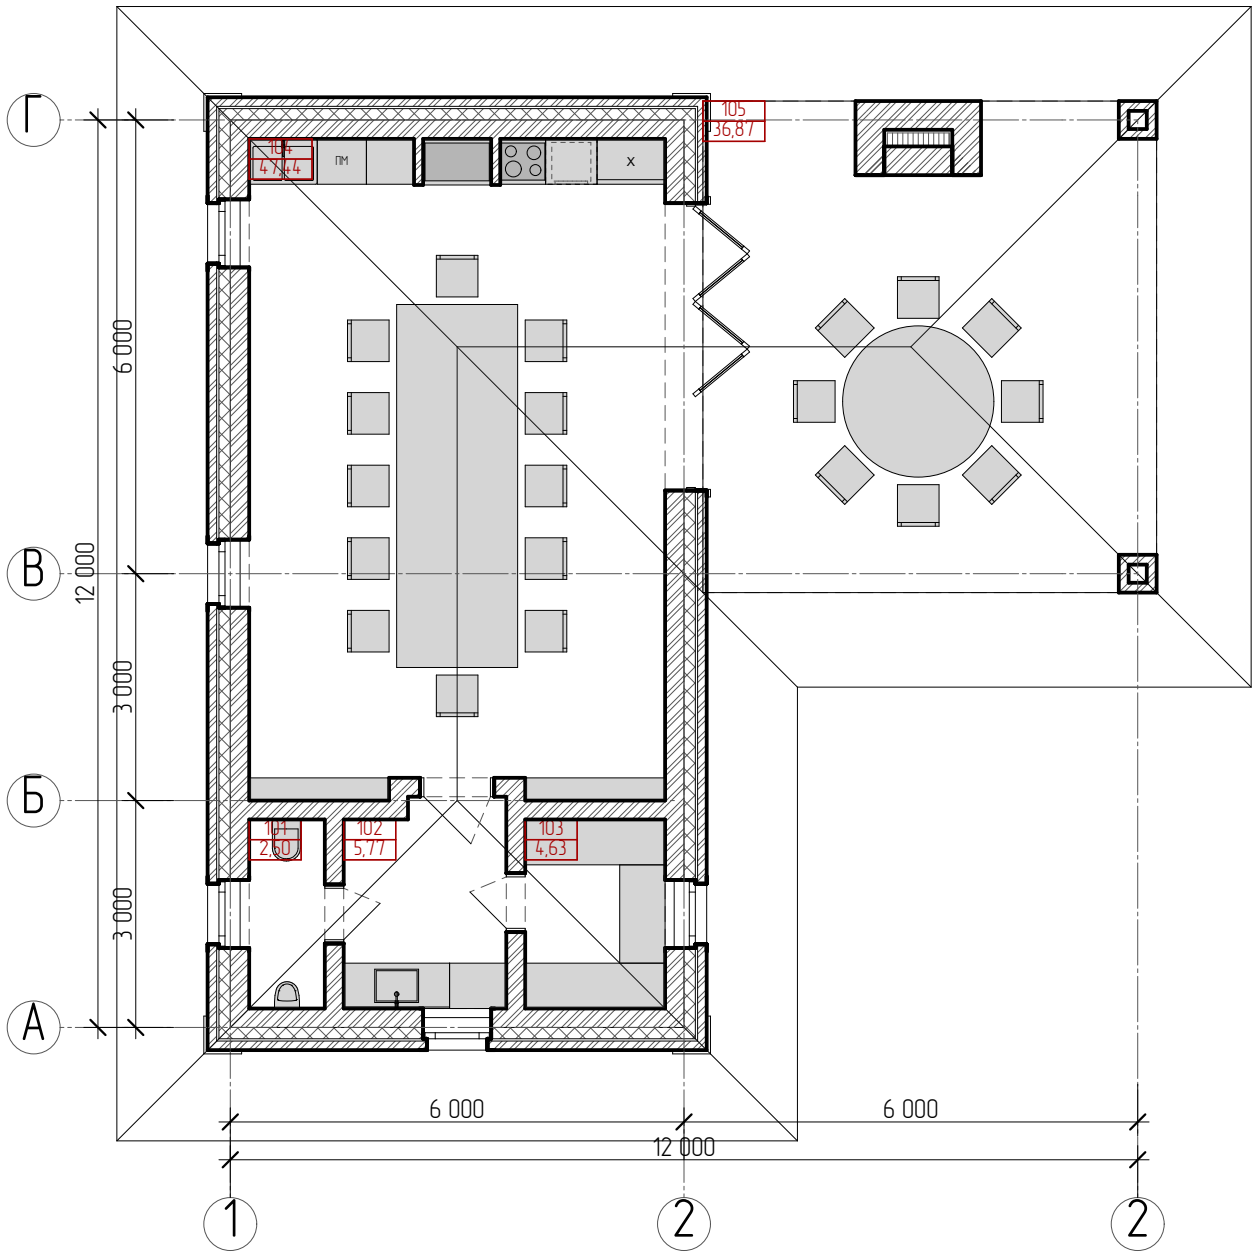

Left

Front

88 9

Back

Left

Left1

Front1

Back2

Left2

Front2

Grid Line	Dimension (mm)
H	2 100
M	2 400
L	1 200
K	1 800
N	2 400
X	2 700
E	2 700
Д	2 400
Г	1 800
Б	600
Б	3 600
А	

600 300 3 900 1 500 1 200 1 200 1 500 4 200 600

0 2 7 6 5 4 3 2 1

+6,
33

+3,
23