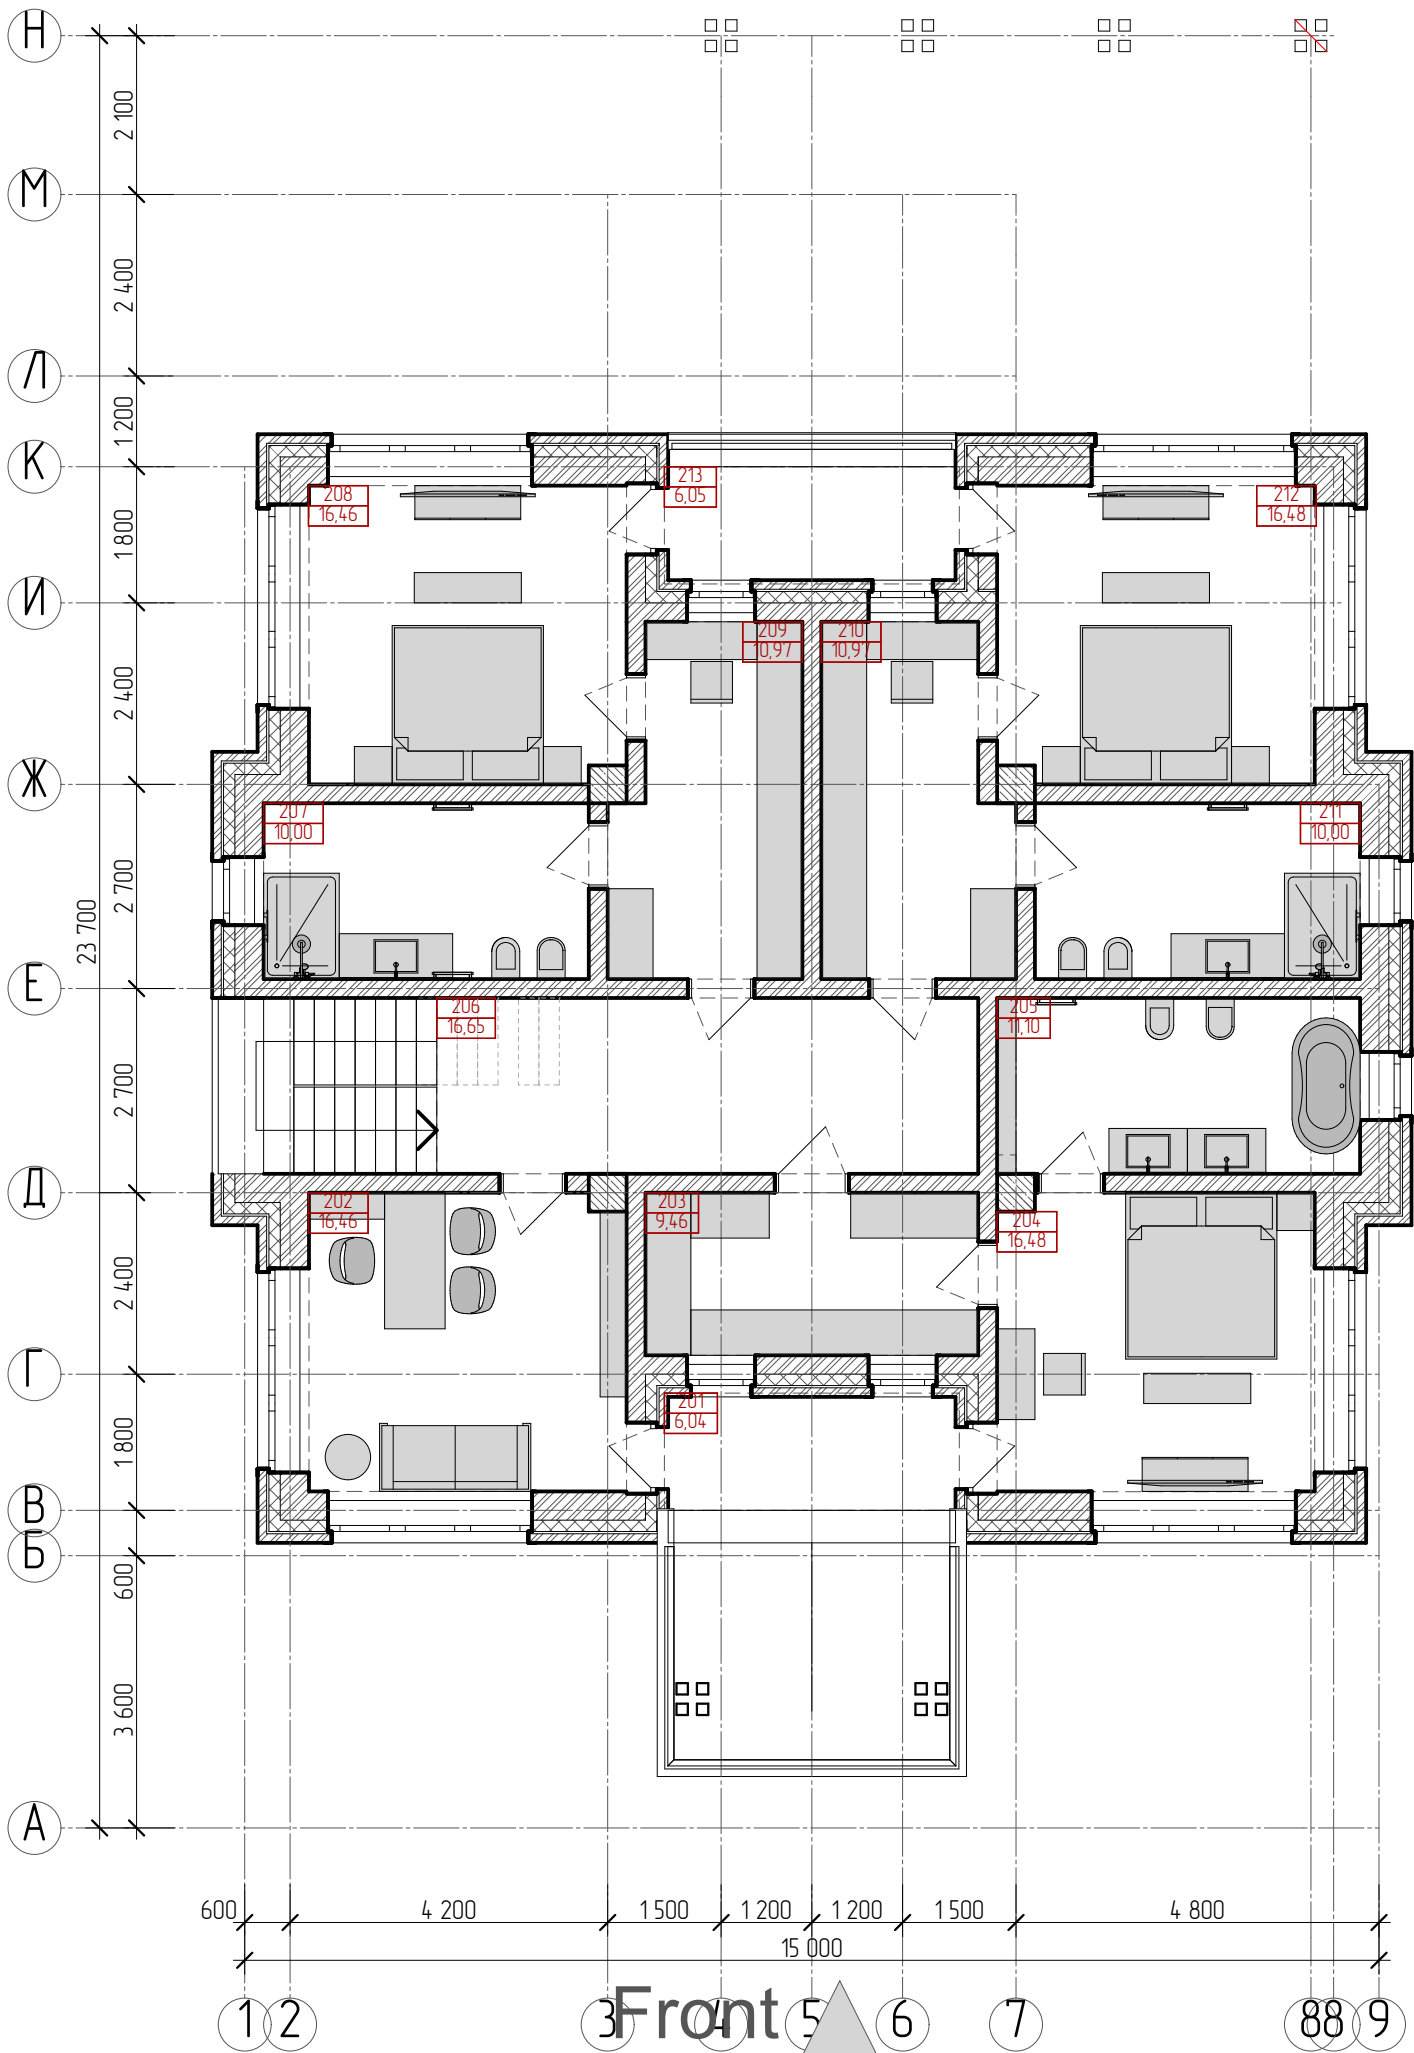

Left

Front

88 9

Back

Left

Left1

Front1

Back2

Left2

Front2

Grid Line	Dimension (mm)
H	2 100
M	2 400
L	1 200
K	1 800
N	2 400
X	2 700
E	2 700
Д	2 400
Г	1 800
Б	600
Б	3 600
А	

600 300 3 900 1 500 1 200 1 200 1 500 4 200 600

0 2 7 6 5 4 3 2 1

+6,
33

+3,
23