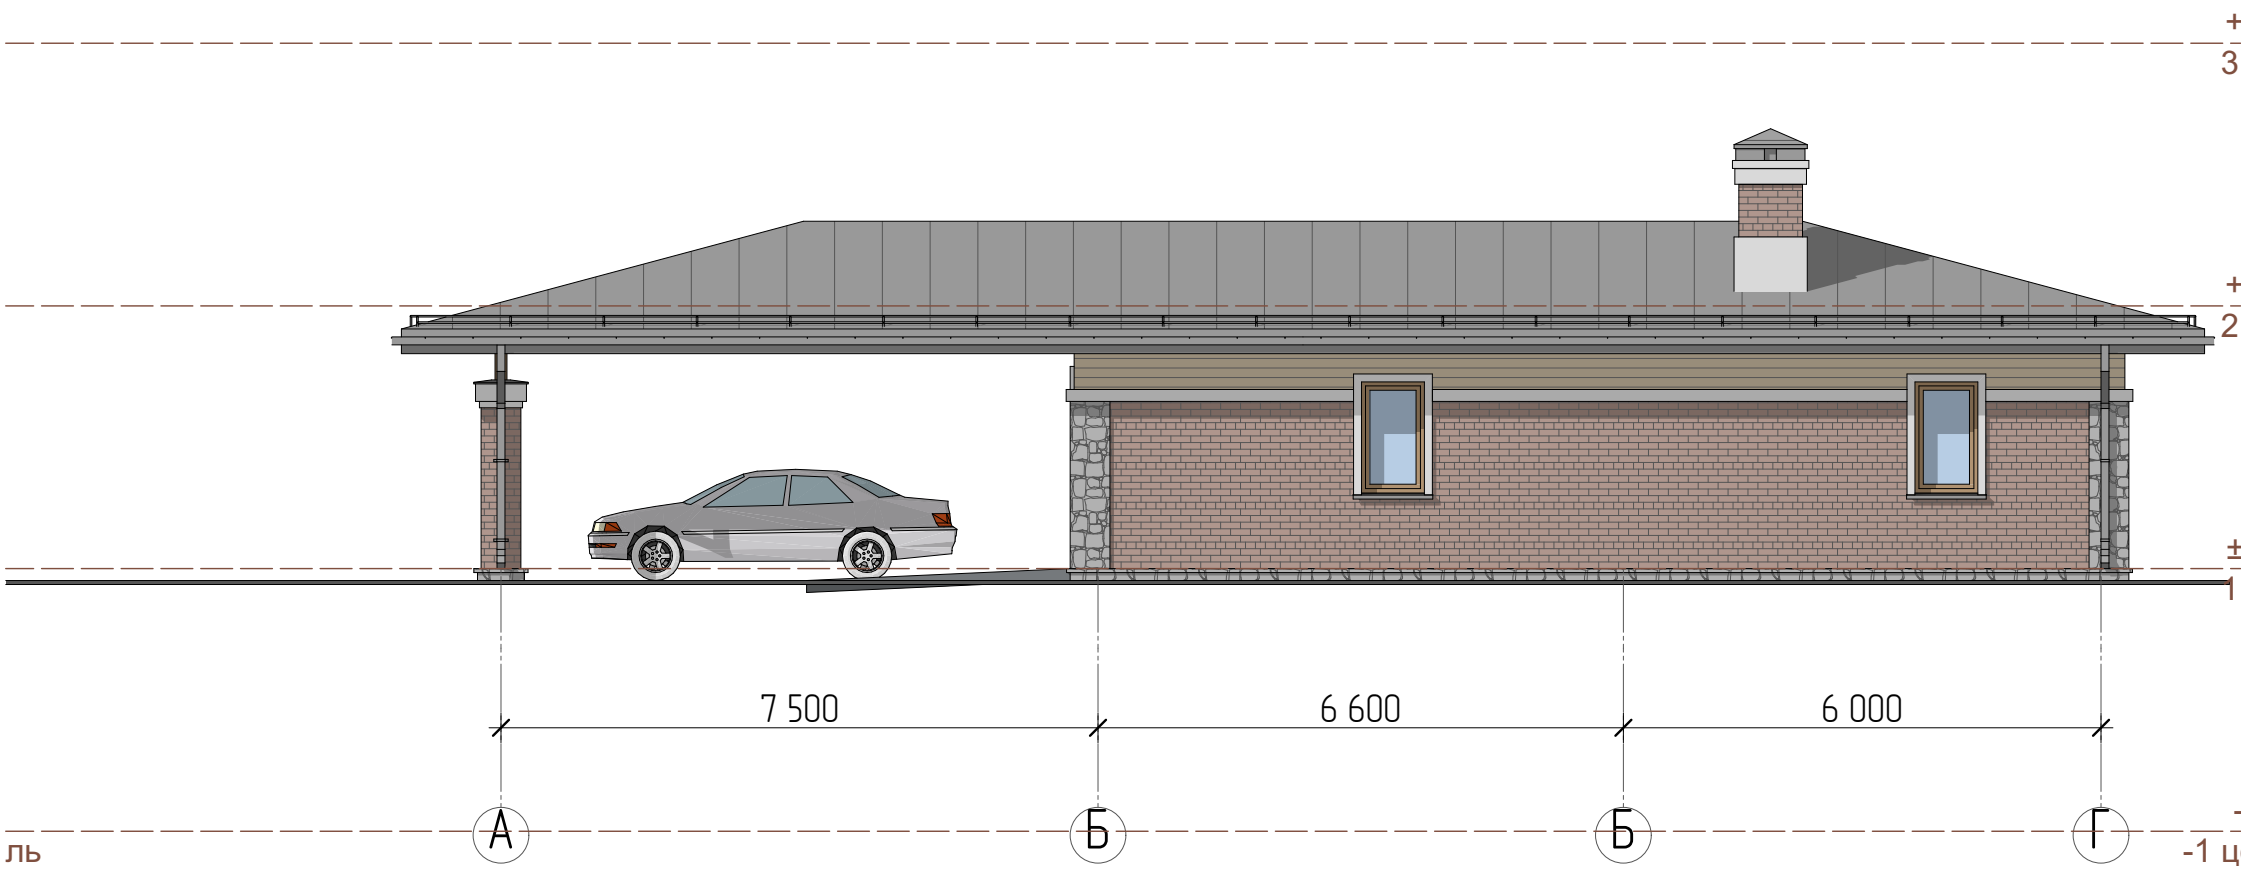

ль

+3
+2
±
-1 ц