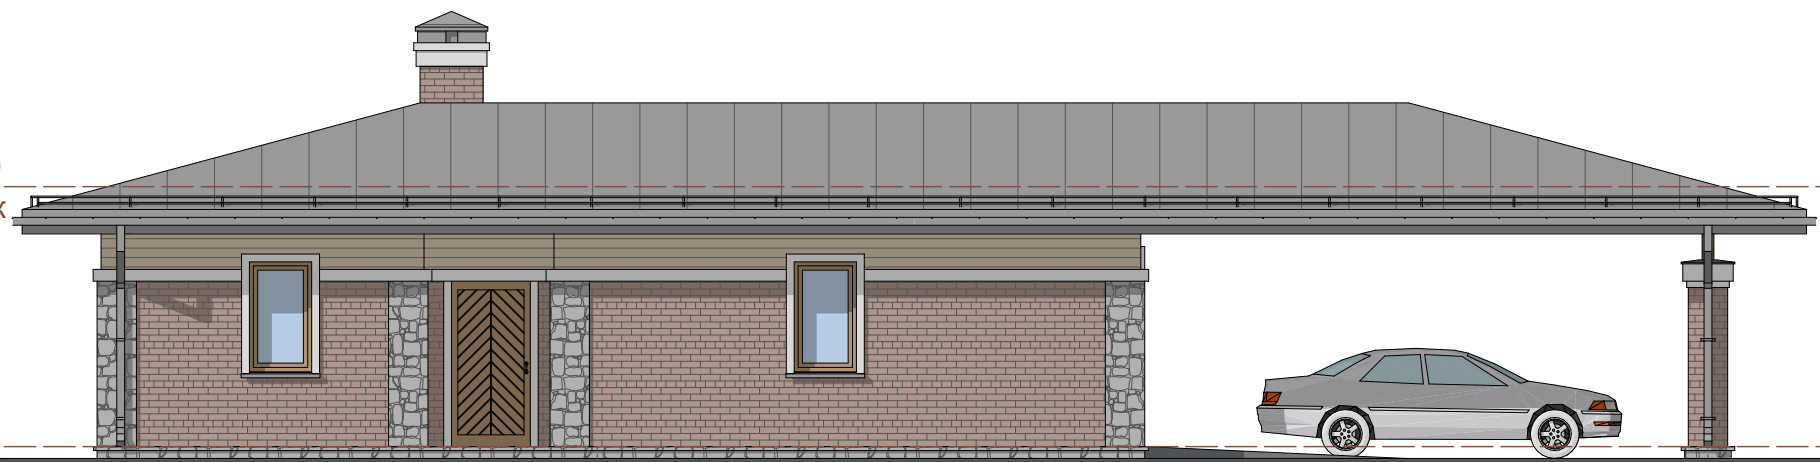

00
аж

00
аж

00
аж

00

6 000

6 600

7 500