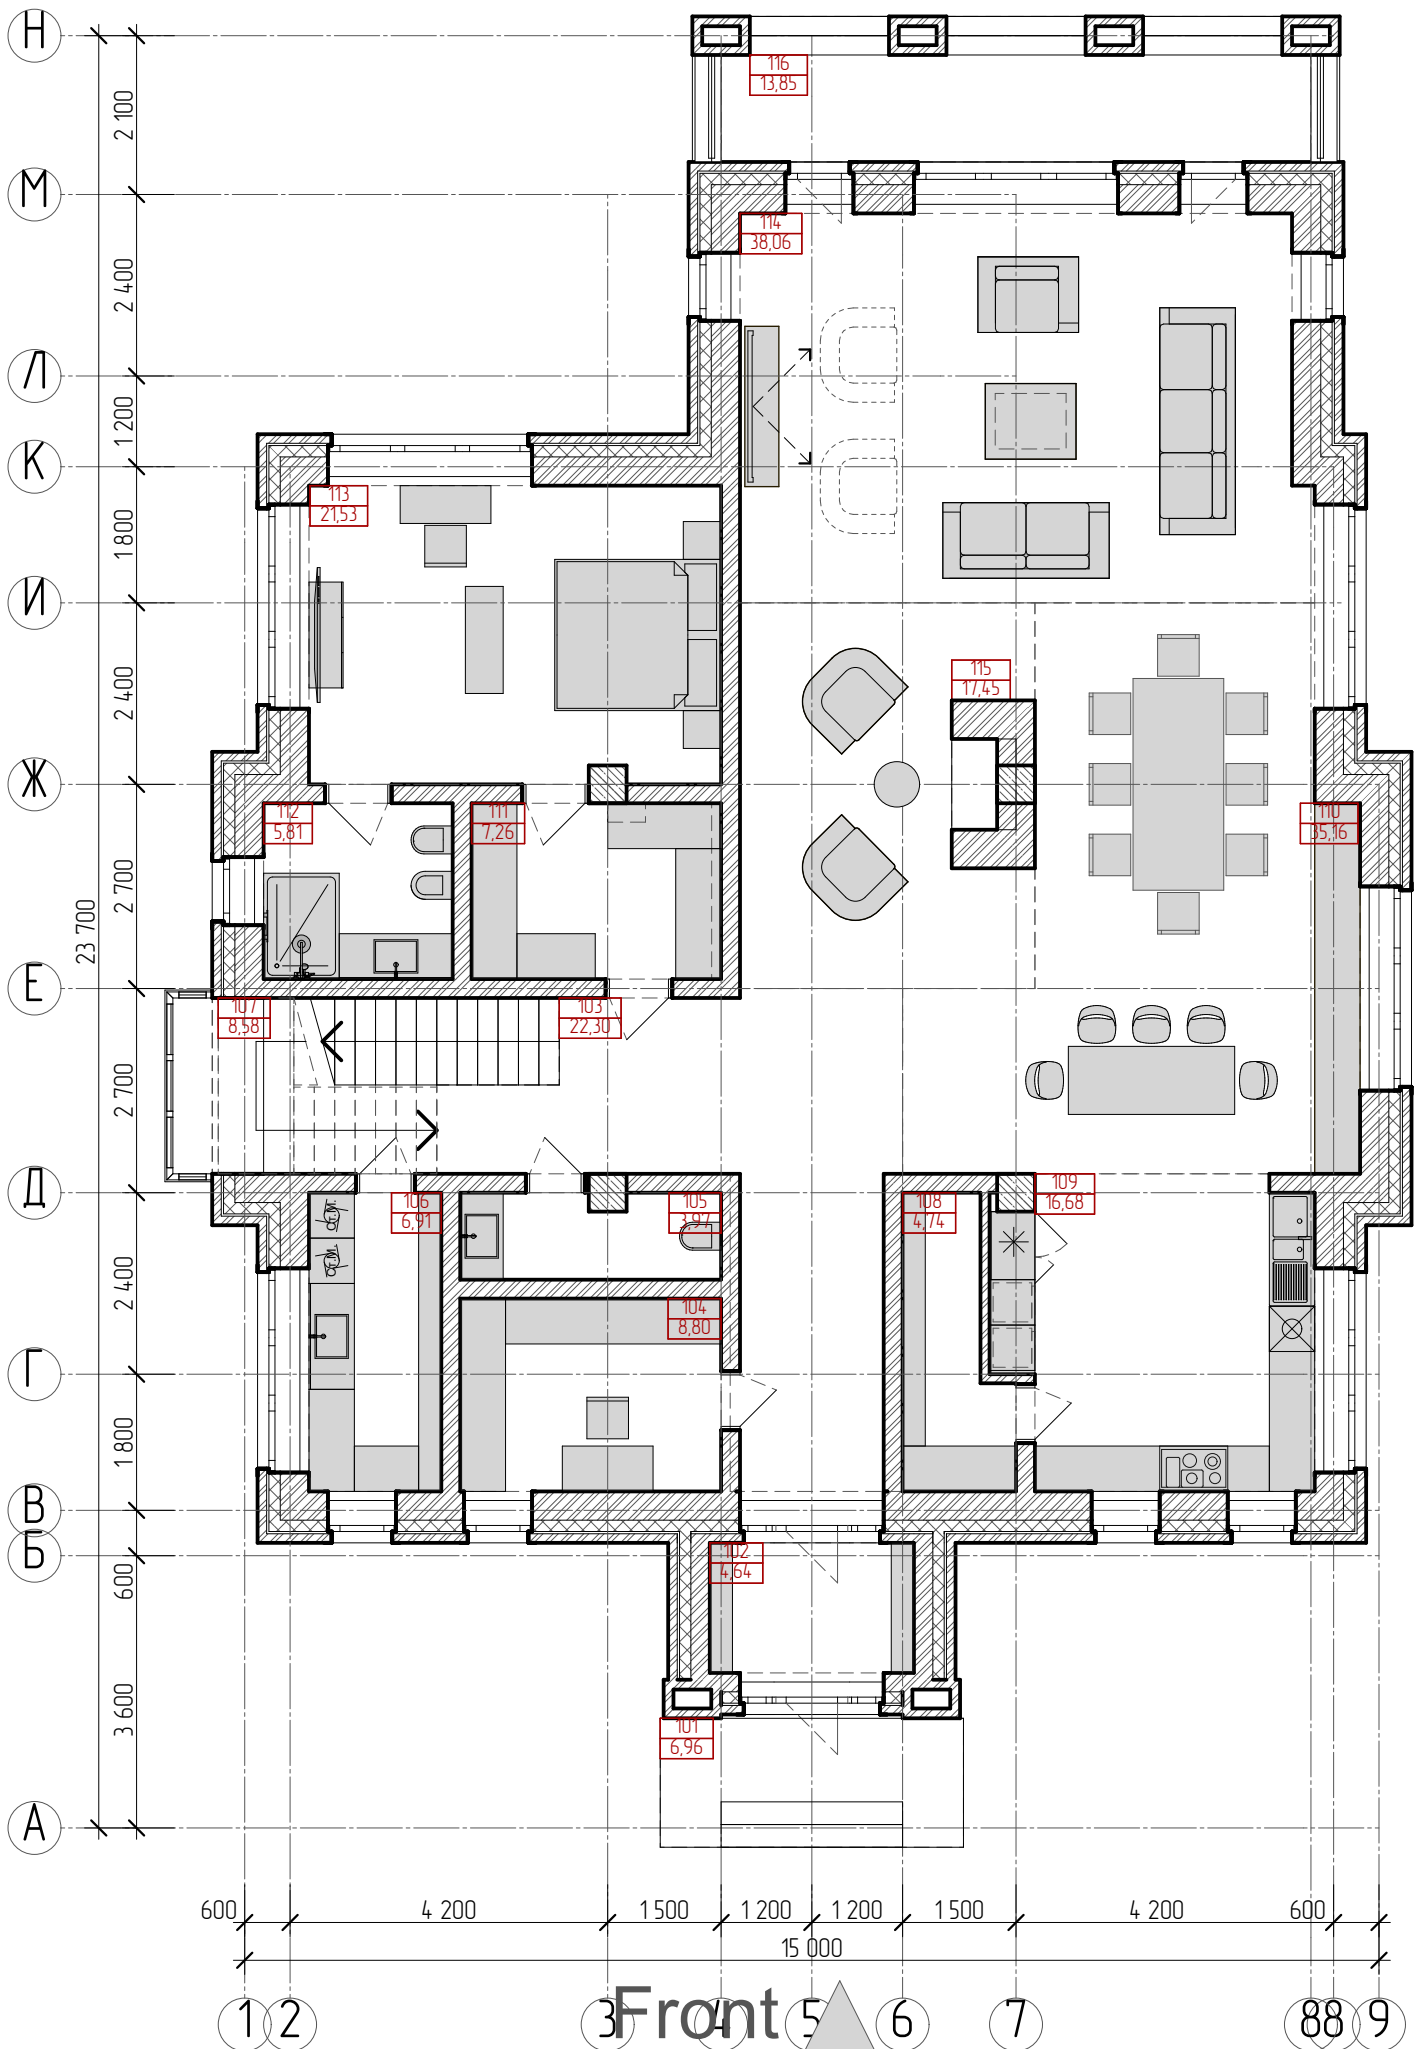

14.50

16.087

10.686

14.022

15.00

12.899

1.500

Back

Left

Front

88 9

Back

Left

Left1

Front1

Back2

Left2

Front2

Grid Line	Dimension (mm)
H	2 100
M	2 400
L	1 200
K	1 800
N	2 400
X	2 700
E	2 700
Д	2 400
Г	1 800
Б	600
Б	3 600
А	

600 300 3 900 1 500 1 200 1 200 1 500 4 200 600

0 2 7 6 5 4 3 2 1

+6,
33

+3,
23