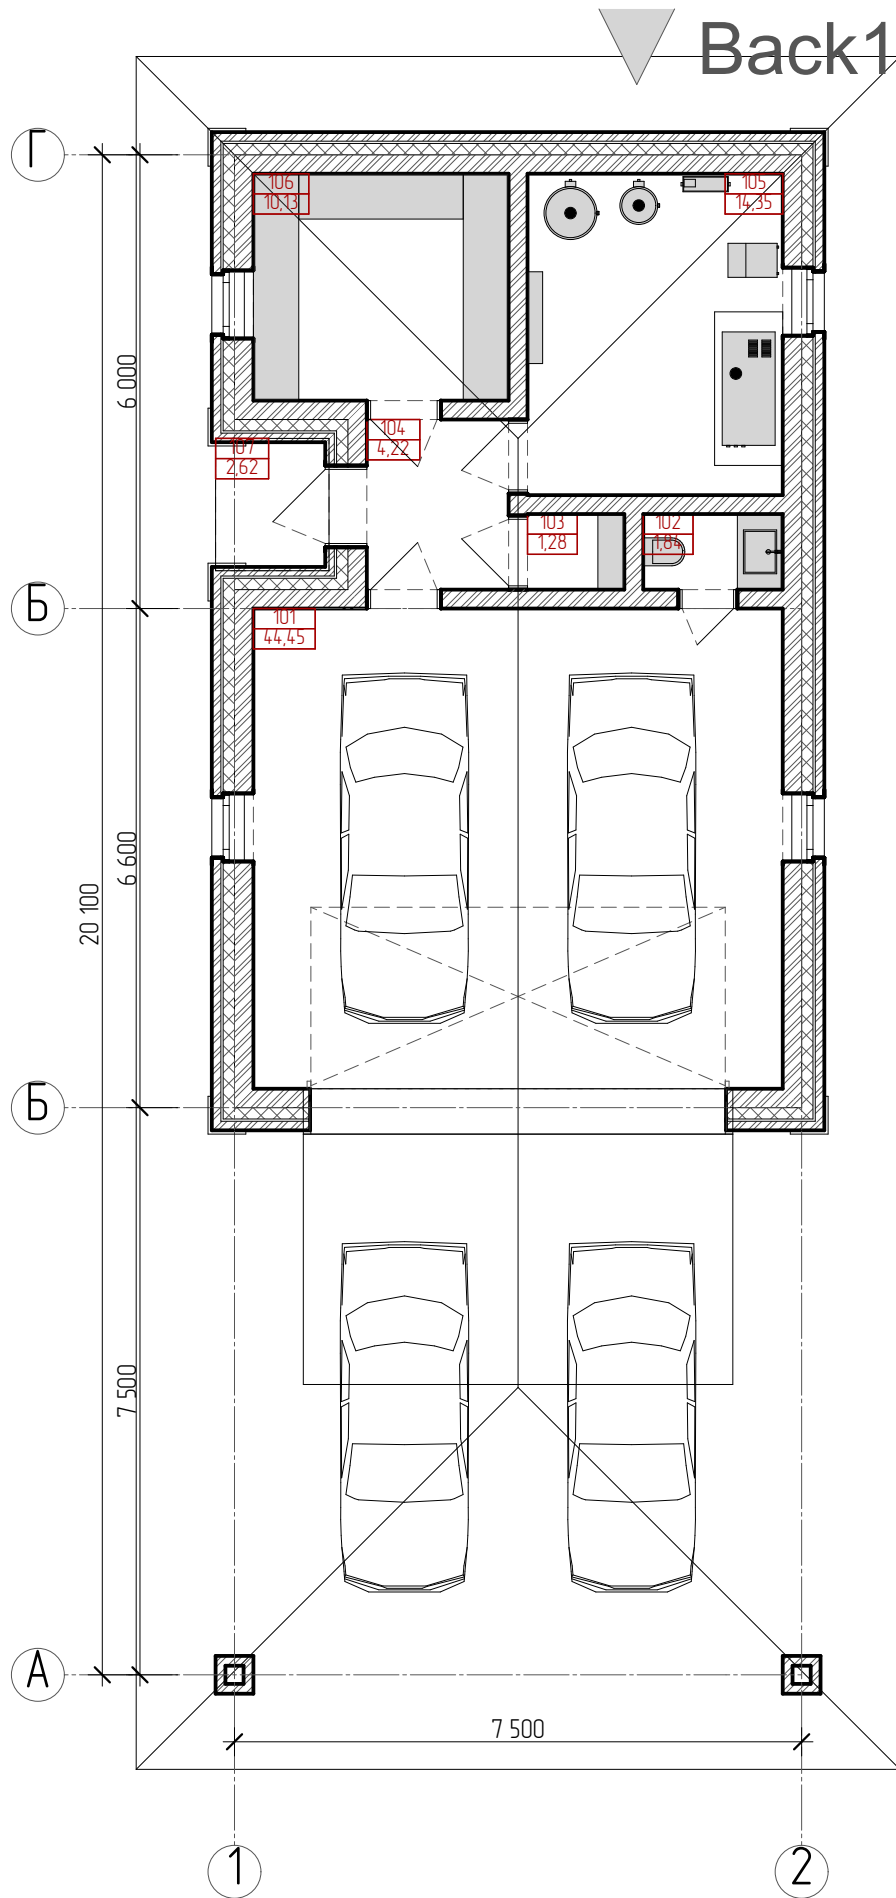

Left

Front

88 9

Back

Left

Left1

Front1

Back2

Left2

Front2

Grid Line	Dimension (mm)
H	2 100
M	2 400
L	1 200
K	1 800
N	2 400
X	2 700
E	2 700
Д	2 400
Г	1 800
Б	600
Б	3 600
А	

600 300 3 900 1 500 1 200 1 200 1 500 4 200 600

0 2 7 6 5 4 3 2 1

+6,
33

+3,
23