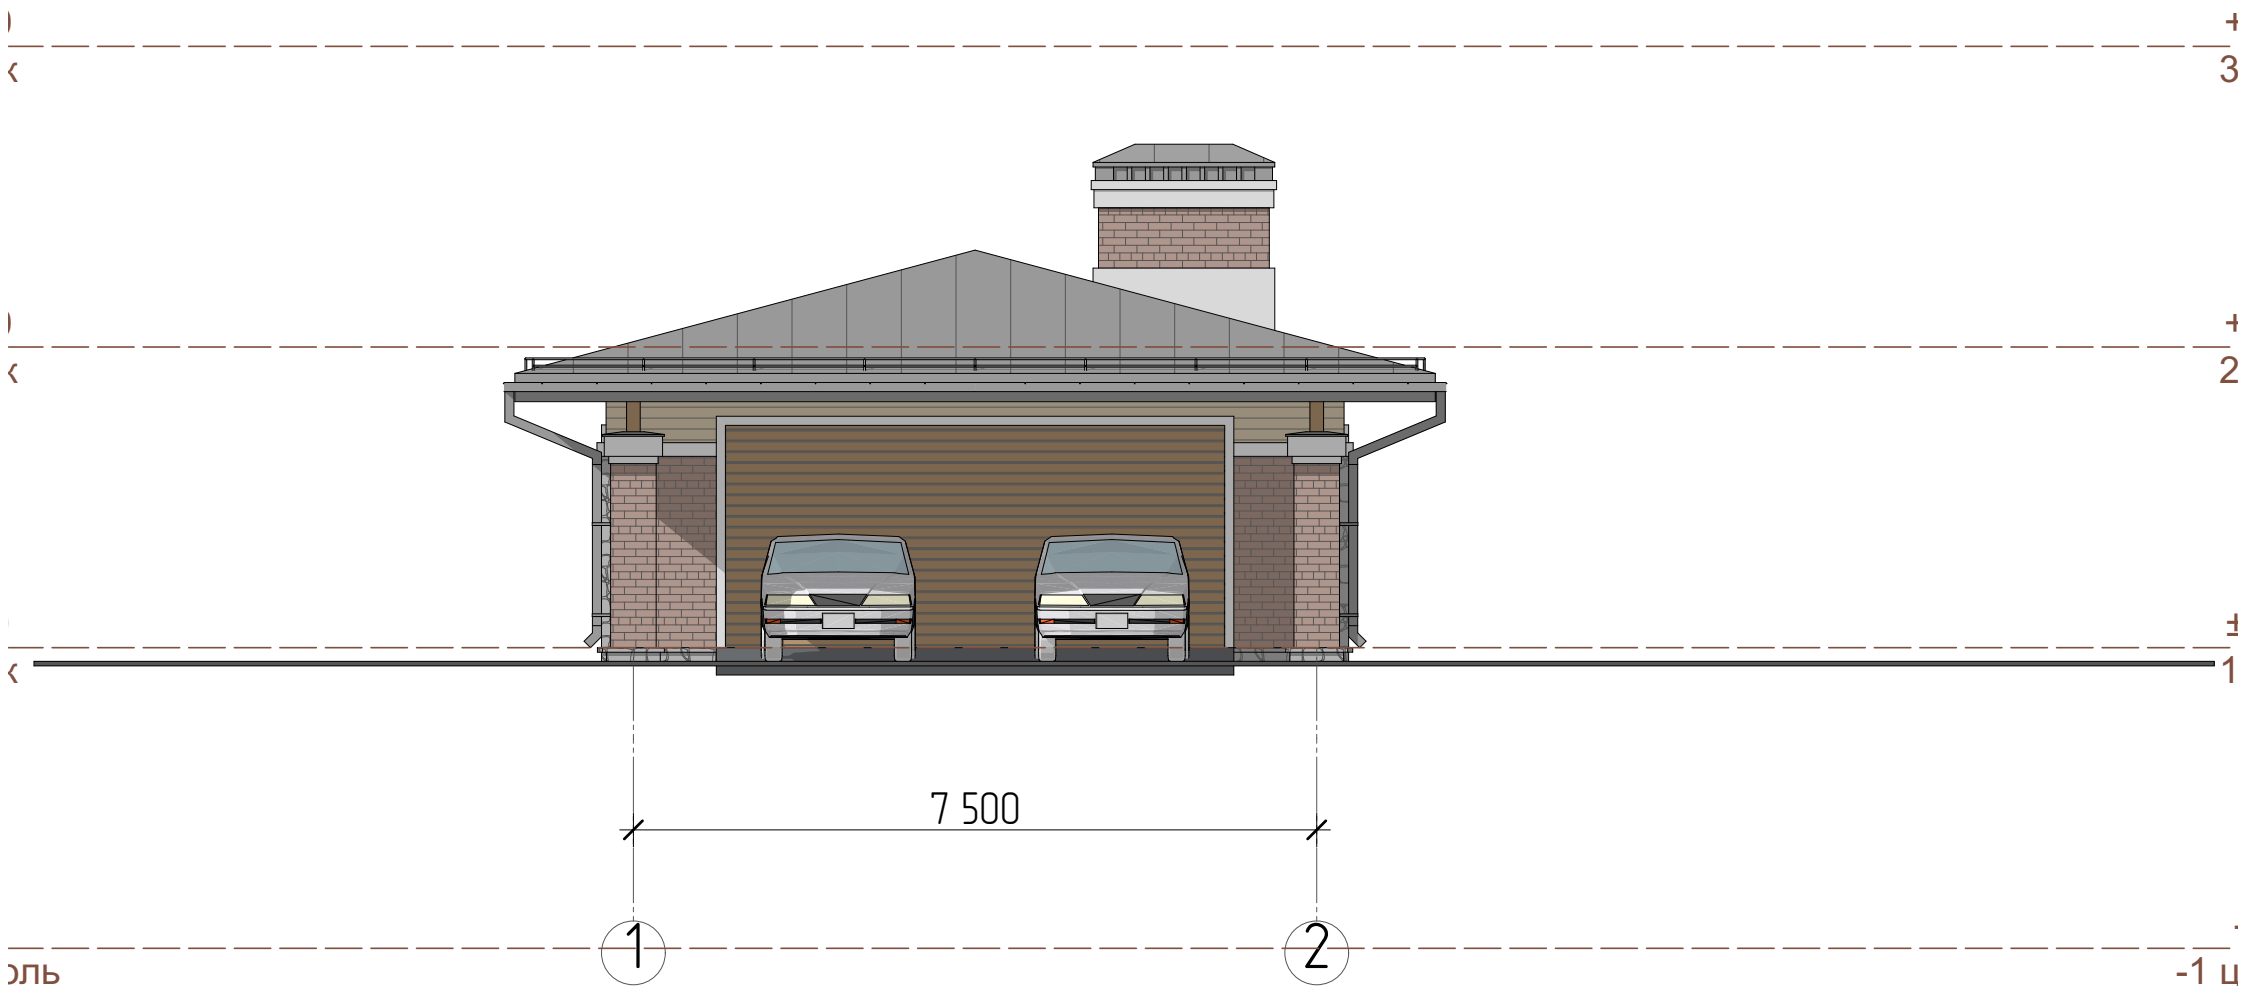

7 500

1

2

Пол

-1 ц.

+

3

+

2

±

1

.

-1 ц.