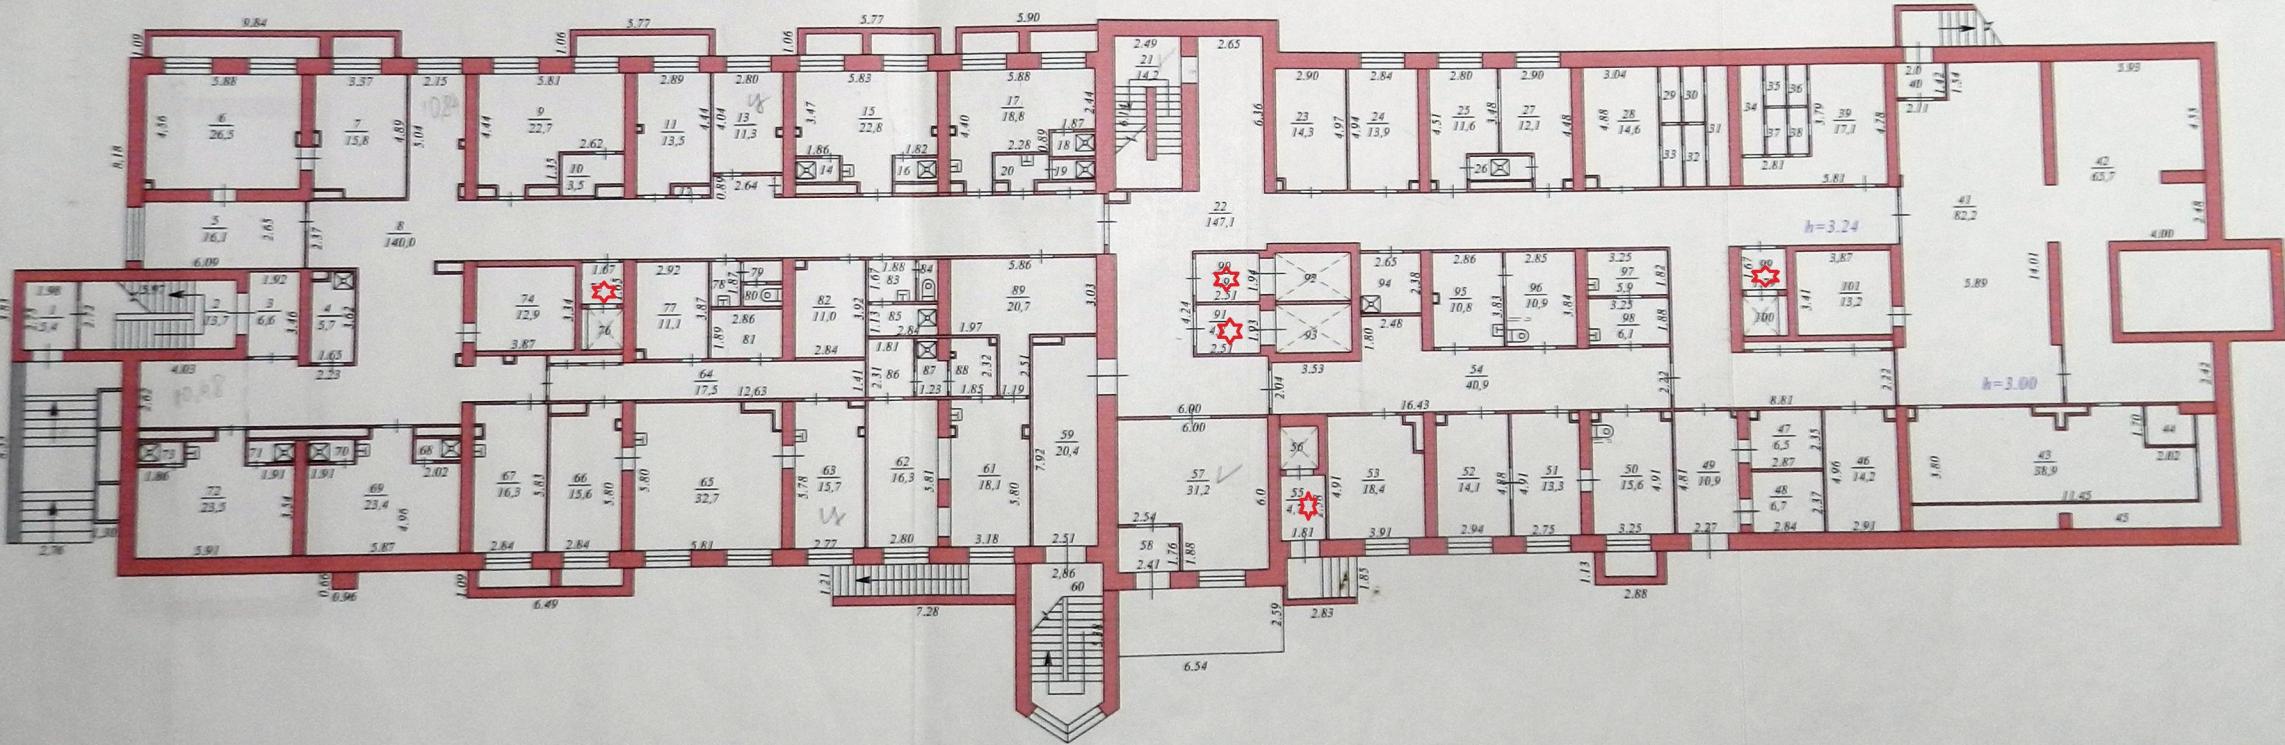

Пок. этаж

Министерство экономического развития РФ Росстат	Златоустовское отделение Челябинского филиала ФГУП "Ростсельмашинизация"	РОССИЙСКАЯ ФЕДЕРАЦИЯ
Лист №	Помещенный план нежилого здания <i>Лит.А</i> расположенного по адресу: с. Златоуст ул. км. А.С. Щербакова, №26	НАЧТАЛ 1.200
ДАТА	ИСПОЛНИТЕЛЬ	ФАМИЛИЯ И.О. ОТЧЕСТВО
15.05.06	ВЫПОЛНИЛ	Афанасьев Н.А.
16.05.06	ПРОВЕРИЛ	Носкова И.В.
Главный инженер по договору № 07.02.06.№26		Носкова И.В.