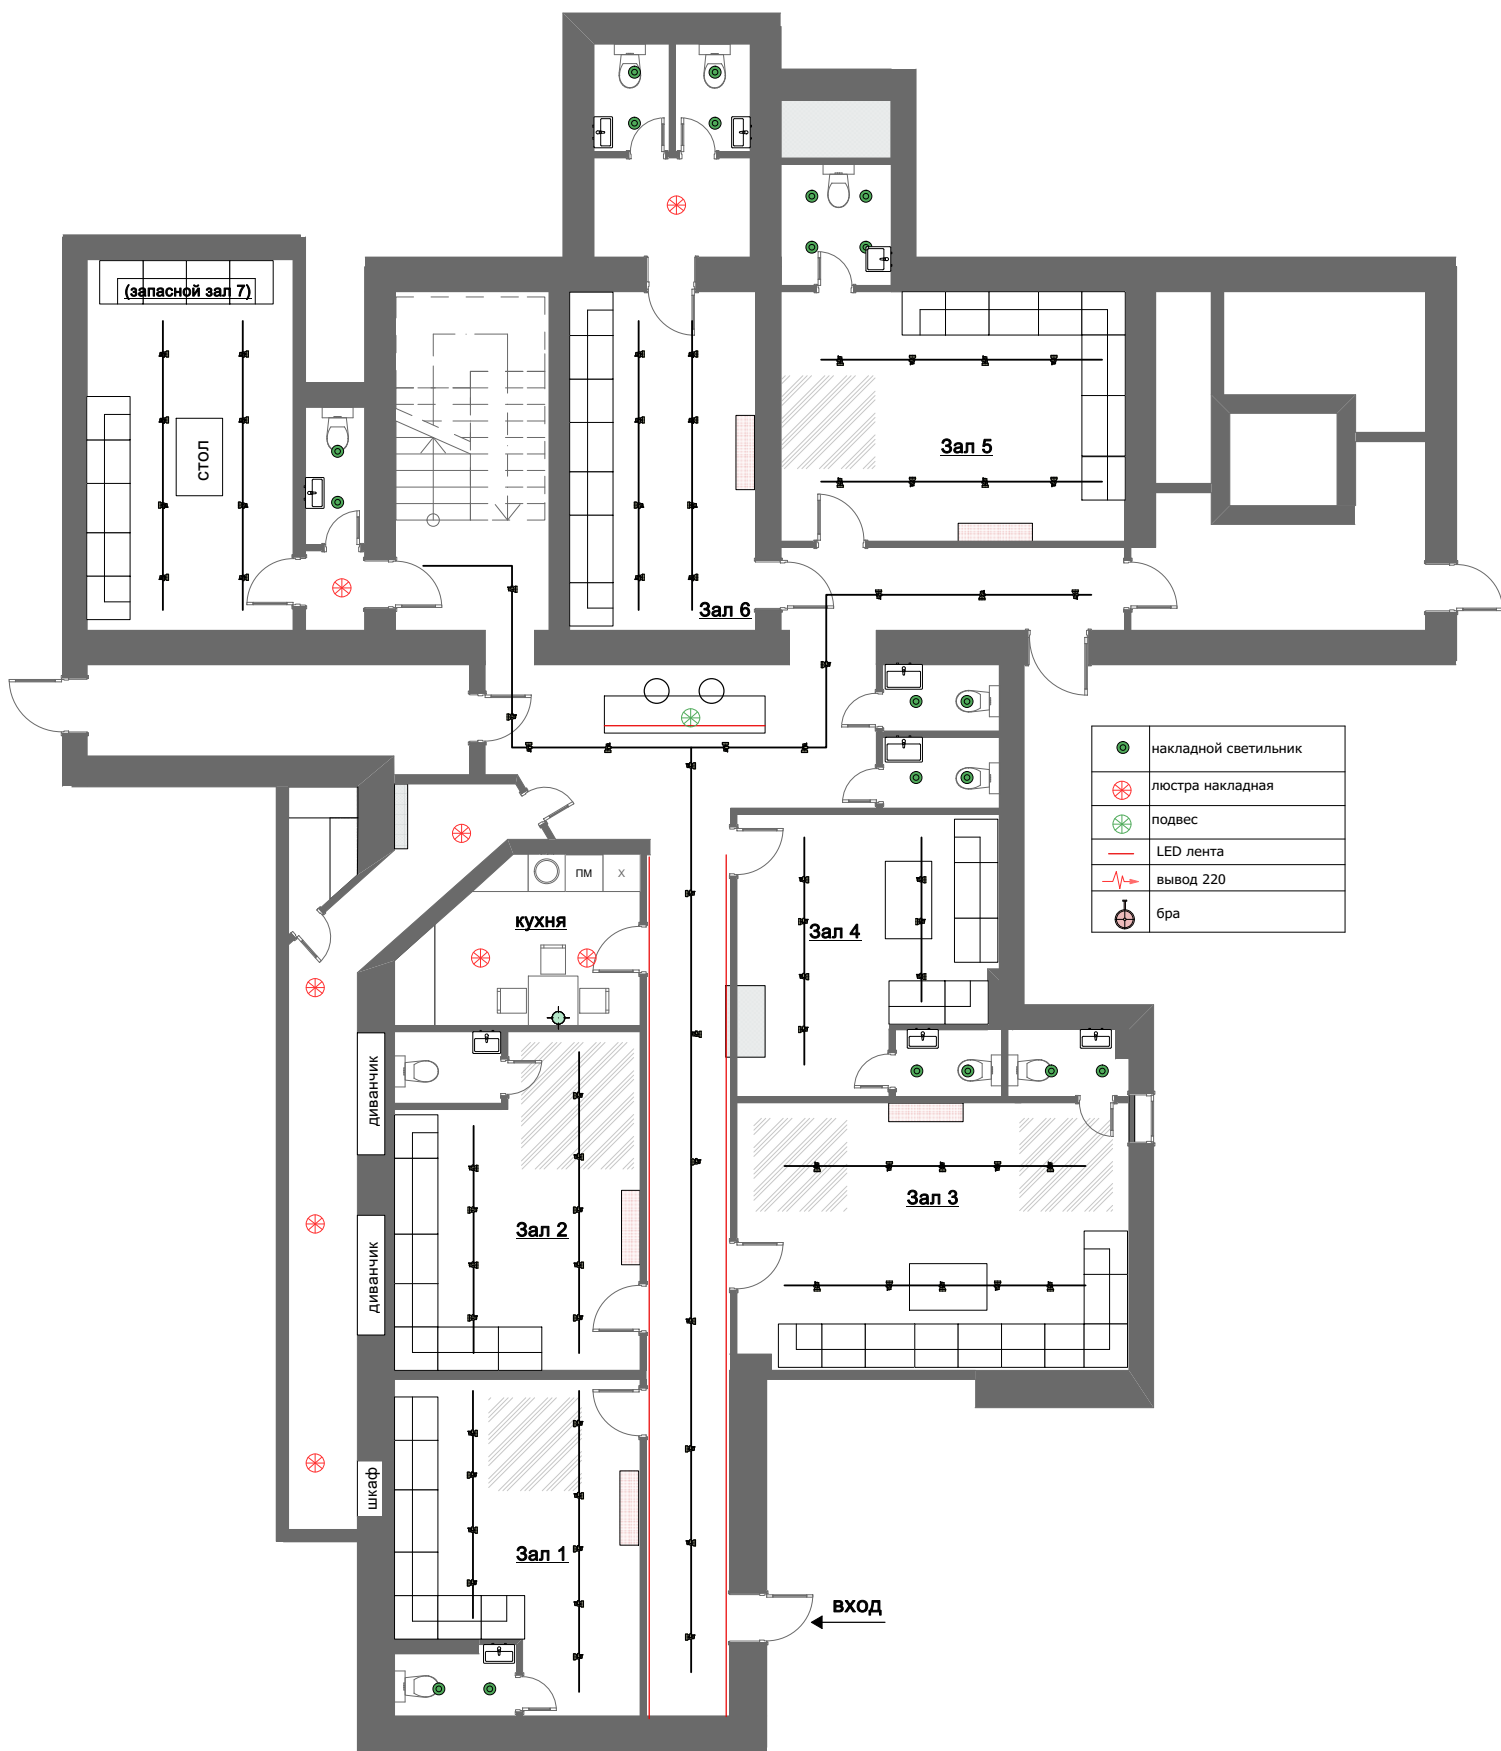

1		розетка 220V
2		Телефон
3		RJ 45
4		вывод 220В
5		Слаботочный щит

План розеток		Лист 5	Дата 12.08.2019	Дизайнер Анисимова. Евгения 8 (925) 7970478
Караоке клуб. Москва, Ленинский проспект 88.				

	накладной светильник
	люстра накладная
	подвес
	LED лента
	вывод 220
	бра

План освещения			Дизайнер Анисимова. Евгения 8 (925) 7970478
Караоке клуб. Москва, Ленинский проспект 88.	Лист 6	Дата 12.08.2019	

Обозначение	Наименование
1 К Вн	Кондиционер внутренний блок
2 —	трассы приточной вентиляции
3 ⊠	решетки вывода вентиляции приточной
4 ▨	удобные для нас места размещения оборудования для приточной вентиляции

Потолок под покраску
 Общая площадь потолка 246,43 м2
 + покраска коммуникаций в цвет потолка

ВХОД

План потолка			Дизайнер Анисимова. Евгения 8 (925) 7970478
Карaoke клуб. Москва, Ленинский проспект 88.	Лист 9	Дата 12.08.2019	