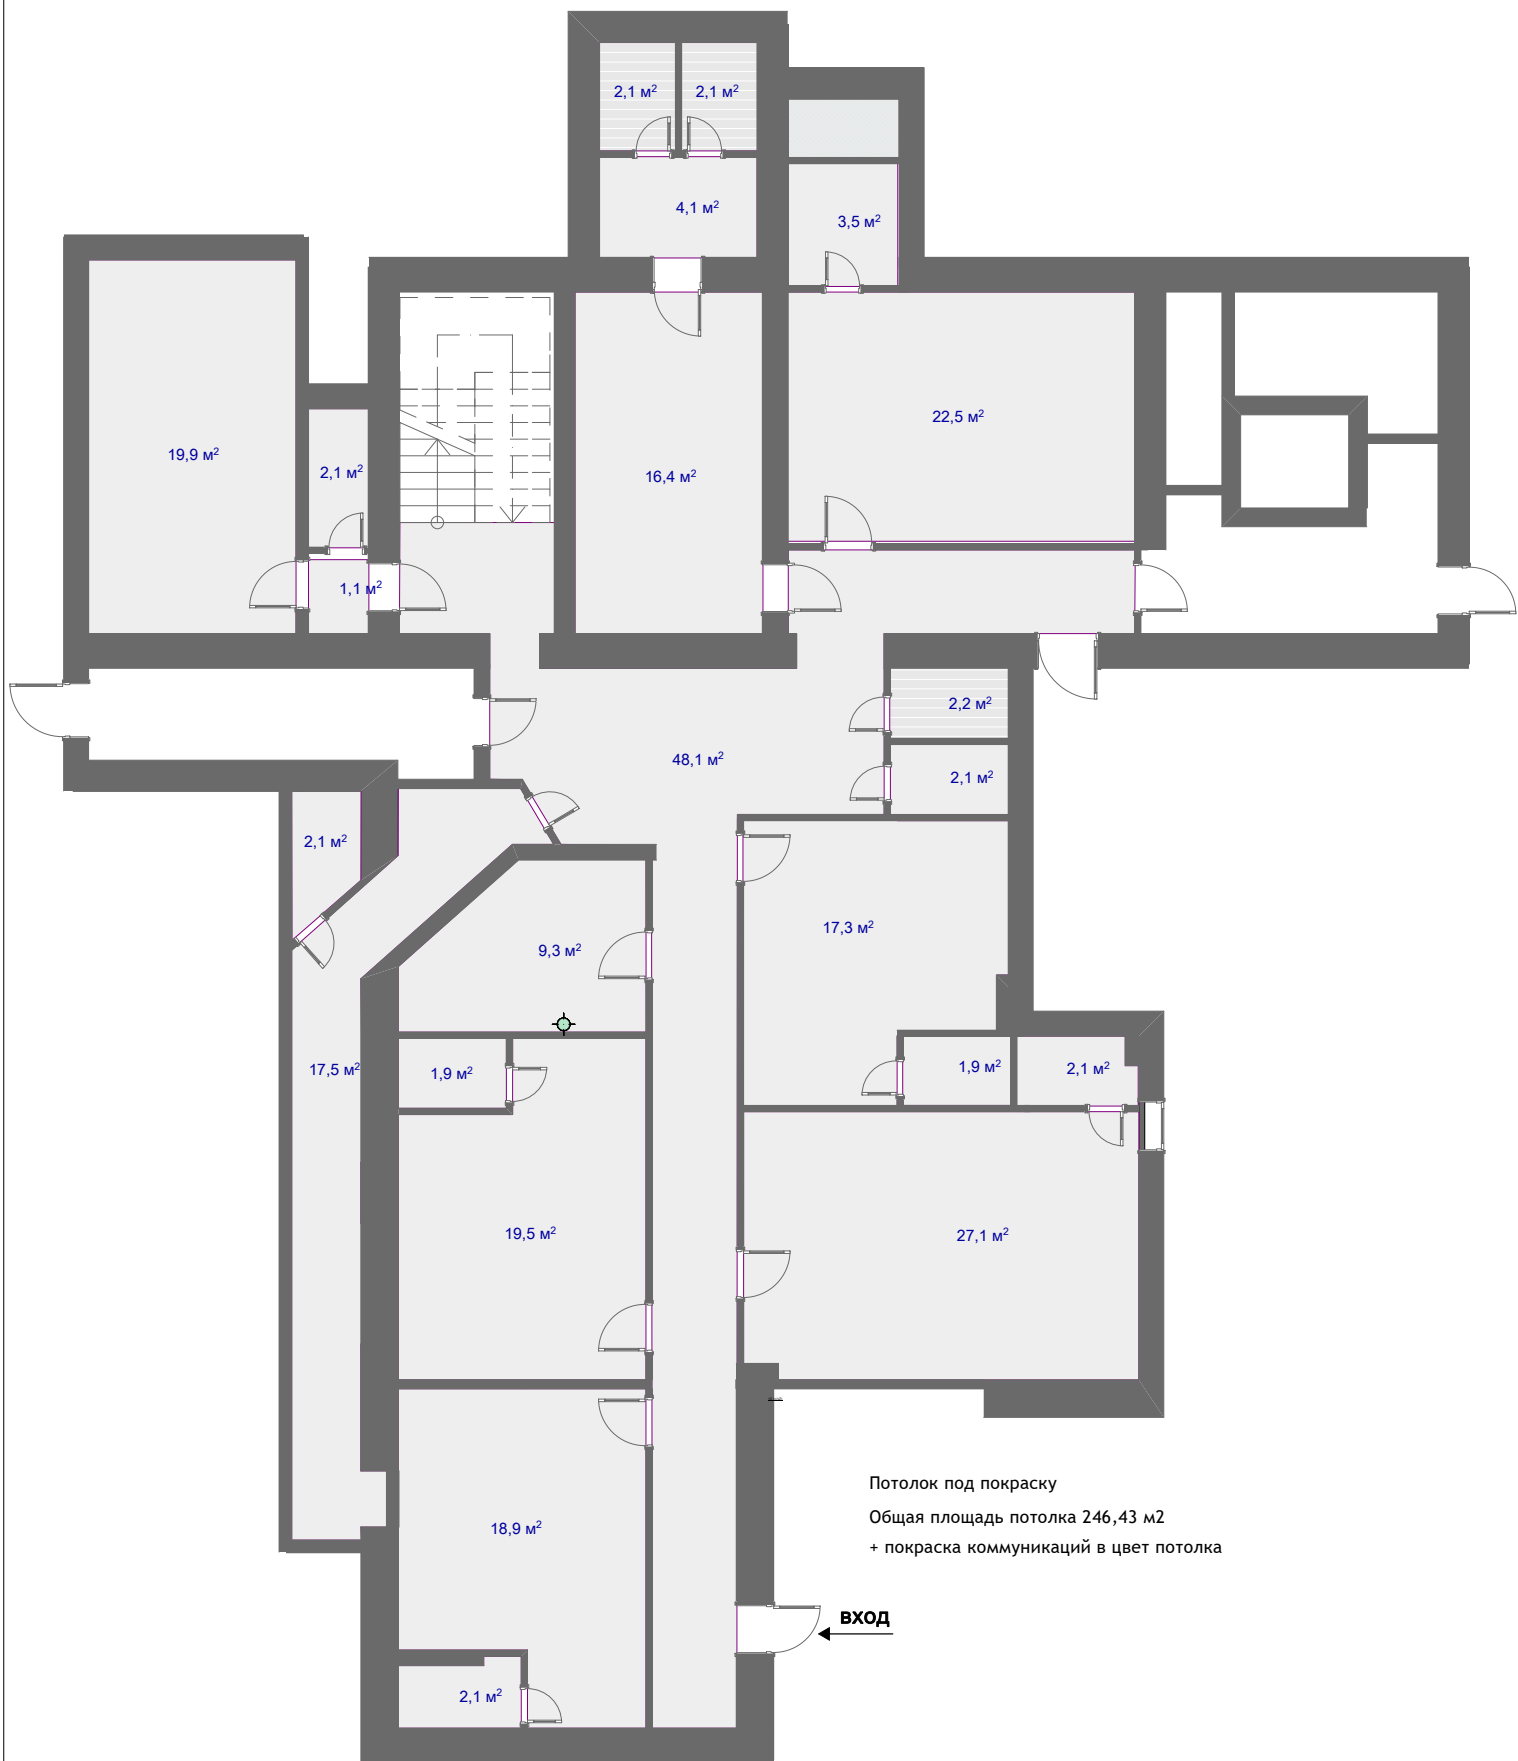

1		розетка 220V
2		Телефон
3		RJ 45
4		вывод 220В
5		Слаботочный щит

План розеток		Лист 5	Дата 12.08.2019	Дизайнер Анисимова. Евгения 8 (925) 7970478
Караоке клуб. Москва, Ленинский проспект 88.				

	накладной светильник
	люстра накладная
	подвес
	LED лента
	вывод 220
	бра

План освещения			Дизайнер Анисимова. Евгения 8 (925) 7970478
Караоке клуб. Москва, Ленинский проспект 88.	Лист 6	Дата 12.08.2019	

Обозначение	Наименование
1 К Вн	Кондиционер внутренний блок
2 —	трассы приточной вентиляции
3 ⊠	решетки вывода вентиляции приточной
4 ▨	удобные для нас места размещения оборудования для приточной вентиляции

Потолок под покраску
 Общая площадь потолка 246,43 м2
 + покраска коммуникаций в цвет потолка

ВХОД

План потолка			Дизайнер Анисимова. Евгения 8 (925) 7970478
Карaoke клуб. Москва, Ленинский проспект 88.	Лист 9	Дата 12.08.2019	