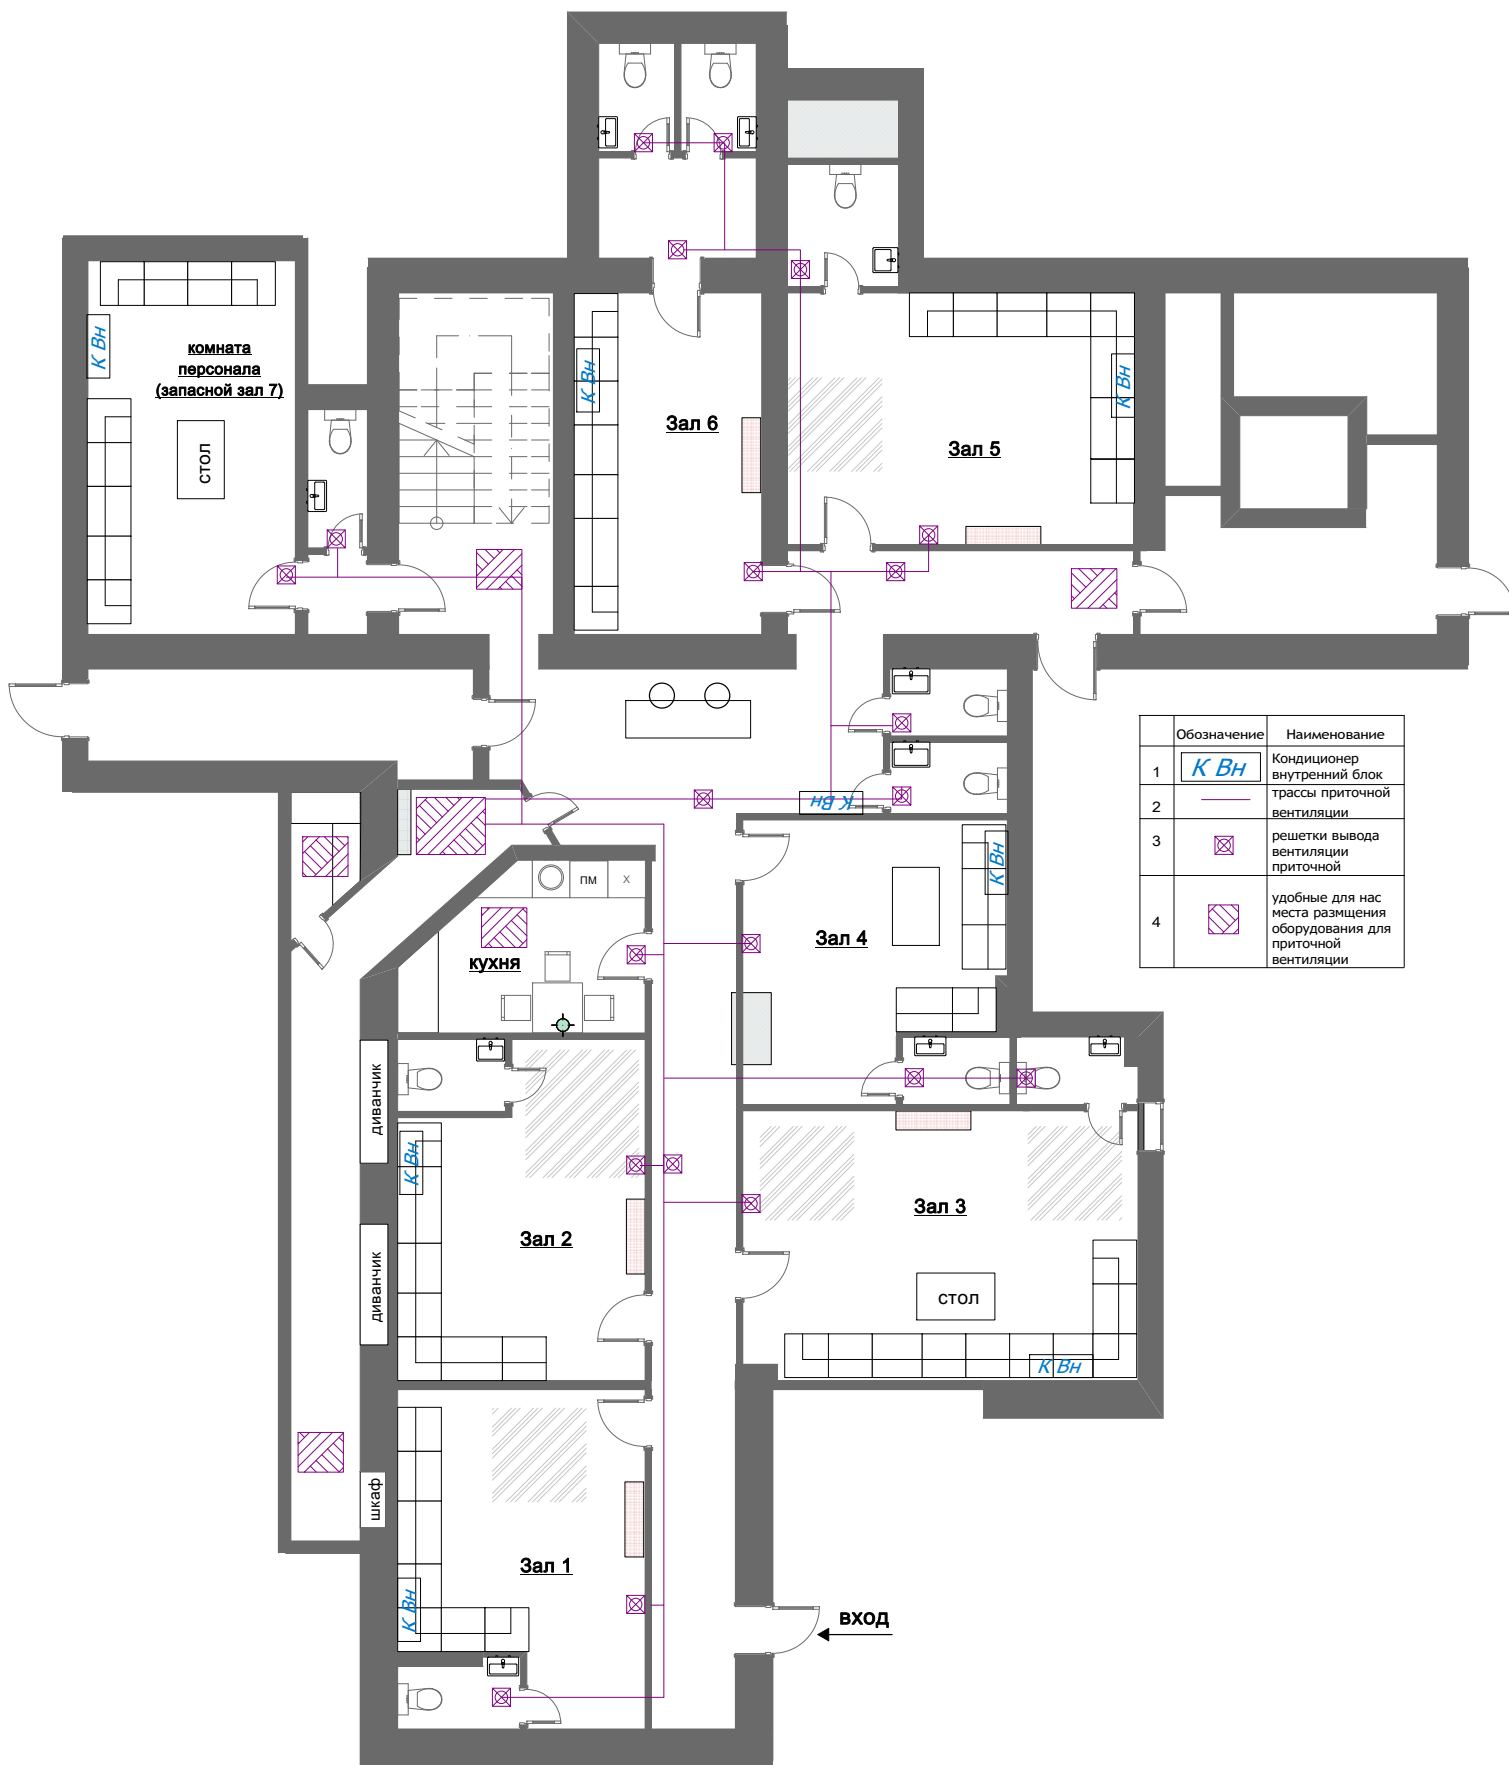

1		розетка 220V
2		Телефон
3		RJ 45
4		вывод 220В
5		Слаботочный щит

План розеток		Лист 5	Дата 12.08.2019	Дизайнер Анисимова. Евгения 8 (925) 7970478
Караоке клуб. Москва, Ленинский проспект 88.				

	накладной светильник
	люстра накладная
	подвес
	LED лента
	вывод 220
	бра

План освещения			Дизайнер Анисимова. Евгения 8 (925) 7970478
Караоке клуб. Москва, Ленинский проспект 88.	Лист 6	Дата 12.08.2019	

Обозначение	Наименование
1 К Вн	Кондиционер внутренний блок
2 —	трассы приточной вентиляции
3 ⊠	решетки вывода вентиляции приточной
4 ▨	удобные для нас места размещения оборудования для приточной вентиляции

Потолок под покраску
 Общая площадь потолка 246,43 м2
 + покраска коммуникаций в цвет потолка

ВХОД

План потолка			Дизайнер Анисимова. Евгения 8 (925) 7970478
Карaoke клуб. Москва, Ленинский проспект 88.	Лист 9	Дата 12.08.2019	