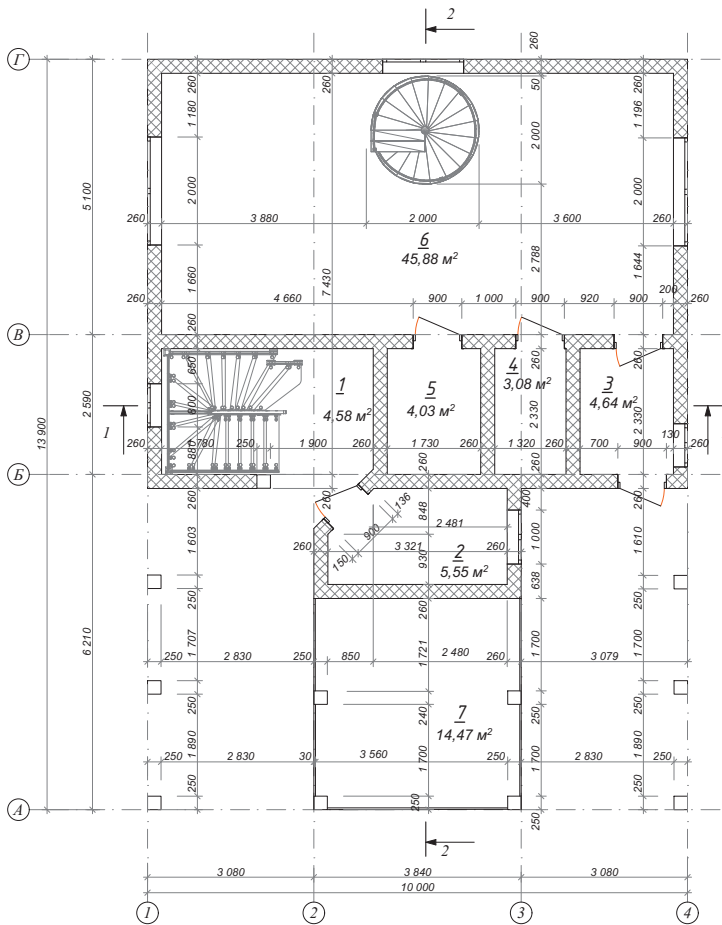

План первого этажа с расстановкой мебели

Экспликация помещений

№ п/п	Наименование	Площадь м ²
1	Тамбур холодный	4,58
2	Котельная	5,55
3	Тамбур	4,64
4	Кладовая	3,08
5	Санузел	4,03
6	Кухня-гостинная	45,88
7	Хозяйственное помещение	14,47
Итого:		82,23

						28-03/19-AP			
						Пос. Солнцево			
Изм.	Кол.уч.	Лист	Недоп.	Подпись	Дата	Жилой двухквартирный дом на две семьи	стадия	лист	листов
ГАП		Смаль Т.В.					АР	3	19
Заказчик						План первого этажа с расстановкой мебели М 1:70			