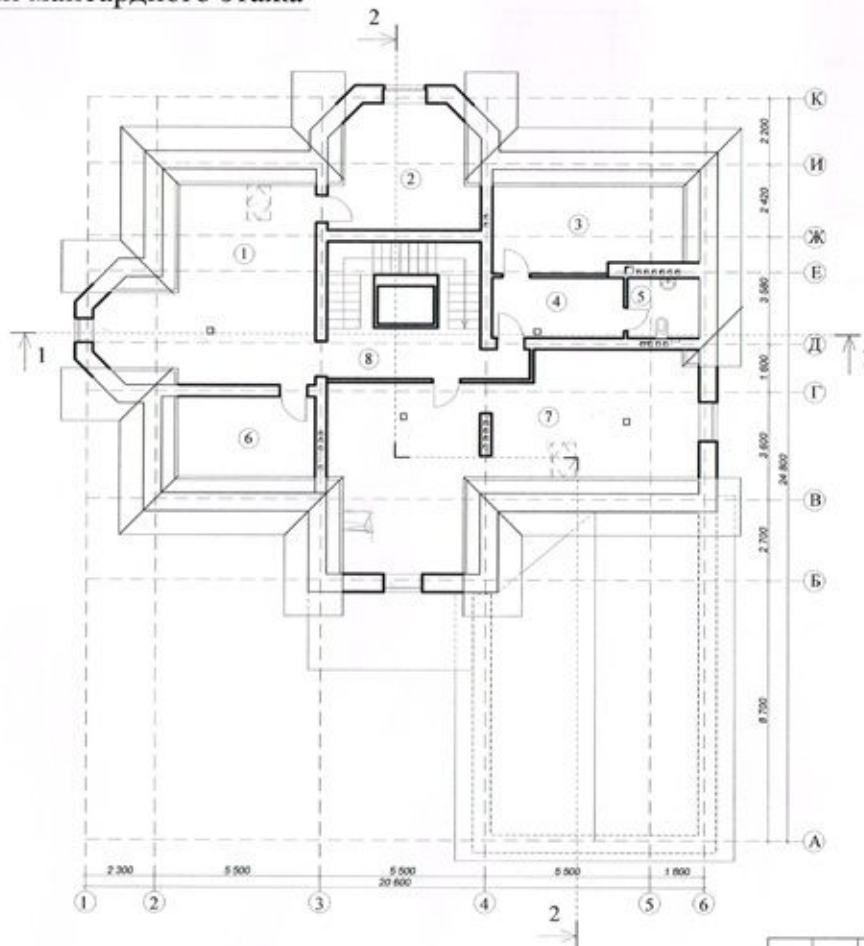

План мансардного этажа

Экспликация помещений

№ п.п.	Наименование помещения.	Ед. изм.	Площадь
1	Домашний кинотеатр	м2	37,44
2	Кабинет	м2	18,29
3	Гардеробная	м2	17,64
4	Техническое помещение	м2	8,89
5	Санузел	м2	3,67
6	Кладовая	м2	12,75
7	Игровая	м2	57,56
8	Холл с лестницей	м2	21,34
	Итого:	м2	177,58