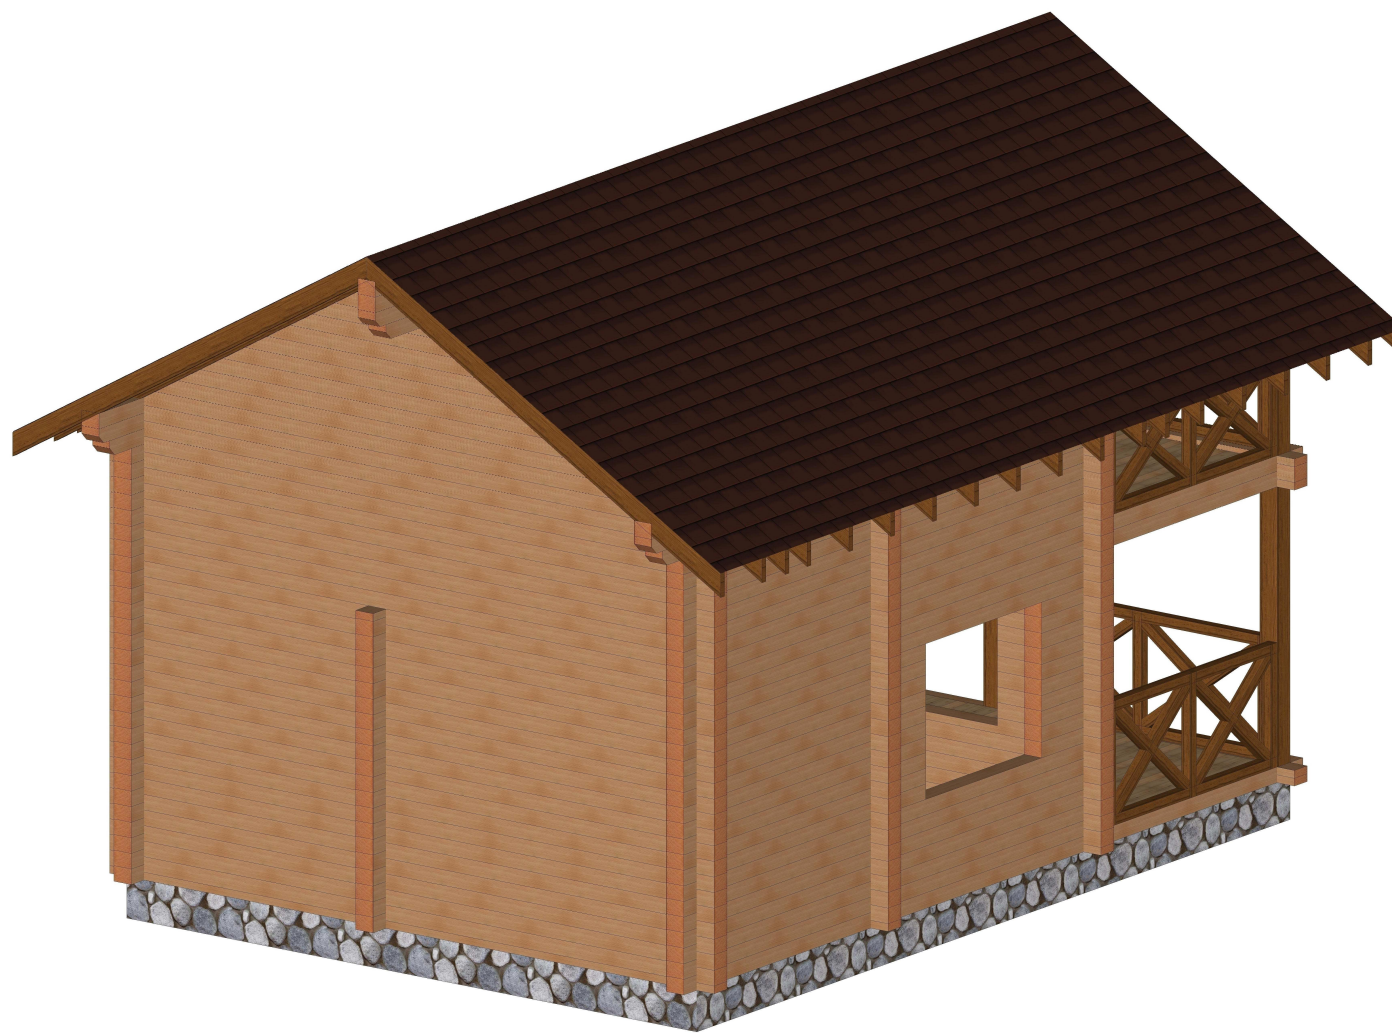

<i>Заказчик</i>		<i>Общий вид 4</i>	<i>Лист 6</i>	<i>Масштаб</i>
<i>Выполнил</i>		<i>Наименование проекта:</i>	<i>ООО "Русская усадьба"</i>	
<i>Проверил</i>		<i>Дом из клееного бруса</i>