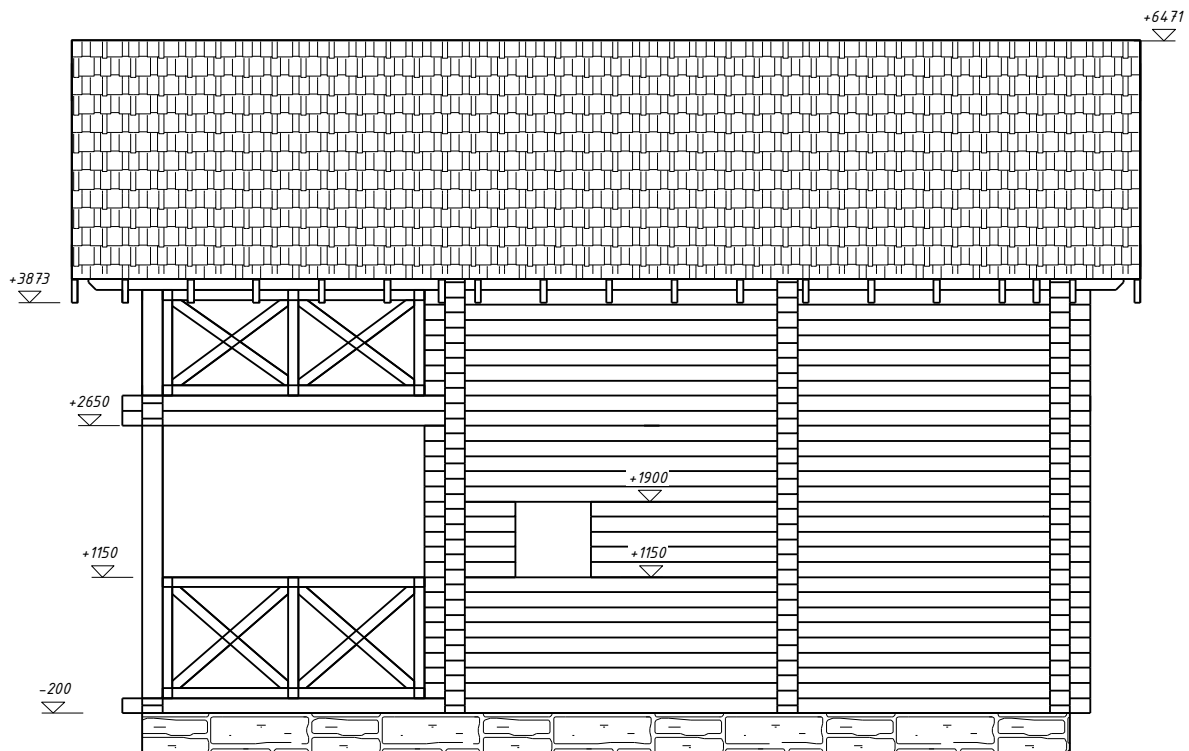

Заказчик		Фасад 1-4	Лист 7	Масштаб 1:100
Выполнил		Наименование проекта:	ООО "Русская усадьба"	
Проверил		Дом из клееного бруса