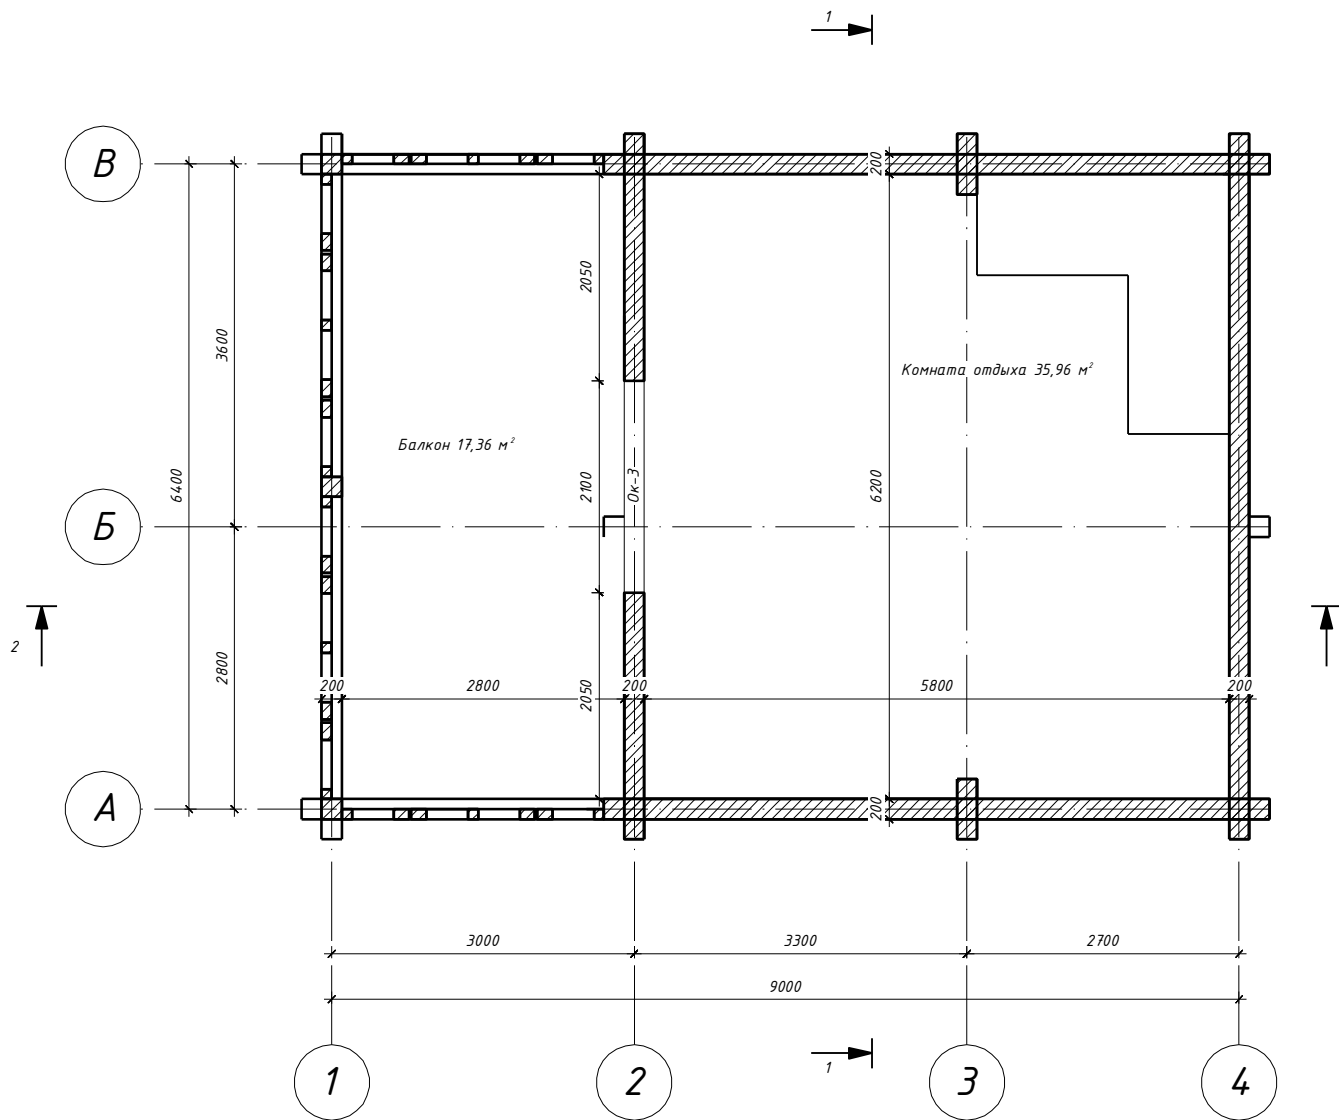

Заказчик		План второго этажа	Лист 13	Масштаб 1:75
Выполнил		Наименование проекта:	ООО "Русская усадьба"	
Проверил		Дом из клееного бруса		