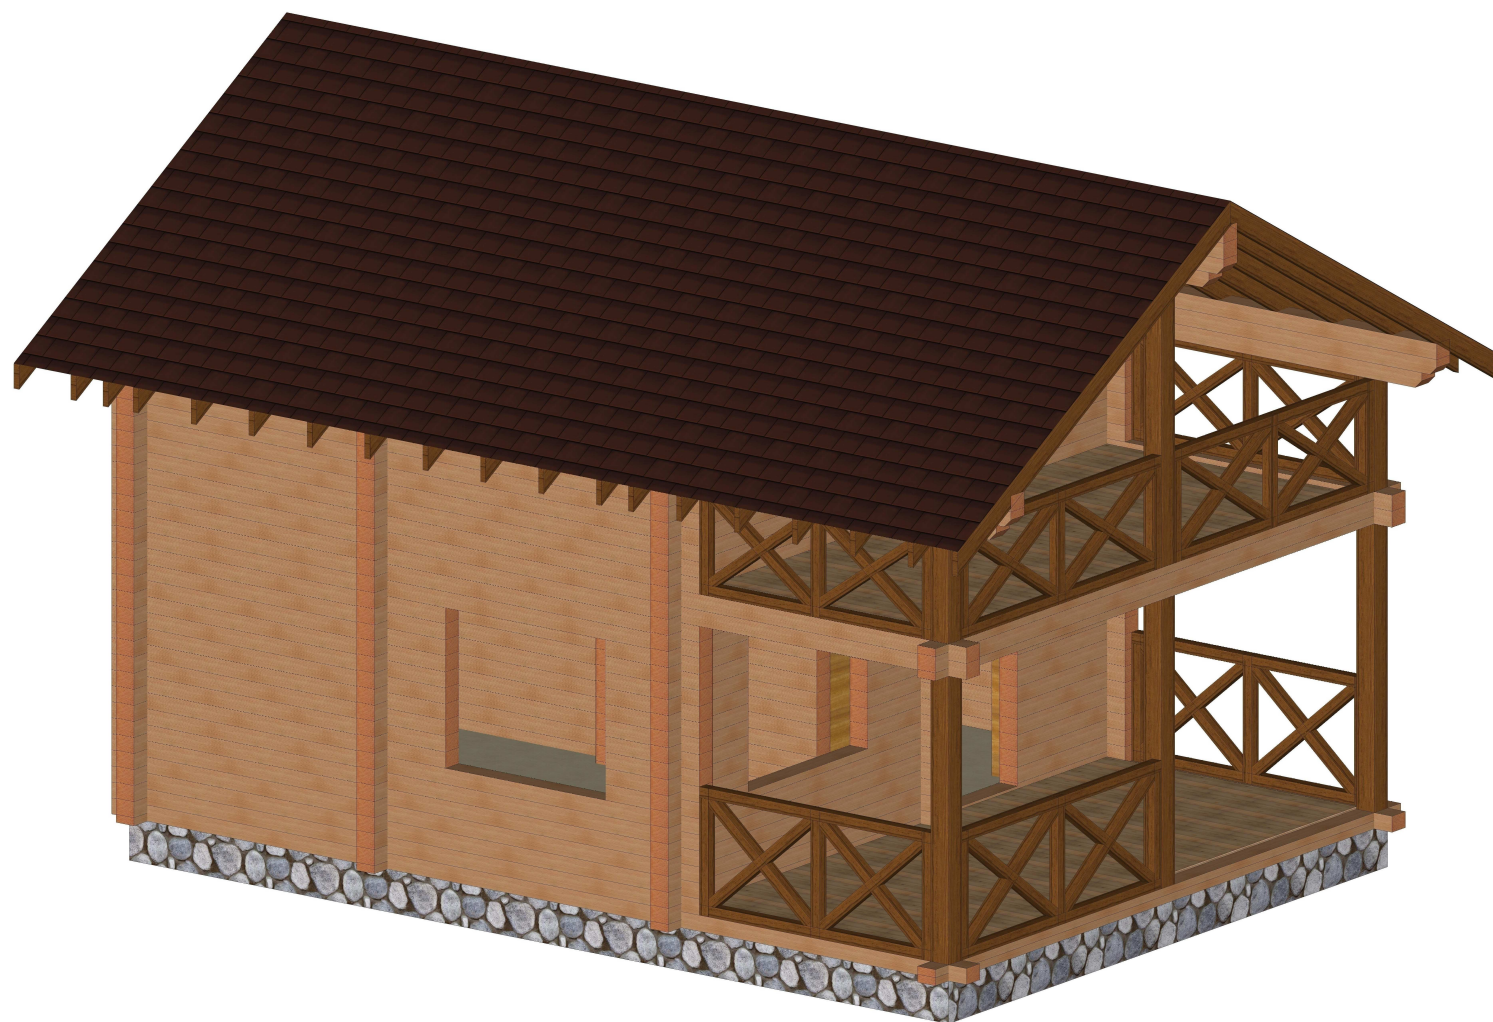

Заказчик		Общий вид 1	Лист 3	Масштаб
Выполнил		Наименование проекта:	ООО "Русская усадьба"	
Проверил		Дом из клееного бруса		

Заказчик		Общий вид 2	Лист 4	Масштаб
Выполнил		Наименование проекта:	ООО "Русская усадьба"	
Проверил		Дом из клееного бруса		

Заказчик		Фасад 1-4	Лист 7	Масштаб 1:100
Выполнил		Наименование проекта:	ООО "Русская усадьба"	
Проверил		Дом из клееного бруса		

Заказчик		Фасад В-А	Лист 8	Масштаб 1:100
Выполнил		Наименование проекта:	ООО "Русская усадьба"	
Проверил		Дом из клееного бруса		

Заказчик		Фасад 4-1	Лист 9	Масштаб 1:100
Выполнил		Наименование проекта:	ООО "Русская усадьба"	
Проверил		Дом из клееного бруса		

Заказчик		План первого этажа	Лист 12	Масштаб 1:75
Выполнил		Наименование проекта:	ООО "Русская усадьба"	
Проверил		Дом из клееного бруса		

Заказчик		План второго этажа	Лист 13	Масштаб 1:75
Выполнил		Наименование проекта:	ООО "Русская усадьба"	
Проверил		Дом из клееного бруса		