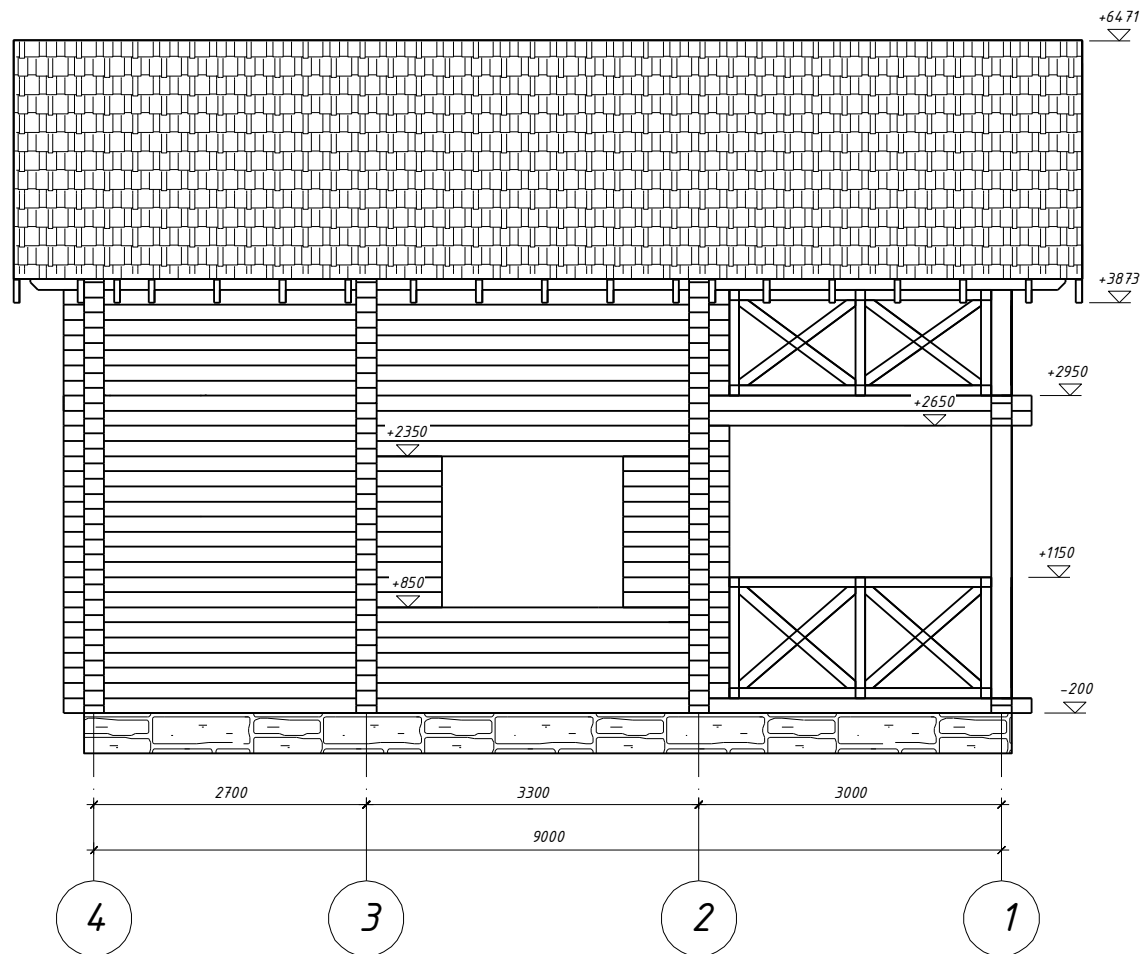

Заказчик		Фасад 4-1	Лист 9	Масштаб 1:100
Выполнил		Наименование проекта:	ООО "Русская усадьба"	
Проверил		Дом из клееного бруса