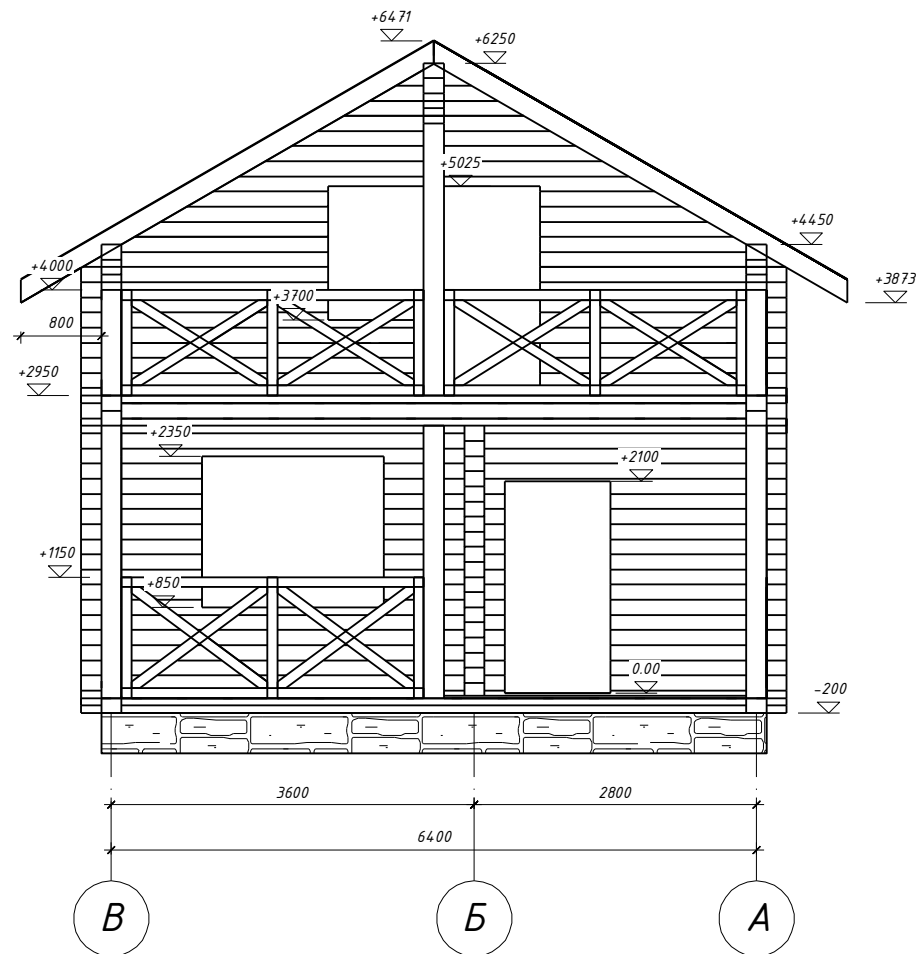

Заказчик		Фасад В-А	Лист 8	Масштаб 1:100
Выполнил		Наименование проекта:	ООО "Русская усадьба"	
Проверил		Дом из клееного бруса