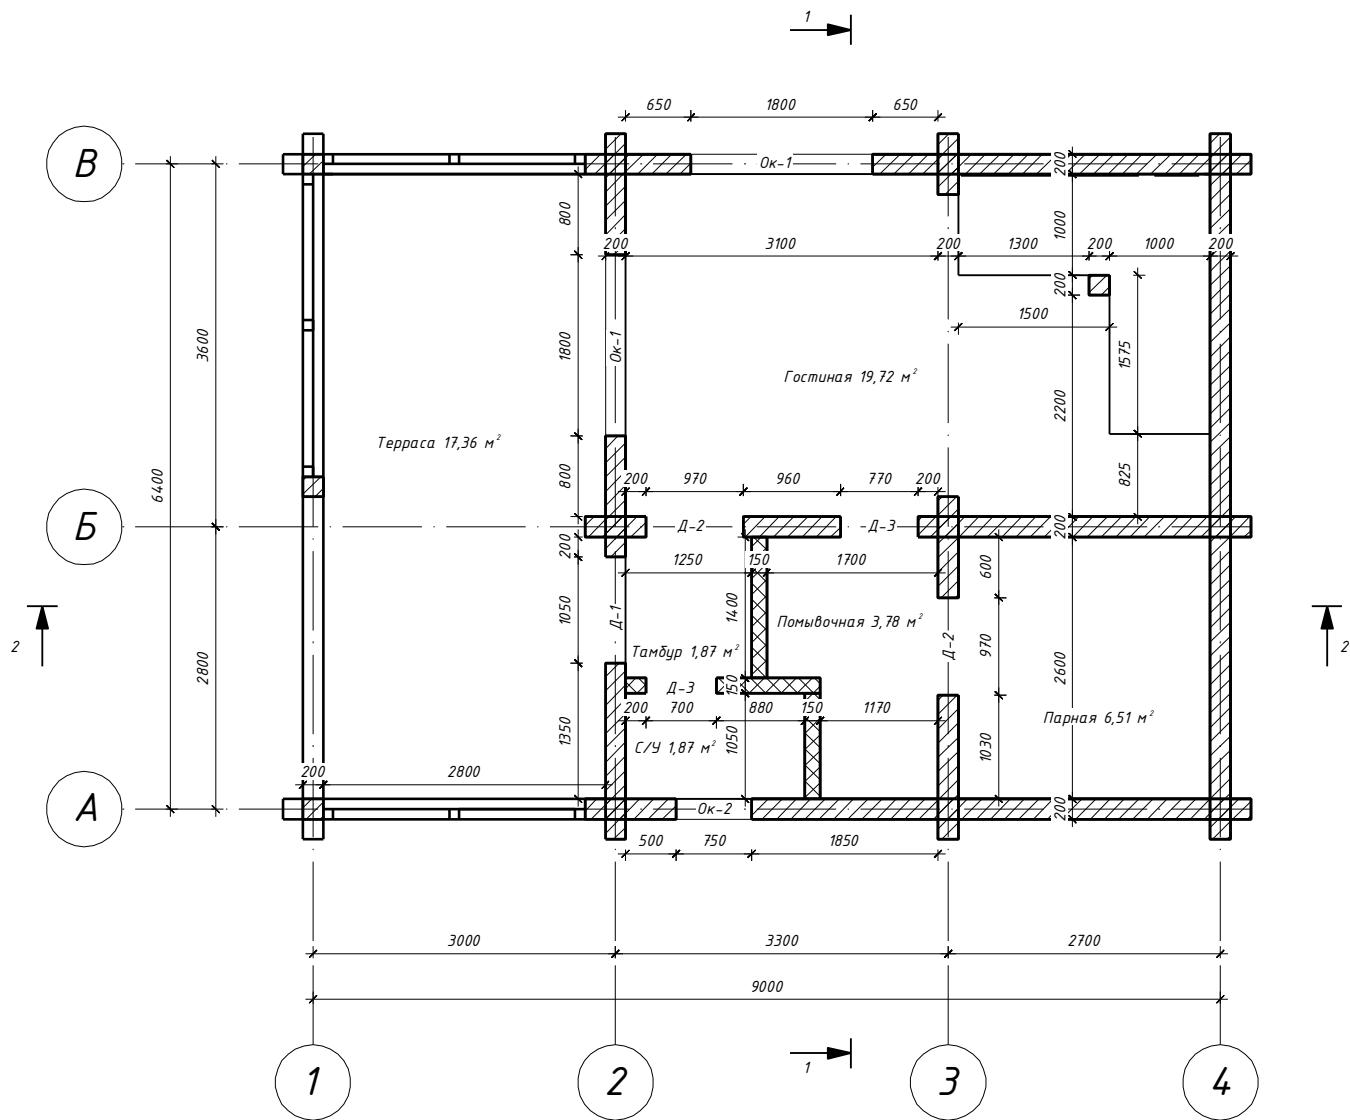

Заказчик		План первого этажа	Лист 12	Масштаб 1:75
Выполнил		Наименование проекта:	ООО "Русская усадьба"	
Проверил		Дом из клееного бруса