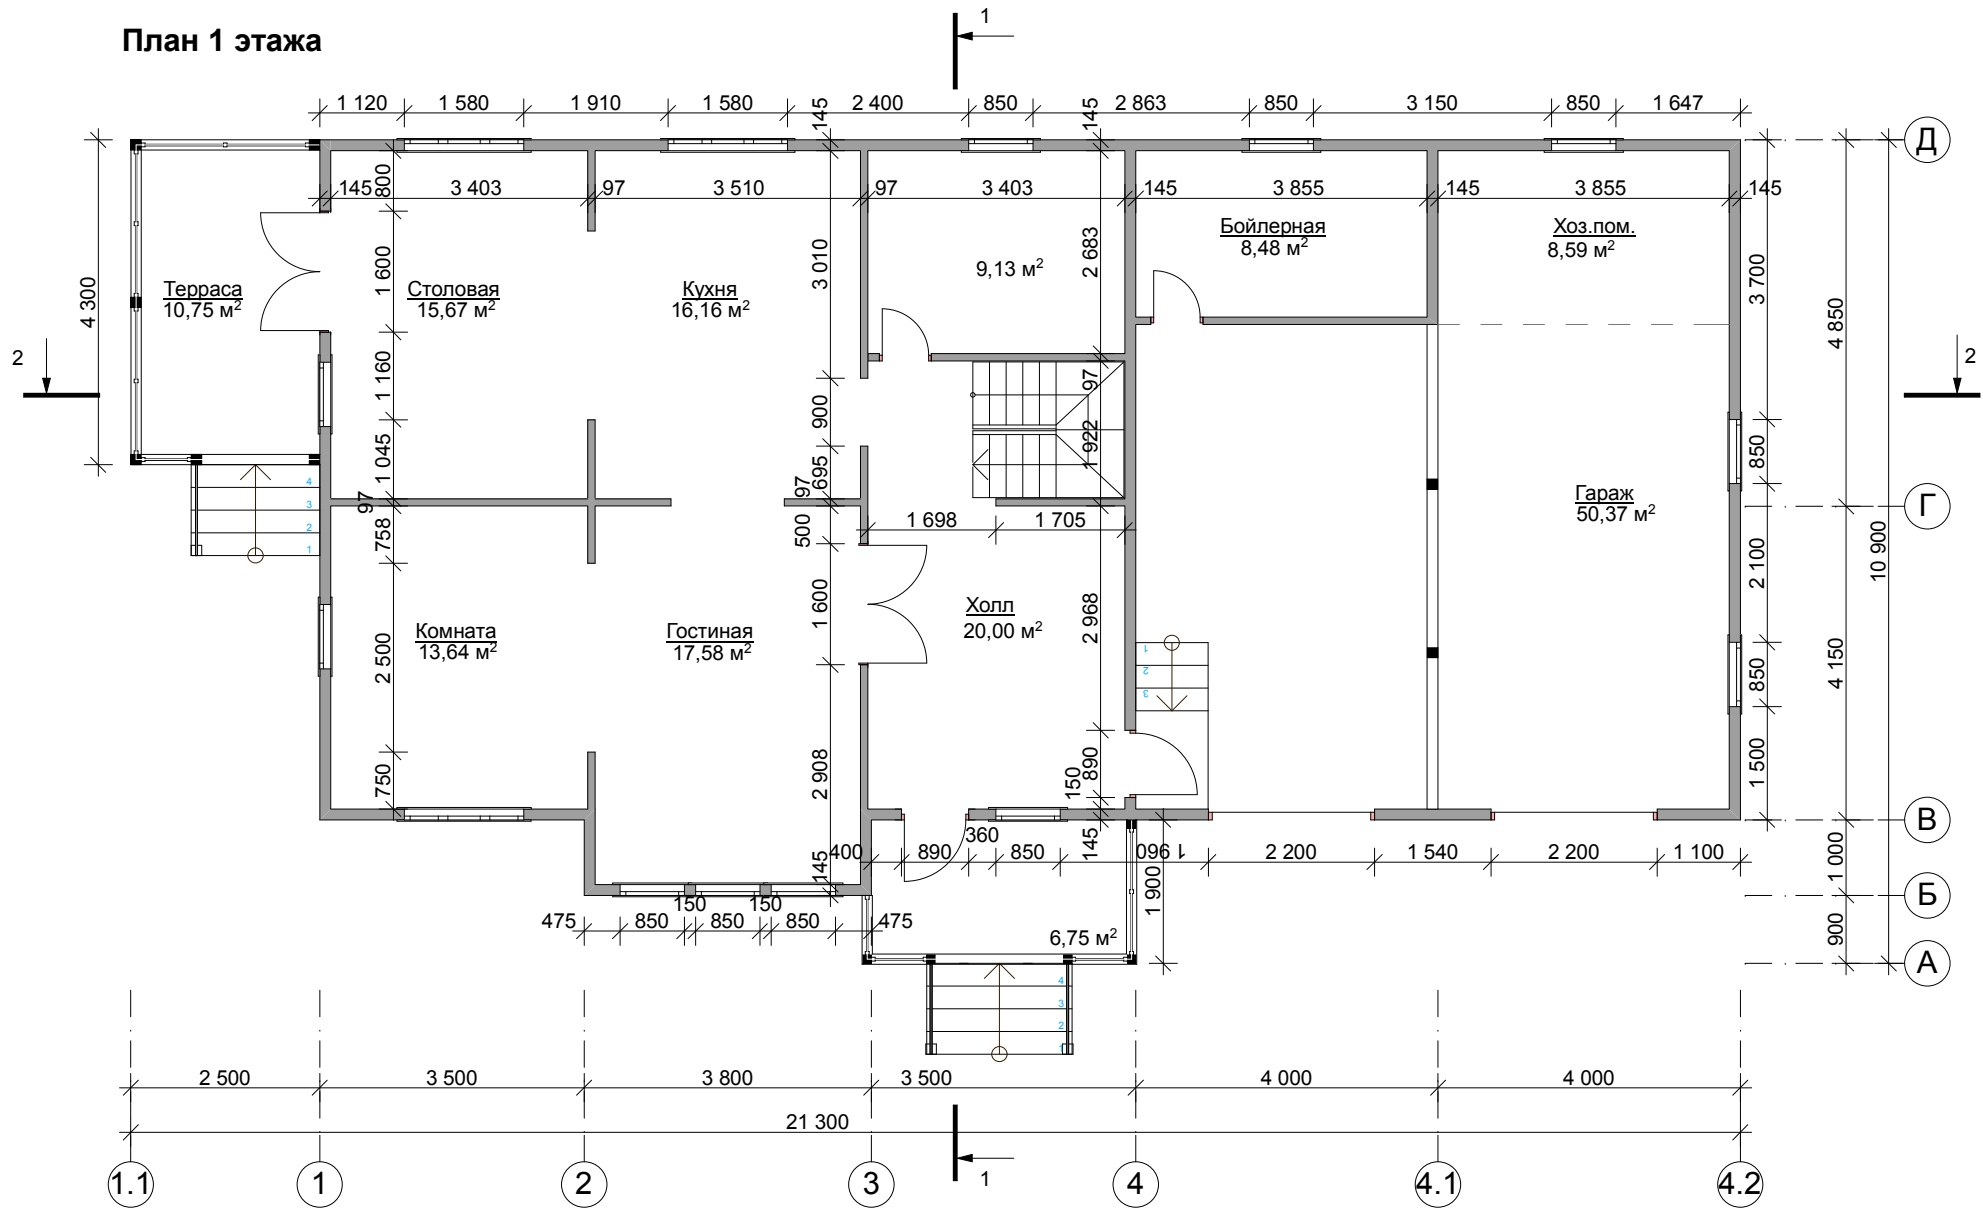

# План 1 этажа

## Примечание:

все геометрические размеры даны без учета наружной и внутренней отделки.

ГАП				Застройщик:	Пр.	АР
ГИП					Стадия	Масштаб
Архитектор	Прошкина Ю.О.			Дом каркасный 21,3 x 10,9 м	П	10
				План 1 этажа	ООО "Зодчий.ру"	