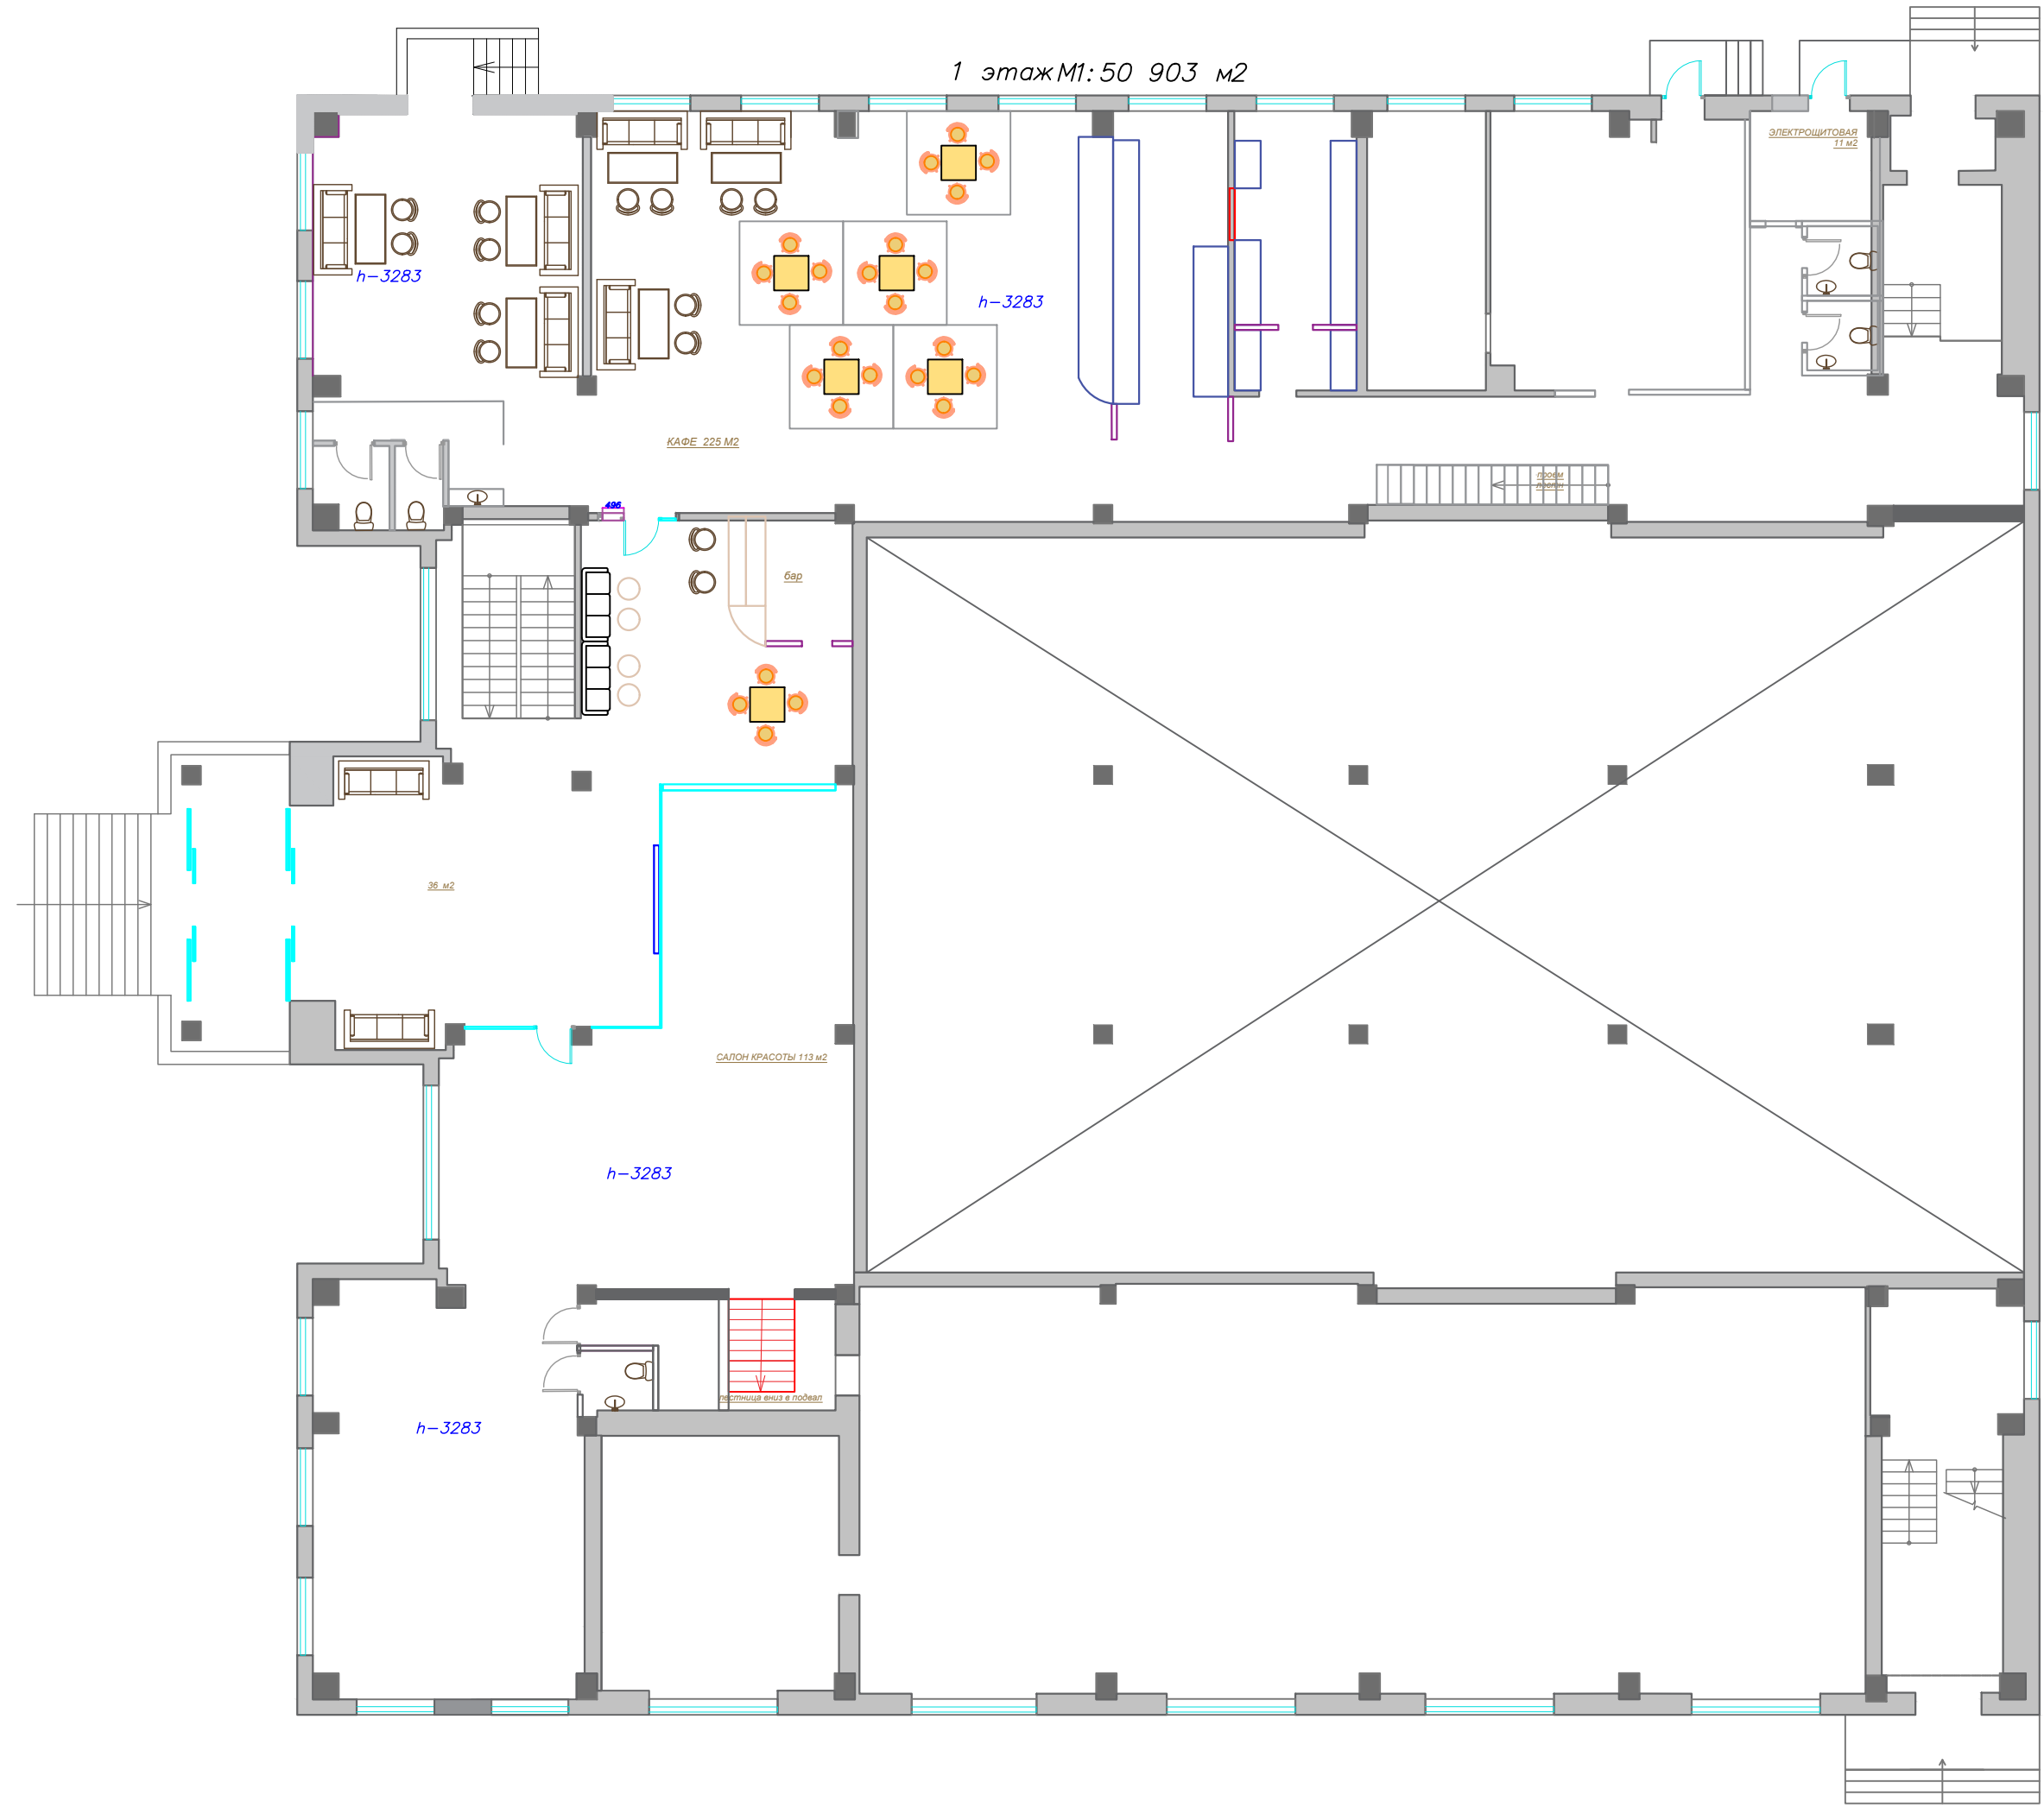

1 этаж М1:50 903 м2

h-3283

h-3283

КАФЕ 225 м2

бар

36 м2

САЛОН КРАСОТЫ 113 м2

h-3283

h-3283

лестница вниз в подвал

ЭЛЕКТРОЩИТОВАЯ 11 м2