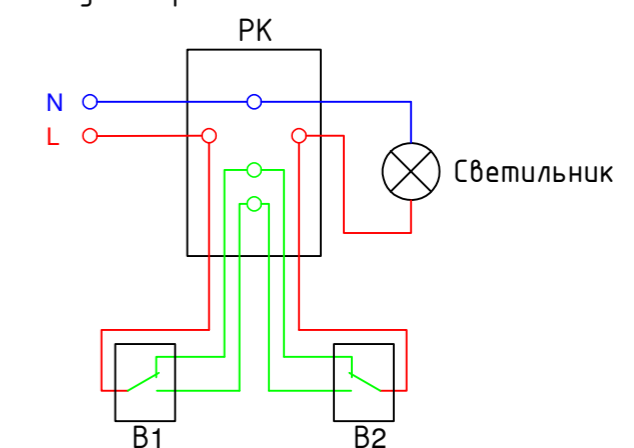

### Условные обозначения

Обозн-ние	Наименование
	Светильник встраиваемый потолочный светодиодный в стальном корпусе 600x600 белого цвета и оптическим рассеивателем ОПАЛ
	Светильники типа Р-63, встроенные точечные, белого цвета с энергосберегающими люминесцентными лампами, неповоротные
	Светодиодная панель квадратная 18Вт, ELEGANZ 225*225*23 мм 1440 Лм, 4500К. Корпус белый
	Светодиодная панель круглая 18Вт, ELEGANZ 225*23 мм 1440 Лм, 4500К. Корпус белый
	Светоуказатель "Выход", светодиодный, BS-7563-8x1LED
	Выключатель одноклавишный, скрытый монтаж, IP20
	Выключатель двухклавишный, скрытый монтаж, IP20
	Переключатель одноклавишный, скрытый монтаж, IP20
	Проводка уходит на более высокую отметку
	Проводка приходит с более низкой отметки

### Примечания:

- Электропроводку выполнить:
  - Скрыто за подвесным потолком в ПВХ трубах.
  - Скрыто в стенах в ПВХ трубах.
  - Скрыто за подвесными потолками по кабельным лоткам;
  - Скрыто в настенном коробе.  
Трубы ПВХ должны иметь сертификат пожарной безопасности согласно НПБ 246-97.
- Высота установки электрооборудования от уровня чистого пола:
  - до низа электрических щитов - 1500 мм;
  - выключатели освещения - 1400 мм.
- Совместная прокладка групповых кабелей аварийного и рабочего освещения не допускается.

### Схема управления освещением двумя переключателями

PK - Распаячная коробка  
 B1 - Переключатель №1  
 B2 - Переключатель №2

\* В пом.14, 18, 20, использовать светильники класса защиты IP не менее 23