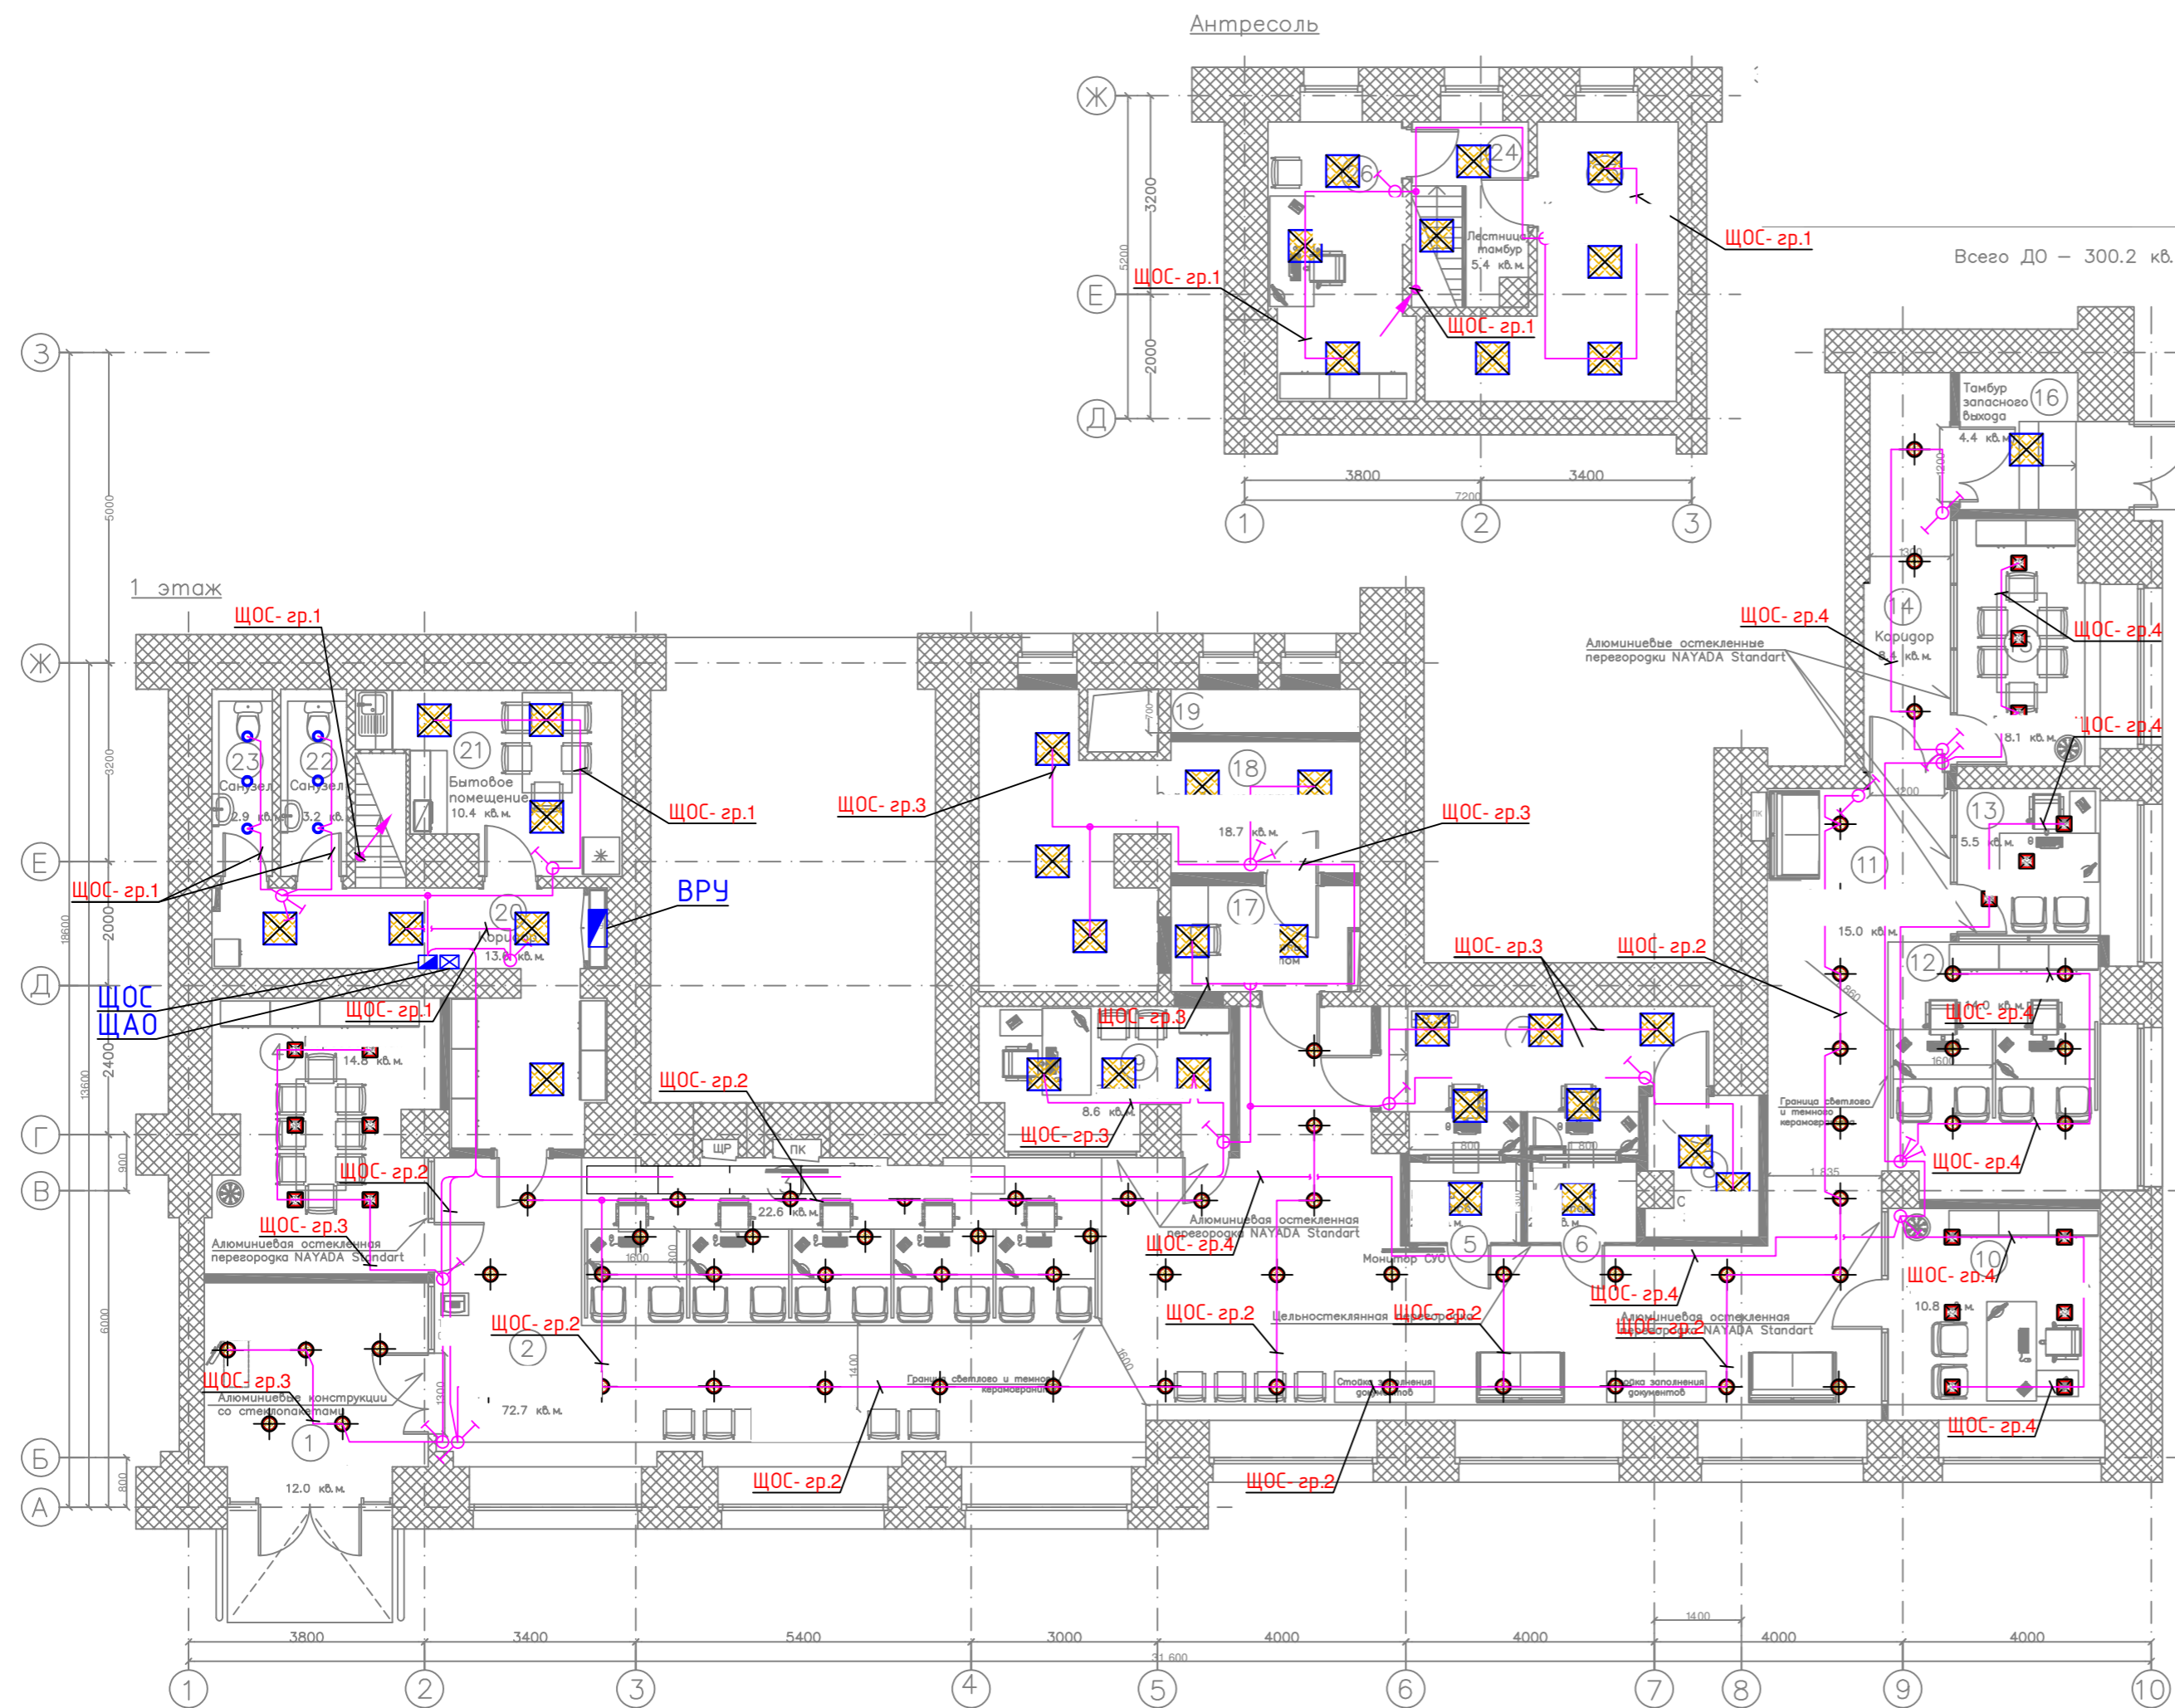

### Условные обозначения

Обозн-ние	Наименование
	Светильник встраиваемый потолочный светодиодный в стальном корпусе 600x600 белого цвета и оптическим рассеивателем ОПАЛ
	Светильники типа Р-63, встроенные точечные, белого цвета с энергосберегающими люминесцентными лампами, неповоротные
	Светодиодная панель квадратная 18Вт, ELEGANZ 225*225*23 мм 1440 Лм, 4500К. Корпус белый
	Светодиодная панель круглая 18Вт, ELEGANZ 225*23 мм 1440 Лм, 4500К. Корпус белый
	Светоуказатель "Выход", светодиодный, BS-7563-8x1LED
	Выключатель одноклавишный, скрытый монтаж, IP20
	Выключатель двухклавишный, скрытый монтаж, IP20
	Переключатель одноклавишный, скрытый монтаж, IP20
	Проводка уходит на более высокую отметку
	Проводка приходит с более низкой отметки

### Примечания:

- Электропроводку выполнить:
  - Скрыто за подвесным потолком в ПВХ трубах.
  - Скрыто в стенах в ПВХ трубах.
  - Скрыто за подвесными потолками по кабельным лоткам;
  - Скрыто в настенном коробе.  
Трубы ПВХ должны иметь сертификат пожарной безопасности согласно НПБ 246-97.
- Высота установки электрооборудования от уровня чистого пола:
  - до низа электрических щитов - 1500 мм;
  - выключатели освещения - 1400 мм.
- Совместная прокладка групповых кабелей аварийного и рабочего освещения не допускается.

### Схема управления освещением двумя переключателями

PK - Распаячная коробка  
 B1 - Переключатель №1  
 B2 - Переключатель №2

\* В пом.14, 18, 20, использовать светильники класса защиты IP не менее 23