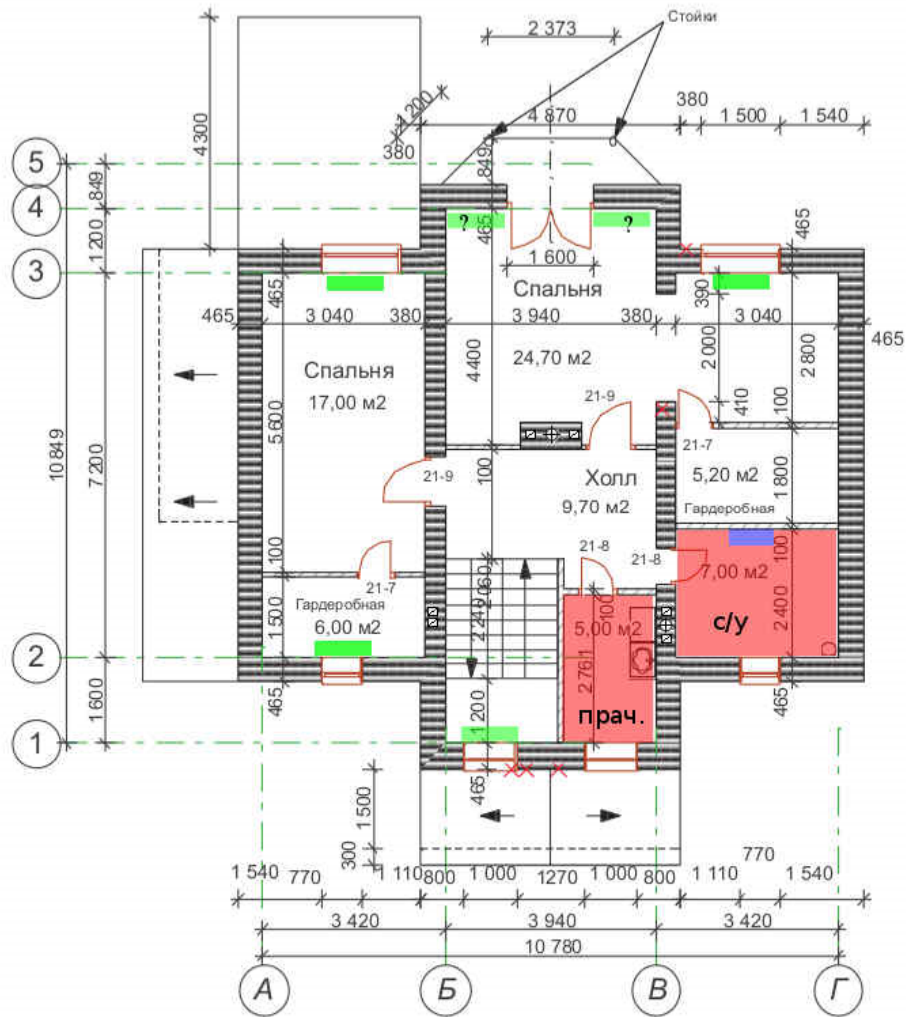

План мансардного этажа

- Батареи отопления
- Полотенцесушитель
- Теплый пол (в летнее время отключается)

? Не знаю как правильно

						Индивидуальный жилой дом		
Изм.	Кол.уч.	Лист	№ Док.	Подпись	Дата			
						Стадия		Лист
						р		
Архитектор						Андреианов		
Н.Контроль						Андреианова		
План мансардного этажа						ООО "Андреианов" * Свидетельство СРО		