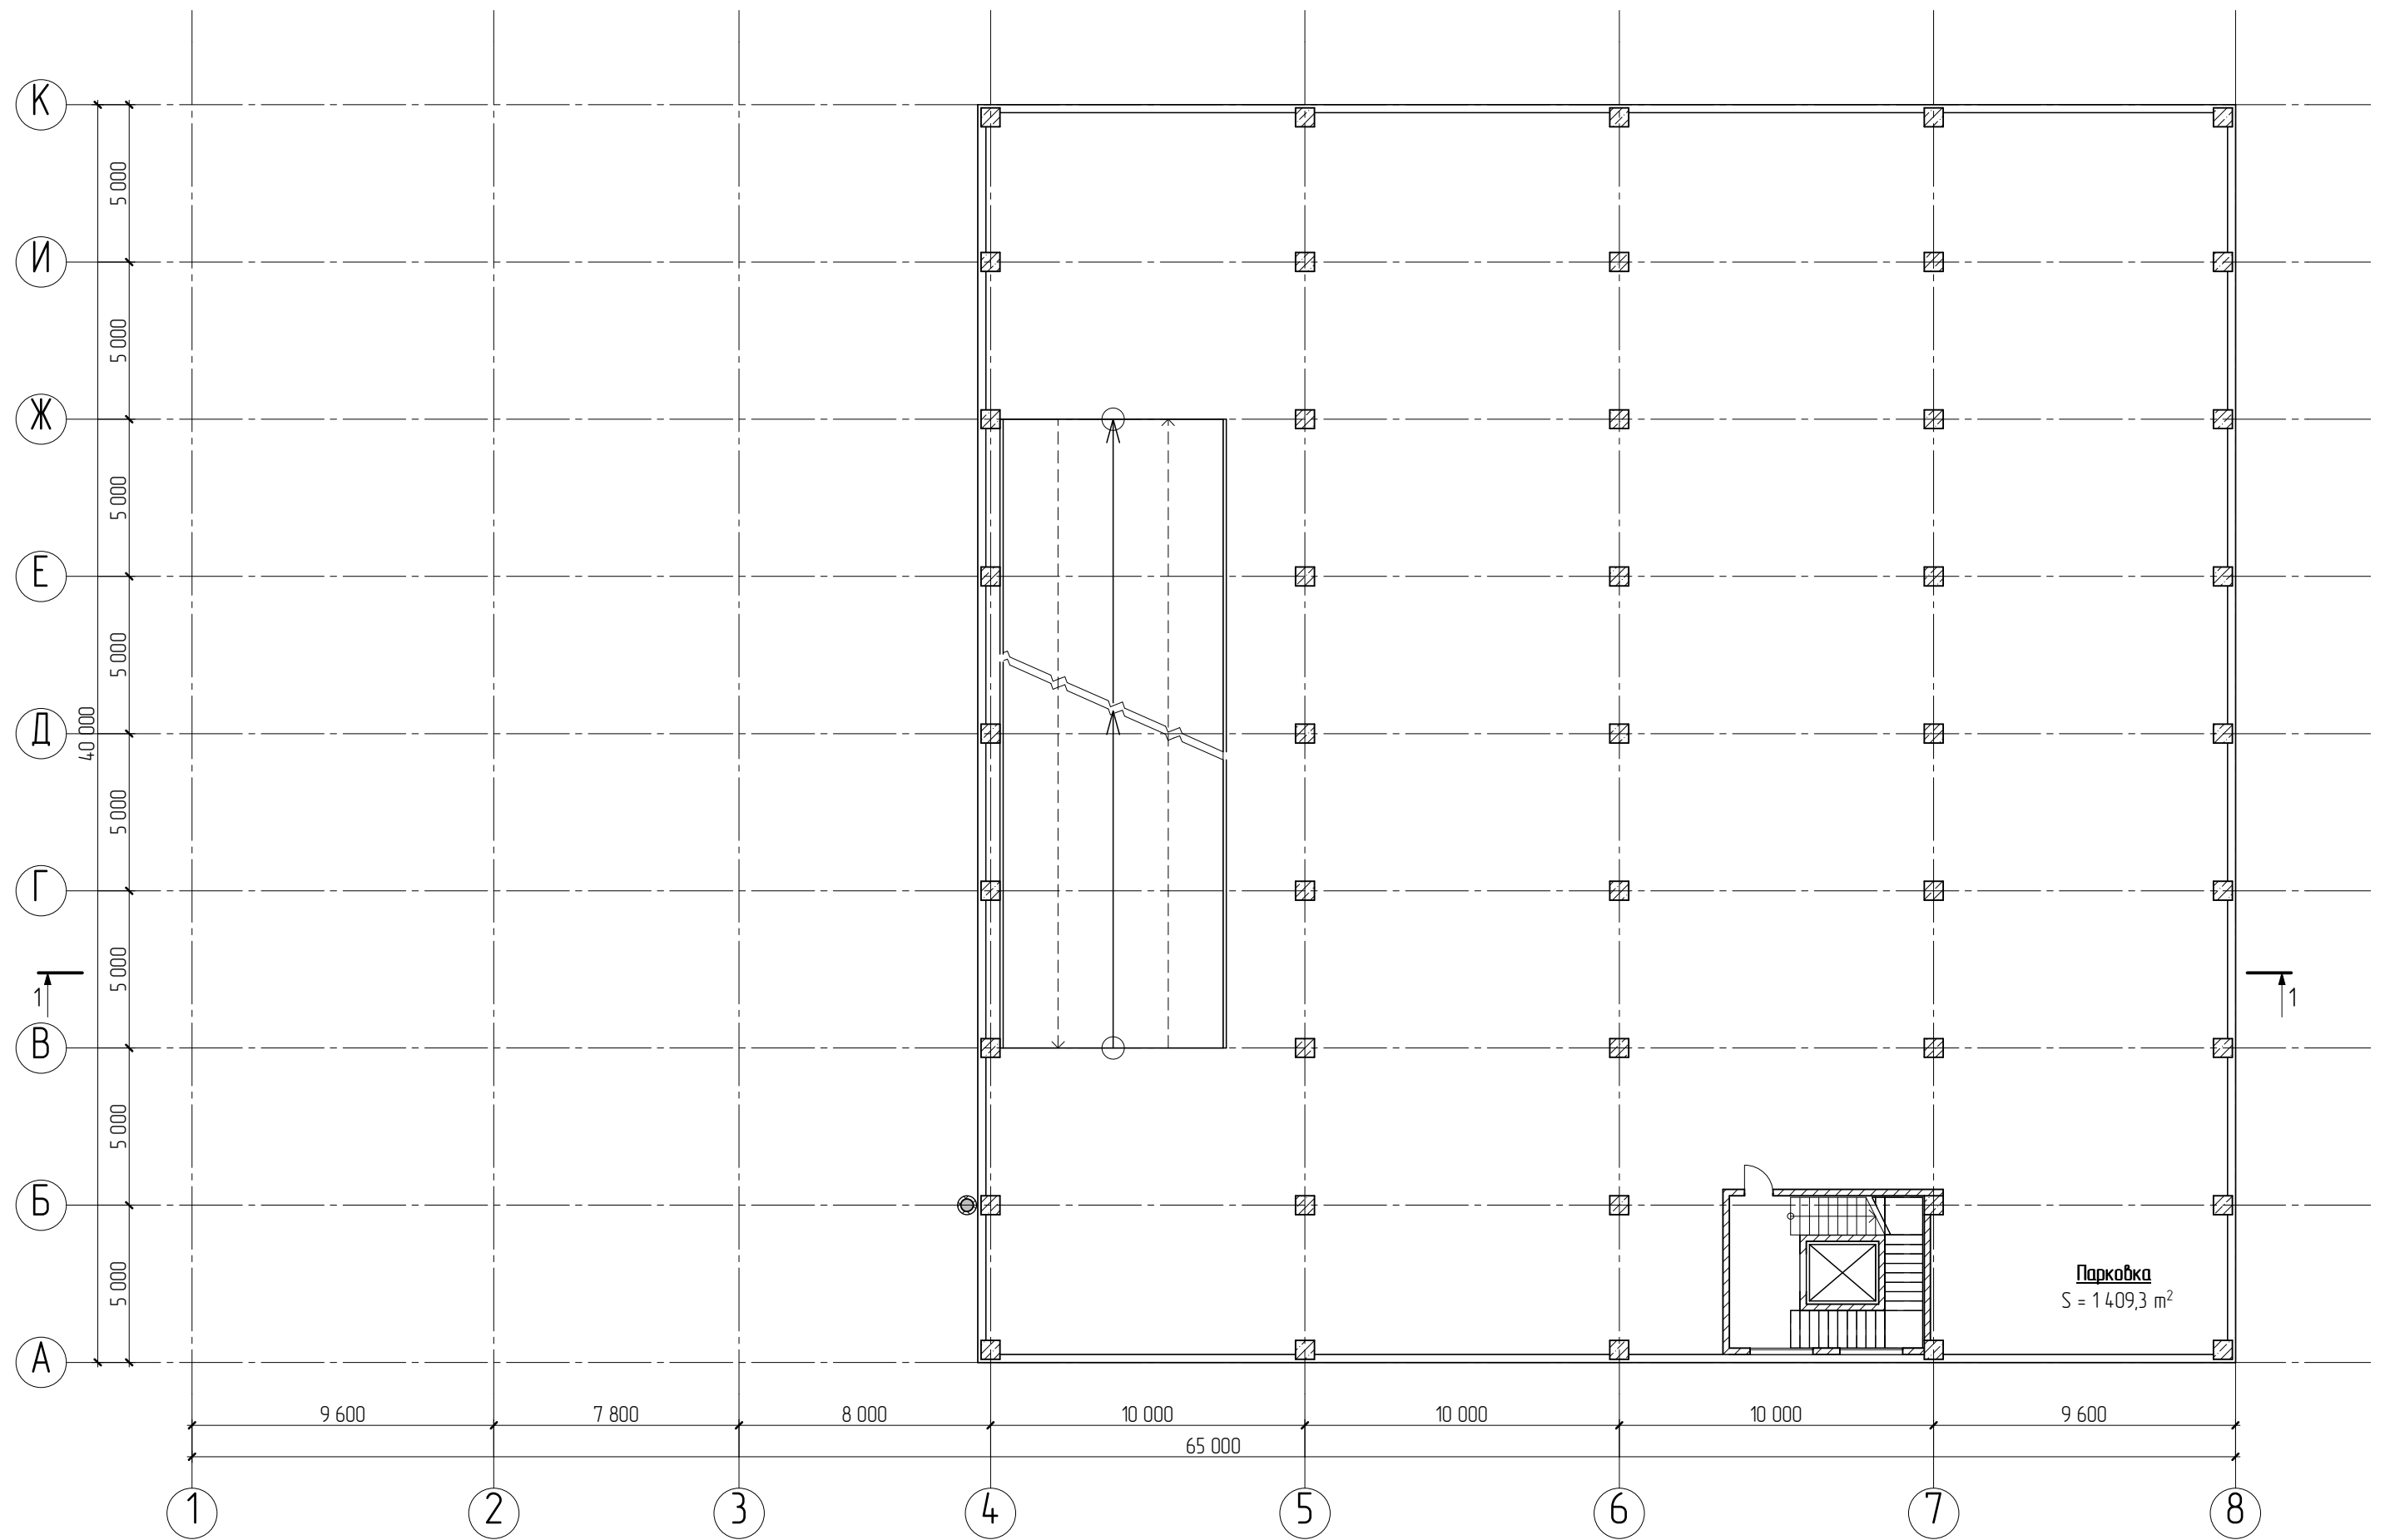

Разработал		19.01.2017	Дизайн-проект помещения по адресу: г. Балашиха, ул. 40-лет Победы	Стадия	Лист	Листов
Проверил				П	06	65
Заказчик				План четвертого этажа		
			М 1:200	L'ONDE NOUVELLE