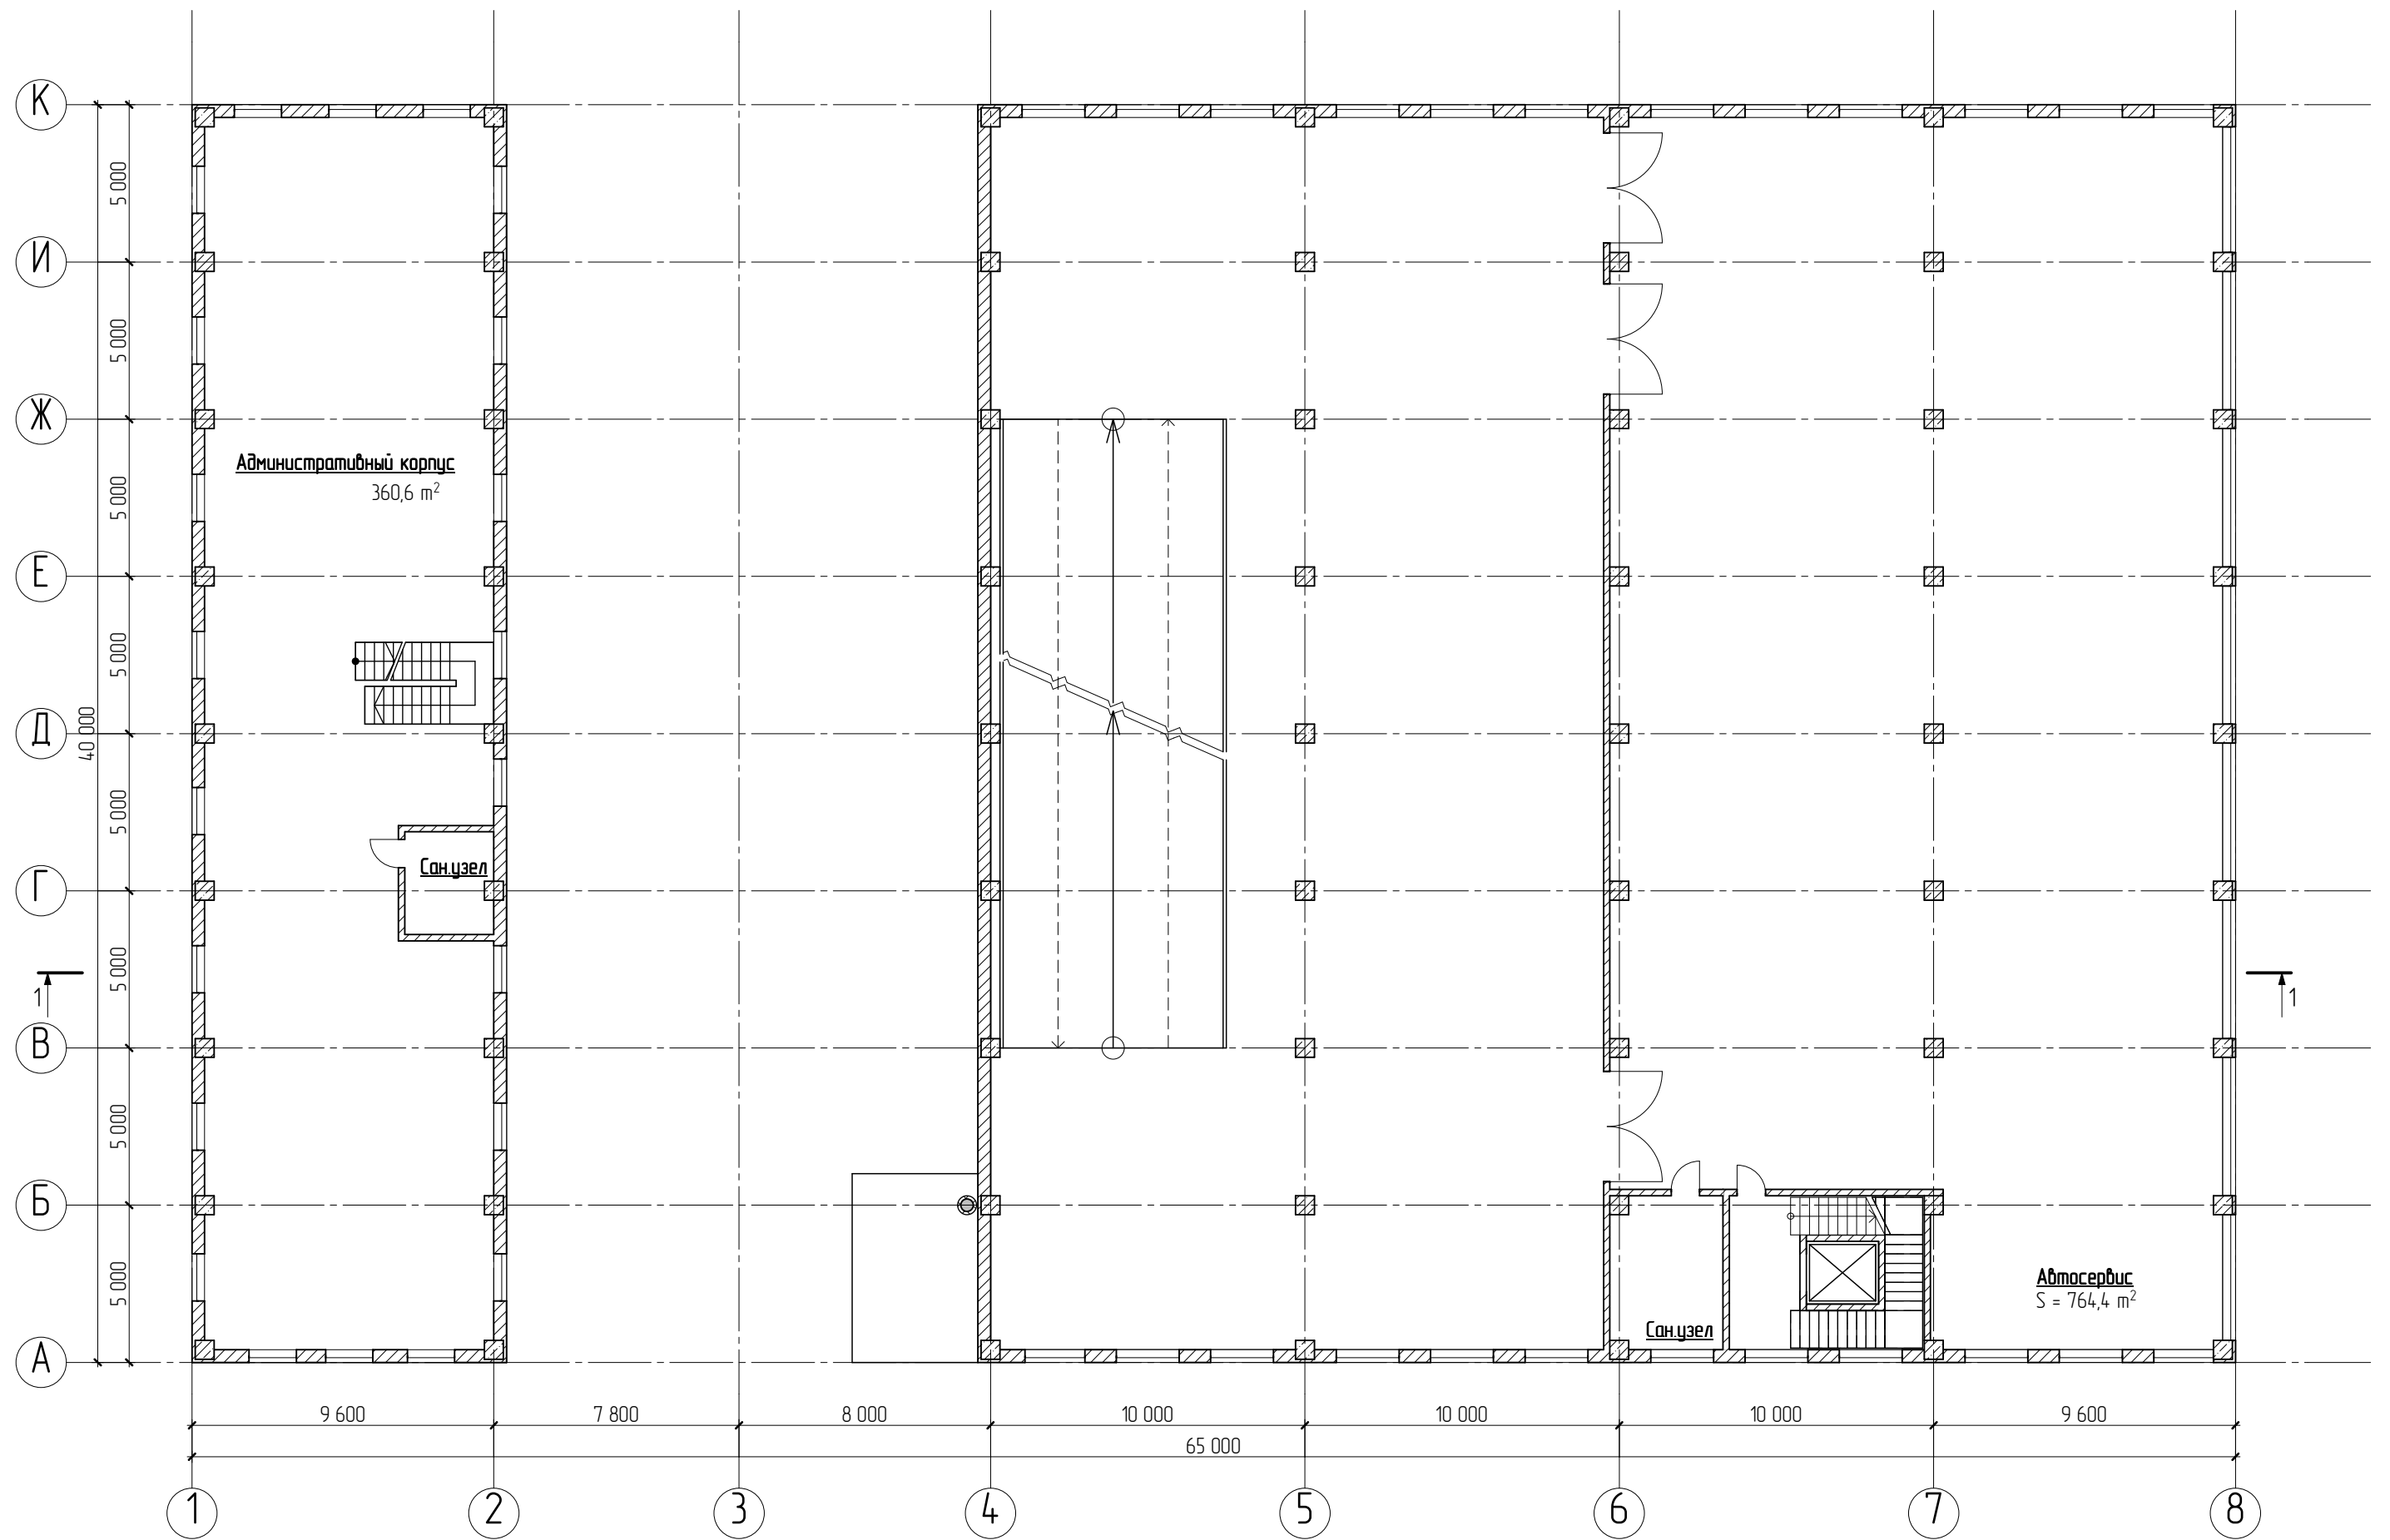

Разработал		19.01.2017	
Проверил			
Заказчик			

Дизайн-проект помещения по адресу:  
г. Балашиха, ул. 40-лет Победы

Расположение на генплане

М 1500

Стадия	Лист	Листов
П	01	65
<b>L'ONDE NOUVELLE</b>		

Разработал		19.01.2017	Дизайн-проект помещения по адресу: г. Балашиха, ул. 40-лет Победы	Стадия	Лист	Листов
Проверил				П	02	65
Заказчик				План цокольного этажа		
			М 1:200	<b>L'ONDE NOUVELLE</b>		

Разработал		19.01.2017	Дизайн-проект помещения по адресу: г. Балашиха, ул. 40-лет Победы	Стадия	Лист	Листов
Проверил				П	03	65
Заказчик				План первого этажа		
				М 1200		
				<b>L'ONDE NOUVELLE</b>		