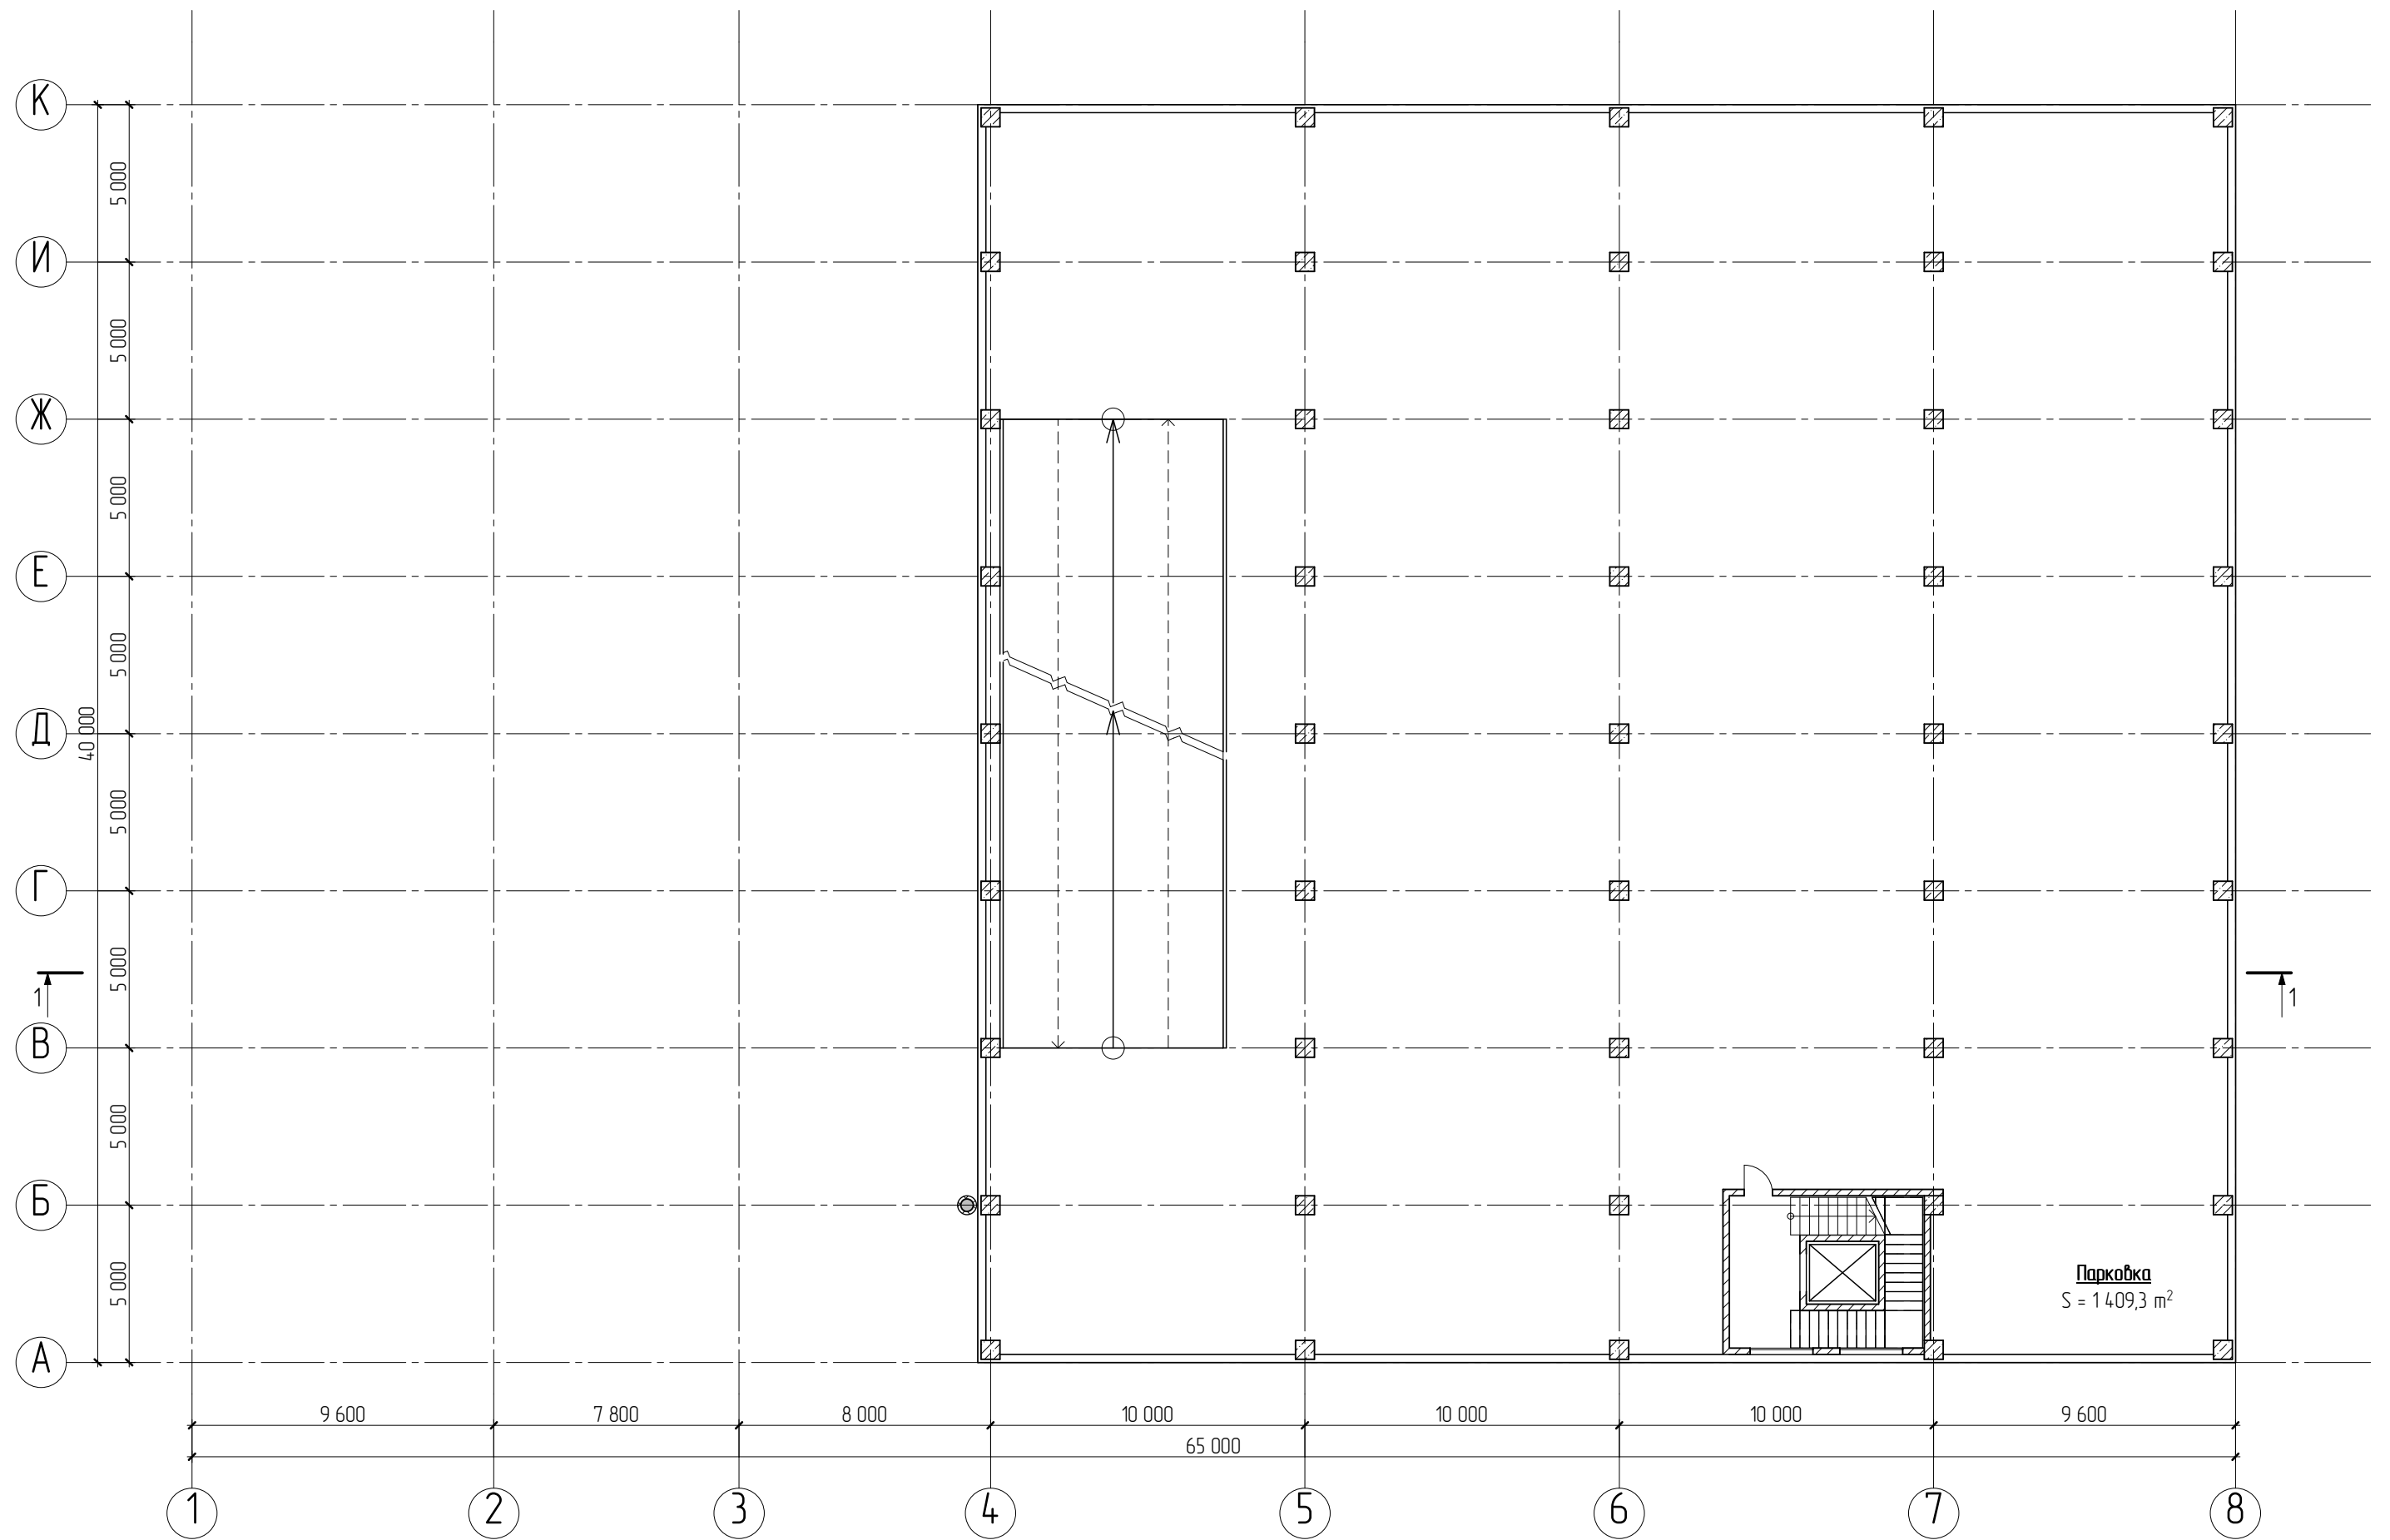

Разработал		19.01.2017	Дизайн-проект помещения по адресу: г. Балашиха, ул. 40-лет Победы	Стадия	Лист	Листов
Проверил				П	07	65
Заказчик				План пятого этажа		
			М 1:200	L'ONDE NOUVELLE