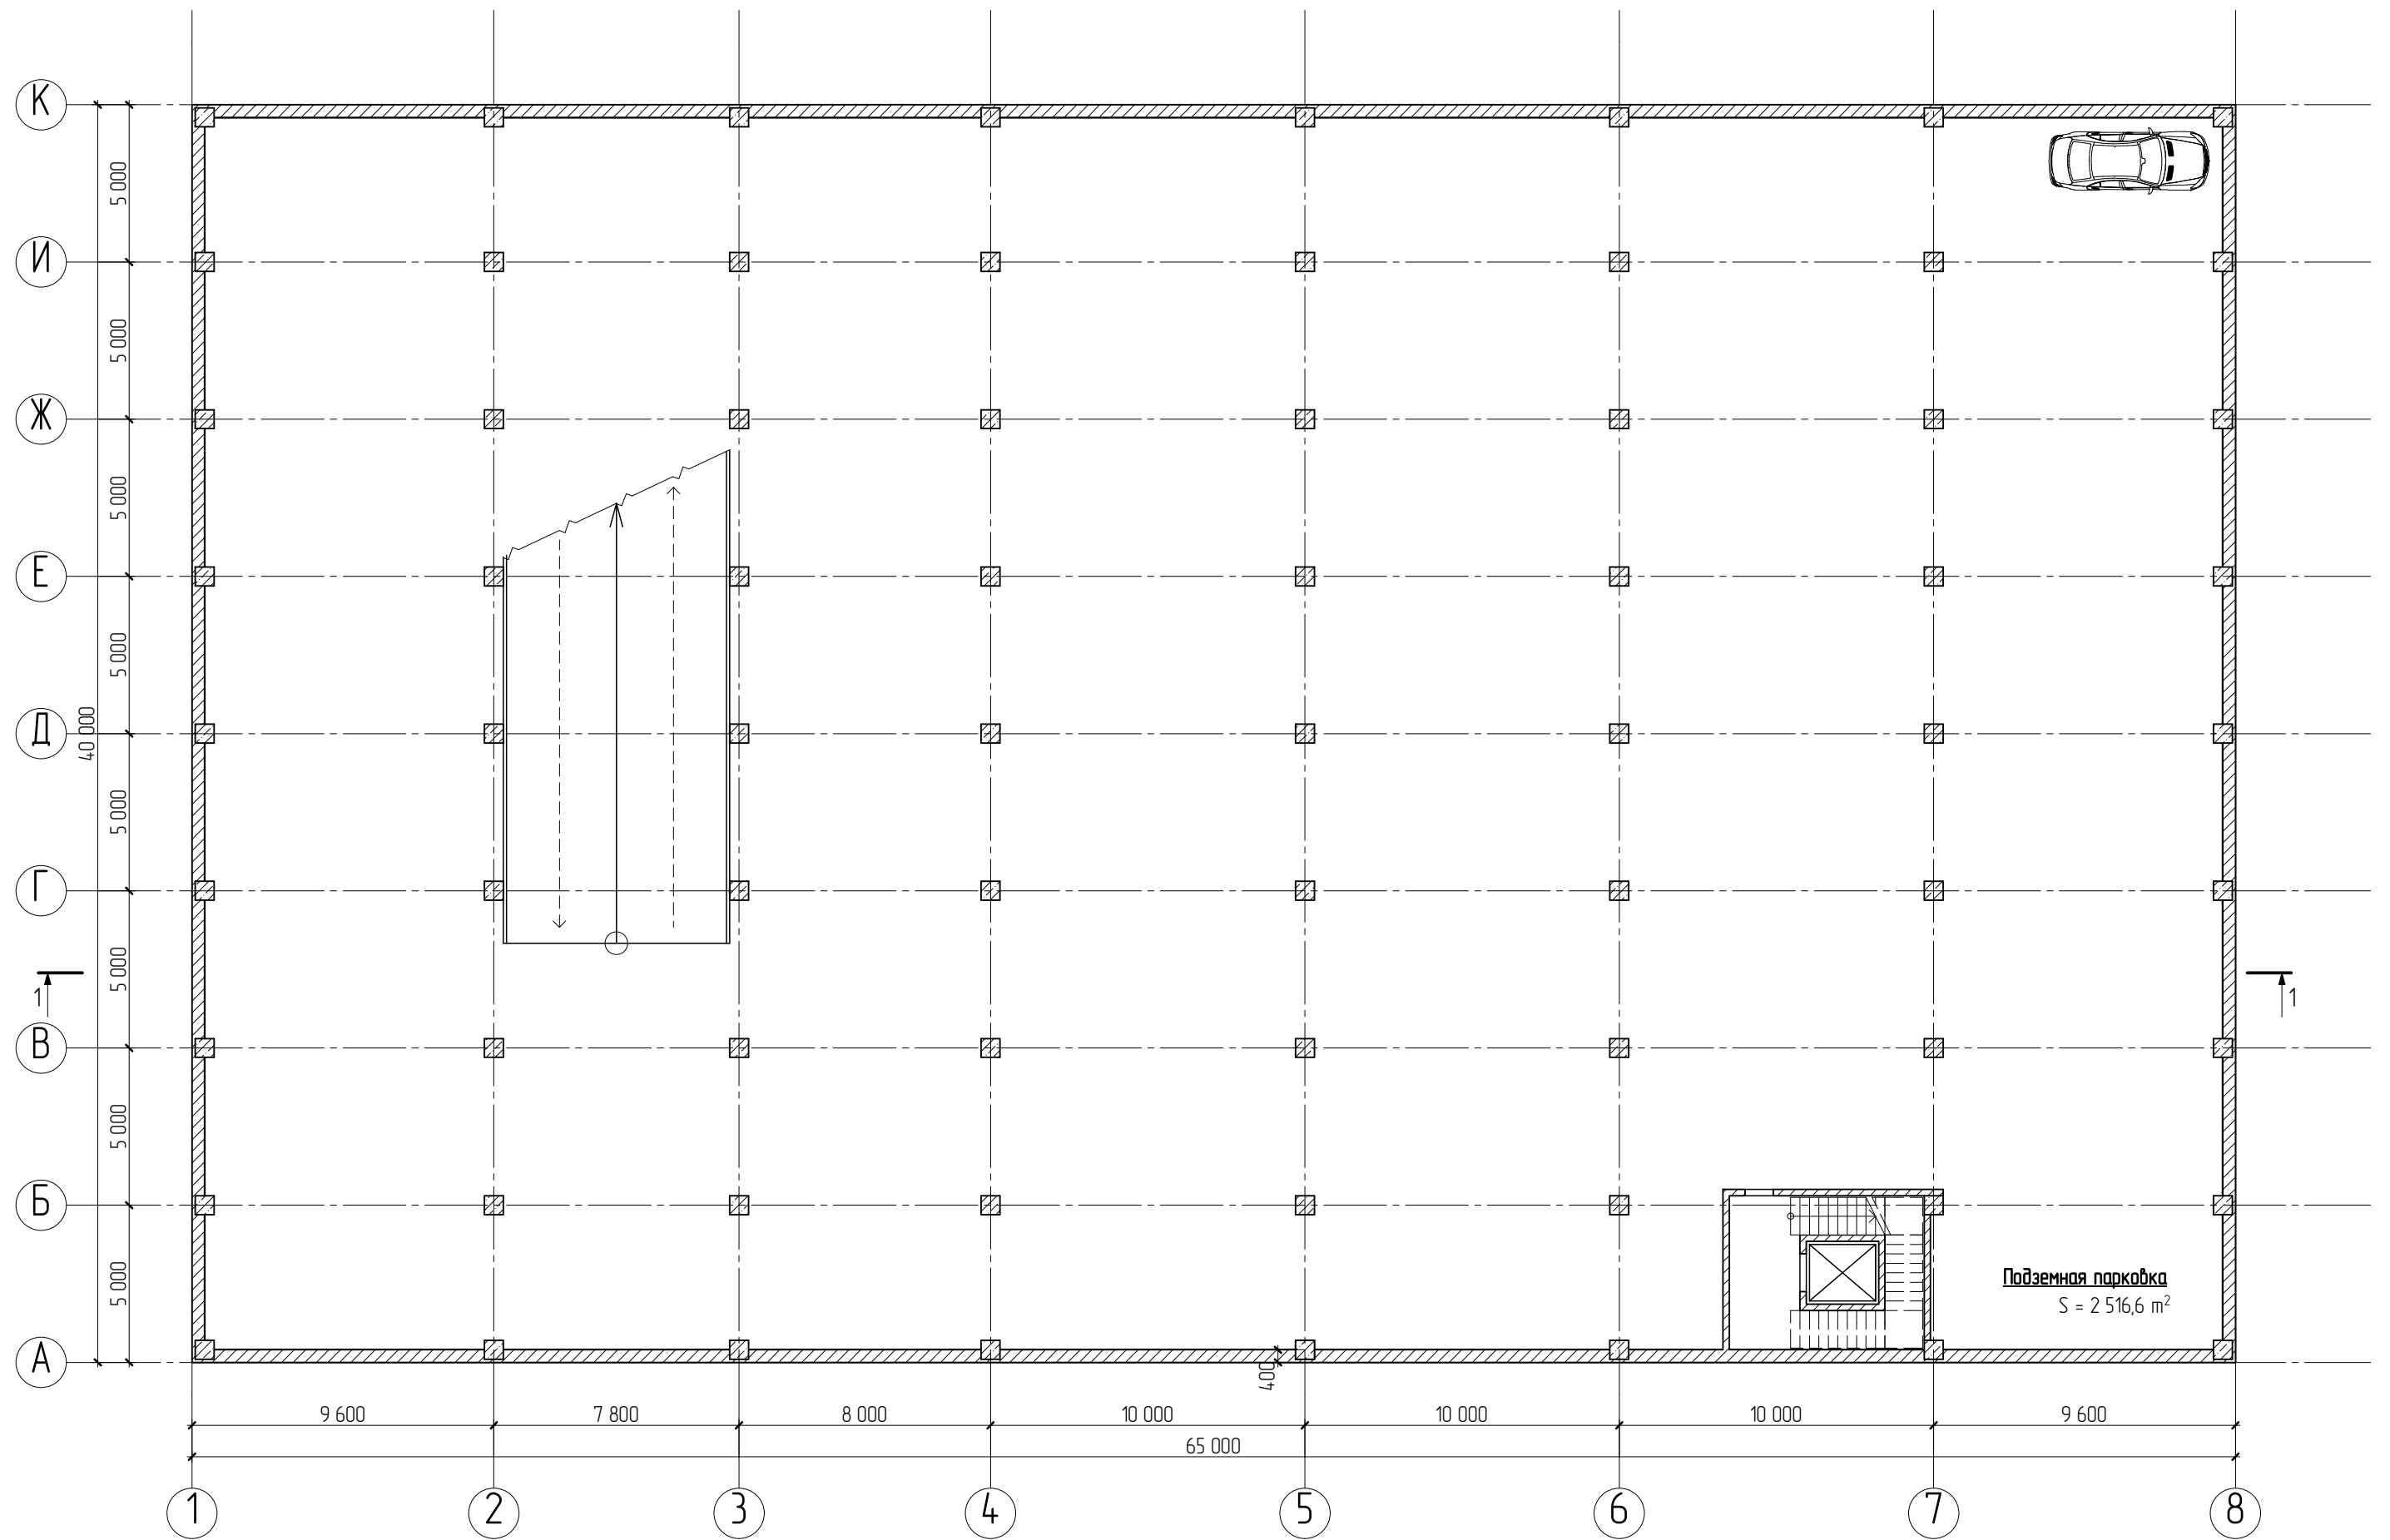

Разработал		19.01.2017	
Проверил			
Заказчик			

Дизайн-проект помещения по адресу:  
г. Балашиха, ул. 40-лет Победы

Расположение на генплане

М 1500

Стадия	Лист	Листов
П	01	65
<b>L'ONDE NOUVELLE</b>		

Разработал		19.01.2017	Дизайн-проект помещения по адресу: г. Балашиха, ул. 40-лет Победы	Стадия	Лист	Листов
Проверил				П	02	65
Заказчик				План цокольного этажа		
			М 1:200	<b>L'ONDE NOUVELLE</b>		

Разработал		19.01.2017	Дизайн-проект помещения по адресу: г. Балашиха, ул. 40-лет Победы	Стадия	Лист	Листов
Проверил				П	03	65
Заказчик				План первого этажа		
				М 1200		
				<b>L'ONDE NOUVELLE</b>		