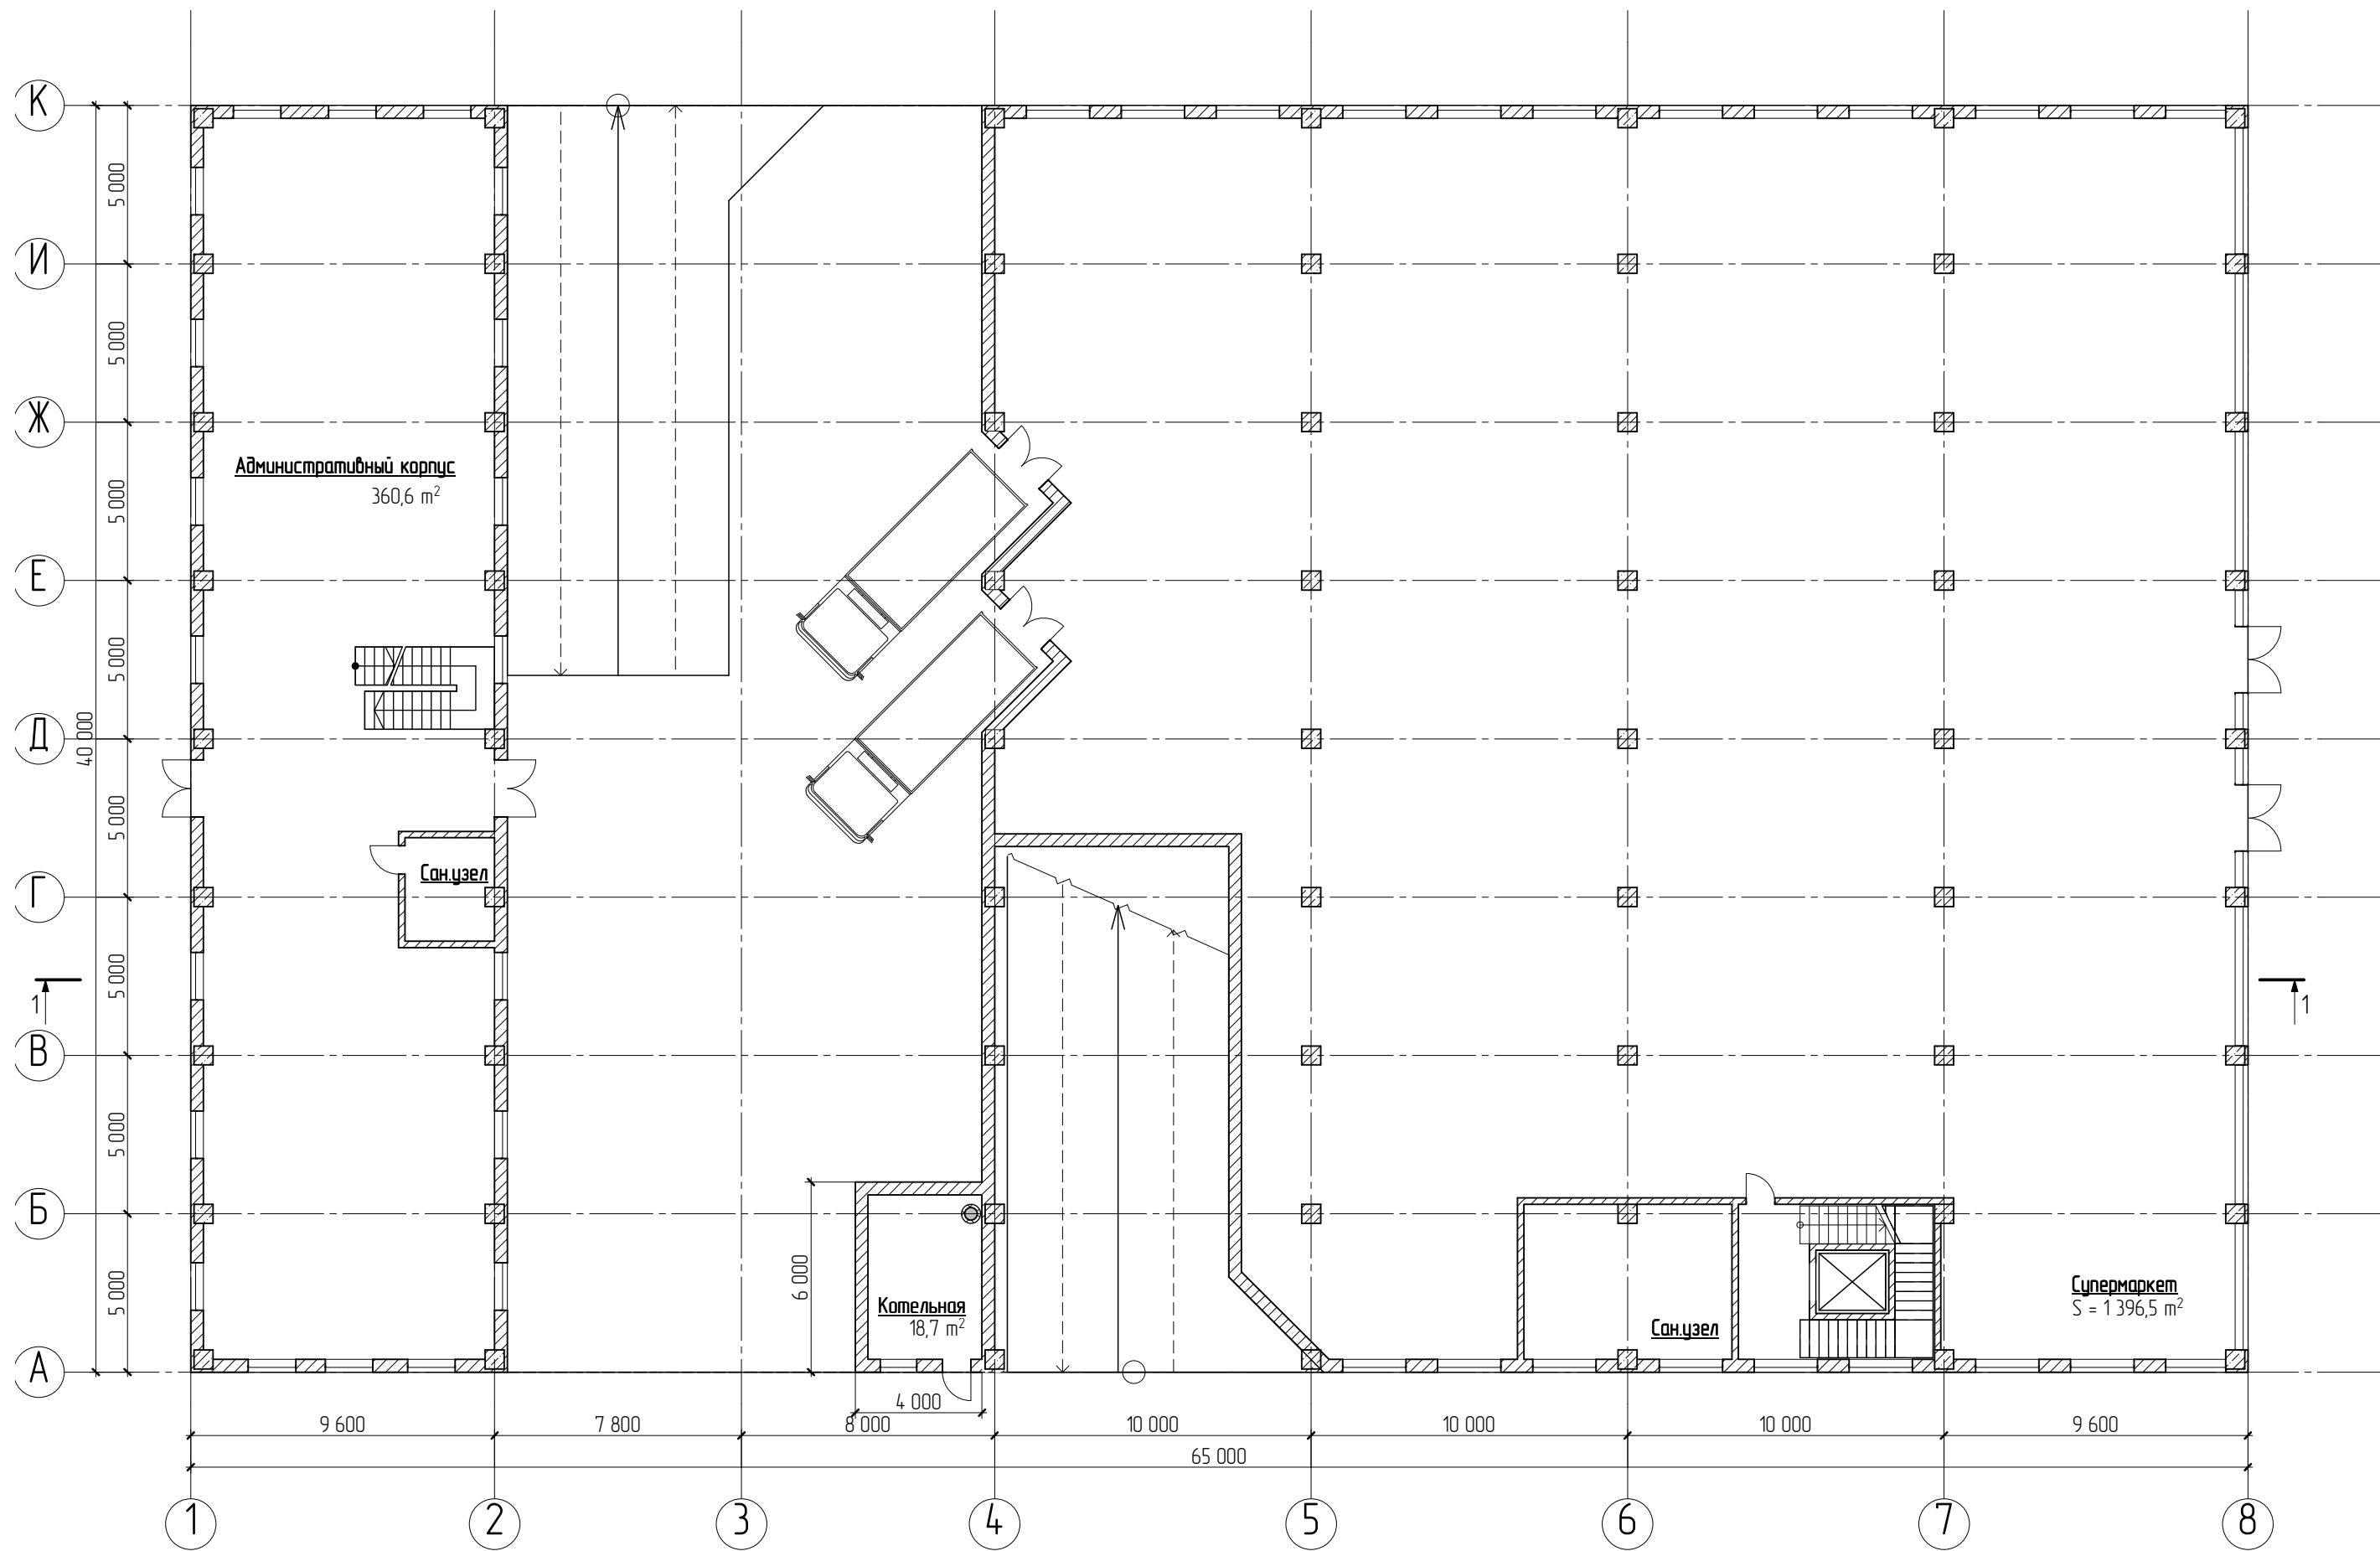

Разработал		19.01.2017	
Проверил			
Заказчик			

Дизайн-проект помещения по адресу:  
г. Балашиха, ул. 40-лет Победы

Расположение на генплане

М 1500

Стадия	Лист	Листов
П	01	65
<b>L'ONDE NOUVELLE</b>		

Разработал		19.01.2017	Дизайн-проект помещения по адресу: г. Балашиха, ул. 40-лет Победы	Стадия	Лист	Листов
Проверил				П	02	65
Заказчик				План цокольного этажа		
			М 1:200	<b>L'ONDE NOUVELLE</b>		

Разработал		19.01.2017	Дизайн-проект помещения по адресу: г. Балашиха, ул. 40-лет Победы	Стадия	Лист	Листов
Проверил				П	03	65
Заказчик				План первого этажа		
				М 1200		
				<b>L'ONDE NOUVELLE</b>		