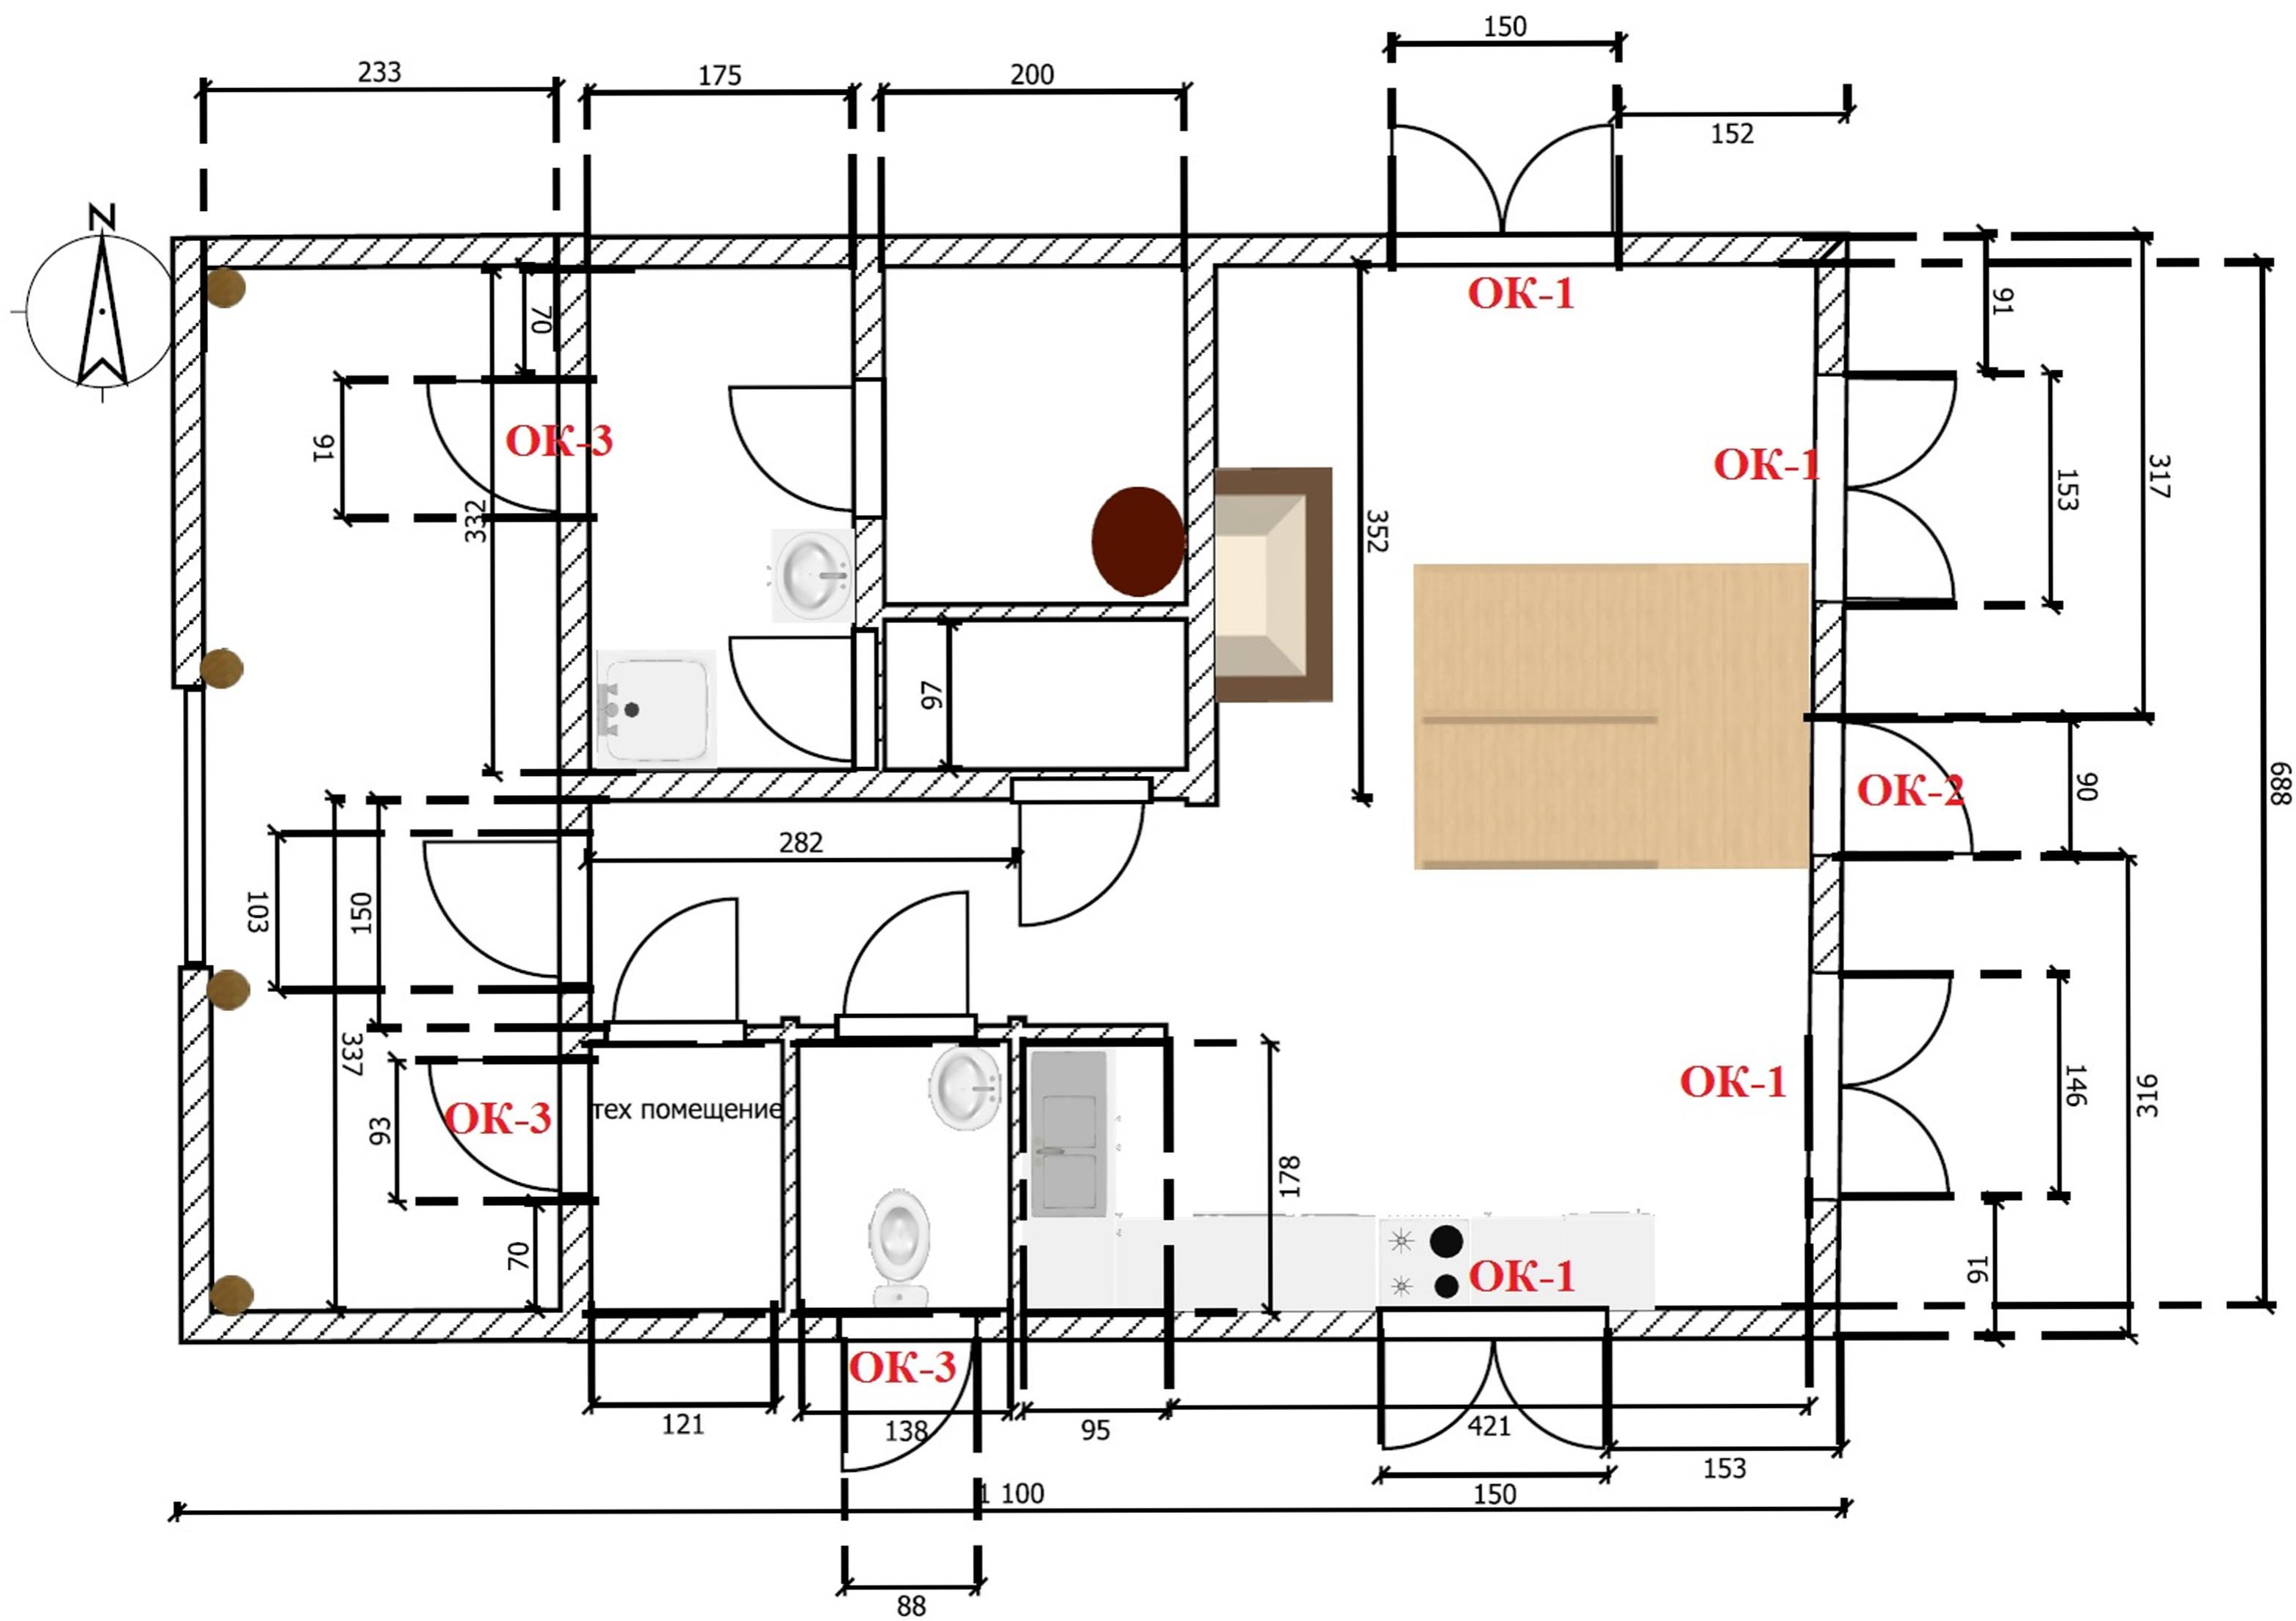

предложения по группам: 1 - плита и духовой шкаф кухня; 2 - розетки пол кухня; 3 - розетки над столешницей и вытяжка, холодильник; 4 - розетки в зоне кухни-гостиной; 5 - терраска открытая; 6 - водогрей; 7 - коридор и все остальное

предложение по группам: 1 - моечная, парная; 2 - разделвалка, коридор; с/у, тех помещение;
 3 - гост 1 кухня, гост 2; 4 - ледовская подсветка

предложение по группам: 1-
теплый пол кухня; 2 - теплый
пол коридор; 3 - теплый пол
туалет

OK-1:
 высота от пола 90 см
 высота окна 150,
 ширина окна 150
 4 шт

OK-2
 высота от пола 30 см
 высота окна 210 см
 ширина окна 90 см
 1 шт

OK-3
 высота от пола 190 см
 высота окна 50 см
 ширина окна 91 см
 3 шт

**входная дверь с улицы - под
 стандартный размер -
 высота ~ 210, ширина 100 см**

розетка на 1 место, чуть ниже окна, влагозащищенная уличная

розетка 100 см от пола на 1 место

предложения по группам: 1 - балкон; 2 - сторона с туалетом; 3 - сторона без туалета + коридор