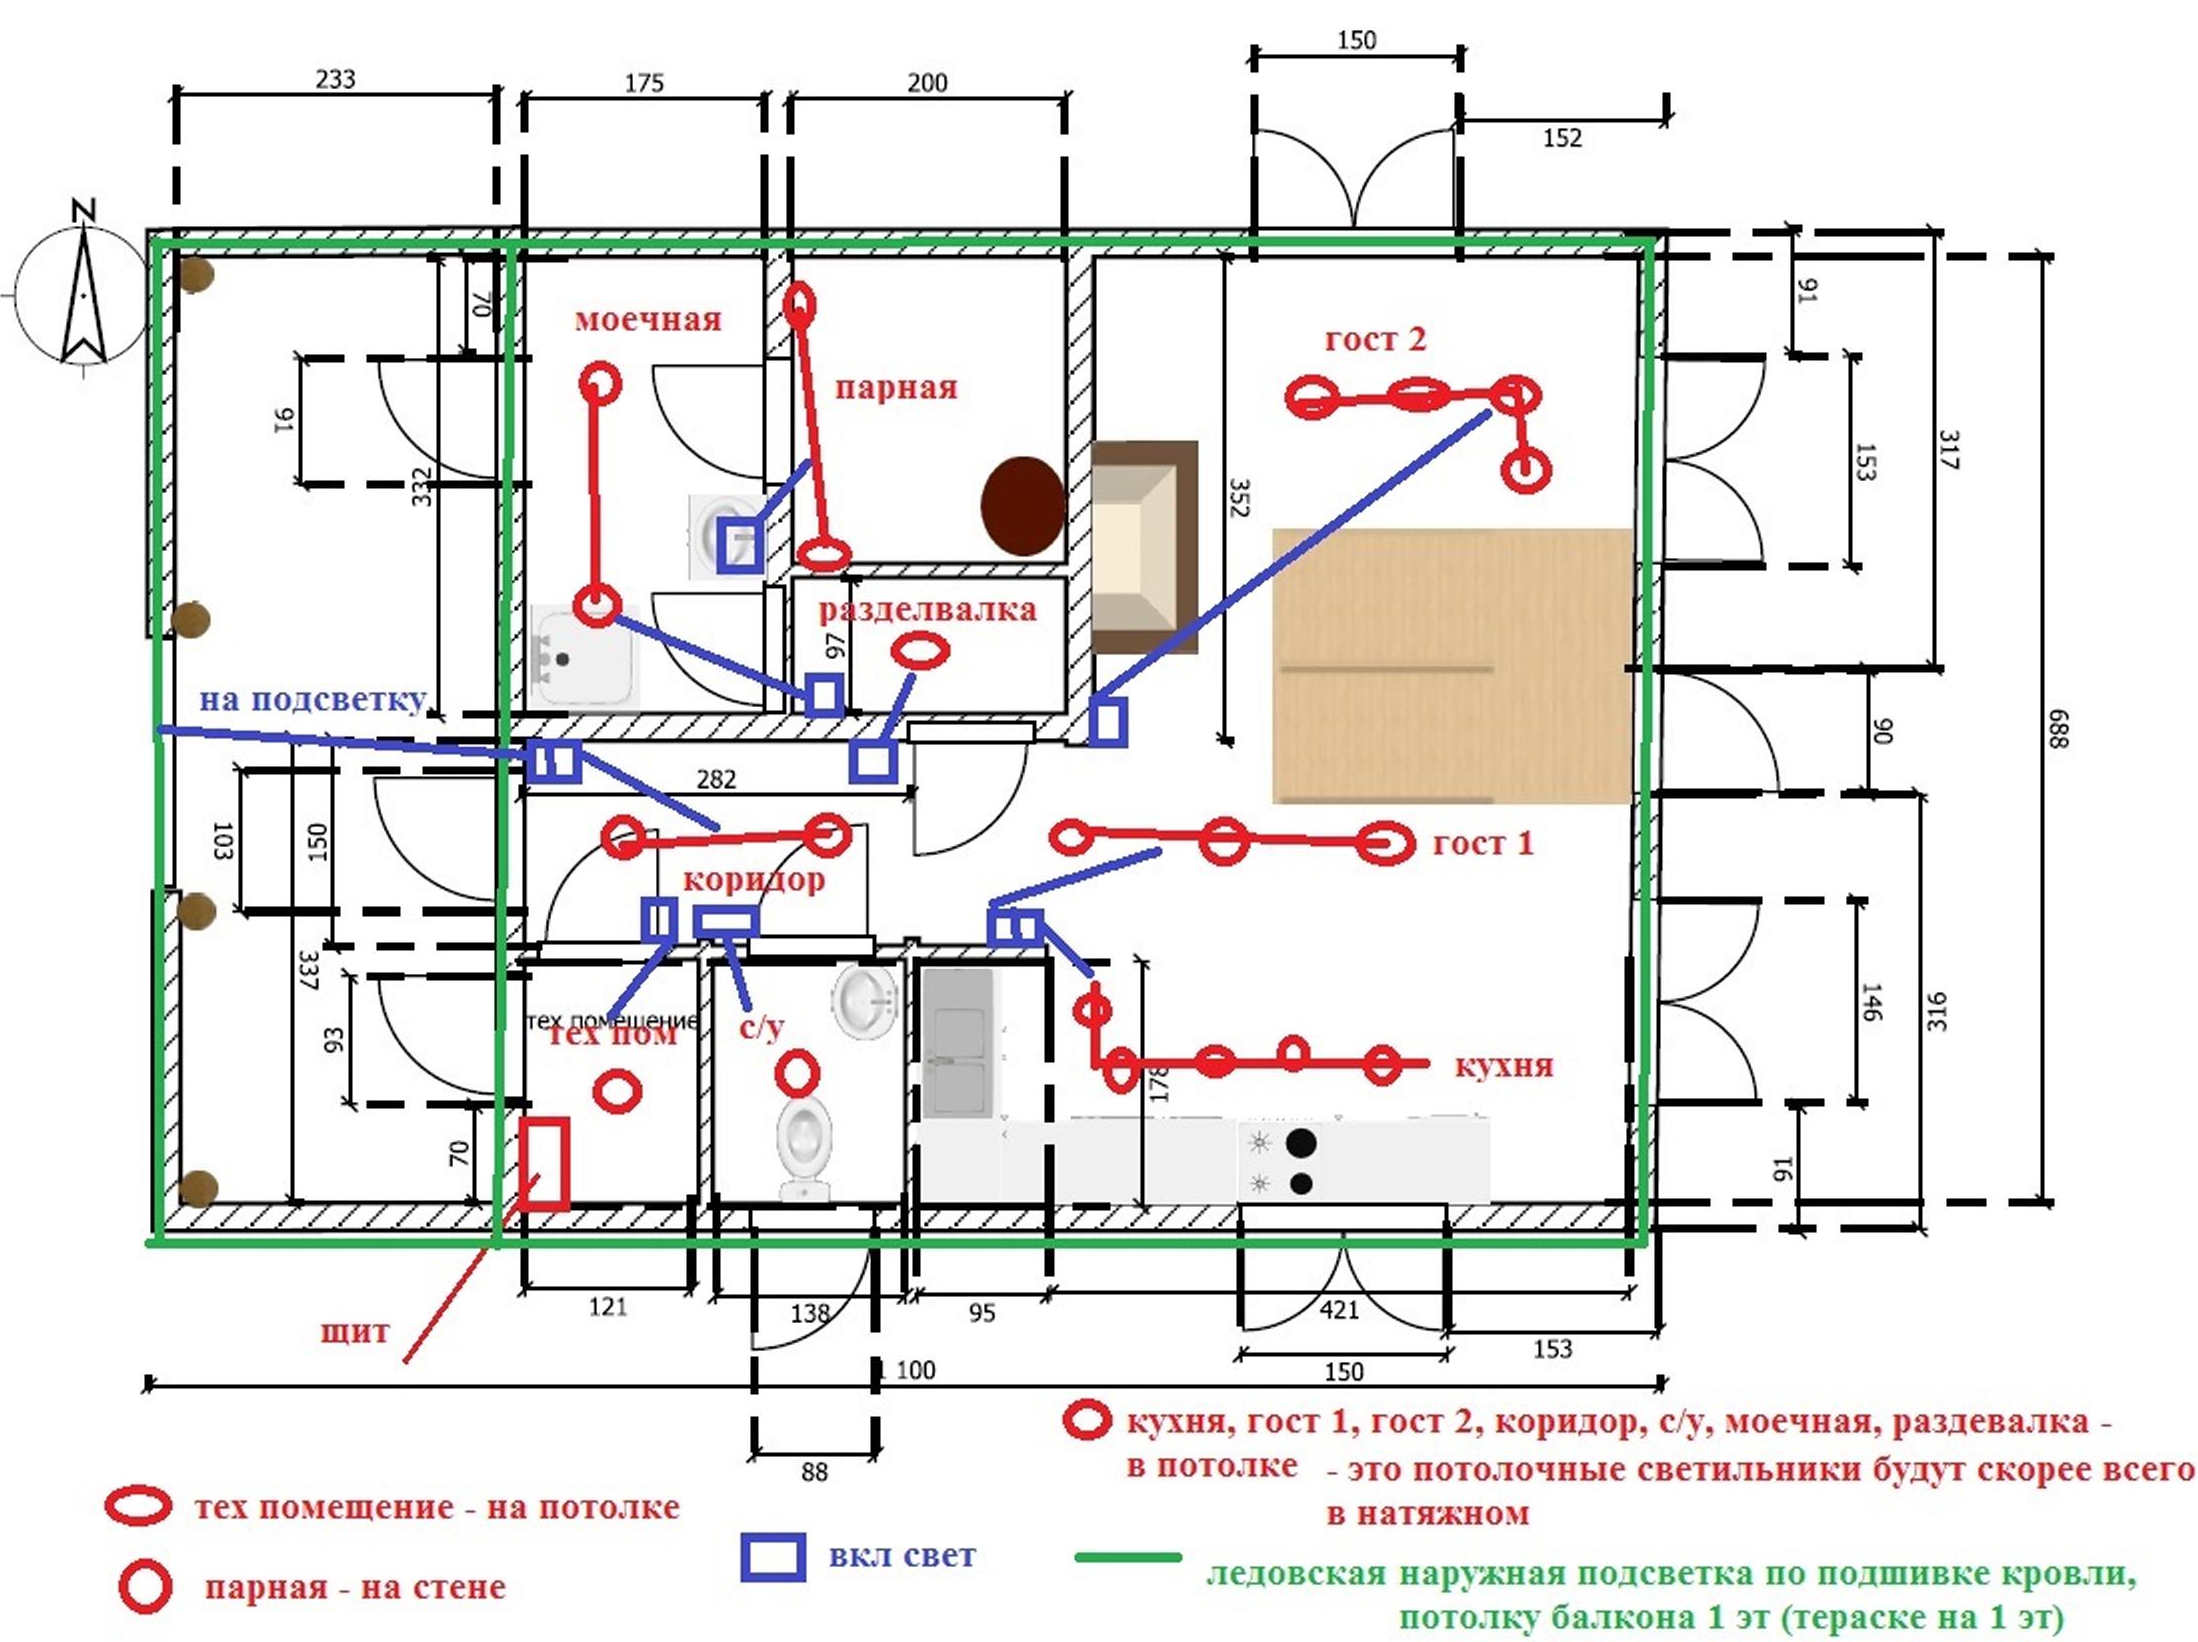

предложения по группам: 1 - плита и духовой шкаф кухня; 2 - розетки пол кухня; 3 - розетки над столешницей и вытяжка, холодильник; 4 - розетки в зоне кухни-гостиной; 5 - терраска открытая; 6 - водогрей; 7 - коридор и все остальное

предложение по группам: 1 - моечная, парная; 2 - разделвалка, коридор; с/у, тех помещение;
 3 - гост 1 кухня, гост 2; 4 - ледовская подсветка

предложение по группам: 1-
теплый пол кухня; 2 - теплый
пол коридор; 3 - теплый пол
туалет

OK-1:
 высота от пола 90 см
 высота окна 150,
 ширина окна 150
 4 шт

OK-2
 высота от пола 30 см
 высота окна 210 см
 ширина окна 90 см
 1 шт

OK-3
 высота от пола 190 см
 высота окна 50 см
 ширина окна 91 см
 3 шт

**входная дверь с улицы - под
 стандартный размер -
 высота ~ 210, ширина 100 см**

розетка на 1 место, чуть ниже окна, влагозащищенная уличная

розетка 100 см от пола на 1 место

предложения по группам: 1 - балкон; 2 - сторона с туалетом; 3 - сторона без туалета + коридор