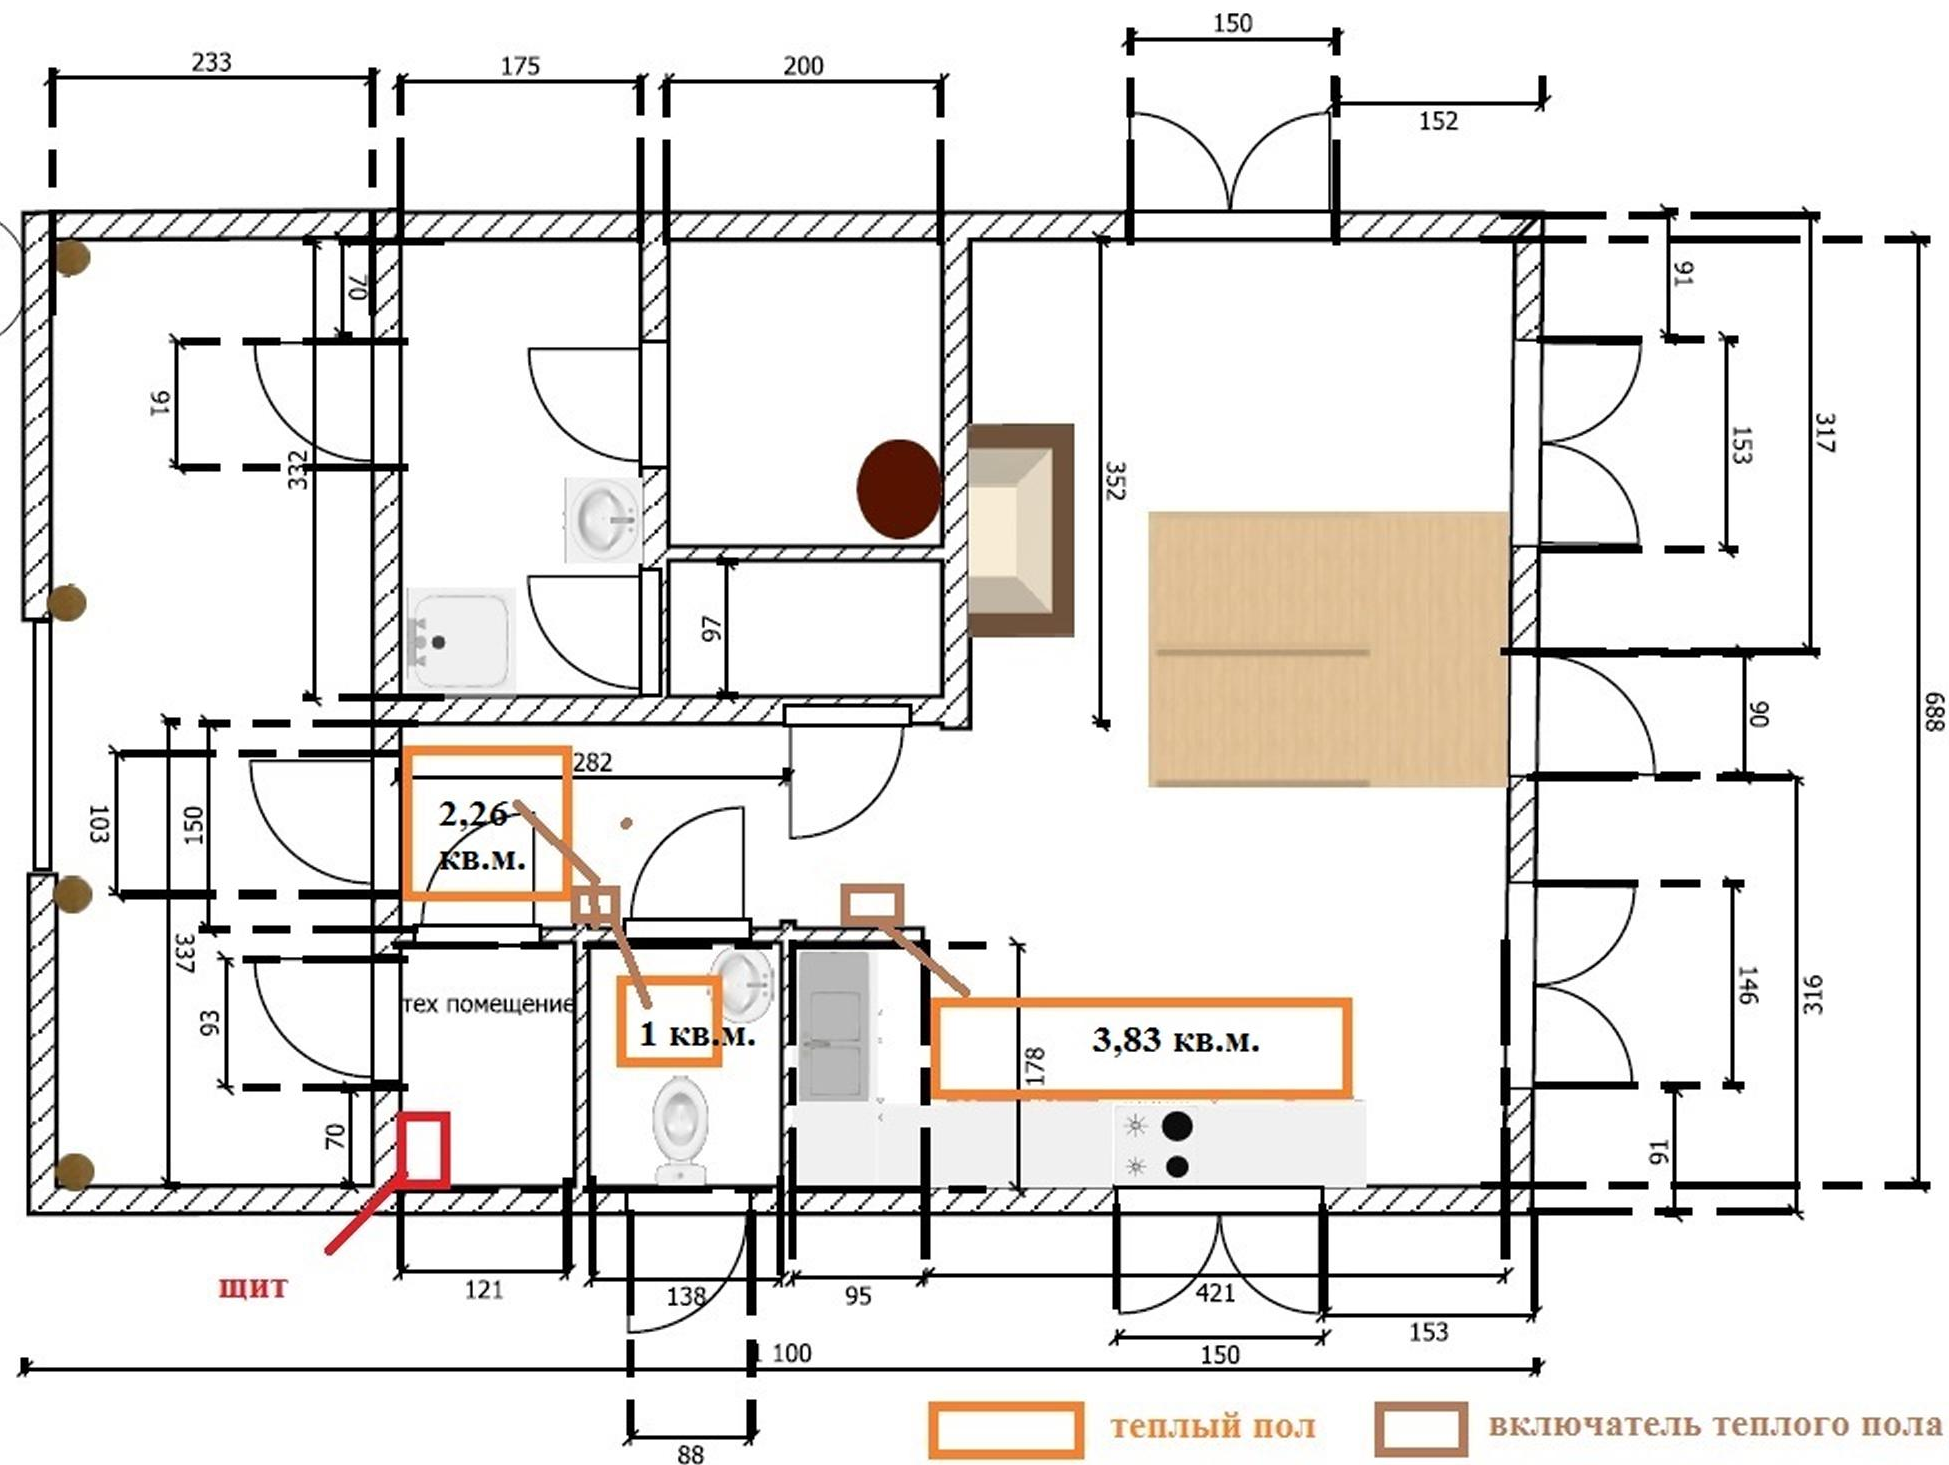

предложения по группам: 1 - плита и духовой шкаф кухня; 2 - розетки пол кухня; 3 - розетки над столешницей и вытяжка, холодильник; 4 - розетки в зоне кухни-гостиной; 5 - терраска открытая; 6 - водогрей; 7 - коридор и все остальное

предложение по группам: 1 - моечная, парная; 2 - разделвалка, коридор; с/у, тех помещение;
 3 - гост 1 кухня, гост 2; 4 - ледовская подсветка

предложение по группам: 1-
теплый пол кухня; 2 - теплый
пол коридор; 3 - теплый пол
туалет

OK-1:
 высота от пола 90 см
 высота окна 150,
 ширина окна 150
 4 шт

OK-2
 высота от пола 30 см
 высота окна 210 см
 ширина окна 90 см
 1 шт

OK-3
 высота от пола 190 см
 высота окна 50 см
 ширина окна 91 см
 3 шт

**входная дверь с улицы - под
 стандартный размер -
 высота ~ 210, ширина 100 см**

розетка на 1 место, чуть ниже окна, влагозащищенная уличная

розетка 100 см от пола на 1 место

предложения по группам: 1 - балкон; 2 - сторона с туалетом; 3 - сторона без туалета + коридор