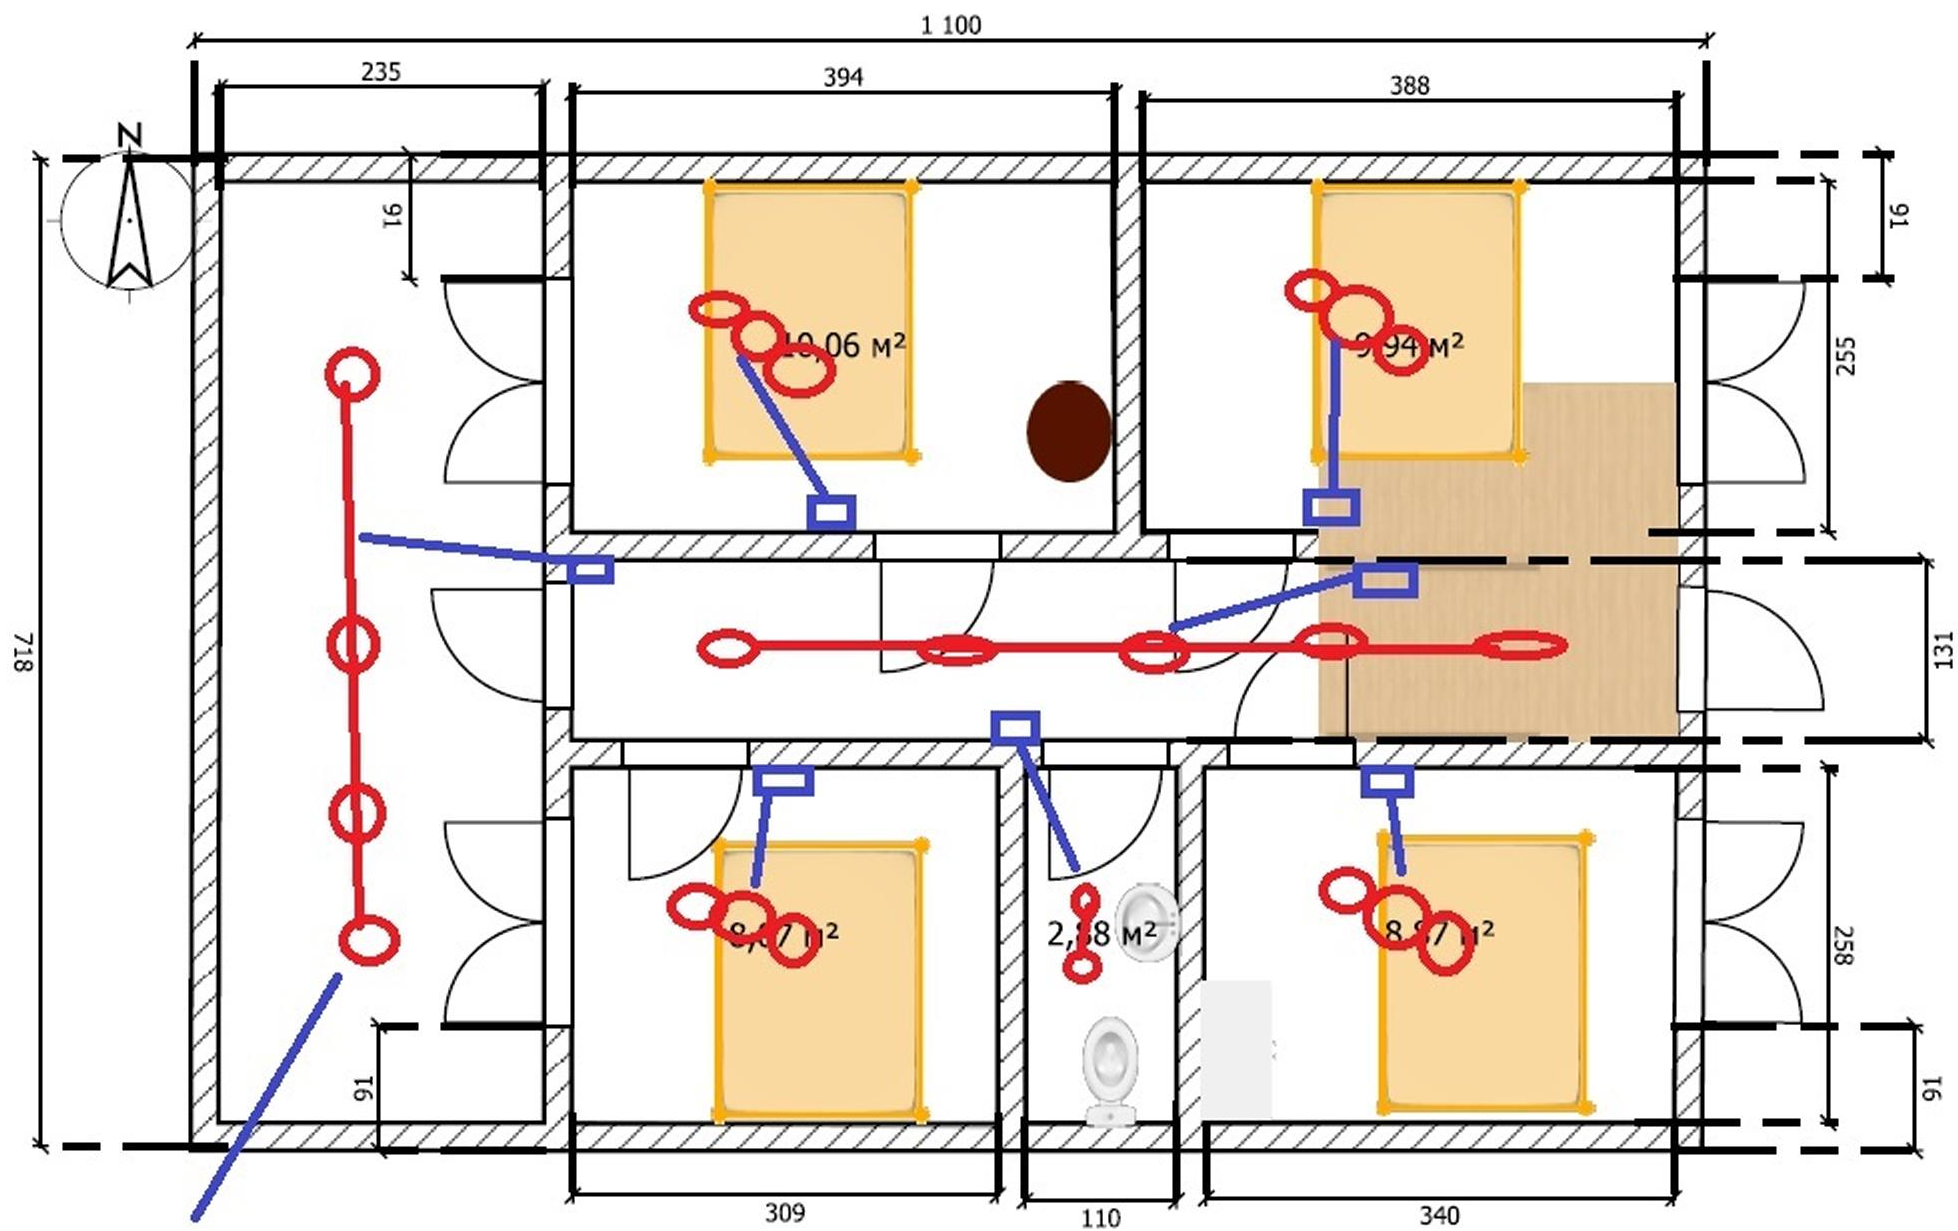

предложение по группам: 1 - моечная, парная; 2 - разделвалка, коридор; с/у, тех помещение;
 3 - гост 1 кухня, гост 2; 4 - ледовская подсветка

предложение по группам: 1-
теплый пол кухня; 2 - теплый
пол коридор; 3 - теплый пол
туалет

OK-1:
 высота от пола 90 см
 высота окна 150,
 ширина окна 150
 4 шт

OK-2
 высота от пола 30 см
 высота окна 210 см
 ширина окна 90 см
 1 шт

OK-3
 высота от пола 190 см
 высота окна 50 см
 ширина окна 91 см
 3 шт

**входная дверь с улицы - под
 стандартный размер -
 высота ~ 210, ширина 100 см**

розетка на 1 место, чуть ниже окна, влагозащищенная уличная

розетка 100 см от пола на 1 место

предложения по группам: 1 - балкон; 2 - сторона с туалетом; 3 - сторона без туалета + коридор

балкон не
застекленный

стены кроме наружных ГКЛ
перегородки по каркасу

предложение по группам 2 эт свет: 1 -
балкон; 2 - сторона с туалетом; 3 -
сторона без туалета + коридор