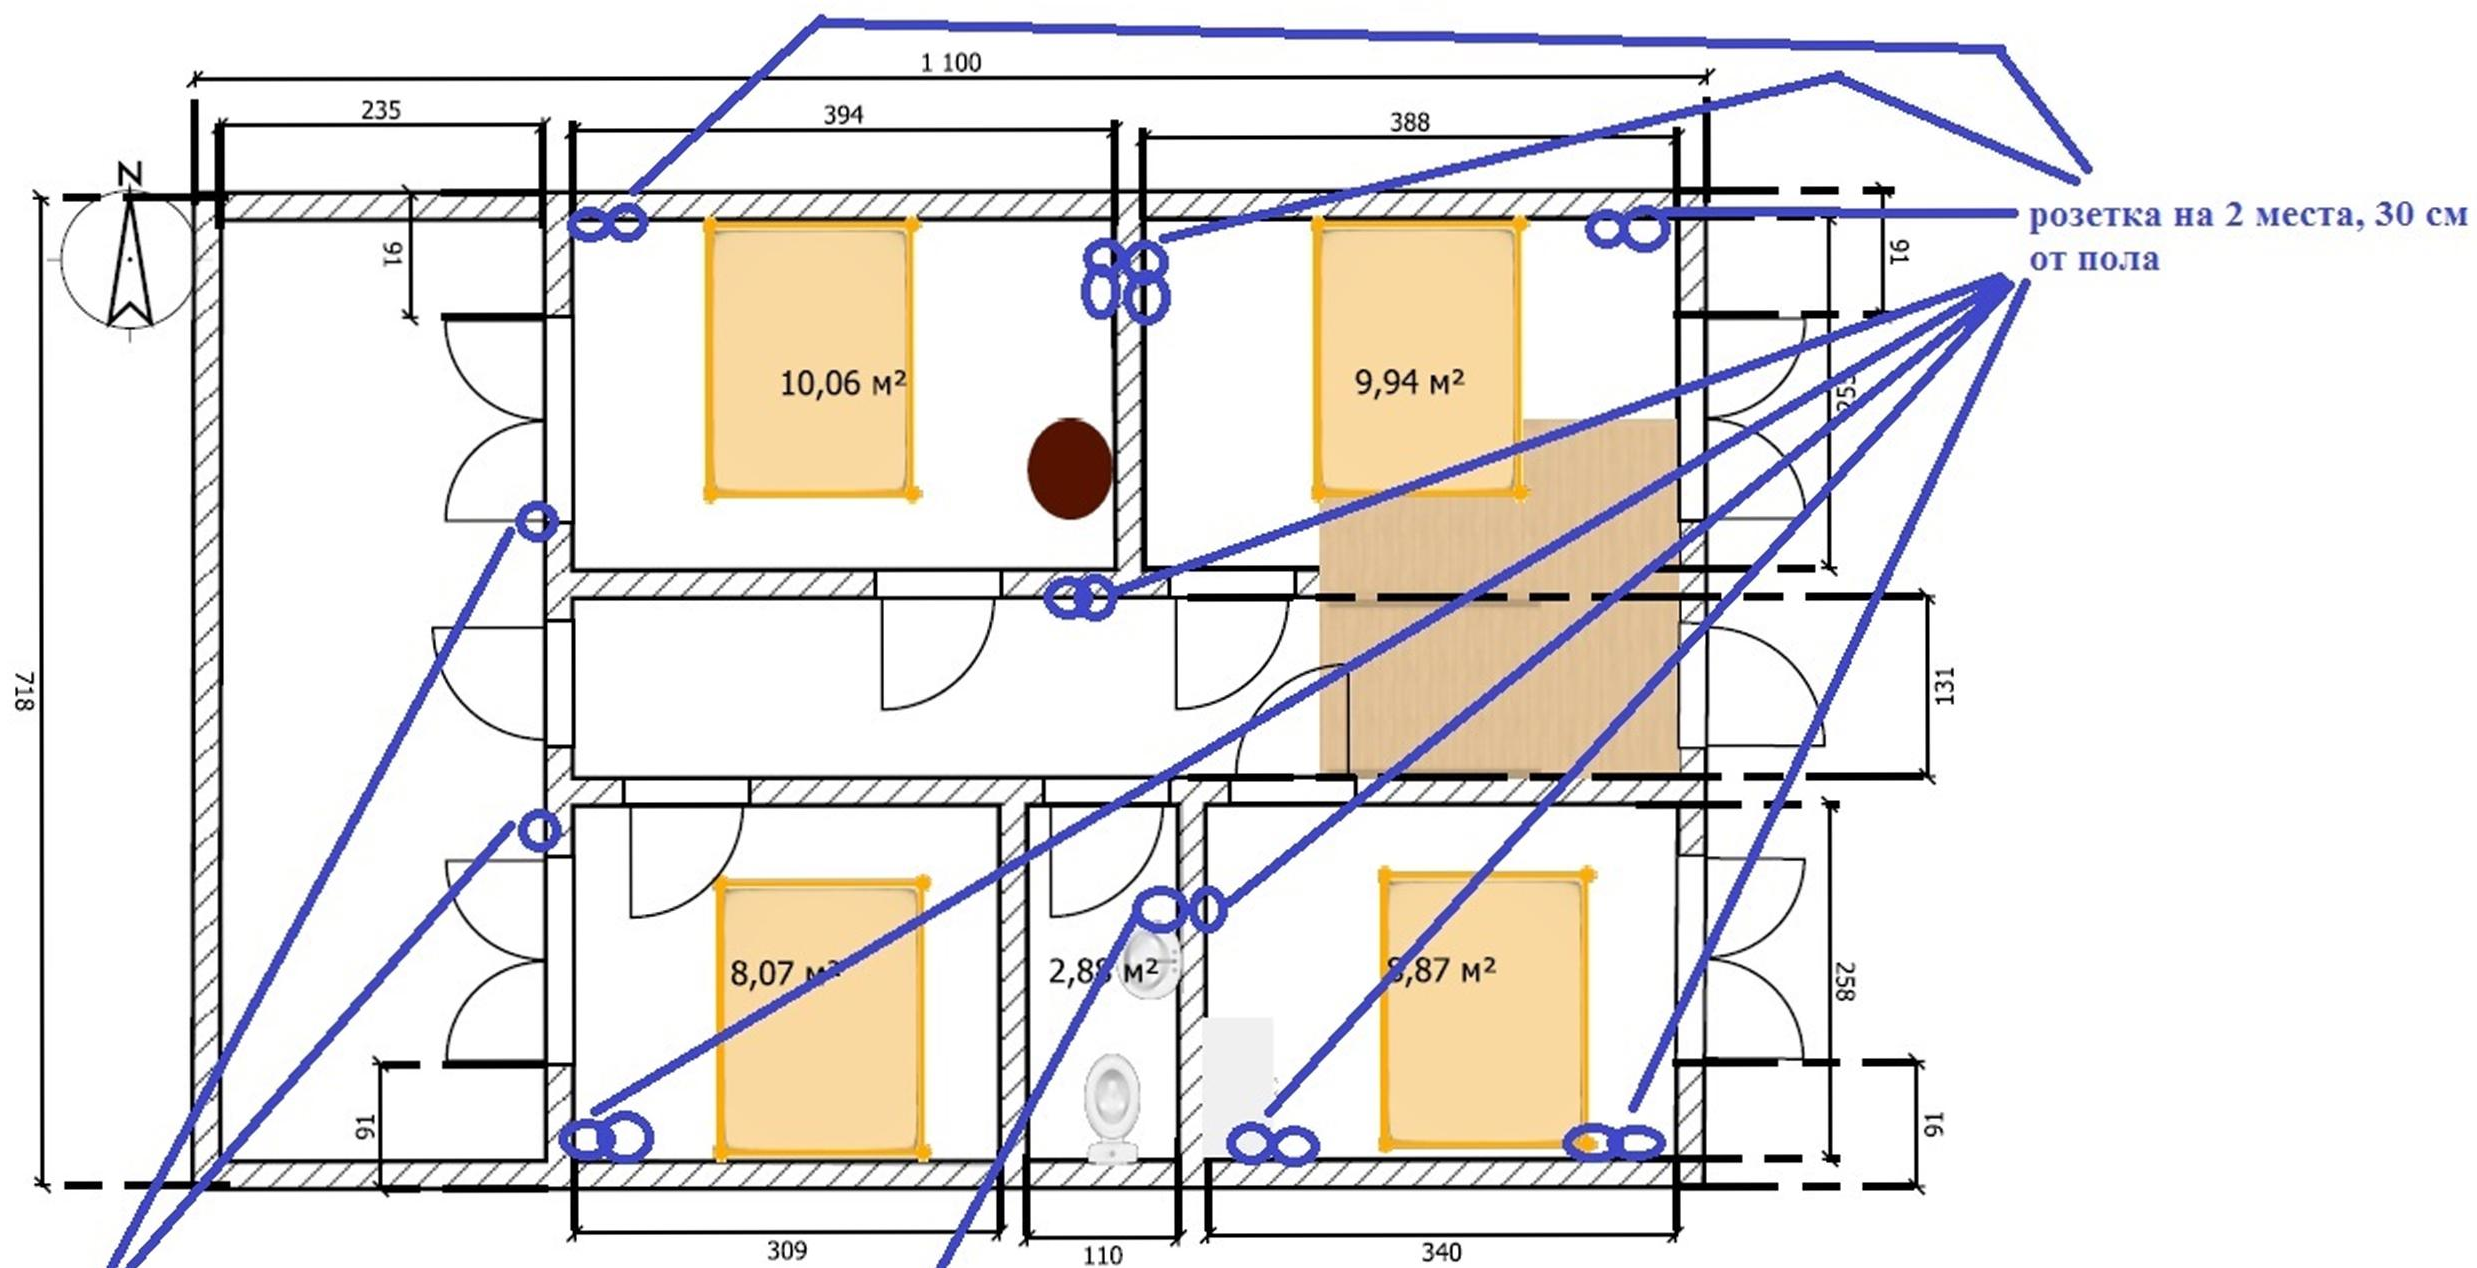

предложение по группам: 1 - моечная, парная; 2 - разделвалка, коридор; с/у, тех помещение;
 3 - гост 1 кухня, гост 2; 4 - ледовская подсветка

предложение по группам: 1-
теплый пол кухня; 2 - теплый
пол коридор; 3 - теплый пол
туалет

OK-1:
 высота от пола 90 см
 высота окна 150,
 ширина окна 150
 4 шт

OK-2
 высота от пола 30 см
 высота окна 210 см
 ширина окна 90 см
 1 шт

OK-3
 высота от пола 190 см
 высота окна 50 см
 ширина окна 91 см
 3 шт

**входная дверь с улицы - под
 стандартный размер -
 высота ~ 210, ширина 100 см**

розетка на 1 место, чуть ниже окна, влагозащищенная уличная

розетка 100 см от пола на 1 место

предложения по группам: 1 - балкон; 2 - сторона с туалетом; 3 - сторона без туалета + коридор

балкон не
застекленный

стены кроме наружных ГКЛ
перегородки по каркасу

предложение по группам 2 эт свет: 1 -
балкон; 2 - сторона с туалетом; 3 -
сторона без туалета + коридор